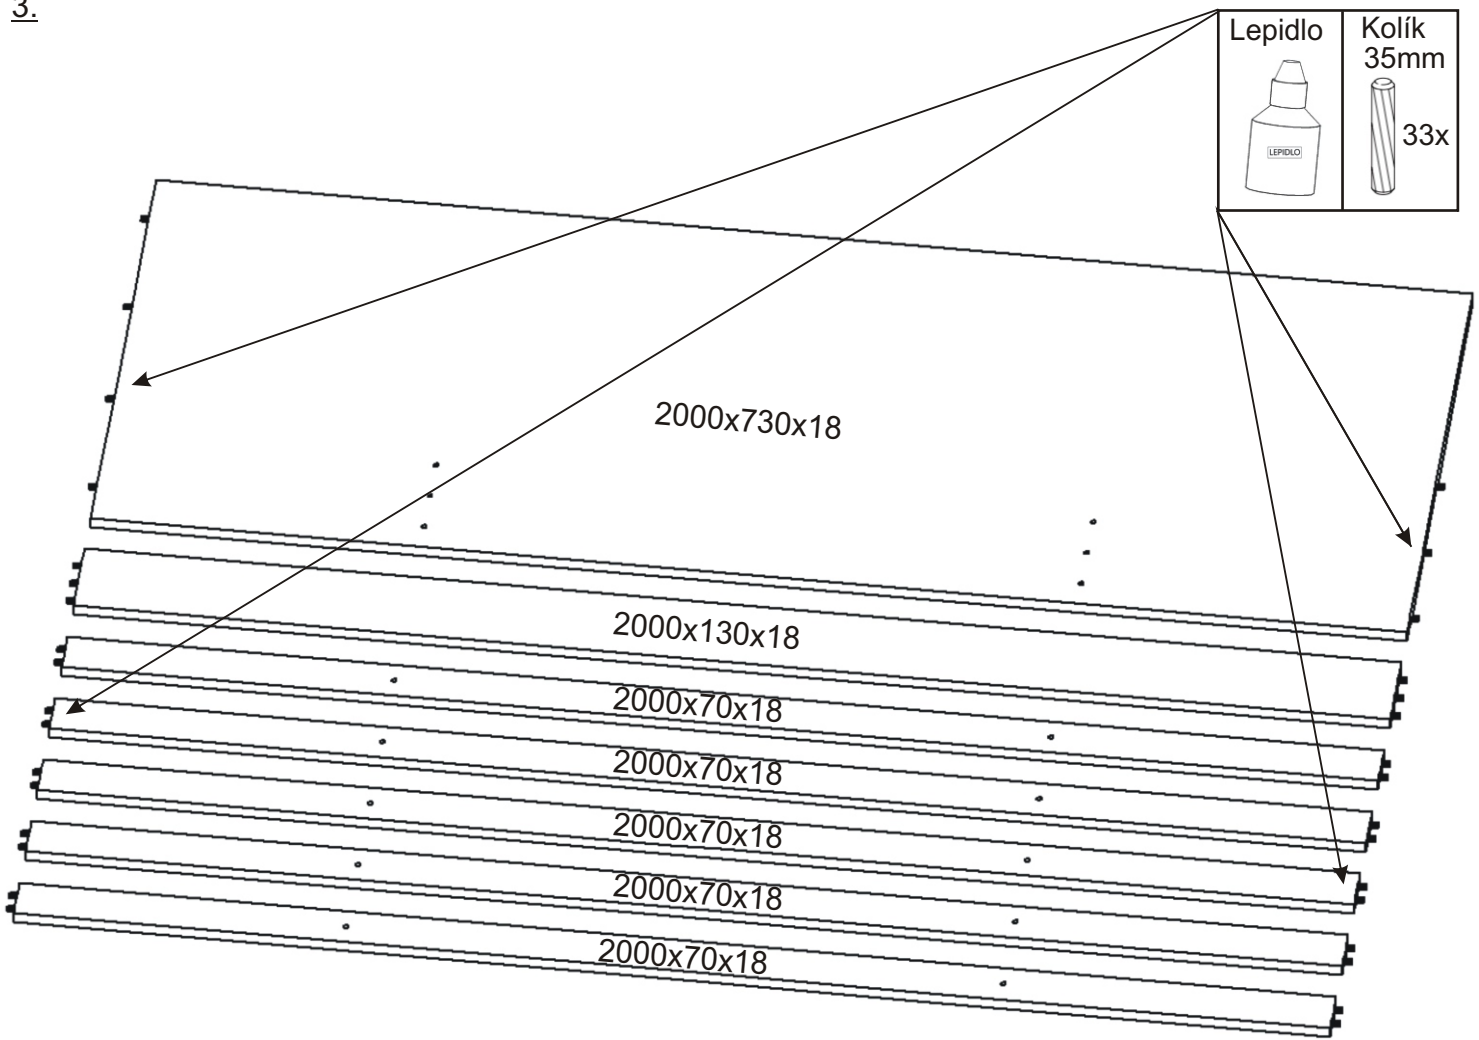

# Válenda s úložným priestorom IVETA 90 HIT, IVETA 110 HIT

<b>Pojzdové kolečko</b>  12x	<b>Rohový prvok 55x33x33</b>  4x	<b>Kolík 35mm</b>  87x	<b>Lepidlo veľké</b>  LEPIDLO	<b>Konfirmát 50mm</b>  22x
	<b>Krytka</b>  18x	<b>V - 4x45</b>  22x	<b>V - 4x30</b>  30x	<b>V - 4x16</b>  48x

## 2.2.

2.3.

2.4.

3.

4.

5.

Konfirmát  
50mm

6x

2000x730x18

6.

Lepidlo

Nešetřit lepidlem

2000x130x18

7.

8.

9.