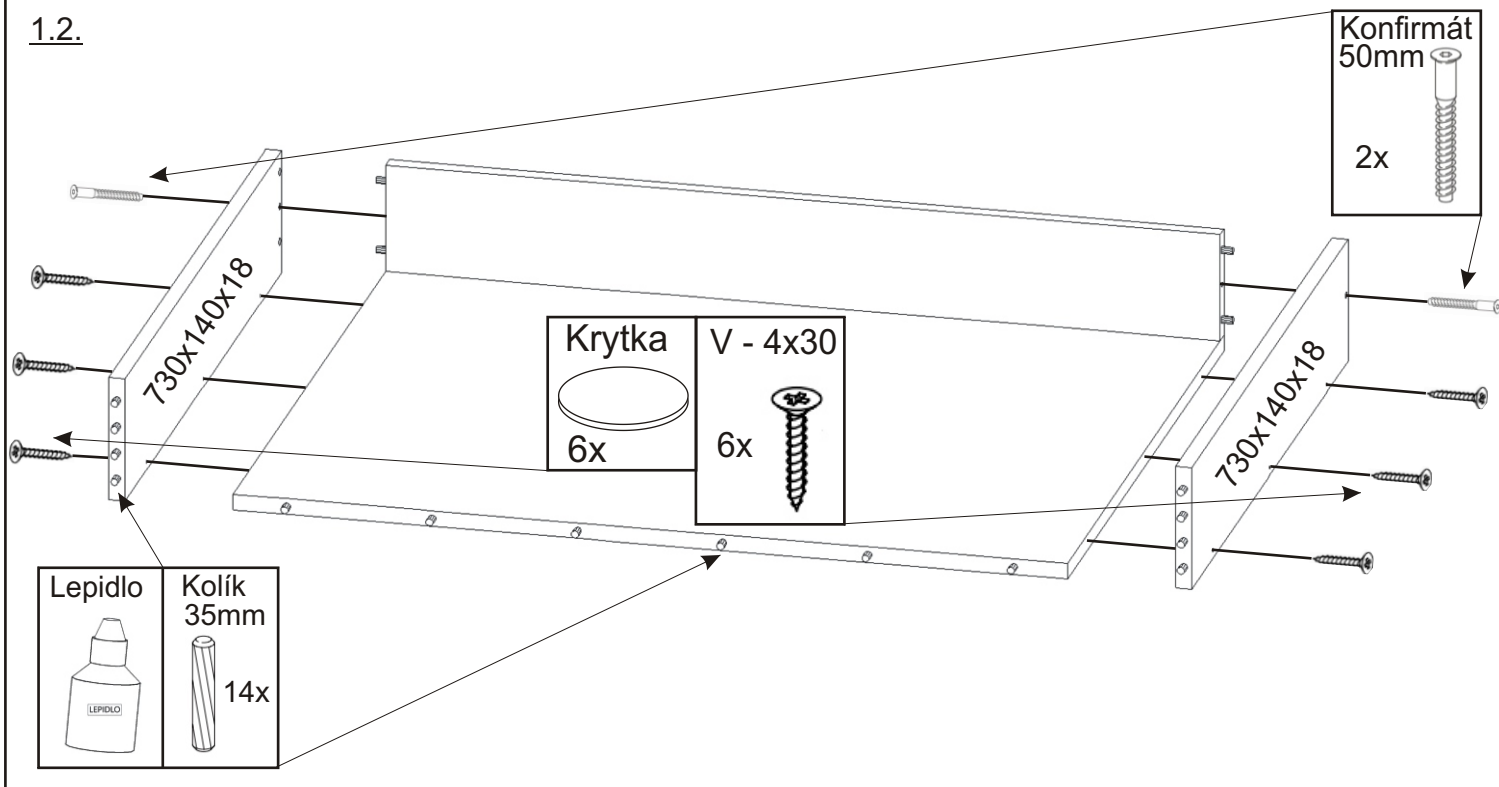

Válenda s úložným priestorom IVETA 90 HIT, IVETA 110 HIT

Pojzdové kolečko 12x	Rohový prvok 55x33x33 4x	Kolík 35mm 87x	Lepidlo veľké LEPIDLO	Konfirmát 50mm 22x
	Krytka 18x	V - 4x45 22x	V - 4x30 30x	V - 4x16 48x

1.1. Montáž zásuvky veľká 1ks

1.2.