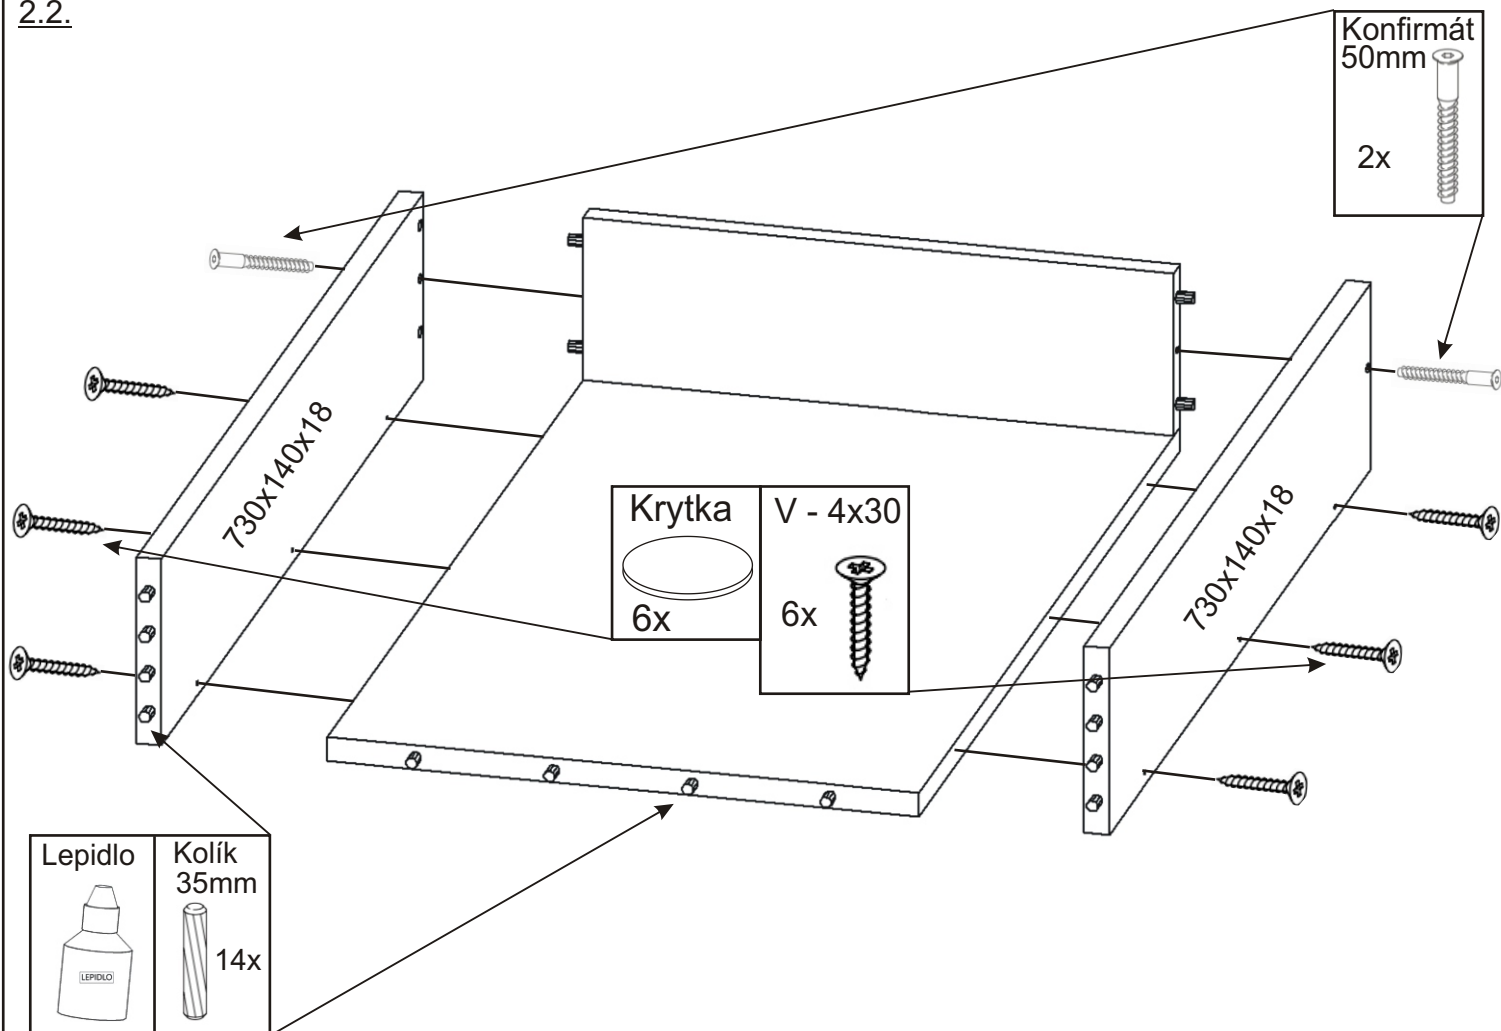

2.1. Montáž zásuvky malá 2ks

2.2.