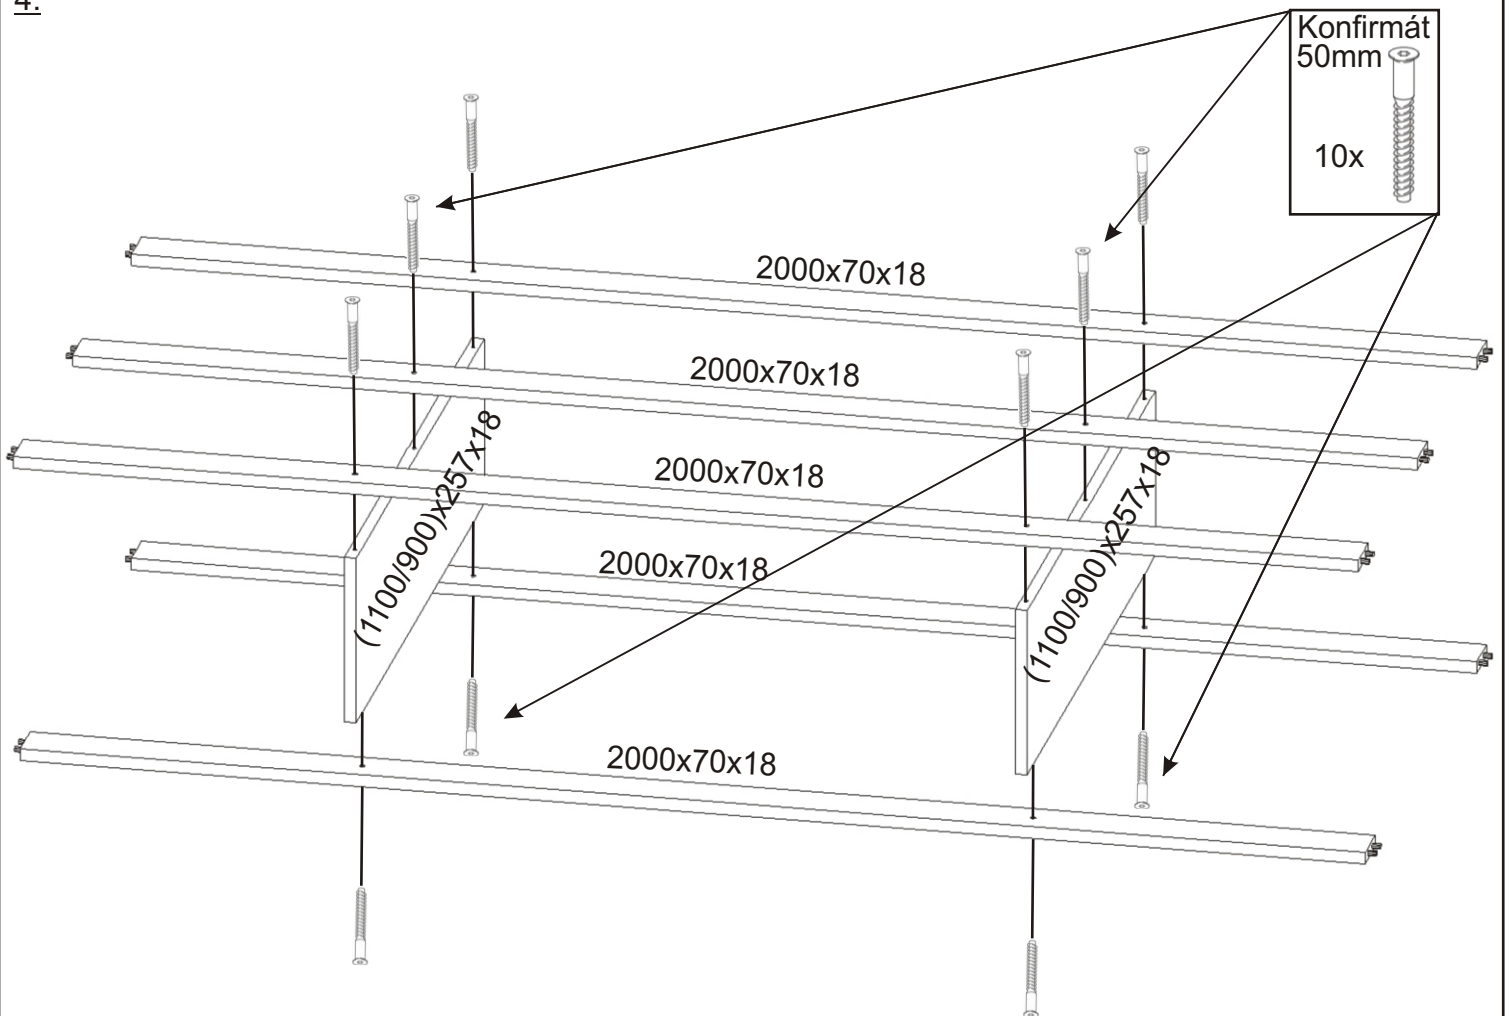

# Válenda s úložným priestorom IVETA 90 HIT, IVETA 110 HIT

<b>Pojzdové kolečko</b>  12x	<b>Rohový prvok 55x33x33</b>  4x	<b>Kolík 35mm</b>  87x	<b>Lepidlo veľké</b>  LEPIDLO	<b>Konfirmát 50mm</b>  22x
	<b>Krytka</b>  18x	<b>V - 4x45</b>  22x	<b>V - 4x30</b>  30x	<b>V - 4x16</b>  48x

## 2.2.

2.3.

2.4.

3.

4.

5.

Konfirmát  
50mm

6x

2000x730x18

6.

Lepidlo

Nešetřit lepidlem

2000x130x18

7.

8.

9.