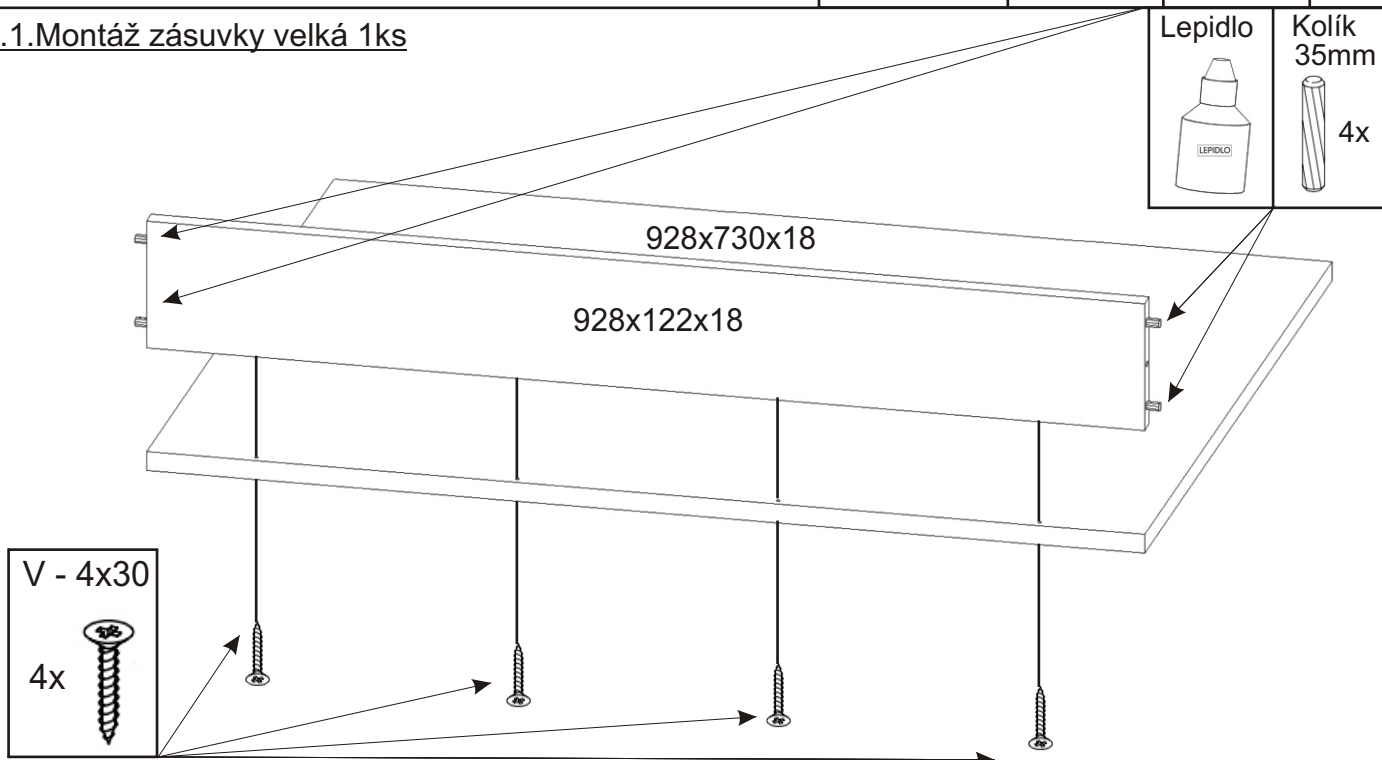

# Válenda s úložným priestorom IVETA 90 HIT, IVETA 110 HIT

<b>Pojzdové kolečko</b>  12x	<b>Rohový prvok 55x33x33</b>  4x	<b>Kolík 35mm</b>  87x	<b>Lepidlo veľké</b>  LEPIDLO	<b>Konfirmát 50mm</b>  22x
	<b>Krytka</b>  18x	<b>V - 4x45</b>  22x	<b>V - 4x30</b>  30x	<b>V - 4x16</b>  48x

## 1.1. Montáž zásuvky veľká 1ks

2000x730x18

6.

Lepidlo

Nešetřit lepidlem

2000x130x18

7.

8.

9.