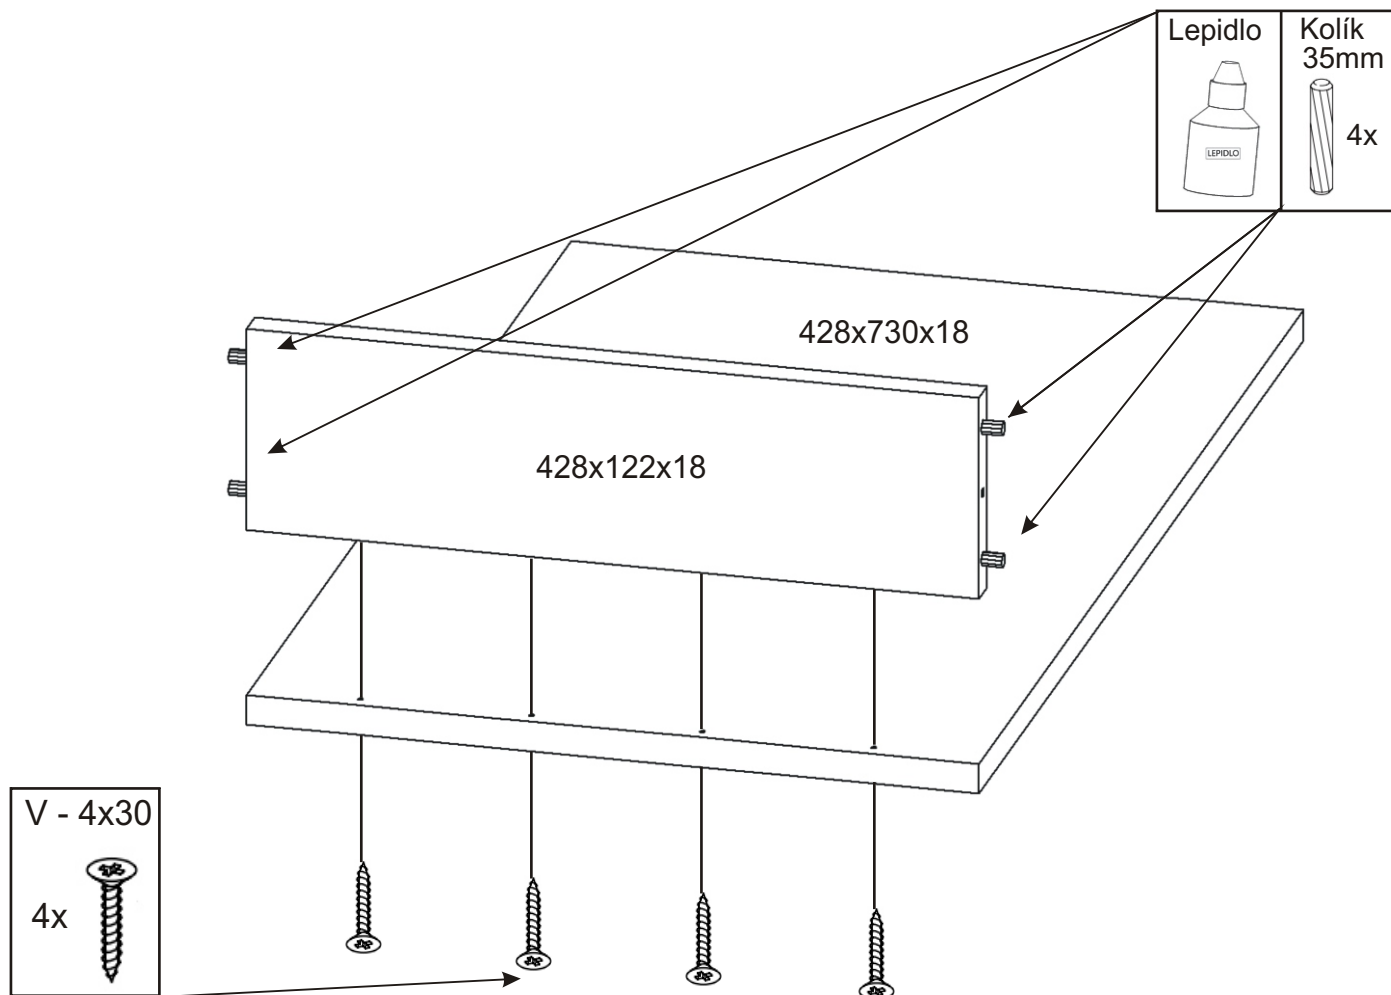

# Válenda s úložným priestorom IVETA 90 HIT, IVETA 110 HIT

<b>Pojzdové kolečko</b>  12x	<b>Rohový prvok 55x33x33</b>  4x	<b>Kolík 35mm</b>  87x	<b>Lepidlo veľké</b>  LEPIDLO	<b>Konfirmát 50mm</b>  22x
	<b>Krytka</b>  18x	<b>V - 4x45</b>  22x	<b>V - 4x30</b>  30x	<b>V - 4x16</b>  48x

## 1.2.

1.3.

1.4.

## 2.1. Montáž zásuvky malá 2ks

2000x730x18

6.

Lepidlo

Nešetřit lepidlem

2000x130x18

7.

8.

9.