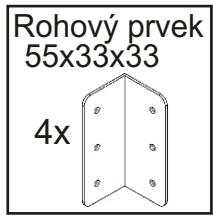

# Válenda s úložným priestorom IVETA 90 HIT, IVETA 110 HIT

<b>Pojzdové kolečko</b>  12x	<b>Rohový prvok 55x33x33</b>  4x	<b>Kolík 35mm</b>  87x	<b>Lepidlo veľké</b>  LEPIDLO	<b>Konfirmát 50mm</b>  22x
	<b>Krytka</b>  18x	<b>V - 4x45</b>  22x	<b>V - 4x30</b>  30x	<b>V - 4x16</b>  48x

2000x730x18

6.

Lepidlo

Nešetřit lepidlem

2000x130x18

7.

8.

9.