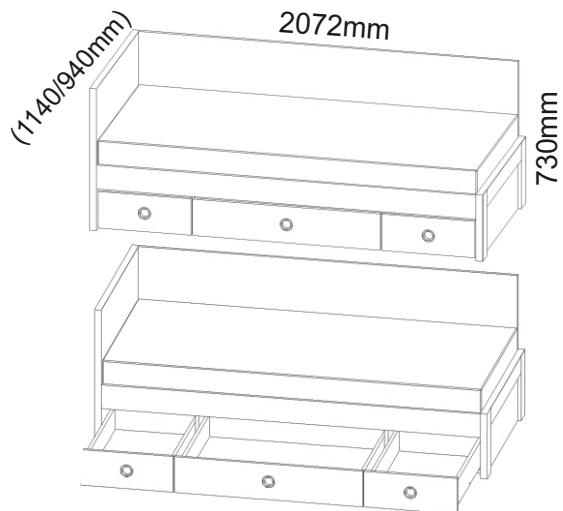

# Válenda s úložným priestorom IVETA 90 HIT, IVETA 110 HIT

<b>Pojzdové kolečko</b>  12x	<b>Rohový prvok 55x33x33</b>  4x	<b>Kolík 35mm</b>  87x	<b>Lepidlo veľké</b>  LEPIDLO	<b>Konfirmát 50mm</b>  22x
	<b>Krytka</b>  18x	<b>V - 4x45</b>  22x	<b>V - 4x30</b>  30x	<b>V - 4x16</b>  48x

## 1.1. Montáž zásuvky veľká 1ks

2000x730x18

6.

Lepidlo

Nešetřit lepidlem

2000x130x18

7.

8.

9.