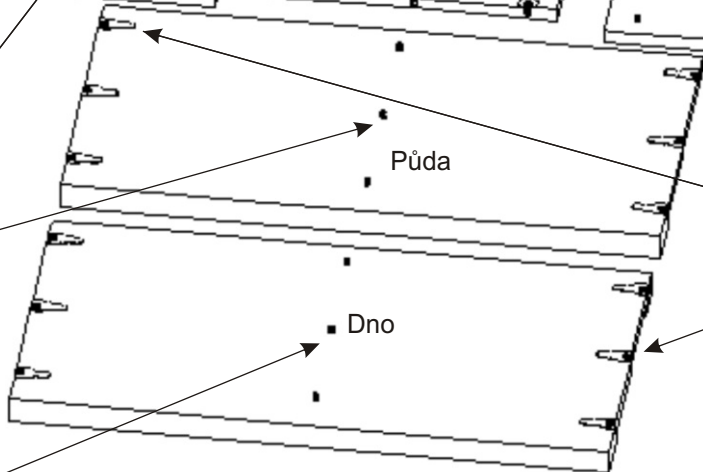

Věšákové skříňky 740,840mm k výklopným postelím VS 1054, VS 1056, VS 3054

Úchytka 192mm 2x 4x	Hřebík 80x	Spojovací excentr malý + šroubky 12x 12x	Spojovací excentr Velký + šroubky 12x 12x	Policové podpěrky 24x
Věšák trojitý 280mm 1x	Vložený pant s tlumením 6x	Vrut 3,5x16 4x	Vrut 4x16 24x	Vrut 4x30 8x

1.

2.

Excentry je důležité naklepat souběžně na jednu i druhou stranu aby nedošlo k vylomení.

3.

4.

5.

6.

7.

Vrut 4x16
12x

Dveře