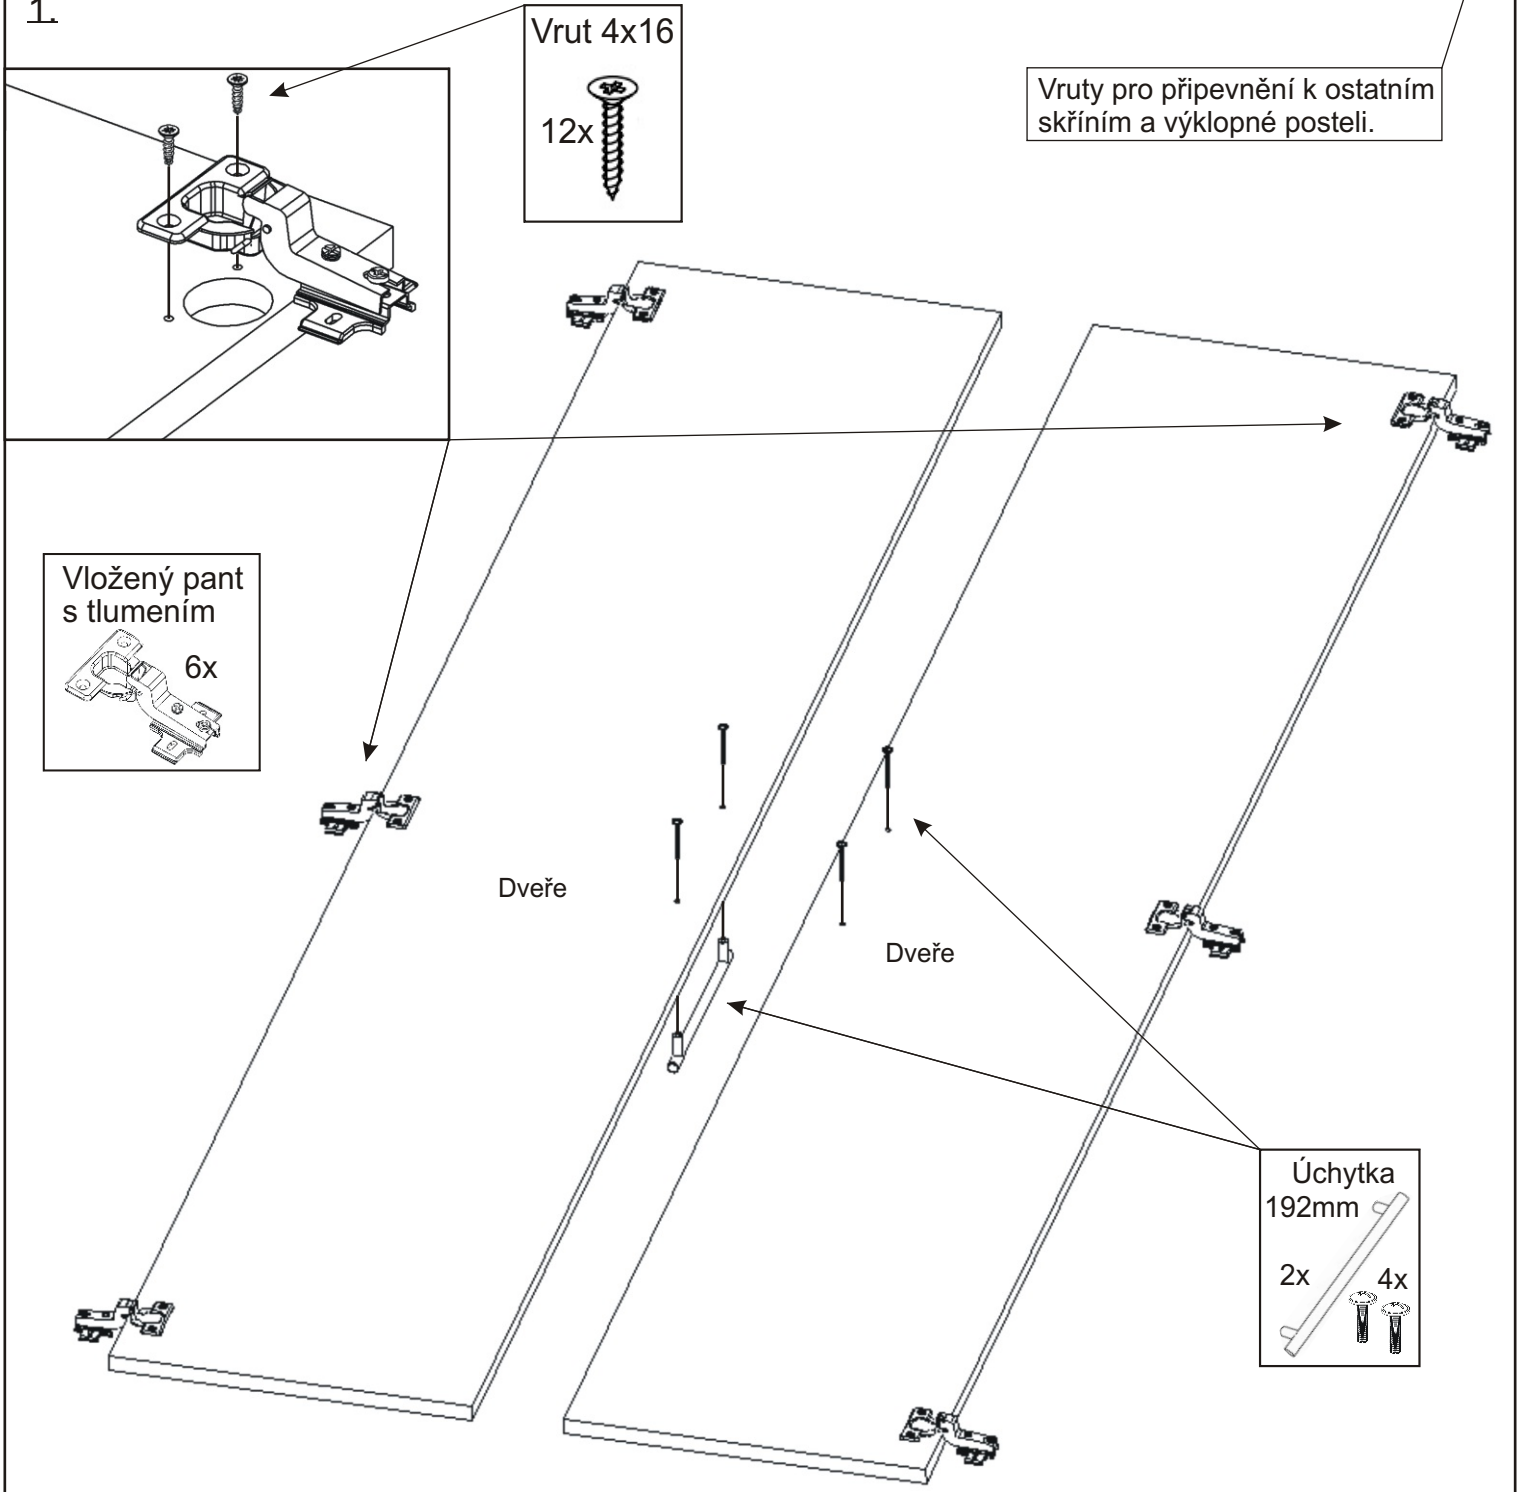

Věšákové skříňky 740,840mm k výklopným postelím VS 1054, VS 1056, VS 3054

Úchytka 192mm 2x 4x	Hřebík 80x	Spojovací excentr malý + šroubky 12x 12x	Spojovací excentr Velký + šroubky 12x 12x	Policové podpěrky 24x
Věšák trojitý 280mm 1x	Vložený pant s tlumením 6x	Vrut 3,5x16 4x	Vrut 4x16 24x	Vrut 4x30 8x

1.

2.

Excentry je důležité naklepat souběžně na jednu i druhou stranu aby nedošlo k vylomení.

3.

4.

5.

6.

7.

Vrut 4x16
12x

Dveře