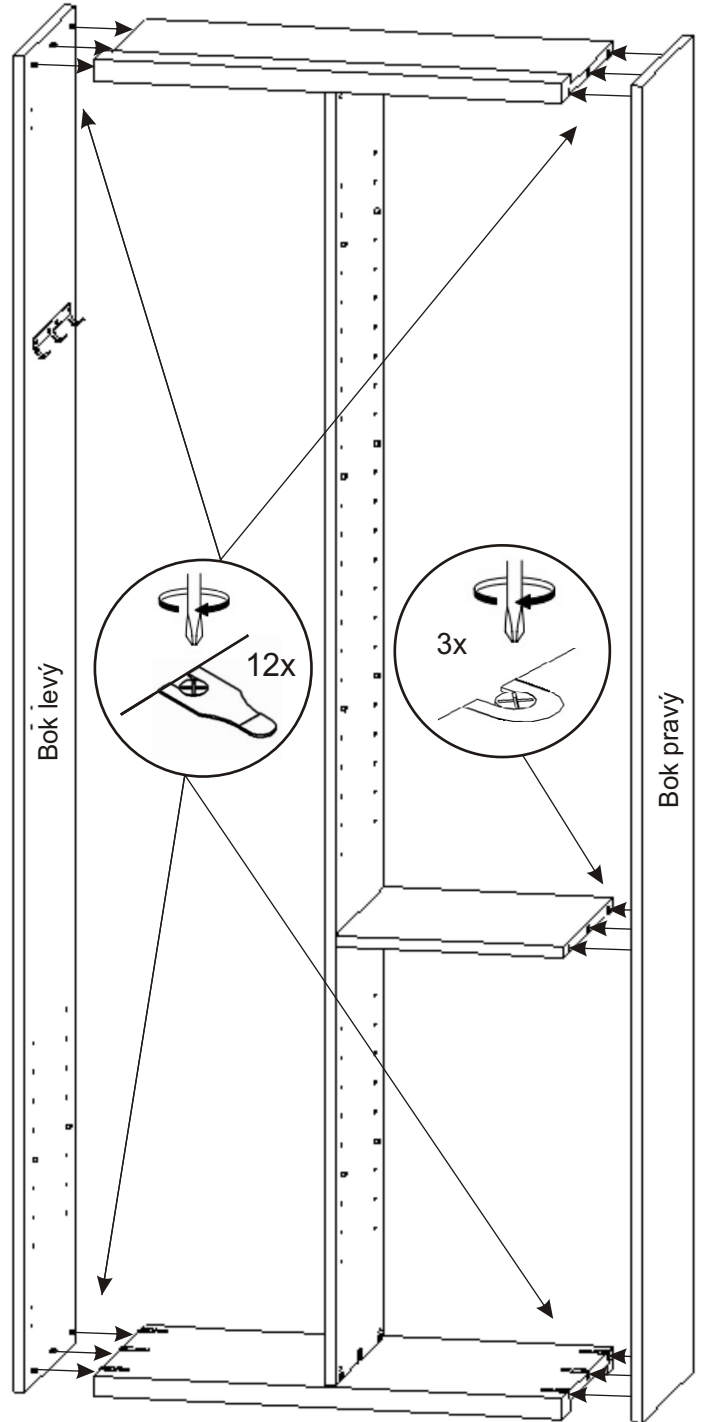

Věšákové skříňky 740,840mm k výklopným postelím VS 1054, VS 1056, VS 3054

Úchytka 192mm 2x 4x	Hřebík 80x	Spojovací excentr malý + šroubky 12x 12x	Spojovací excentr Velký + šroubky 12x 12x	Policové podpěrky 24x
Věšák trojitý 280mm 1x	Vložený pant s tlumením 6x	Vrut 3,5x16 4x	Vrut 4x16 24x	Vrut 4x30 8x

1.

2.

Excentry je důležité naklepat souběžně na jednu i druhou stranu aby nedošlo k vylomení.

3.

4.

5.

6.

7.

Vrut 4x16
12x

Dveře