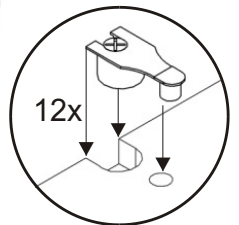

Věšákové skříňky 740,840mm k výklopným postelím VS 1054, VS 1056, VS 3054

Úchytka 192mm 2x 4x	Hřebík 80x	Spojovací excentr malý + šroubky 12x 12x	Spojovací excentr Velký + šroubky 12x 12x	Policové podpěrky 24x
Věšák trojitý 280mm 1x	Vložený pant s tlumením 6x	Vrut 3,5x16 4x	Vrut 4x16 24x	Vrut 4x30 8x

1.

2.

Excentry je důležité naklepat souběžně na jednu i druhou stranu aby nedošlo k vylomení.

3.

4.

5.

6.

7.

Vrut 4x16
12x

Dveře