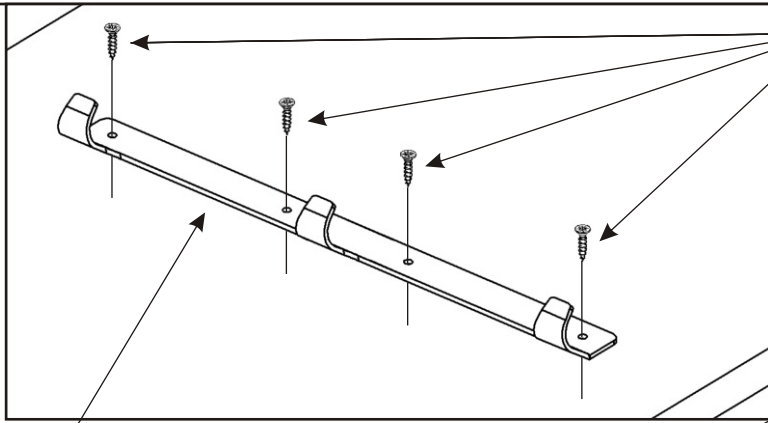

Věšákové skříňky 740,840mm k výklopným postelím VS 1054, VS 1056, VS 3054

Úchytka 192mm 2x 4x	Hřebík 80x	Spojovací excentr malý + šroubky 12x 12x	Spojovací excentr Velký + šroubky 12x 12x	Policové podpěrky 24x
Věšák trojitý 280mm 1x	Vložený pant s tlumením 6x	Vrut 3,5x16 4x	Vrut 4x16 24x	Vrut 4x30 8x

1.

2.

Excentry je důležité naklepat souběžně na jednu i druhou stranu aby nedošlo k vylomení.

3.

4.

5.

6.

7.

Vrut 4x16
12x

Dveře