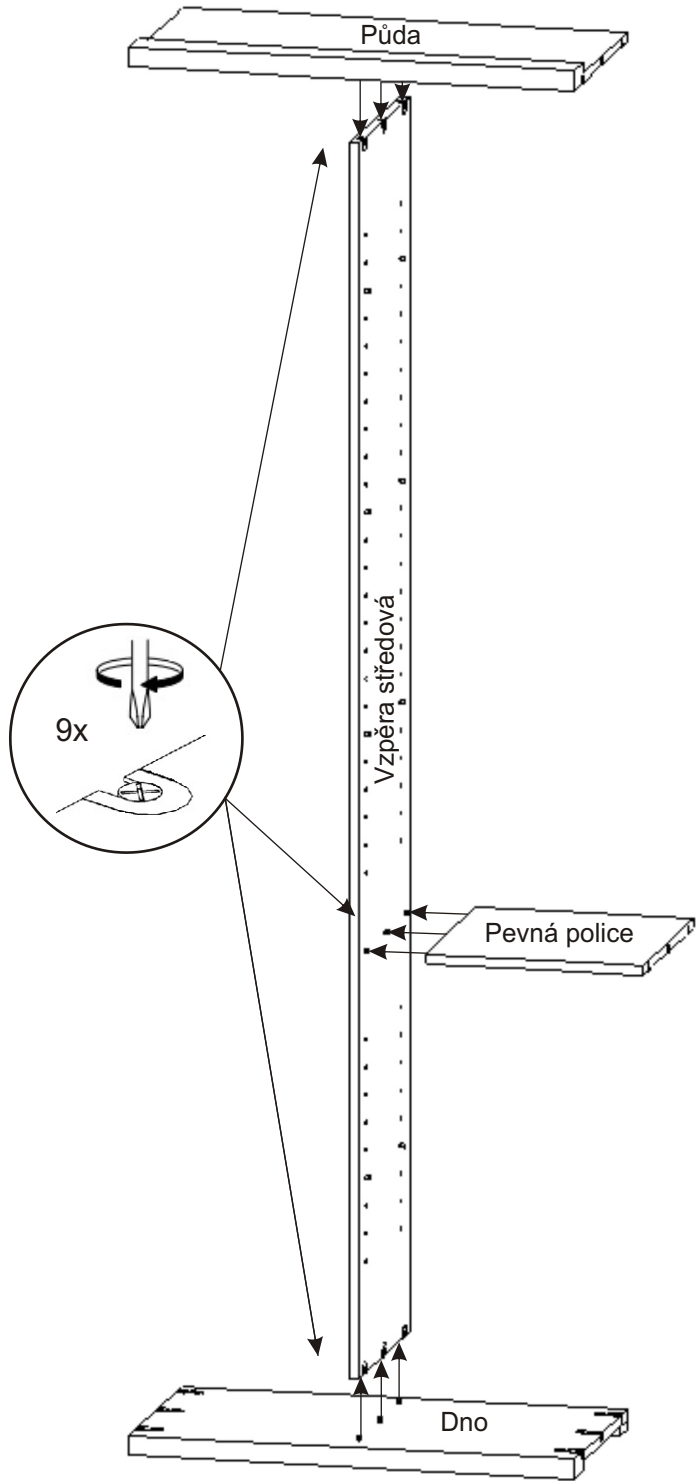

Věšákové skříňky 740,840mm k výklopným postelím VS 1054, VS 1056, VS 3054

Úchytka 192mm 2x 4x	Hřebík 80x	Spojovací excentr malý + šroubky 12x 12x	Spojovací excentr Velký + šroubky 12x 12x	Policové podpěrky 24x
Věšák trojitý 280mm 1x	Vložený pant s tlumením 6x	Vrut 3,5x16 4x	Vrut 4x16 24x	Vrut 4x30 8x

1.

2.

Excentry je důležité naklepat souběžně na jednu i druhou stranu aby nedošlo k vylomení.

3.

4.

5.

6.

7.

Vrut 4x16
12x

Dveře