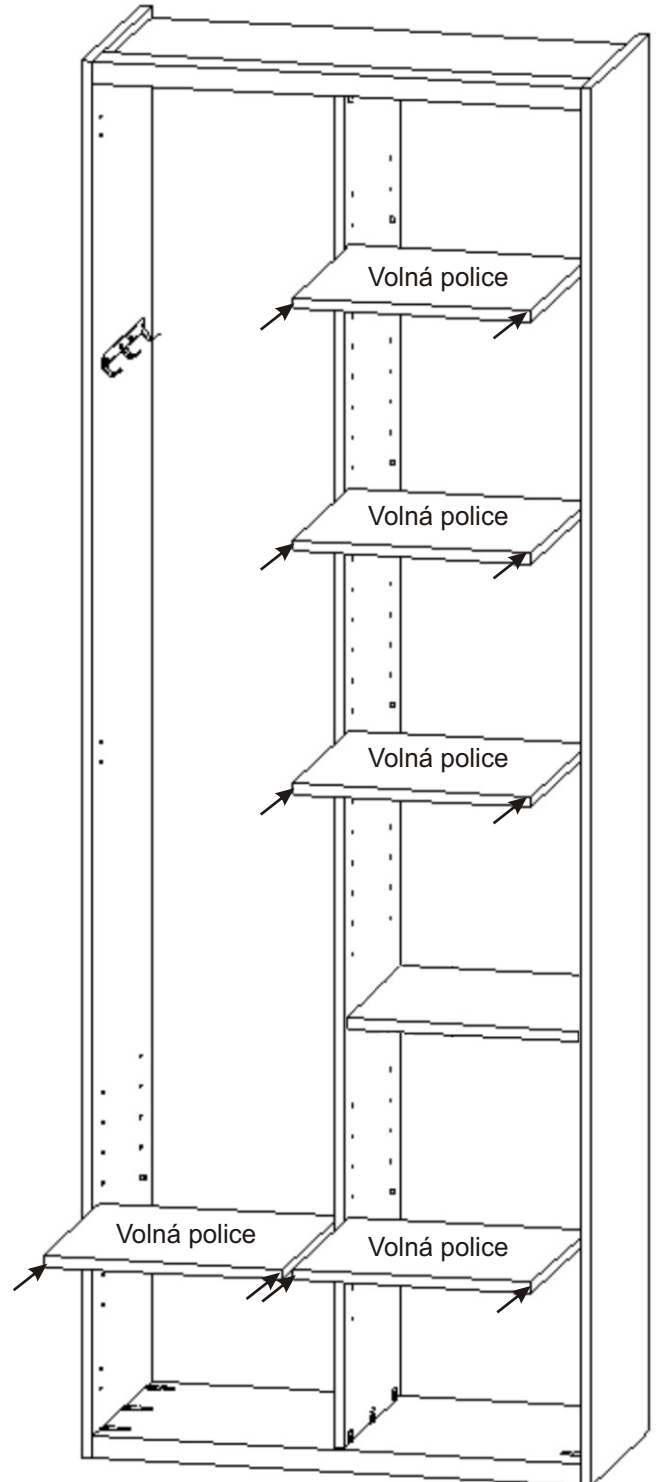

Věšákové skříňky 740,840mm k výklopným postelím VS 1054, VS 1056, VS 3054

Úchytka 192mm 2x 4x	Hřebík 80x	Spojovací excentr malý + šroubky 12x 12x	Spojovací excentr Velký + šroubky 12x 12x	Policové podpěrky 24x
Věšák trojitý 280mm 1x	Vložený pant s tlumením 6x	Vrut 3,5x16 4x	Vrut 4x16 24x	Vrut 4x30 8x

1.

2.

Excentry je důležité naklepat souběžně na jednu i druhou stranu aby nedošlo k vylomení.

3.

4.

5.

6.

7.

Vrut 4x16
12x

Dveře