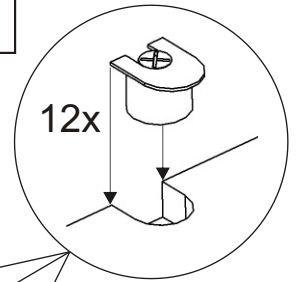

Věšákové skříňky 740,840mm k výklopným postelím VS 1054, VS 1056, VS 3054

Úchytka 192mm 2x 4x	Hřebík 80x	Spojovací excentr malý + šroubky 12x 12x	Spojovací excentr Velký + šroubky 12x 12x	Policové podpěrky 24x
Věšák trojitý 280mm 1x	Vložený pant s tlumením 6x	Vrut 3,5x16 4x	Vrut 4x16 24x	Vrut 4x30 8x

1.

2.

Excentry je důležité naklepat souběžně na jednu i druhou stranu aby nedošlo k vylomení.

3.

4.

5.

6.

7.

Vrut 4x16
12x

Dveře