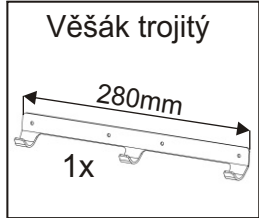

Věšákové skříňky 740,840mm k výklopným postelím VS 1054, VS 1056, VS 3054

Úchytka 192mm 2x 4x	Hřebík 80x	Spojovací excentr malý + šroubky 12x 12x	Spojovací excentr Velký + šroubky 12x 12x	Policové podpěrky 24x
Věšák trojitý 280mm 1x	Vložený pant s tlumením 6x	Vrut 3,5x16 4x	Vrut 4x16 24x	Vrut 4x30 8x

1.

2.

Excentry je důležité naklepat souběžně na jednu i druhou stranu aby nedošlo k vylomení.

3.

4.

5.

6.

7.

Vrut 4x16
12x

Dveře