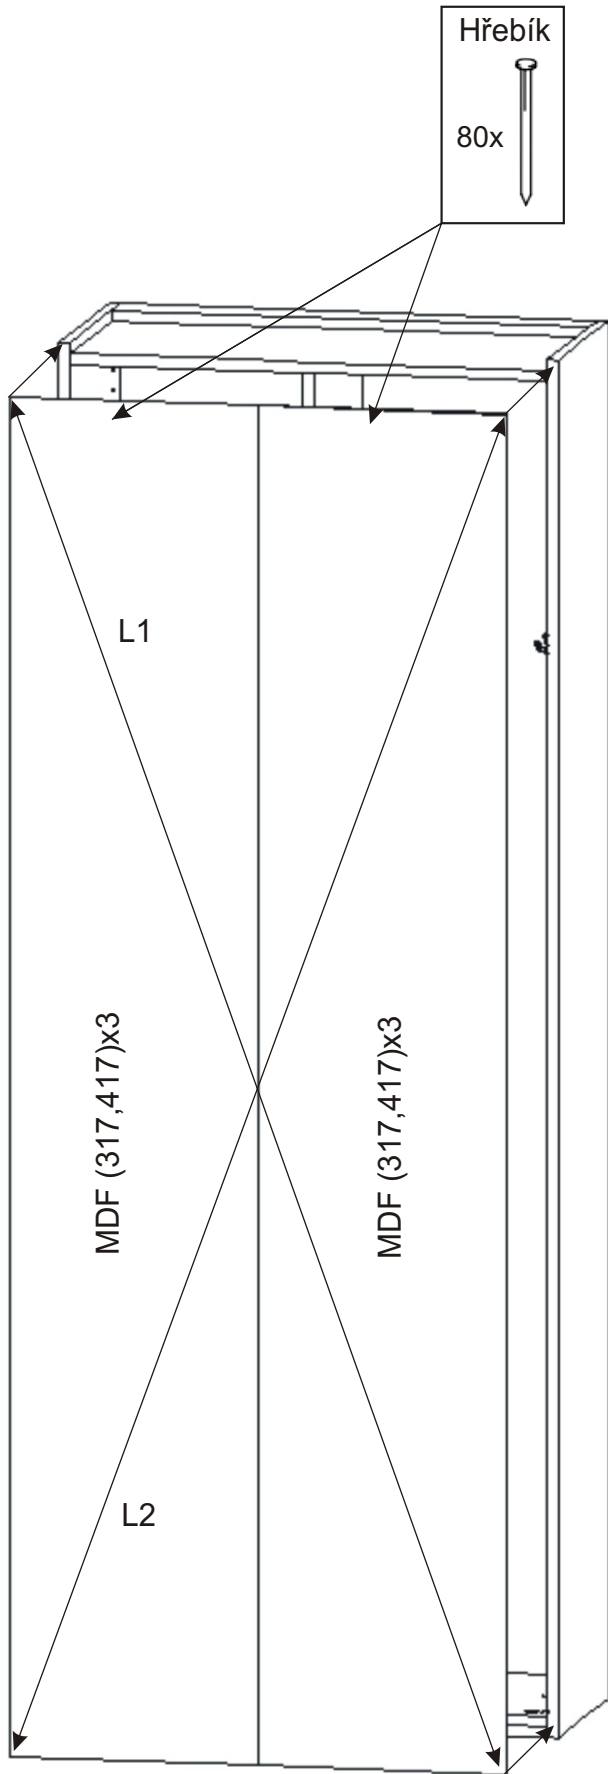

Věšákové skříňky 740,840mm k výklopným postelím VS 1054, VS 1056, VS 3054

Úchytka 192mm 2x 4x	Hřebík 80x	Spojovací excentr malý + šroubky 12x 12x	Spojovací excentr Velký + šroubky 12x 12x	Policové podpěrky 24x
Věšák trojitý 280mm 1x	Vložený pant s tlumením 6x	Vrut 3,5x16 4x	Vrut 4x16 24x	Vrut 4x30 8x

1.

2.

Excentry je důležité naklepat souběžně na jednu i druhou stranu aby nedošlo k vylomení.

3.

4.

5.

6.

7.

Vrut 4x16
12x

Dveře