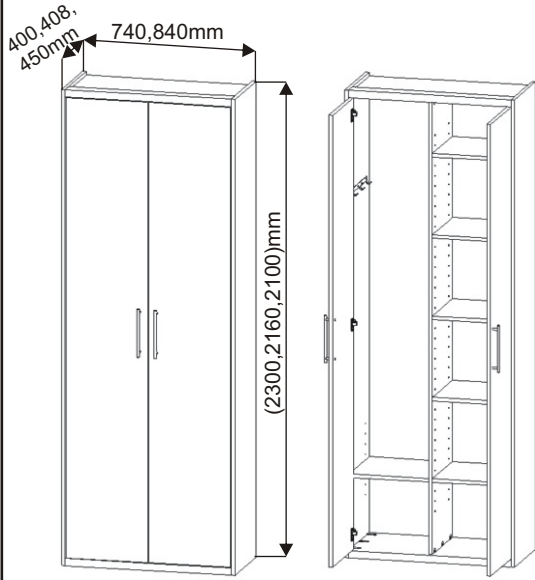

Věšákové skříňky 740,840mm k výklopným postelím VS 1054, VS 1056, VS 3054

Úchytka 192mm 2x 4x	Hřebík 80x	Spojovací excentr malý + šroubky 12x 12x	Spojovací excentr Velký + šroubky 12x 12x	Policové podpěrky 24x
Věšák trojitý 280mm 1x	Vložený pant s tlumením 6x	Vrut 3,5x16 4x	Vrut 4x16 24x	Vrut 4x30 8x

1.

2.

Excentry je důležité naklepat souběžně na jednu i druhou stranu aby nedošlo k vylomení.

3.

4.

5.

6.

7.

Vrut 4x16
12x

Dveře