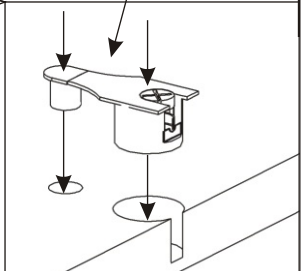

Věšákové skříňky 740,840mm k výklopným postelím VS 1054, VS 1056, VS 3054

Úchytka 192mm 2x 4x	Hřebík 80x	Spojovací excentr malý + šroubky 12x 12x	Spojovací excentr Velký + šroubky 12x 12x	Policové podpěrky 24x
Věšák trojitý 280mm 1x	Vložený pant s tlumením 6x	Vrut 3,5x16 4x	Vrut 4x16 24x	Vrut 4x30 8x

1.

2.

Excentry je důležité naklepat souběžně na jednu i druhou stranu aby nedošlo k vylomení.

3.

4.

5.

6.

7.

Vrut 4x16
12x

Dveře