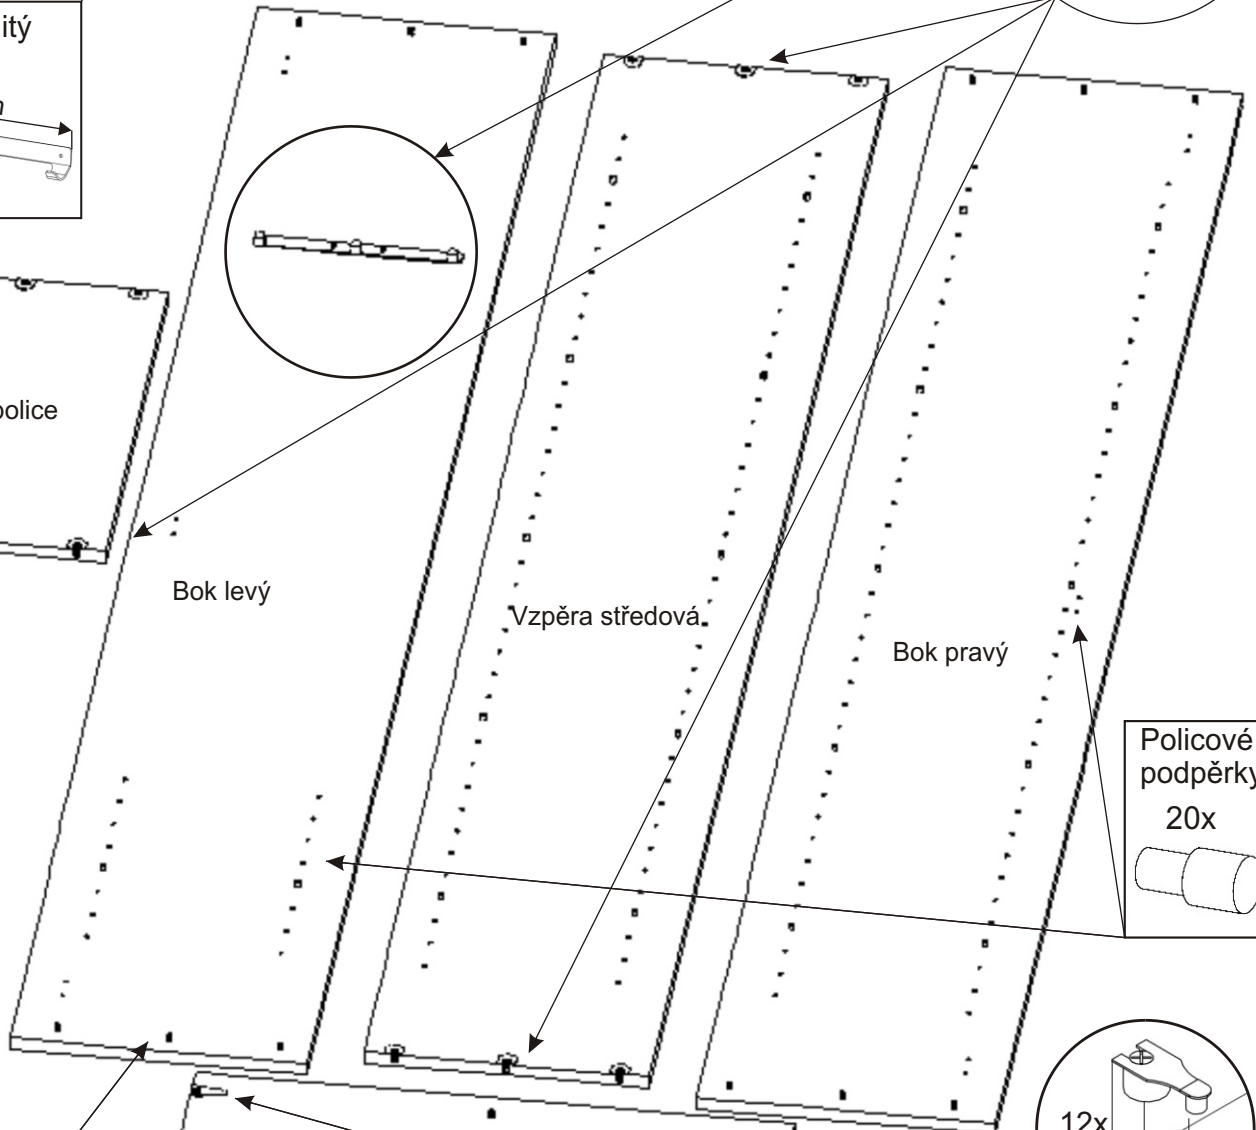

Věšákové skříňky 740,840mm k výklopným postelím VS 1054, VS 1056, VS 3054

Úchytka 192mm 2x 4x	Hřebík 80x	Spojovací excentr malý + šroubky 12x 12x	Spojovací excentr Velký + šroubky 12x 12x	Policové podpěrky 24x
Věšák trojitý 280mm 1x	Vložený pant s tlumením 6x	Vrut 3,5x16 4x	Vrut 4x16 24x	Vrut 4x30 8x

1.

2.

Excentry je důležité naklepat souběžně na jednu i druhou stranu aby nedošlo k vylomení.

3.

4.

5.

6.

7.

Vrut 4x16
12x

Dveře