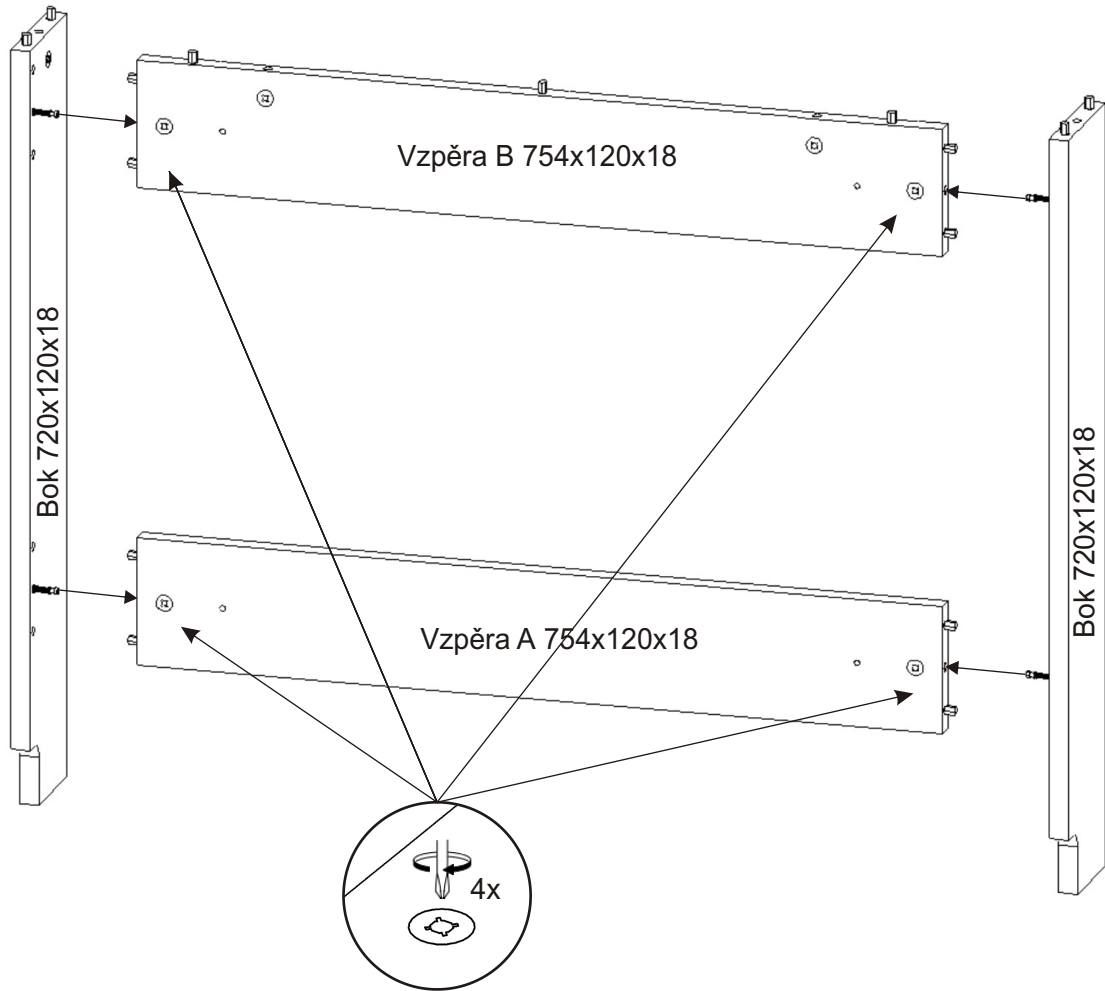

Skládací stůl 80x80cm

Excentr 8x 	Šroub excentru 8x 	Kolík 35mm 15x 	Krytka velká 6x 
Vrut 3,5x16 18x 	Vrut 4x16 6x 	Vrut 5x50 4x 	Hmoždinka ø10 4x 
Pant zlatý 60x40mm 3x 		Kovová noha stolu D60mm 720mm 1x 	

1.

2.

3.

4.

5.