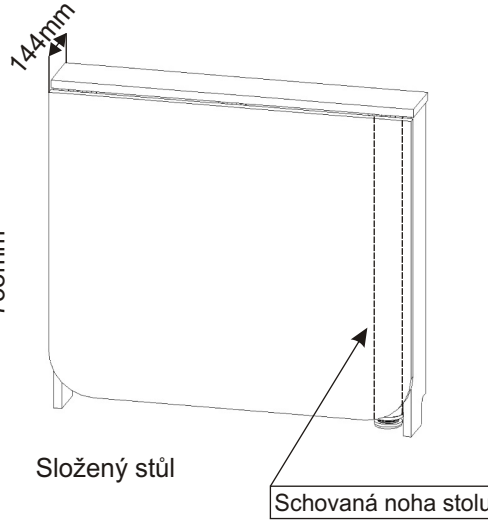

Skládací stůl 80x80cm

Excentr 8x 	Šroub excentru 8x 	Kolík 35mm 15x 	Krytka velká 6x 
Vrut 3,5x16 18x 	Vrut 4x16 6x 	Vrut 5x50 4x 	Hmoždinka ø10 4x 
Pant zlatý 60x40mm 3x 		Kovová noha stolu D60mm 720mm 1x 	

1.

2.

3.

4.

5.