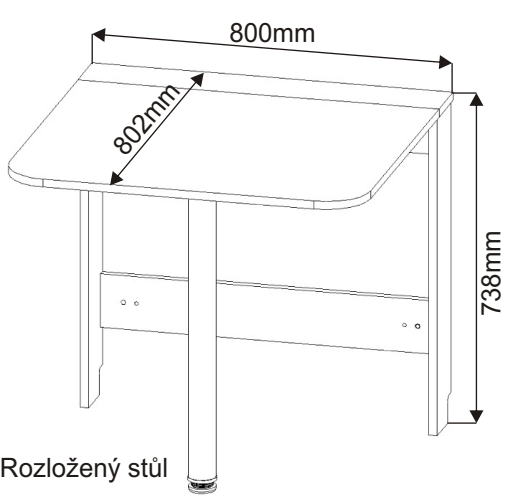

Skládací stůl 80x80cm

Excentr 8x 	Šroub excentru 8x 	Kolík 35mm 15x 	Krytka velká 6x 
Vrut 3,5x16 18x 	Vrut 4x16 6x 	Vrut 5x50 4x 	Hmoždinka ø10 4x 
Pant zlatý 60x40mm 3x 		Kovová noha stolu D60mm 720mm 1x 	

1.

2.

3.

4.

5.