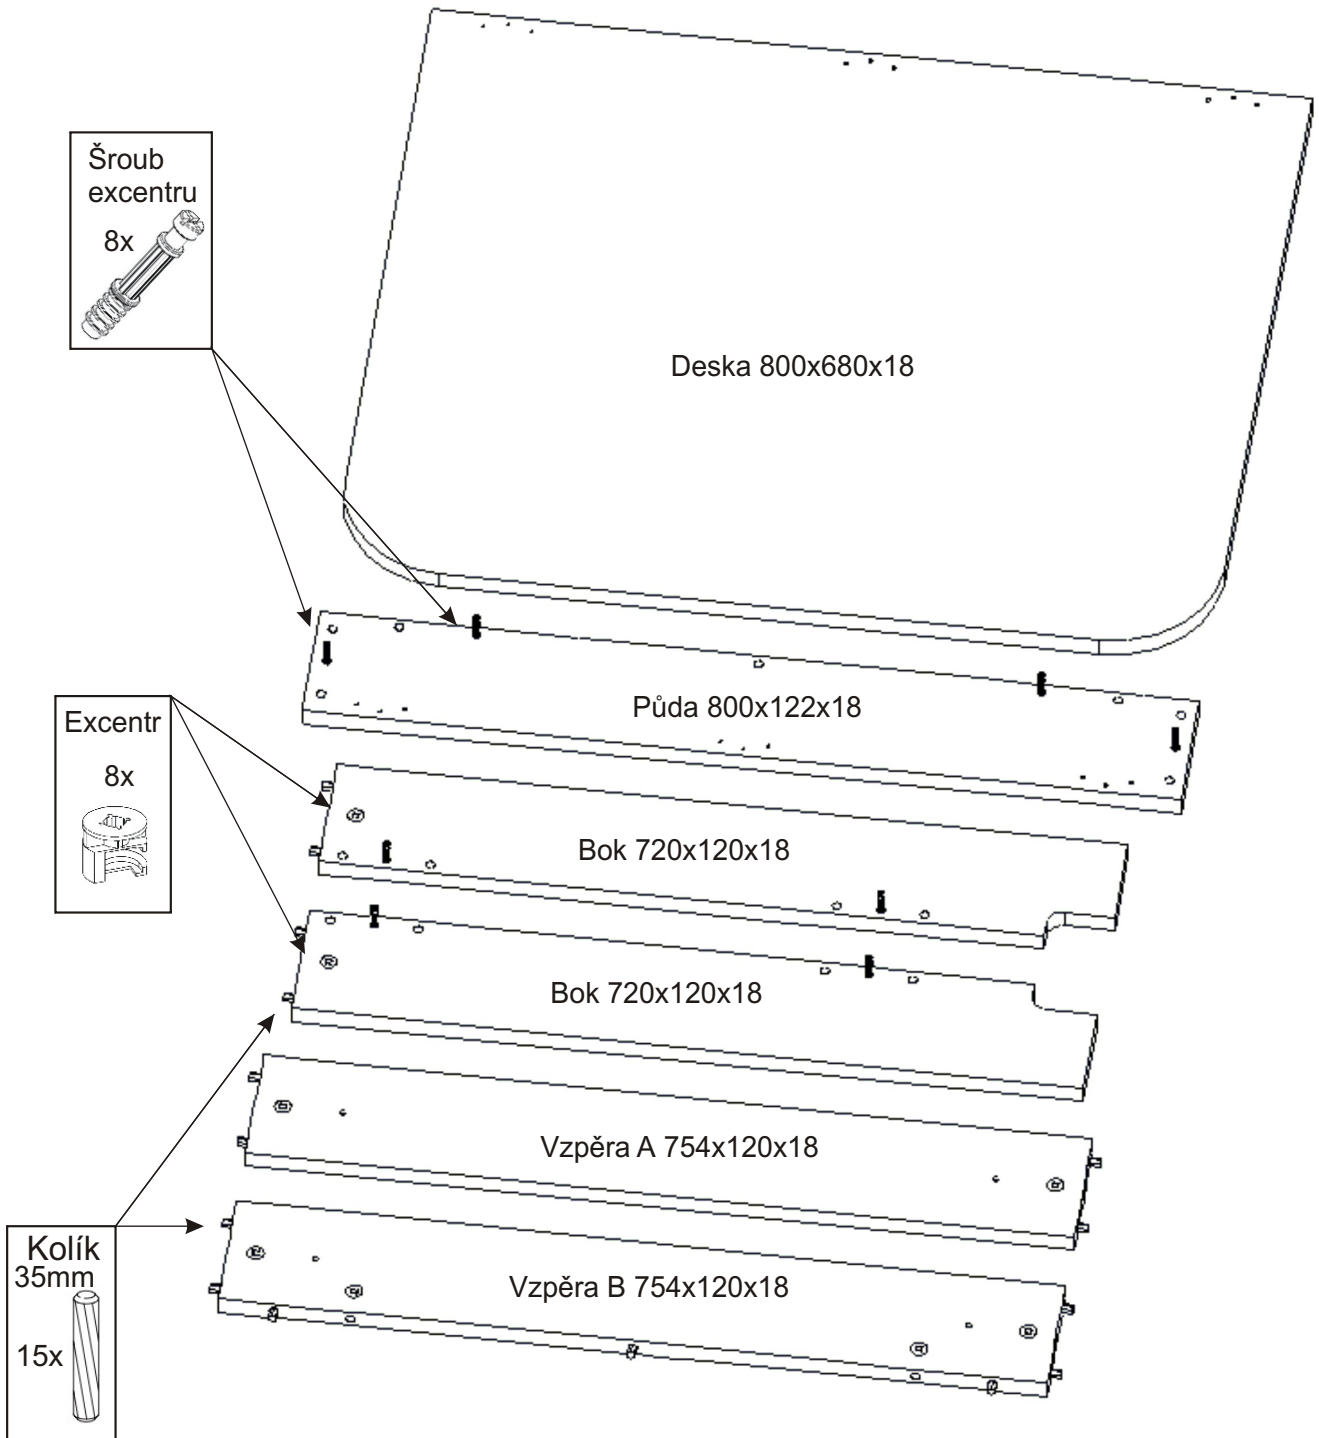

Skládací stůl 80x80cm

Excentr 8x 	Šroub excentru 8x 	Kolík 35mm 15x 	Krytka velká 6x 
Vrut 3,5x16 18x 	Vrut 4x16 6x 	Vrut 5x50 4x 	Hmoždinka ø10 4x 
Pant zlatý 60x40mm 3x 		Kovová noha stolu D60mm 720mm 1x 	

1.

2.

3.

4.

5.