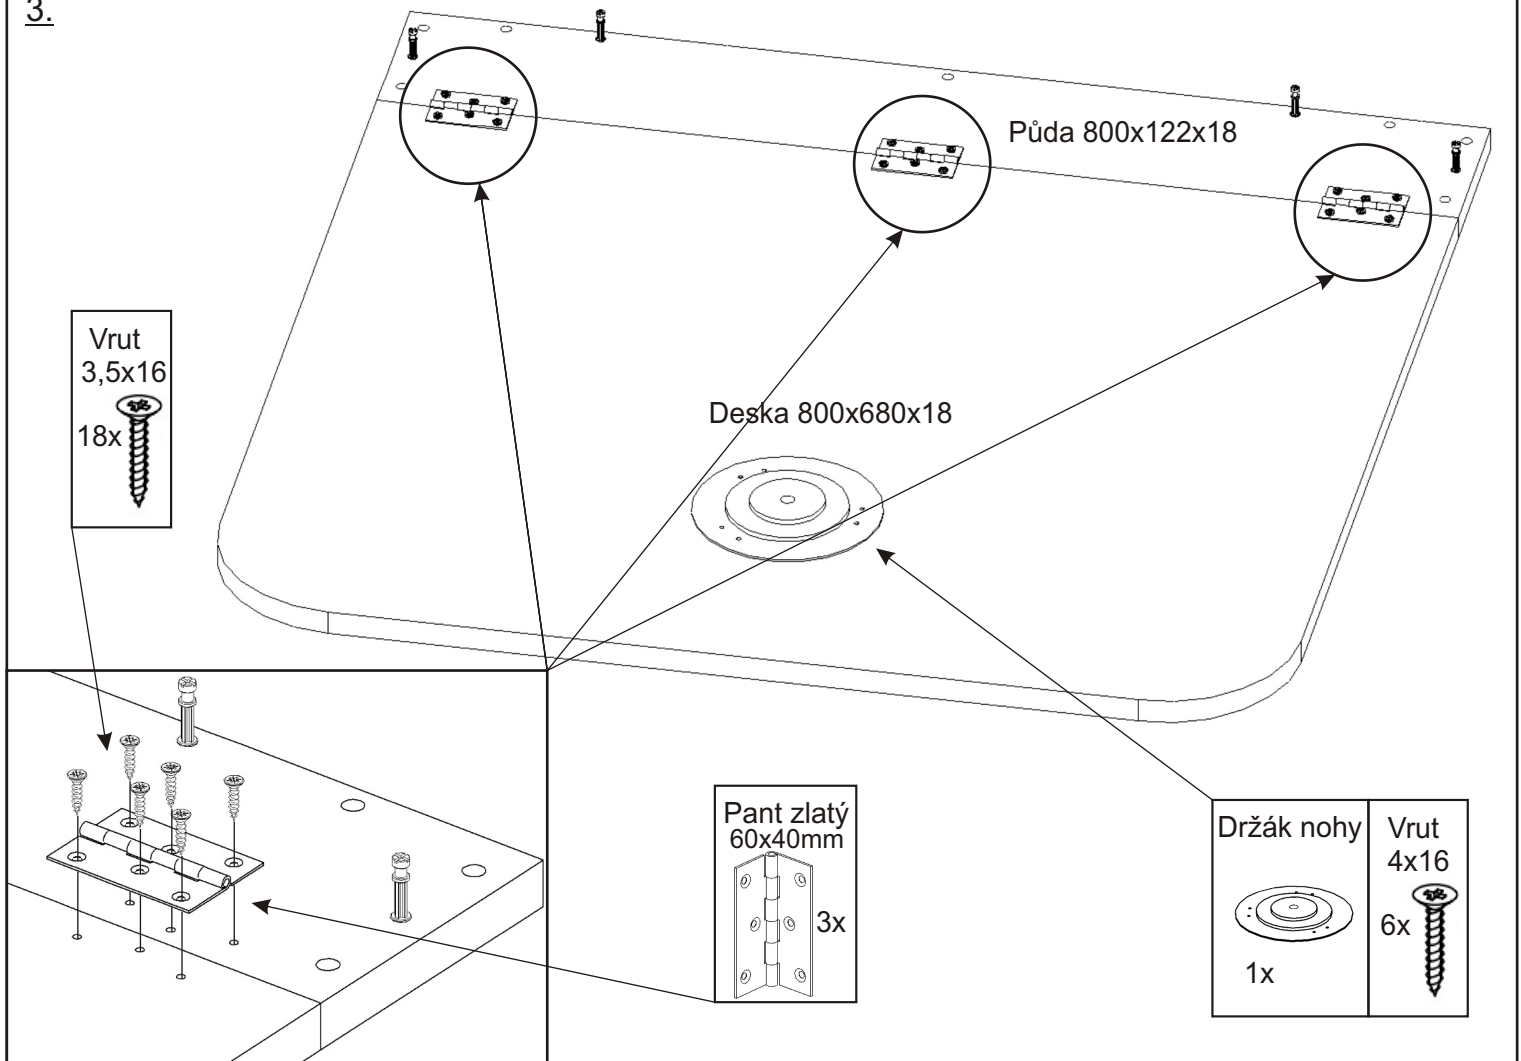

Skládací stůl 80x80cm

Excentr 8x 	Šroub excentru 8x 	Kolík 35mm 15x 	Krytka velká 6x 
Vrut 3,5x16 18x 	Vrut 4x16 6x 	Vrut 5x50 4x 	Hmoždinka ø10 4x 
Pant zlatý 60x40mm 3x 		Kovová noha stolu D60mm 720mm 1x 	

1.

2.

3.

4.

5.