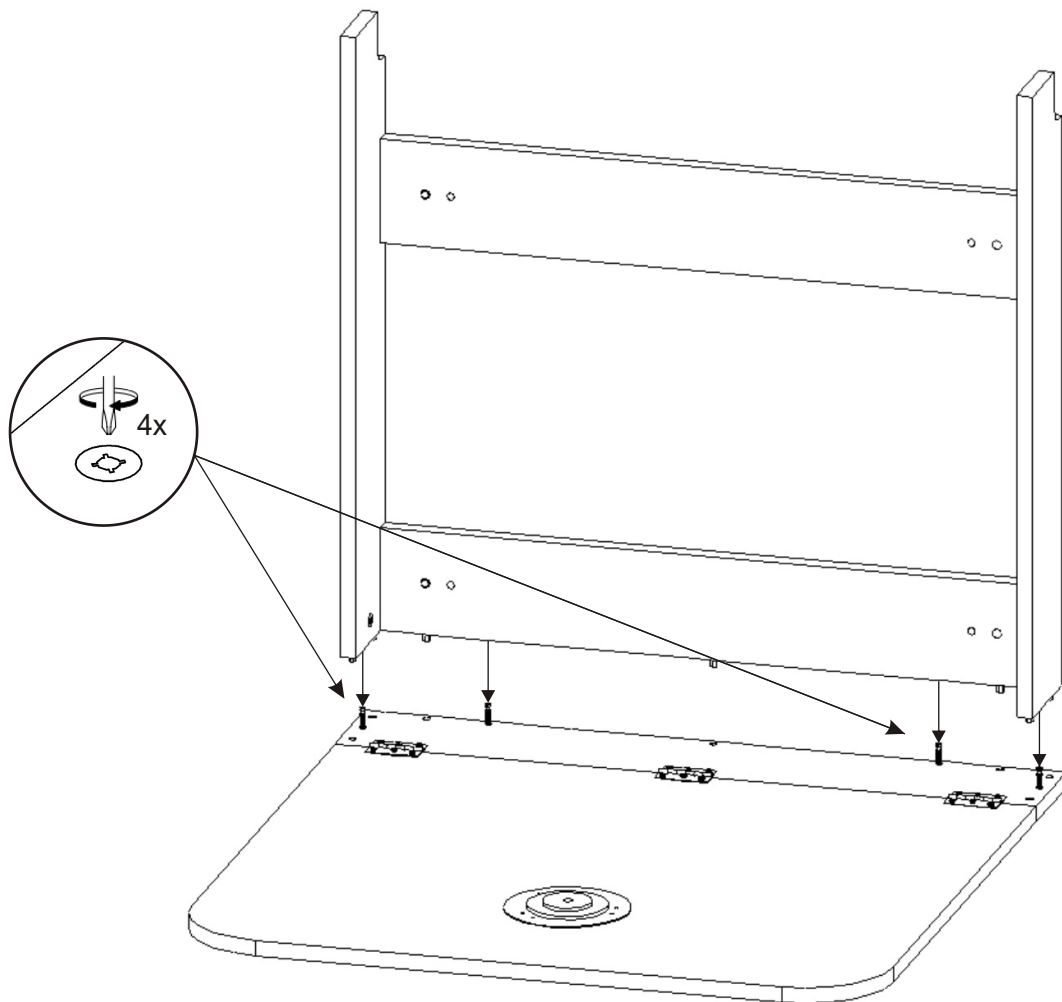

Skládací stůl 80x80cm

Excentr 8x 	Šroub excentru 8x 	Kolík 35mm 15x 	Krytka velká 6x 
Vrut 3,5x16 18x 	Vrut 4x16 6x 	Vrut 5x50 4x 	Hmoždinka ø10 4x 
Pant zlatý 60x40mm 3x 		Kovová noha stolu D60mm 720mm 1x 	

1.

2.

3.

4.

5.