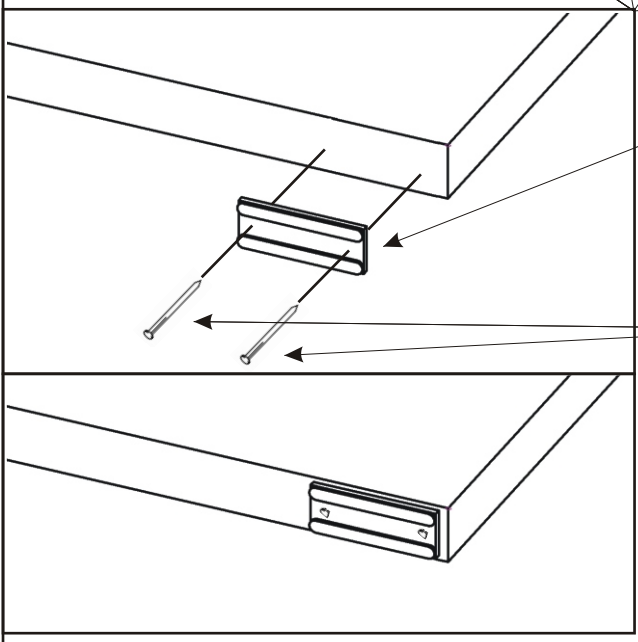

Rohová lavice, jídelní stůl, štokrle

Rohový díl lze sestavit nalevo nebo napravo.

Konfirmát 20x krytka 12x	Kluzáky 20x	Lepidlo velké	Kolík 35mm 60x
Hřebík 74x	Šroub M6x45 8x	Podložka ø 6,3 8x	

1.

2.

3.

4.

5.

Podložka
ø 6,3

4x

Šroub M6x45

4x

9.1. Štokrle 2ks

9.2. Štokrle 2ks

9.3. Štokrle 2ks

10.1. Jídelní stůl k rohovce

10.2. Jídelní stůl k rohovce

10.3. Jídelní stůl k rohovce