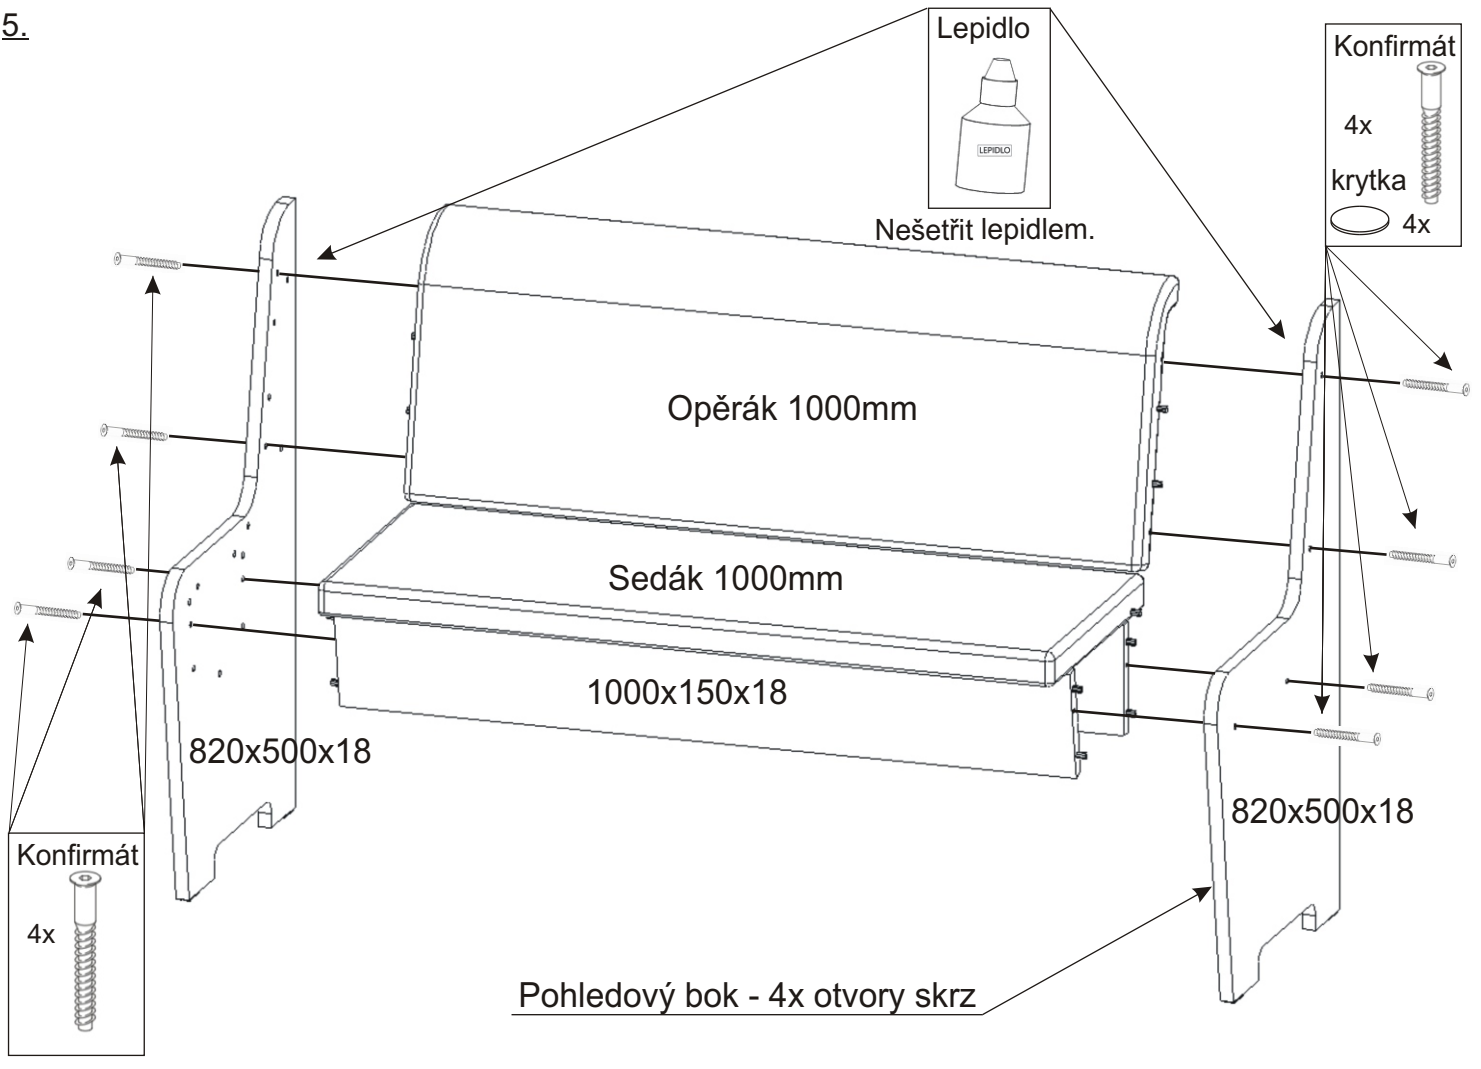

Rohová lavice, jídelní stůl, štokrle

Rohový díl lze sestavit nalevo nebo napravo.

Konfirmát 20x krytka 12x	Kluzáky 20x	Lepidlo velké	Kolík 35mm 60x
Hřebík 74x	Šroub M6x45 8x	Podložka ø 6,3 8x	

1.

2.

3.

4.

5.

6.

7.

8.

Šroub M6x45

4x

Podložka
ø 6,3
4x

636mm

1036mm

Podložka
ø 6,3

4x

Šroub M6x45

4x

9.1. Štokrle 2ks

9.2. Štokrle 2ks

9.3. Štokrle 2ks

10.1. Jídelní stůl k rohovce