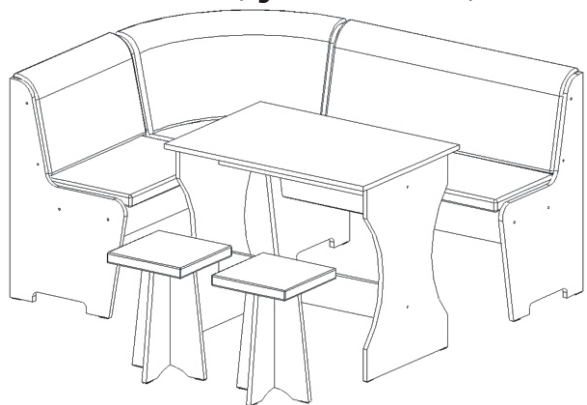

Rohová lavice, jídelní stůl, štokrle

Rohový díl lze sestavit nalevo nebo napravo.

Konfirmát 20x krytka 12x	Kluzáky 20x	Lepidlo velké	Kolík 35mm 60x
Hřebík 74x	Šroub M6x45 8x	Podložka ø 6,3 8x	

1.

2.

3.

4.

5.