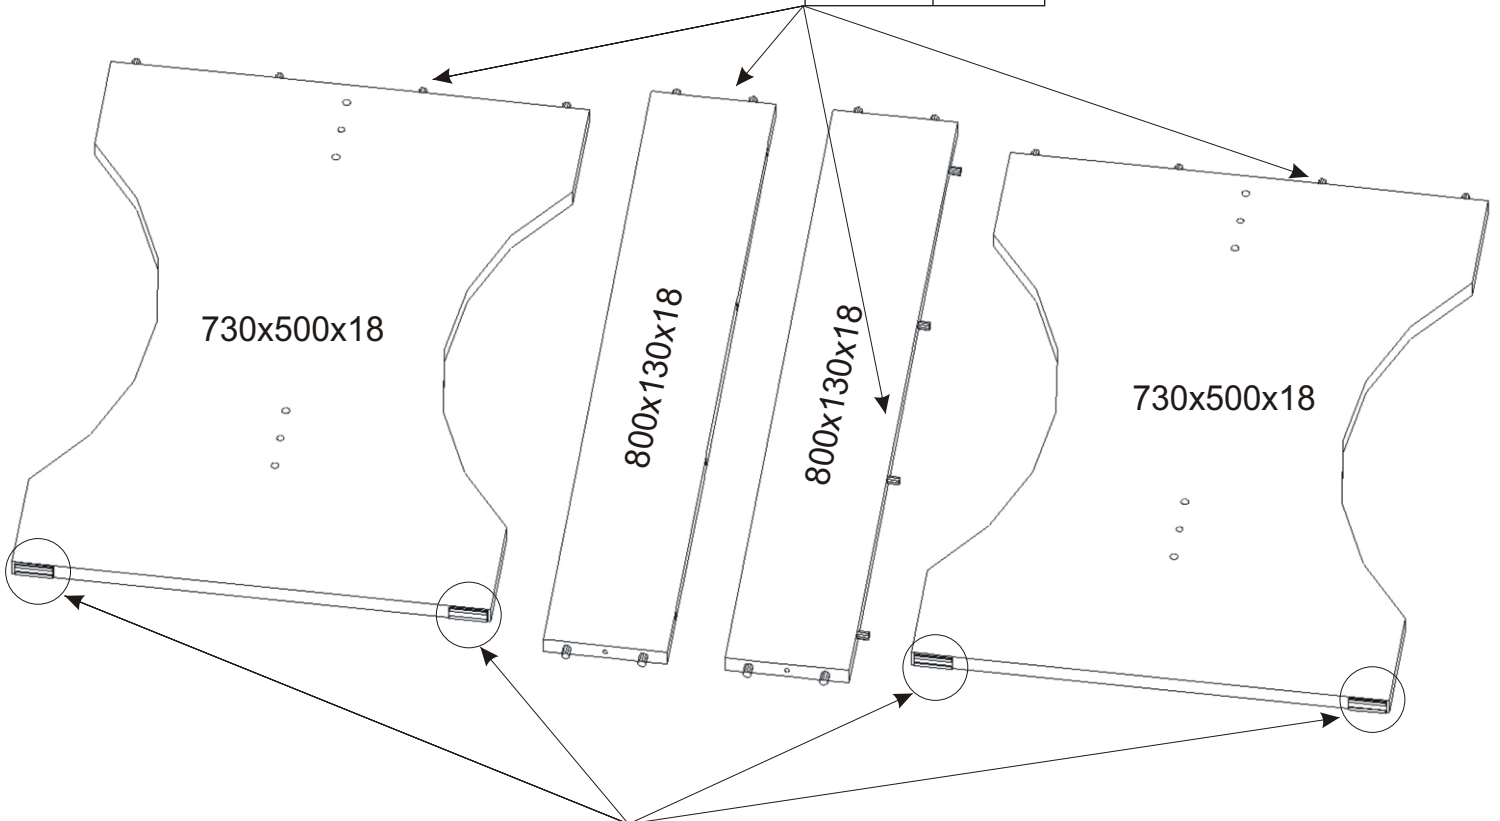

Rohová lavice, jídelní stůl, štokrle

Rohový díl lze sestavit nalevo nebo napravo.

Konfirmát 20x krytka 12x	Kluzáky 20x	Lepidlo velké	Kolík 35mm 60x
Hřebík 74x	Šroub M6x45 8x	Podložka ø 6,3 8x	

1.

2.

3.

4.

5.

6.

7.

8.

Šroub M6x45

4x

Podložka
ø 6,3
4x

636mm

1036mm

Podložka
ø 6,3

4x

Šroub M6x45

4x

9.1. Štokrle 2ks

9.2. Štokrle 2ks

9.3. Štokrle 2ks

10.1. Jídelní stůl k rohovce

10.2. Jídelní stůl k rohovce

10.3. Jídelní stůl k rohovce