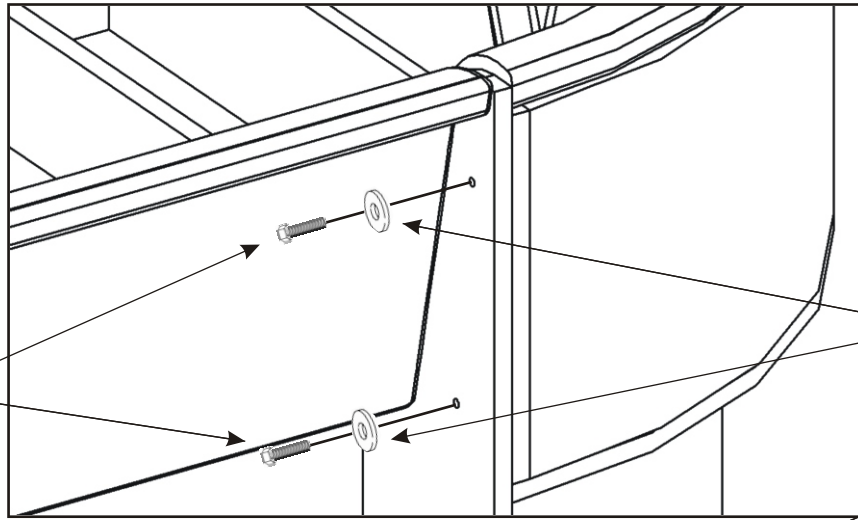

8.

Šroub M6x45

4x

Podložka
ø 6,3
4x