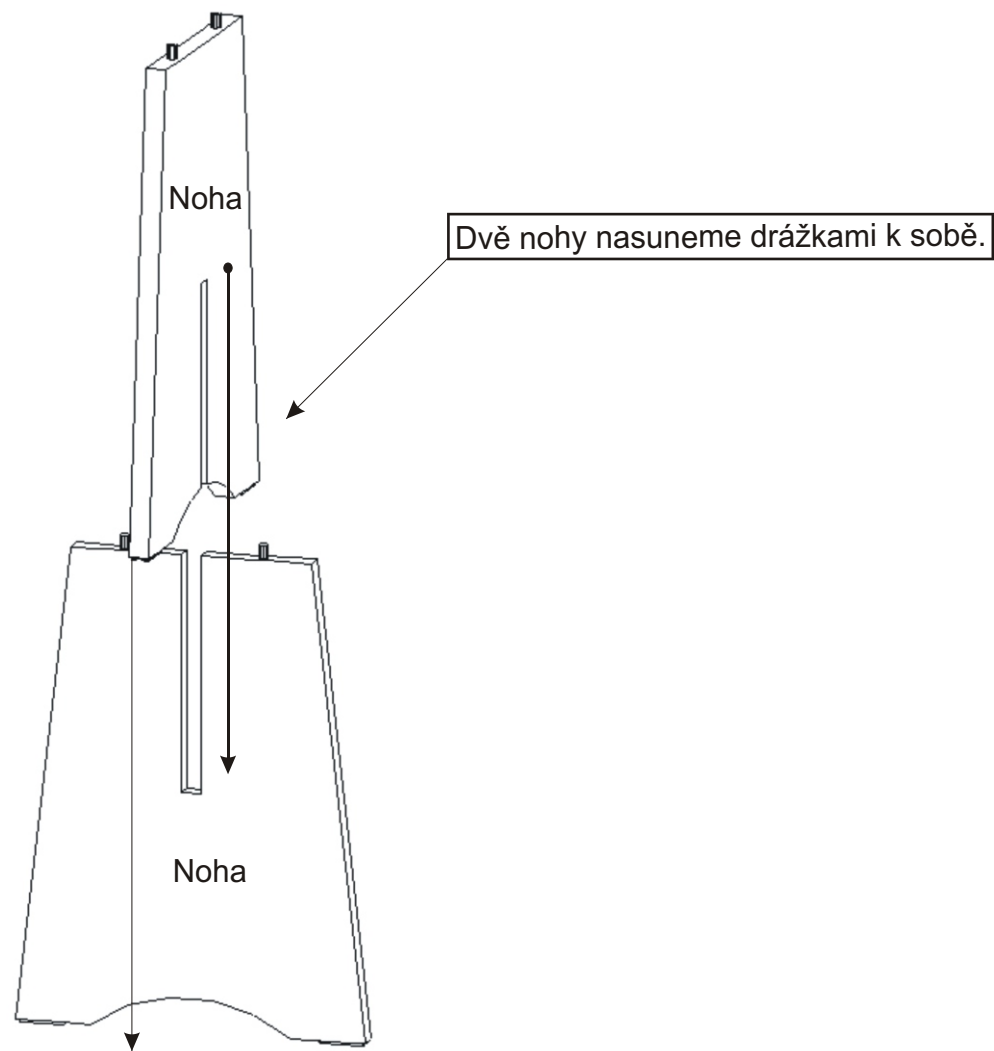

Rohová lavice, jídelní stůl, štokrle

Rohový díl lze sestavit nalevo nebo napravo.

Konfirmát 20x krytka 12x	Kluzáky 20x	Lepidlo velké	Kolík 35mm 60x
Hřebík 74x	Šroub M6x45 8x	Podložka ø 6,3 8x	

1.

2.

3.

4.

5.

6.

7.

8.

Šroub M6x45

4x

Podložka
ø 6,3
4x

636mm

1036mm

Podložka
ø 6,3

4x

Šroub M6x45

4x

9.1. Štokrle 2ks

9.2. Štokrle 2ks

9.3. Štokrle 2ks

10.1. Jídelní stůl k rohovce

10.2. Jídelní stůl k rohovce

10.3. Jídelní stůl k rohovce