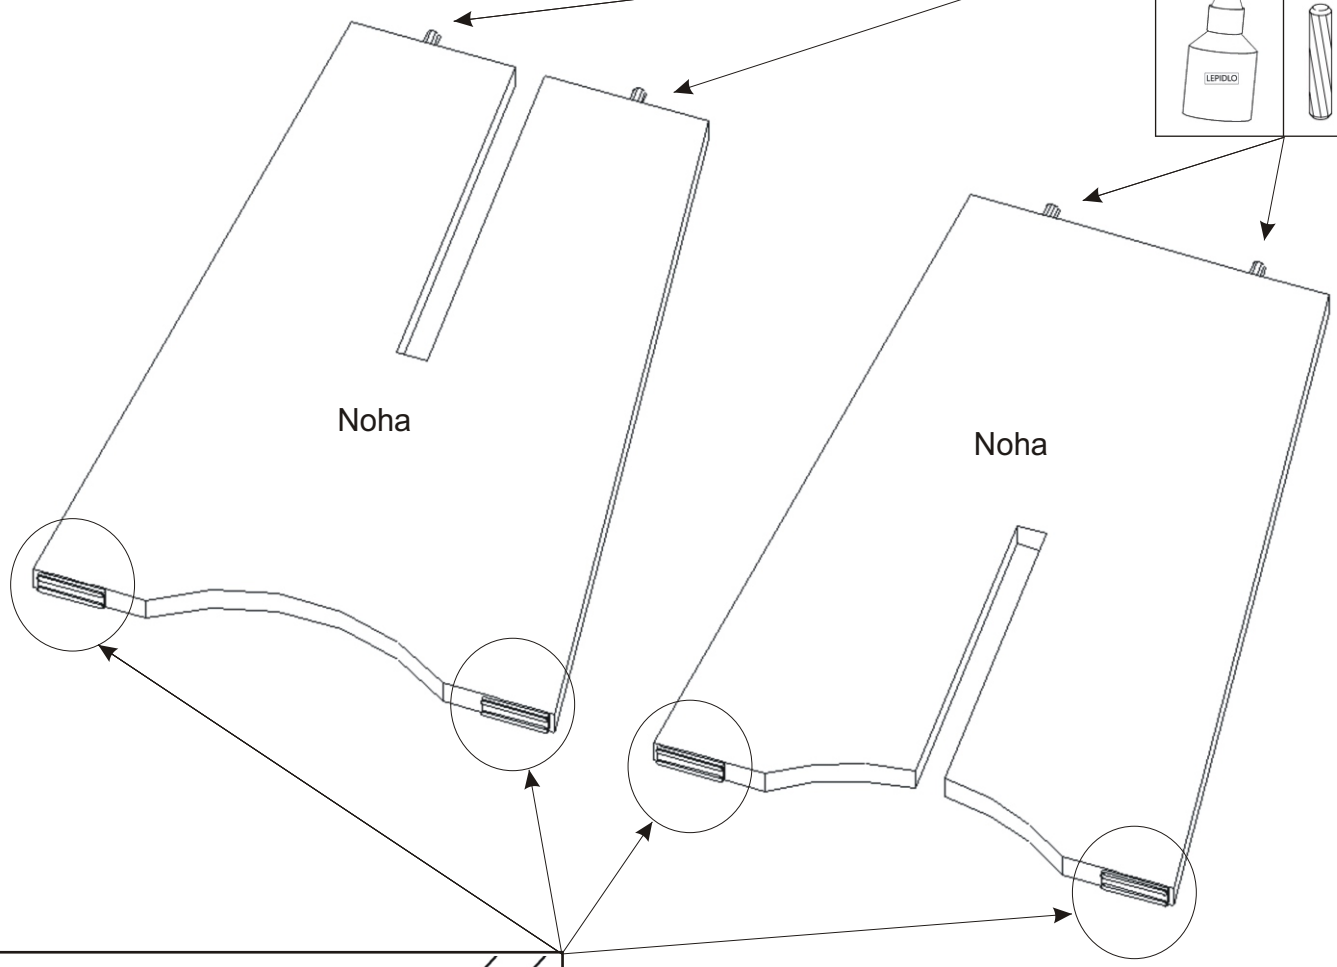

Rohová lavice, jídelní stůl, štokrle

Rohový díl lze sestavit nalevo nebo napravo.

Konfirmát 20x krytka 12x	Kluzáky 20x	Lepidlo velké	Kolík 35mm 60x
Hřebík 74x	Šroub M6x45 8x	Podložka ø 6,3 8x	

1.

2.

3.

4.

5.

Podložka
ø 6,3

4x

Šroub M6x45

4x

9.1. Štokrle 2ks

9.2. Štokrle 2ks

9.3. Štokrle 2ks

10.1. Jídelní stůl k rohovce

10.2. Jídelní stůl k rohovce

10.3. Jídelní stůl k rohovce