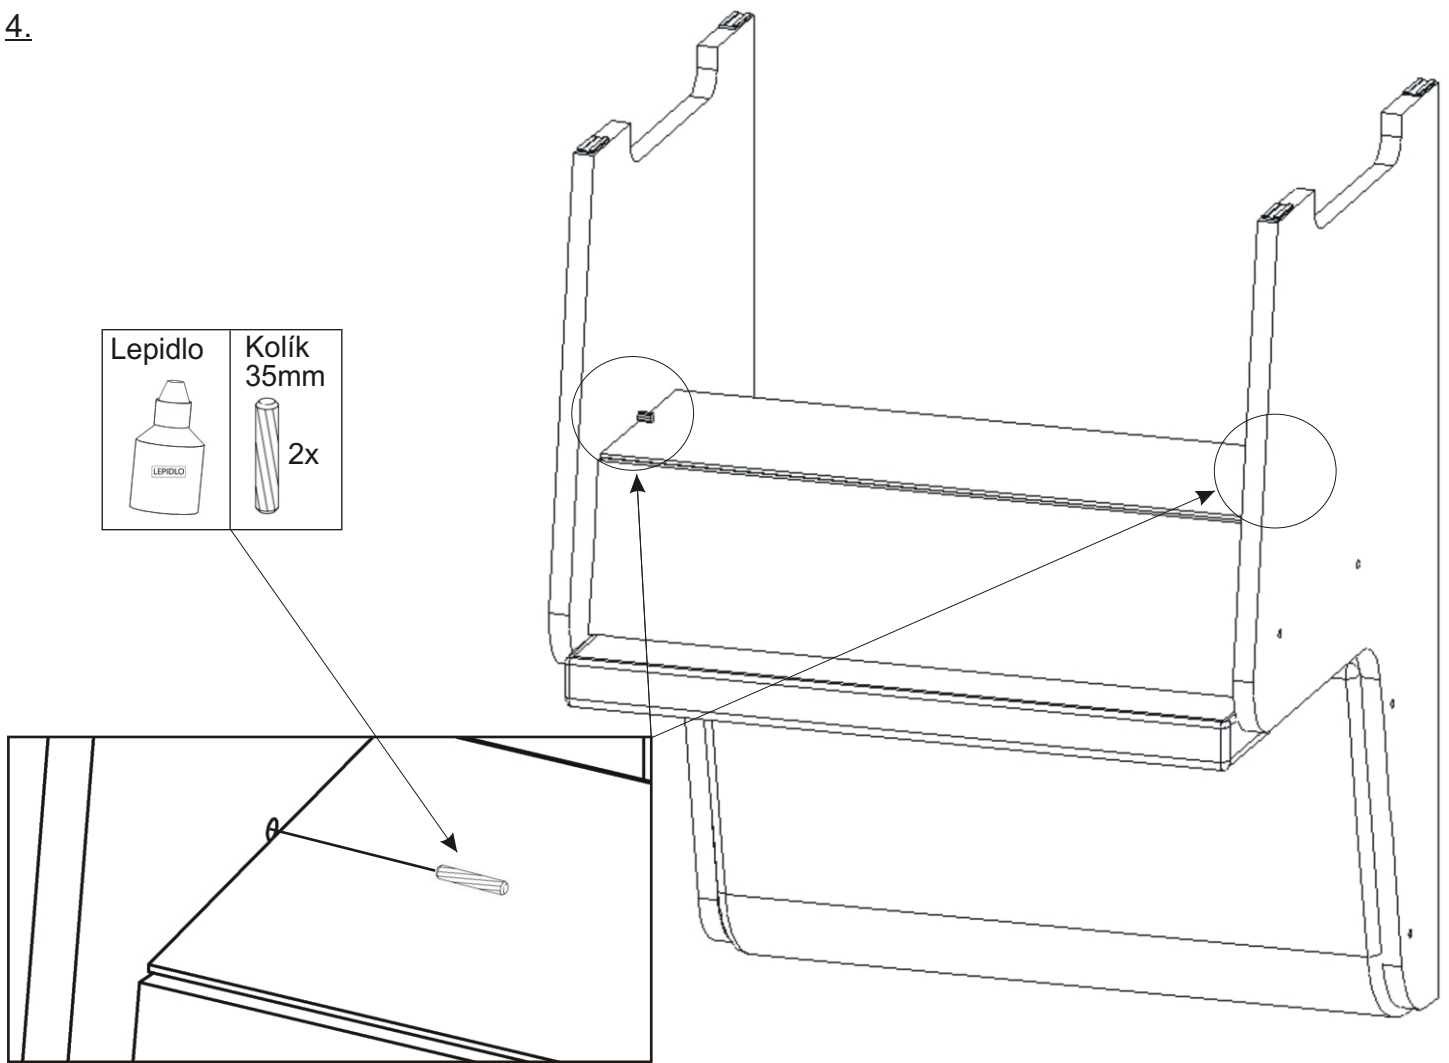

Rohová lavice, jídelní stůl, štokrle

Rohový díl lze sestavit nalevo nebo napravo.

Konfirmát 20x krytka 12x	Kluzáky 20x	Lepidlo velké	Kolík 35mm 60x
Hřebík 74x	Šroub M6x45 8x	Podložka ø 6,3 8x	

1.

2.

3.

4.

5.

6.

7.

8.

Šroub M6x45

4x

Podložka
ø 6,3
4x

636mm

1036mm

Podložka
ø 6,3

4x

Šroub M6x45

4x

9.1. Štokrle 2ks

9.2. Štokrle 2ks

9.3. Štokrle 2ks

10.1. Jídelní stůl k rohovce

10.2. Jídelní stůl k rohovce

10.3. Jídelní stůl k rohovce