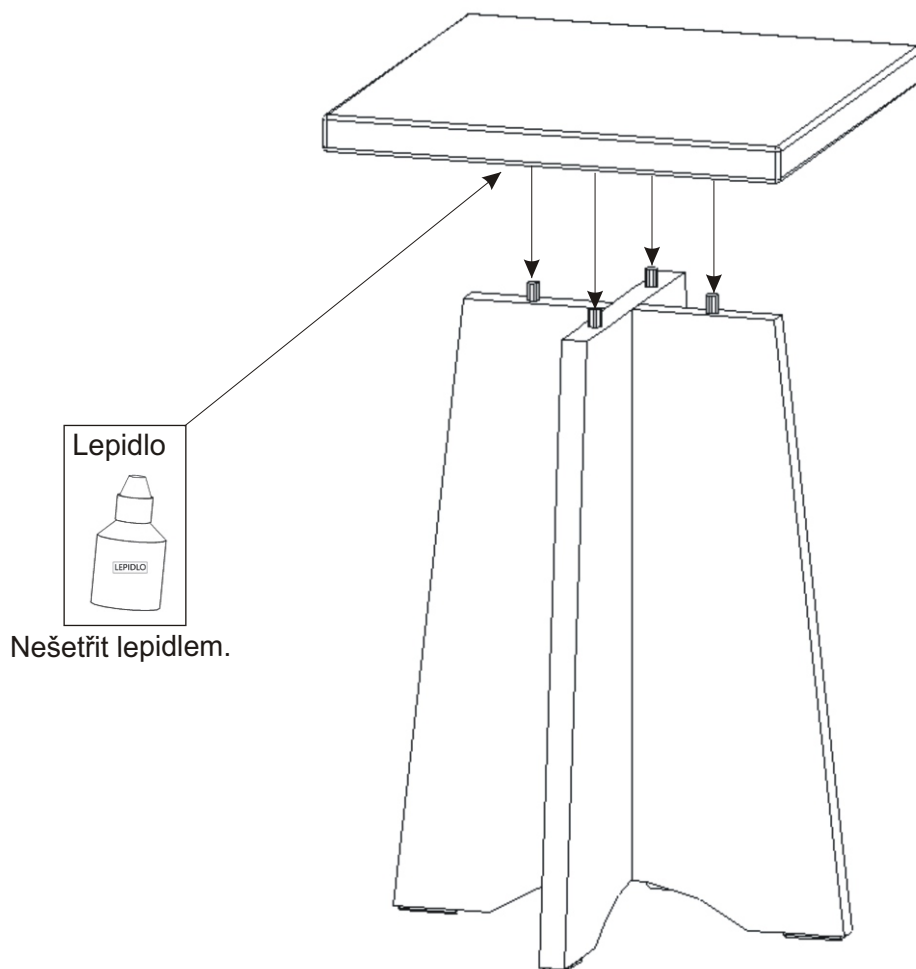

Rohová lavice, jídelní stůl, štokrle

Rohový díl lze sestavit nalevo nebo napravo.

Konfirmát 20x krytka 12x	Kluzáky 20x	Lepidlo velké	Kolík 35mm 60x
Hřebík 74x	Šroub M6x45 8x	Podložka ø 6,3 8x	

1.

2.

3.

4.

5.

Podložka
ø 6,3

4x

Šroub M6x45

4x

9.1. Štokrle 2ks

9.2. Štokrle 2ks

9.3. Štokrle 2ks

10.1. Jídelní stůl k rohovce

10.2. Jídelní stůl k rohovce

10.3. Jídelní stůl k rohovce