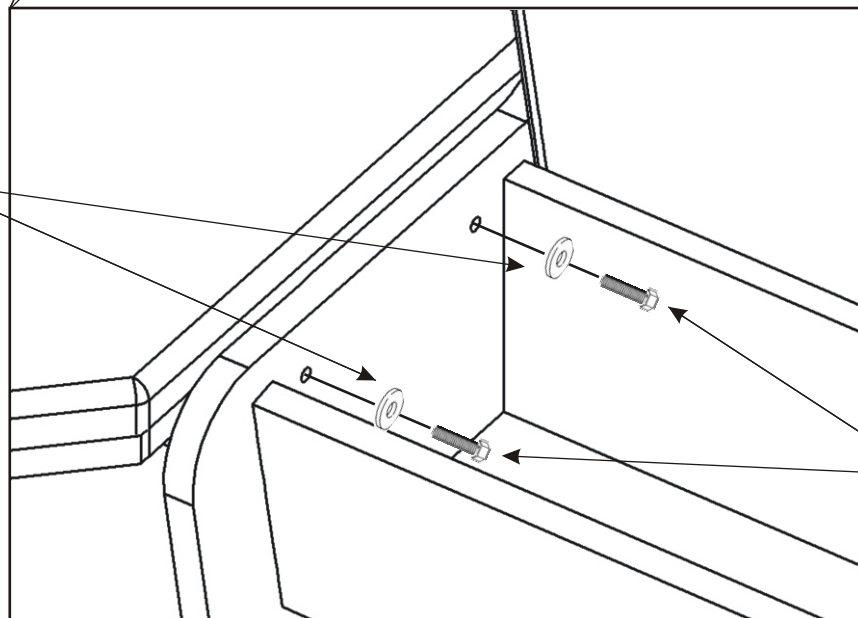

Šroub M6x45

4x