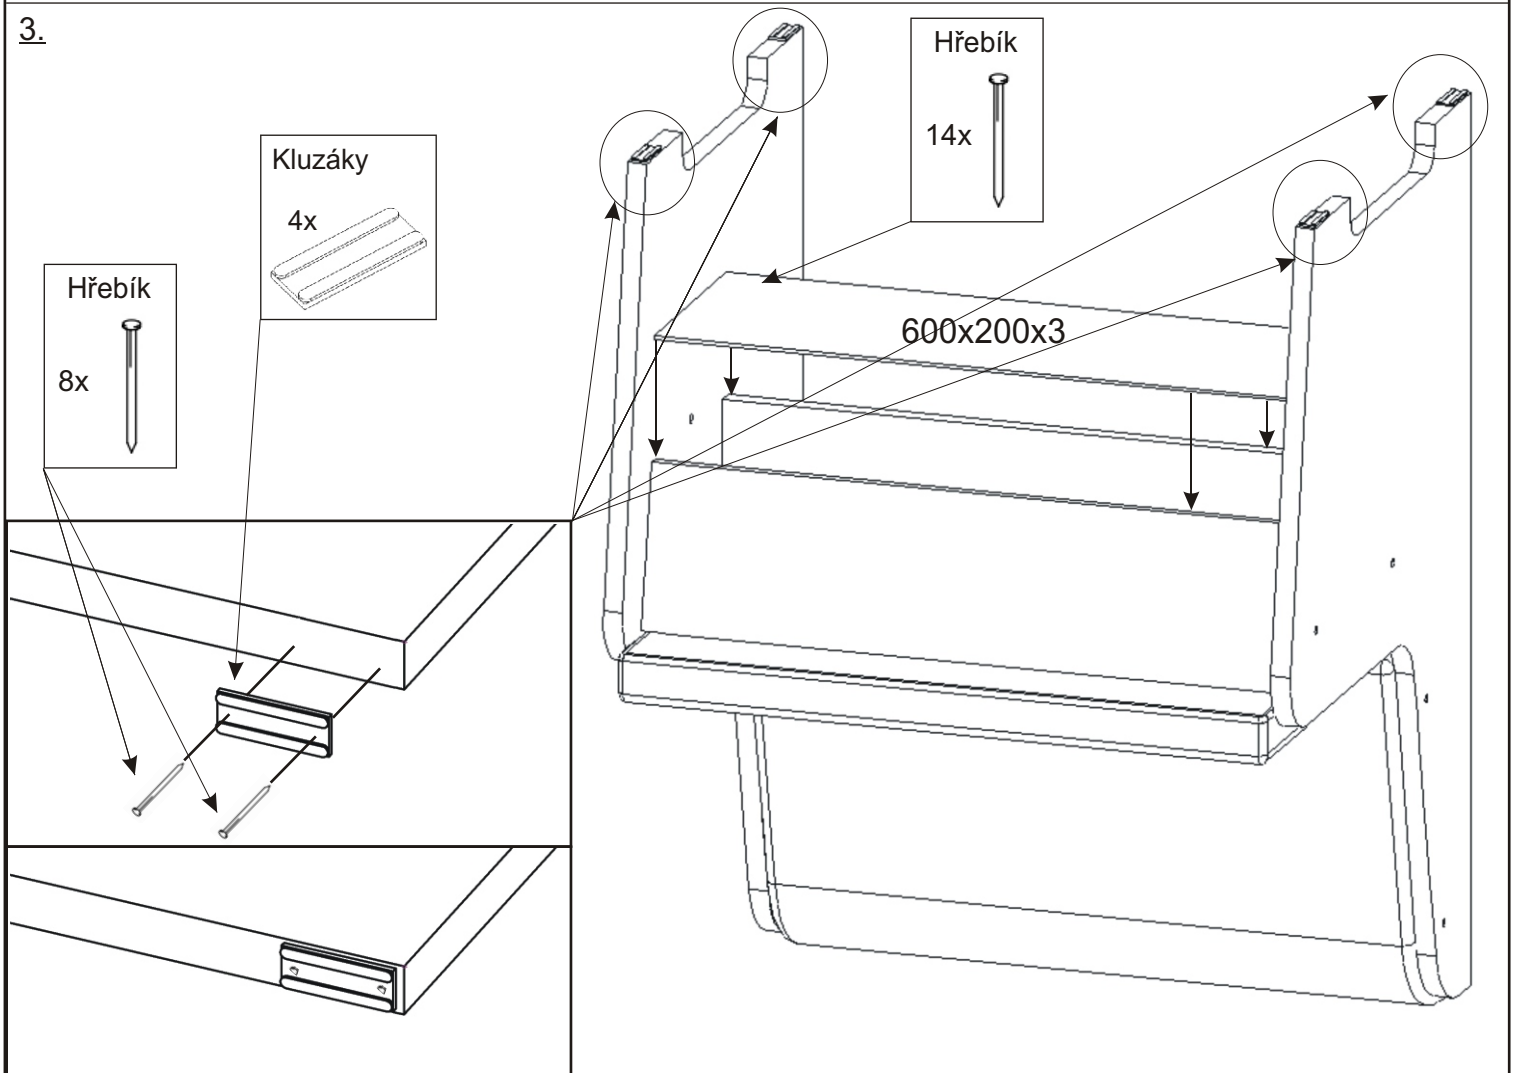

Rohová lavice, jídelní stůl, štokrle

Rohový díl lze sestavit nalevo nebo napravo.

Konfirmát 20x krytka 12x	Kluzáky 20x	Lepidlo velké	Kolík 35mm 60x
Hřebík 74x	Šroub M6x45 8x	Podložka ø 6,3 8x	

1.

2.

3.

4.

5.

6.

7.

8.

Šroub M6x45

4x

Podložka
ø 6,3
4x

636mm

1036mm

Podložka
ø 6,3

4x

Šroub M6x45

4x

9.1. Štokrle 2ks

9.2. Štokrle 2ks

9.3. Štokrle 2ks

10.1. Jídelní stůl k rohovce