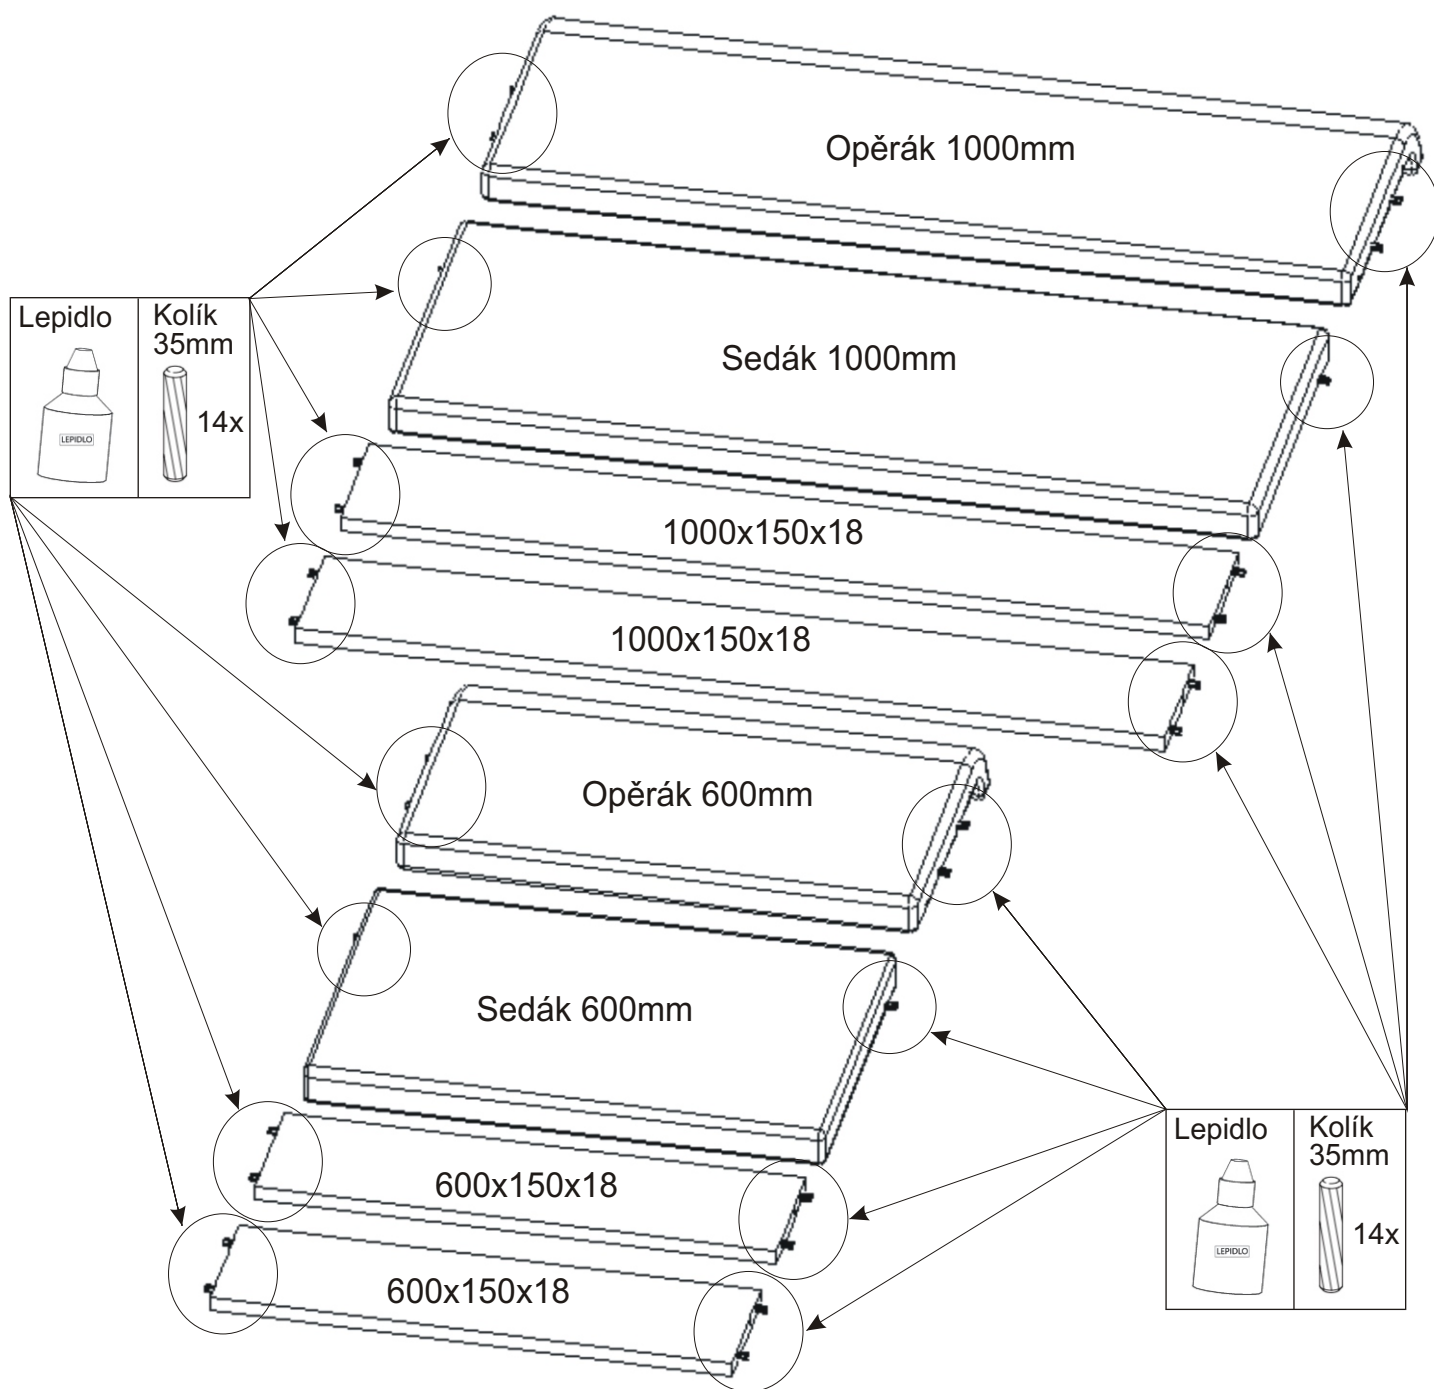

Rohová lavice, jídelní stůl, štokrle

Rohový díl lze sestavit nalevo nebo napravo.

Konfirmát 20x krytka 12x	Kluzáky 20x	Lepidlo velké	Kolík 35mm 60x
Hřebík 74x	Šroub M6x45 8x	Podložka ø 6,3 8x	

1.

2.

3.

4.

5.

6.

7.

8.

Šroub M6x45

4x

Podložka
ø 6,3
4x

636mm

1036mm

Podložka
ø 6,3

4x

Šroub M6x45

4x

9.1. Štokrle 2ks

9.2. Štokrle 2ks

9.3. Štokrle 2ks

10.1. Jídelní stůl k rohovce

10.2. Jídelní stůl k rohovce

10.3. Jídelní stůl k rohovce