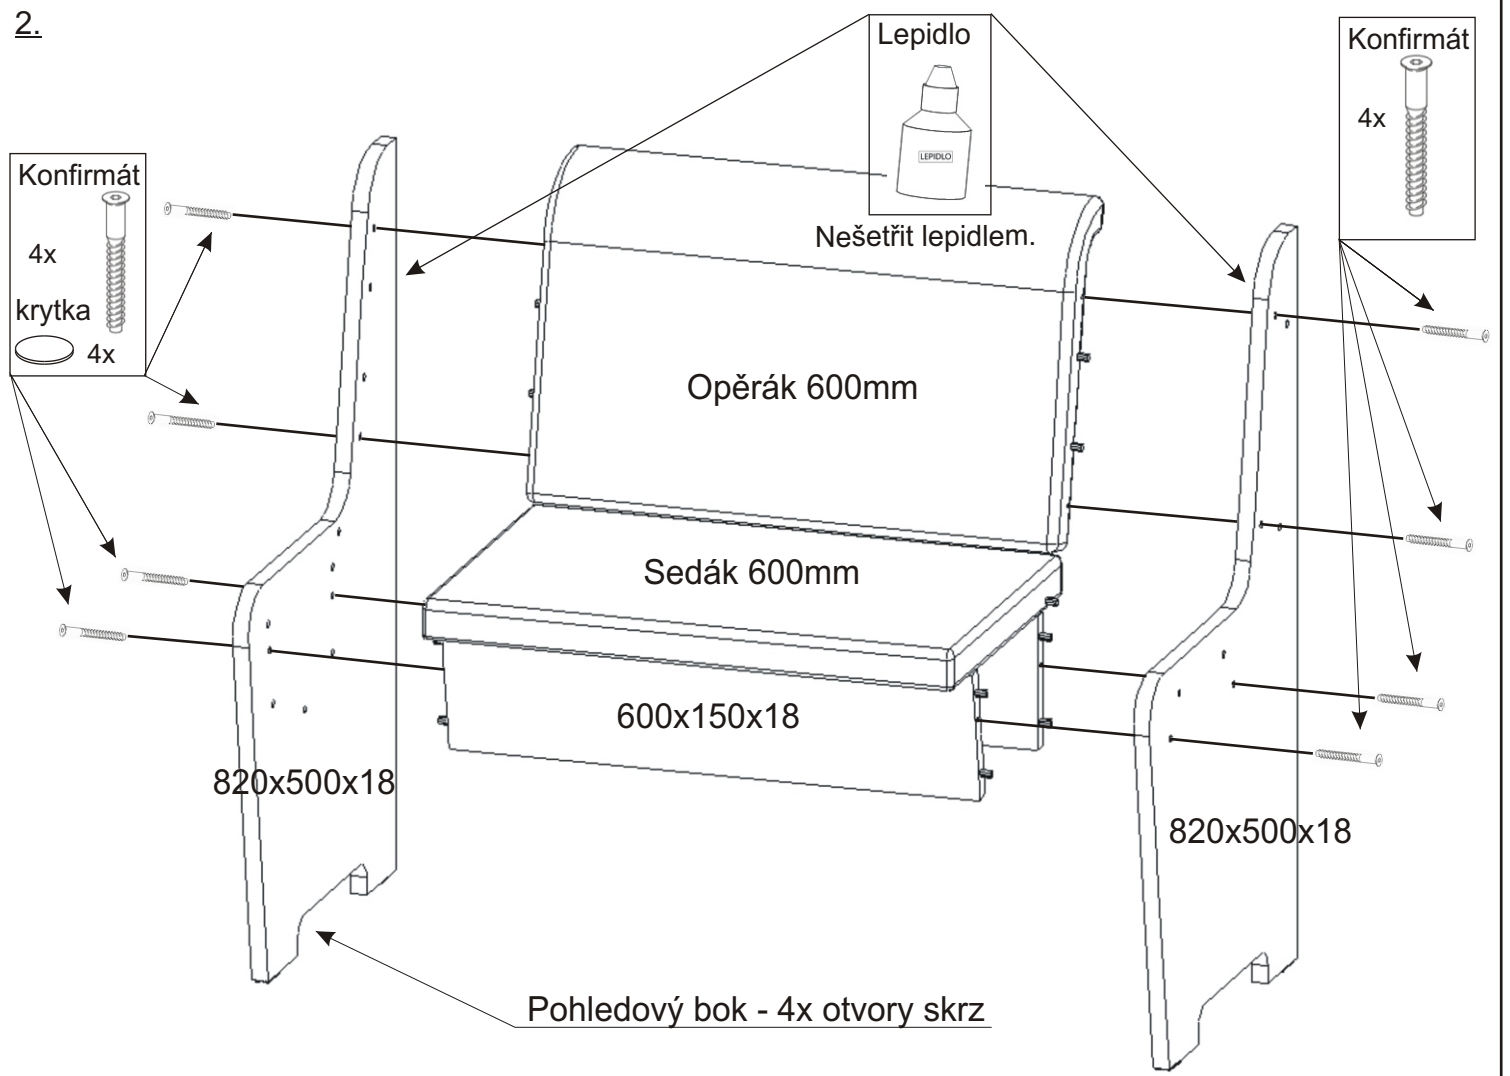

Rohová lavice, jídelní stůl, štokrle

Rohový díl lze sestavit nalevo nebo napravo.

Konfirmát 20x krytka 12x	Kluzáky 20x	Lepidlo velké	Kolík 35mm 60x
Hřebík 74x	Šroub M6x45 8x	Podložka ø 6,3 8x	

1.

2.

3.

4.

5.

6.

7.

8.

Šroub M6x45

4x

Podložka
ø 6,3
4x

636mm

1036mm

Podložka
ø 6,3

4x

Šroub M6x45

4x

9.1. Štokrle 2ks

9.2. Štokrle 2ks

9.3. Štokrle 2ks

10.1. Jídelní stůl k rohovce