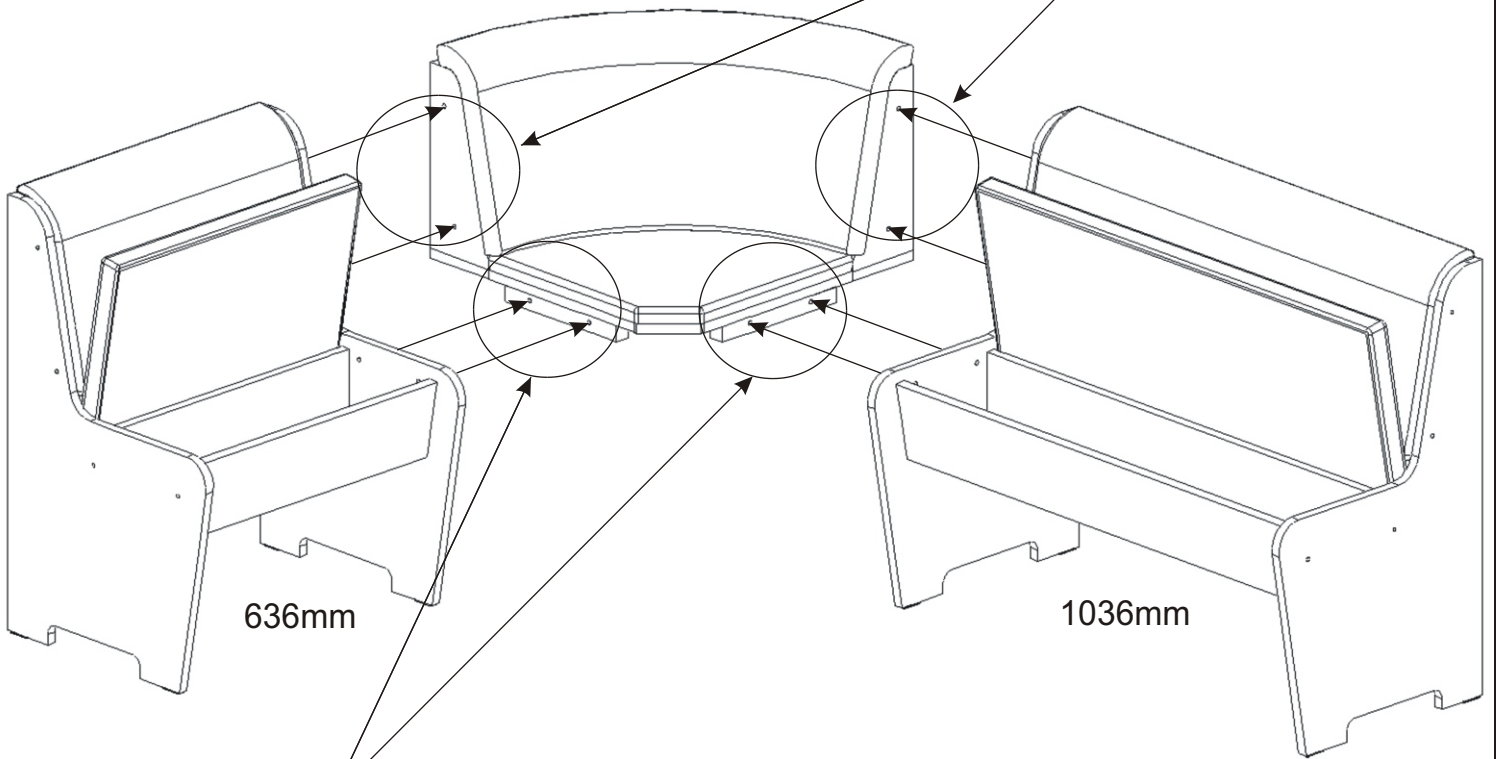

Rohová lavice, jídelní stůl, štokrle

Rohový díl lze sestavit nalevo nebo napravo.

Konfirmát 20x krytka 12x	Kluzáky 20x	Lepidlo velké	Kolík 35mm 60x
Hřebík 74x	Šroub M6x45 8x	Podložka ø 6,3 8x	

1.

2.

3.

4.

5.

6.

7.

8.

Šroub M6x45

4x

Podložka
ø 6,3
4x

636mm

1036mm

Podložka
ø 6,3

4x

Šroub M6x45

4x

9.1. Štokrle 2ks

9.2. Štokrle 2ks

9.3. Štokrle 2ks

10.1. Jídelní stůl k rohovce