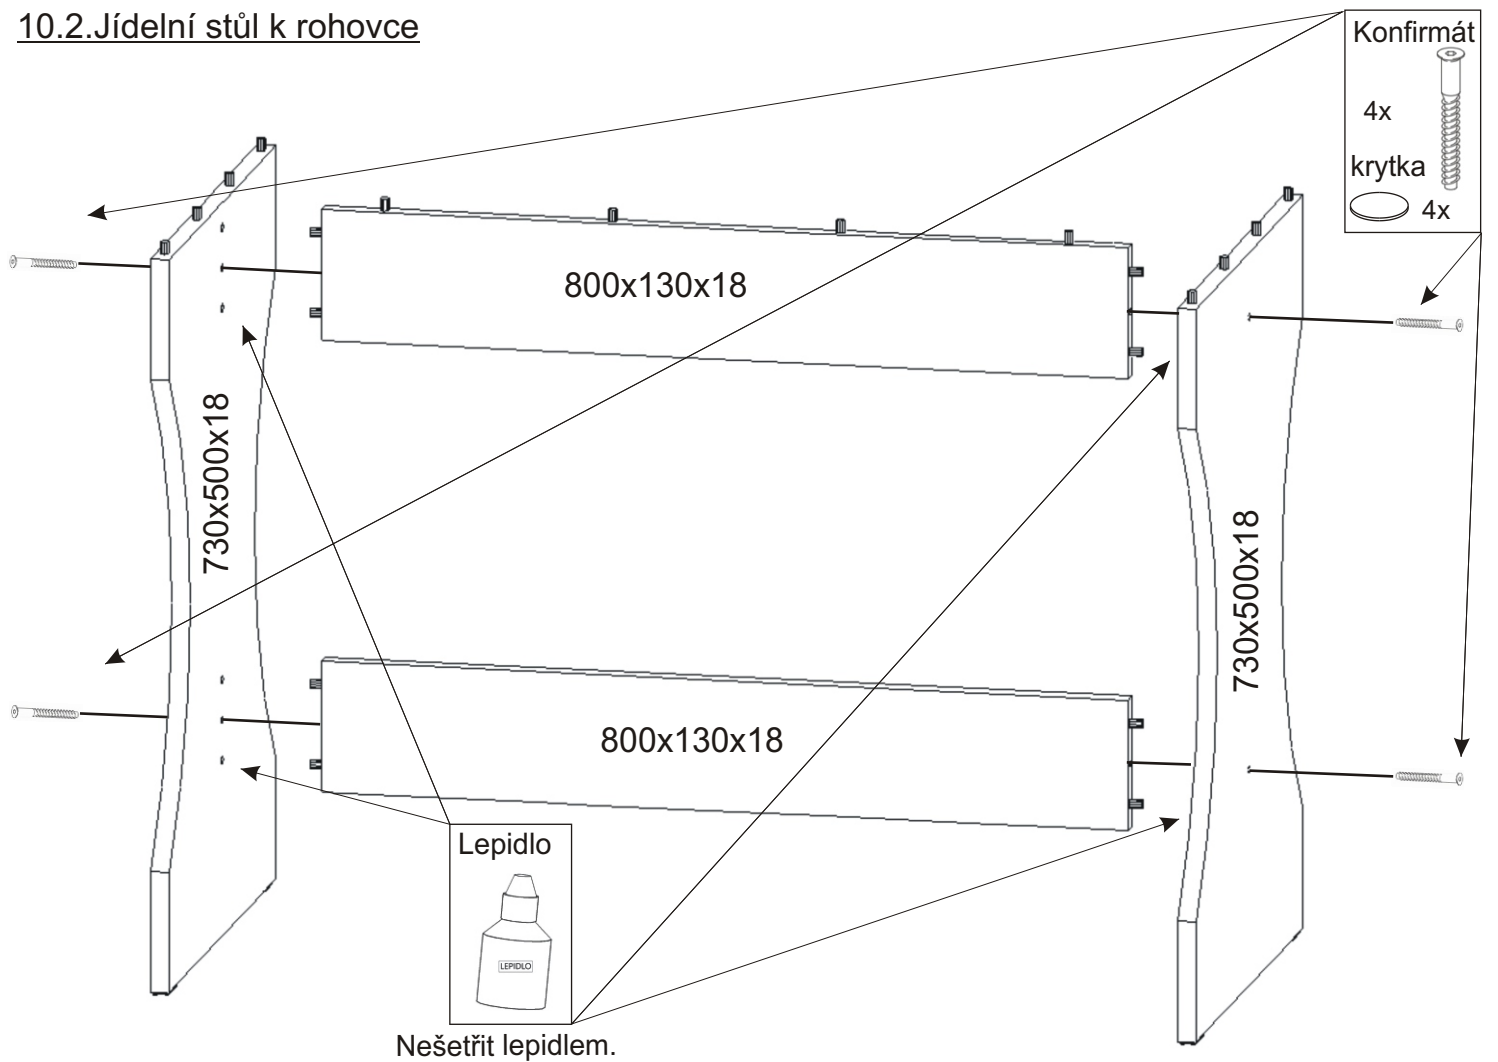

Rohová lavice, jídelní stůl, štokrle

Rohový díl lze sestavit nalevo nebo napravo.

Konfirmát 20x krytka 12x	Kluzáky 20x	Lepidlo velké	Kolík 35mm 60x
Hřebík 74x	Šroub M6x45 8x	Podložka ø 6,3 8x	

1.

2.

3.

4.

5.

6.

7.

8.

Šroub M6x45

4x

Podložka
ø 6,3
4x

636mm

1036mm

Podložka
ø 6,3

4x

Šroub M6x45

4x

9.1. Štokrle 2ks

9.2. Štokrle 2ks

9.3. Štokrle 2ks

10.1. Jídelní stůl k rohovce

10.2. Jídelní stůl k rohovce

10.3. Jídelní stůl k rohovce