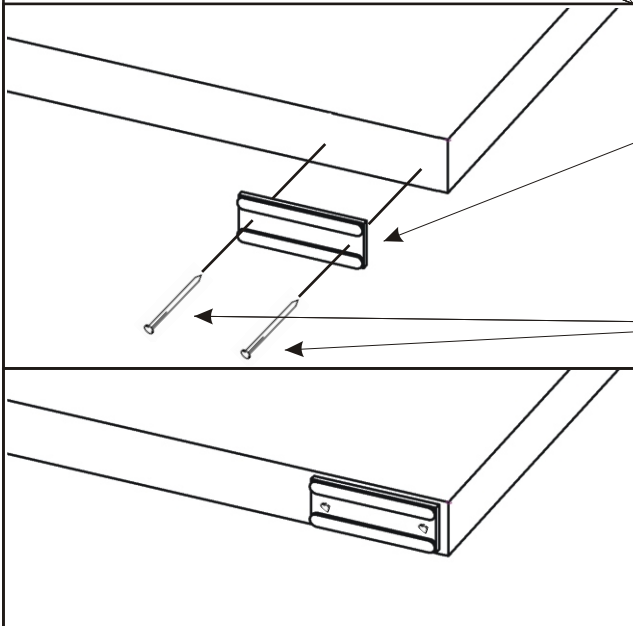

Rohová lavice, jídelní stůl, štokrle

Rohový díl lze sestavit nalevo nebo napravo.

Konfirmát 20x krytka 12x	Kluzáky 20x	Lepidlo velké	Kolík 35mm 60x
Hřebík 74x	Šroub M6x45 8x	Podložka ø 6,3 8x	

1.

2.

3.

4.

5.

Podložka
ø 6,3

4x

Šroub M6x45

4x

9.1. Štokrle 2ks

9.2. Štokrle 2ks

9.3. Štokrle 2ks

10.1. Jídelní stůl k rohovce

10.2. Jídelní stůl k rohovce

10.3. Jídelní stůl k rohovce