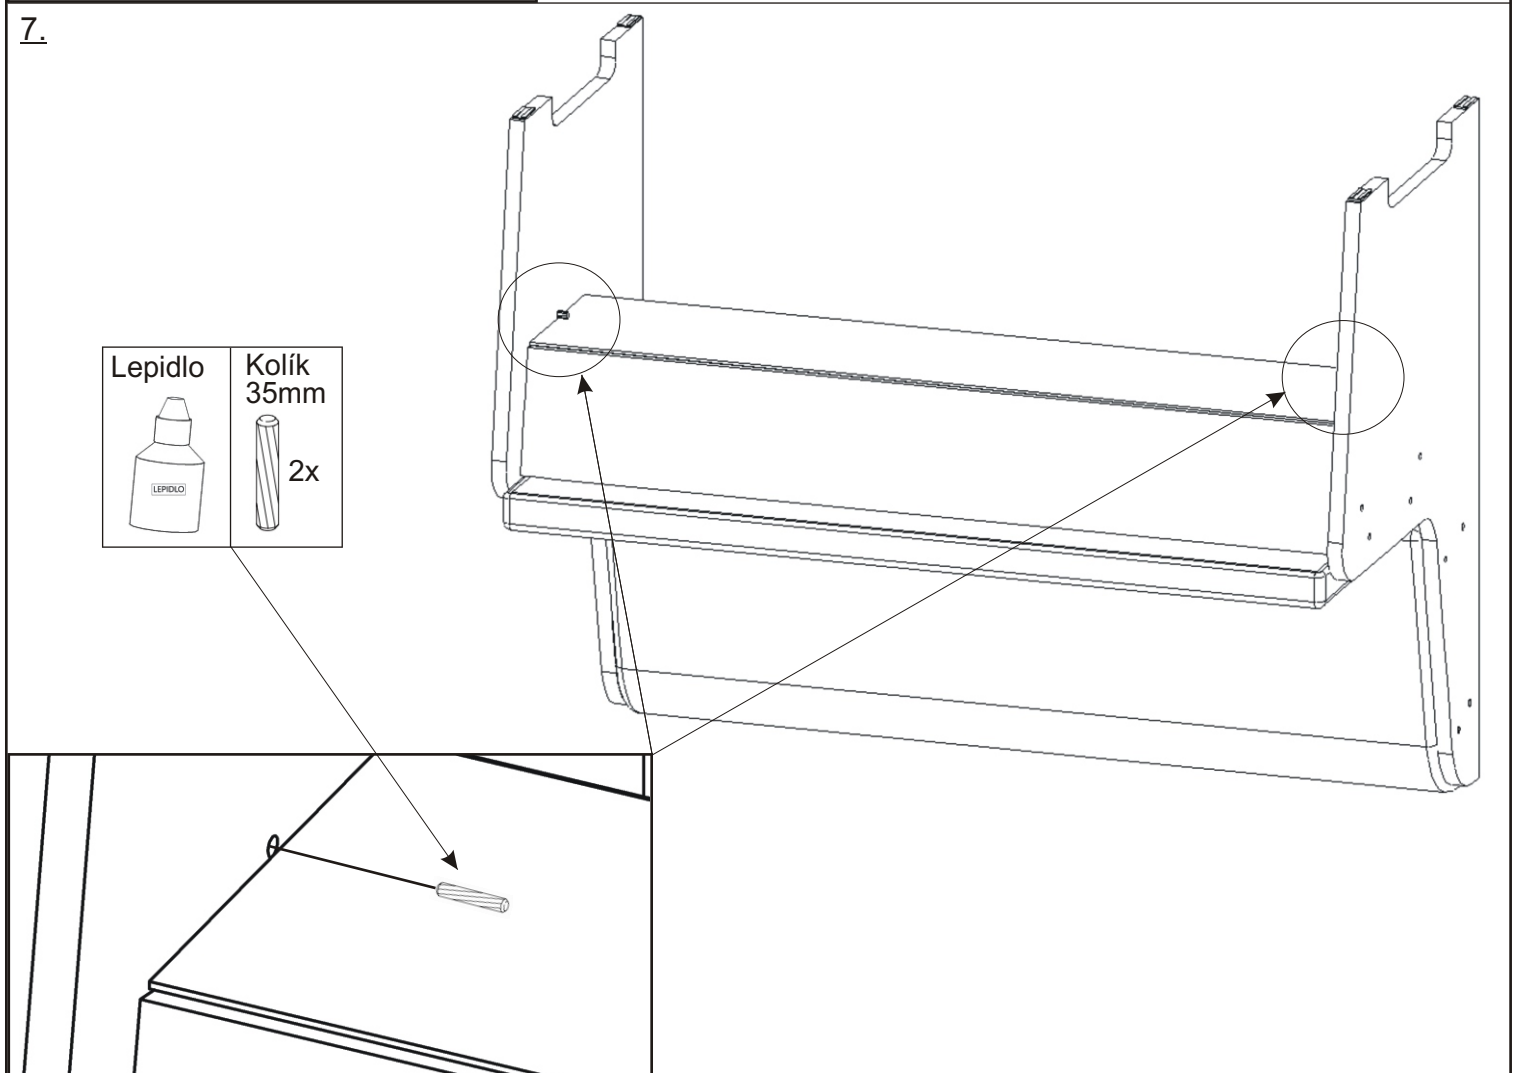

Rohová lavice, jídelní stůl, štokrle

Rohový díl lze sestavit nalevo nebo napravo.

Konfirmát 20x krytka 12x	Kluzáky 20x	Lepidlo velké	Kolík 35mm 60x
Hřebík 74x	Šroub M6x45 8x	Podložka ø 6,3 8x	

1.

2.

3.

4.

5.

6.

7.

8.

Šroub M6x45

4x

Podložka
ø 6,3
4x

636mm

1036mm

Podložka
ø 6,3

4x

Šroub M6x45

4x

9.1. Štokrle 2ks

9.2. Štokrle 2ks

9.3. Štokrle 2ks

10.1. Jídelní stůl k rohovce