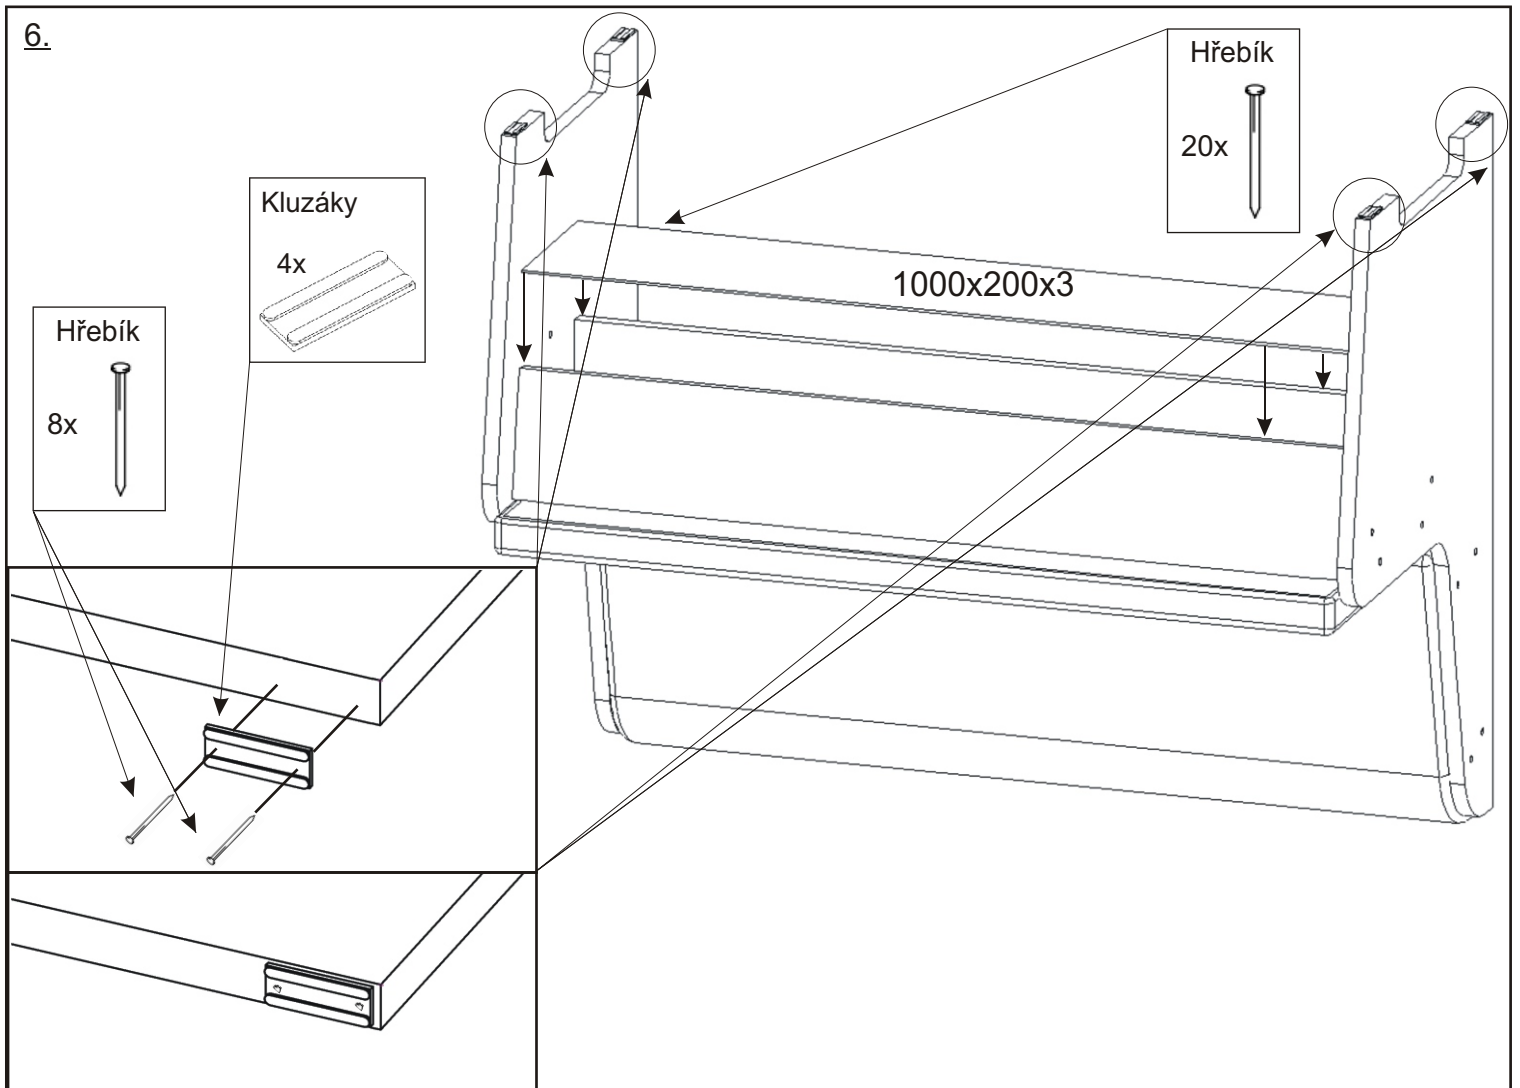

Rohová lavice, jídelní stůl, štokrle

Rohový díl lze sestavit nalevo nebo napravo.

Konfirmát 20x krytka 12x	Kluzáky 20x	Lepidlo velké	Kolík 35mm 60x
Hřebík 74x	Šroub M6x45 8x	Podložka ø 6,3 8x	

1.

2.

3.

4.

5.

6.

7.

8.

Šroub M6x45

4x

Podložka
ø 6,3
4x

636mm

1036mm

Podložka
ø 6,3

4x

Šroub M6x45

4x

9.1. Štokrle 2ks

9.2. Štokrle 2ks

9.3. Štokrle 2ks

10.1. Jídelní stůl k rohovce