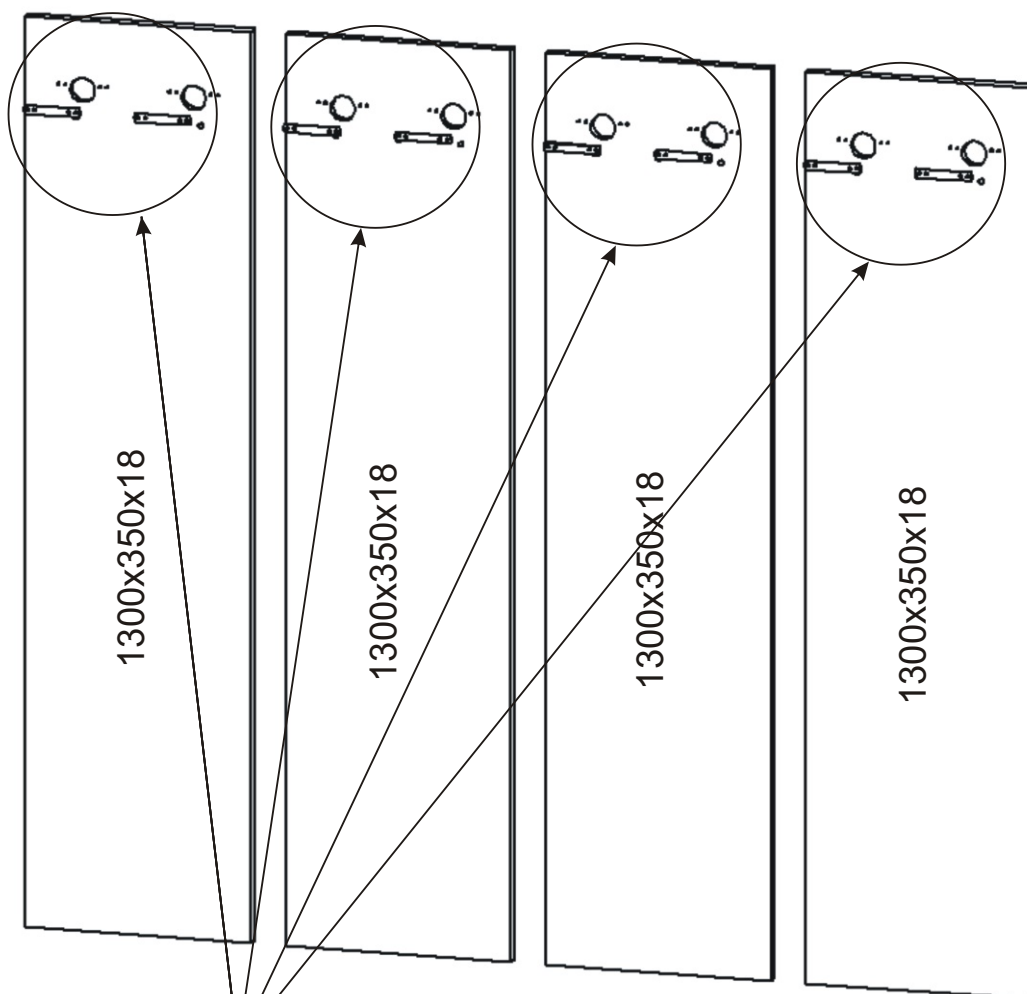

PRE 9 varianta A

Pokud nejsou v balíčku s věšáky i vruty, přidáme 4x25.

Kovový věšák chrom 6x 	Závěsný skříňky 8x 	Vruty 3,5x16 32x 	Vruty 4x25 12x 	Konfirmát 50mm 12x
-------------------------------------	----------------------------------	--------------------------------	------------------------------	----------------------------------

1.

Vruty 3,5x16

32x

Závěsný skříňky

8x

2.

3.

4.