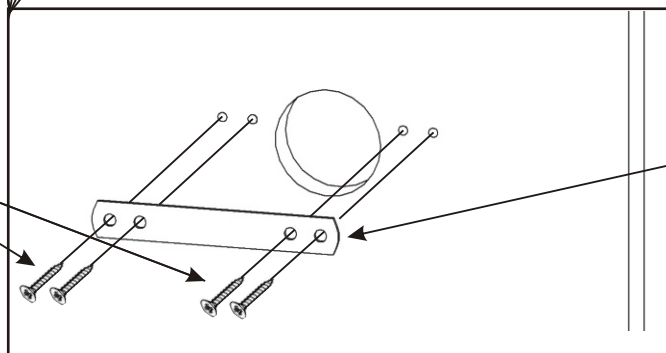

PRE 9 varianta A

Pokud nejsou v balíčku s věšáky i vruty, přidáme 4x25.

Kovový věšák chrom 6x 	Závěsný skříňky 8x 	Vruty 3,5x16 32x 	Vruty 4x25 12x 	Konfirmát 50mm 12x
-------------------------------------	----------------------------------	--------------------------------	------------------------------	----------------------------------

1.

Vruty 3,5x16

32x

Závěsný skříňky

8x

2.

3.

4.