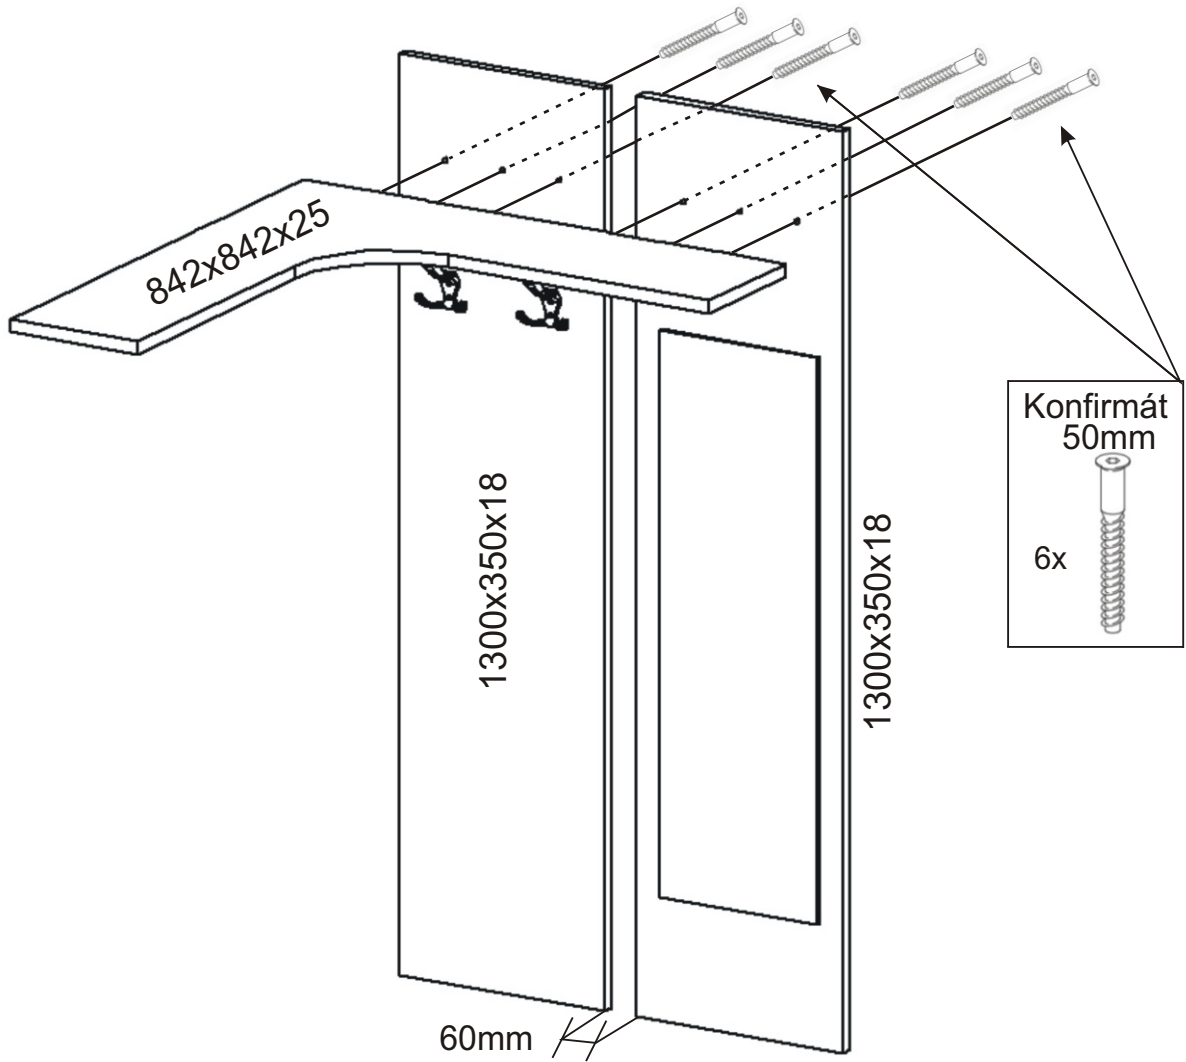

1.

Vruty 3,5x16

32x

Závěsný skříňky

8x

2.

3.

4.