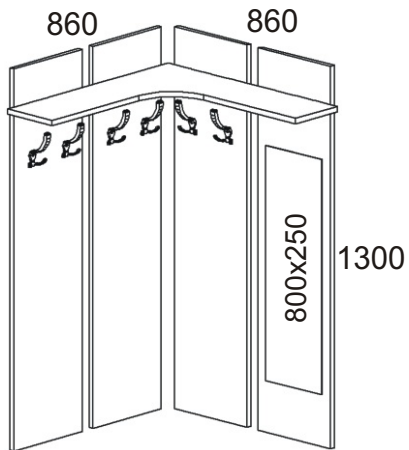

PRE 9 varianta A

Pokud nejsou v balíčku s věšáky i vruty, přidáme 4x25.

Kovový věšák chrom 6x 	Závěsný skříňky 8x 	Vruty 3,5x16 32x 	Vruty 4x25 12x 	Konfirmát 50mm 12x
-------------------------------------	----------------------------------	--------------------------------	------------------------------	----------------------------------

1.

Vruty 3,5x16

32x

Závěsný skříňky

8x

2.

3.

4.