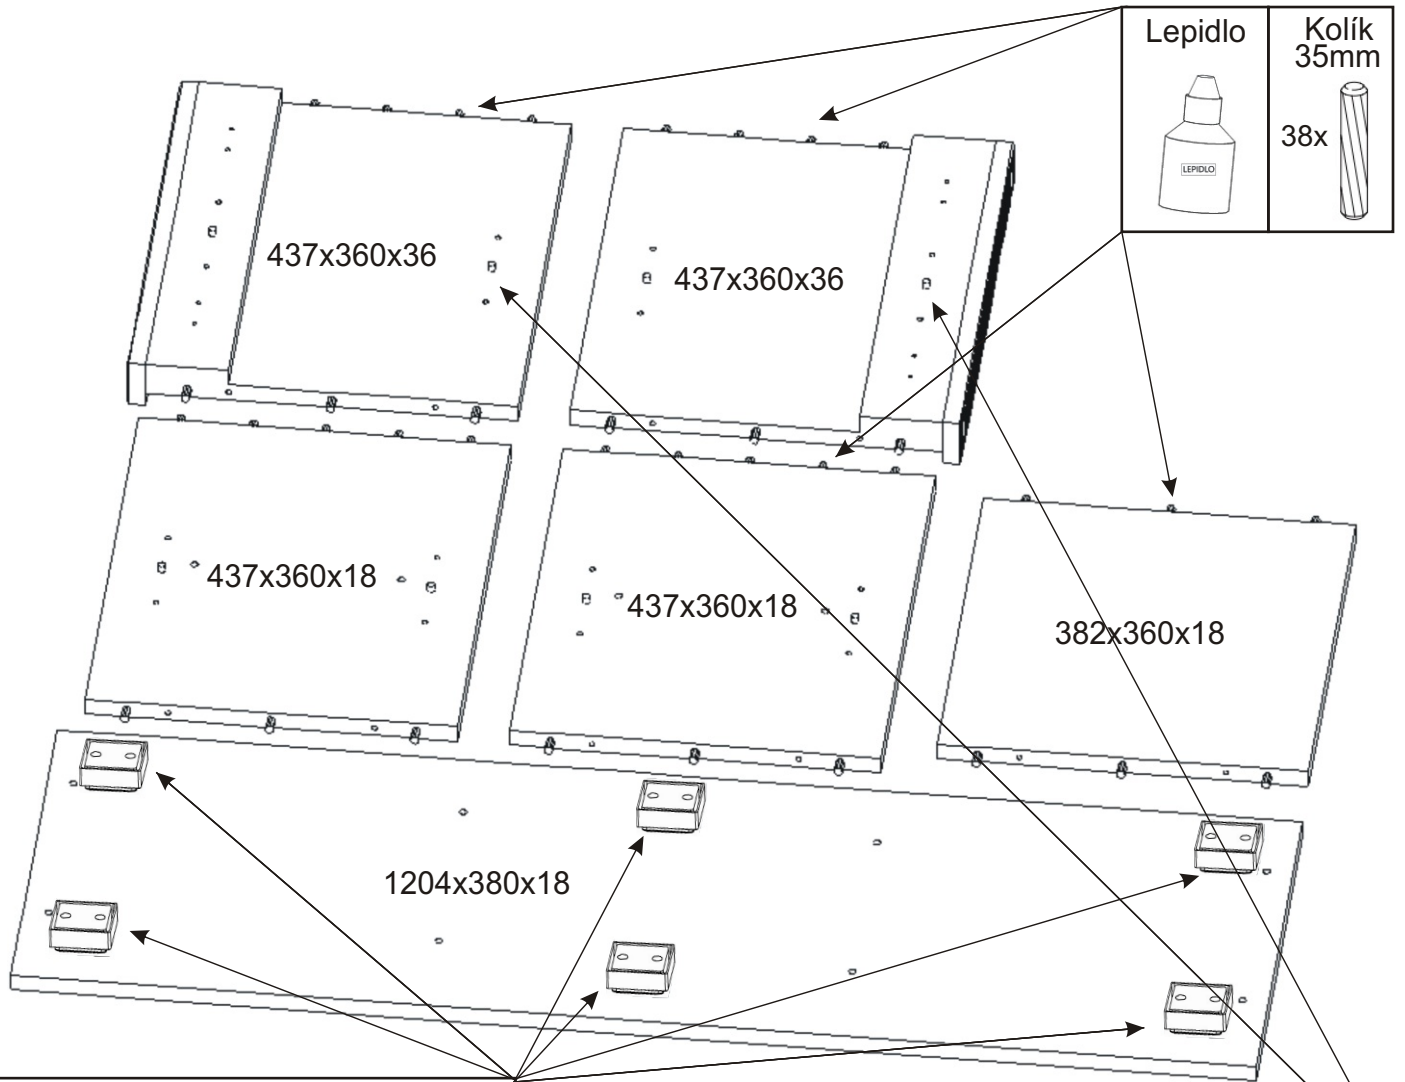

PRE 8

Čalouněný sedák 1200x380x40mm 1x 	Konfirmát + krytky 4x 12x 	Vrut 3,5x16 24x 	Lepidlo velké 1x 	Kolík 35mm 38x 	Polonaložený pant s tlumením 2x 	Vložený pant s tlumením 4x
	Hřebík 48x 	Policové podpěrky 8x 	Plastová noha 58x58x22 6x 	Úchytka 30x30x23 3x 	Šroubky 4x25mm 3x 	Vrut 4x16 12x

1.

2.

Polonaložený pant s tlumením
2x

Vrut 3,5x16
4x

Šroubky 4x25mm
3x

Vrut 3,5x16
8x

Vložený pant s tlumením
4x

Úchytka 30x30x23
3x

3.

4.

5.

6.

Pohled zezadu

7. Pohled zezadu

8.