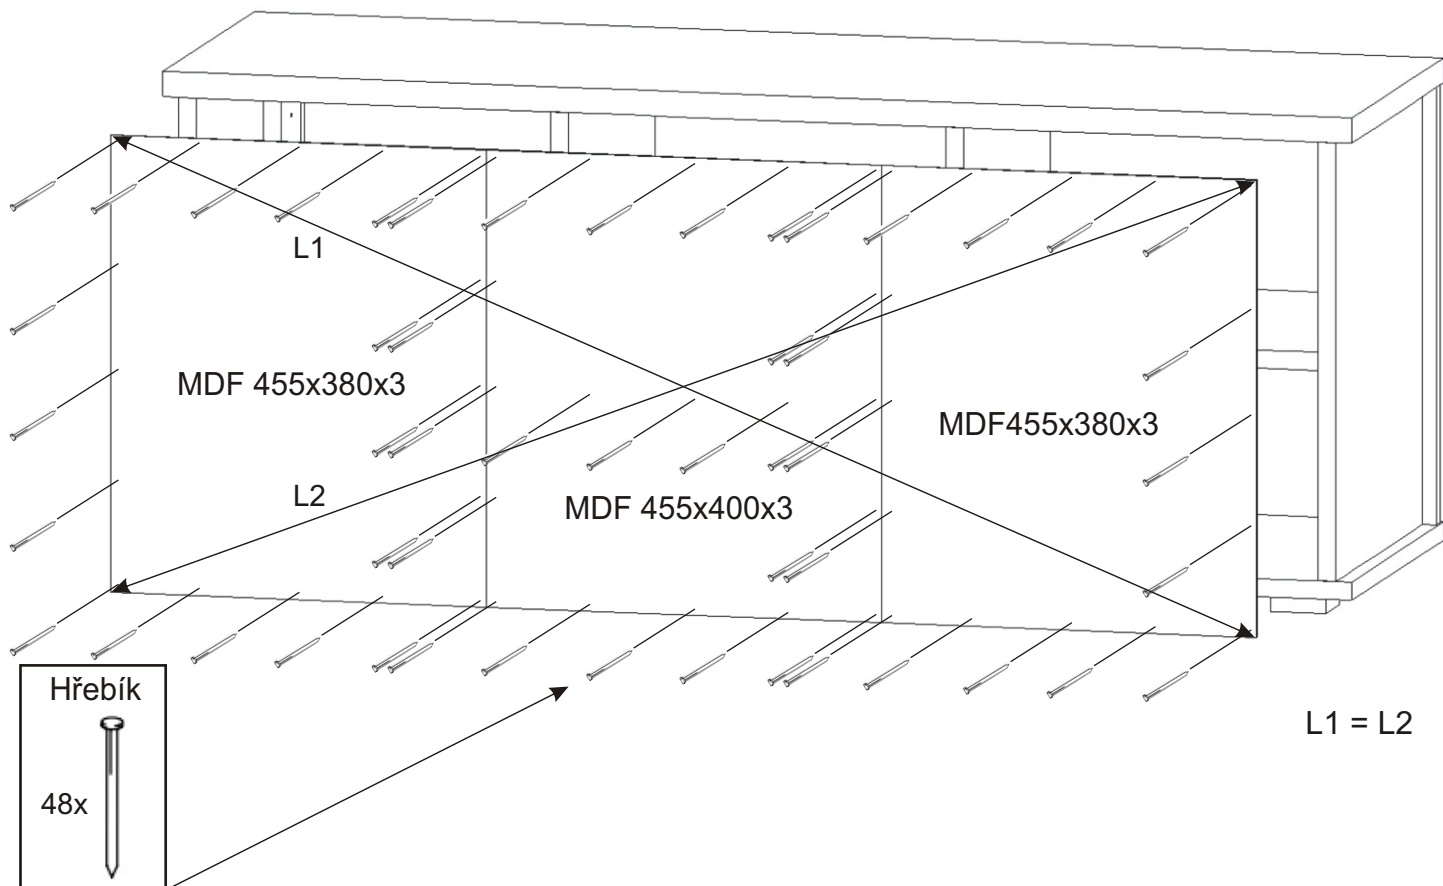

1.

2.

Polonaložený pant s tlumením
2x

Vrut 3,5x16
4x

Šroubky 4x25mm
3x

Vrut 3,5x16
8x

Vložený pant s tlumením
4x

Úchytka 30x30x23
3x

3.

4.

5.

6.

Pohled zezadu

7. Pohled zezadu

8.