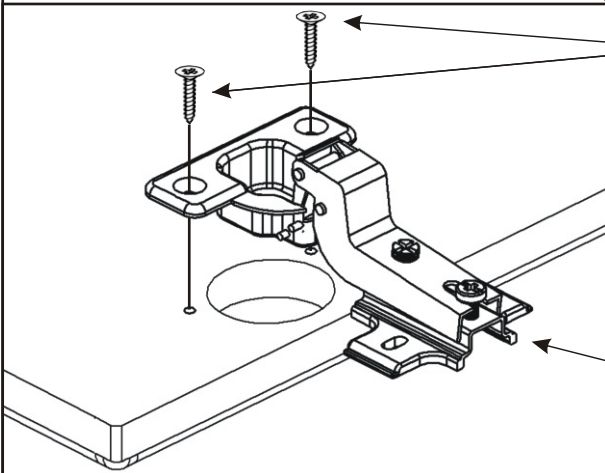

1.

2.

Polonaložený pant s tlumením
2x

Vrut 3,5x16
4x

Šroubky 4x25mm
3x

Vrut 3,5x16
8x

Vložený pant s tlumením
4x

Úchytka 30x30x23
3x

3.

4.

5.

6.

Pohled zezadu

7. Pohled zezadu

8.