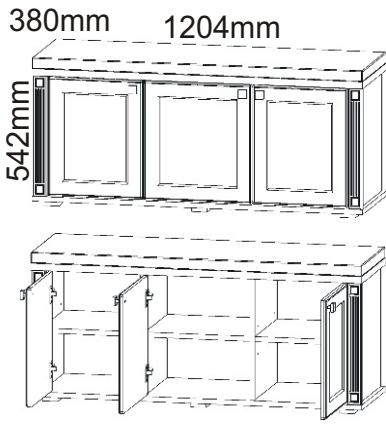

PRE 8

Čalouněný sedák 1200x380x40mm 1x 	Konfirmát + krytky 4x 12x 	Vrut 3,5x16 24x 	Lepidlo velké 1x 	Kolík 35mm 38x 	Polonaložený pant s tlumením 2x 	Vložený pant s tlumením 4x
	Hřebík 48x 	Policové podpěrky 8x 	Plastová noha 58x58x22 6x 	Úchytka 30x30x23 3x 	Šroubky 4x25mm 3x 	Vrut 4x16 12x

1.

2.

Polonaložený pant s tlumením
2x

Vrut 3,5x16
4x

Šroubky 4x25mm
3x

Vrut 3,5x16
8x

Vložený pant s tlumením
4x

Úchytka 30x30x23
3x