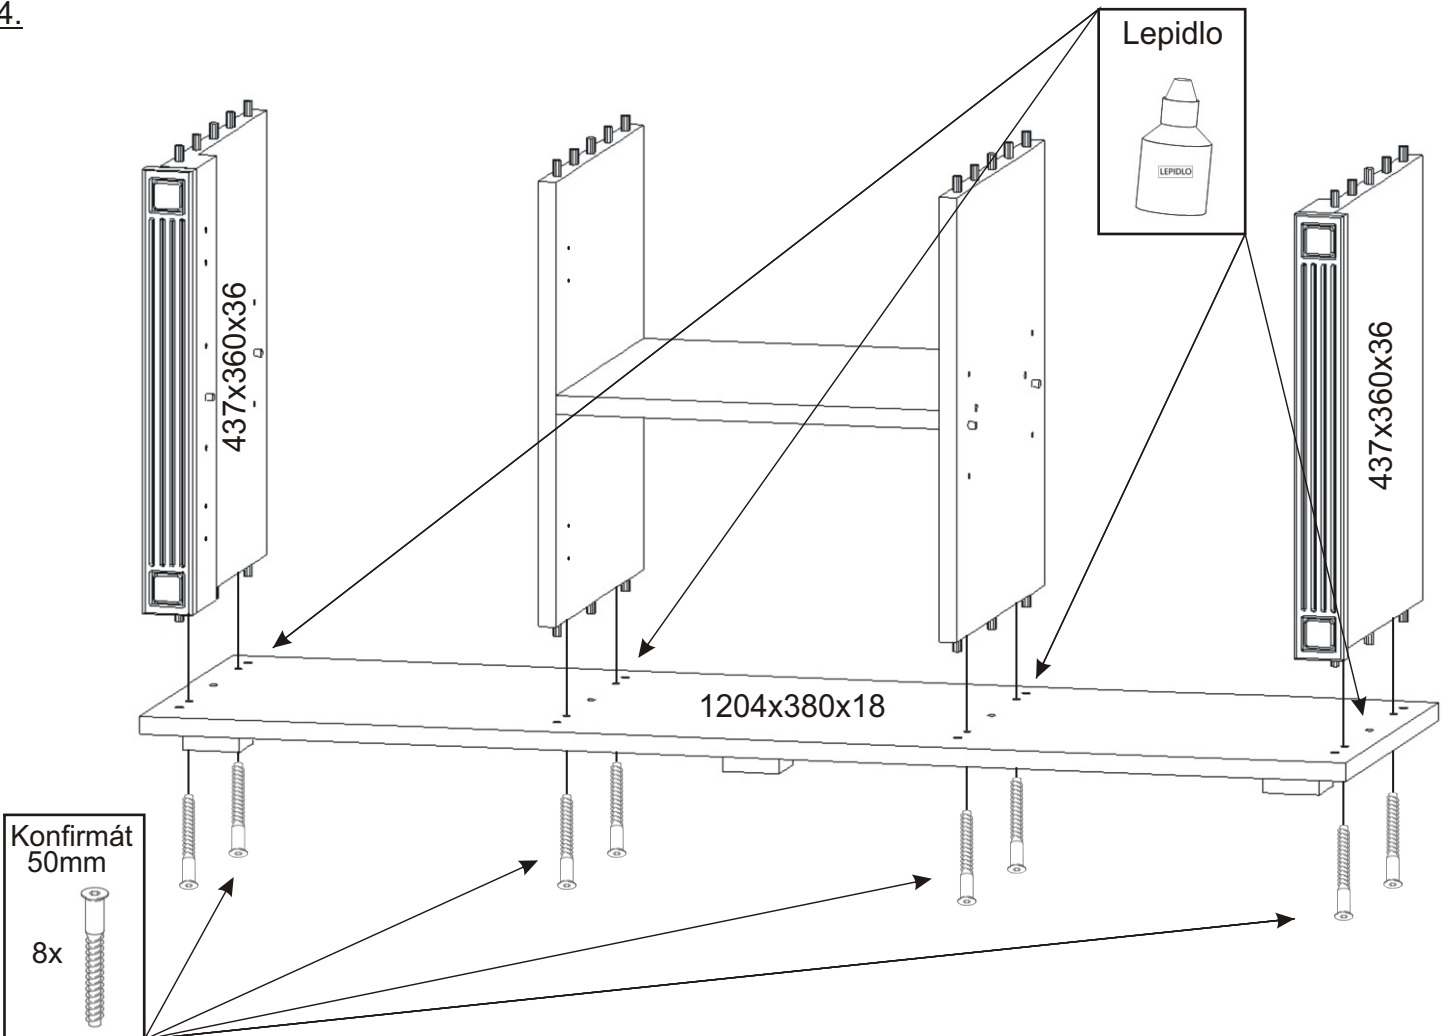

PRE 8

Čalouněný sedák 1200x380x40mm 1x 	Konfirmát + krytky 4x 12x 	Vrut 3,5x16 24x 	Lepidlo velké 1x 	Kolík 35mm 38x 	Polonaložený pant s tlumením 2x 	Vložený pant s tlumením 4x
	Hřebík 48x 	Policové podpěrky 8x 	Plastová noha 58x58x22 6x 	Úchytka 30x30x23 3x 	Šroubky 4x25mm 3x 	Vrut 4x16 12x

1.

2.

Polonaložený pant s tlumením
2x

Vrut 3,5x16
4x

Šroubky 4x25mm
3x

Vrut 3,5x16
8x

Vložený pant s tlumením
4x

Úchytka 30x30x23
3x

3.

4.

5.

6.

Pohled zezadu

7. Pohled zezadu

8.