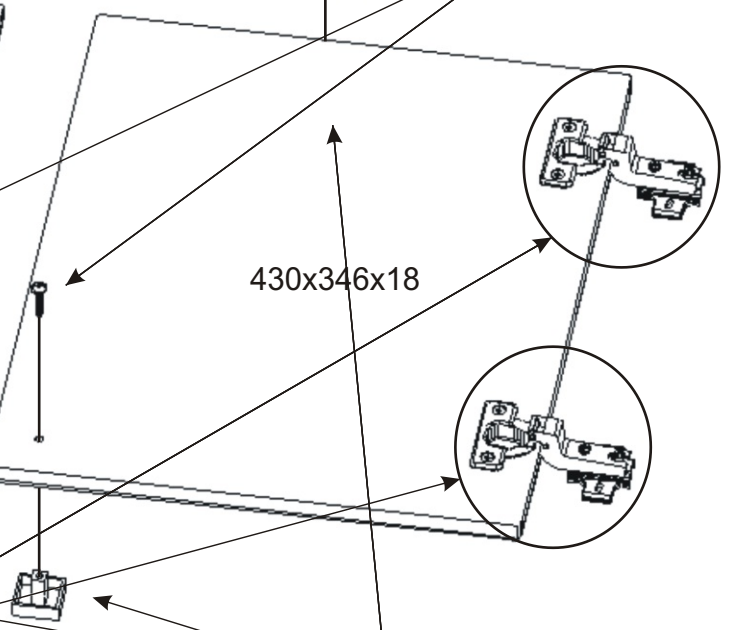

1.

2.

Polonaložený pant s tlumením
2x

Vrut 3,5x16
4x

Šroubky 4x25mm
3x

Vrut 3,5x16
8x

Vložený pant s tlumením
4x

Úchytka 30x30x23
3x

3.

4.

5.

6.

Pohled zezadu

7. Pohled zezadu

8.