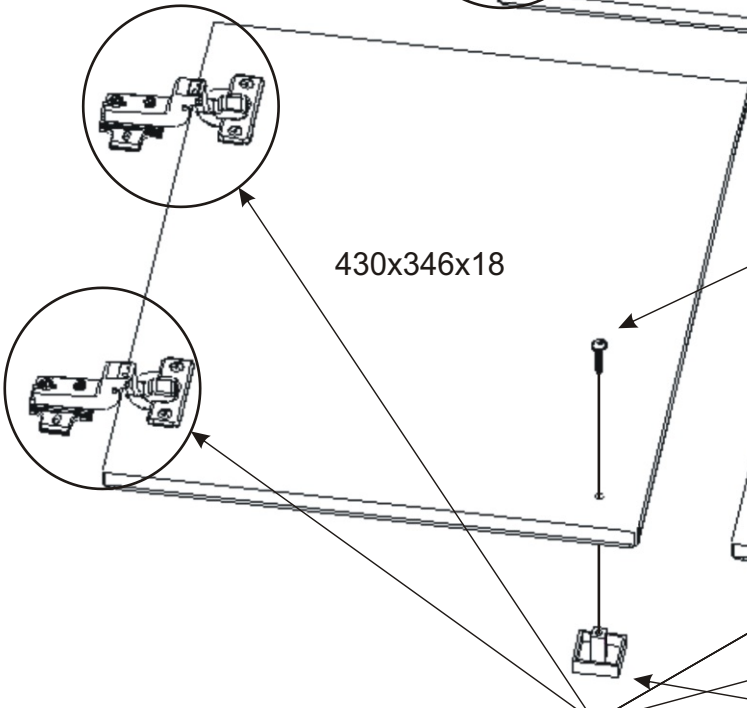

1.

2.

Polonaložený pant s tlumením
2x

Vrut 3,5x16
4x

Šroubky 4x25mm
3x

Vrut 3,5x16
8x

Vložený pant s tlumením
4x

Úchytka 30x30x23
3x

3.

4.

5.

6.

Pohled zezadu

7. Pohled zezadu

8.