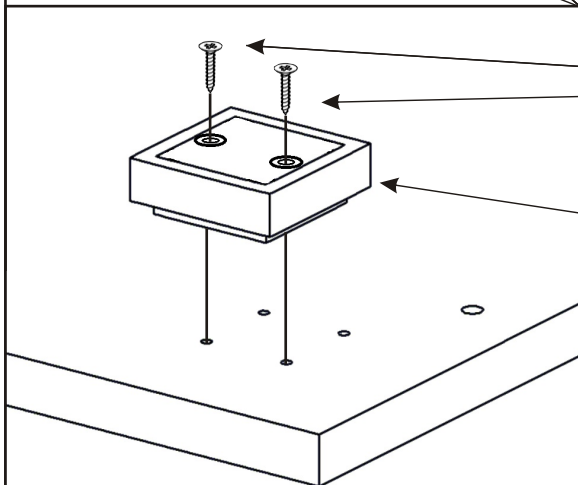

1.

2.

Polonaložený pant s tlumením
2x

Vrut 3,5x16
4x

Šroubky 4x25mm
3x

Vrut 3,5x16
8x

Vložený pant s tlumením
4x

Úchytka 30x30x23
3x