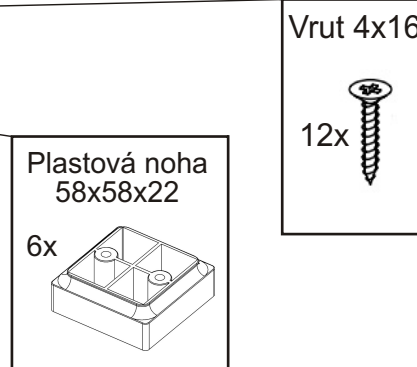

PRE 8

Čalouněný sedák 1200x380x40mm 1x 	Konfirmát + krytky 4x 12x 	Vrut 3,5x16 24x 	Lepidlo velké 1x 	Kolík 35mm 38x 	Polonaložený pant s tlumením 2x 	Vložený pant s tlumením 4x
	Hřebík 48x 	Policové podpěrky 8x 	Plastová noha 58x58x22 6x 	Úchytka 30x30x23 3x 	Šroubky 4x25mm 3x 	Vrut 4x16 12x

1.

2.

Polonaložený pant s tlumením
2x

Vrut 3,5x16
4x

Šroubky 4x25mm
3x

Vrut 3,5x16
8x

Vložený pant s tlumením
4x

Úchytka 30x30x23
3x