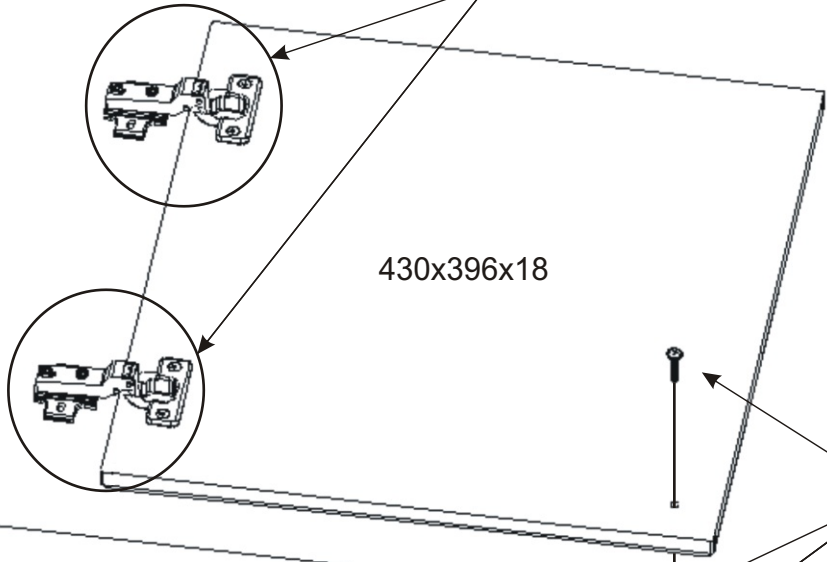

1.

2.

Polonaložený pant s tlumením
2x

Vrut 3,5x16
4x

Šroubky 4x25mm
3x

Vrut 3,5x16
8x

Vložený pant s tlumením
4x

Úchytka 30x30x23
3x

3.

4.

5.

6.

Pohled zezadu

7. Pohled zezadu

8.