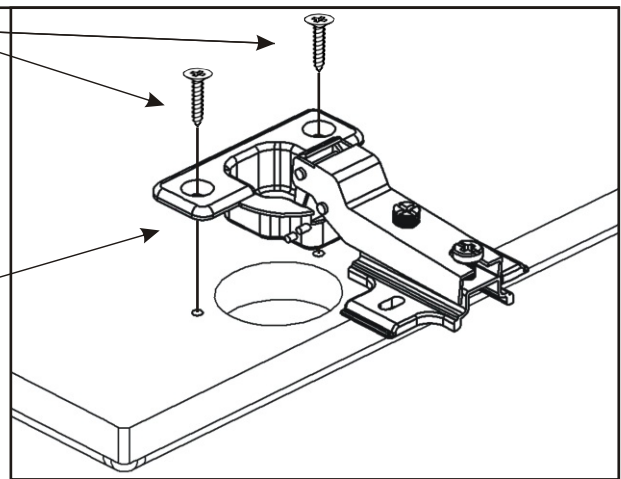

1.

2.

Polonaložený pant s tlumením
2x

Vrut 3,5x16
4x

Šroubky 4x25mm
3x

Vrut 3,5x16
8x

Vložený pant s tlumením
4x

Úchytka 30x30x23
3x