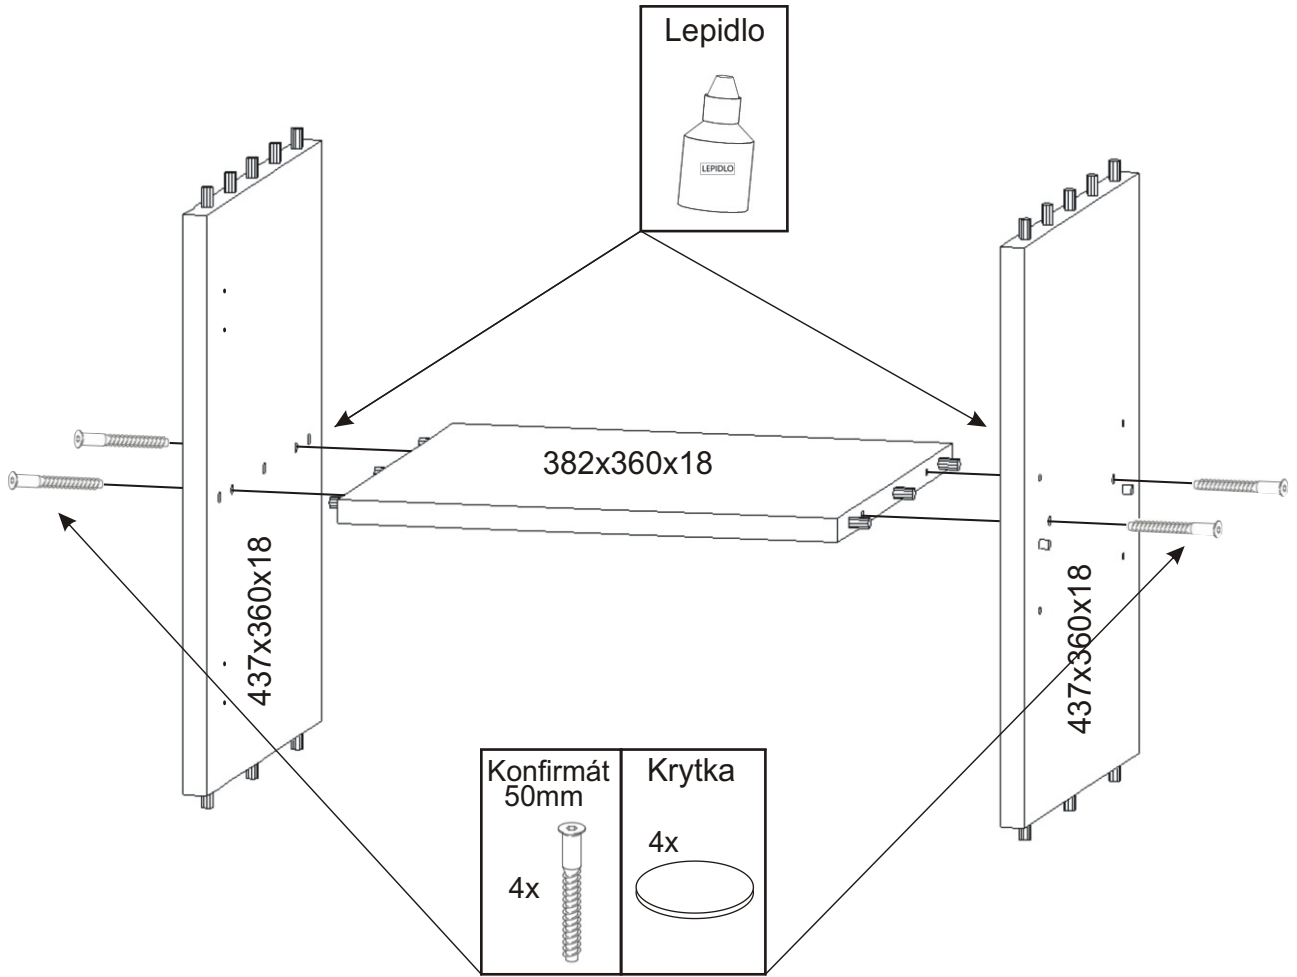

PRE 8

Čalouněný sedák 1200x380x40mm 1x 	Konfirmát + krytky 4x 12x 	Vrut 3,5x16 24x 	Lepidlo velké 1x 	Kolík 35mm 38x 	Polonaložený pant s tlumením 2x 	Vložený pant s tlumením 4x
	Hřebík 48x 	Policové podpěrky 8x 	Plastová noha 58x58x22 6x 	Úchytka 30x30x23 3x 	Šroubky 4x25mm 3x 	Vrut 4x16 12x

1.

2.

Polonaložený pant s tlumením
2x

Vrut 3,5x16
4x

Šroubky 4x25mm
3x

Vrut 3,5x16
8x

Vložený pant s tlumením
4x

Úchytka 30x30x23
3x

3.

4.

5.

6.

Pohled zezadu

7. Pohled zezadu

8.