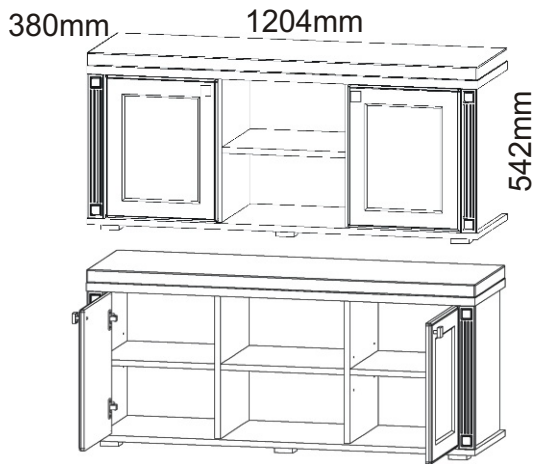

PRE 7

Čalouněný sedák 1200x380x40mm 1x 	Konfirmát + krytky 4x 12x 	Vrut 3,5x16 16x 	Lepidlo velké 1x 	Kolík 35mm 38x 	Vložený pant s tlumením 4x
Hřebík 48x 	Policové podpěrky 8x 	Plastová noha 58x58x22 6x 	Úchytka 30x30x23 2x 	Šroubky 4x25mm 2x 	Vrut 4x16 12x