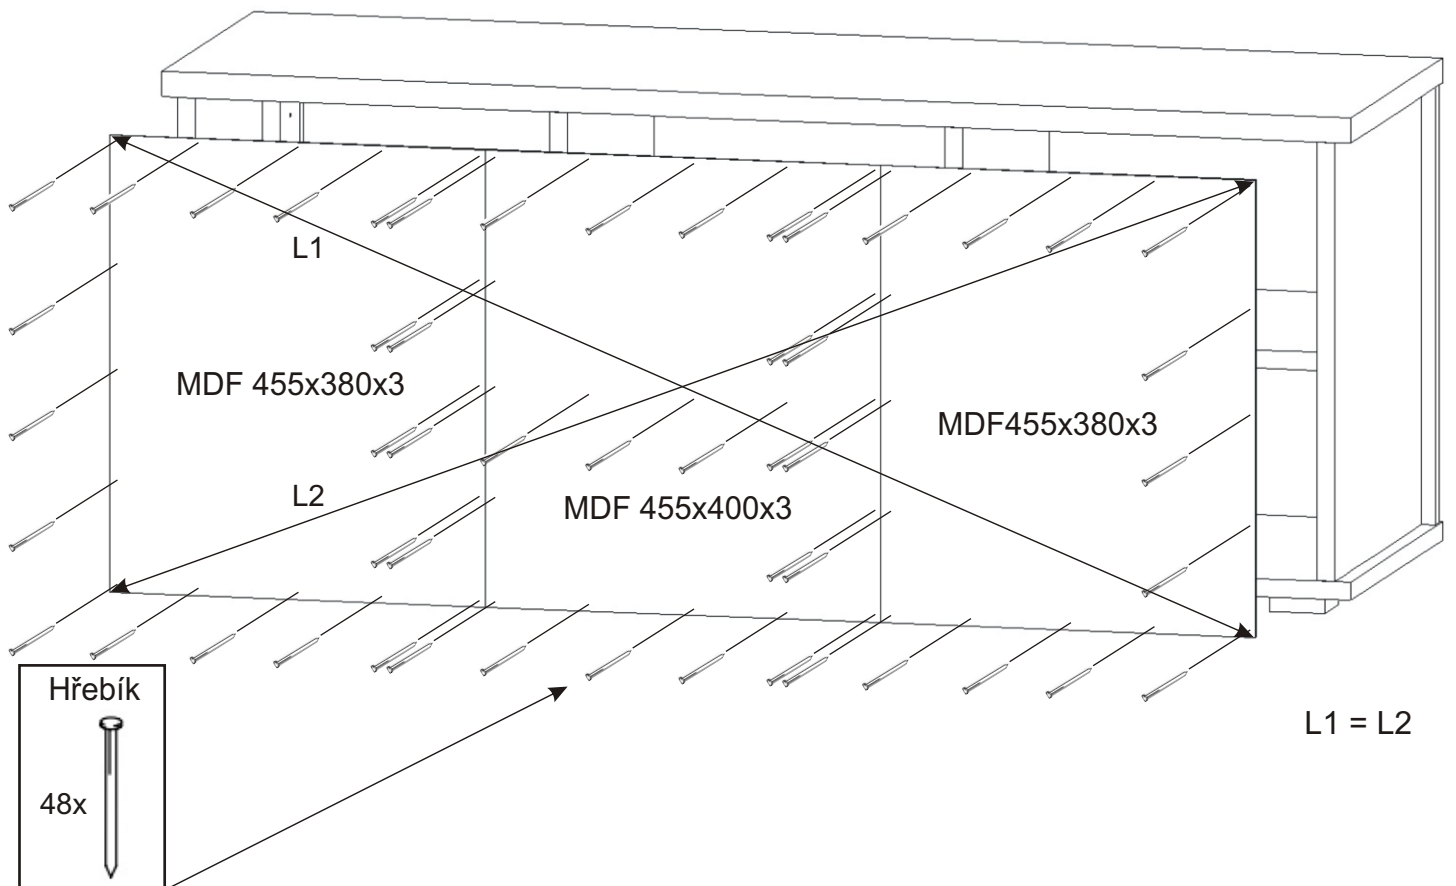

PRE 7

Čalouněný sedák 1200x380x40mm 1x 	Konfirmát + krytky 4x 12x 	Vrut 3,5x16 16x 	Lepidlo velké 1x 	Kolík 35mm 38x 	Vložený pant s tlumením 4x
Hřebík 48x 	Policové podpěrky 8x 	Plastová noha 58x58x22 6x 	Úchytka 30x30x23 2x 	Šroubky 4x25mm 2x 	Vrut 4x16 12x

1.

2.

3.

4.

5.

6.

Pohled zezadu

7. Pohled zezadu