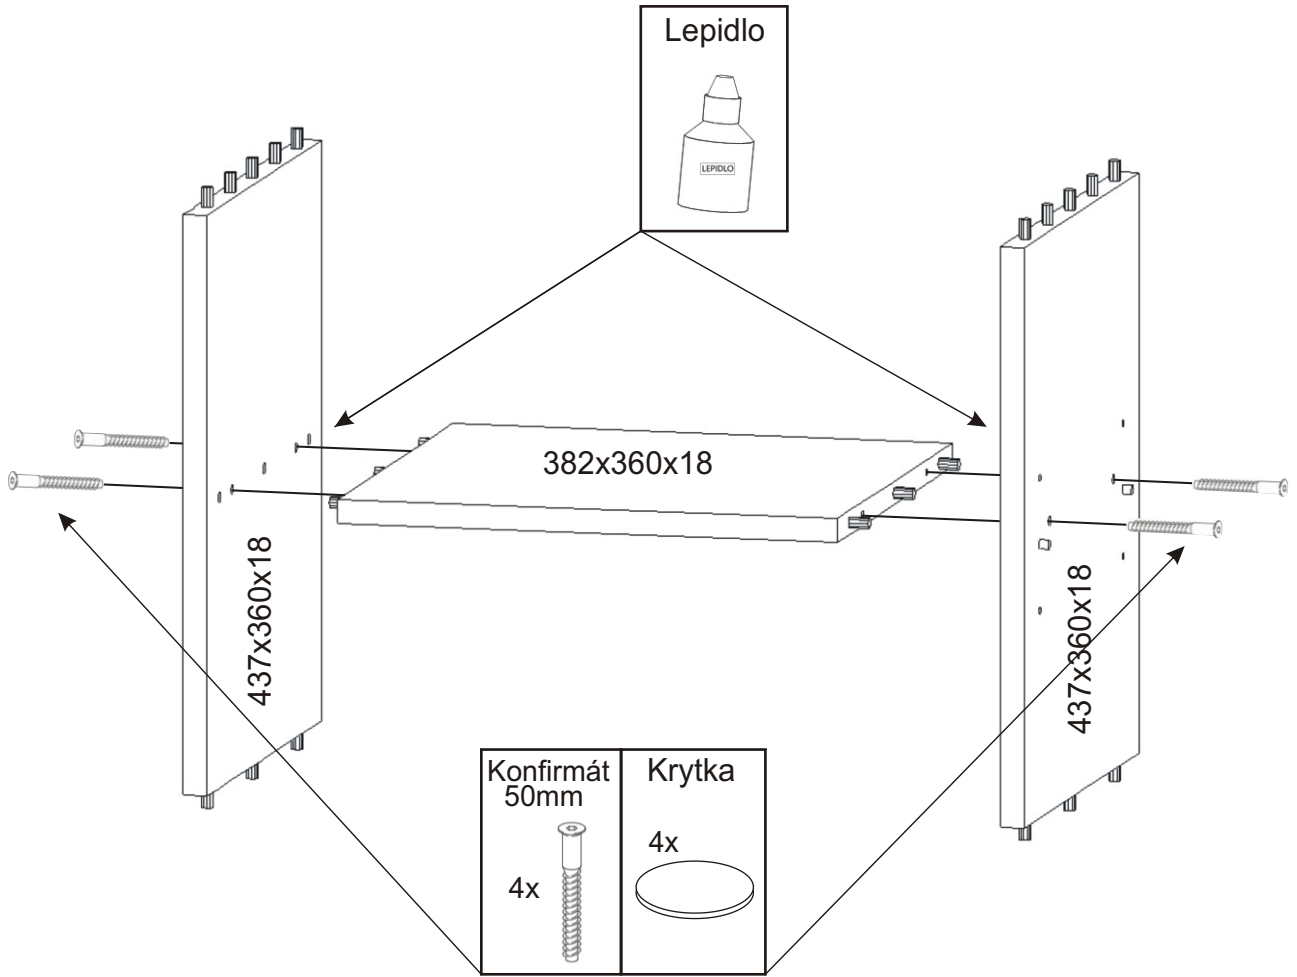

PRE 7

Čalouněný sedák 1200x380x40mm 1x 	Konfirmát + krytky 4x 12x 	Vrut 3,5x16 16x 	Lepidlo velké 1x 	Kolík 35mm 38x 	Vložený pant s tlumením 4x
Hřebík 48x 	Policové podpěrky 8x 	Plastová noha 58x58x22 6x 	Úchytka 30x30x23 2x 	Šroubky 4x25mm 2x 	Vrut 4x16 12x

1.

2.

3.

4.

5.

6.

Pohled zezadu

7. Pohled zezadu