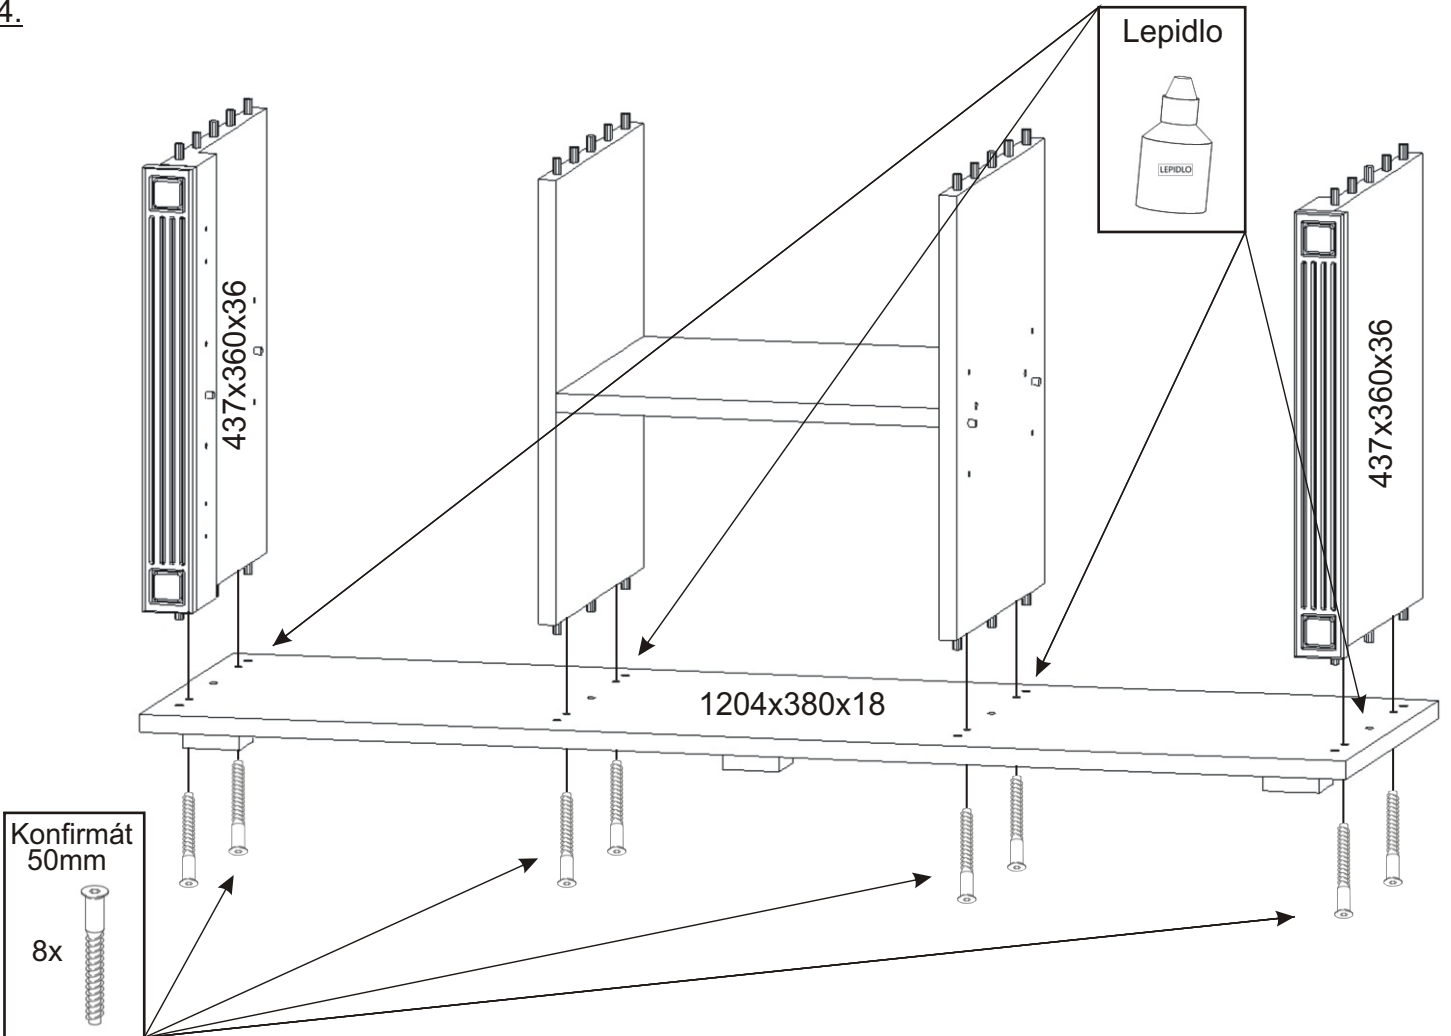

PRE 7

Čalouněný sedák 1200x380x40mm 1x 	Konfirmát + krytky 4x 12x 	Vrut 3,5x16 16x 	Lepidlo velké 1x 	Kolík 35mm 38x 	Vložený pant s tlumením 4x
Hřebík 48x 	Policové podpěrky 8x 	Plastová noha 58x58x22 6x 	Úchytka 30x30x23 2x 	Šroubky 4x25mm 2x 	Vrut 4x16 12x

1.

2.

3.

4.

5.

6.

Pohled zezadu

7. Pohled zezadu