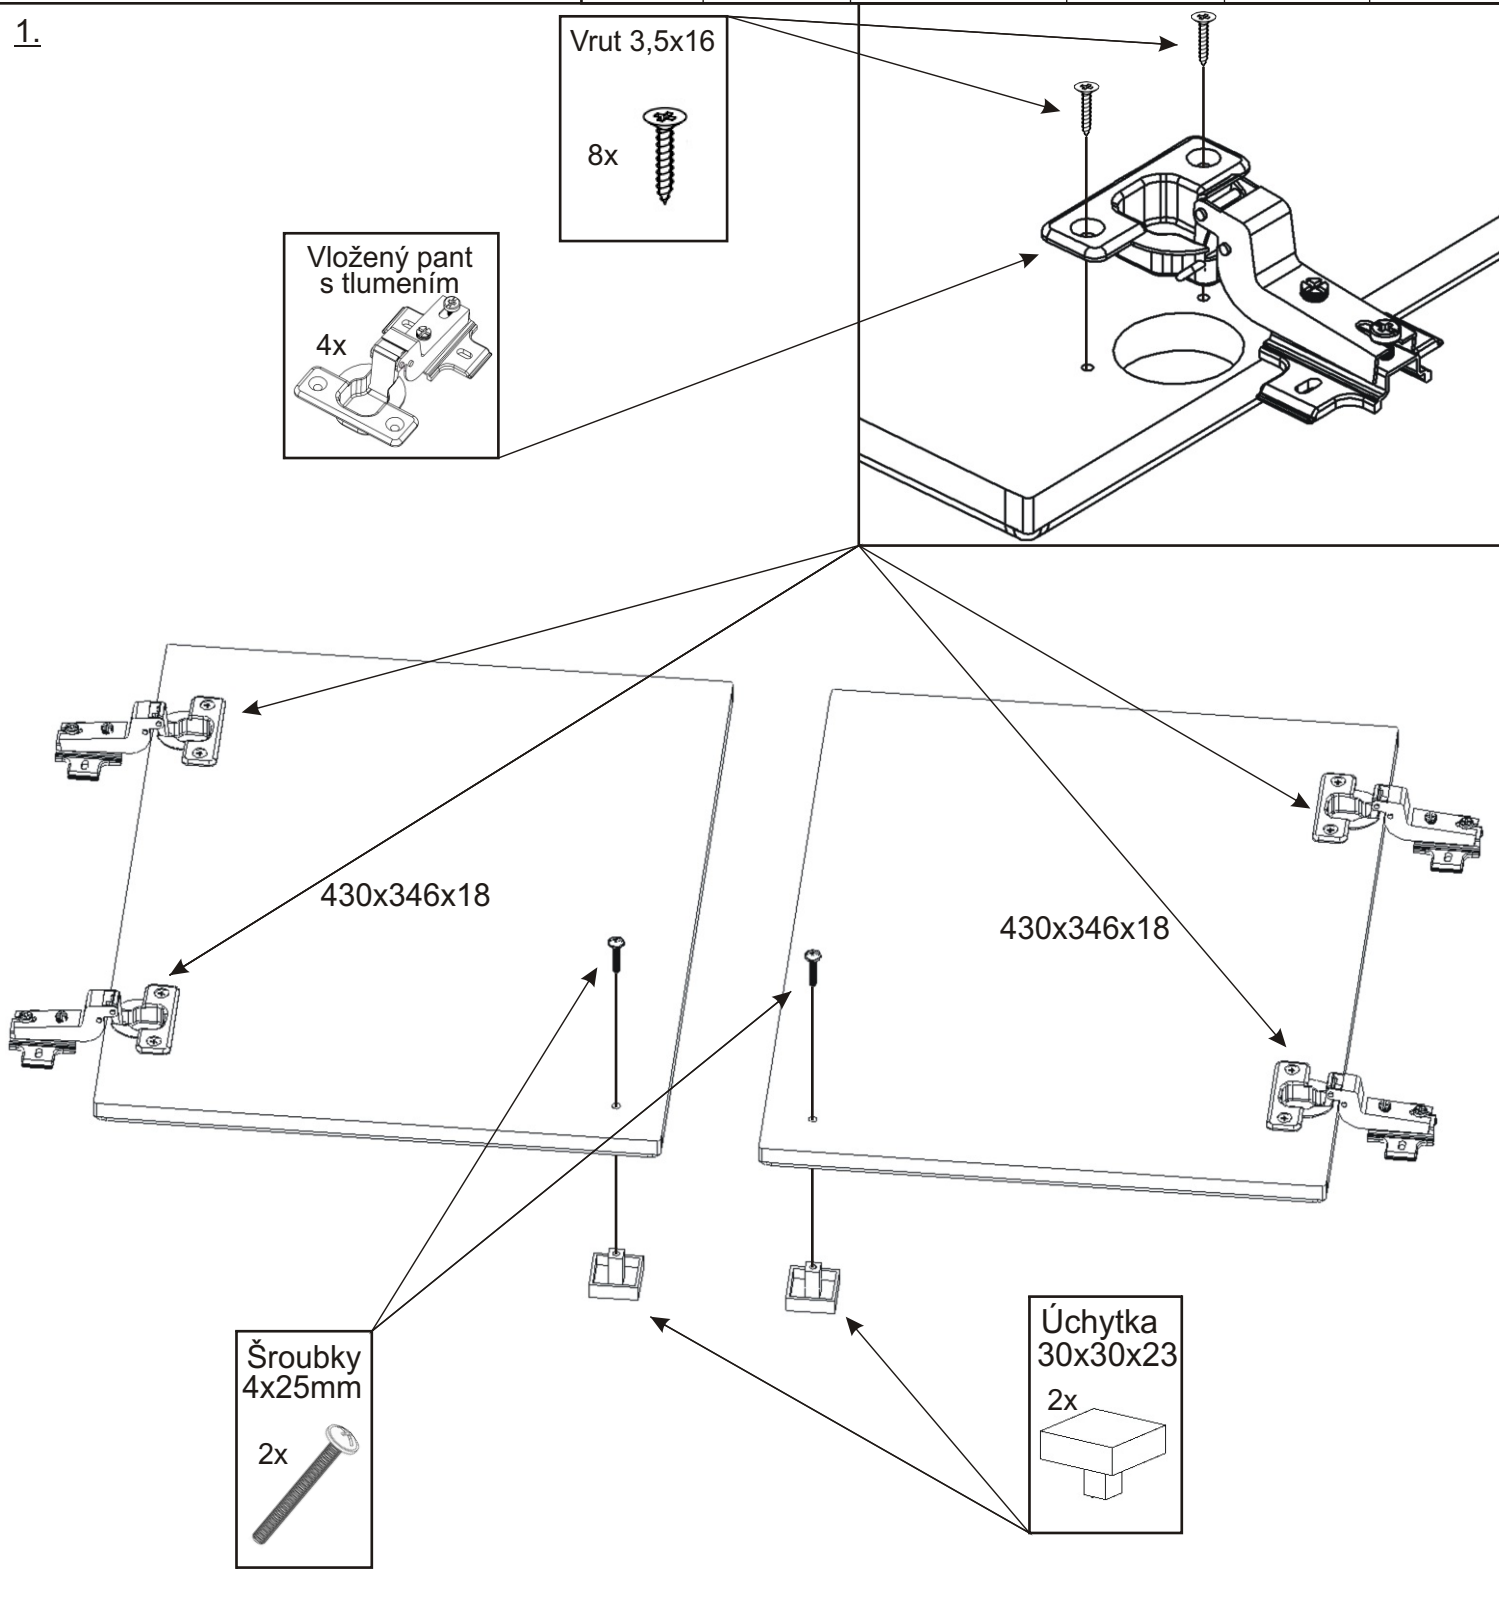

PRE 7

Čalouněný sedák 1200x380x40mm 1x 	Konfirmát + krytky 4x 12x 	Vrut 3,5x16 16x 	Lepidlo velké 1x 	Kolík 35mm 38x 	Vložený pant s tlumením 4x
Hřebík 48x 	Policové podpěrky 8x 	Plastová noha 58x58x22 6x 	Úchytka 30x30x23 2x 	Šroubky 4x25mm 2x 	Vrut 4x16 12x

1.

2.

3.

4.

5.

6.

Pohled zezadu

7. Pohled zezadu

8.