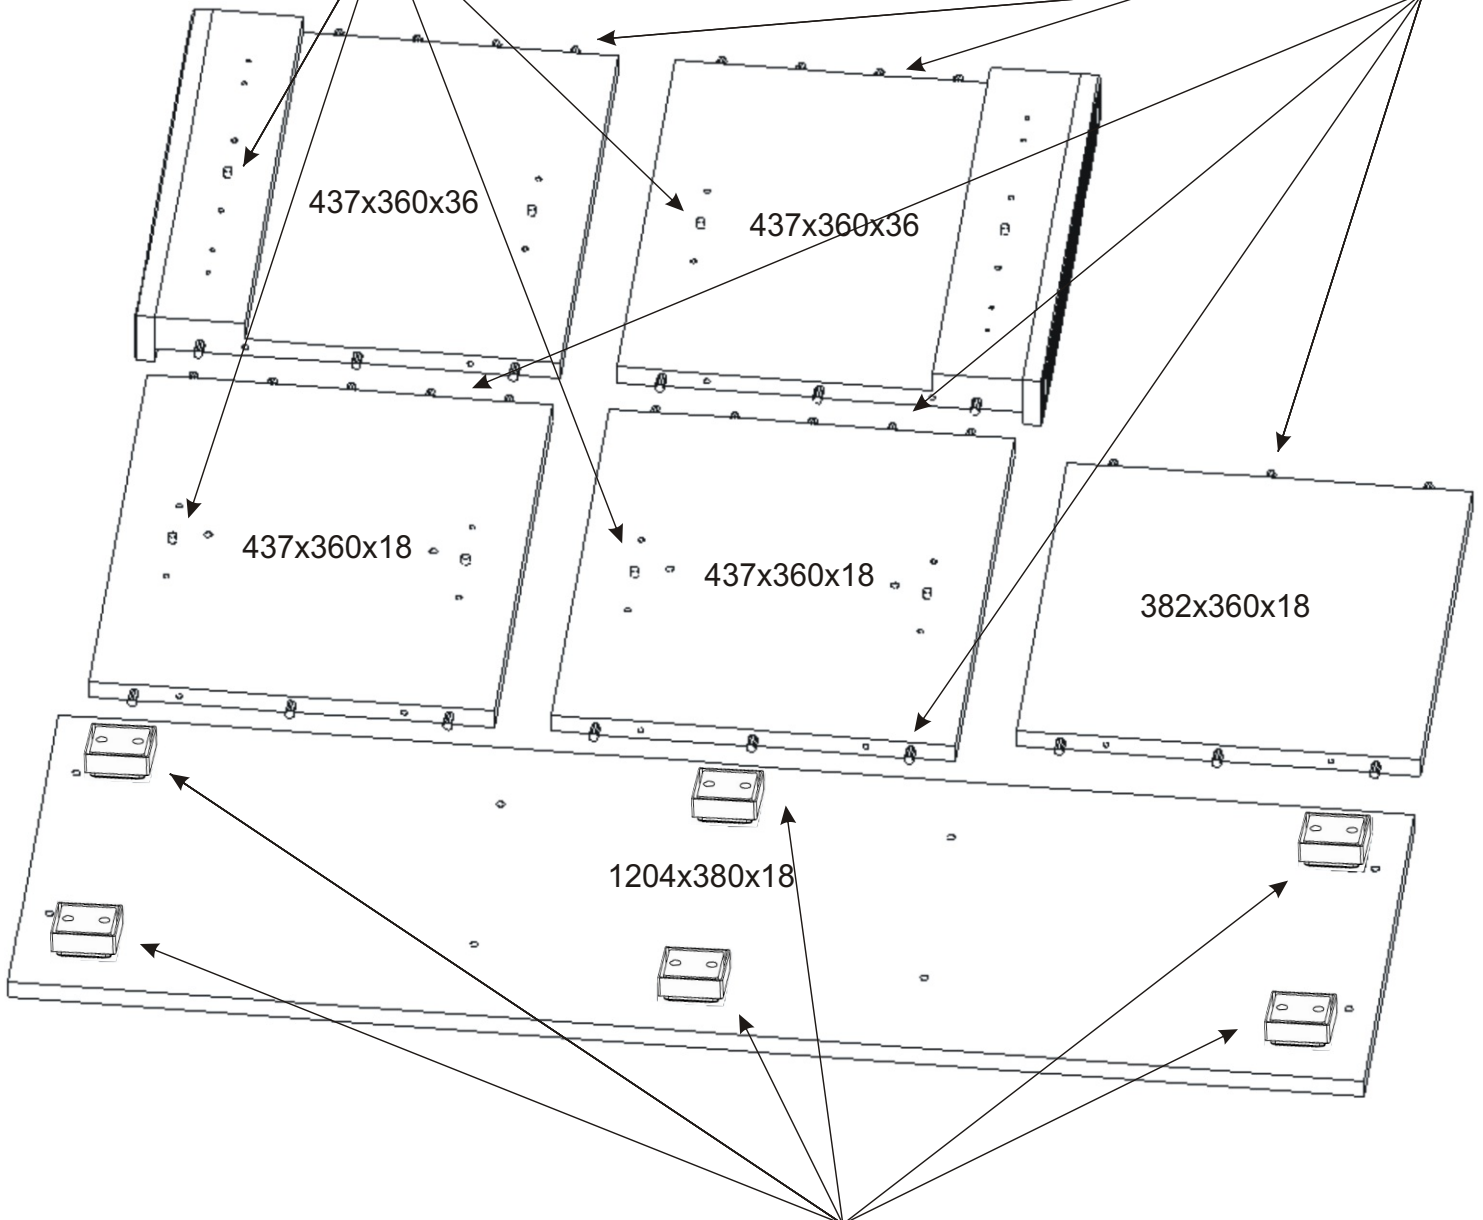

PRE 7

Čalouněný sedák 1200x380x40mm 1x 	Konfirmát + krytky 4x 12x 	Vrut 3,5x16 16x 	Lepidlo velké 1x 	Kolík 35mm 38x 	Vložený pant s tlumením 4x
Hřebík 48x 	Policové podpěrky 8x 	Plastová noha 58x58x22 6x 	Úchytka 30x30x23 2x 	Šroubky 4x25mm 2x 	Vrut 4x16 12x

1.

2.

3.

4.

5.

6.

Pohled zezadu

7. Pohled zezadu