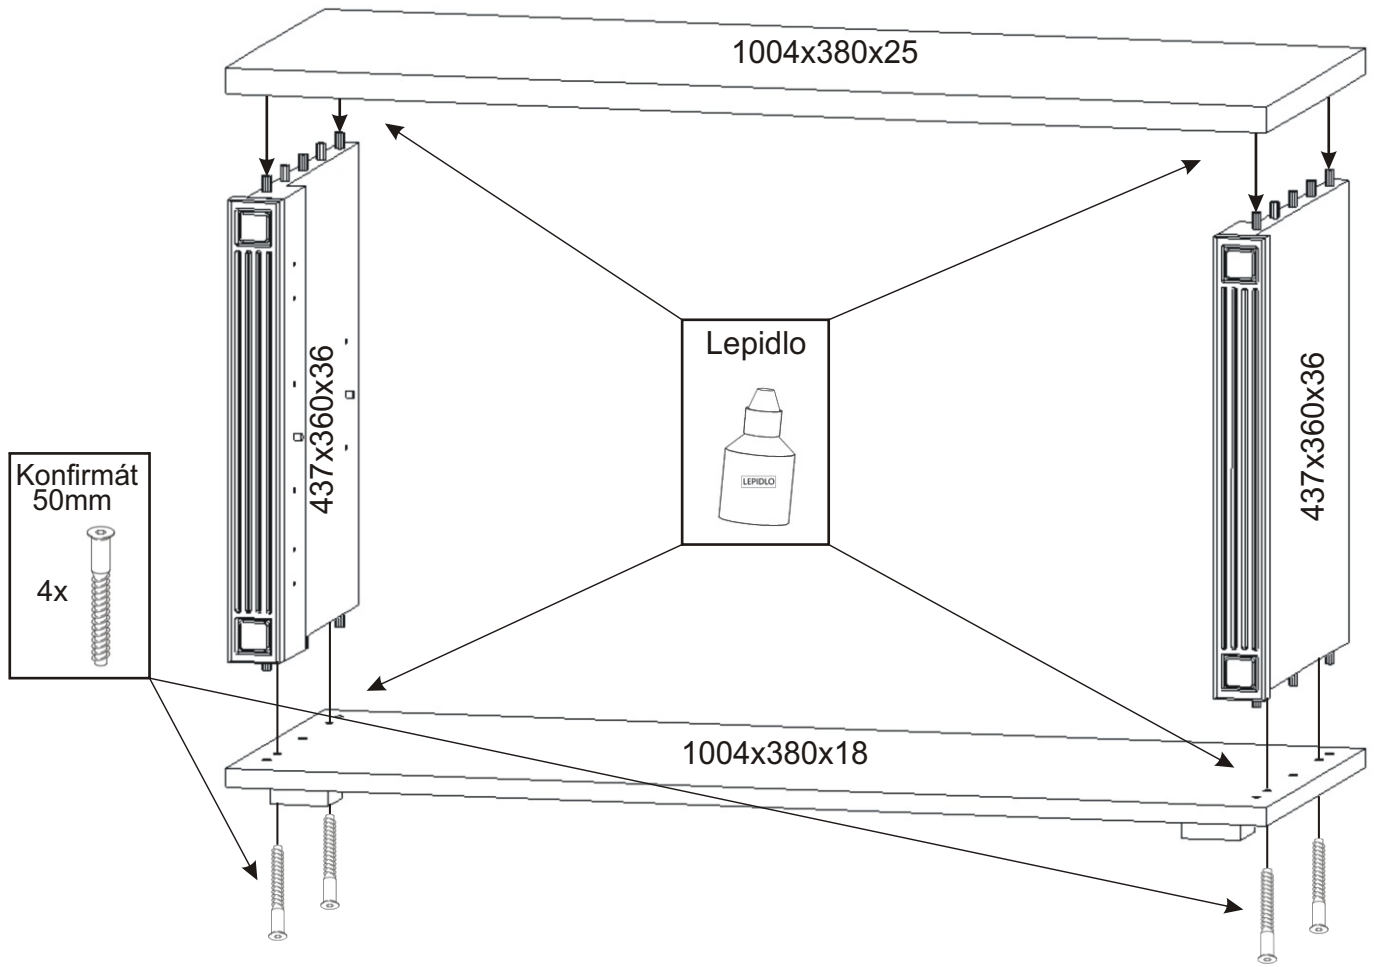

# PRE 6

<b>Čalouněný sedák</b> 1000x380x40mm 1x	<b>H lišta</b> 437mm 1x	<b>Konfirmát</b> 50mm 4x	<b>Vrut</b> 3,5x16 16x	<b>Lepidlo</b> 1x	<b>Kolík</b> 35mm 16x	<b>Vložený pant s tlumením</b> 4x
<b>Hřebík</b> 26x	<b>Policové podpěrky</b> 4x	<b>Plastová noha</b> 58x58x22 4x	<b>Úchytka</b> 30x30x23 2x	<b>Šroubky</b> 4x25mm 2x	<b>Vrut 4x16</b> 8x	

1.

2.

437x360x18

437x360x18

1004x380x18

1004x380x18

3.

4.