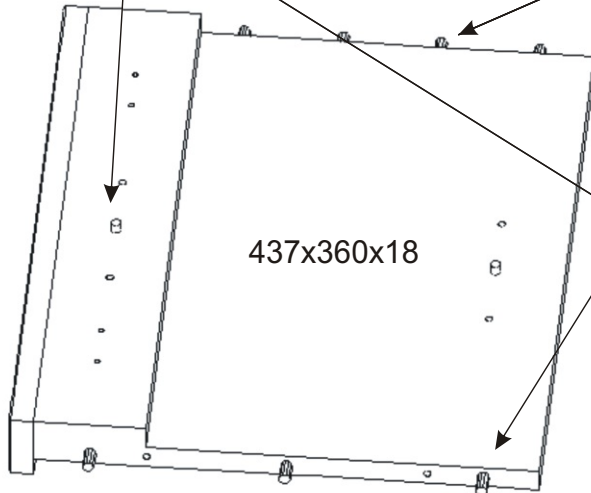

# PRE 6

<b>Čalouněný sedák</b> 1000x380x40mm 1x	<b>H lišta</b> 437mm 1x	<b>Konfirmát</b> 50mm 4x	<b>Vrut</b> 3,5x16 16x	<b>Lepidlo</b> 1x	<b>Kolík</b> 35mm 16x	<b>Vložený pant s tlumením</b> 4x
<b>Hřebík</b> 26x	<b>Policové podpěrky</b> 4x	<b>Plastová noha</b> 58x58x22 4x	<b>Úchytka</b> 30x30x23 2x	<b>Šroubky</b> 4x25mm 2x	<b>Vrut 4x16</b> 8x	

1.

2.

437x360x18

437x360x18

1004x380x18

1004x380x18

3.

4.