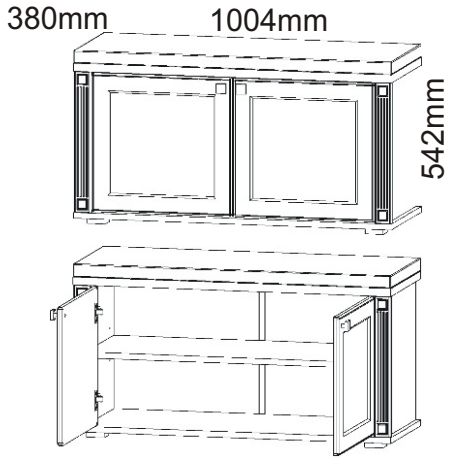

# PRE 6

<b>Čalouněný sedák</b> 1000x380x40mm 1x	<b>H lišta</b> 437mm 1x	<b>Konfirmát</b> 50mm 4x	<b>Vrut</b> 3,5x16 16x	<b>Lepidlo</b> 1x	<b>Kolík</b> 35mm 16x	<b>Vložený pant s tlumením</b> 4x
<b>Hřebík</b> 26x	<b>Policové podpěrky</b> 4x	<b>Plastová noha</b> 58x58x22 4x	<b>Úchytka</b> 30x30x23 2x	<b>Šroubky</b> 4x25mm 2x	<b>Vrut 4x16</b> 8x	

1.

2.

437x360x18

437x360x18

1004x380x18

1004x380x18

3.

4.