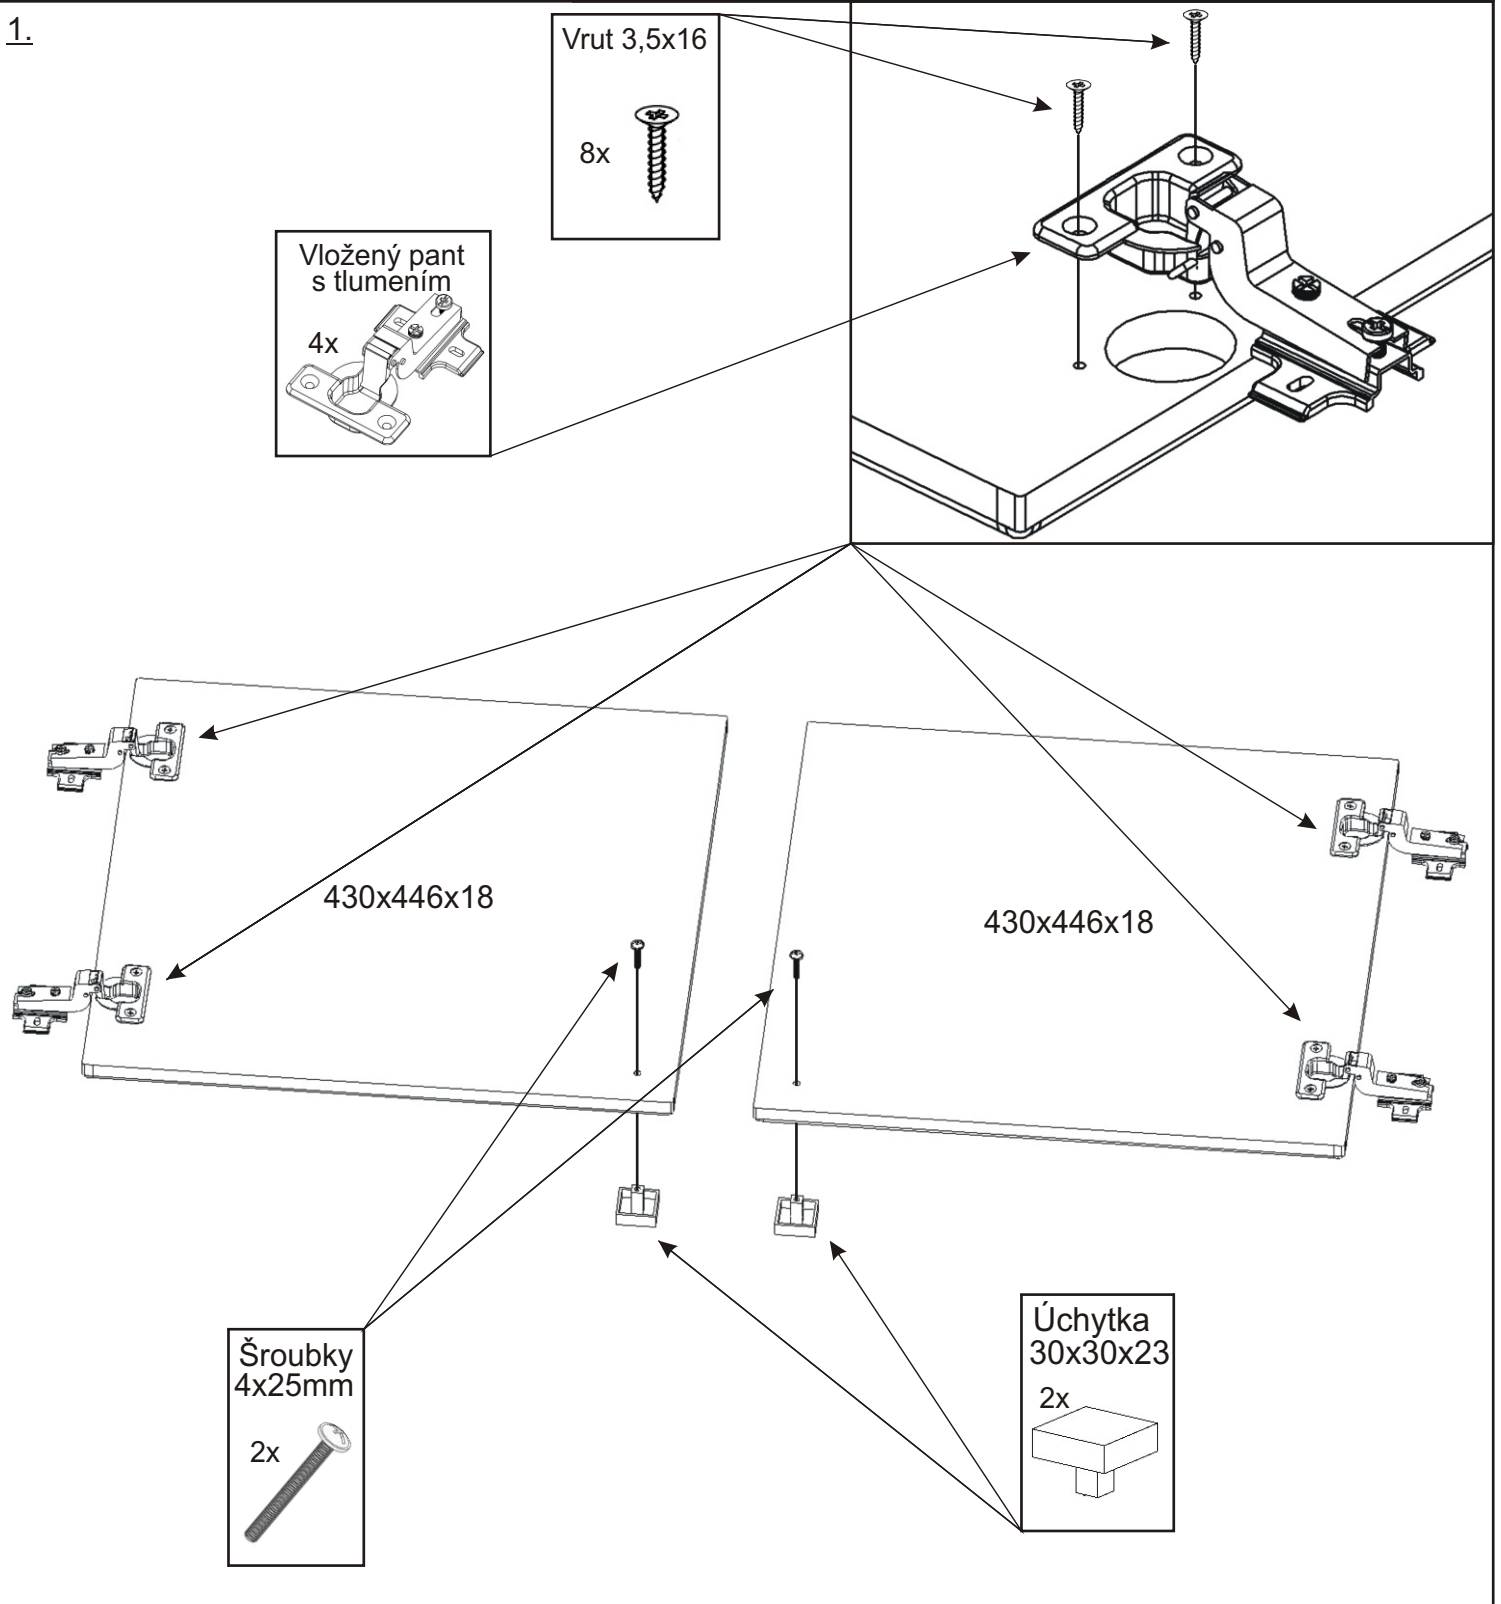

# PRE 6

<b>Čalouněný sedák</b> 1000x380x40mm 1x	<b>H lišta</b> 437mm 1x	<b>Konfirmát</b> 50mm 4x	<b>Vrut</b> 3,5x16 16x	<b>Lepidlo</b> 1x	<b>Kolík</b> 35mm 16x	<b>Vložený pant s tlumením</b> 4x
<b>Hřebík</b> 26x	<b>Policové podpěrky</b> 4x	<b>Plastová noha</b> 58x58x22 4x	<b>Úchytka</b> 30x30x23 2x	<b>Šroubky</b> 4x25mm 2x	<b>Vrut 4x16</b> 8x	

1.

2.

437x360x18

437x360x18

1004x380x18

1004x380x18

3.

4.