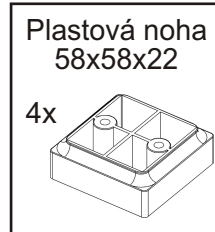

# PRE 6

<b>Čalouněný sedák</b> 1000x380x40mm 1x	<b>H lišta</b> 437mm 1x	<b>Konfirmát</b> 50mm 4x	<b>Vrut</b> 3,5x16 16x	<b>Lepidlo</b> 1x	<b>Kolík</b> 35mm 16x	<b>Vložený pant s tlumením</b> 4x
<b>Hřebík</b> 26x	<b>Policové podpěrky</b> 4x	<b>Plastová noha</b> 58x58x22 4x	<b>Úchytka</b> 30x30x23 2x	<b>Šroubky</b> 4x25mm 2x	<b>Vrut 4x16</b> 8x	

1.

2.

437x360x18

437x360x18

1004x380x18

1004x380x18

3.

4.