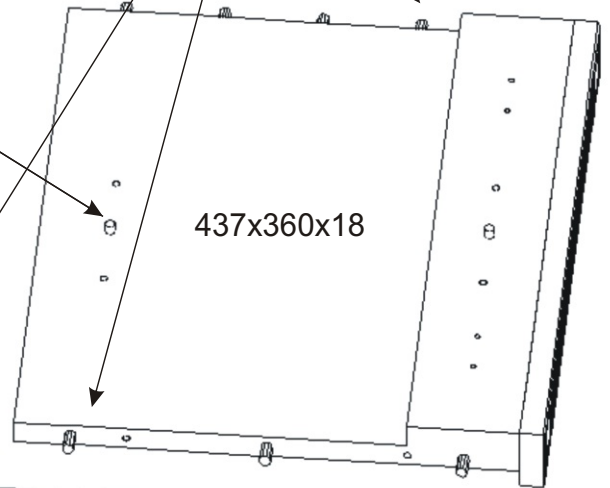

# PRE 6

<b>Čalouněný sedák</b> 1000x380x40mm 1x	<b>H lišta</b> 437mm 1x	<b>Konfirmát</b> 50mm 4x	<b>Vrut</b> 3,5x16 16x	<b>Lepidlo</b> 1x	<b>Kolík</b> 35mm 16x	<b>Vložený pant s tlumením</b> 4x
<b>Hřebík</b> 26x	<b>Policové podpěrky</b> 4x	<b>Plastová noha</b> 58x58x22 4x	<b>Úchytka</b> 30x30x23 2x	<b>Šroubky</b> 4x25mm 2x	<b>Vrut 4x16</b> 8x	

1.

2.

437x360x18

437x360x18

1004x380x18

1004x380x18

3.

4.