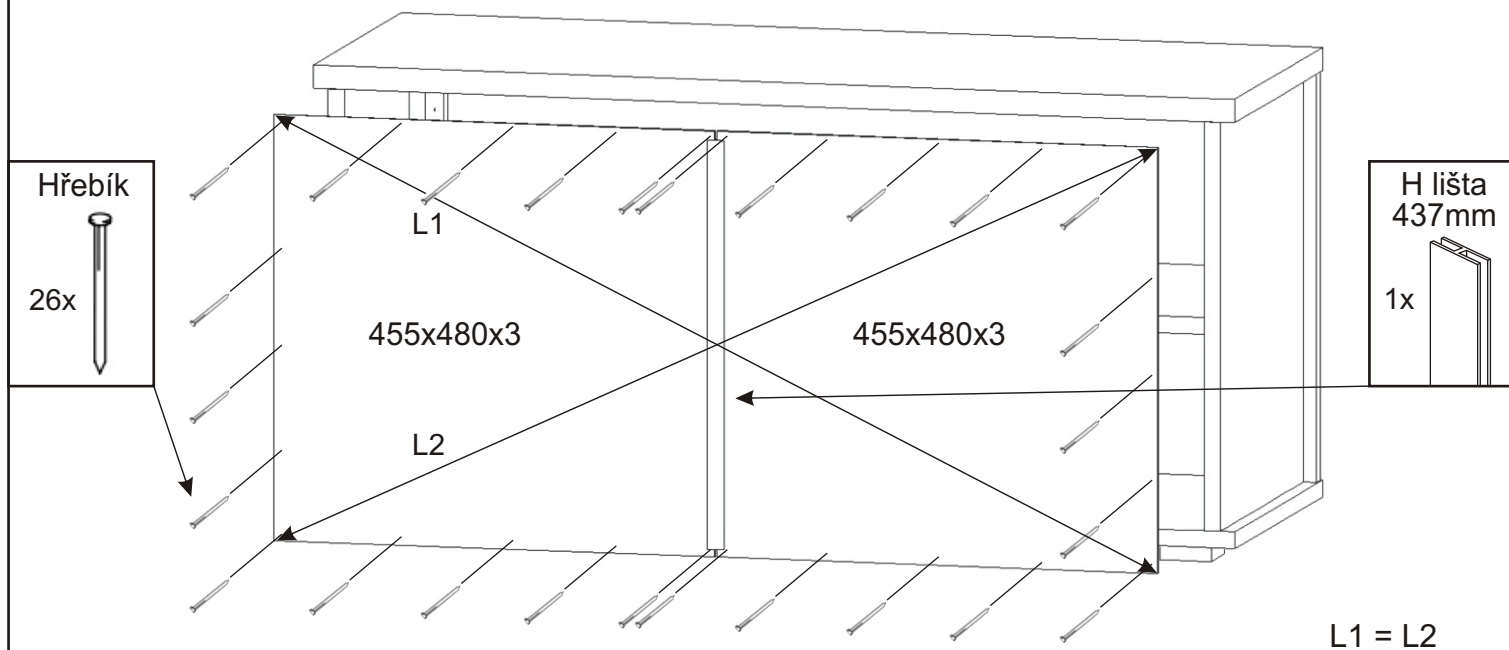

PRE 5

Čalouněný sedák 1000x380x40mm 1x 	Konfirmát 50mm 4x 	Lepidlo 1x 	Kolík 35mm 16x 	
Hřebík 26x 	Policové podpěrky 4x 	Plastová noha 58x58x22 4x 	H lišta 437mm 1x 	Vrut 4x16 8x

1.

2.

3.

4.

Pohled zezadu

5.