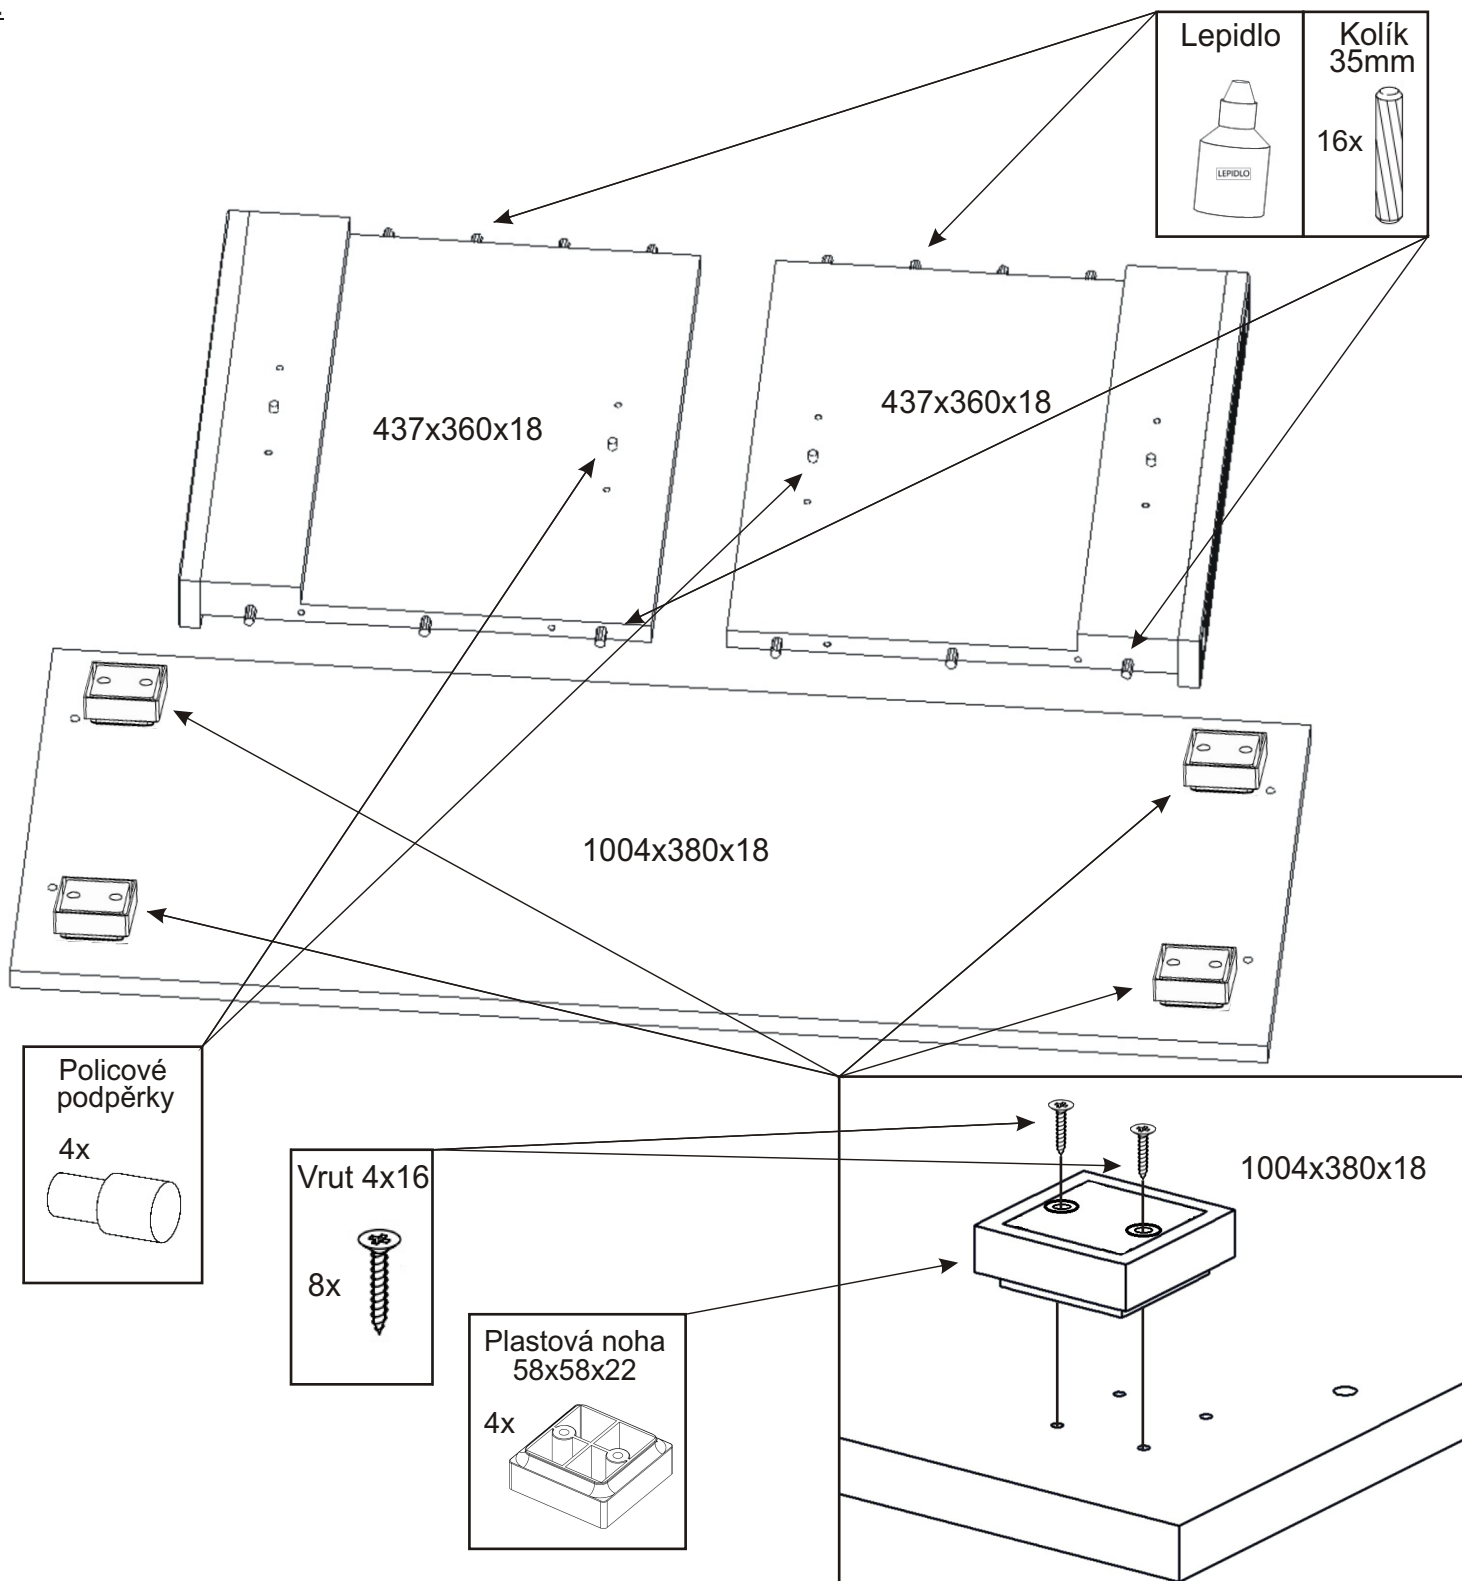

PRE 5

Čalouněný sedák 1000x380x40mm 1x 	Konfirmát 50mm 4x 	Lepidlo 1x 	Kolík 35mm 16x 	
Hřebík 26x 	Policové podpěrky 4x 	Plastová noha 58x58x22 4x 	H lišta 437mm 1x 	Vrut 4x16 8x

1.

2.

3.

4.

Pohled zezadu

5.