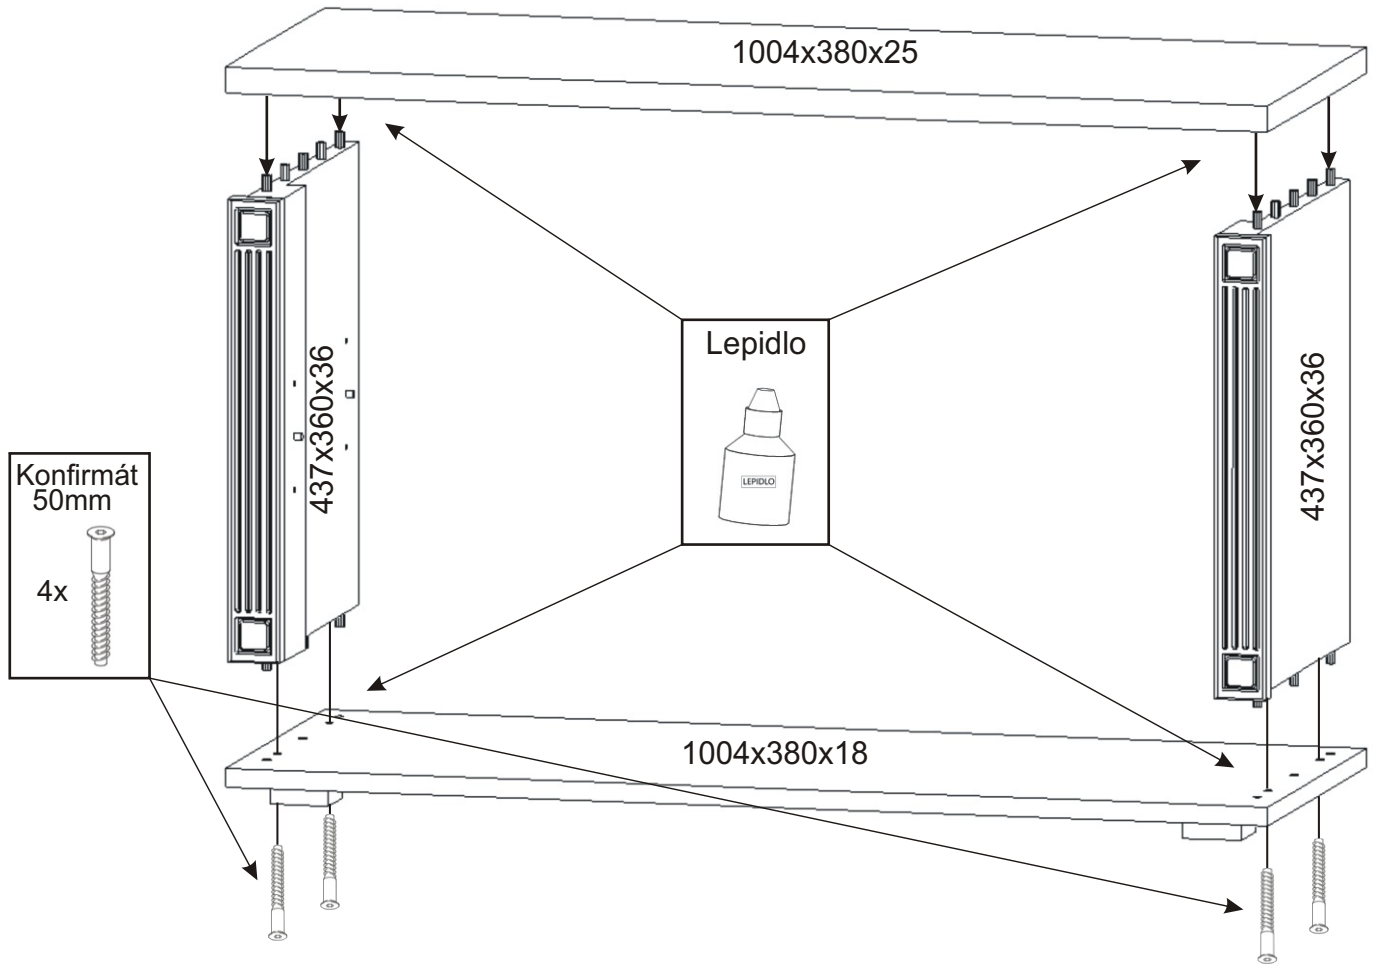

PRE 5

Čalouněný sedák 1000x380x40mm 1x 	Konfirmát 50mm 4x 	Lepidlo 1x 	Kolík 35mm 16x 	
Hřebík 26x 	Policové podpěrky 4x 	Plastová noha 58x58x22 4x 	H lišta 437mm 1x 	Vrut 4x16 8x

1.

2.

3.

4.

Pohled zezadu

5.