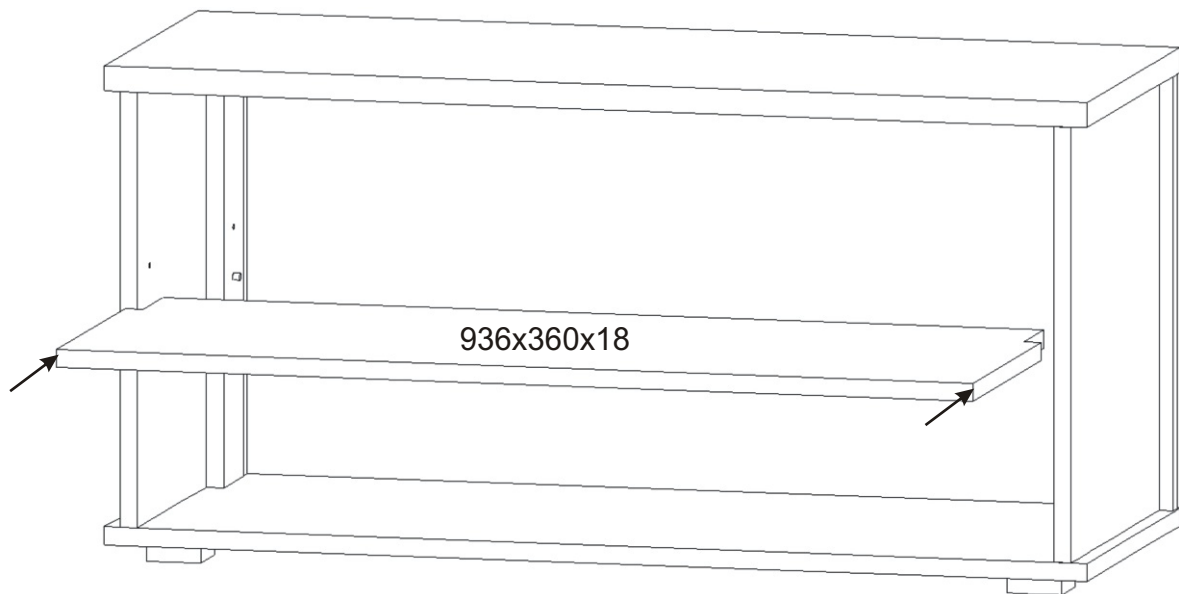

PRE 5

Čalouněný sedák 1000x380x40mm 1x 	Konfirmát 50mm 4x 	Lepidlo 1x 	Kolík 35mm 16x 	
Hřebík 26x 	Policové podpěrky 4x 	Plastová noha 58x58x22 4x 	H lišta 437mm 1x 	Vrut 4x16 8x

1.

2.

3.

4.

Pohled zezadu

5.