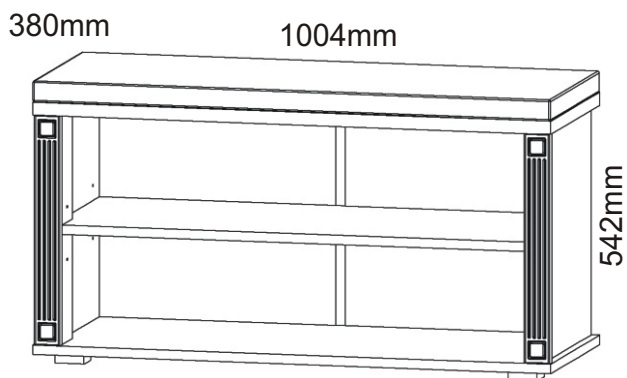

PRE 5

Čalouněný sedák 1000x380x40mm 1x 	Konfirmát 50mm 4x 	Lepidlo 1x 	Kolík 35mm 16x 	
Hřebík 26x 	Policové podpěrky 4x 	Plastová noha 58x58x22 4x 	H lišta 437mm 1x 	Vrut 4x16 8x

1.

2.

3.

4.

Pohled zezadu

5.