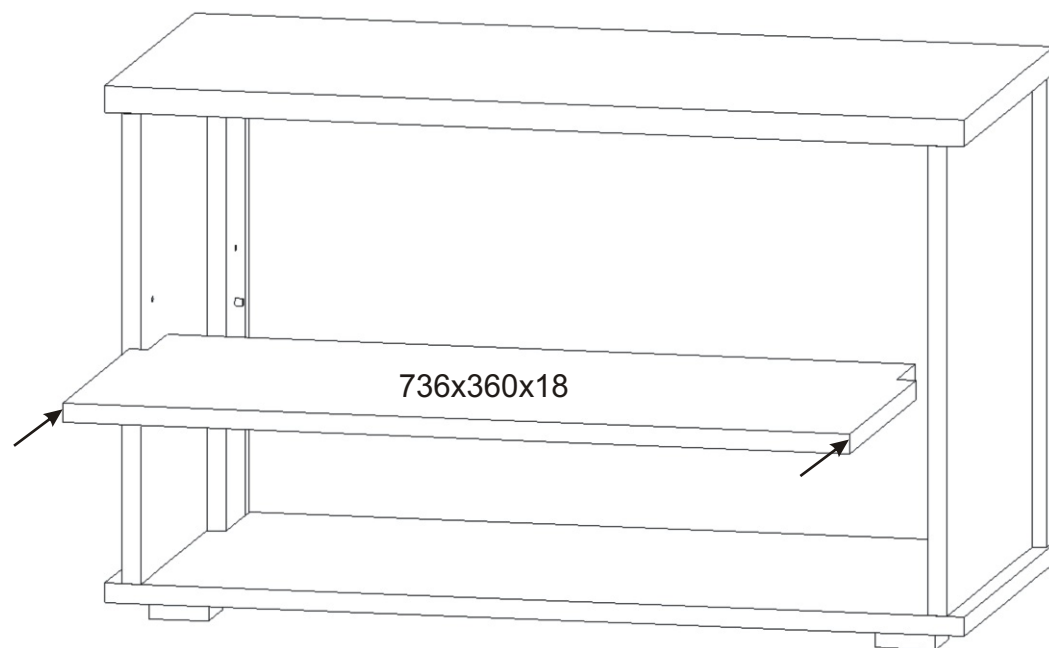

PRE 3

Čalouněný sedák 800x380x40mm 1x 	Konfirmát 50mm 4x 	Lepidlo 1x 	Kolík 35mm 16x 	
Hřebík 26x 	Policové podpěrky 4x 	Plastová noha 58x58x22 4x 	H lišta 437mm 1x 	Vrut 4x16 8x

1.

2.

3.

4.

Pohled zezadu

5.