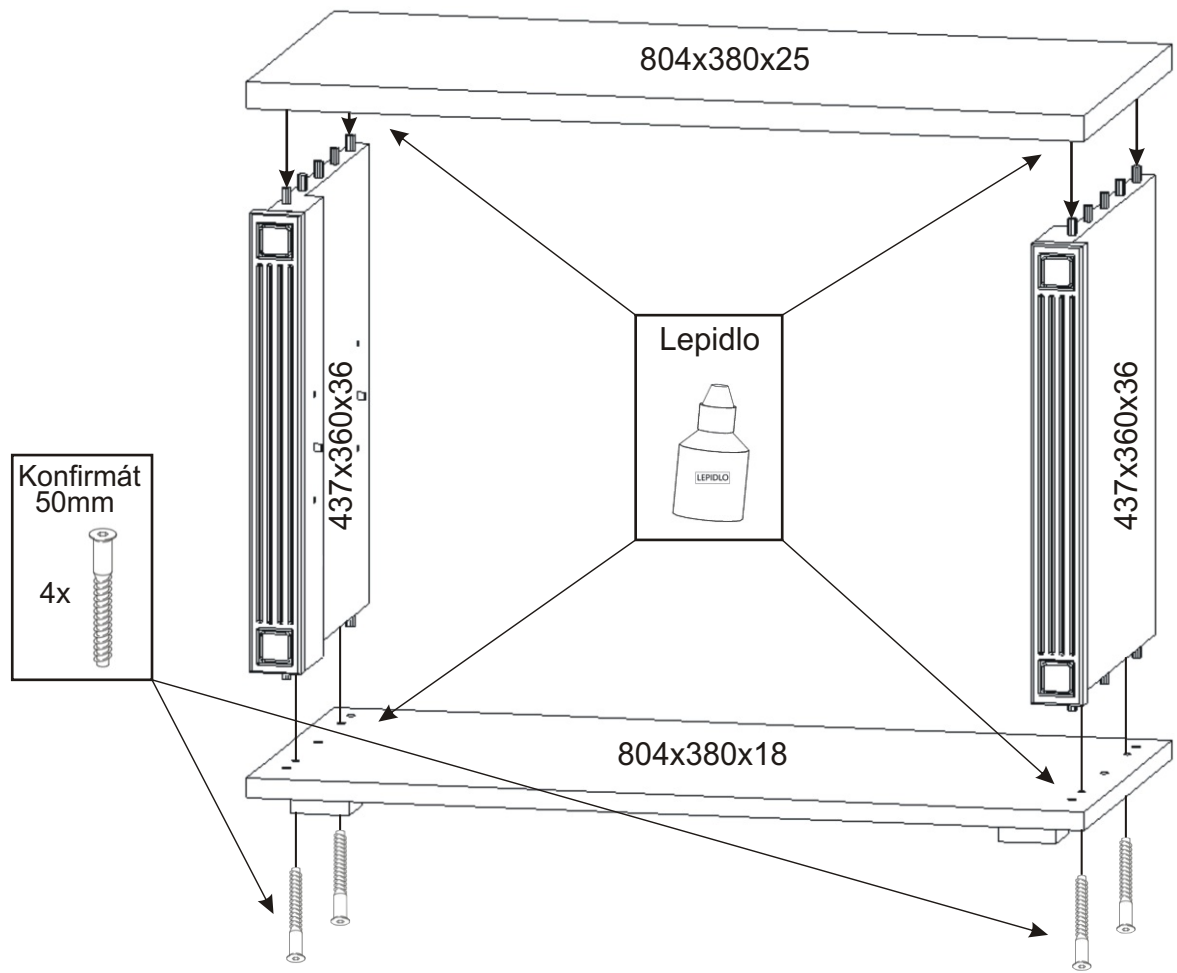

PRE 3

Čalouněný sedák 800x380x40mm 1x 	Konfirmát 50mm 4x 	Lepidlo 1x 	Kolík 35mm 16x 	
Hřebík 26x 	Policové podpěrky 4x 	Plastová noha 58x58x22 4x 	H lišta 437mm 1x 	Vrut 4x16 8x

1.

2.

3.

4.

Pohled zezadu

5.