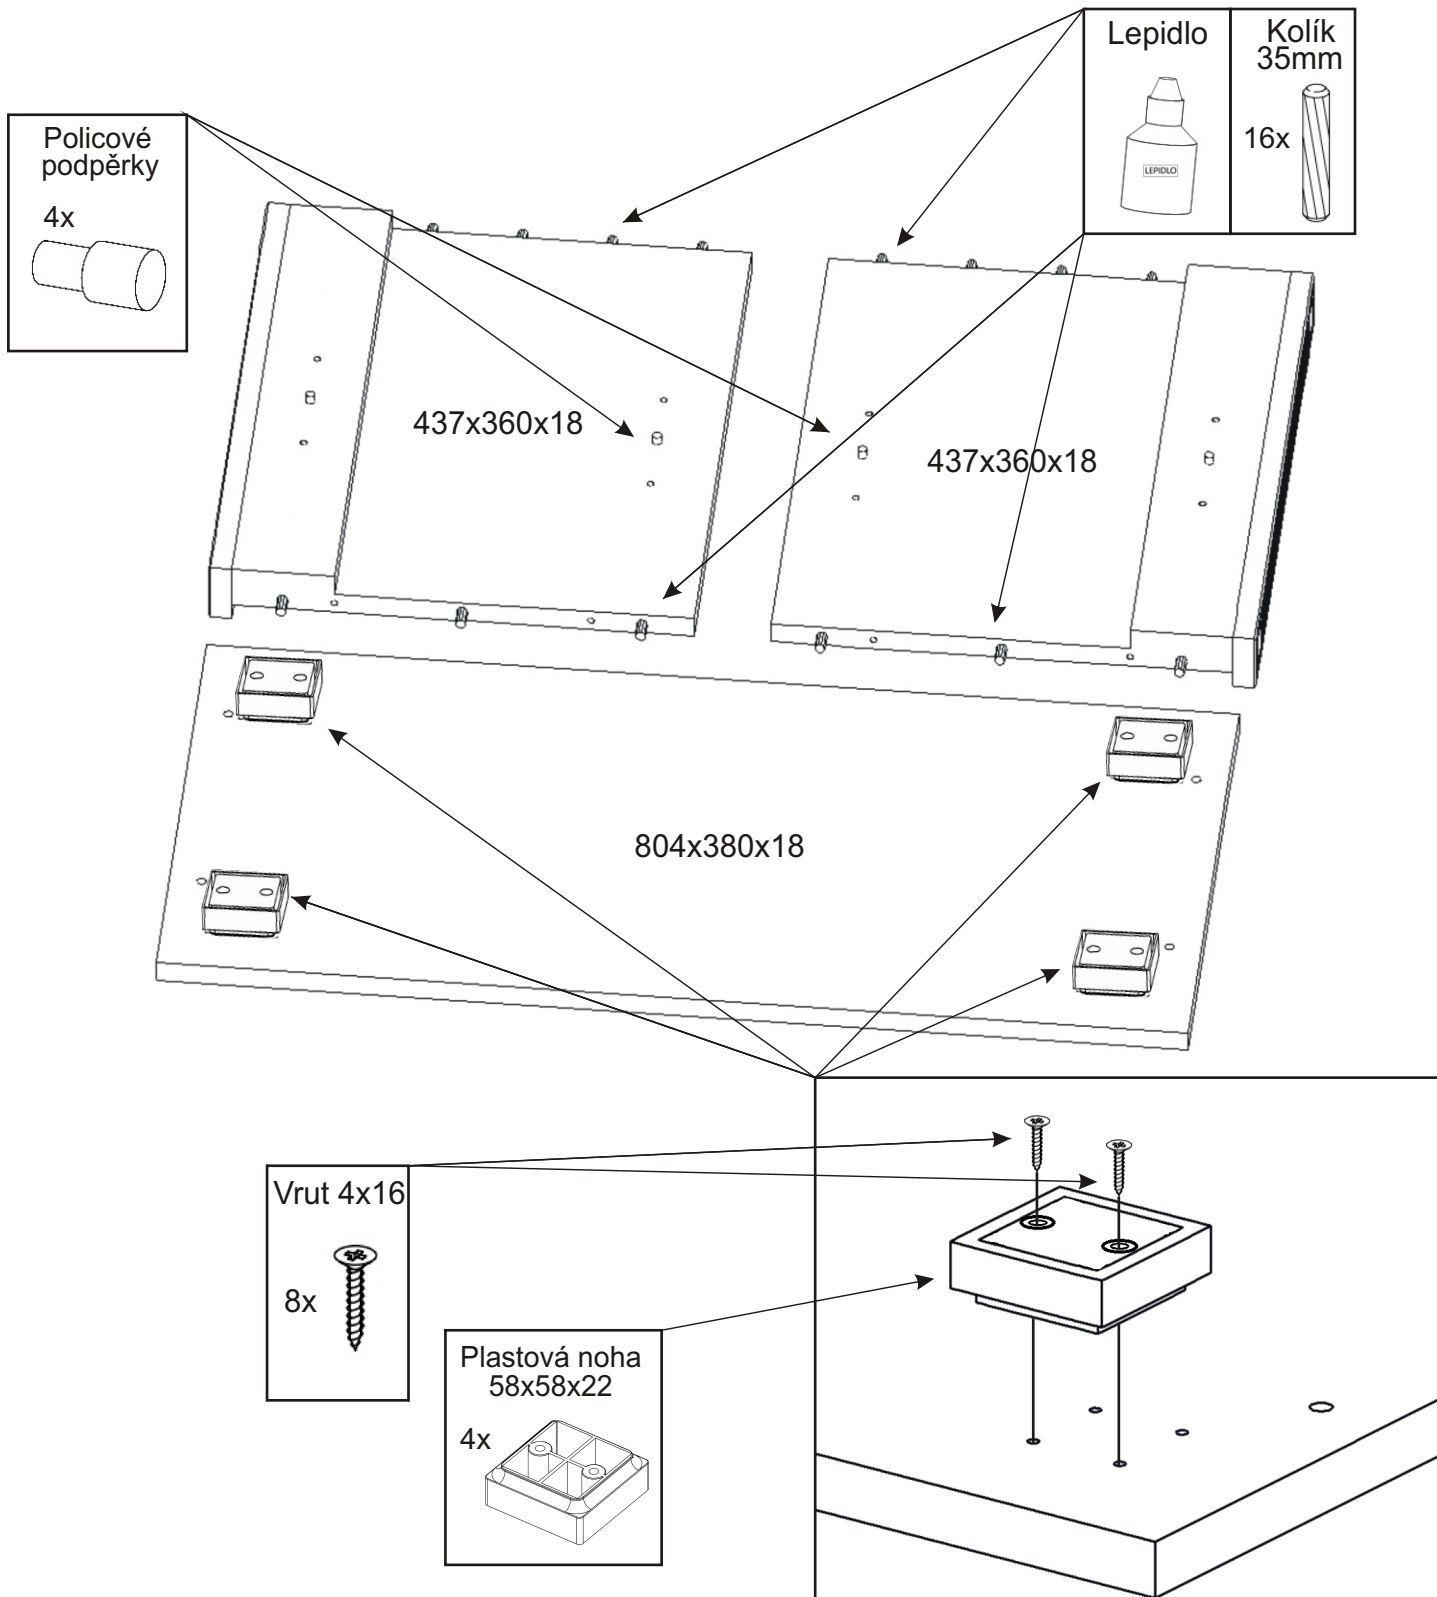

PRE 3

Čalouněný sedák 800x380x40mm 1x 	Konfirmát 50mm 4x 	Lepidlo 1x 	Kolík 35mm 16x 	
Hřebík 26x 	Policové podpěrky 4x 	Plastová noha 58x58x22 4x 	H lišta 437mm 1x 	Vrut 4x16 8x

1.

2.

3.

4.

Pohled zezadu

5.