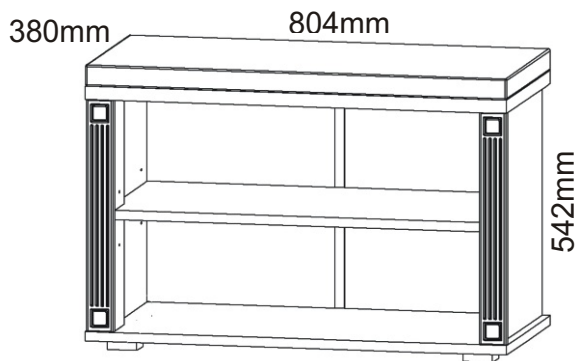

PRE 3

Čalouněný sedák 800x380x40mm 1x 	Konfirmát 50mm 4x 	Lepidlo 1x 	Kolík 35mm 16x 	
Hřebík 26x 	Policové podpěrky 4x 	Plastová noha 58x58x22 4x 	H lišta 437mm 1x 	Vrut 4x16 8x

1.

2.

3.

4.

Pohled zezadu

5.