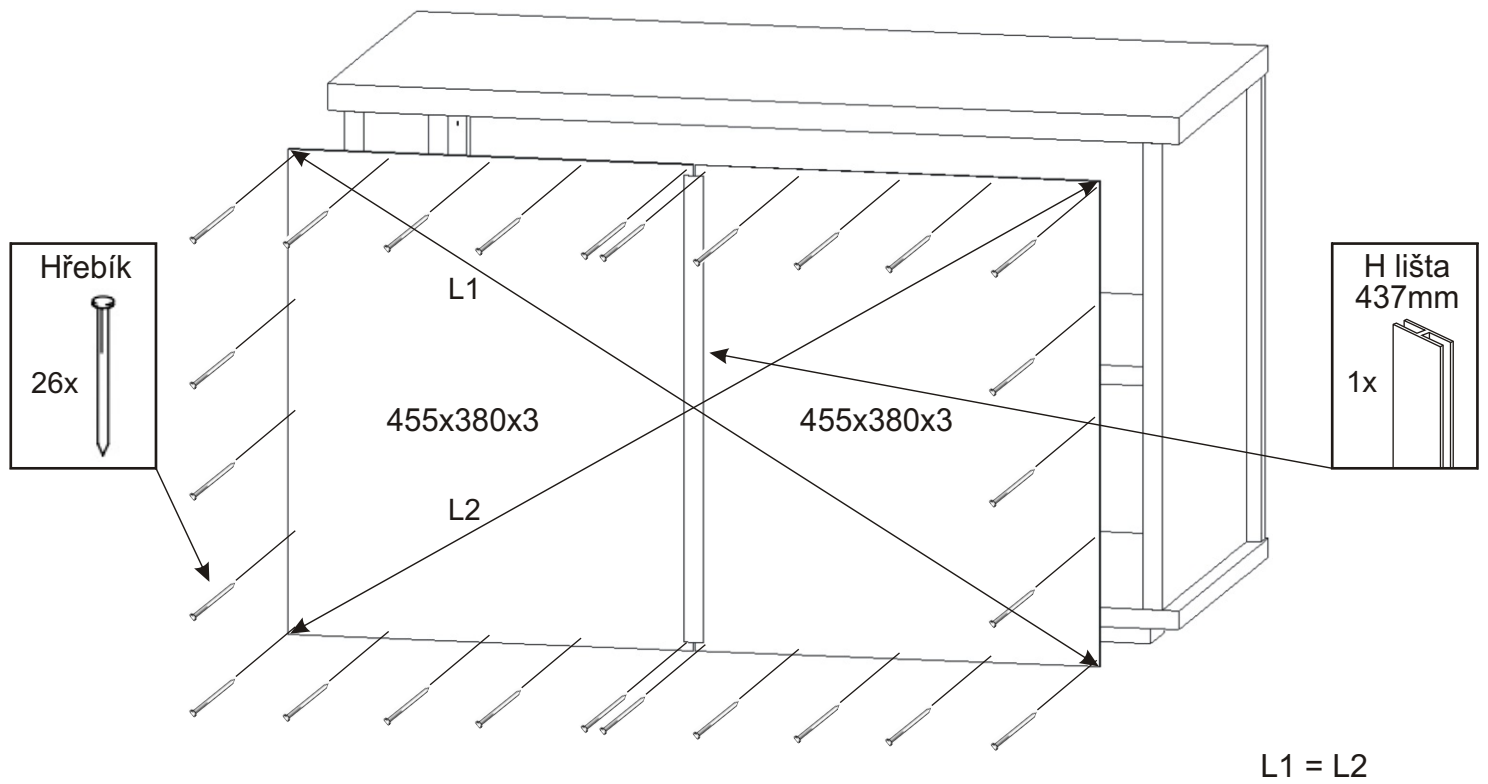

PRE 3

Čalouněný sedák 800x380x40mm 1x 	Konfirmát 50mm 4x 	Lepidlo 1x 	Kolík 35mm 16x 	
Hřebík 26x 	Policové podpěrky 4x 	Plastová noha 58x58x22 4x 	H lišta 437mm 1x 	Vrut 4x16 8x

1.

2.

3.

4.

Pohled zezadu

5.