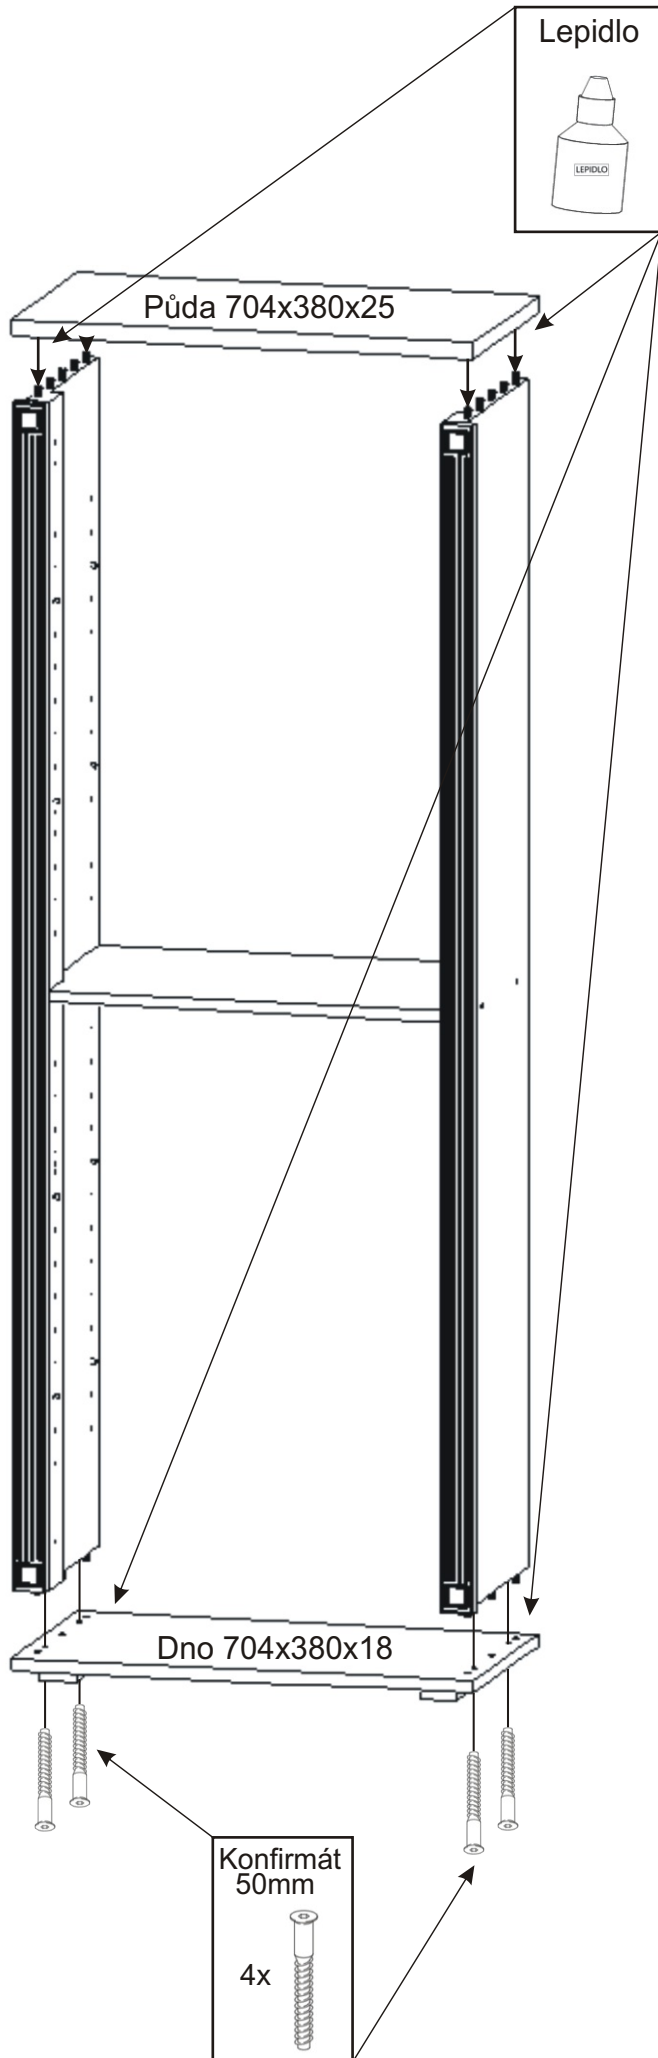

PRE 26

380mm 704mm

1849mm

H lišta 1784mm 1x 	Konfirmát 50mm 8x 	Vrut 3,5x16 32x 	Policové podpěrky 16x 	Lepidlo 1x 	Kolík 35mm 22x 	Vložený pant s tlumením 8x
Krytka 4x 		Hřebík 62x 	Plastová noha 58x58x22 4x 	Úchytka 30x30x23 2x 	Šroubky 4x25mm 2x 	Vrut 4x16 8x

1.

2.

Policové podpěrky
16x

Lepidlo	Kolík 35mm
	
	22x

Vrut 4x16
8x

Plastová noha
58x58x22
4x

3.

4.

5.

Pohled zezadu

6.

Pohled zezadu

7.

Boční pohled