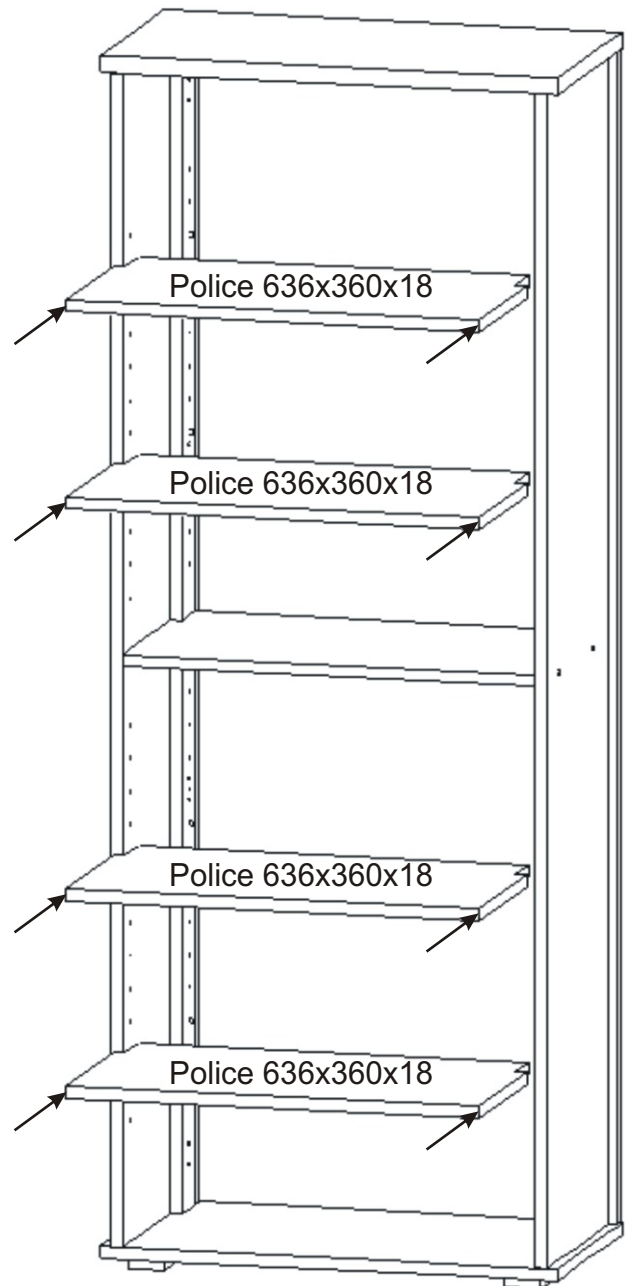

PRE 26

380mm 704mm

1849mm

H lišta 1784mm 1x 	Konfirmát 50mm 8x 	Vrut 3,5x16 32x 	Policové podpěrky 16x 	Lepidlo 1x 	Kolík 35mm 22x 	Vložený pant s tlumením 8x
Krytka 4x 		Hřebík 62x 	Plastová noha 58x58x22 4x 	Úchytka 30x30x23 2x 	Šroubky 4x25mm 2x 	Vrut 4x16 8x

1.

2.

Policové podpěrky
16x

Lepidlo	Kolík 35mm
	
	22x

Vrut 4x16
8x

Plastová noha
58x58x22
4x

3.

4.

5.

Pohled zezadu

6.

Pohled zezadu

7.

Boční pohled