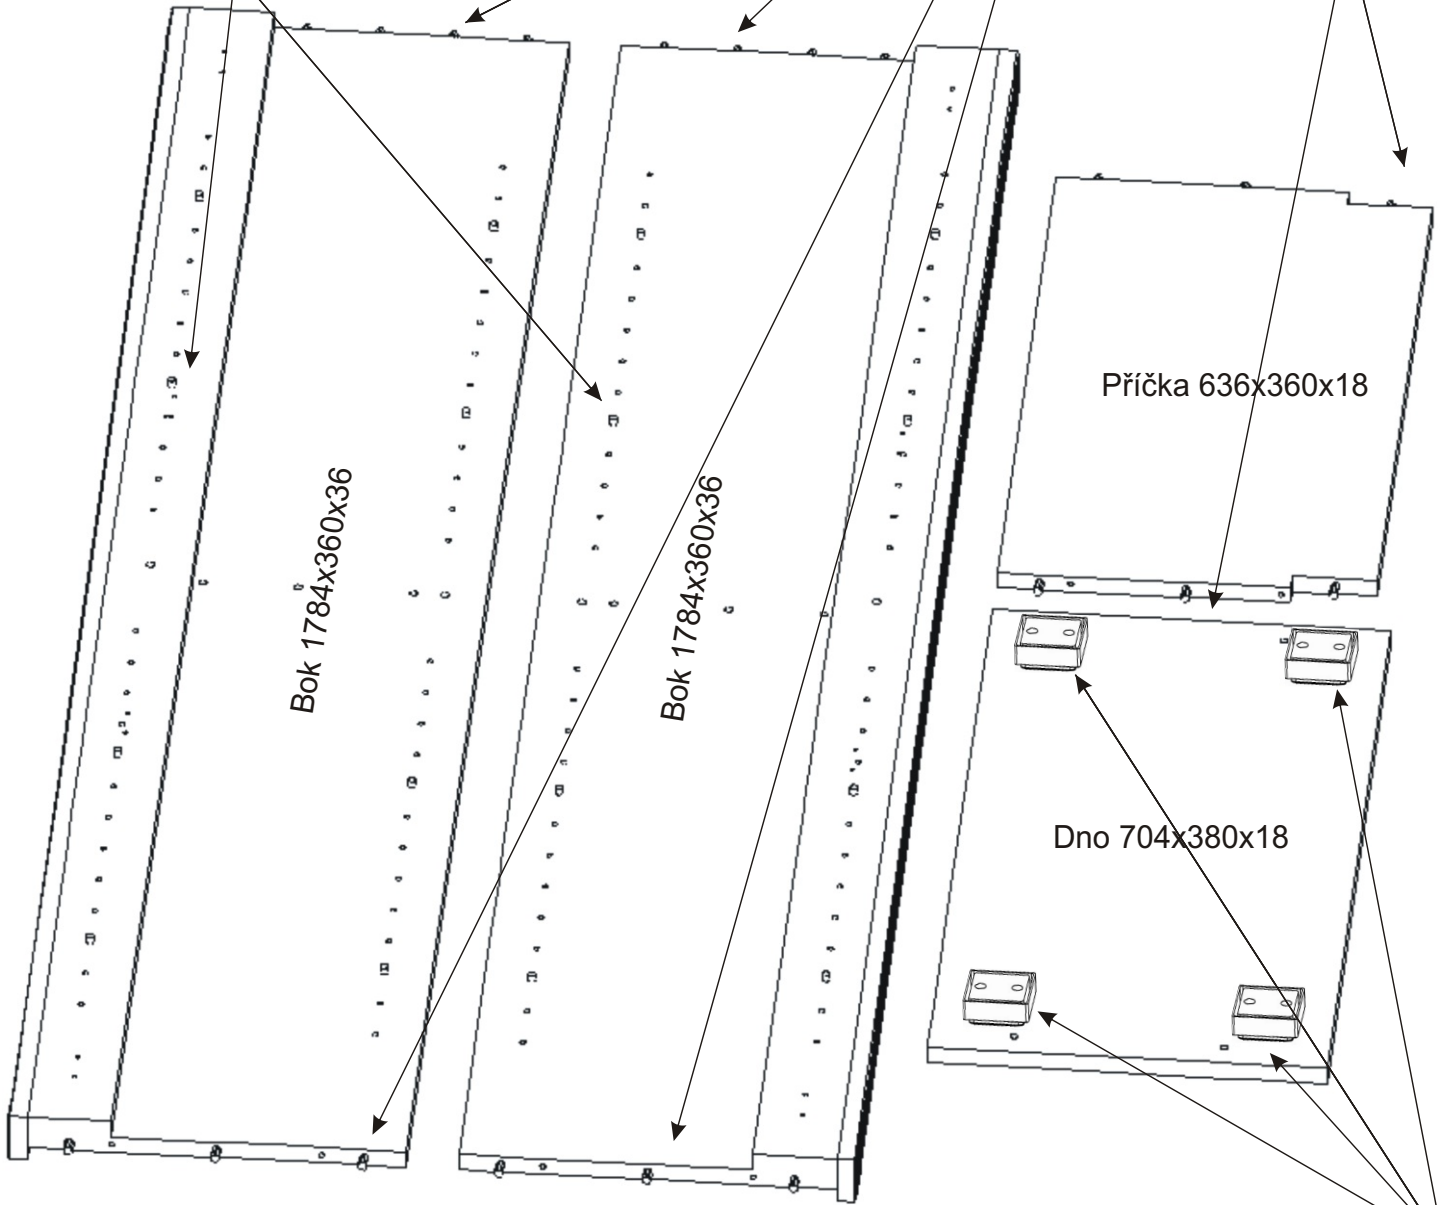

PRE 26

380mm 704mm

1849mm

H lišta 1784mm 1x 	Konfirmát 50mm 8x 	Vrut 3,5x16 32x 	Policové podpěrky 16x 	Lepidlo 1x 	Kolík 35mm 22x 	Vložený pant s tlumením 8x
Krytka 4x 		Hřebík 62x 	Plastová noha 58x58x22 4x 	Úchytka 30x30x23 2x 	Šroubky 4x25mm 2x 	Vrut 4x16 8x

1.

2.

Policové podpěrky
16x

Lepidlo	Kolík 35mm
	
	22x

Vrut 4x16
8x

Plastová noha
58x58x22
4x

3.

4.

5.

Pohled zezadu

6.

Pohled zezadu

7.

Boční pohled