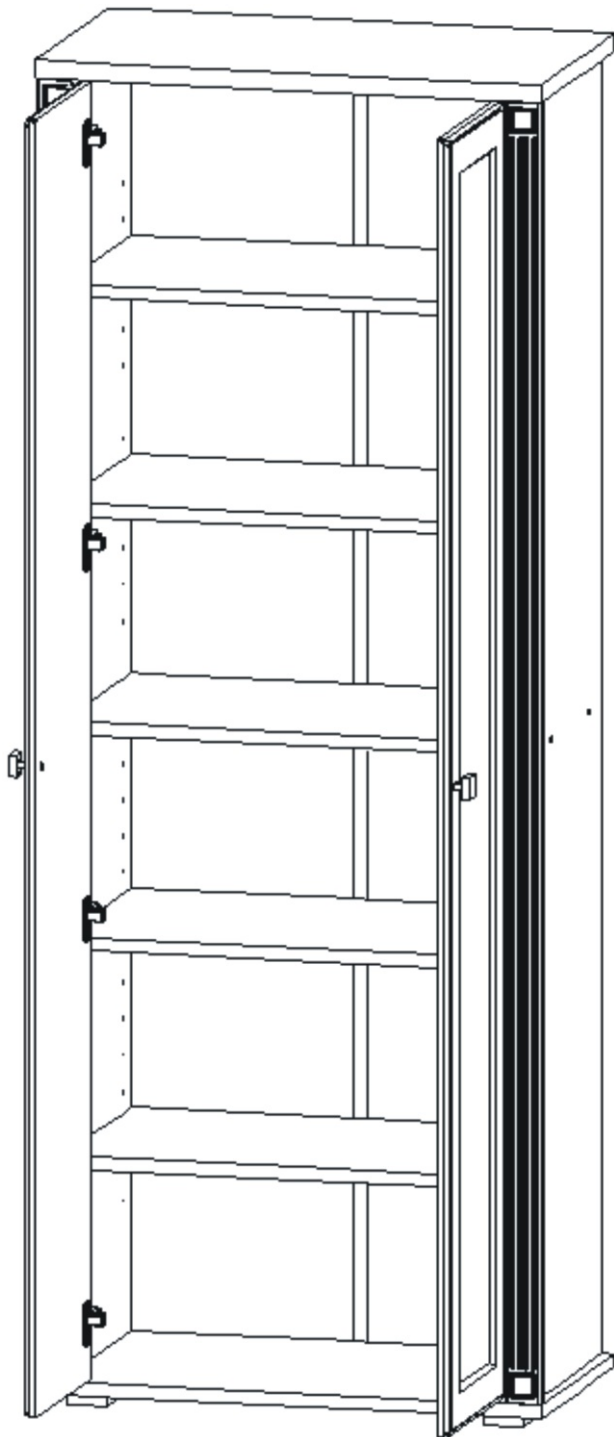

PRE 26

380mm 704mm

1849mm

H lišta 1784mm 1x 	Konfirmát 50mm 8x 	Vrut 3,5x16 32x 	Policové podpěrky 16x 	Lepidlo 1x 	Kolík 35mm 22x 	Vložený pant s tlumením 8x
Krytka 4x 		Hřebík 62x 	Plastová noha 58x58x22 4x 	Úchytka 30x30x23 2x 	Šroubky 4x25mm 2x 	Vrut 4x16 8x

1.

2.

Policové podpěrky
16x

Lepidlo	Kolík 35mm
	
	22x

Vrut 4x16
8x

Plastová noha
58x58x22
4x

3.

4.

5.

Pohled zezadu

6.

Pohled zezadu

7.

Boční pohled