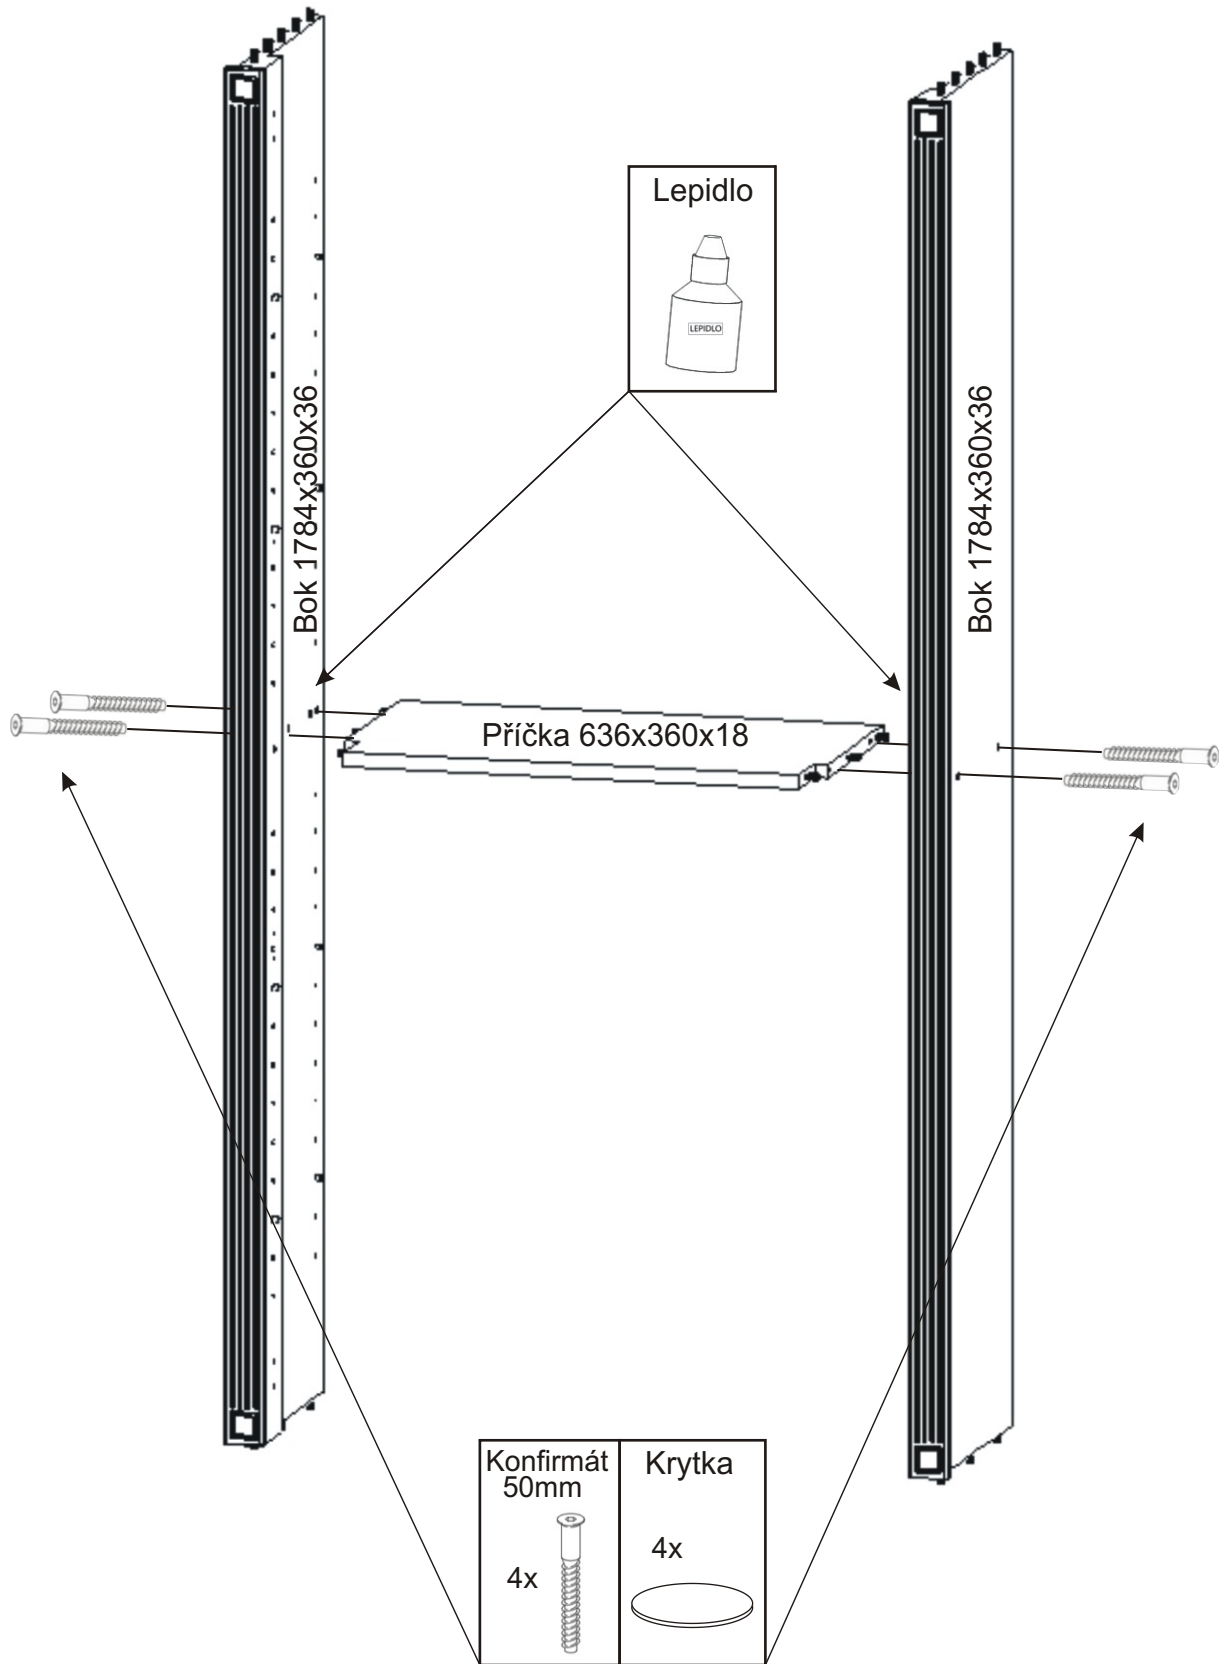

PRE 26

380mm 704mm

1849mm

H lišta 1784mm 1x 	Konfirmát 50mm 8x 	Vrut 3,5x16 32x 	Policové podpěrky 16x 	Lepidlo 1x 	Kolík 35mm 22x 	Vložený pant s tlumením 8x
Krytka 4x 		Hřebík 62x 	Plastová noha 58x58x22 4x 	Úchytka 30x30x23 2x 	Šroubky 4x25mm 2x 	Vrut 4x16 8x

1.

2.

Policové podpěrky
16x

Lepidlo	Kolík 35mm
	
	22x

Vrut 4x16
8x

Plastová noha
58x58x22
4x

3.

4.

5.

Pohled zezadu

6.

Pohled zezadu

7.

Boční pohled