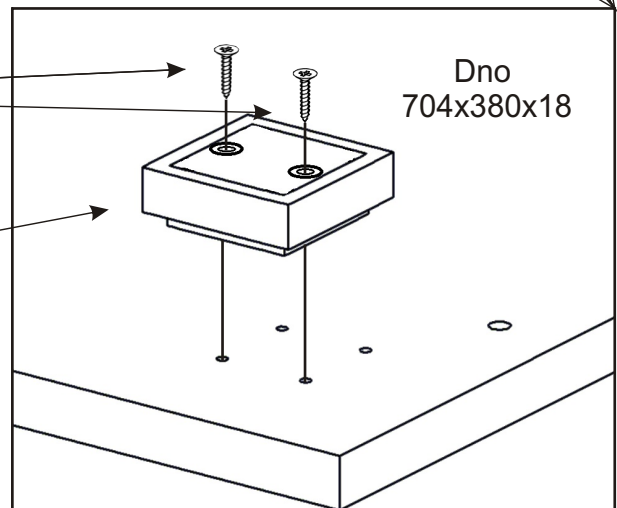

1.

2.

Policové podpěrky
16x

Lepidlo	Kolík 35mm
	
	22x

Vrut 4x16
8x

Plastová noha
58x58x22
4x

3.

4.