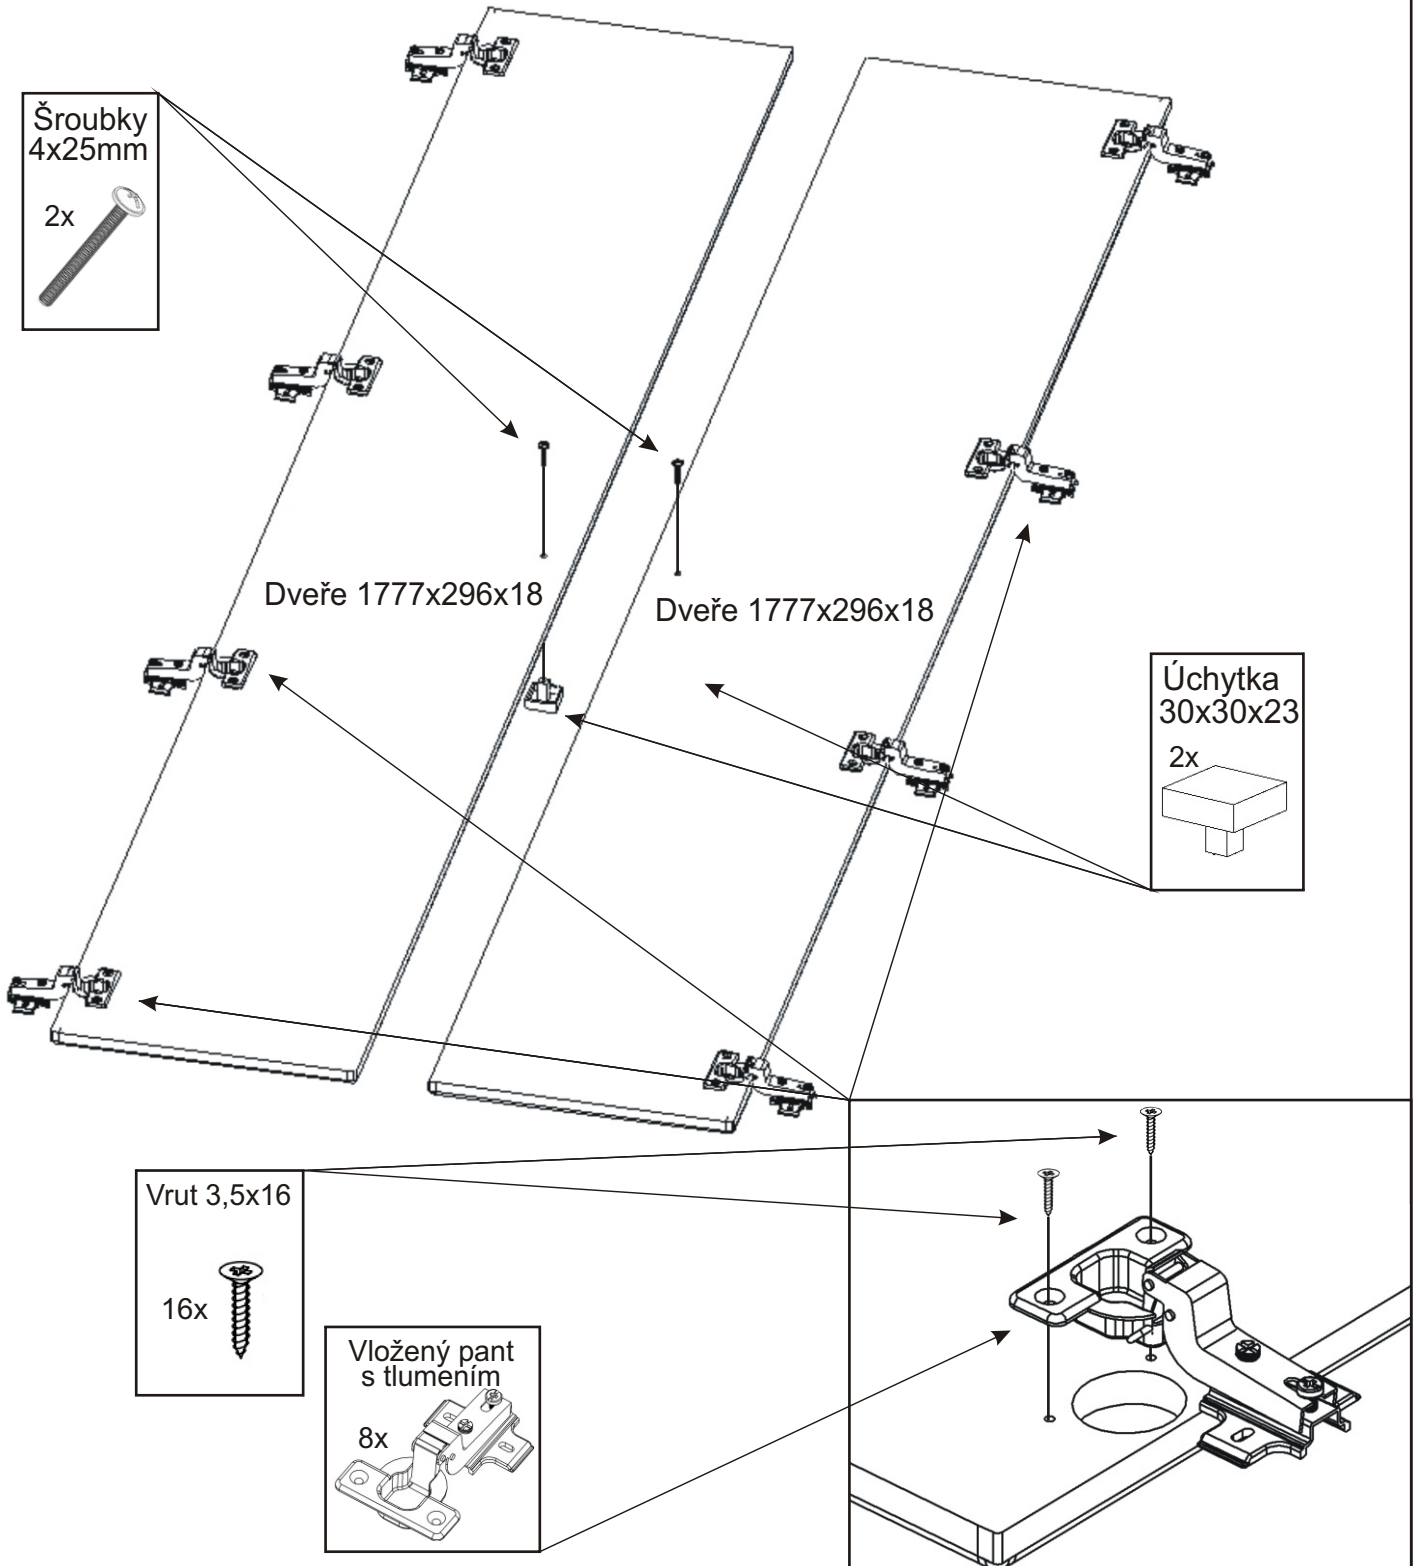

PRE 26

380mm 704mm

1849mm

H lišta 1784mm 1x 	Konfirmát 50mm 8x 	Vrut 3,5x16 32x 	Policové podpěrky 16x 	Lepidlo 1x 	Kolík 35mm 22x 	Vložený pant s tlumením 8x
Krytka 4x 		Hřebík 62x 	Plastová noha 58x58x22 4x 	Úchytka 30x30x23 2x 	Šroubky 4x25mm 2x 	Vrut 4x16 8x

1.

2.

Policové podpěrky
16x

Lepidlo	Kolík 35mm
	
	22x

Vrut 4x16
8x

Plastová noha
58x58x22
4x

3.

4.

5.

Pohled zezadu

6.

Pohled zezadu

7.

Boční pohled