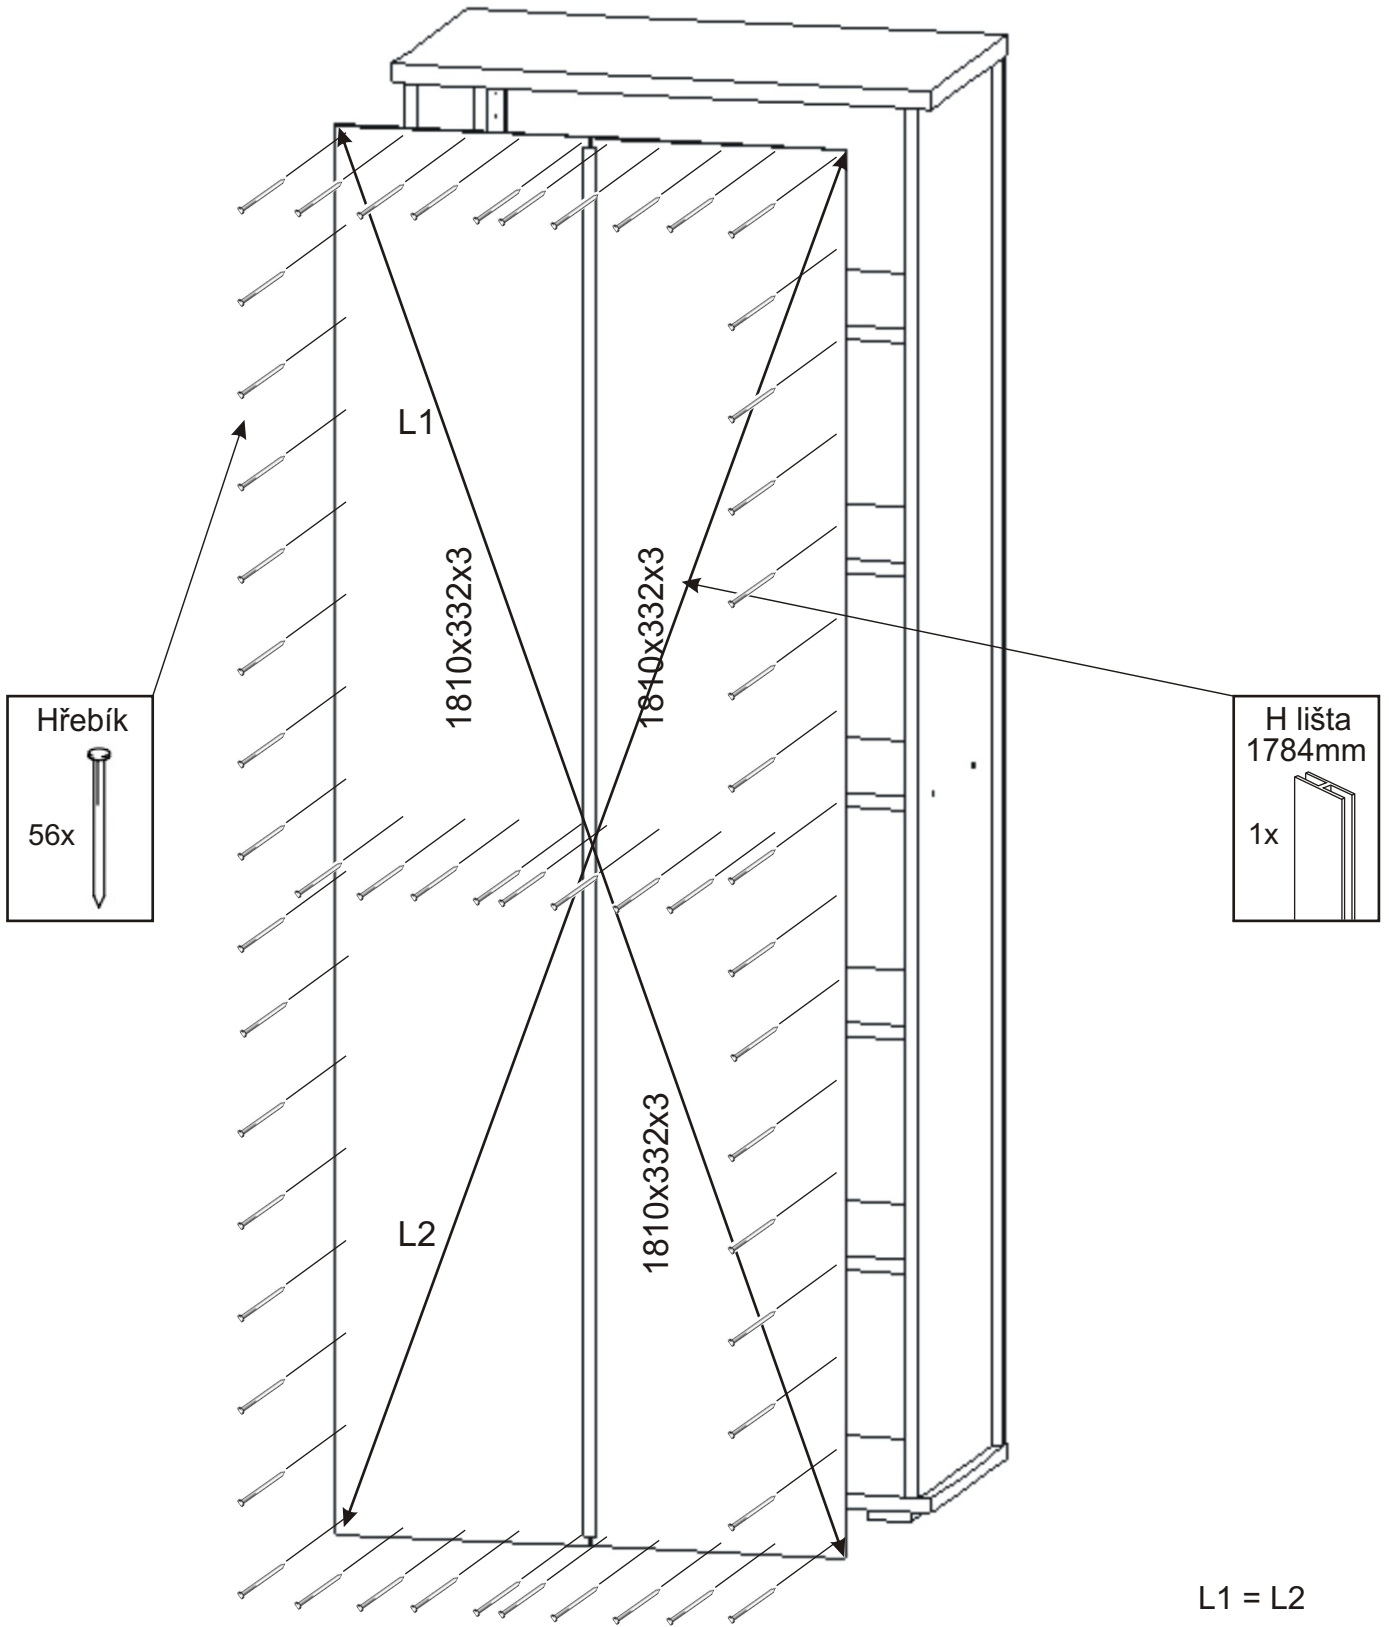

1.

2.

Policové podpěrky
16x

Lepidlo	Kolík 35mm
	
	22x

Vrut 4x16
8x

Plastová noha
58x58x22
4x

3.

4.

5.

Pohled zezadu

6.

Pohled zezadu

7.

Boční pohled