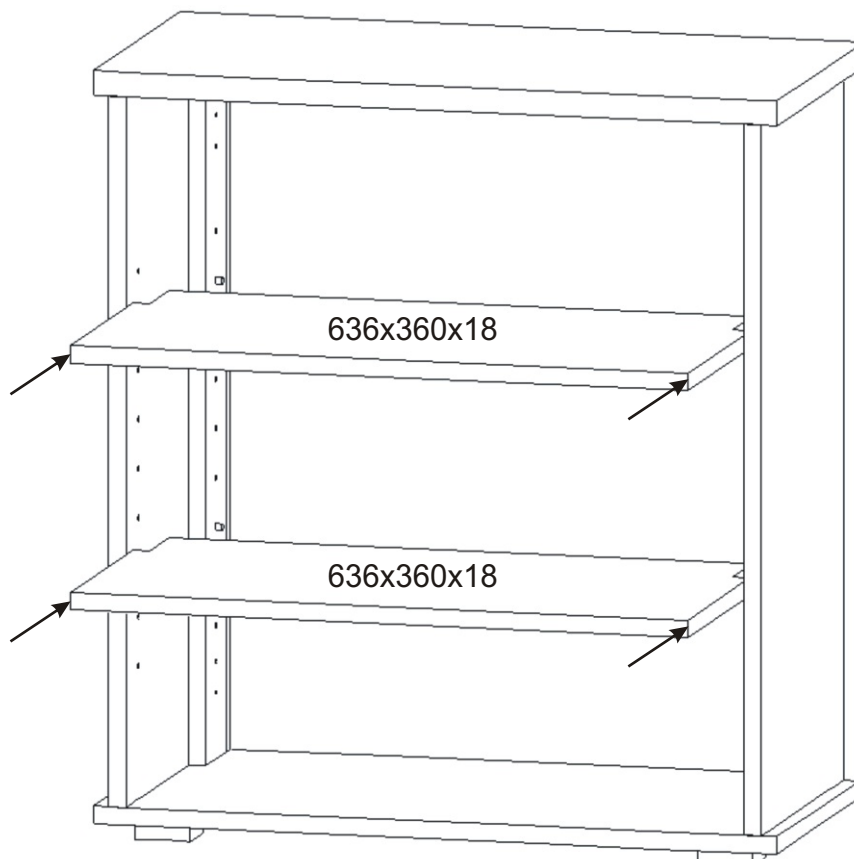

1.

Vrut 3,5x16

8x

Vložený pant
s tlumením

4x

713x296x18

713x296x18

Šroubky
4x25mm

2x

Úchytka
30x30x23

2x

2.

3.

4.

Pohled zezadu

5.