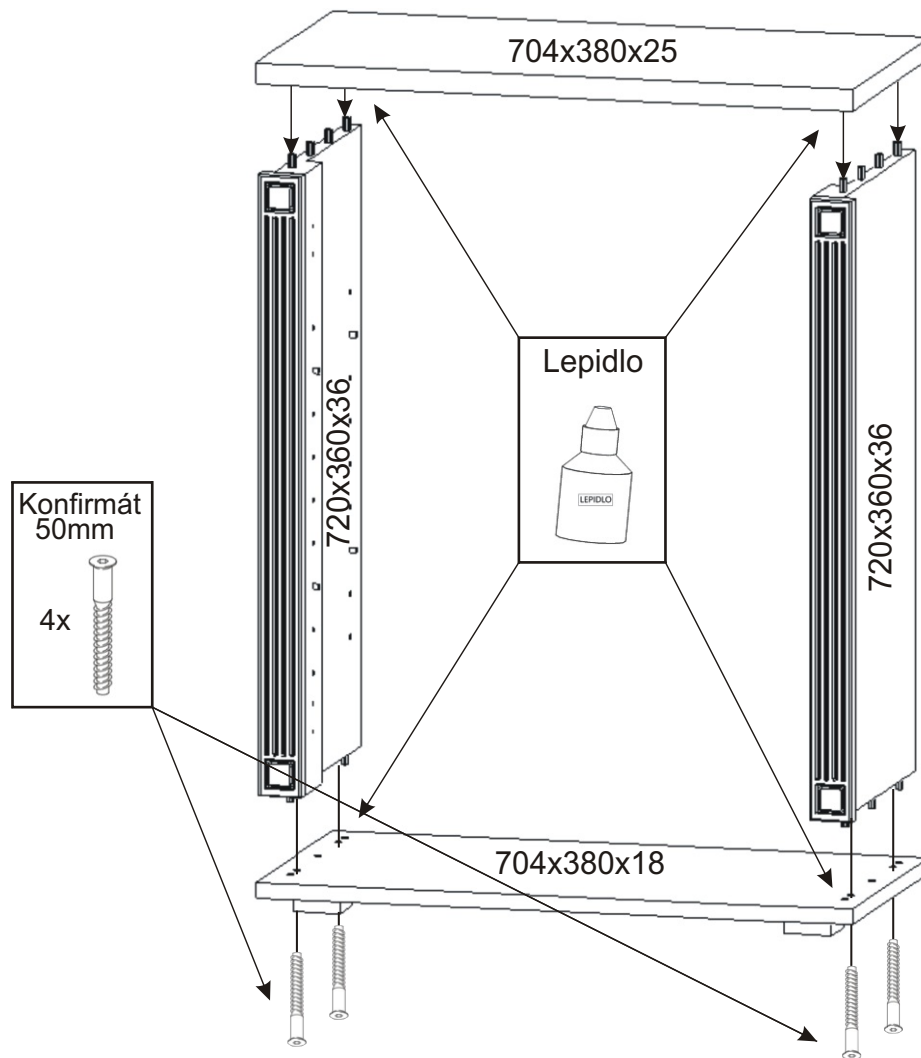

1.

Vrut 3,5x16

8x

Vložený pant
s tlumením

4x

713x296x18

713x296x18

Šroubky
4x25mm

2x

Úchytka
30x30x23

2x

2.

3.

4.

Pohled zezadu

5.

Pohled zezadu

6.

Boční pohled