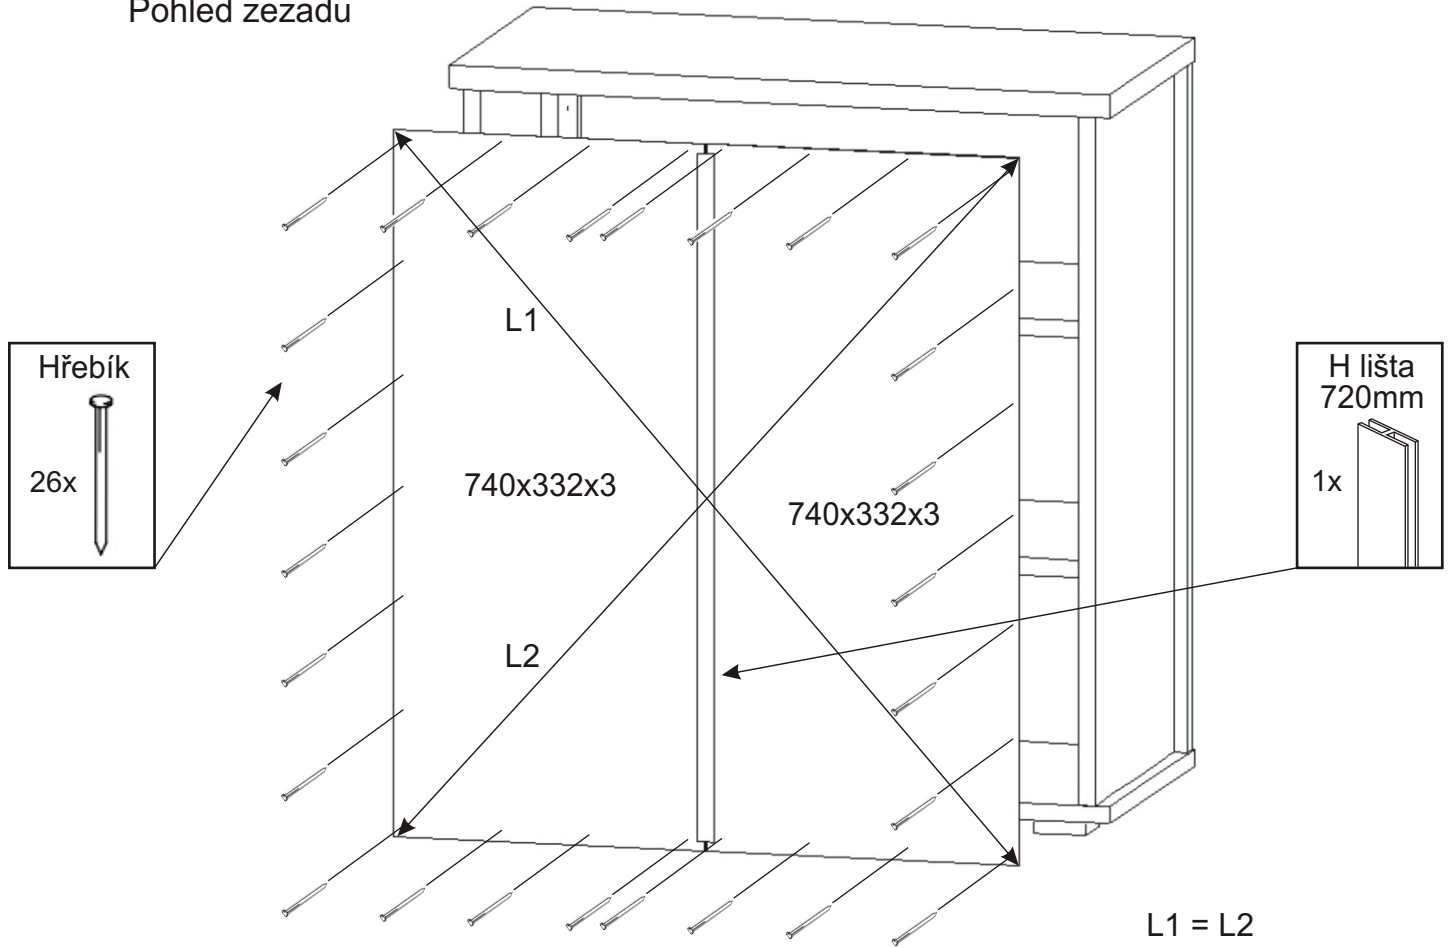

5.

Pohled zezadu