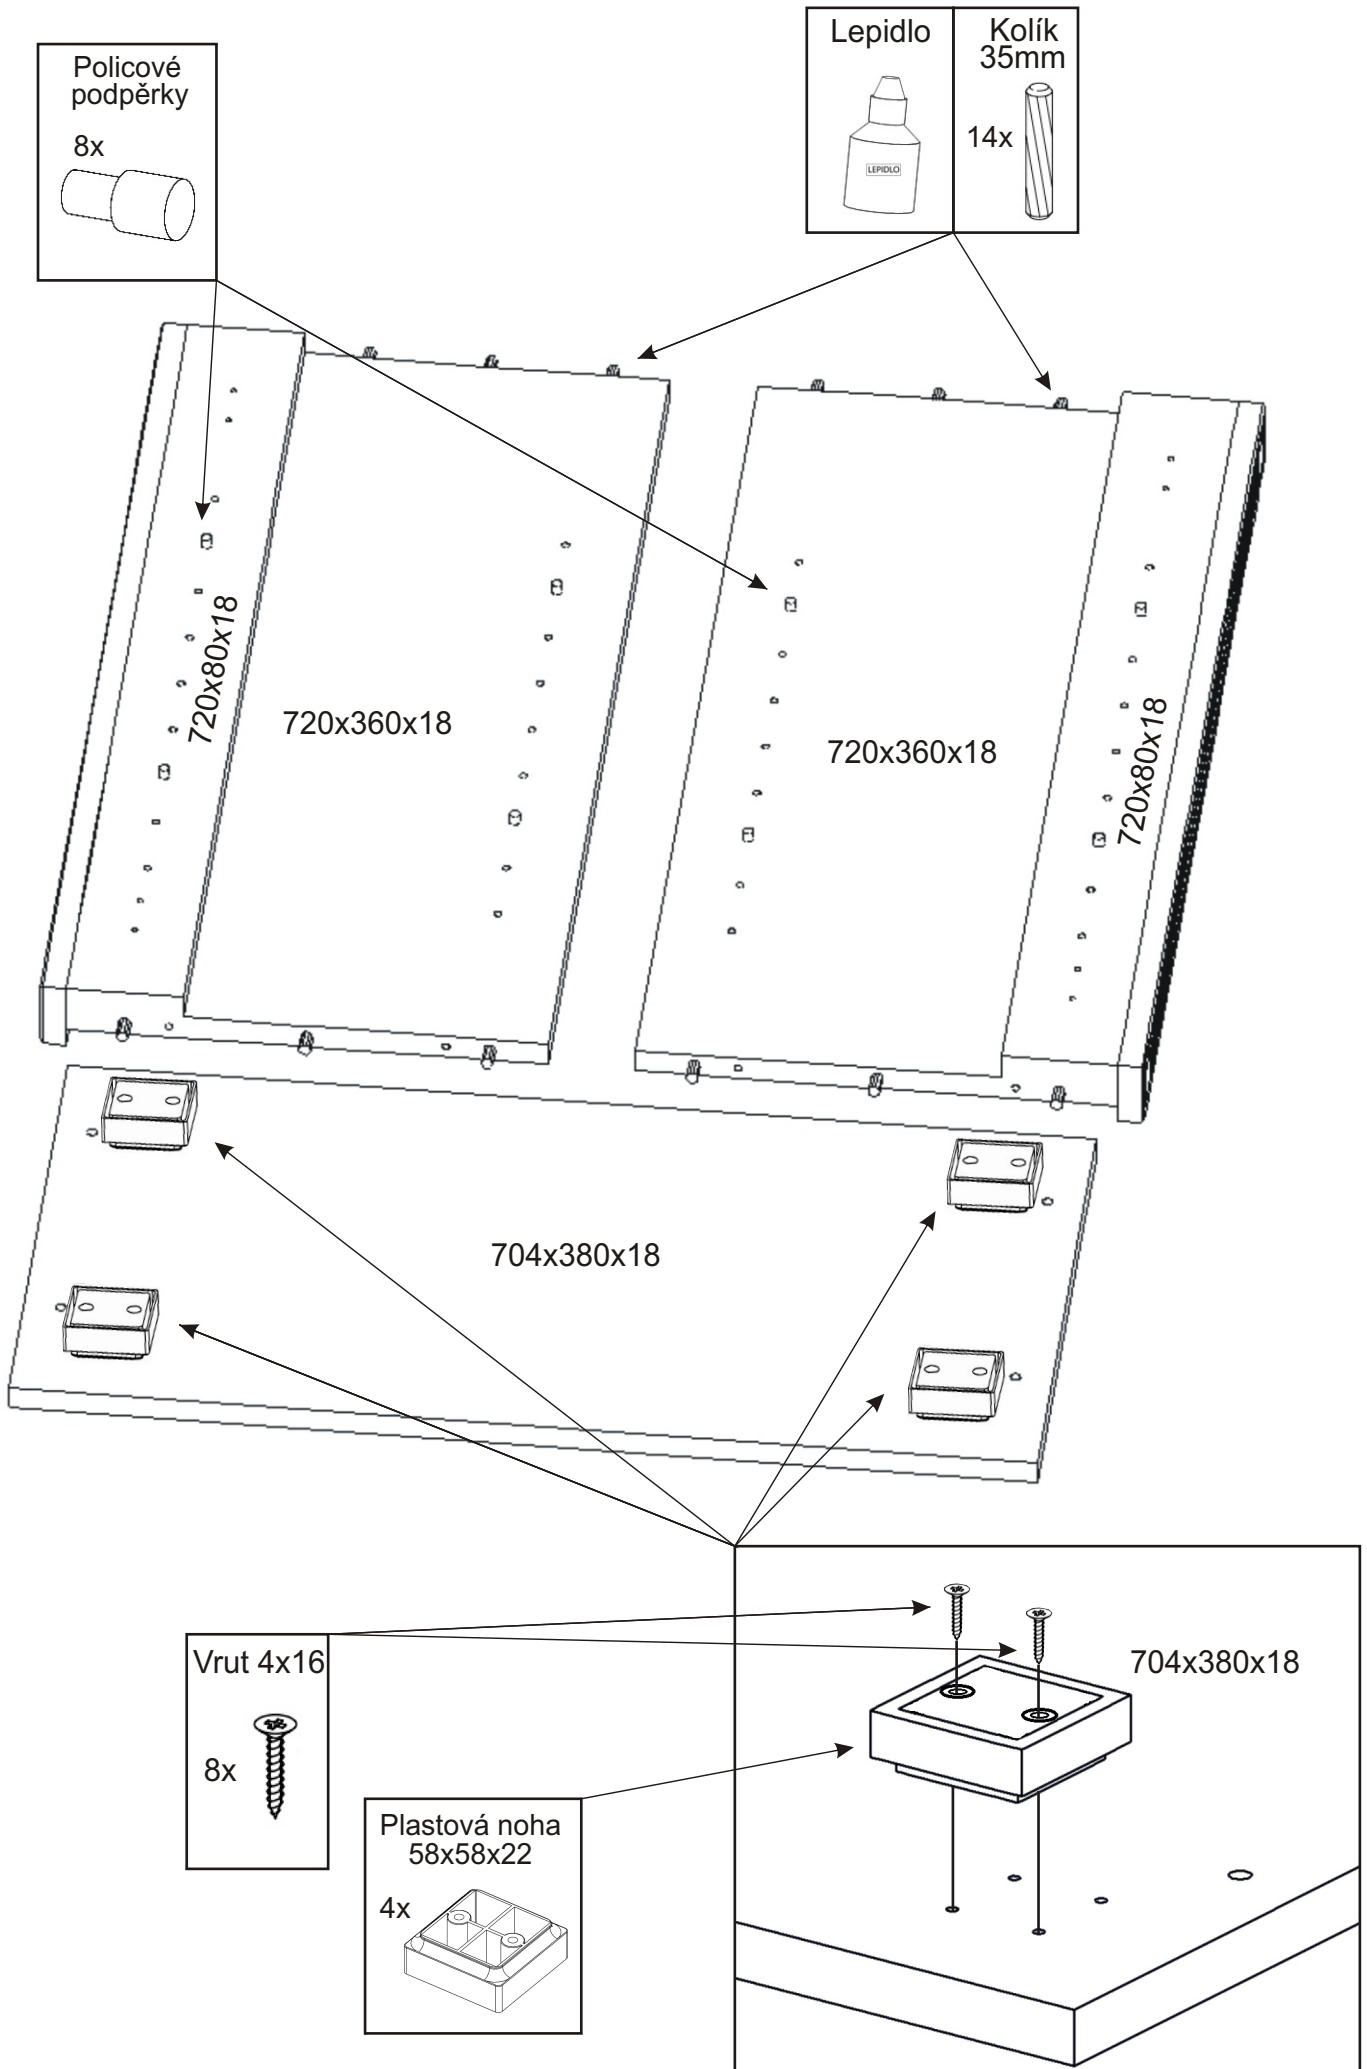

PRE 13

380mm

704mm

785mm

H lišta 720mm 1x	Konfirmát 50mm 4x	Vrut 3,5x16 16x	Lepidlo 1x	Kolík 35mm 14x	Vložený pant s tlumením 4x
Hřebík 26x	Policové podpěrky 8x	Plastová noha 58x58x22 4x	Úchytka 30x30x23 2x	Šroubky 4x25mm 2x	Vrut 4x16 8x

1.

Vrut 3,5x16

8x

Vložený pant
s tlumením

4x

713x296x18

713x296x18

Šroubky
4x25mm

2x

Úchytka
30x30x23

2x

2.

3.

4.

Pohled zezadu

5.