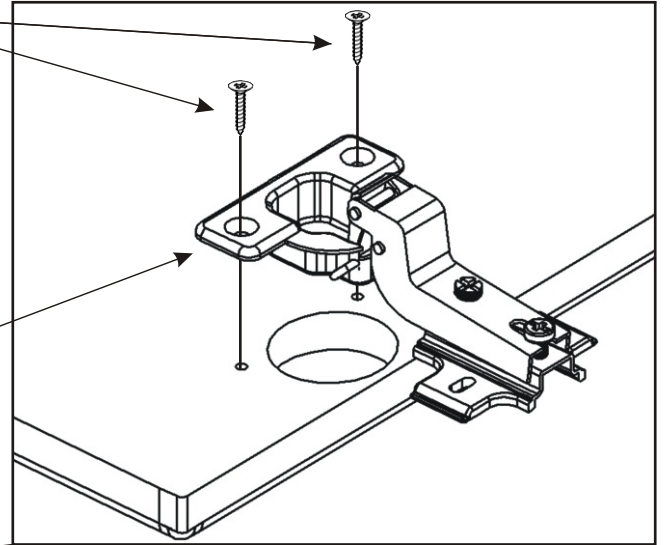

PRE 13

380mm

704mm

785mm

H lišta 720mm 1x	Konfirmát 50mm 4x	Vrut 3,5x16 16x	Lepidlo 1x	Kolík 35mm 14x	Vložený pant s tlumením 4x
Hřebík 26x	Policové podpěrky 8x	Plastová noha 58x58x22 4x	Úchytka 30x30x23 2x	Šroubky 4x25mm 2x	Vrut 4x16 8x

1.

Vrut 3,5x16

8x

Vložený pant
s tlumením

4x

713x296x18

713x296x18

Šroubky
4x25mm

2x

Úchytka
30x30x23

2x

2.

3.

4.

Pohled zezadu

5.