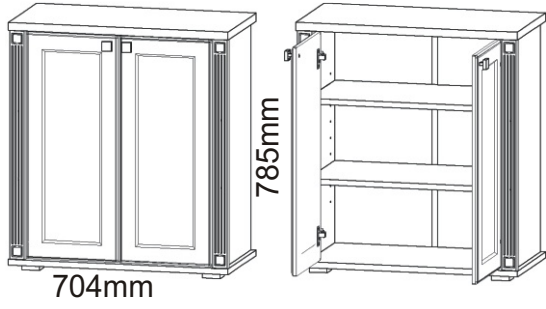

PRE 13

380mm

704mm

785mm

H lišta 720mm 1x	Konfirmát 50mm 4x	Vrut 3,5x16 16x	Lepidlo 1x	Kolík 35mm 14x	Vložený pant s tlumením 4x
Hřebík 26x	Policové podpěrky 8x	Plastová noha 58x58x22 4x	Úchytka 30x30x23 2x	Šroubky 4x25mm 2x	Vrut 4x16 8x

1.

Vrut 3,5x16

8x

Vložený pant
s tlumením

4x

713x296x18

713x296x18

Šroubky
4x25mm

2x

Úchytka
30x30x23

2x

2.

3.

4.

Pohled zezadu

5.