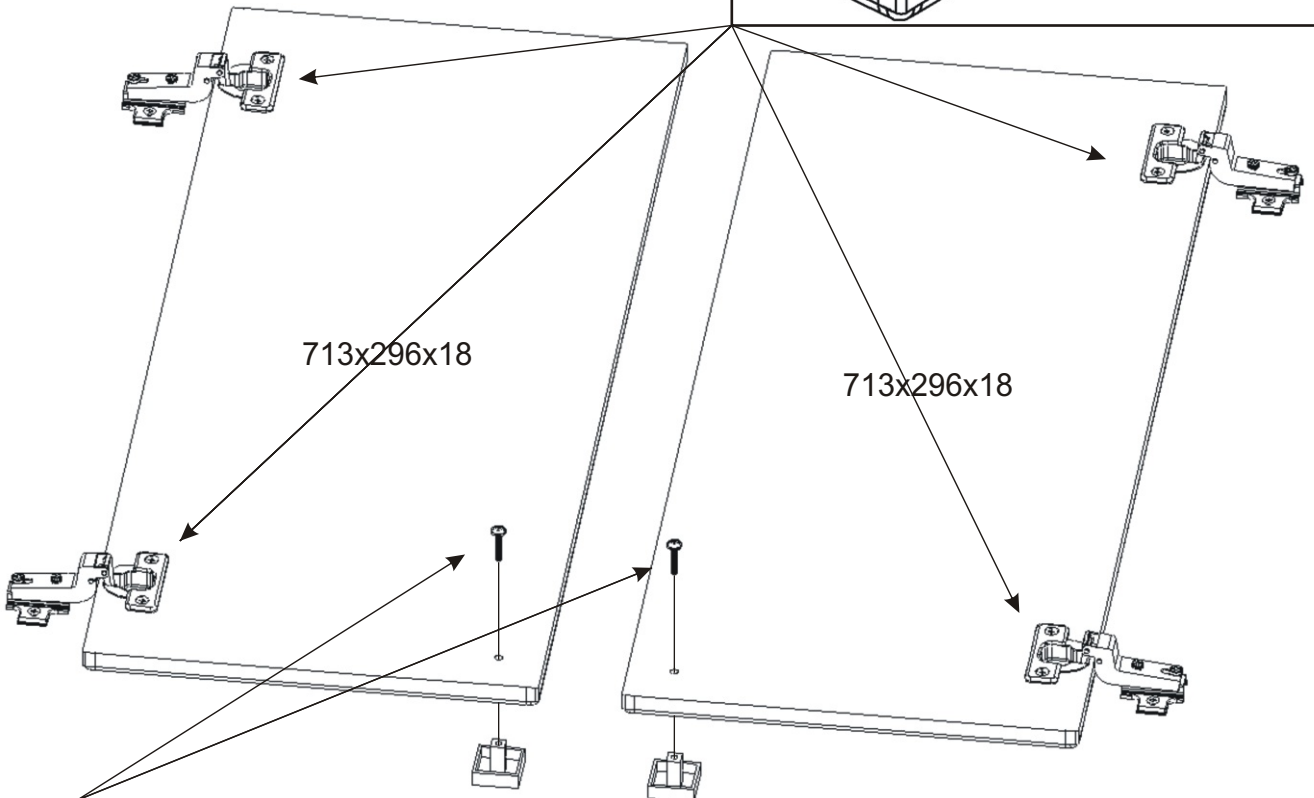

1.

Vrut 3,5x16

8x

Vložený pant
s tlumením

4x

713x296x18

713x296x18

Šroubky
4x25mm

2x

Úchytka
30x30x23

2x

2.

3.

4.

Pohled zezadu

5.