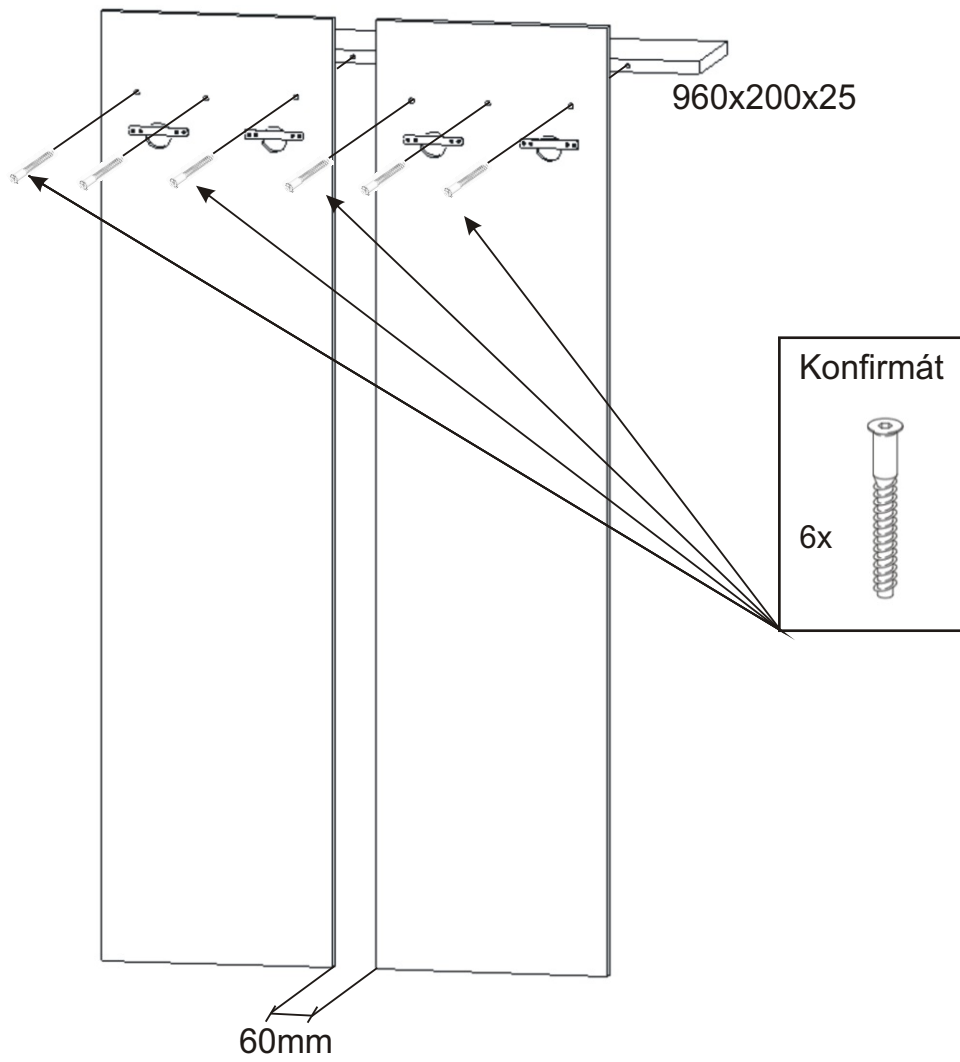

PRE 11 varianta A

Kovový věšák chrom 2x 	Závěsný skříňky 4x 	Vruty 3,5x16 16x 	Vruty 4x25 4x 	Konfirmát 6x
-------------------------------------	----------------------------------	--------------------------------	-----------------------------	----------------------------

1.

2.

3.

PRE 11 varianta B

Kovový věšák chrom 4x 	Závěsný skříňky 4x 	Vruty 3,5x16 16x 	Vruty 4x25 8x 	Konfirmát 6x
-------------------------------------	----------------------------------	--------------------------------	-----------------------------	----------------------------

1.

2.

3.

PRE 11 varianta C

Závěsný skrínky 4x 	Vruty 3,5x16 16x 	Konfirmát 6x 
M - 5 x 35 zápustný +krytka 2x  2x 	M - 5 x 30 zápustný 2x 	Kovový věšák 710x170x110 1x 

1.

2.

3.

PRE 11 varianta D

Závěsný skříňky 4x 	Vruty 3,5x16 16x 	Konfirmát 6x
M - 5 x 35 zápusťný + krytka 2x 2x 	M - 5 x 30 zápusťný 2x 	Kovový věšák 710x170x110 1x

1.

2.

3.