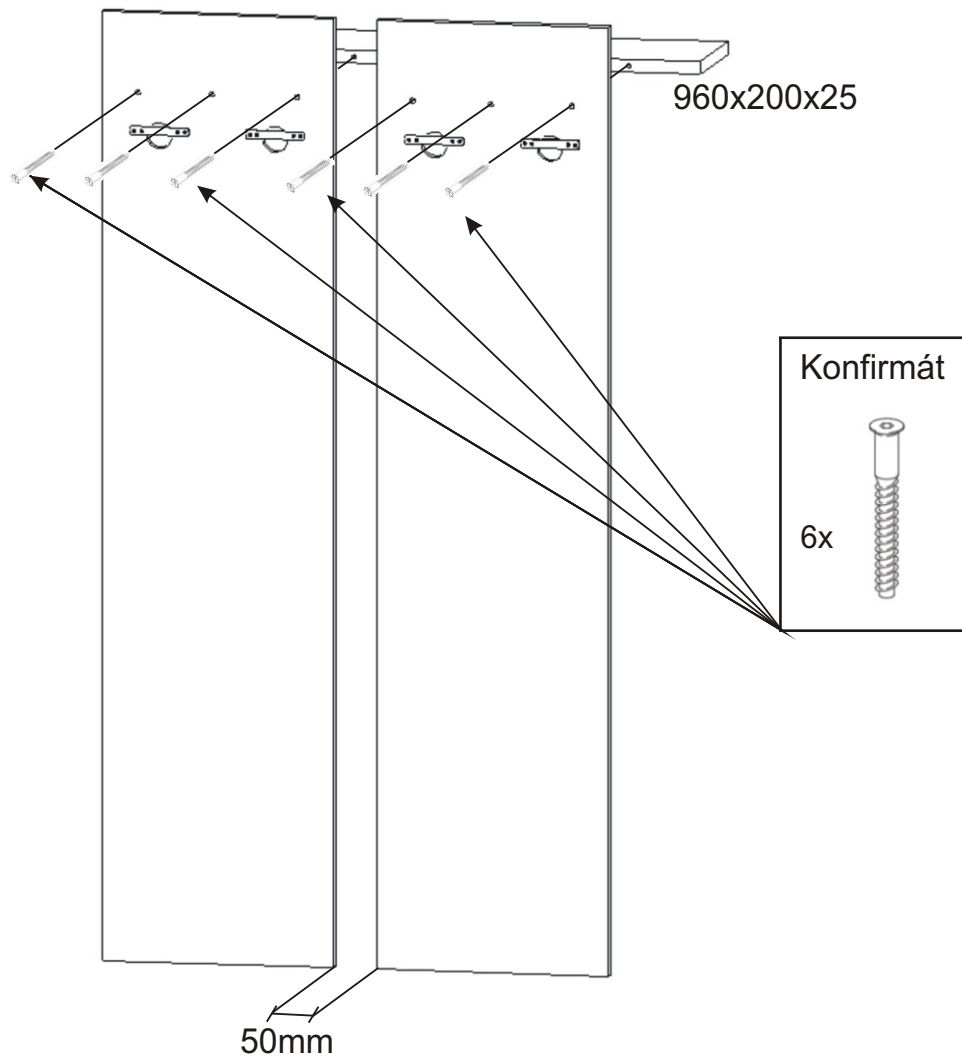

PRE 11 varianta A

Kovový věšák chrom 2x 	Závěsný skříňky 4x 	Vruty 3,5x16 16x 	Vruty 4x25 4x 	Konfirmát 6x
-------------------------------------	----------------------------------	--------------------------------	-----------------------------	----------------------------

1.

2.

3.

PRE 11 varianta B

Kovový věšák chrom 4x 	Závěsný skříňky 4x 	Vruty 3,5x16 16x 	Vruty 4x25 8x 	Konfirmát 6x
-------------------------------------	----------------------------------	--------------------------------	-----------------------------	----------------------------

1.

2.

3.

PRE 11 varianta C

Závěsný skrínky 4x 	Vruty 3,5x16 16x 	Konfirmát 6x 
M - 5 x 35 zápustný +krytka 2x  2x 	M - 5 x 30 zápustný 2x 	Kovový věšák 710x170x110 1x 

1.

2.

3.

PRE 11 varianta D

Závěsný skříňky 4x 	Vruty 3,5x16 16x 	Konfirmát 6x
M - 5 x 35 zápusťný + krytka 2x 2x 	M - 5 x 30 zápusťný 2x 	Kovový věšák 710x170x110 1x

1.

2.

3.