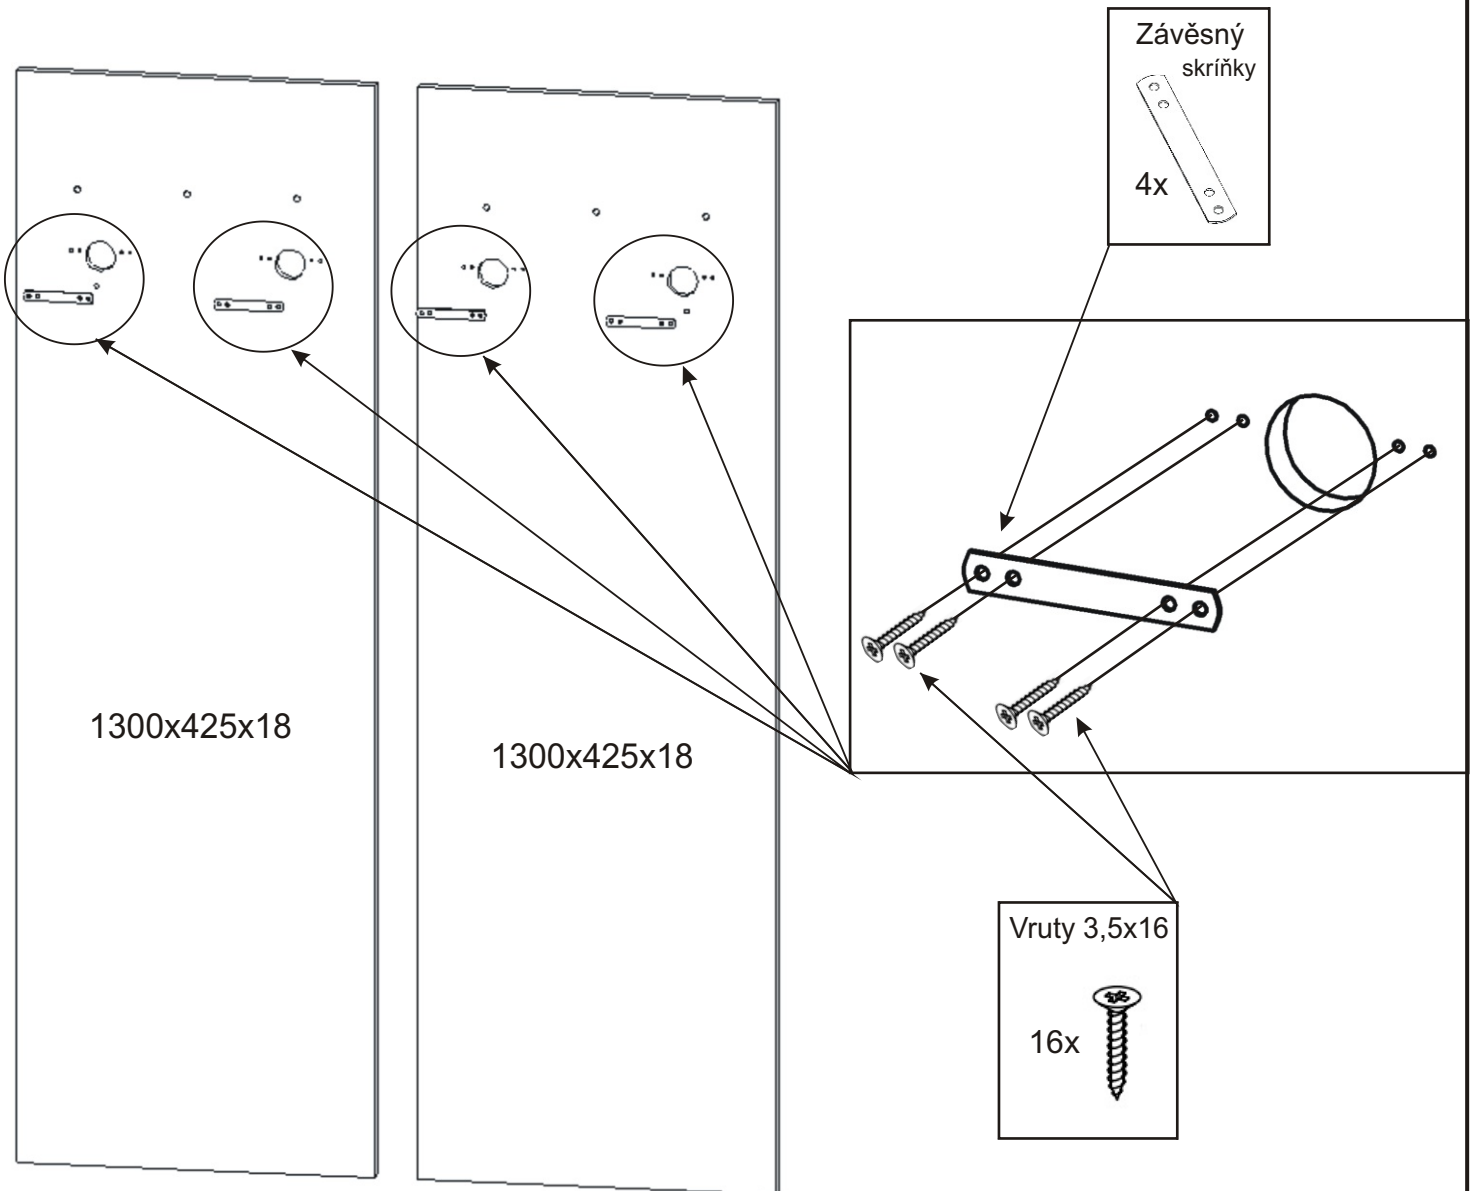

Závěsný skříňky 4x 	Vruty 3,5x16 16x 	Konfirmát 6x
M - 5 x 35 zápusťný + krytka 2x 2x 	M - 5 x 30 zápusťný 2x 	Kovový věšák 710x170x110 1x

1.