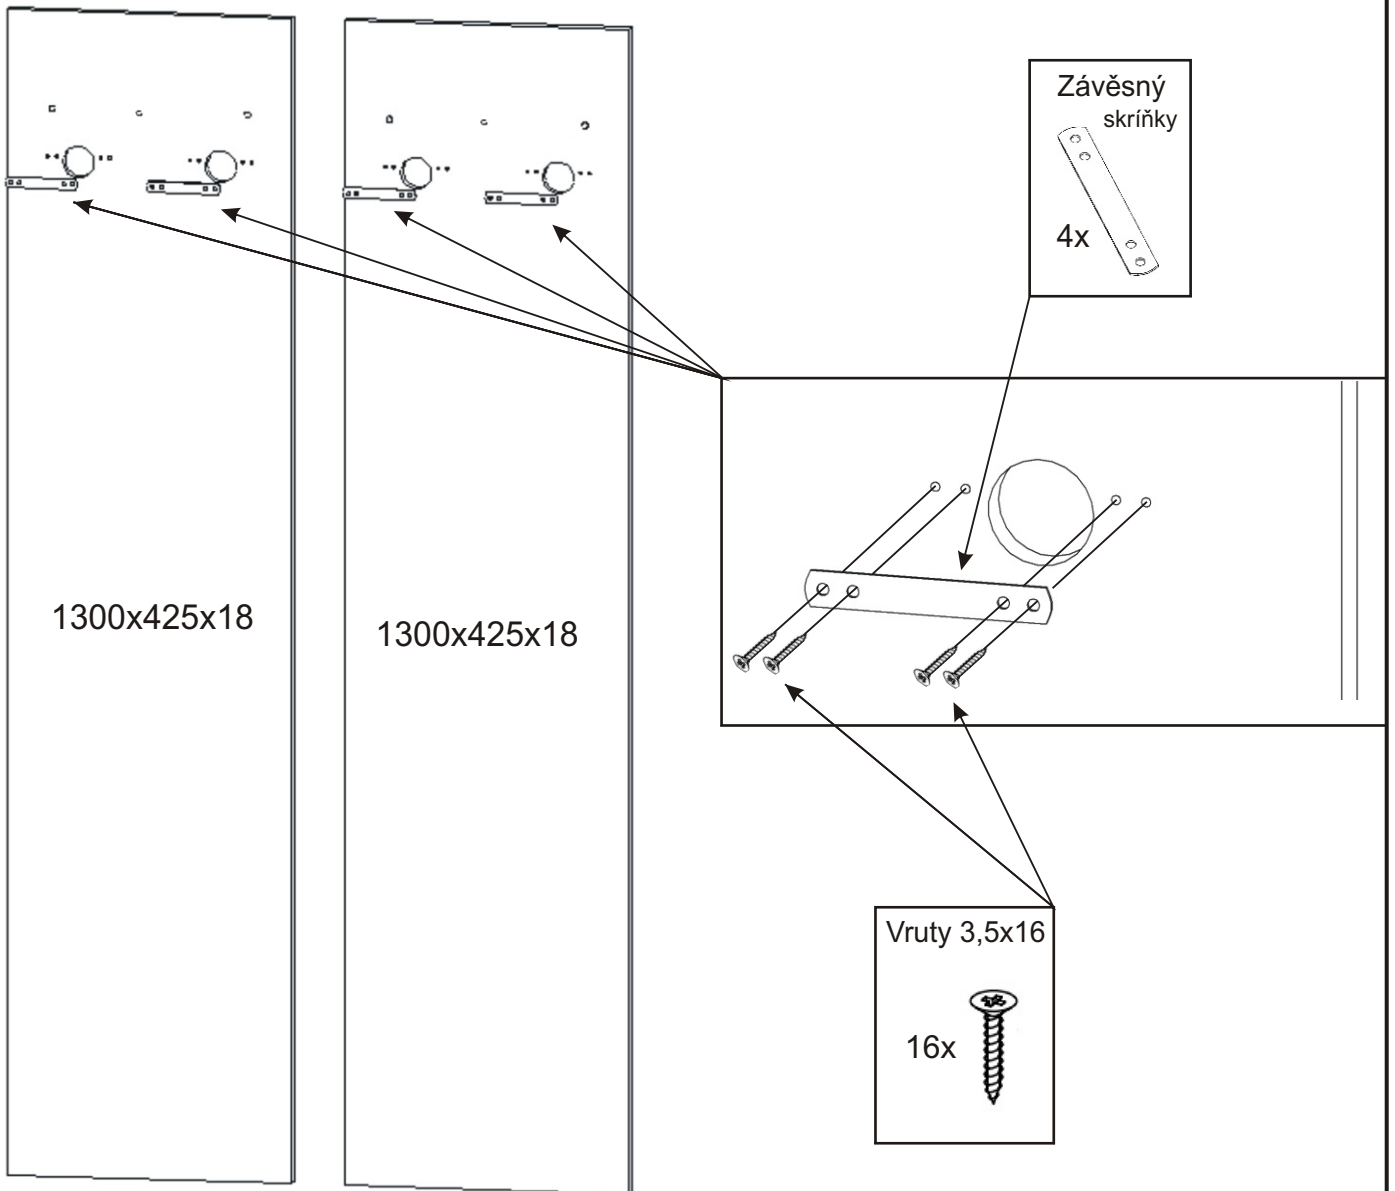

PRE 11 varianta A

Kovový věšák chrom 2x 	Závěsný skříňky 4x 	Vruty 3,5x16 16x 	Vruty 4x25 4x 	Konfirmát 6x
-------------------------------------	----------------------------------	--------------------------------	-----------------------------	----------------------------

1.

2.

3.

PRE 11 varianta B

Kovový věšák chrom 4x 	Závěsný skříňky 4x 	Vruty 3,5x16 16x 	Vruty 4x25 8x 	Konfirmát 6x
-------------------------------------	----------------------------------	--------------------------------	-----------------------------	----------------------------

1.

2.

3.

PRE 11 varianta C

Závěsný skrínky 4x 	Vruty 3,5x16 16x 	Konfirmát 6x 
M - 5 x 35 zápustný +krytka 2x  2x 	M - 5 x 30 zápustný 2x 	Kovový věšák 710x170x110 1x 

1.

2.

3.

PRE 11 varianta D

Závěsný skříňky 4x 	Vruty 3,5x16 16x 	Konfirmát 6x
M - 5 x 35 zápusťný + krytka 2x 2x 	M - 5 x 30 zápusťný 2x 	Kovový věšák 710x170x110 1x

1.

2.

3.