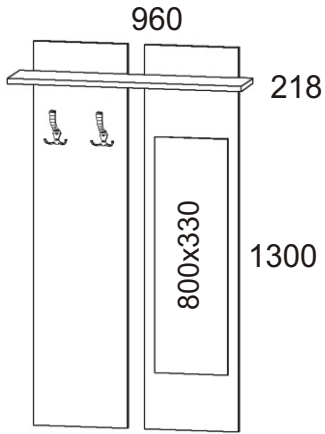

PRE 11 varianta A

Kovový věšák chrom 2x 	Závěsný skříňky 4x 	Vruty 3,5x16 16x 	Vruty 4x25 4x 	Konfirmát 6x
-------------------------------------	----------------------------------	--------------------------------	-----------------------------	----------------------------

1.

2.

3.

PRE 11 varianta B

Kovový věšák chrom 4x 	Závěsný skříňky 4x 	Vruty 3,5x16 16x 	Vruty 4x25 8x 	Konfirmát 6x
-------------------------------------	----------------------------------	--------------------------------	-----------------------------	----------------------------

1.

2.

3.

PRE 11 varianta C

Závěsný skrínky 4x 	Vruty 3,5x16 16x 	Konfirmát 6x 
M - 5 x 35 zápustný +krytka 2x  2x 	M - 5 x 30 zápustný 2x 	Kovový věšák 710x170x110 1x 

1.

2.

3.

PRE 11 varianta D

Závěsný skříňky 4x 	Vruty 3,5x16 16x 	Konfirmát 6x
M - 5 x 35 zápusťný + krytka 2x 2x 	M - 5 x 30 zápusťný 2x 	Kovový věšák 710x170x110 1x

1.

2.

3.