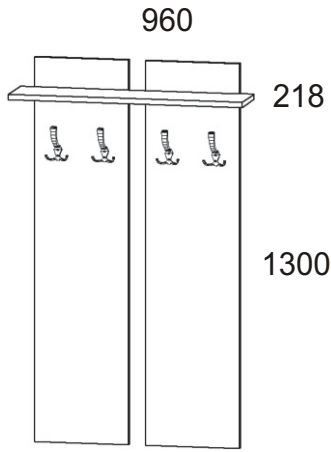

PRE 11 varianta A

Kovový věšák chrom 2x 	Závěsný skříňky 4x 	Vruty 3,5x16 16x 	Vruty 4x25 4x 	Konfirmát 6x
-------------------------------------	----------------------------------	--------------------------------	-----------------------------	----------------------------

1.

2.

3.

PRE 11 varianta B

Kovový věšák chrom 4x 	Závěsný skříňky 4x 	Vruty 3,5x16 16x 	Vruty 4x25 8x 	Konfirmát 6x
-------------------------------------	----------------------------------	--------------------------------	-----------------------------	----------------------------

1.

2.

3.

PRE 11 varianta C

Závěsný skrínky 4x 	Vruty 3,5x16 16x 	Konfirmát 6x 
M - 5 x 35 zápustný +krytka 2x  2x 	M - 5 x 30 zápustný 2x 	Kovový věšák 710x170x110 1x 

1.

2.

3.