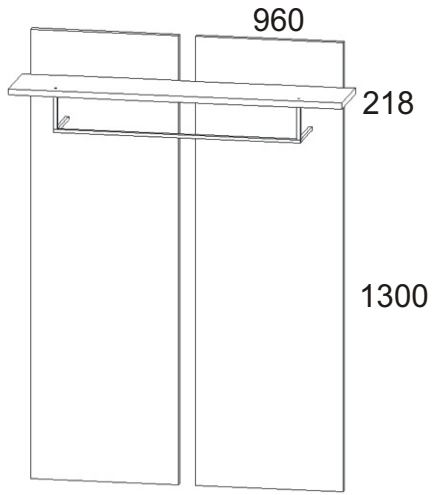

1.

2.

3.

PRE 11 varianta C

Závěsný skrínky 4x 	Vruty 3,5x16 16x 	Konfirmát 6x 
M - 5 x 35 zápustný +krytka 2x  2x 	M - 5 x 30 zápustný 2x 	Kovový věšák 710x170x110 1x 

1.

2.

3.

PRE 11 varianta D

Závěsný skříňky 4x 	Vruty 3,5x16 16x 	Konfirmát 6x
M - 5 x 35 zápusťný + krytka 2x 2x 	M - 5 x 30 zápusťný 2x 	Kovový věšák 710x170x110 1x

1.

2.

3.