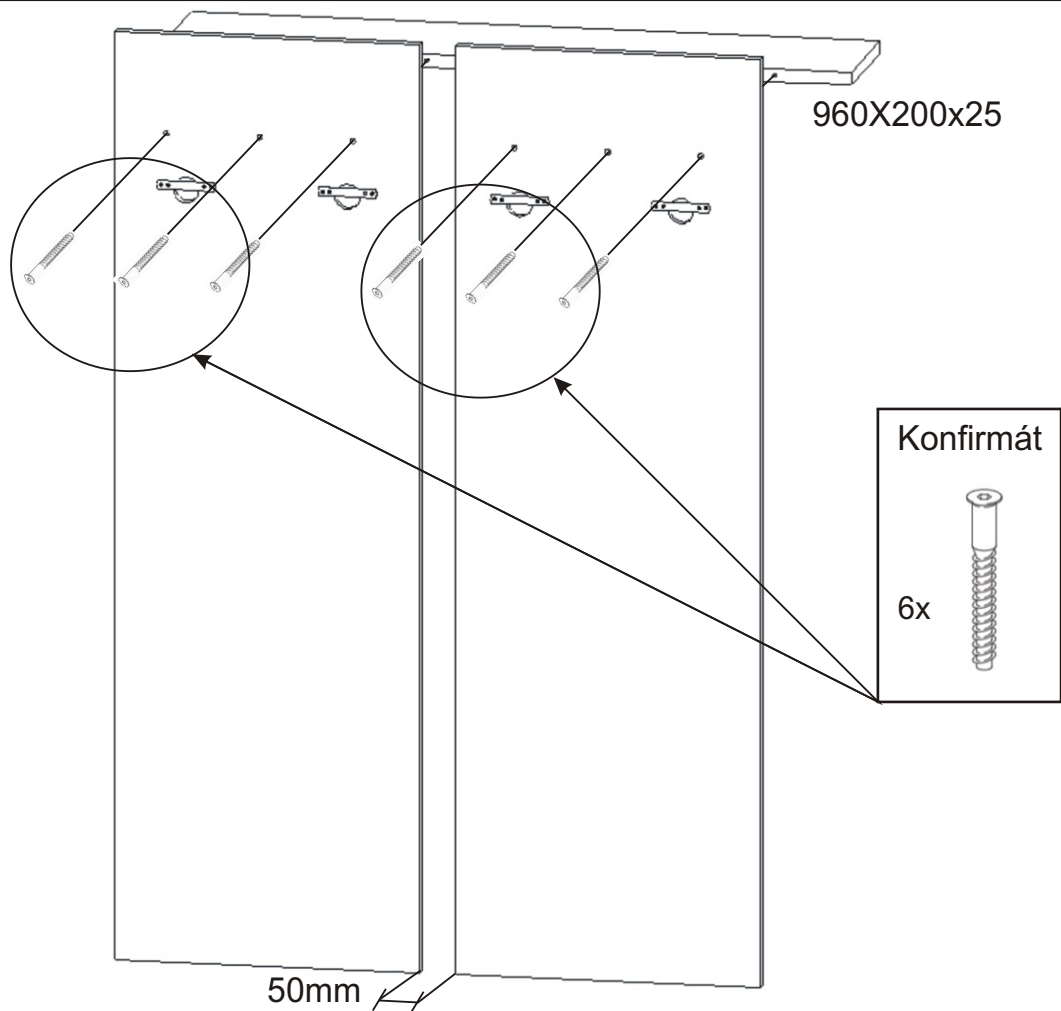

1.

2.

3.

PRE 11 varianta C

Závěsný skrínky 4x 	Vruty 3,5x16 16x 	Konfirmát 6x 
M - 5 x 35 zápustný +krytka 2x  2x 	M - 5 x 30 zápustný 2x 	Kovový věšák 710x170x110 1x 

1.

2.

3.

PRE 11 varianta D

Závěsný skříňky 4x 	Vruty 3,5x16 16x 	Konfirmát 6x
M - 5 x 35 zápusťný + krytka 2x 2x 	M - 5 x 30 zápusťný 2x 	Kovový věšák 710x170x110 1x

1.

2.

3.