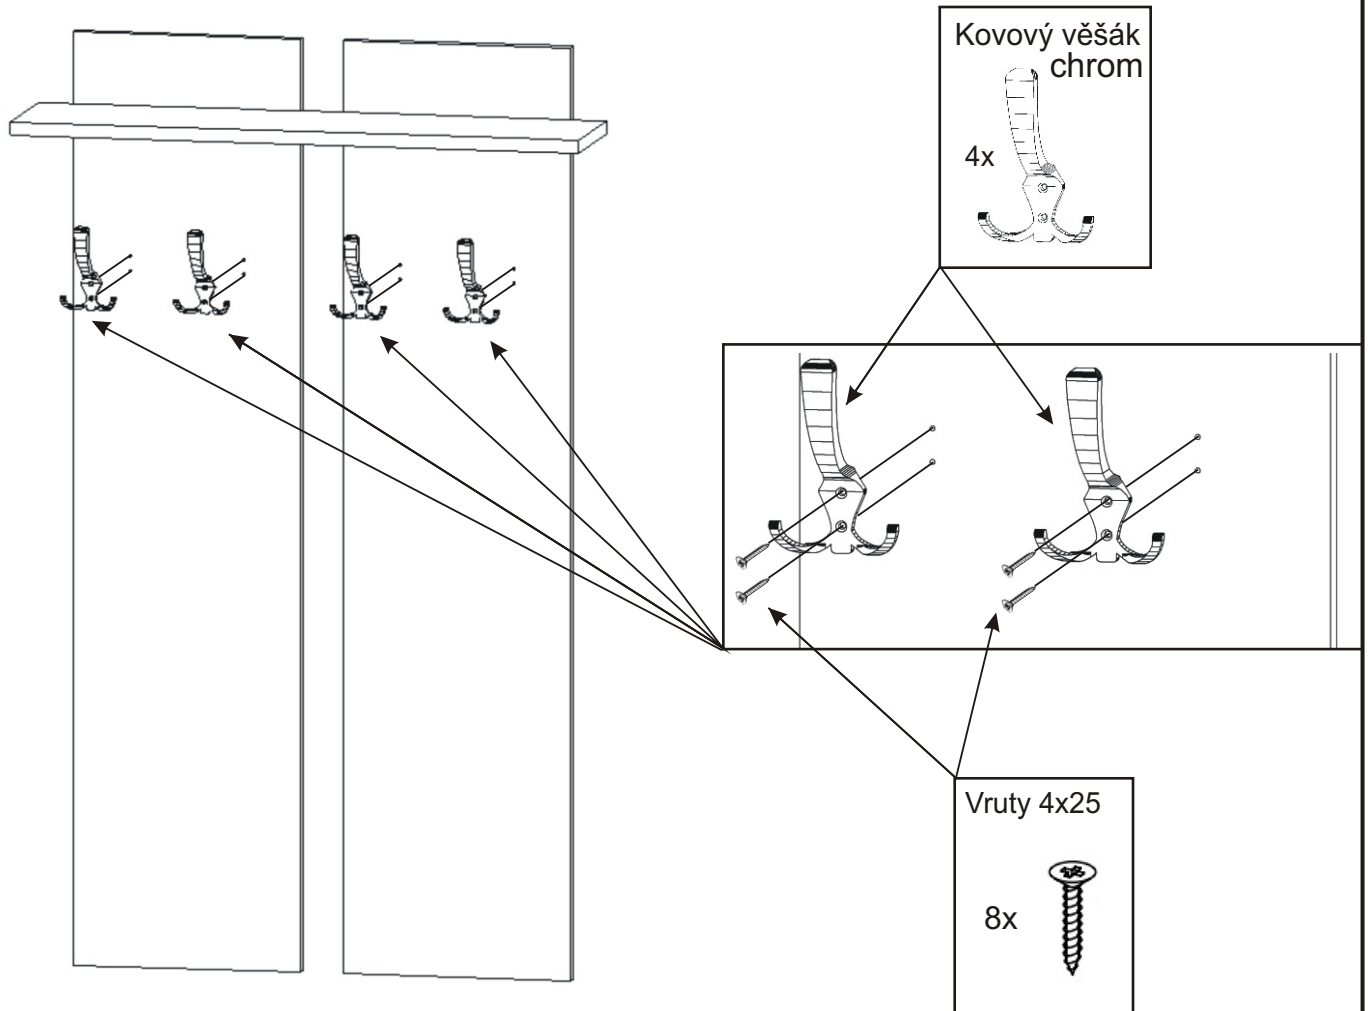

1.

2.

3.

PRE 11 varianta B

Kovový věšák chrom 4x 	Závěsný skříňky 4x 	Vruty 3,5x16 16x 	Vruty 4x25 8x 	Konfirmát 6x
-------------------------------------	----------------------------------	--------------------------------	-----------------------------	----------------------------

1.

2.

3.

PRE 11 varianta C

Závěsný skrínky 4x 	Vruty 3,5x16 16x 	Konfirmát 6x 
M - 5 x 35 zápustný +krytka 2x  2x 	M - 5 x 30 zápustný 2x 	Kovový věšák 710x170x110 1x 

1.

2.

3.