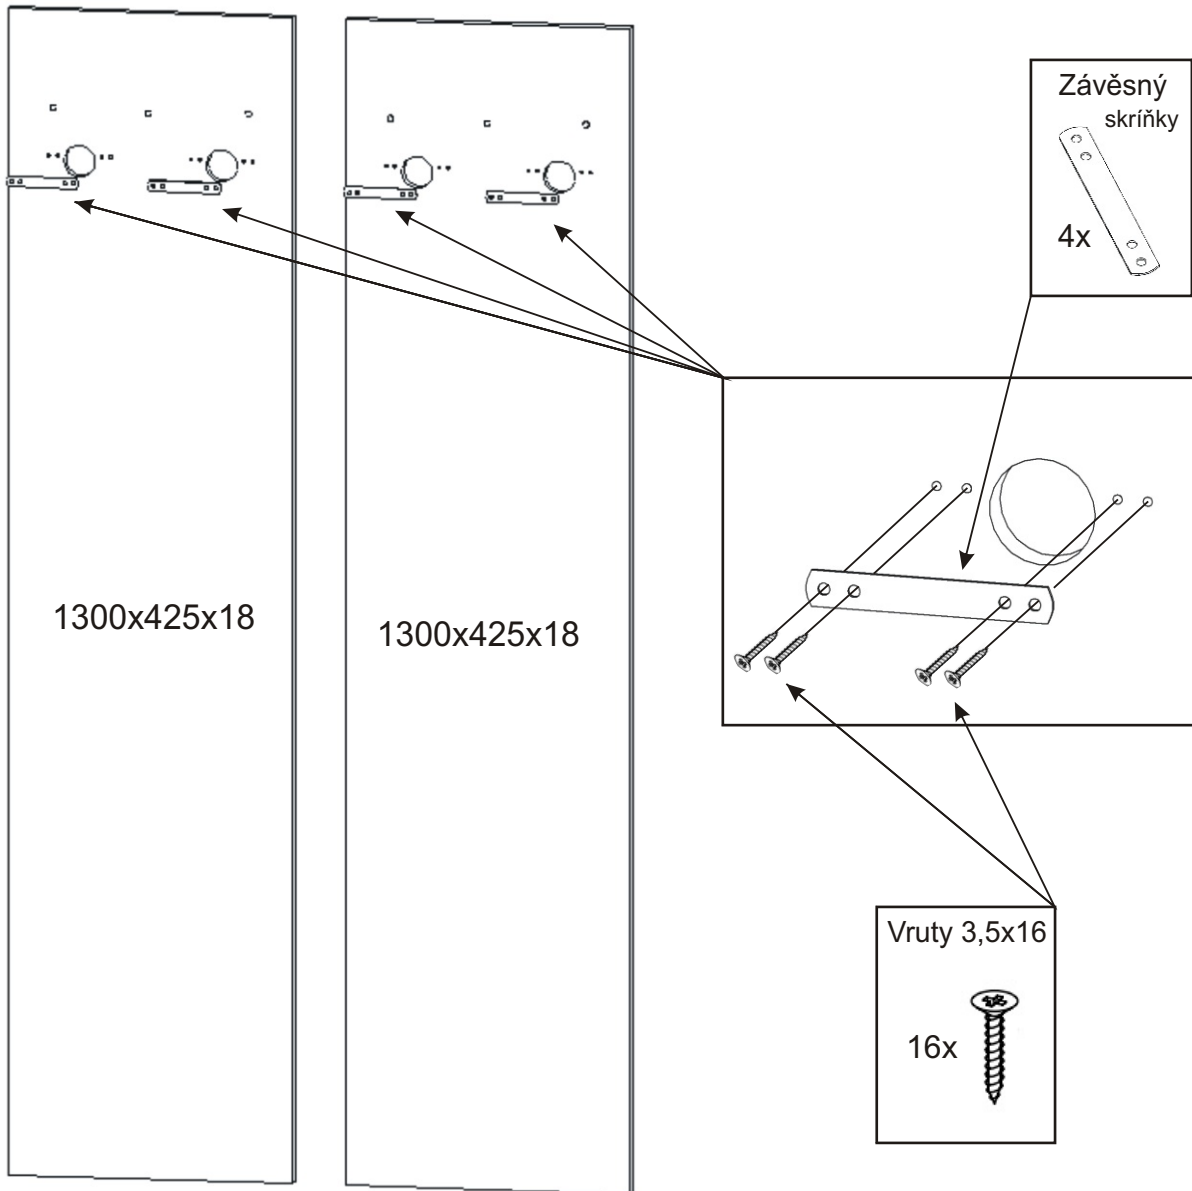

PRE 11 varianta A

Kovový věšák chrom 2x 	Závěsný skříňky 4x 	Vruty 3,5x16 16x 	Vruty 4x25 4x 	Konfirmát 6x
-------------------------------------	----------------------------------	--------------------------------	-----------------------------	----------------------------

1.

2.

3.

PRE 11 varianta B

Kovový věšák chrom 4x 	Závěsný skříňky 4x 	Vruty 3,5x16 16x 	Vruty 4x25 8x 	Konfirmát 6x
-------------------------------------	----------------------------------	--------------------------------	-----------------------------	----------------------------

1.

2.

3.

PRE 11 varianta C

Závěsný skrínky 4x 	Vruty 3,5x16 16x 	Konfirmát 6x 
M - 5 x 35 zápustný +krytka 2x  2x 	M - 5 x 30 zápustný 2x 	Kovový věšák 710x170x110 1x 

1.

2.

3.