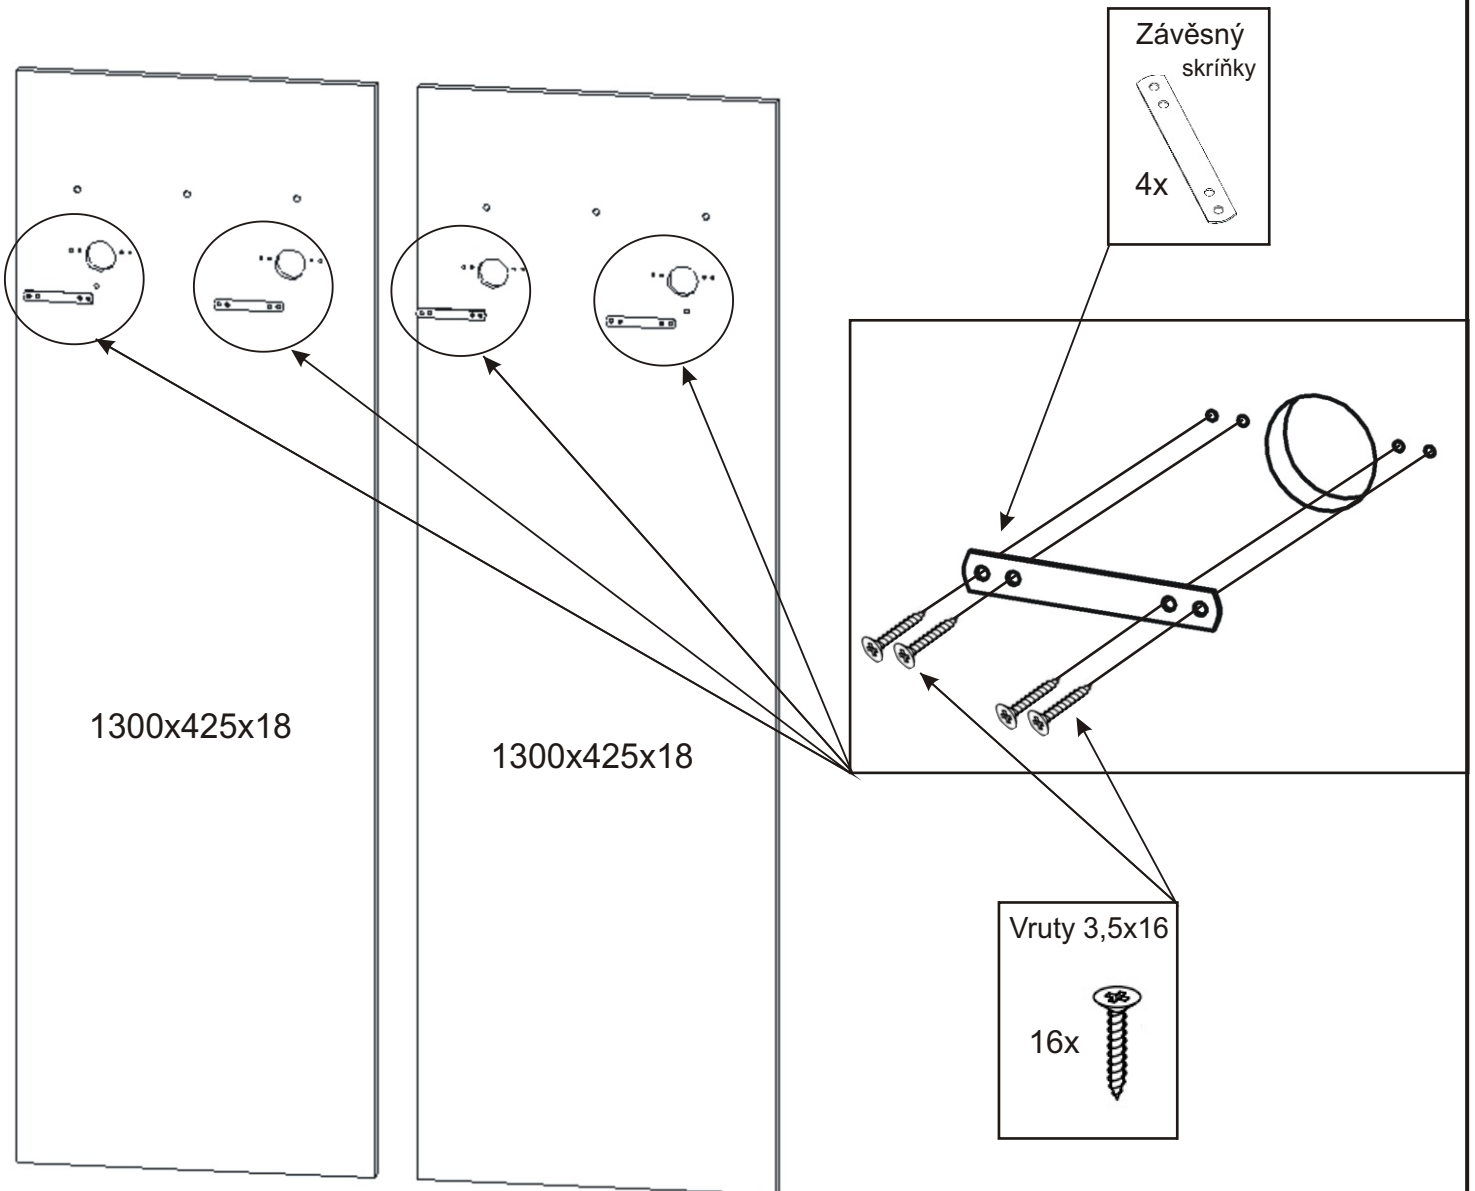

1.

2.

3.

PRE 11 varianta C

Závěsný skrínky 4x 	Vruty 3,5x16 16x 	Konfirmát 6x 
M - 5 x 35 zápustný +krytka 2x  2x 	M - 5 x 30 zápustný 2x 	Kovový věšák 710x170x110 1x 

1.

2.

3.