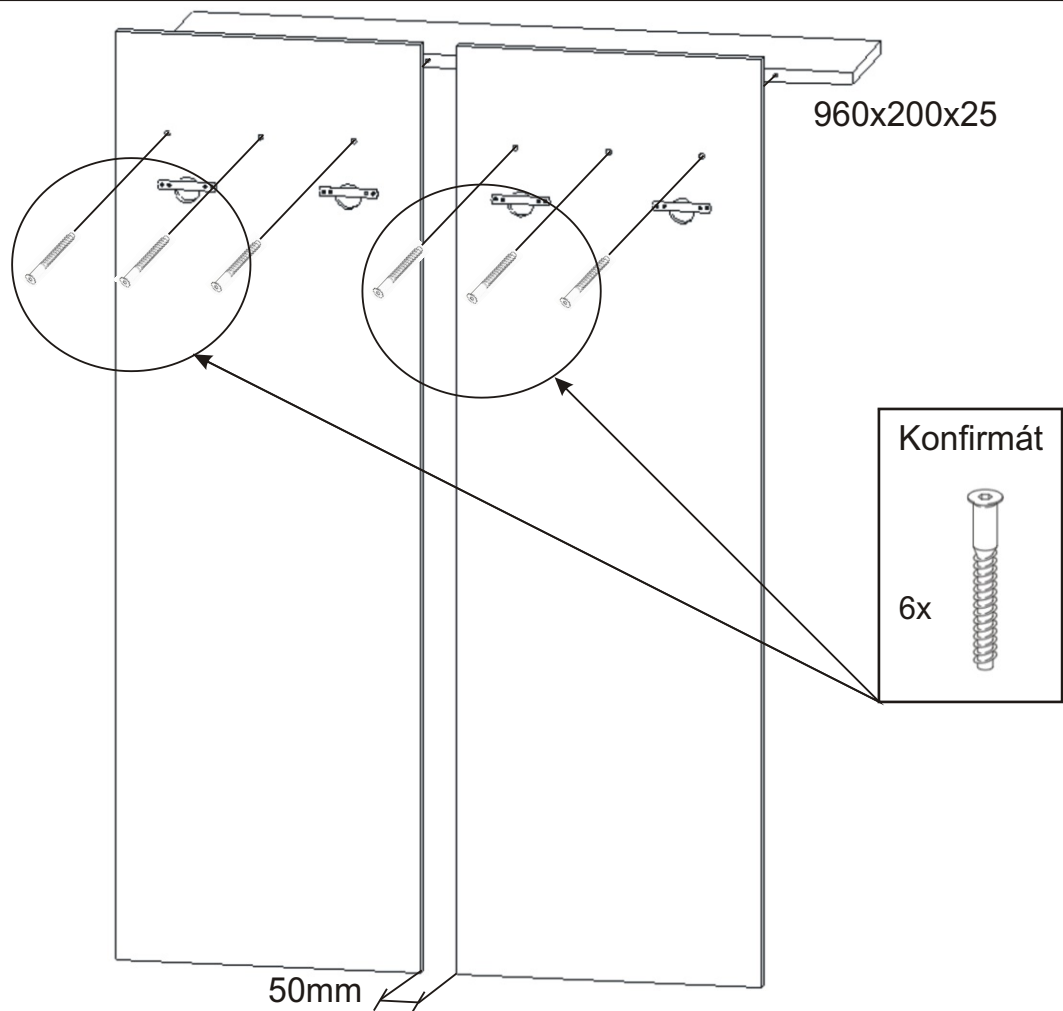

PRE 11 varianta D

Závěsný skříňky 4x 	Vruty 3,5x16 16x 	Konfirmát 6x
M - 5 x 35 zápusťný + krytka 2x 2x 	M - 5 x 30 zápusťný 2x 	Kovový věšák 710x170x110 1x

1.

2.

3.