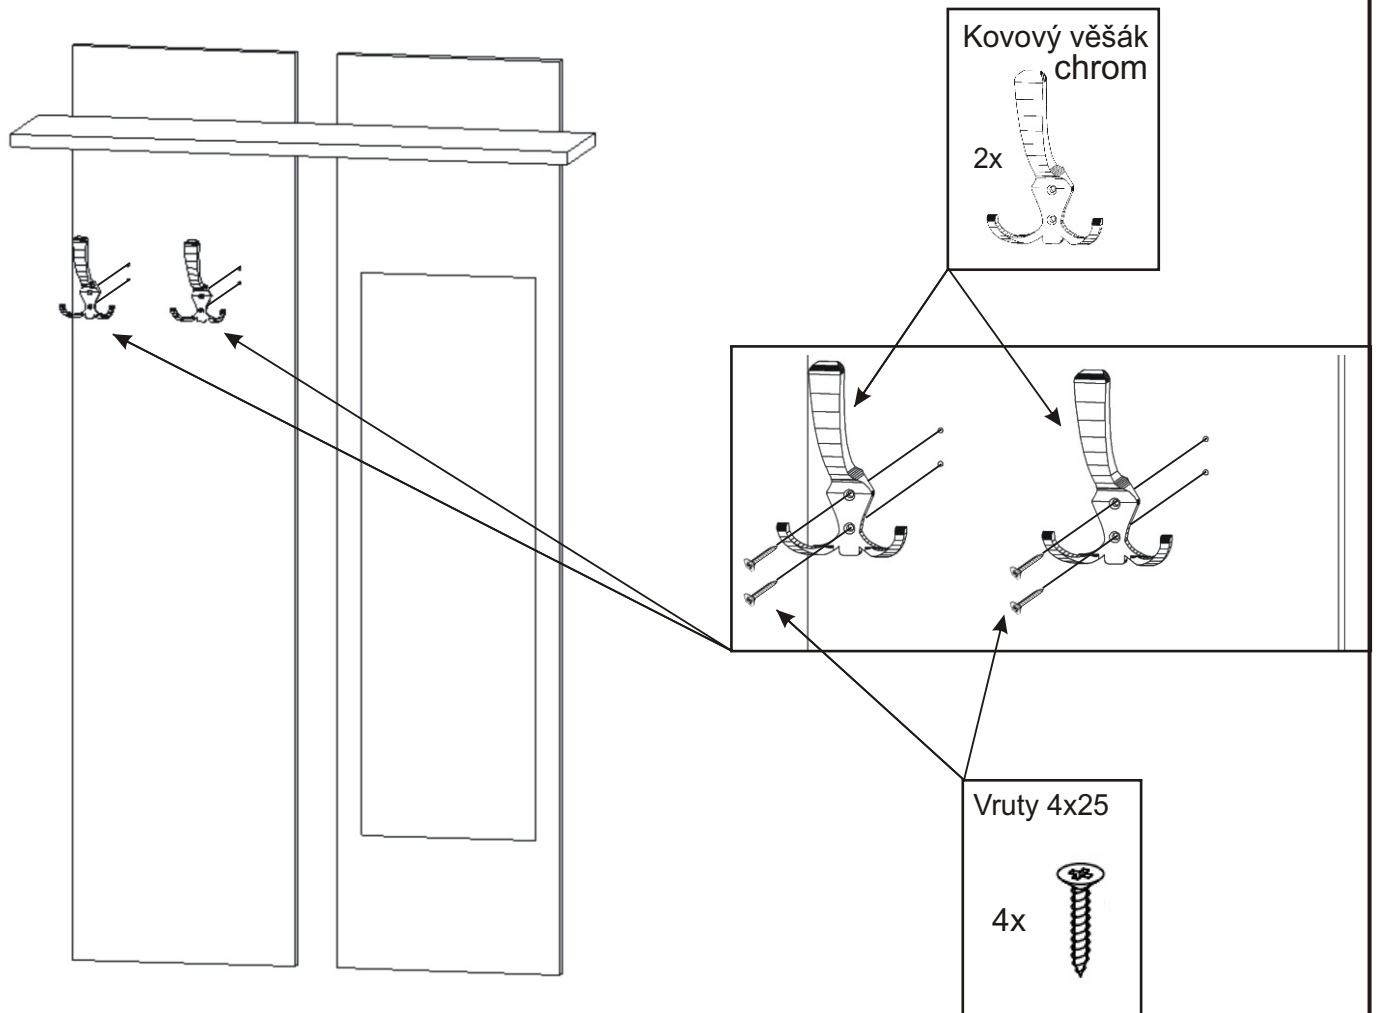

PRE 11 varianta A

Kovový věšák chrom 2x 	Závěsný skříňky 4x 	Vruty 3,5x16 16x 	Vruty 4x25 4x 	Konfirmát 6x
-------------------------------------	----------------------------------	--------------------------------	-----------------------------	----------------------------

1.

2.

3.

PRE 11 varianta B

Kovový věšák chrom 4x 	Závěsný skříňky 4x 	Vruty 3,5x16 16x 	Vruty 4x25 8x 	Konfirmát 6x
-------------------------------------	----------------------------------	--------------------------------	-----------------------------	----------------------------

1.

2.

3.

PRE 11 varianta C

Závěsný skrínky 4x 	Vruty 3,5x16 16x 	Konfirmát 6x 
M - 5 x 35 zápustný +krytka 2x  2x 	M - 5 x 30 zápustný 2x 	Kovový věšák 710x170x110 1x 

1.

2.

3.

PRE 11 varianta D

Závěsný skříňky 4x 	Vruty 3,5x16 16x 	Konfirmát 6x
M - 5 x 35 zápusťný + krytka 2x 2x 	M - 5 x 30 zápusťný 2x 	Kovový věšák 710x170x110 1x

1.

2.

3.