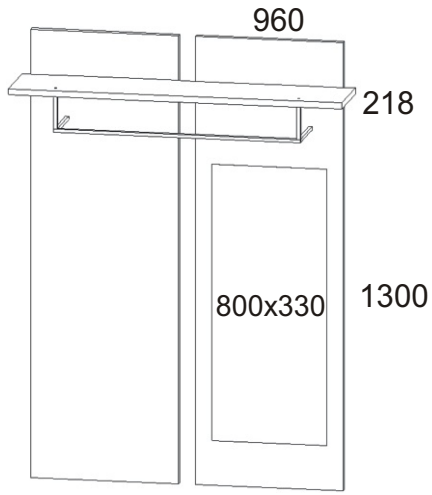

1.

2.

3.

PRE 11 varianta C

Závěsný skrínky 4x 	Vruty 3,5x16 16x 	Konfirmát 6x 
M - 5 x 35 zápustný +krytka 2x  2x 	M - 5 x 30 zápustný 2x 	Kovový věšák 710x170x110 1x 

1.

2.

3.