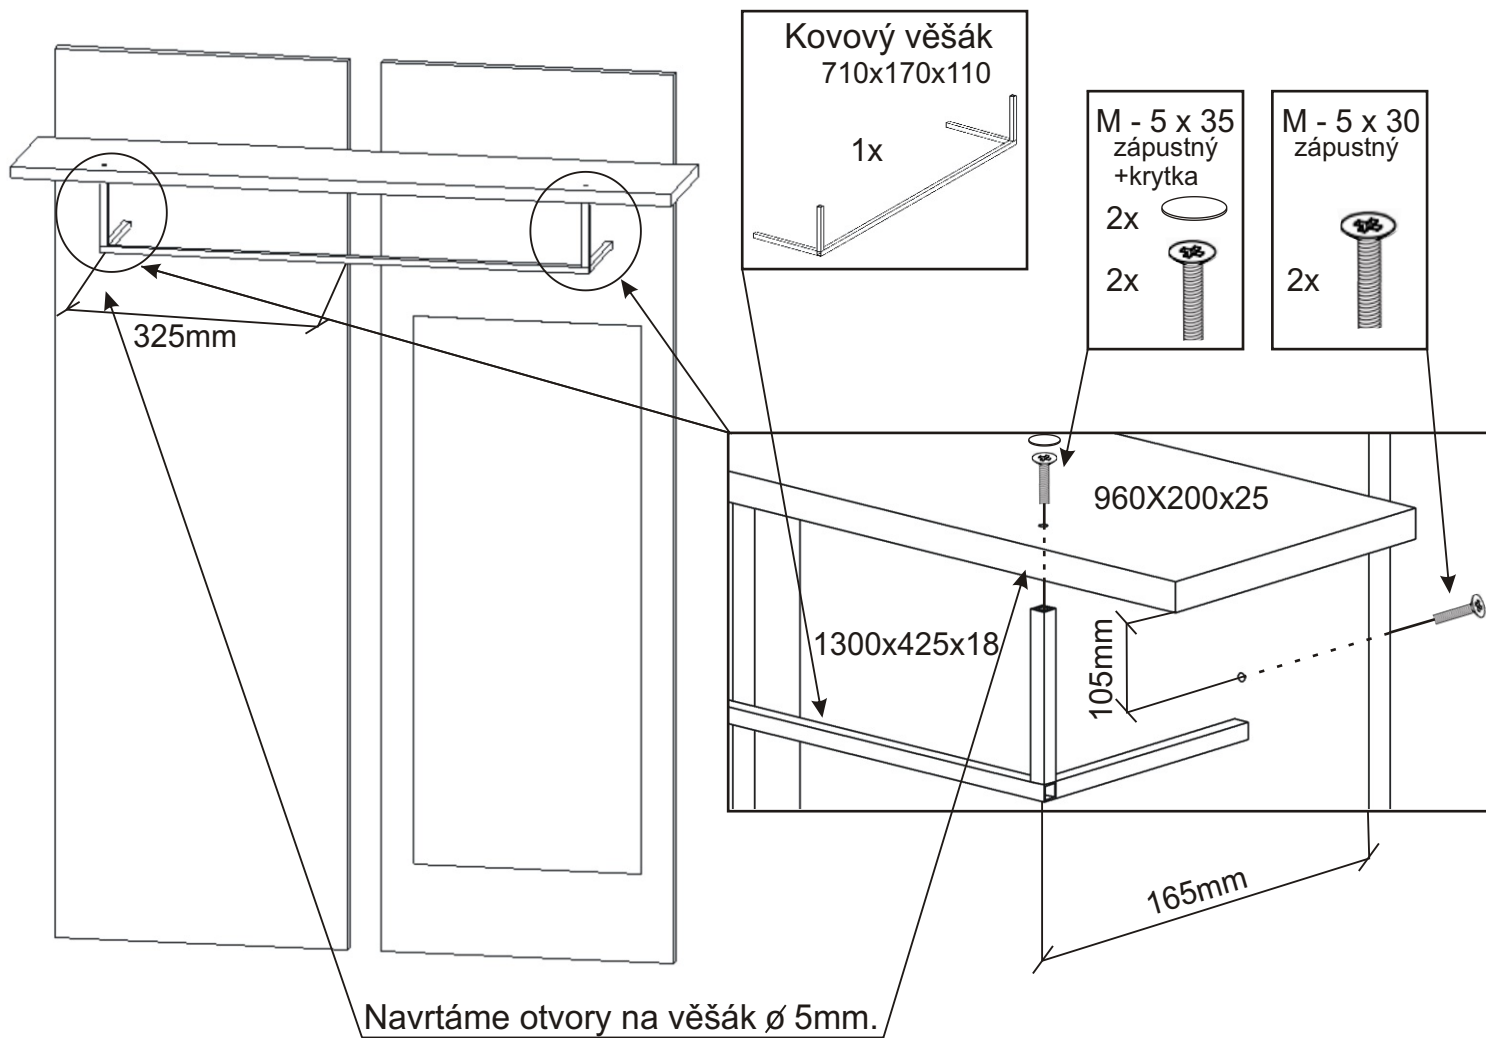

1.

2.

3.

PRE 11 varianta C

Závěsný skrínky 4x 	Vruty 3,5x16 16x 	Konfirmát 6x 
M - 5 x 35 zápustný +krytka 2x  2x 	M - 5 x 30 zápustný 2x 	Kovový věšák 710x170x110 1x 

1.

2.

3.