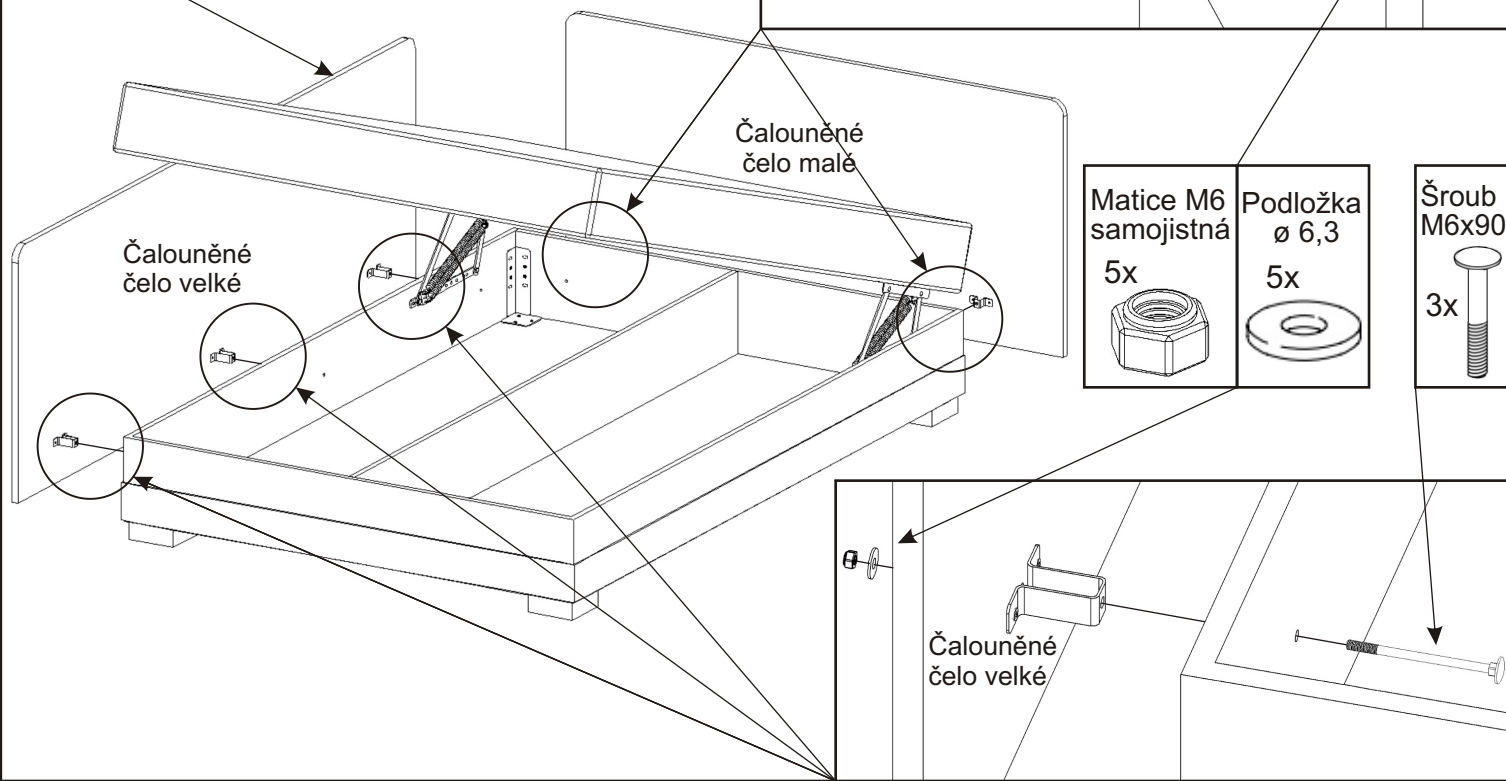

Postel ROBIN 120,140,160

Šroub M6x90 3x 	Vrut 4x16 18x 	Vrut 4x35 12x 	Noha postele 150x150 4x 
Šroub M6x70 2x 	Matice M6 samojistná 5x 	Podložka ø 6,3 5x 	Pružina velká hrubá 4x 
Kovová opěrka nízká 24mm 2x 	Kovová opěrka vysoká 48mm 3x 	Úhelník L 62x62x12 2x 	

1.

Pružina jde nasadit obtížněji. Je potřeba otevřít úložný prostor - úplně, nasadit pružinu do zadního otvoru a pomocí kombinovaných kleští nasadit druhý konec pružiny do předního otvoru. Stejně postupujeme na druhé straně mechaniky.

2.

3.

4.

Velké čalouněné čelo postele můžeme připevnit na pravou nebo levou stranu.

Šroub
M6x70

Čalouněné
čelo malé

5.