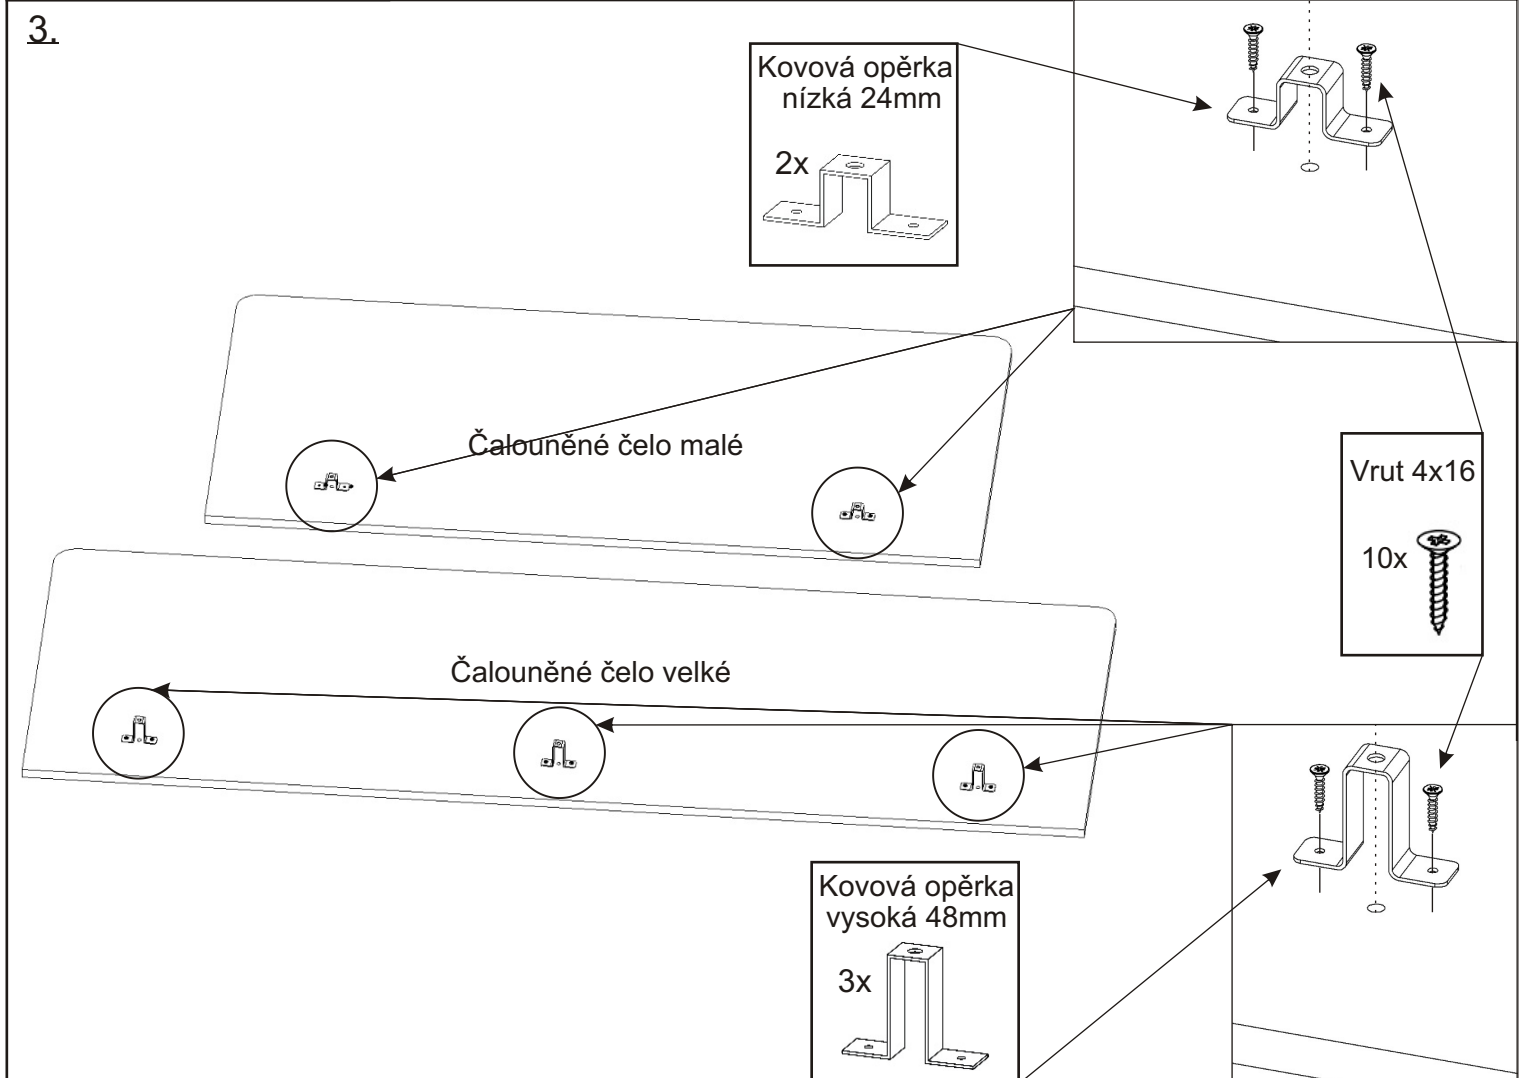

Postel ROBIN 120,140,160

Šroub M6x90 3x 	Vrut 4x16 18x 	Vrut 4x35 12x 	Noha postele 150x150 4x 
Šroub M6x70 2x 	Matice M6 samojistná 5x 	Podložka ø 6,3 5x 	Pružina velká hrubá 4x 
Kovová opěrka nízká 24mm 2x 	Kovová opěrka vysoká 48mm 3x 	Úhelník L 62x62x12 2x 	

1.

Pružina jde nasadit obtížněji. Je potřeba otevřít úložný prostor - úplně, nasadit pružinu do zadního otvoru a pomocí kombinovaných kleští nasadit druhý konec pružiny do předního otvoru. Stejně postupujeme na druhé straně mechaniky.

2.

3.

4.

Velké čalouněné čelo postele můžeme připevnit na pravou nebo levou stranu.

Šroub
M6x70

Čalouněné
čelo malé

5.