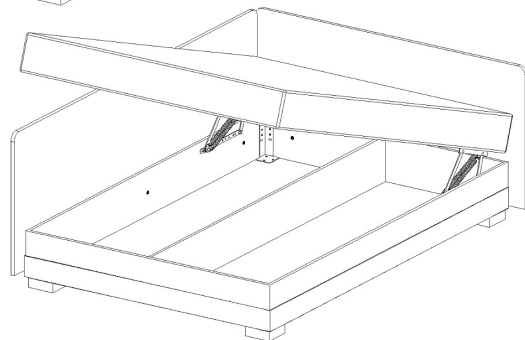

Postel ROBIN 120,140,160

Šroub M6x90 3x 	Vrut 4x16 18x 	Vrut 4x35 12x 	Noha postele 150x150 4x 
Šroub M6x70 2x 	Matice M6 samojistná 5x 	Podložka ø 6,3 5x 	Pružina velká hrubá 4x 
Kovová opěrka nízká 24mm 2x 	Kovová opěrka vysoká 48mm 3x 	Úhelník L 62x62x12 2x 	

1.

Pružina jde nasadit obtížněji. Je potřeba otevřít úložný prostor - úplně, nasadit pružinu do zadního otvoru a pomocí kombinovaných kleští nasadit druhý konec pružiny do předního otvoru. Stejně postupujeme na druhé straně mechaniky.

2.

3.

4.

Velké čalouněné čelo postele můžeme připevnit na pravou nebo levou stranu.

Šroub
M6x70

Čalouněné
čelo malé

5.