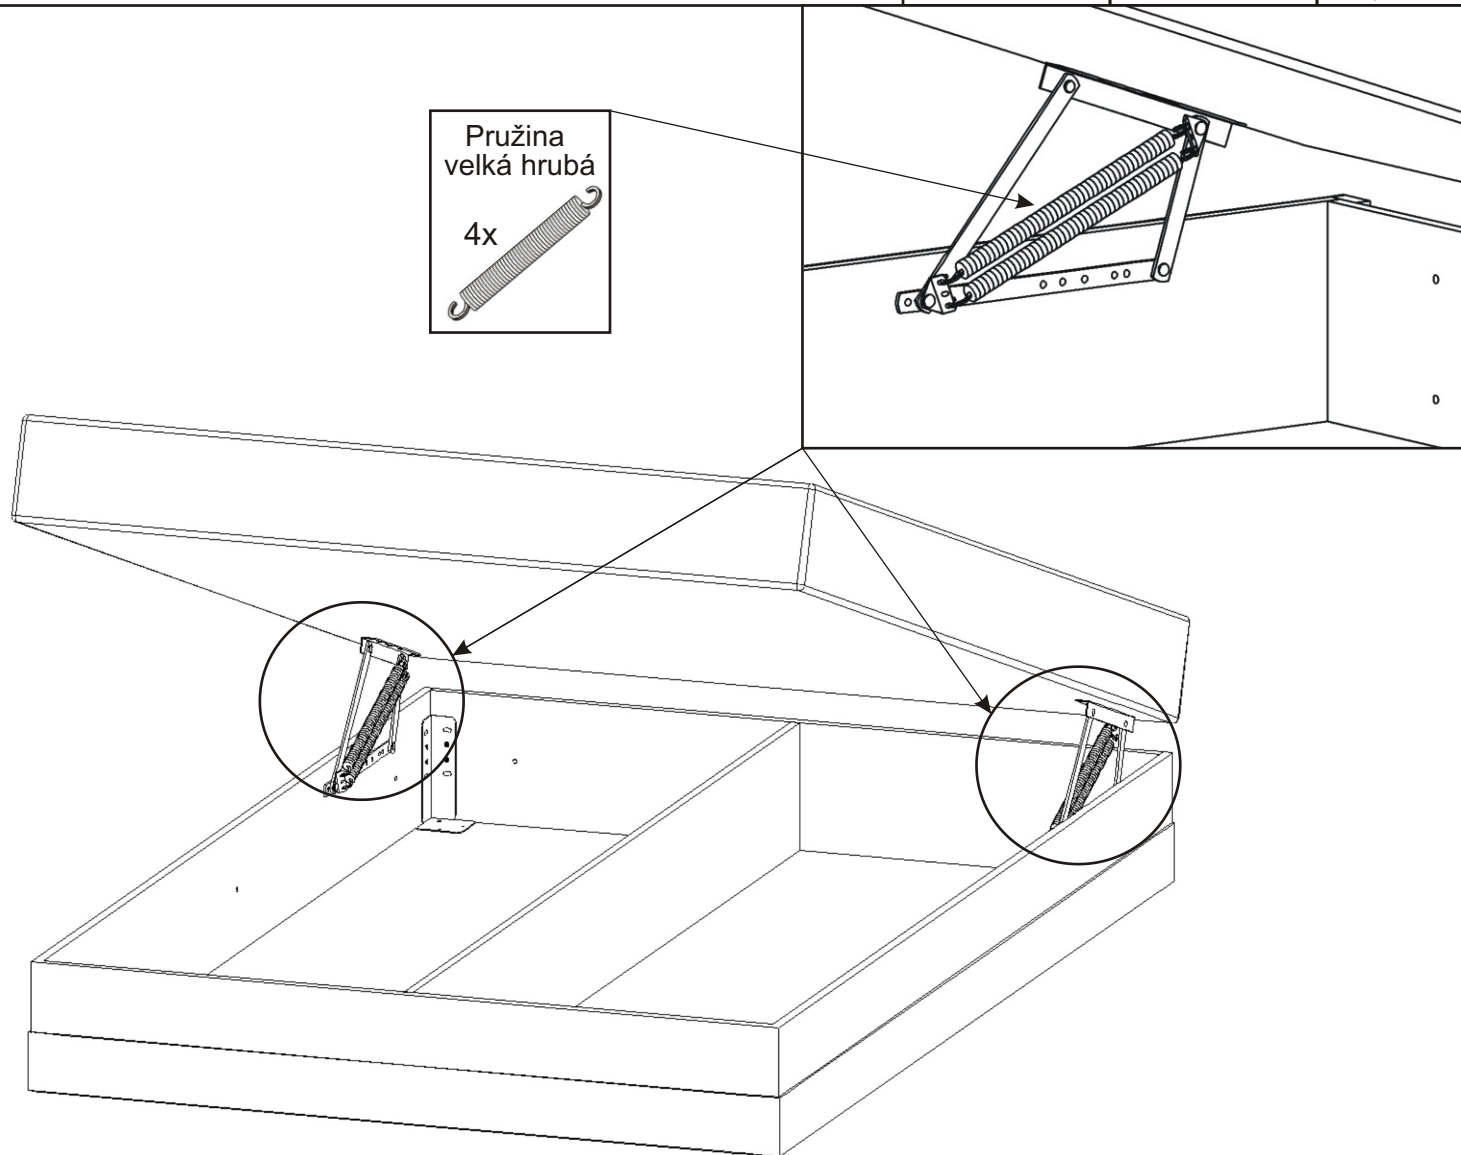

Postel ROBIN 120,140,160

Šroub M6x90 3x 	Vrut 4x16 18x 	Vrut 4x35 12x 	Noha postele 150x150 4x 
Šroub M6x70 2x 	Matice M6 samojistná 5x 	Podložka ø 6,3 5x 	Pružina velká hrubá 4x 
Kovová opěrka nízká 24mm 2x 	Kovová opěrka vysoká 48mm 3x 	Úhelník L 62x62x12 2x 	

1.

Pružina jde nasadit obtížněji. Je potřeba otevřít úložný prostor - úplně, nasadit pružinu do zadního otvoru a pomocí kombinovaných kleští nasadit druhý konec pružiny do předního otvoru. Stejně postupujeme na druhé straně mechaniky.

2.

3.

4.

Velké čalouněné čelo postele můžeme připevnit na pravou nebo levou stranu.

Šroub
M6x70

Čalouněné
čelo malé

5.