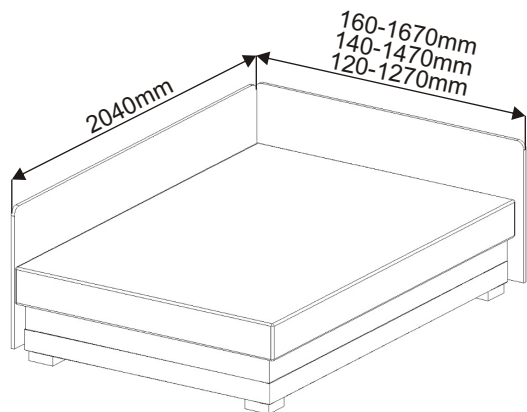

Postel ROBIN 120,140,160

Šroub M6x90 3x 	Vrut 4x16 18x 	Vrut 4x35 12x 	Noha postele 150x150 4x 
Šroub M6x70 2x 	Matice M6 samojistná 5x 	Podložka ø 6,3 5x 	Pružina velká hrubá 4x 
Kovová opěrka nízká 24mm 2x 	Kovová opěrka vysoká 48mm 3x 	Úhelník L 62x62x12 2x 	

1.

Pružina jde nasadit obtížněji. Je potřeba otevřít úložný prostor - úplně, nasadit pružinu do zadního otvoru a pomocí kombinovaných kleští nasadit druhý konec pružiny do předního otvoru. Stejně postupujeme na druhé straně mechaniky.

2.

3.

4.

Velké čalouněné čelo postele můžeme připevnit na pravou nebo levou stranu.

Šroub
M6x70

Čalouněné
čelo malé

5.