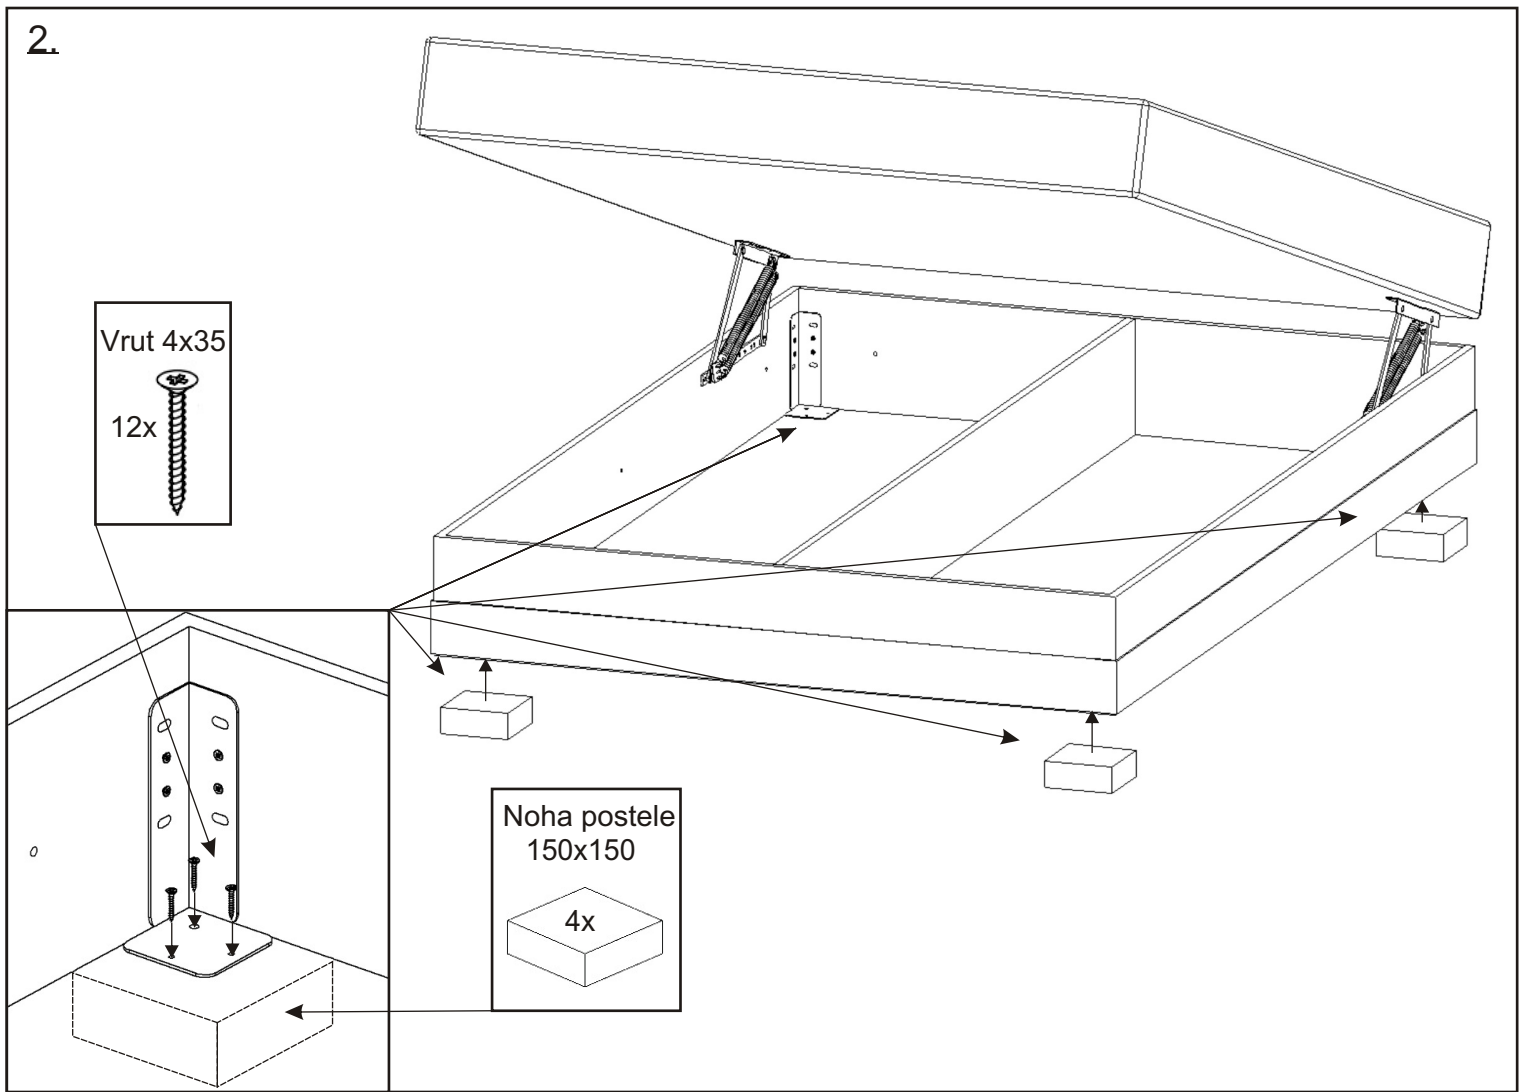

Postel ROBIN 120,140,160

Šroub M6x90 3x 	Vrut 4x16 18x 	Vrut 4x35 12x 	Noha postele 150x150 4x 
Šroub M6x70 2x 	Matice M6 samojistná 5x 	Podložka ø 6,3 5x 	Pružina velká hrubá 4x 
Kovová opěrka nízká 24mm 2x 	Kovová opěrka vysoká 48mm 3x 	Úhelník L 62x62x12 2x 	

1.

Pružina jde nasadit obtížněji. Je potřeba otevřít úložný prostor - úplně, nasadit pružinu do zadního otvoru a pomocí kombinovaných kleští nasadit druhý konec pružiny do předního otvoru. Stejně postupujeme na druhé straně mechaniky.

2.

3.

4.

Velké čalouněné čelo postele můžeme připevnit na pravou nebo levou stranu.

Šroub
M6x70

Čalouněné
čelo malé

5.