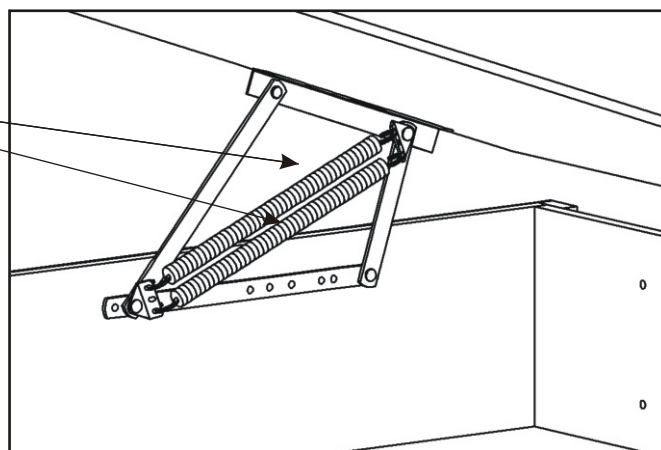

4x

Vrut
4x16

10x

Kovová opěrka
vysoká

5x

1.

Pružina dlouhá

4x

Pružina jde nasadit obtížněji. Je potřeba otevřít úložný prostor - úplně, nasadit pružinu do zadního otvoru a pomocí kombinovaných kleští nasadit druhý konec pružiny do předního otvoru. Stejně postupujeme na druhé straně mechaniky.