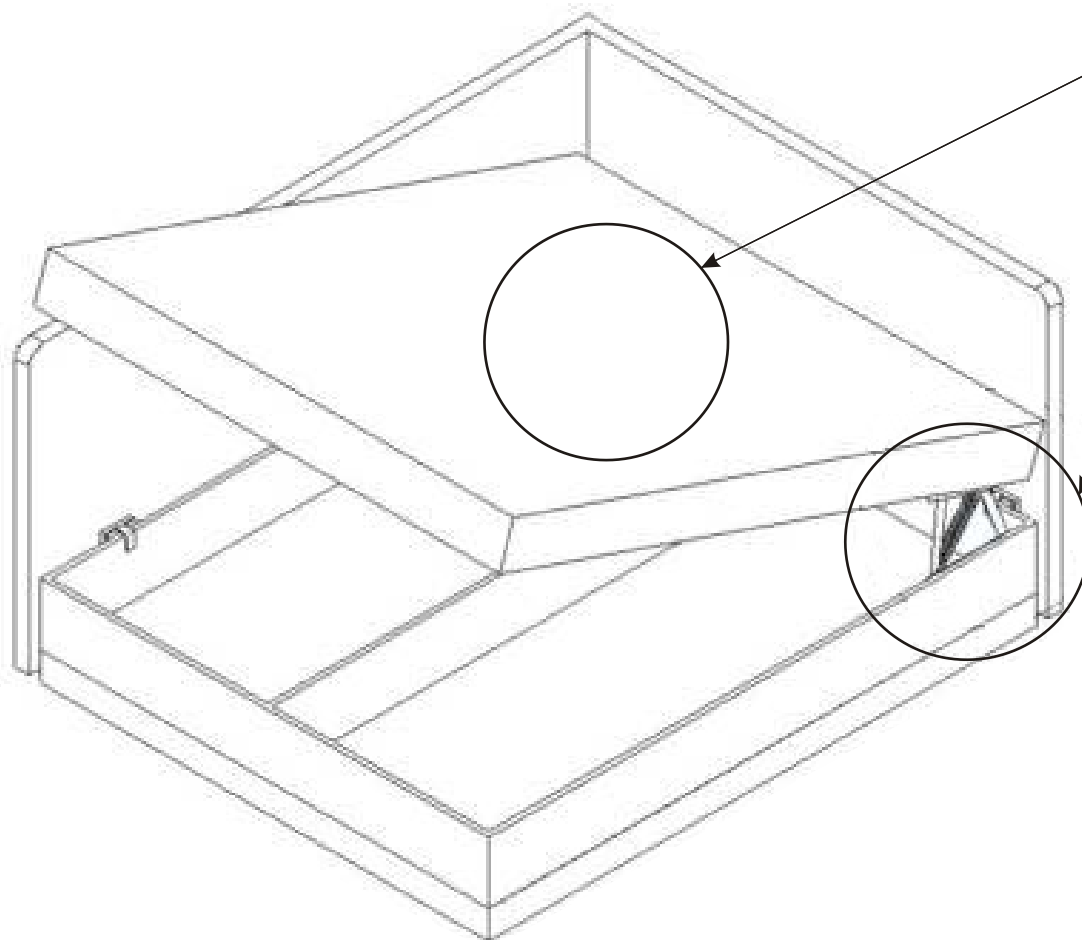

Postel ROBIN

Šroub M6x90

5x

Podložka
ø 6,3

5x

Matice M6

5x

Pružina
velká

Pružina jde nasadit obtížněji. Je potřeba otevřít úložný prostor - úplně, nasadit pružinu do zadního otvoru a pomocí kombinovaných kleští nasadit druhý konec pružiny do předního otvoru. Stejně postupujeme na druhé straně mechaniky.