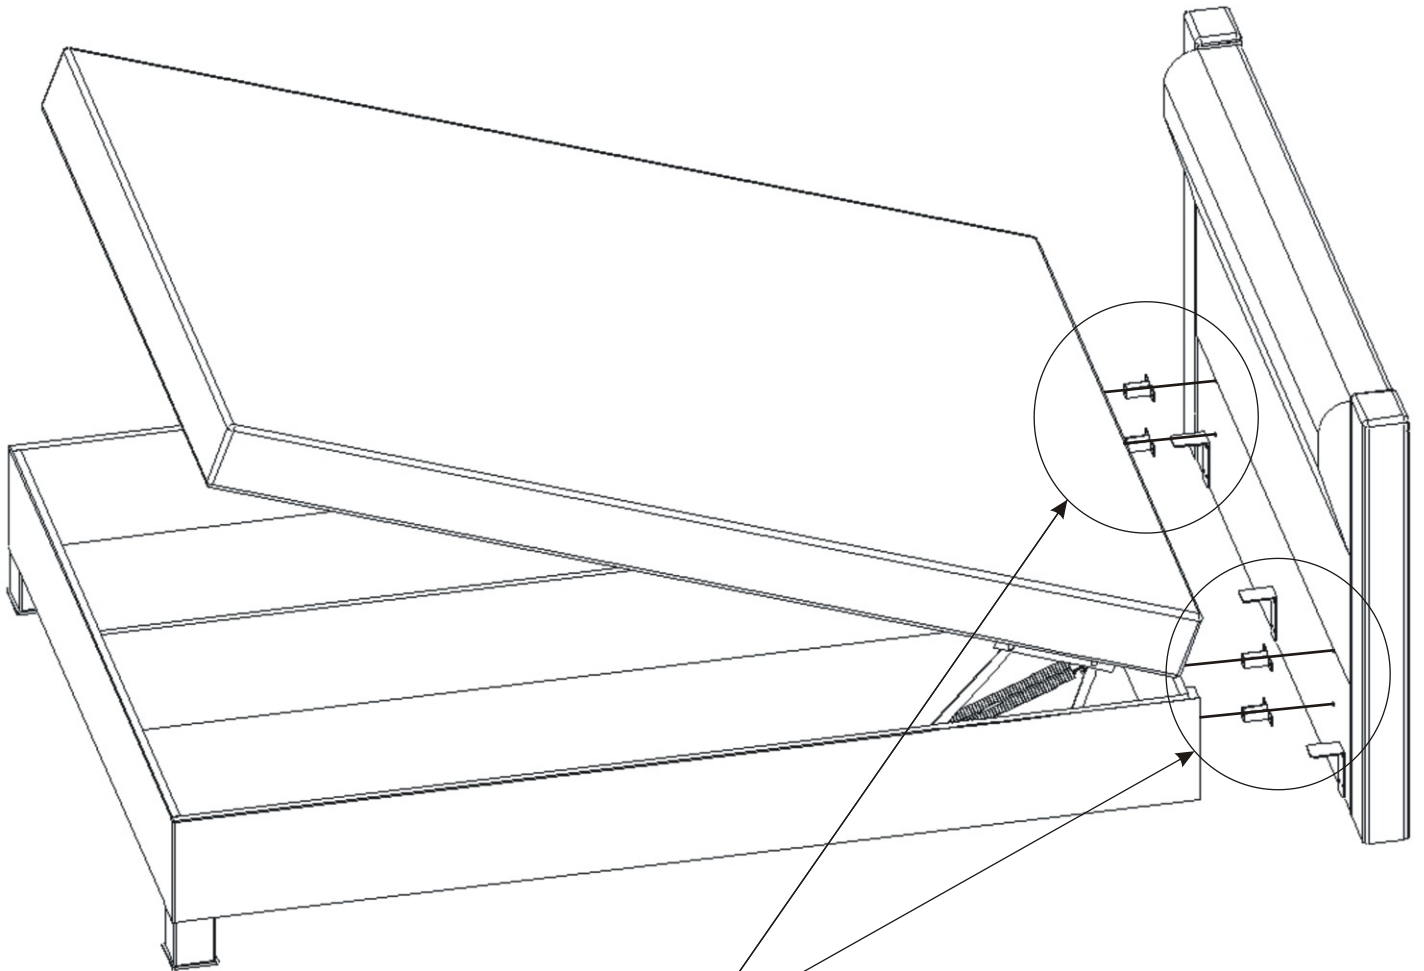

# Postel NIKOL 140

<b>Matka M 6</b> 4x 	<b>Podložka ø 6,3</b> 4x 	<b>M6x70 vratový</b> 4x 	<b>Kovová opěrka nízká</b> 4x 	<b>Vrut 4x16</b> 20x 
<b>Uhelník 65x100x40</b> 3x 	<b>Pružina dlouhá</b> 4x 	<b>Černá noha 90x90x100mm</b> 2x 	<b>V 4x25</b> 6x 	

1.

2.

3.

M6x70 vratový  
4x

Kovová opěrka nízká  
4x

Vrut 4x16  
20x

Uhelník 65x100x40  
3x

Podložka  
ø 6,3  
4x