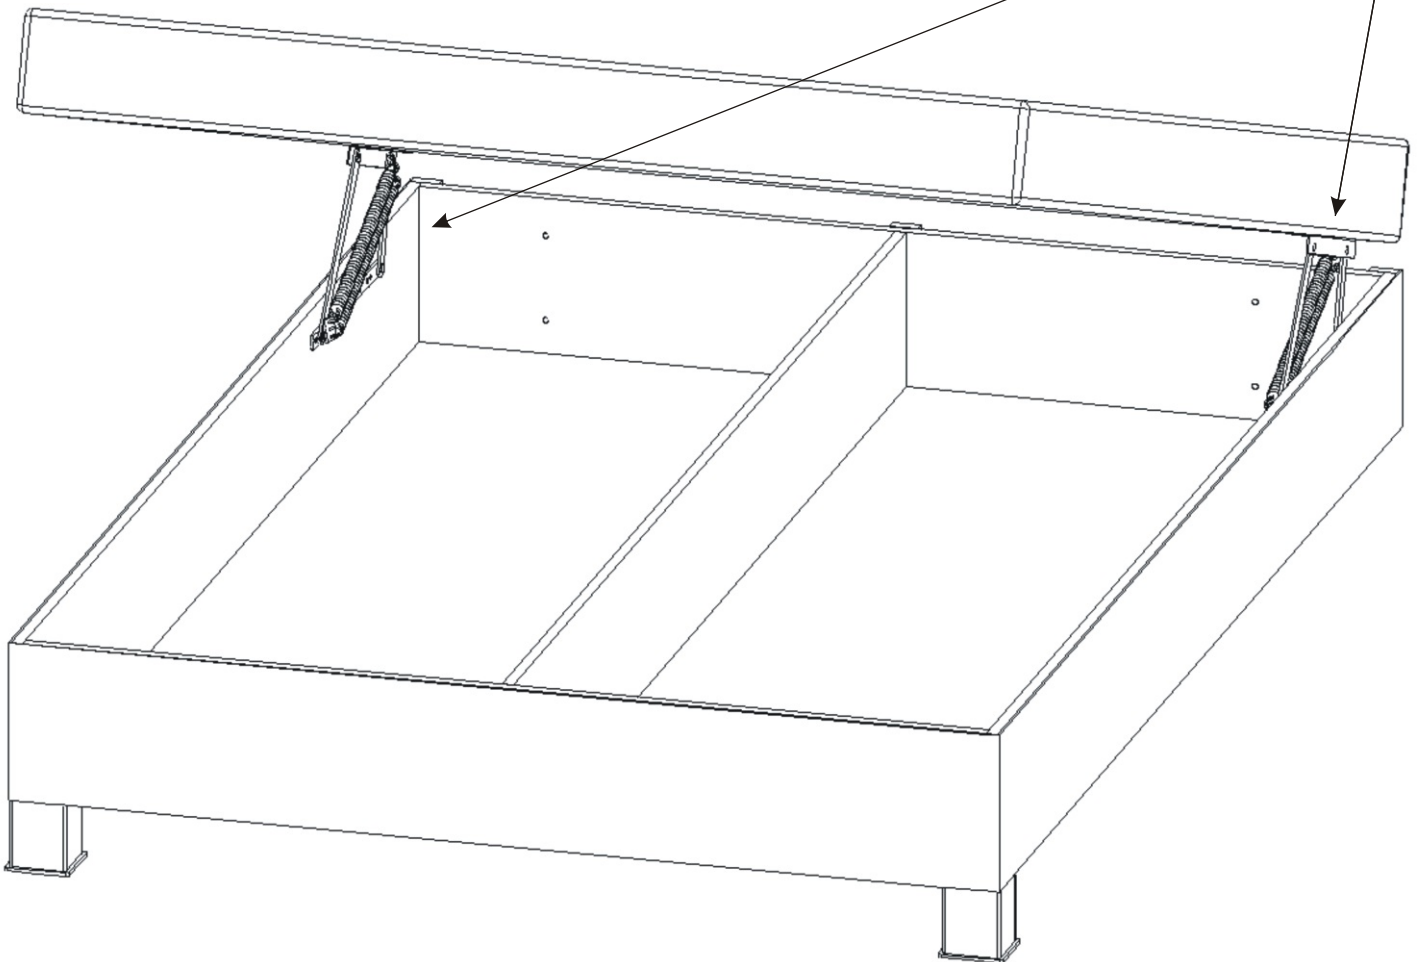

# Postel NIKOL 140

<b>Matka M 6</b> 4x 	<b>Podložka ø 6,3</b> 4x 	<b>M6x70 vratový</b> 4x 	<b>Kovová opěrka nízká</b> 4x 	<b>Vrut 4x16</b> 20x 
<b>Uhelník 65x100x40</b> 3x 	<b>Pružina dlouhá</b> 4x 	<b>Černá noha 90x90x100mm</b> 2x 	<b>V 4x25</b> 6x 	

1.

2.

3.

M6x70 vratový  
4x

Kovová opěrka nízká  
4x

Vrut 4x16  
20x

Uhelník 65x100x40  
3x

Podložka  
ø 6,3  
4x