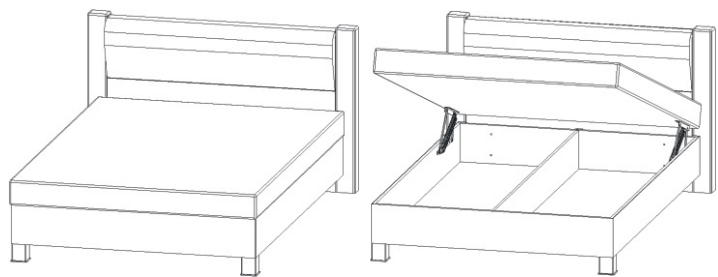

# Postel NIKOL 140

<b>Matka M 6</b> 4x 	<b>Podložka ø 6,3</b> 4x 	<b>M6x70 vratový</b> 4x 	<b>Kovová opěrka nízká</b> 4x 	<b>Vrut 4x16</b> 20x 
<b>Uhelník 65x100x40</b> 3x 	<b>Pružina dlouhá</b> 4x 	<b>Černá noha 90x90x100mm</b> 2x 	<b>V 4x25</b> 6x 	