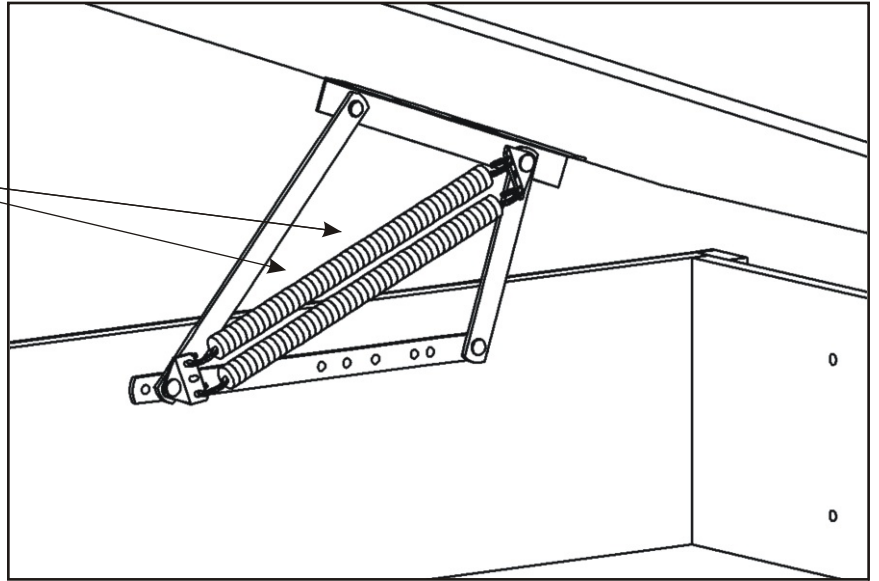

# Postel NIKOL 140

<b>Matka M 6</b> 4x 	<b>Podložka ø 6,3</b> 4x 	<b>M6x70 vratový</b> 4x 	<b>Kovová opěrka nízká</b> 4x 	<b>Vrut 4x16</b> 20x 
<b>Uhelník 65x100x40</b> 3x 	<b>Pružina dlouhá</b> 4x 	<b>Černá noha 90x90x100mm</b> 2x 	<b>V 4x25</b> 6x 	

1.

2.

3.

M6x70 vratový  
4x

Kovová opěrka nízká  
4x

Vrut 4x16  
20x

Uhelník 65x100x40  
3x

Podložka  
ø 6,3  
4x