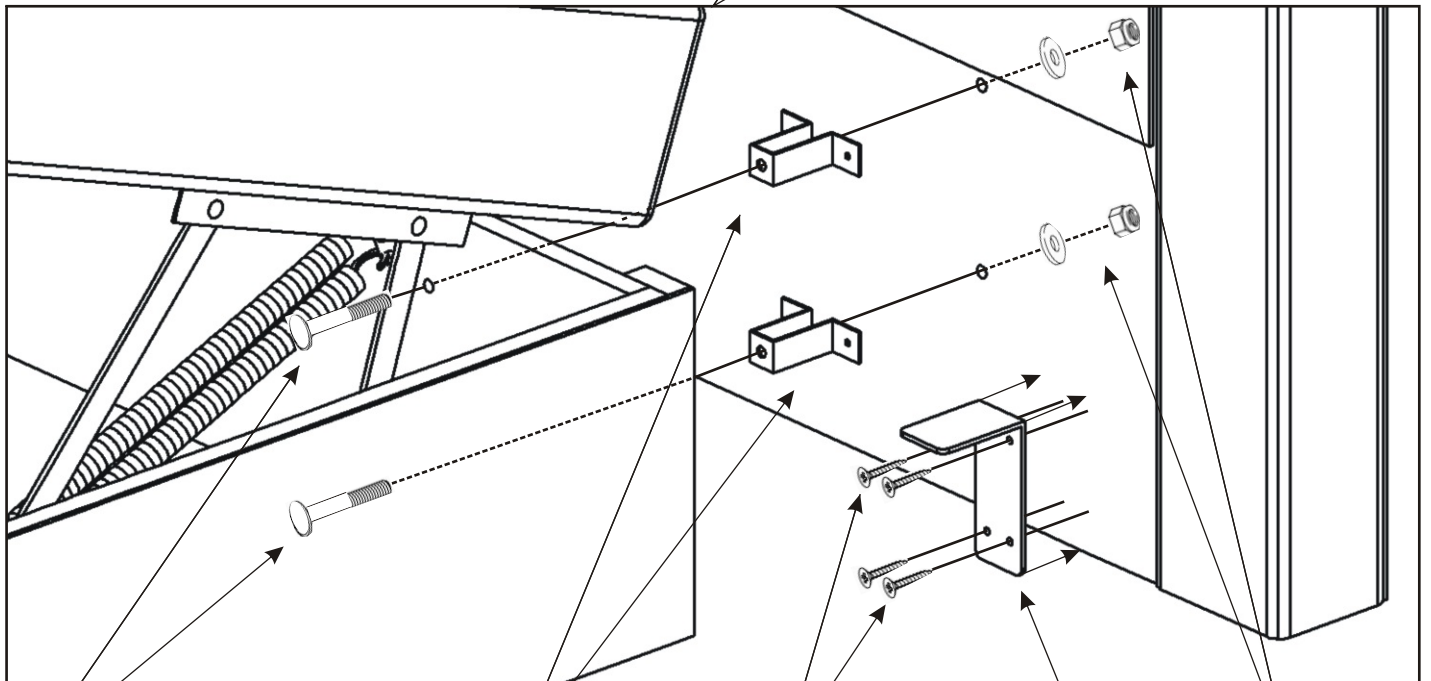

3.

M6x70 vratový
4x

Kovová opěrka nízká
4x

Vrut 4x16
20x

Uhelník 65x100x40
3x

Podložka
ø 6,3
4x

Matice M6
4x