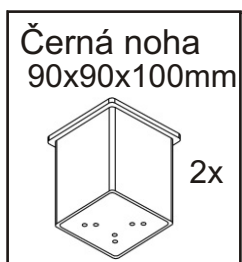

# Postel NIKOL 140

<b>Matka M 6</b> 4x 	<b>Podložka ø 6,3</b> 4x 	<b>M6x70 vratový</b> 4x 	<b>Kovová opěrka nízká</b> 4x 	<b>Vrut 4x16</b> 20x 
<b>Uhelník 65x100x40</b> 3x 	<b>Pružina dlouhá</b> 4x 	<b>Černá noha 90x90x100mm</b> 2x 	<b>V 4x25</b> 6x 	

1.

2.

3.

M6x70 vratový  
4x

Kovová opěrka nízká  
4x

Vrut 4x16  
20x

Uhelník 65x100x40  
3x

Podložka  
ø 6,3  
4x