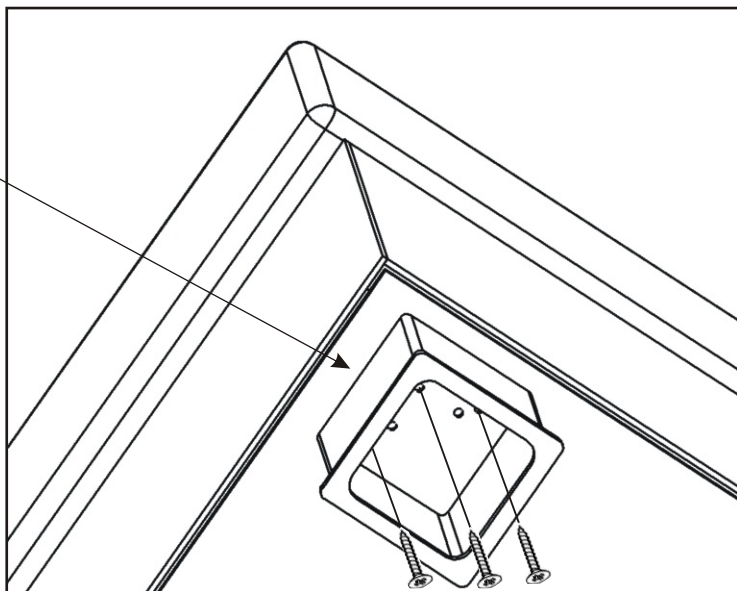

# Postel NIKOL 140

<b>Matka M 6</b> 4x 	<b>Podložka ø 6,3</b> 4x 	<b>M6x70 vratový</b> 4x 	<b>Kovová opěrka nízká</b> 4x 	<b>Vrut 4x16</b> 20x 
<b>Uhelník 65x100x40</b> 3x 	<b>Pružina dlouhá</b> 4x 	<b>Černá noha 90x90x100mm</b> 2x 	<b>V 4x25</b> 6x 	

1.

2.

3.

M6x70 vratový  
4x

Kovová opěrka nízká  
4x

Vrut 4x16  
20x

Uhelník 65x100x40  
3x

Podložka  
ø 6,3  
4x