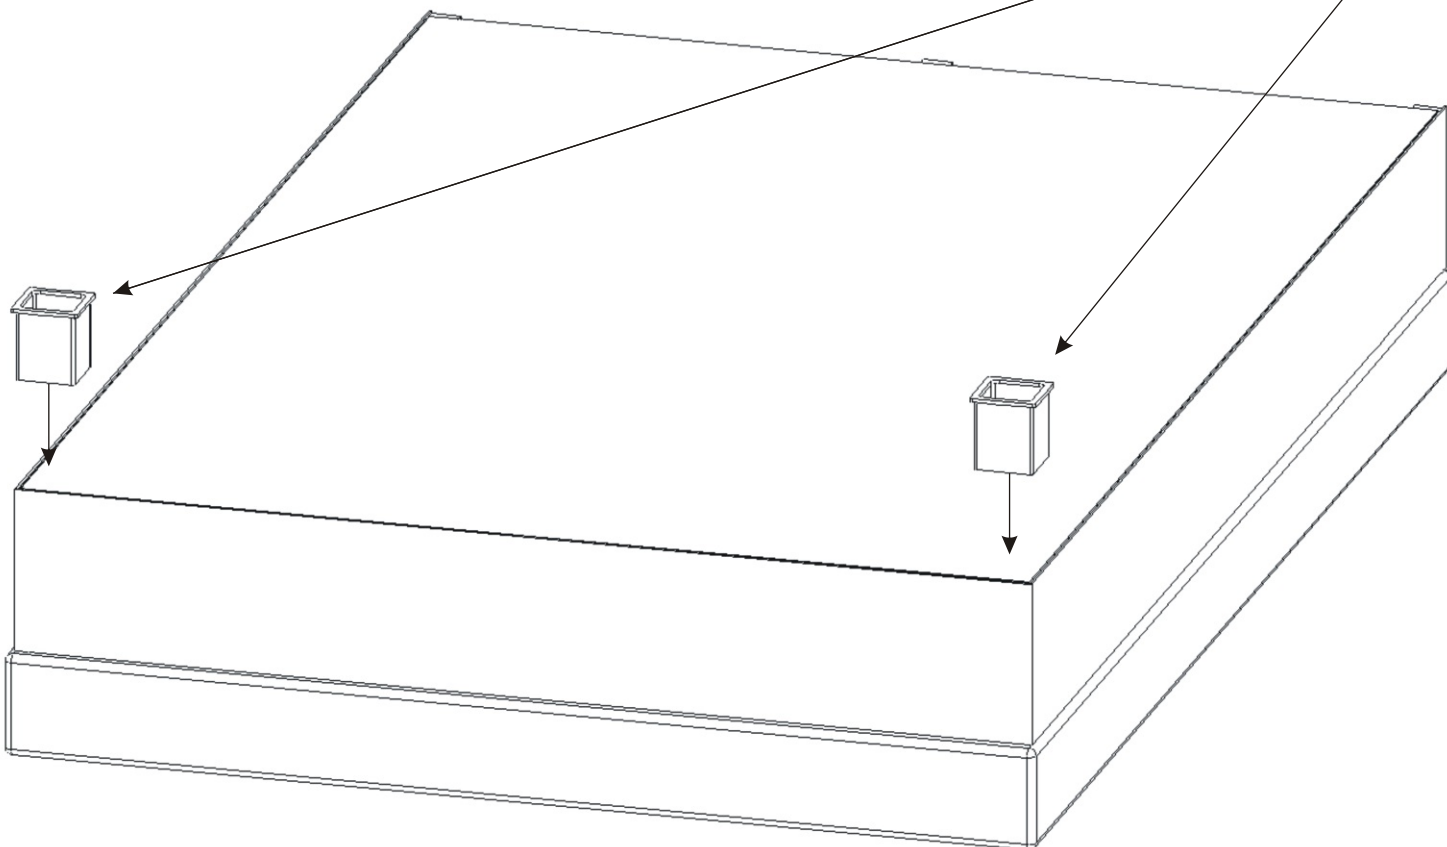

# Postel NIKOL 140

<b>Matka M 6</b> 4x 	<b>Podložka ø 6,3</b> 4x 	<b>M6x70 vratový</b> 4x 	<b>Kovová opěrka nízká</b> 4x 	<b>Vrut 4x16</b> 20x 
<b>Uhelník 65x100x40</b> 3x 	<b>Pružina dlouhá</b> 4x 	<b>Černá noha 90x90x100mm</b> 2x 	<b>V 4x25</b> 6x 	

1.

2.

3.

M6x70 vratový  
4x

Kovová opěrka nízká  
4x

Vrut 4x16  
20x

Uhelník 65x100x40  
3x

Podložka  
ø 6,3  
4x