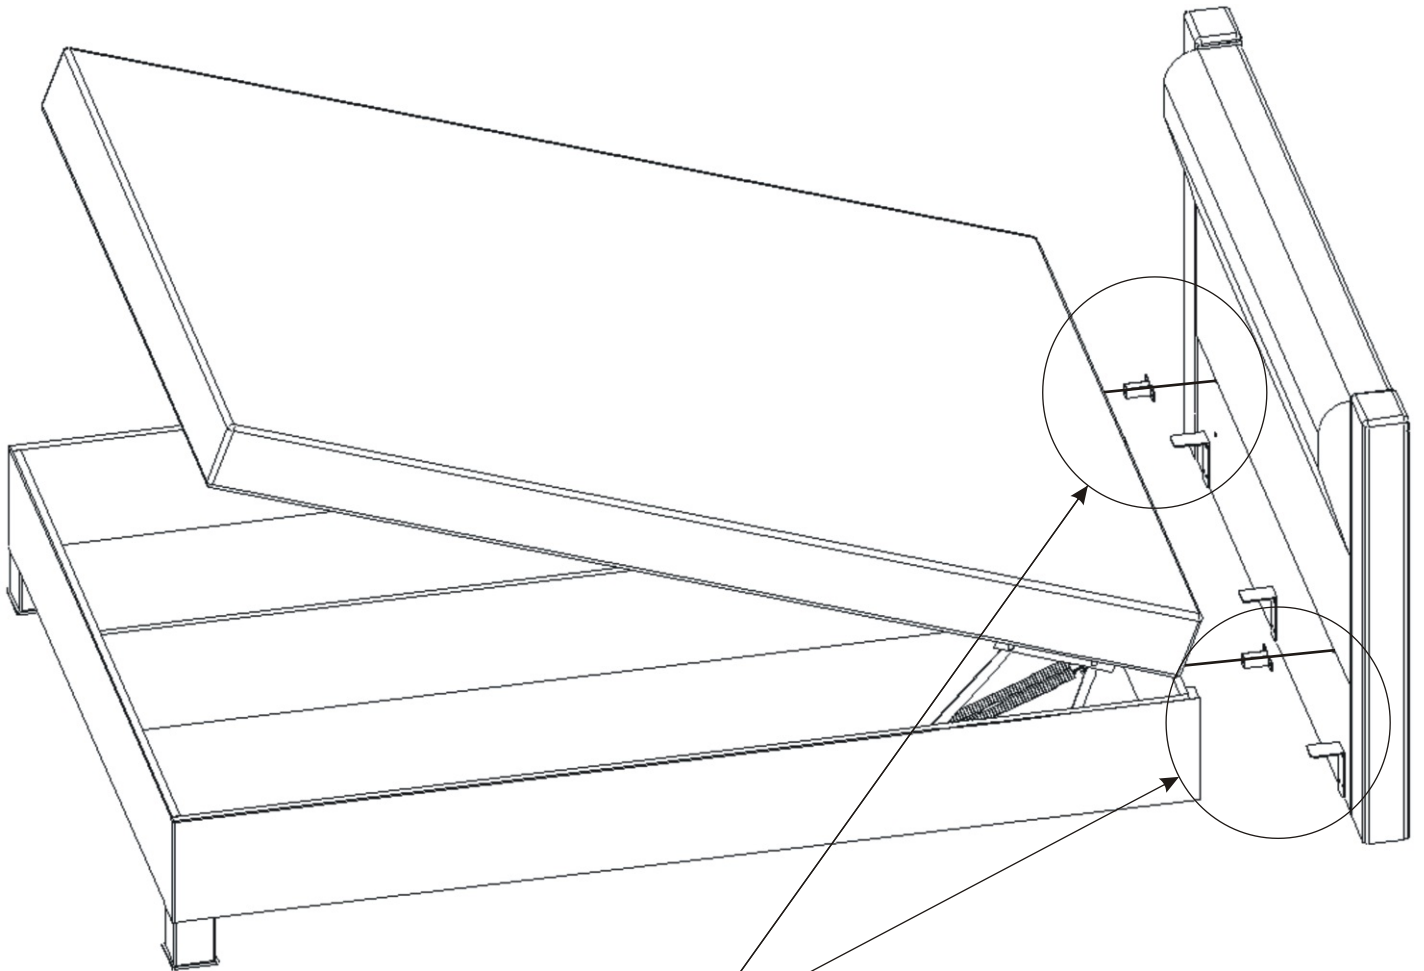

Postel NIKOL 120

Matka M 6 2x 	Podložka ø 6,3 2x 	M6x70 vratový 2x 	Kovová opěrka nízká 2x 	Vrut 4x16 16x 
Uhelník 65x100x40 3x 	Pružina dlouhá 4x 	Černá noha 90x90x100mm 2x 	V 4x25 6x 	

1.

2.

3.

M6x70 vratový
2x

Kovová opěrka nízká
2x

Vrut 4x16
16x

Uhelník 65x100x40
3x

Podložka
ø 6,3
2x

Matice M6
2x