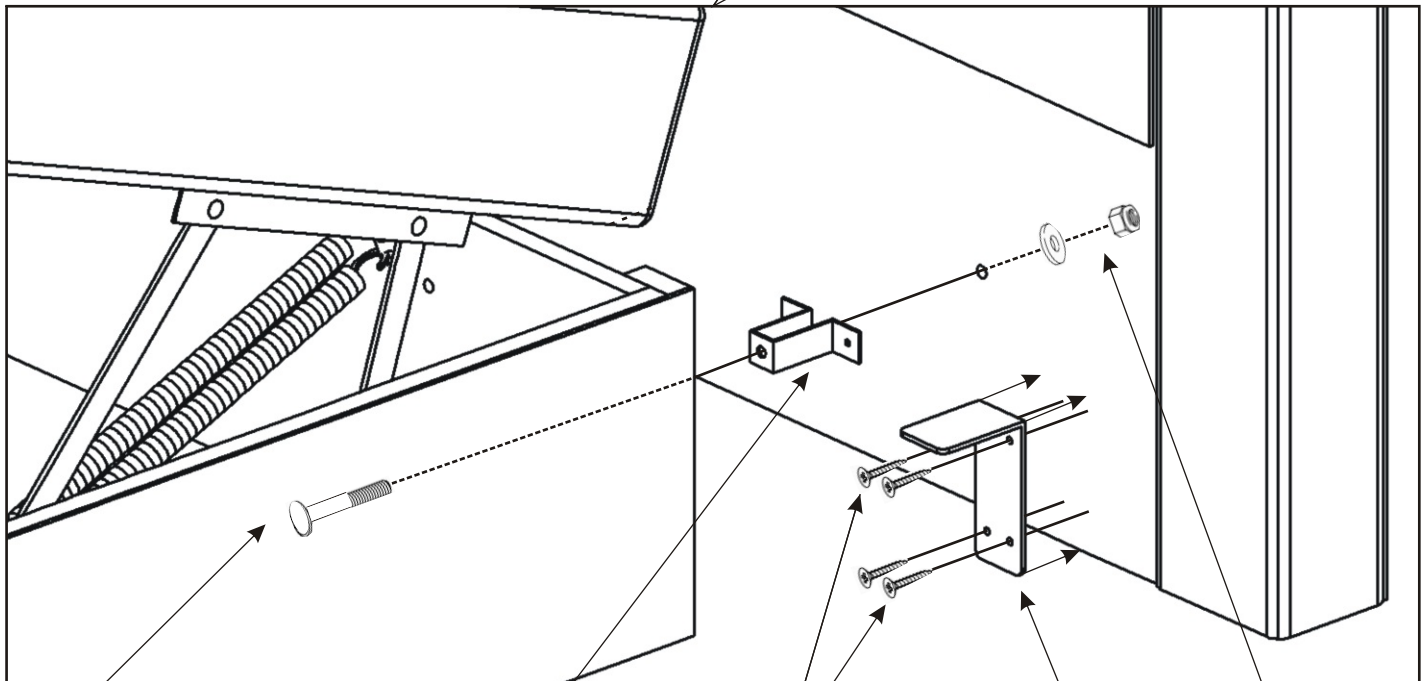

Postel NIKOL 120

Matka M 6 2x 	Podložka ø 6,3 2x 	M6x70 vratový 2x 	Kovová opěrka nízká 2x 	Vrut 4x16 16x 
Uhelník 65x100x40 3x 	Pružina dlouhá 4x 	Černá noha 90x90x100mm 2x 	V 4x25 6x 	

1.

2.

3.

M6x70 vratový
2x