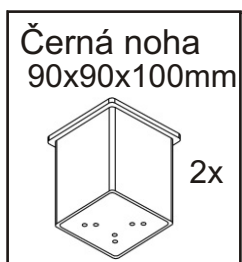

Postel NIKOL 120

Matka M 6 2x 	Podložka ø 6,3 2x 	M6x70 vratový 2x 	Kovová opěrka nízká 2x 	Vrut 4x16 16x 
Uhelník 65x100x40 3x 	Pružina dlouhá 4x 	Černá noha 90x90x100mm 2x 	V 4x25 6x 	

1.

2.

3.

M6x70 vratový
2x

Kovová opěrka nízká
2x

Vrut 4x16
16x

Uhelník 65x100x40
3x

Podložka
ø 6,3
2x

Matice M6
2x