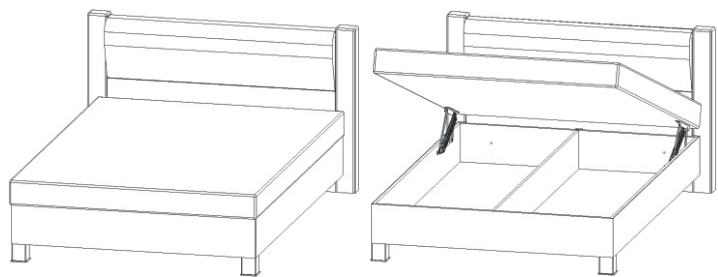

Postel NIKOL 120

Matka M 6 2x 	Podložka ø 6,3 2x 	M6x70 vratový 2x 	Kovová opěrka nízká 2x 	Vrut 4x16 16x 
Uhelník 65x100x40 3x 	Pružina dlouhá 4x 	Černá noha 90x90x100mm 2x 	V 4x25 6x 	

1.

2.

3.

M6x70 vratový
2x