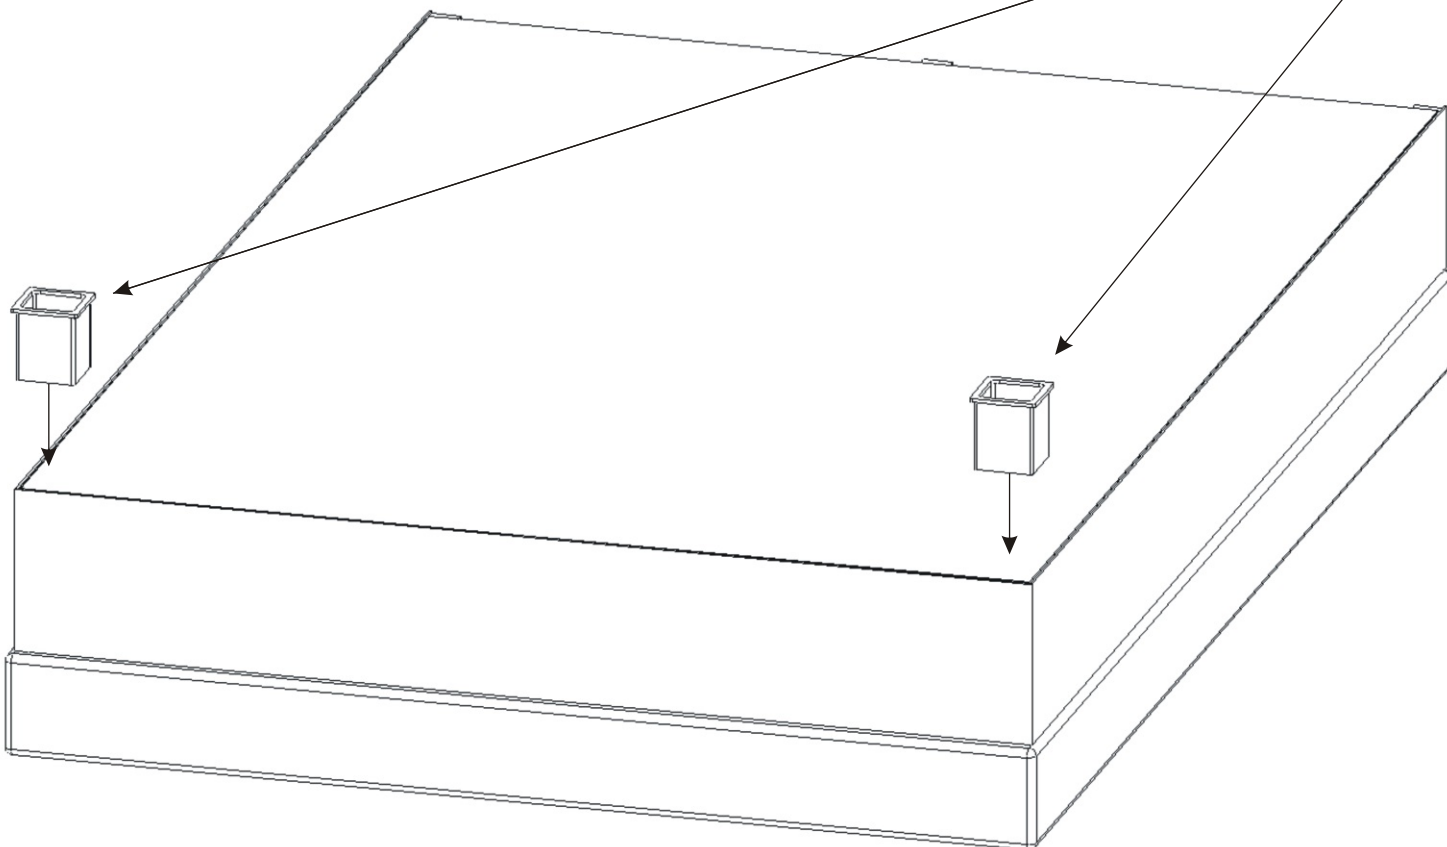

Postel NIKOL 120

Matka M 6 2x 	Podložka ø 6,3 2x 	M6x70 vratový 2x 	Kovová opěrka nízká 2x 	Vrut 4x16 16x 
Uhelník 65x100x40 3x 	Pružina dlouhá 4x 	Černá noha 90x90x100mm 2x 	V 4x25 6x 	

1.

2.

3.

M6x70 vratový
2x

Kovová opěrka nízká
2x

Vrut 4x16
16x

Uhelník 65x100x40
3x

Podložka
ø 6,3
2x

Matice M6
2x