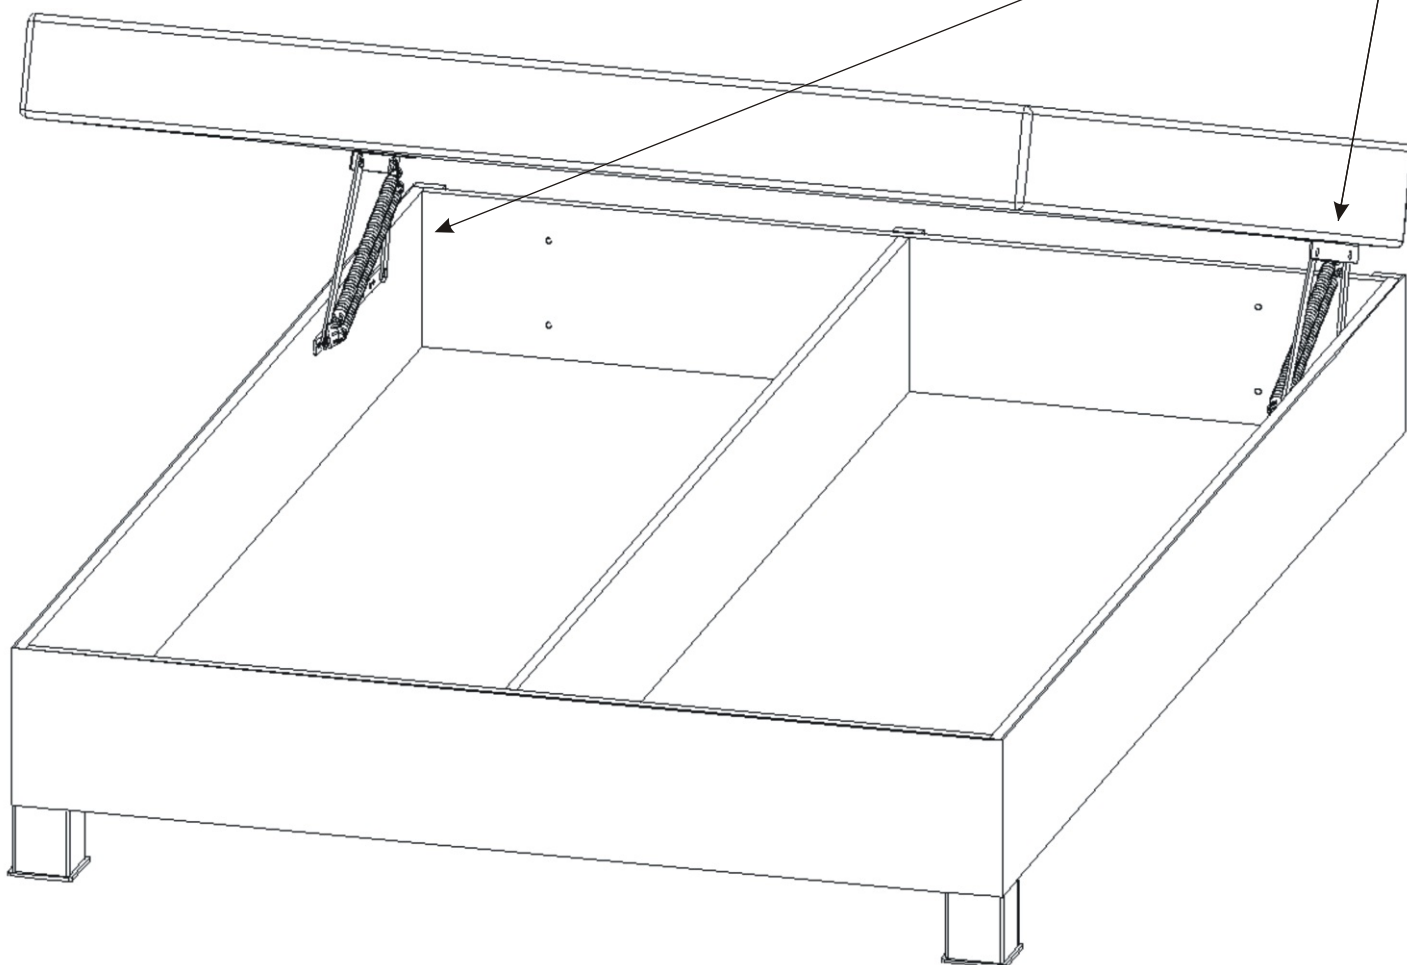

Postel NIKOL 120

Matka M 6 2x 	Podložka ø 6,3 2x 	M6x70 vratový 2x 	Kovová opěrka nízká 2x 	Vrut 4x16 16x 
Uhelník 65x100x40 3x 	Pružina dlouhá 4x 	Černá noha 90x90x100mm 2x 	V 4x25 6x 	

1.

2.

3.

M6x70 vratový
2x

Kovová opěrka nízká
2x

Vrut 4x16
16x

Uhelník 65x100x40
3x

Podložka
ø 6,3
2x

Matice M6
2x