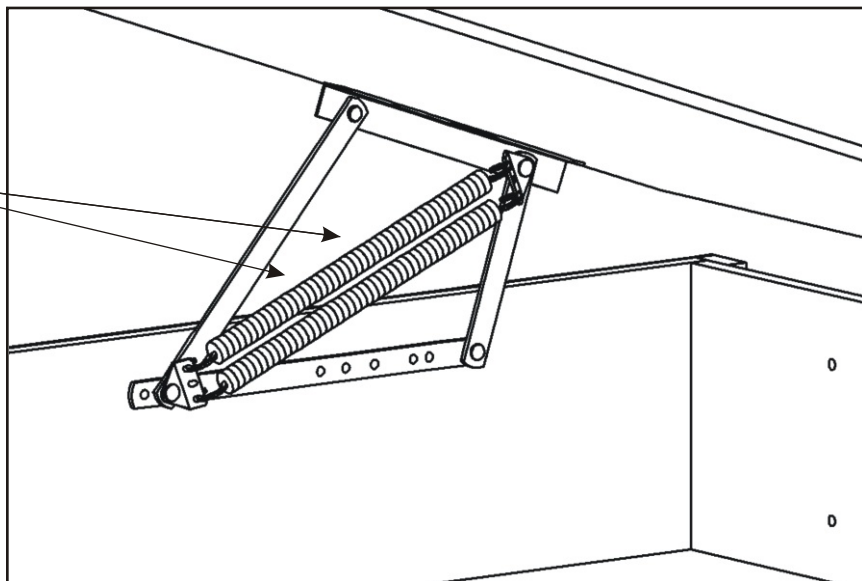

Postel NIKOL 120

Matka M 6 2x 	Podložka ø 6,3 2x 	M6x70 vratový 2x 	Kovová opěrka nízká 2x 	Vrut 4x16 16x 
Uhelník 65x100x40 3x 	Pružina dlouhá 4x 	Černá noha 90x90x100mm 2x 	V 4x25 6x 	

1.

2.

3.

M6x70 vratový
2x

Kovová opěrka nízká
2x

Vrut 4x16
16x

Uhelník 65x100x40
3x

Podložka
ø 6,3
2x

Matice M6
2x