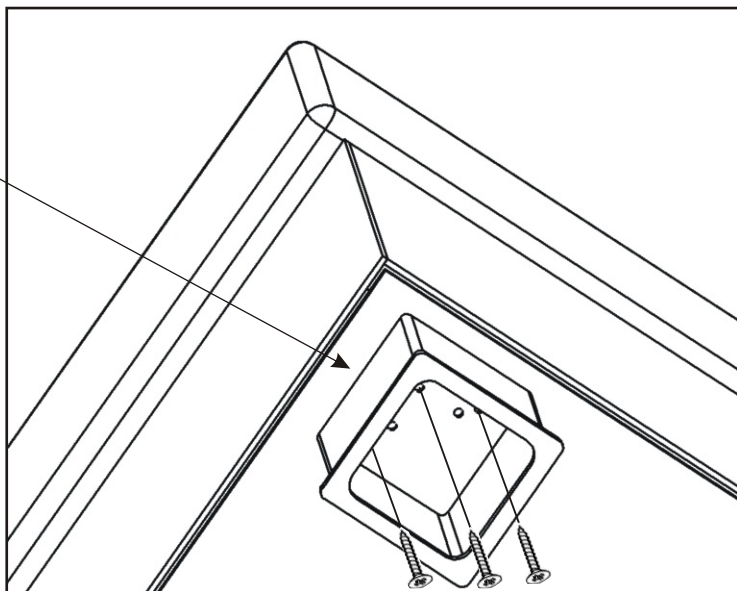

Postel NIKOL 120

Matka M 6 2x 	Podložka ø 6,3 2x 	M6x70 vratový 2x 	Kovová opěrka nízká 2x 	Vrut 4x16 16x 
Uhelník 65x100x40 3x 	Pružina dlouhá 4x 	Černá noha 90x90x100mm 2x 	V 4x25 6x 	

1.

2.

3.

M6x70 vratový
2x

Kovová opěrka nízká
2x

Vrut 4x16
16x

Uhelník 65x100x40
3x

Podložka
ø 6,3
2x

Matice M6
2x