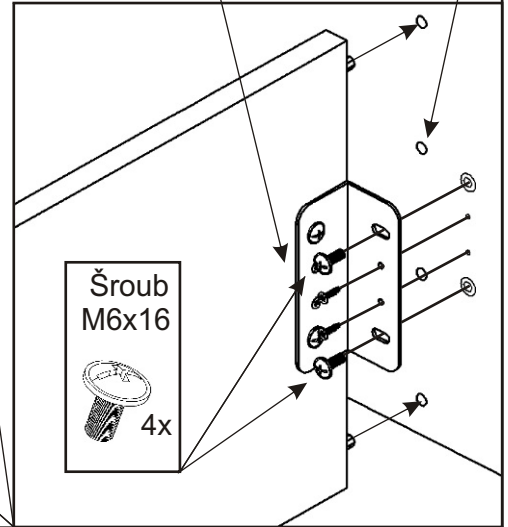

Lepidlo

2050x280x36

2050x280x36

1_15x130x18

1_91x462x36

Šroub
M6x35
9x

Podložka
ø 6,3
9x

Plastový háček
32,5x35x15
4x

Vruty
3,5x16
4x

Váleček
ø47x47
9x

3.

Pokud postel zalepíme lepidlem, už nebude možné ji rozebrat bez poškození.
Postel je možné složit i bez lepidla.
(Při složení bez lepidla, postel může vrzat.)

4.

5.

6.

7.

7.1.

Šroub
M6x25

Podložka
ø 6,3

4x

7.2.

Šroub
zápustný
M6x25

8.

Plynový píst krátky
U 160,180-1000N
U 120,140-750N

Výztuha 1_15x130x18

213mm

216mm

12.