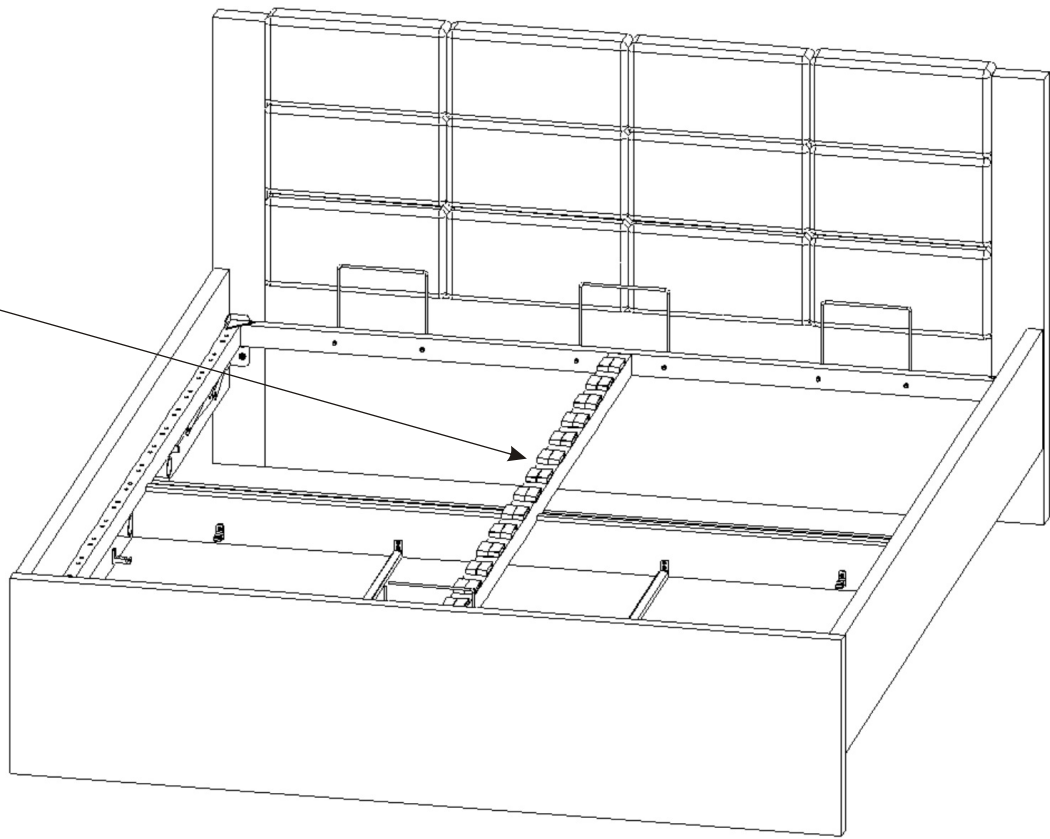

2x

358mm

Šroub
8x16

4x

9.

10.

11.

Bok 2050x280x36

Výztuha 1_15x130x18

213mm

216mm

12.