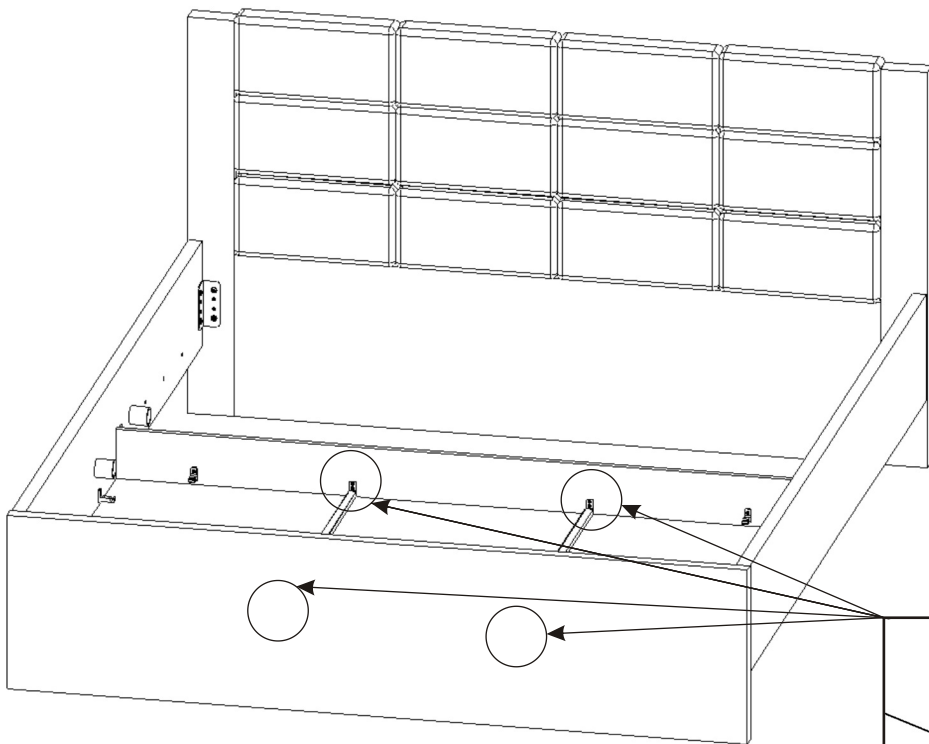

Vruty
3,5x16
4x

Váleček
ø47x47
9x

3.

Pokud postel zalepíme lepidlem, už nebude možné ji rozebrat bez poškození.
Postel je možné složit i bez lepidla.
(Při složení bez lepidla, postel může vrzat.)

4.

5.

6.

7.

Výztuha 1_15x130x18

213mm

216mm

12.