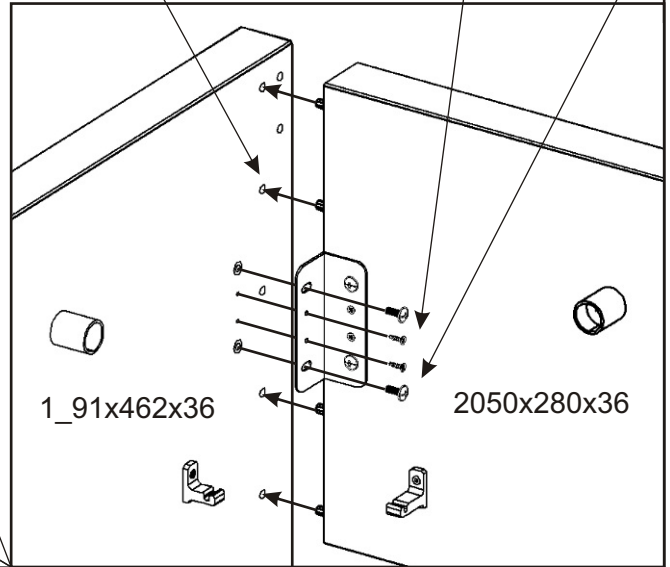

Vruty
3,5x16
4x

Váleček
ø47x47
9x

3.

Pokud postel zalepíme lepidlem, už nebude možné ji rozebrat bez poškození.
Postel je možné složit i bez lepidla.
(Při složení bez lepidla, postel může vrzat.)

4.

5.

6.

7.

7.1.

Šroub
M6x25

Podložka
ø 6,3

4x

7.2.

Šroub
zápustný
M6x25

8.

Plynový píst krátky
U 160,180-1000N
U 120,140-750N

Výztuha 1_15x130x18

213mm

216mm

12.