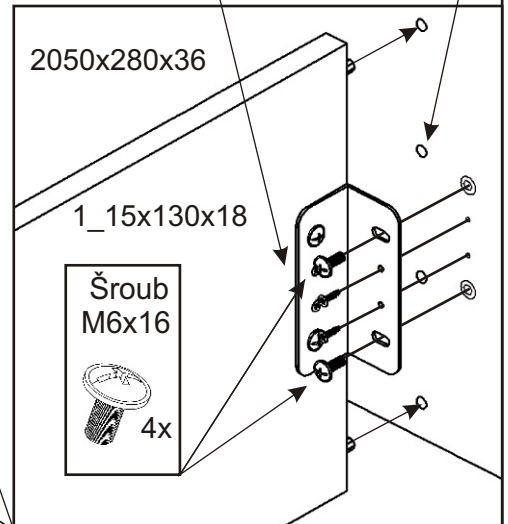

Vruty
3,5x16
4x

Váleček
ø47x47
9x

3.

Pokud postel zalepíme lepidlem, už nebude možné ji rozebrat bez poškození.
Postel je možné složit i bez lepidla.
(Při složení bez lepidla, postel může vrzat.)

4.

5.

6.

7.

7.1.

Šroub
M6x25

Podložka
ø 6,3

4x

7.2.

Šroub
zápustný
M6x25

8.

Plynový píst krátky
U 160,180-1000N
U 120,140-750N

Výztuha 1_15x130x18

213mm

216mm

12.