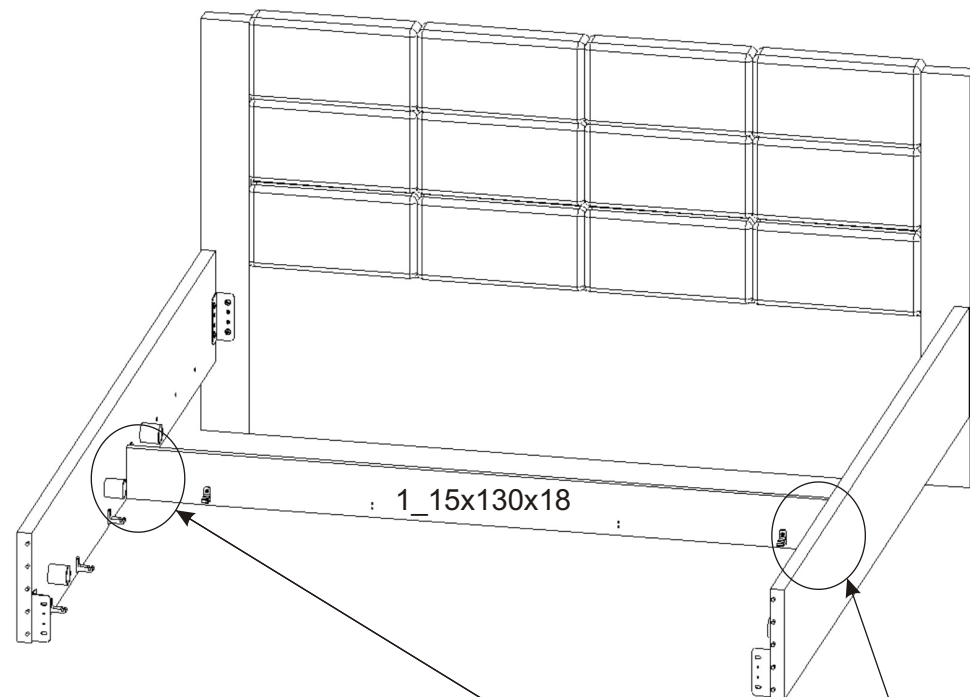

Vruty
3,5x16
4x

Váleček
ø47x47
9x

3.

Pokud postel zalepíme lepidlem, už nebude možné ji rozebrat bez poškození.
Postel je možné složit i bez lepidla.
(Při složení bez lepidla, postel může vrzat.)

4.

5.

6.

7.

2x

358mm

Šroub
8x16

4x

9.

10.

11.

Bok 2050x280x36

Výztuha 1_15x130x18

213mm

216mm

12.