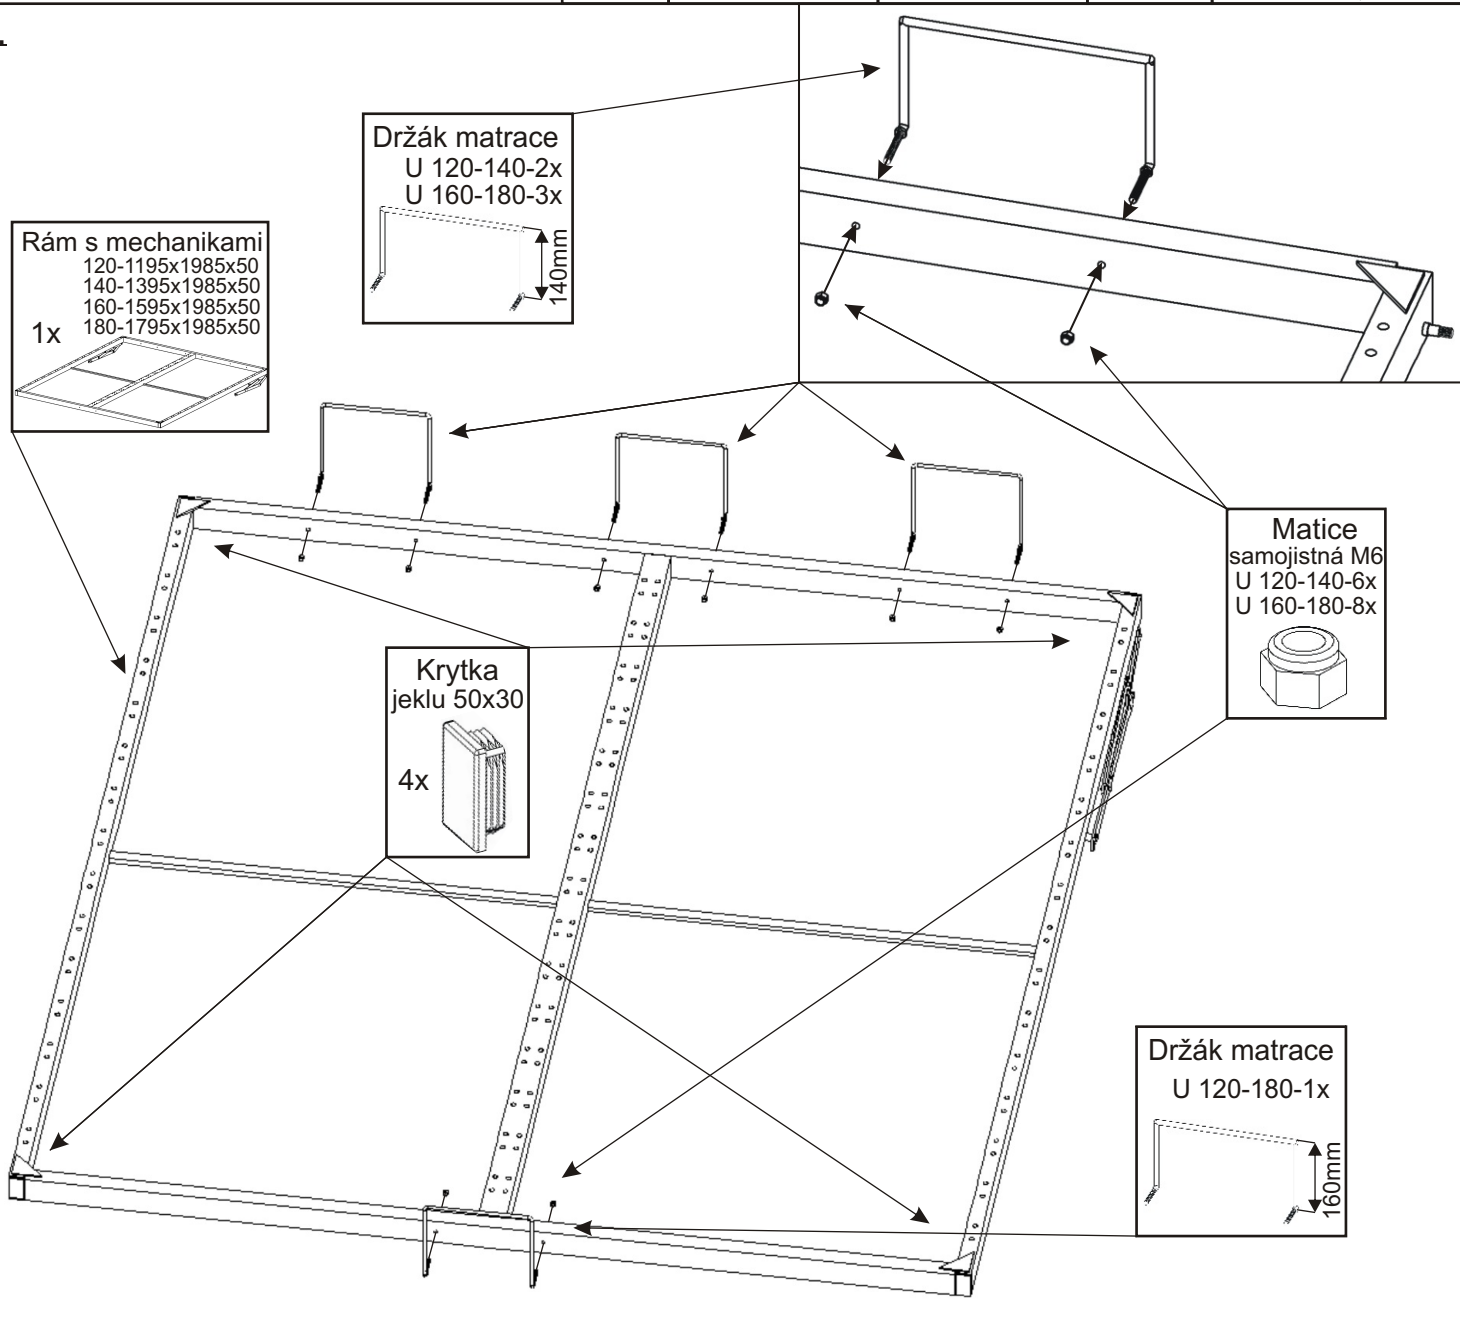

Váleček ø47x47 9x 	Rohový prvek 120x45x45 6x 75mm 	Plastový háček 40x35x15 6x 	Plastový háček 32,5x35x15 4x 	Kolík 35mm 26x 	Lepidlo 		
Šroub M6x35 9x 	Šroub M6x25 4x 	Šroub zápustný M6x25 2x 	Šroub M6x16 24x 	Matice samojistná M6 U 120-140-6x U 160-180-8x 	Podložka ø 6,3 13x 	Vruty 3,5x16 10x 	Vruty 4x20 34x
Plynový píst krátký U 160,180-1000N U 120,140-750N 2x 358mm 	Držák lamel 60x 	Lamely 120-585 140-685 160-785 180-885 30x 	Drátěný koš 120-1153x1003x6 140-1353x1003x6 160-1553x1003x6 180-1753x1003x6 1x 	Kovová rozpora 1050mm 2x 			
Šroub 8x16 4x 	Držák matrace U 120-140-2x U 160-180-3x 140mm 	Držák matrace U 120-180-1x 160mm 	Krytka jeklu 50x30 4x 	Rám s mechanikami 120-1195x1985x50 140-1395x1985x50 160-1595x1985x50 180-1795x1985x50 1x 			

1.