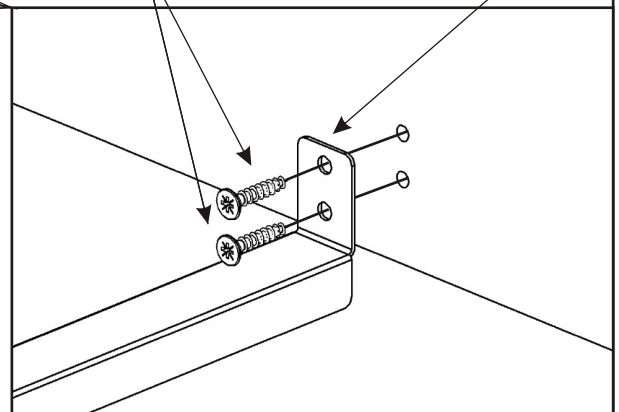

Vruty
3,5x16
4x

Váleček
ø47x47
9x

3.

Pokud postel zalepíme lepidlem, už nebude možné ji rozebrat bez poškození.
Postel je možné složit i bez lepidla.
(Při složení bez lepidla, postel může vrzat.)

4.

5.

6.

7.

7.1.

Šroub
M6x25

Podložka
ø 6,3

4x

7.2.

Šroub
zápustný
M6x25

8.

Plynový píst krátky
U 160,180-1000N
U 120,140-750N