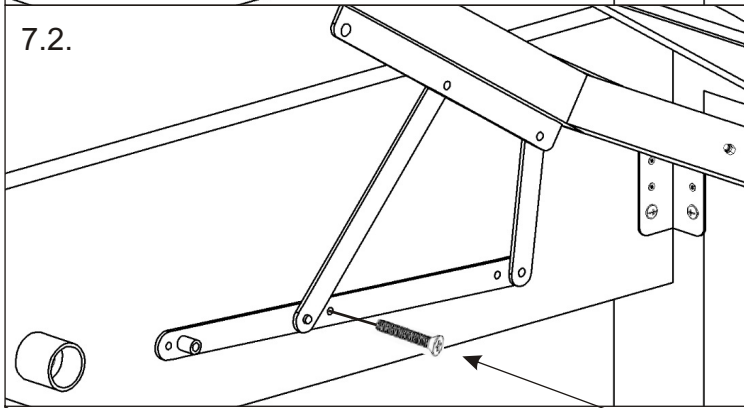

7.1.

Šroub
M6x25

Podložka
ø 6,3

4x

7.2.

Šroub
zápustný
M6x25

8.

Plynový píst krátky
U 160,180-1000N
U 120,140-750N

Výztuha 1_15x130x18

213mm

216mm

12.