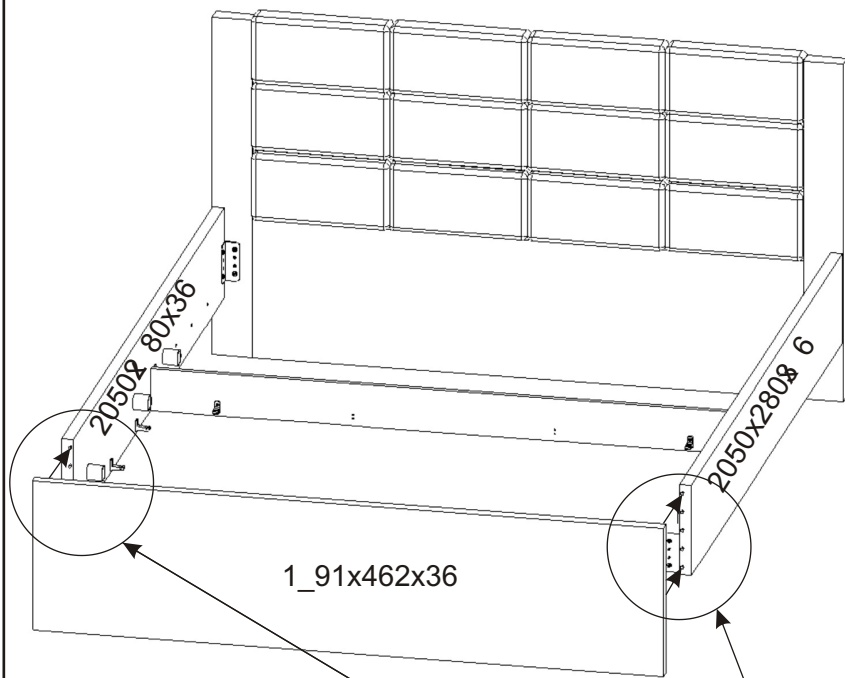

Vruty
3,5x16
4x

Váleček
ø47x47
9x

3.

Pokud postel zalepíme lepidlem, už nebude možné ji rozebrat bez poškození.
Postel je možné složit i bez lepidla.
(Při složení bez lepidla, postel může vrzat.)

4.

5.

6.

7.

2x

358mm

Šroub
8x16

4x

9.

10.

11.

Bok 2050x280x36

Výztuha 1_15x130x18

213mm

216mm

12.