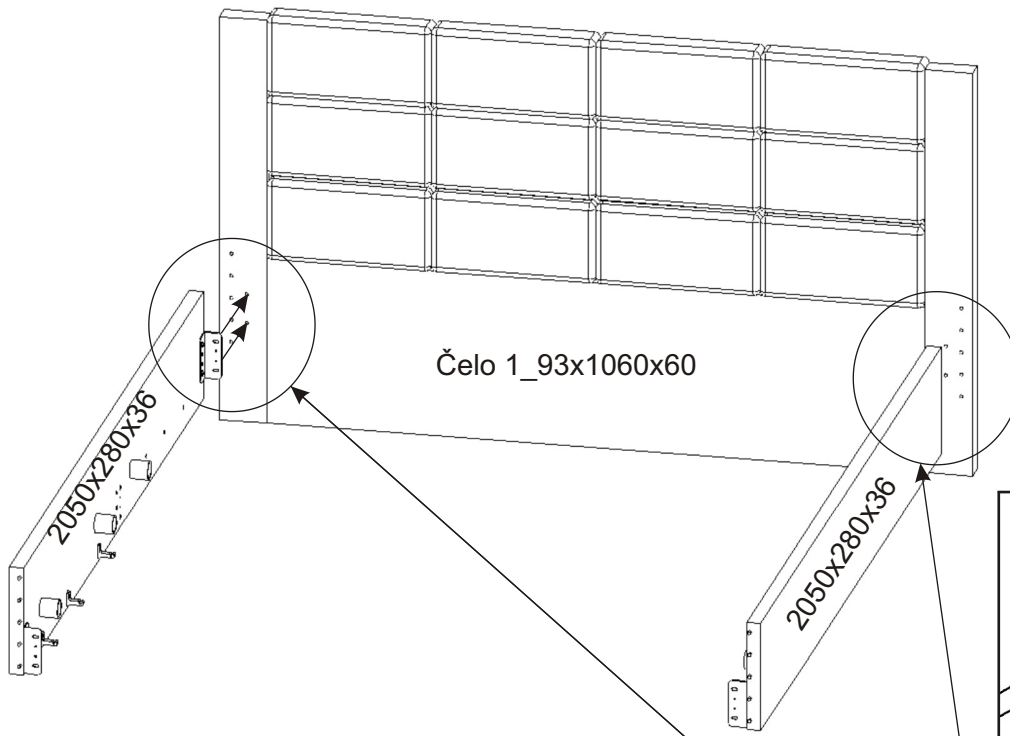

Lepidlo

2050x280x36

2050x280x36

1_15x130x18

1_91x462x36

Šroub
M6x35
9x

Podložka
ø 6,3
9x

Plastový háček
32,5x35x15
4x

Vruty
3,5x16
4x

Váleček
ø47x47
9x

3.

Pokud postel zalepíme lepidlem, už nebude možné ji rozebrat bez poškození.
Postel je možné složit i bez lepidla.
(Při složení bez lepidla, postel může vrzat.)

4.

5.

6.

7.

2x

358mm

Šroub
8x16

4x

9.

10.

11.

Bok 2050x280x36

Výztuha 1_15x130x18

213mm

216mm

12.