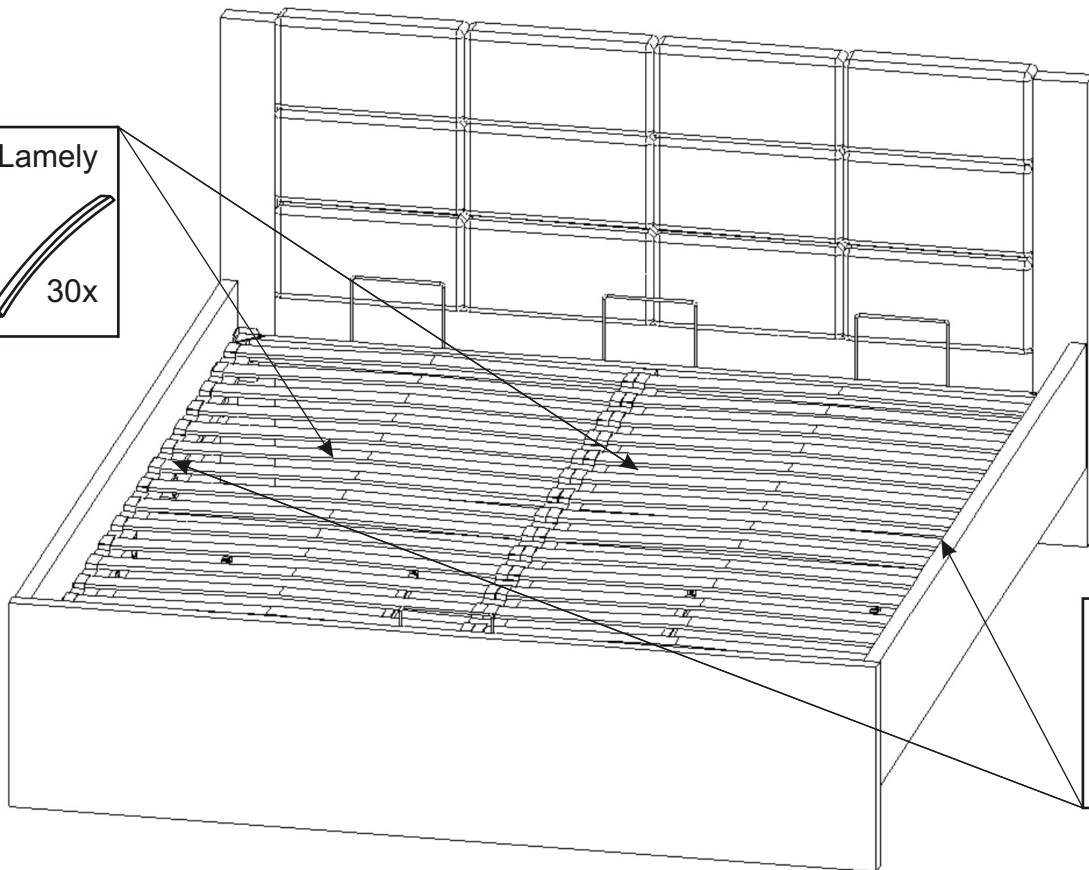

2x

358mm

Šroub
8x16

4x

9.

10.

11.

Bok 2050x280x36

Výztuha 1_15x130x18

213mm

216mm

12.