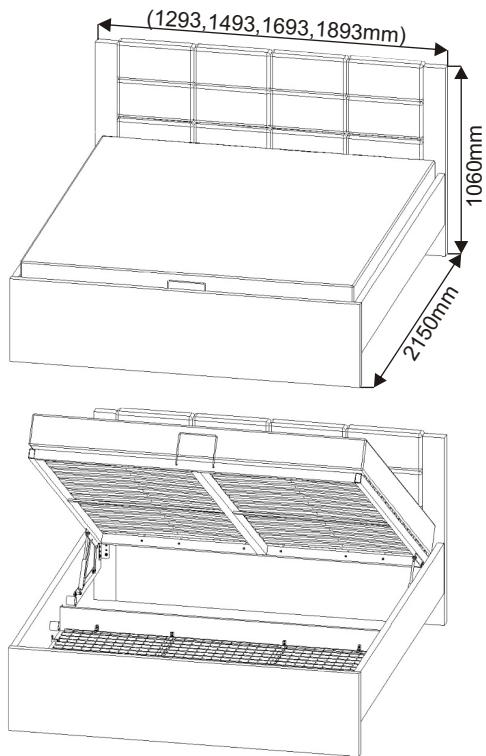

Postel MARKÉTA 120,140,160,180

Váleček ø47x47 9x 	Rohový prvek 120x45x45 6x 75mm 	Plastový háček 40x35x15 6x 	Plastový háček 32,5x35x15 4x 	Kolík 35mm 26x 	Lepidlo 		
Šroub M6x35 9x 	Šroub M6x25 4x 	Šroub zápustný M6x25 2x 	Šroub M6x16 24x 	Matice samojistná M6 U 120-140-6x U 160-180-8x 	Podložka ø 6,3 13x 	Vruty 3,5x16 10x 	Vruty 4x20 34x 
Plynový píst krátký U 160,180-1000N U 120,140-750N 2x 358mm 	Držák lamel 60x 	Lamely 120-585 140-685 160-785 180-885 30x 	Drátěný koš 120-1153x1003x6 140-1353x1003x6 160-1553x1003x6 180-1753x1003x6 1x 	Kovová rozpora 1050mm 2x 			
Šroub 8x16 4x 	Držák matrace U 120-140-2x U 160-180-3x 140mm 	Držák matrace U 120-180-1x 160mm 	Krytka jeklu 50x30 4x 	Rám s mechanikami 120-1195x1985x50 140-1395x1985x50 160-1595x1985x50 180-1795x1985x50 1x 			

1.

2.

Vruty
4x20
12x

Rohový prvek
120x45x45
6x
75mm

Šroub
M6x16
12x

Plastový háček
40x35x15
6x

Vruty
3,5x16
6x

Kolík
35mm
26x

Lepidlo

2050x280x36

2050x280x36

1_15x130x18

1_91x462x36

Šroub
M6x35
9x

Podložka
ø 6,3
9x

Plastový háček
32,5x35x15
4x

Výztuha 1_15x130x18

213mm

216mm

12.