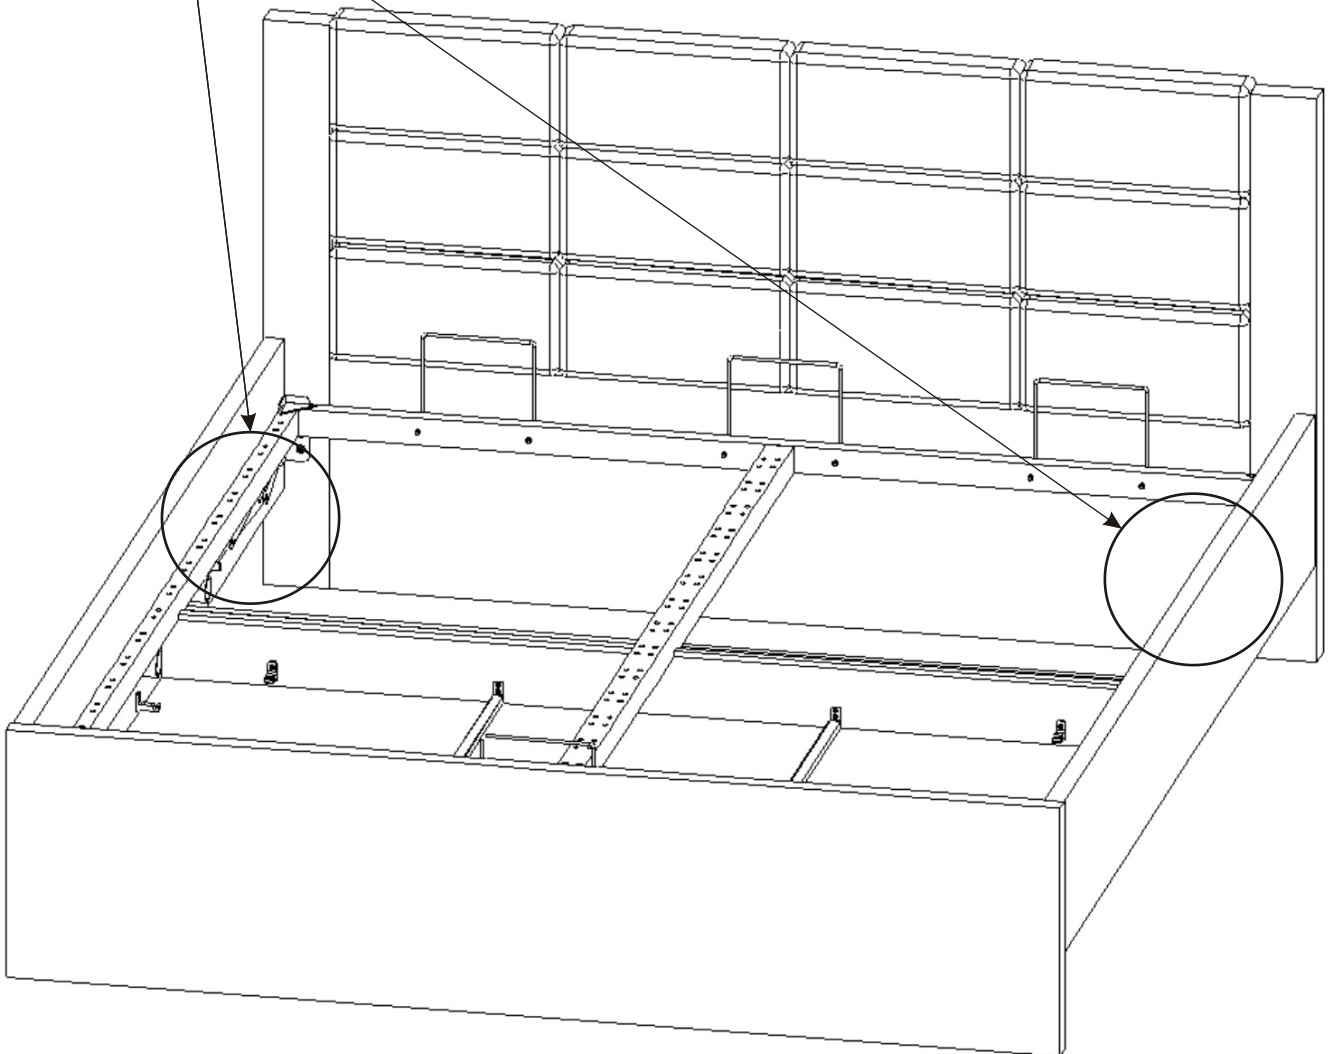

7.1.

Šroub
M6x25

Podložka
ø 6,3

4x

7.2.

Šroub
zápustný
M6x25

8.

Plynový píst krátky
U 160,180-1000N
U 120,140-750N

2x

358mm

Šroub
8x16

4x

9.

10.

11.

Bok 2050x280x36

Výztuha 1_15x130x18

213mm

216mm

12.