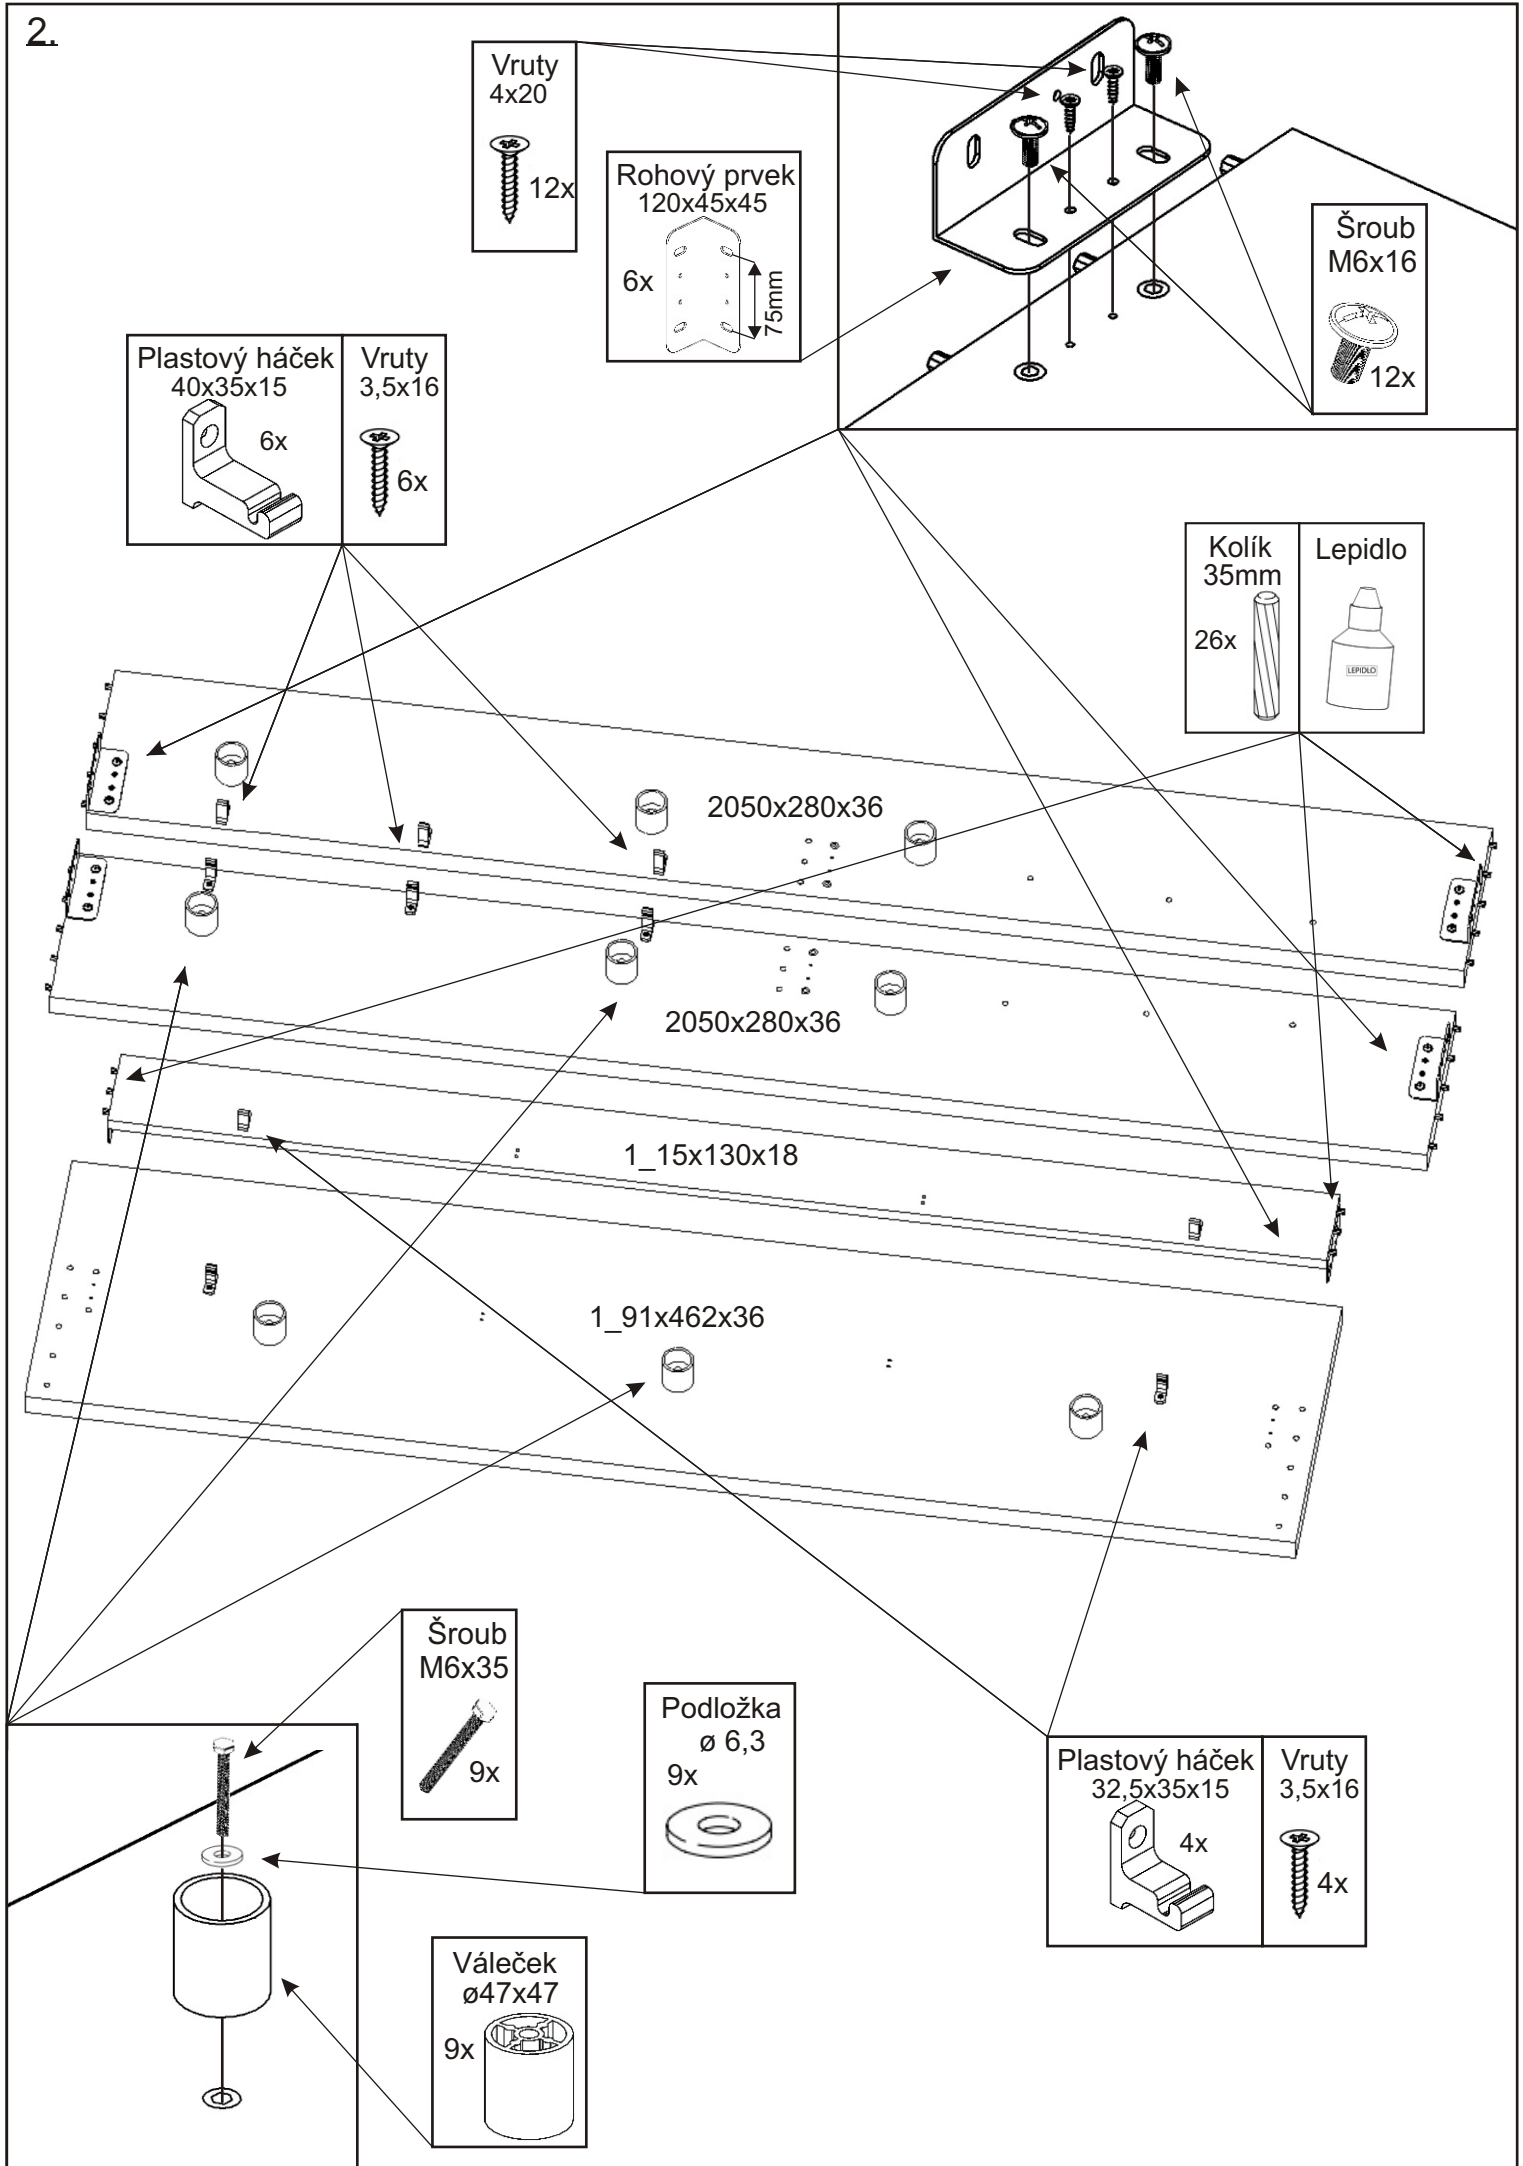

Postel MARKÉTA 120,140,160,180

Váleček ø47x47 9x 	Rohový prvek 120x45x45 6x 75mm 	Plastový háček 40x35x15 6x 	Plastový háček 32,5x35x15 4x 	Kolík 35mm 26x 	Lepidlo 		
Šroub M6x35 9x 	Šroub M6x25 4x 	Šroub zápustný M6x25 2x 	Šroub M6x16 24x 	Matice samojistná M6 U 120-140-6x U 160-180-8x 	Podložka ø 6,3 13x 	Vruty 3,5x16 10x 	Vruty 4x20 34x 
Plynový píst krátký U 160,180-1000N U 120,140-750N 2x 358mm 	Držák lamel 60x 	Lamely 120-585 140-685 160-785 180-885 30x 	Drátěný koš 120-1153x1003x6 140-1353x1003x6 160-1553x1003x6 180-1753x1003x6 1x 	Kovová rozpora 1050mm 2x 			
Šroub 8x16 4x 	Držák matrace U 120-140-2x U 160-180-3x 140mm 	Držák matrace U 120-180-1x 160mm 	Krytka jeklu 50x30 4x 	Rám s mechanikami 120-1195x1985x50 140-1395x1985x50 160-1595x1985x50 180-1795x1985x50 1x 			

Lepidlo

2050x280x36

2050x280x36

1_15x130x18

1_91x462x36

Šroub
M6x35
9x

Podložka
ø 6,3
9x

Plastový háček
32,5x35x15
4x

Vruty
3,5x16
4x

Váleček
ø47x47
9x

3.

Pokud postel zalepíme lepidlem, už nebude možné ji rozebrat bez poškození.
Postel je možné složit i bez lepidla.
(Při složení bez lepidla, postel může vrzat.)

4.

5.

6.

7.

7.1.

Šroub
M6x25

Podložka
ø 6,3

4x

7.2.

Šroub
zápustný
M6x25

8.

Plynový píst krátky
U 160,180-1000N
U 120,140-750N