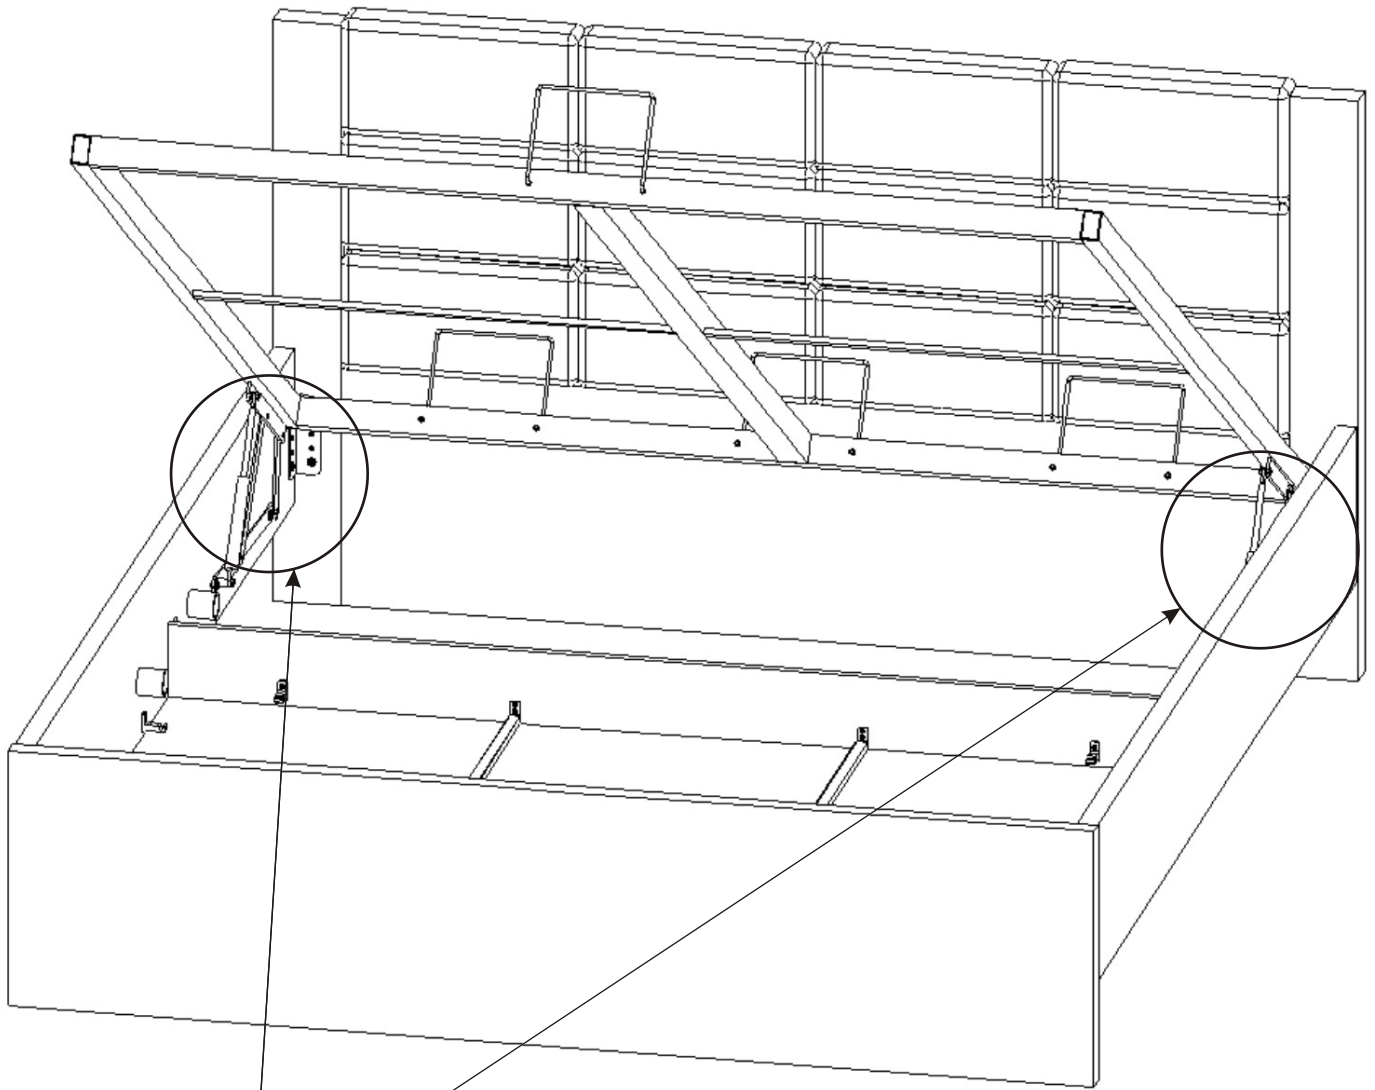

7.1.

Šroub
M6x25

Podložka
ø 6,3

4x

7.2.

Šroub
zápustný
M6x25

8.

Plynový píst krátky
U 160,180-1000N
U 120,140-750N

2x

358mm

Šroub
8x16

4x

9.

10.

11.

Bok 2050x280x36

Výztuha 1_15x130x18

213mm

216mm

12.