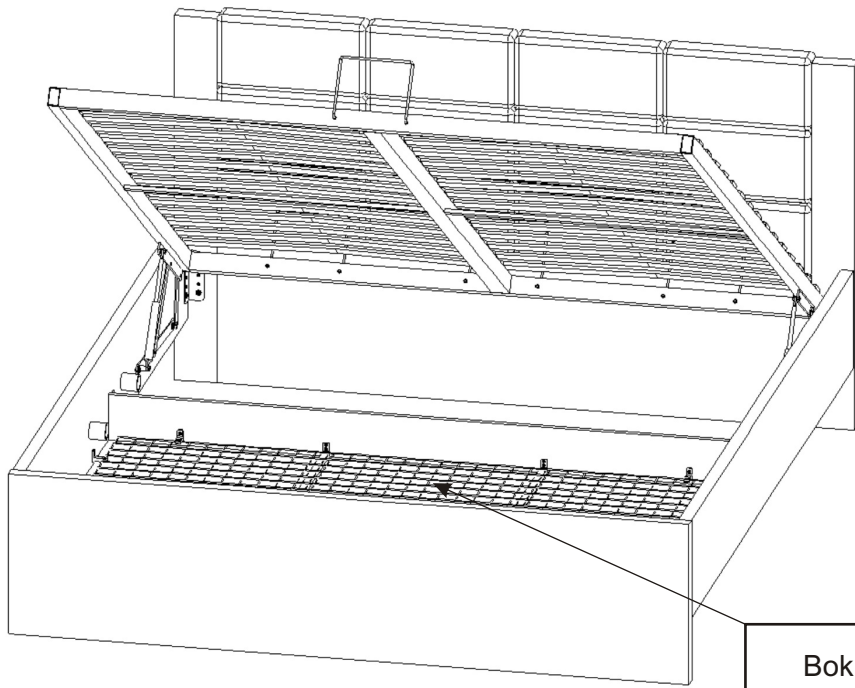

2x

358mm

Šroub
8x16

4x

9.

10.

11.

Bok 2050x280x36

Výztuha 1_15x130x18

213mm

216mm

12.