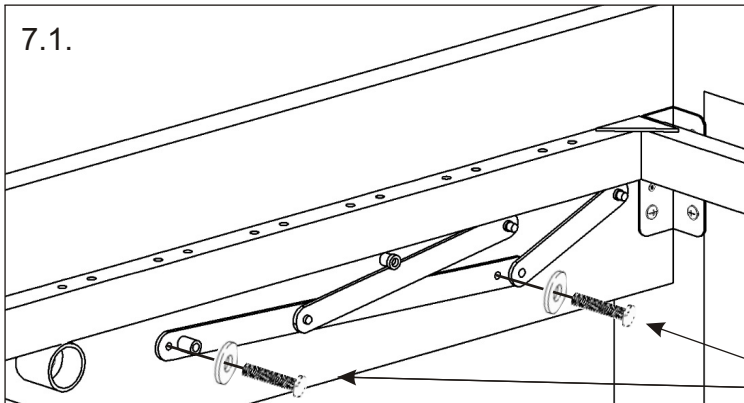

7.

7.1.

Šroub
M6x25

Podložka
ø 6,3

4x

7.2.

Šroub
zápustný
M6x25