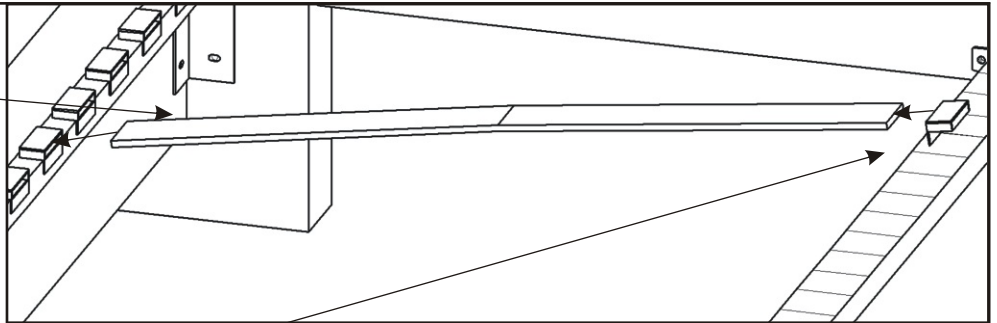

915x30x30

Vrut 4x50
8x

8x

Hranolek s držáky lamel přišroubujeme na boky postele ve stejné výšce jakou má středový hranolek.

Boční pohled

Pohled shora

9. Nasazení lamel

1.1.