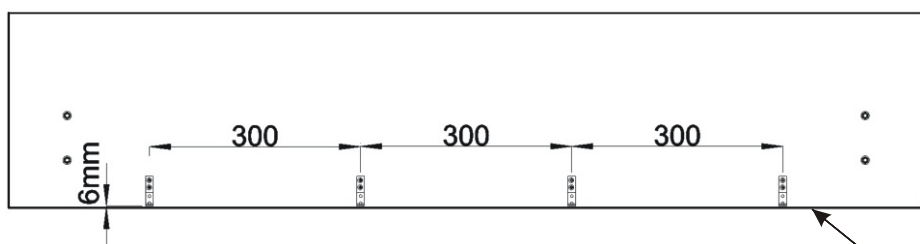

Kovová noha

2x

Strana u nohou

2. Rozestavení držáků koše

Boční pohled - bok postele 120,140,160

Pohled zezadu - přední čelo 120

Pohled zezadu - přední čelo 140

Pohled zezadu - přední čelo 160

Pohled shora - 160,180

Drátěný koš

- 120 - 1153x850x100
- 140 - 1353x850x100
- 160 - 1553x850x100
- 180 - 1753x850x100

Noha koše 50x50x110

- 120 - 4ks
- 140 - 4ks
- 160 - 6ks
- 180 - 6ks

7.

Sředová noha
kovová
1x