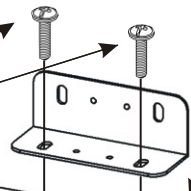

1.

M 6x35 zápusťný  4x	Váleček 32x32x35  4x
---	---

M 6x16

2x

Držák koše J  4x
--

Vrut 3,5x16  8x

2.

Vrut 3,5x16

12x

Držák koše L

6x

M6x30

4x

Rohový prvek
125x50x50

2x

Strana u hlavy