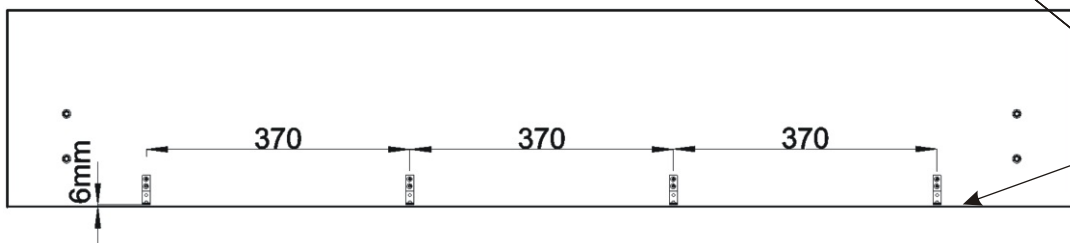

Kovová noha

2x

Strana u nohou

2. Rozestavení držáků koše

Boční pohled - bok postele 120,140,160

Pohled zezadu - přední čelo 120

Pohled zezadu - přední čelo 140

Pohled zezadu - přední čelo 160