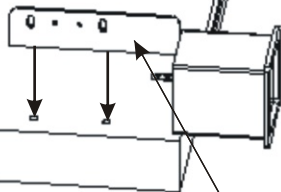

Čep

M6x30

2x

4x

M6x30

4x

Kovová noha

2x

Strana u nohou