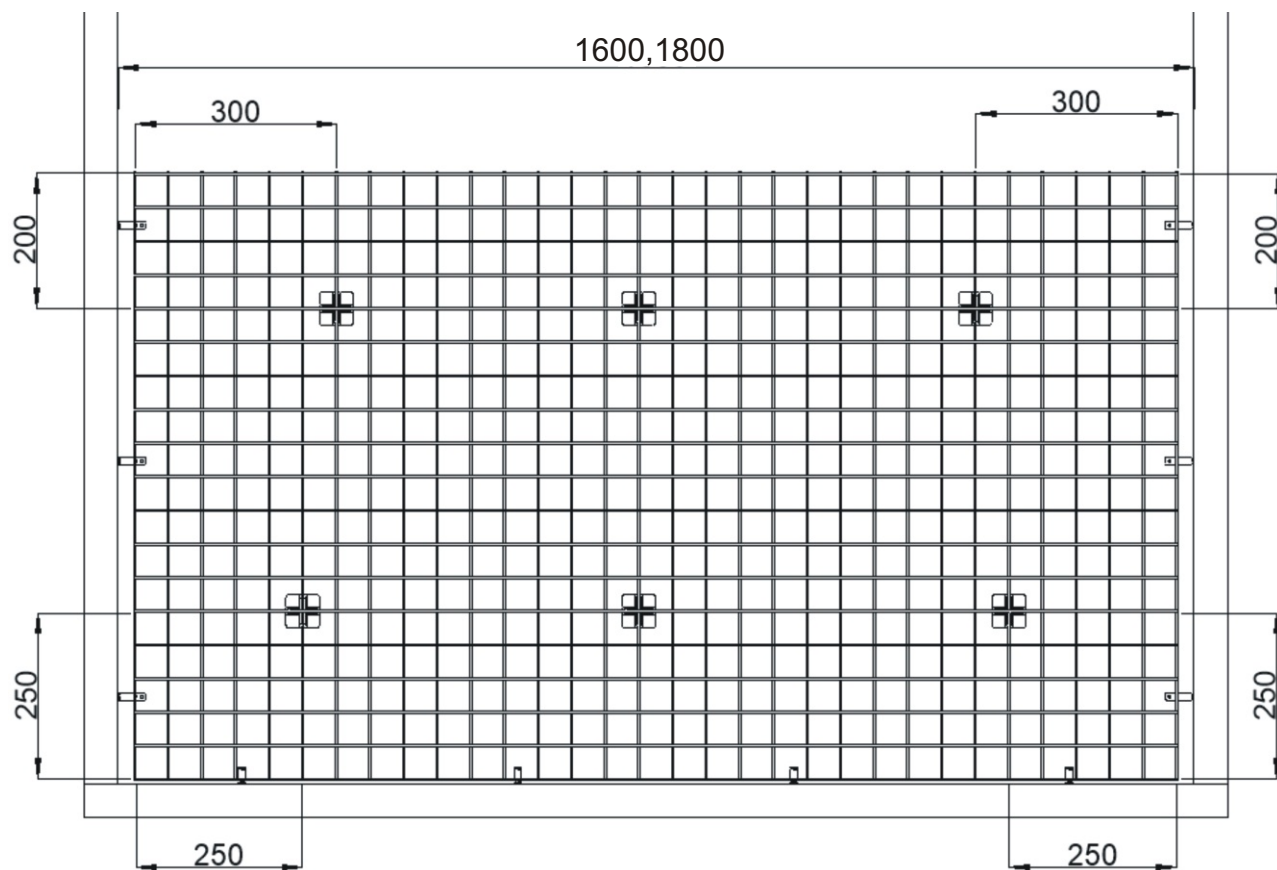

Pohled zezadu - přední čelo 180

3.

4.

5.

6. Nasazení nožek na koš

Pohled shora - 120

Pohled shora - 140

6. Nasazení nožek na koš

Pohled shora - 160,180

Drátěný koš

- 120 - 1153x850x100
- 140 - 1353x850x100
- 160 - 1553x850x100
- 180 - 1753x850x100

Noha koše 50x50x110

- 120 - 4ks
- 140 - 4ks
- 160 - 6ks
- 180 - 6ks

7.

Sředová noha
kovová
1x

1.2.

1.3.

Vrut 3,5x16

12x

Kovová vzpěra

- 120 - 595mm 2ks
- 140 - 695mm 2ks
- 160 - 795mm 2ks
- 180 - 895mm 2ks

Vrut 4x30

4x