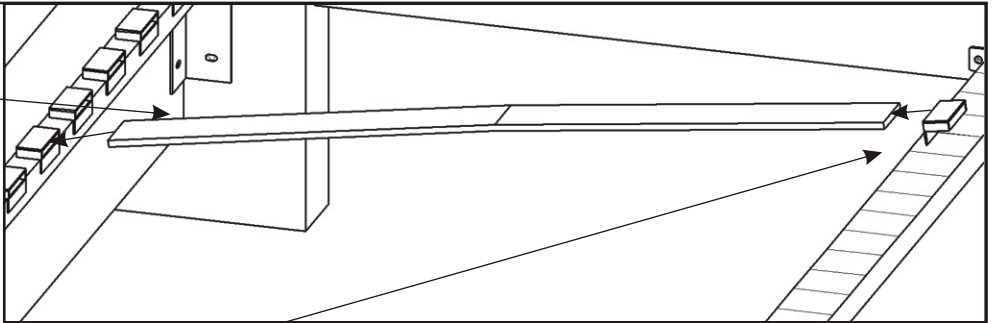

10. Nasazení lamel

Lamela

10x

1.1.