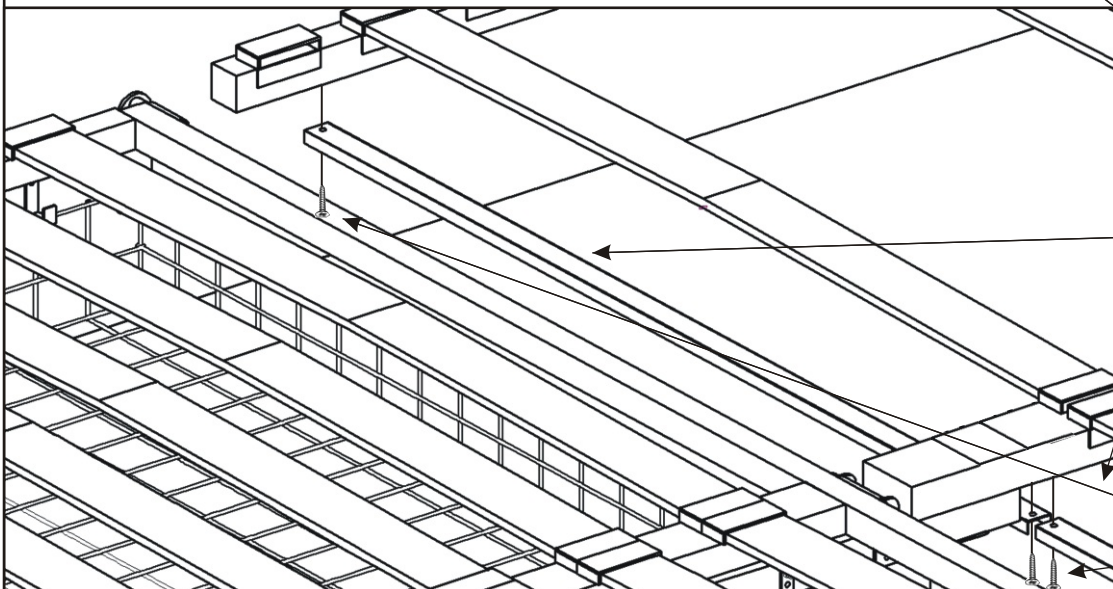

1.2.

1.3.

Vrut 3,5x16

12x

Kovová vzpěra

- 120 - 595mm 2ks
- 140 - 695mm 2ks
- 160 - 795mm 2ks
- 180 - 895mm 2ks

Vrut 4x30

4x