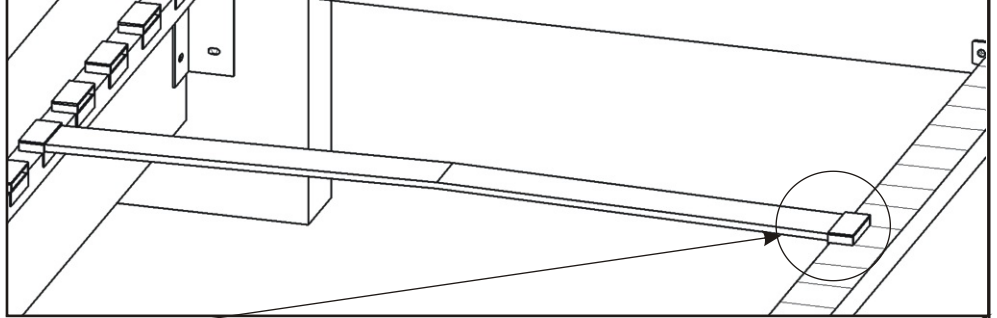

1.3.

Vrut 3,5x16

12x