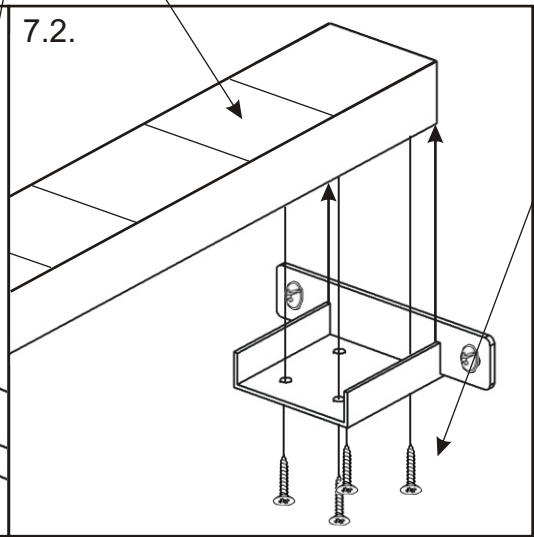

M 4x40
zápustný
4x

M - 4
samojistná
4x

Hranolek
1000x60x30
1x

Vrut 4x30
4x

Vrut 4x50
4x

8.

Hranolek s držáky lamel
2x
915x30x30

2x

915x30x30

Vrut 4x50
8x

8x

Hranolek s držáky lamel přišroubujeme na boky postele ve stejné výšce jakou má středový hranolek.

Boční pohled

Pohled shora

9. Nasazení lamel

1.1.