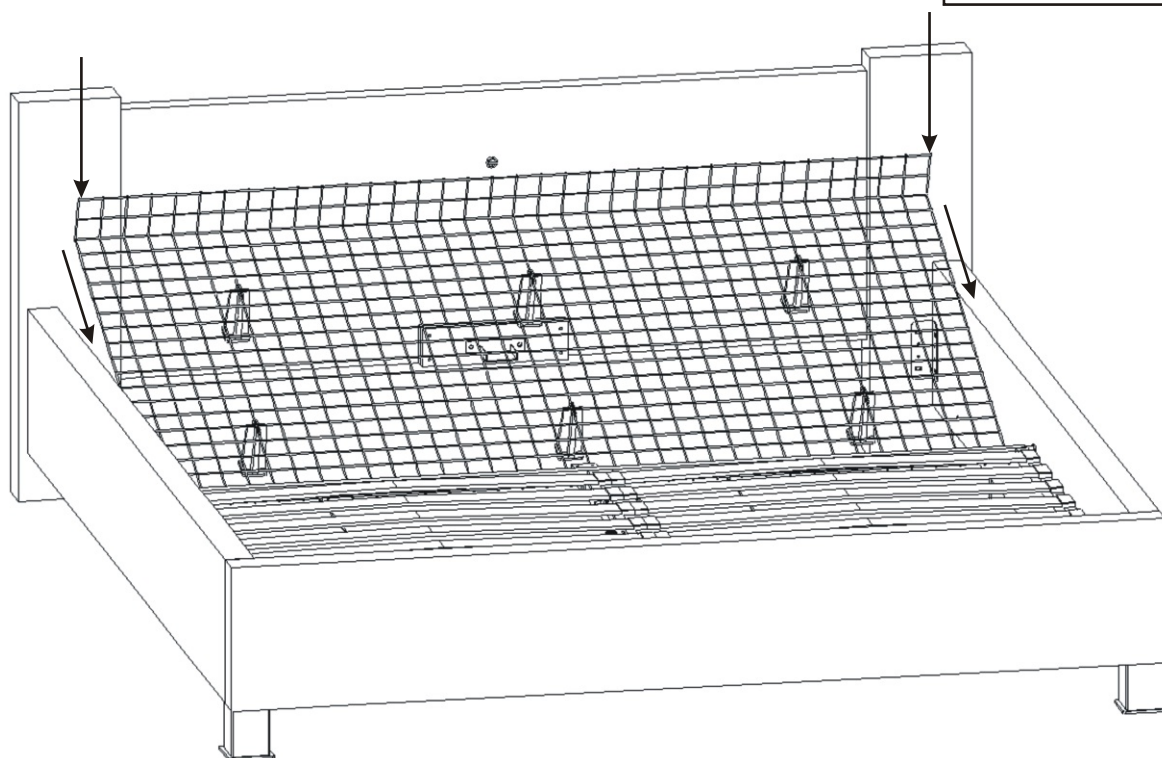

Pohled zezadu - přední čelo 180

3.

4.

5.

6. Nasazení nožek na koš

Pohled shora - 120

Pohled shora - 140

6. Nasazení nožek na koš

Pohled shora - 160,180

Drátěný koš

- 120 - 1153x850x100
- 140 - 1353x850x100
- 160 - 1553x850x100
- 180 - 1753x850x100

Noha koše 50x50x110

- 120 - 4ks
- 140 - 4ks
- 160 - 6ks
- 180 - 6ks

7.

Sředová noha
kovová
1x