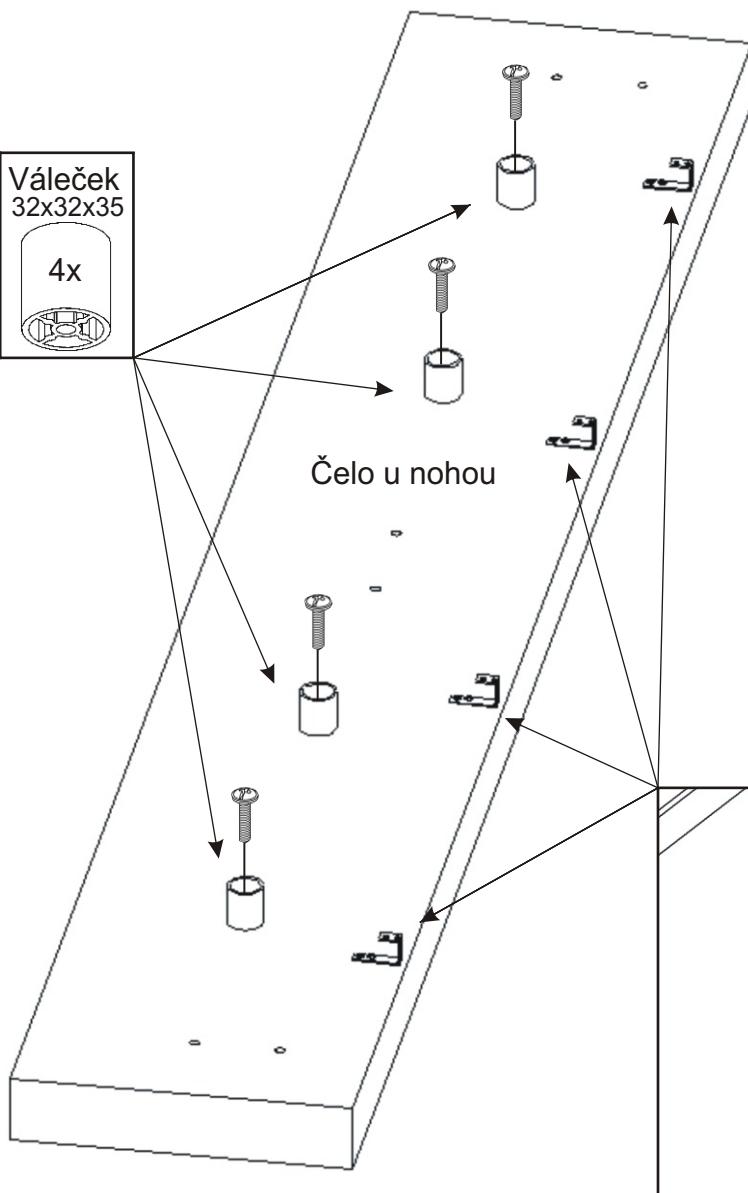

Postel FANNY s úložným prostorem 120 - 180

Držák hranolku  1x	Středová noha kovová  1x	Kovová noha  2x	Rohový prvek 125x50x50  2x	Váleček 32x32x35  4x		
Čep  2x	M 6x30  22x	M 6x35 zápusťný  4x	M 4x40 zápusťný  4x	Vrut 3,5x16  68x	Vrut 4x30  8x	Vrut 4x50  12x
Držák lamel  16x	Lamela  16x	Hranolek s držáky lamel  2x 915x30x30	Hranolek 1000x60x30 1x			

Držák koše J  4x	Držák koše L  6x	Noha koše 50x50x110  120 - 4ks 140 - 4ks 160 - 6ks 180 - 6ks	Drátěný koš 120 - 1153x850x100 140 - 1353x850x100 160 - 1553x850x100 180 - 1753x850x100 	Kovová vztěra 120 - 595mm 2ks 140 - 695mm 2ks 160 - 795mm 2ks 180 - 895mm 2ks 	M - 4 samojistná  4x
--	--	--	--	---	---

1.

M 6x35 zápusťný  4x	Váleček 32x32x35  4x
---	---

M 6x16

2x

Držák koše J  4x
--

Vrut 3,5x16  8x

2.

Vrut 3,5x16

Kovová noha

2x

Strana u nohou

2. Rozestavení držáků koše

Boční pohled - bok postele 120,140,160

Pohled zezadu - přední čelo 120

Pohled zezadu - přední čelo 140

Pohled zezadu - přední čelo 160