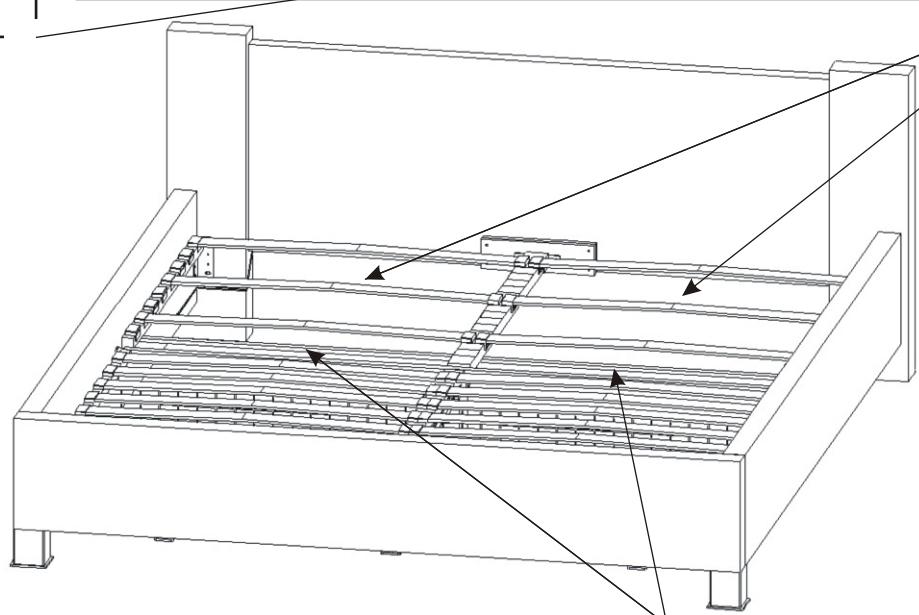

Kovová vzpěra

- 120 - 595mm 2ks
- 140 - 695mm 2ks
- 160 - 795mm 2ks
- 180 - 895mm 2ks

Vrut 4x30

4x