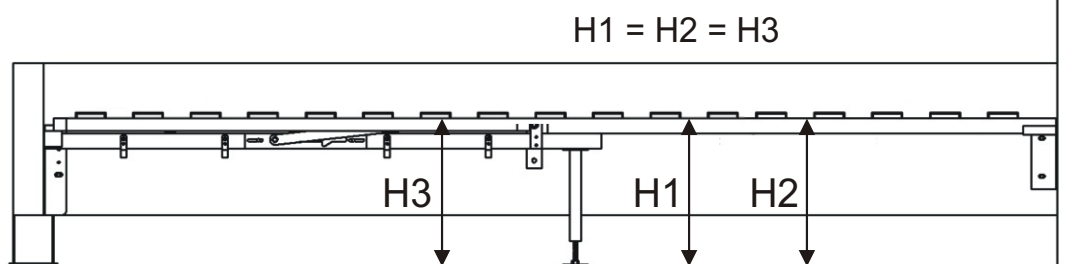

8.

Hranolek s držáky lamel
2x
915x30x30

2x

915x30x30

Vrut 4x50
8x

8x

Hranolek s držáky lamel přišroubujeme na boky postele ve stejné výšce jakou má středový hranolek.

Boční pohled