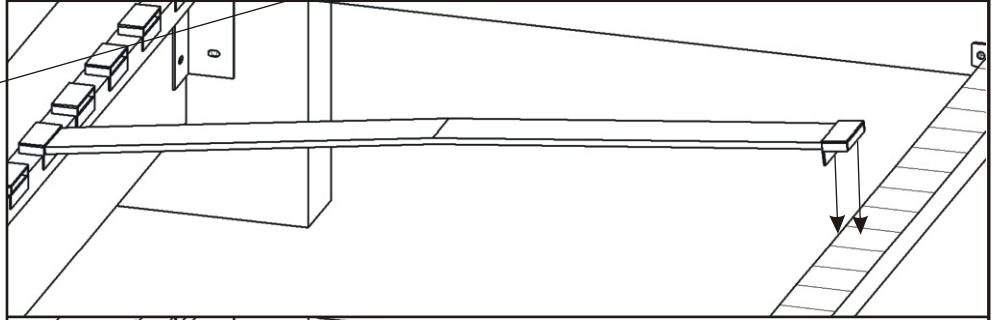

9. Nasazení lamel

1.1.

1.2.

1.3.

Vrut 3,5x16

12x

Kovová vzpěra

- 120 - 595mm 2ks
- 140 - 695mm 2ks
- 160 - 795mm 2ks
- 180 - 895mm 2ks

Vrut 4x30

4x