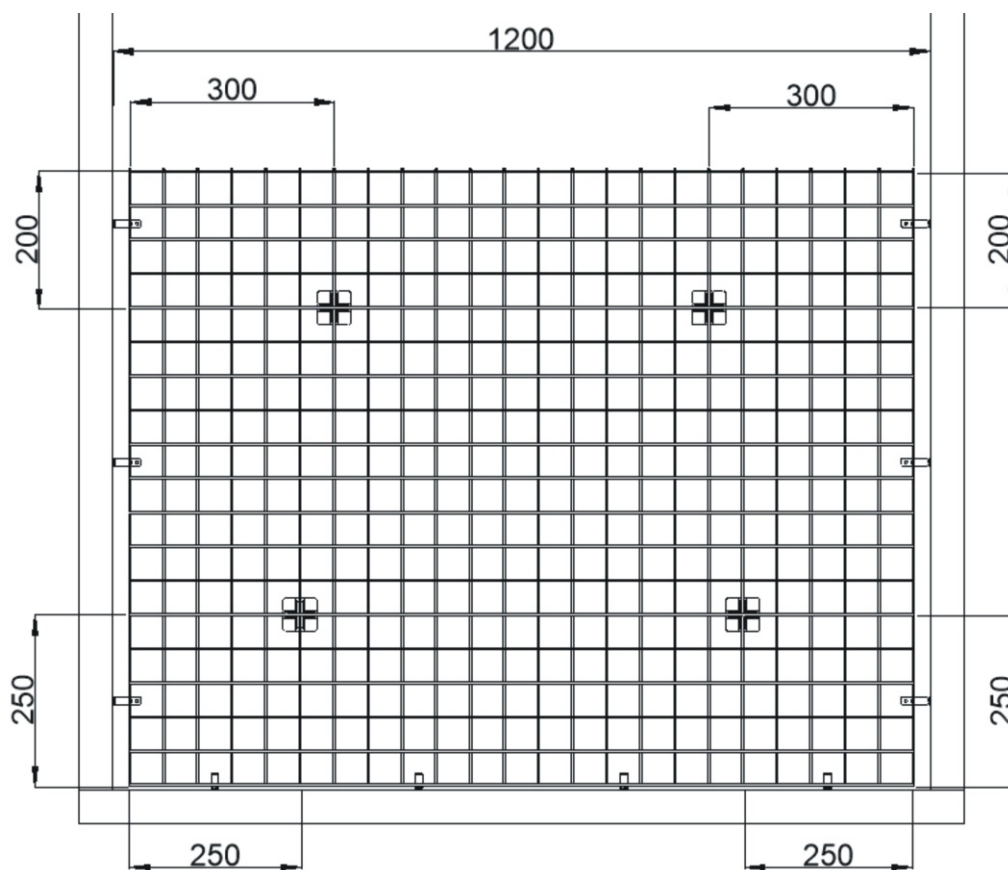

Pohled zezadu - přední čelo 180

3.

4.

5.

6. Nasazení nožek na koš

Pohled shora - 120

Pohled shora - 140

6. Nasazení nožek na koš

Pohled shora - 160,180

Drátěný koš

- 120 - 1153x850x100
- 140 - 1353x850x100
- 160 - 1553x850x100
- 180 - 1753x850x100

Noha koše 50x50x110

- 120 - 4ks
- 140 - 4ks
- 160 - 6ks
- 180 - 6ks

7.

Sředová noha
kovová
1x

1.2.

1.3.

Vrut 3,5x16

12x

Kovová vzpěra

- 120 - 595mm 2ks
- 140 - 695mm 2ks
- 160 - 795mm 2ks
- 180 - 895mm 2ks

Vrut 4x30

4x