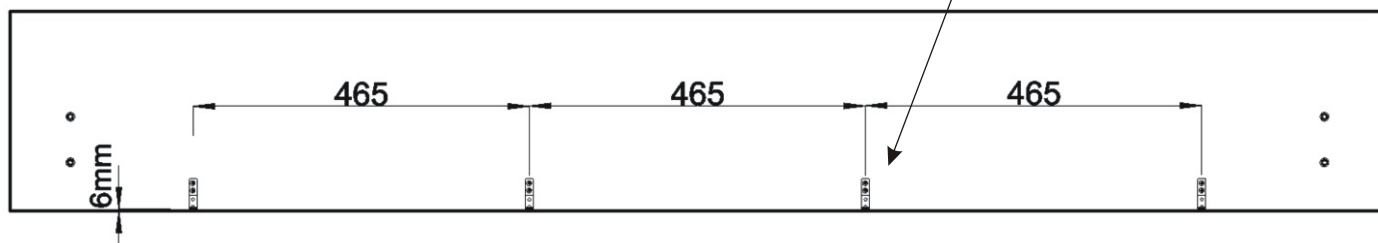

Pohled zezadu - přední čelo 180