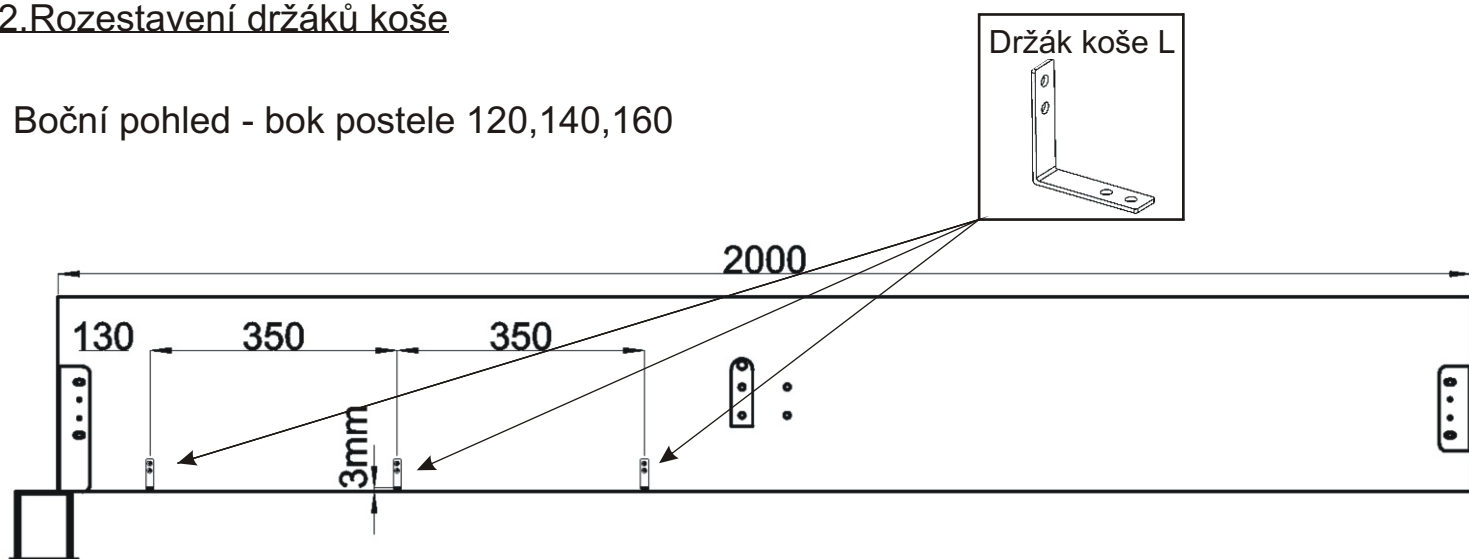

Kovová noha

2x

Strana u nohou

2. Rozestavení držáků koše

Boční pohled - bok postele 120,140,160

Pohled zezadu - přední čelo 120

Pohled zezadu - přední čelo 140

Pohled zezadu - přední čelo 160