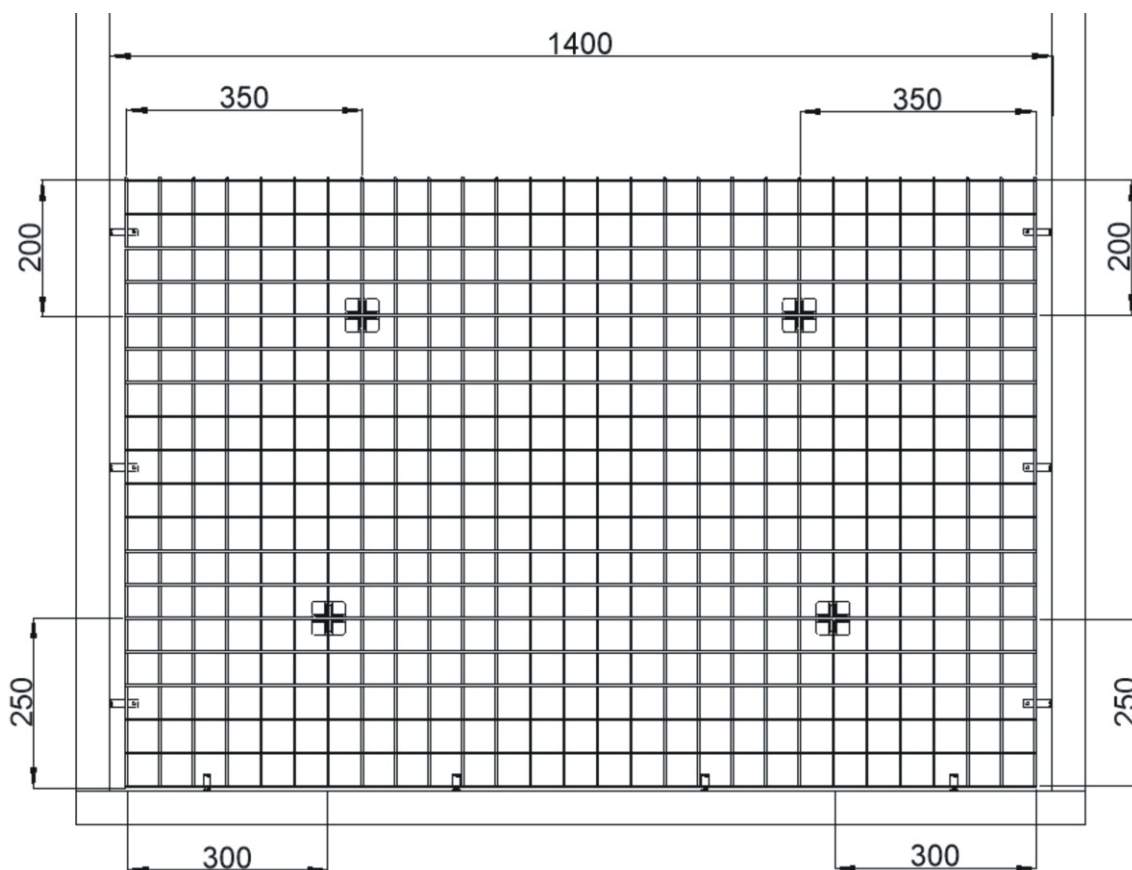

Pohled zezadu - přední čelo 180

3.

4.

5.

6. Nasazení nožek na koš

Pohled shora - 120

Pohled shora - 140

6. Nasazení nožek na koš

Pohled shora - 160,180

Drátěný koš

- 120 - 1153x850x100
- 140 - 1353x850x100
- 160 - 1553x850x100
- 180 - 1753x850x100

Noha koše 50x50x110

- 120 - 4ks
- 140 - 4ks
- 160 - 6ks
- 180 - 6ks

7.

Sředová noha
kovová
1x

1.2.

1.3.

Vrut 3,5x16

12x

Kovová vzpěra

- 120 - 595mm 2ks
- 140 - 695mm 2ks
- 160 - 795mm 2ks
- 180 - 895mm 2ks

Vrut 4x30

4x