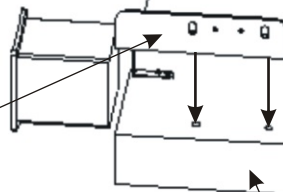

Čep

M6x30

2x

4x

M6x30

4x

Kovová noha

2x

Strana u nohou