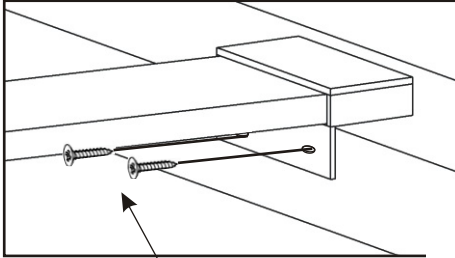

1.3.

Vrut 3,5x16

12x