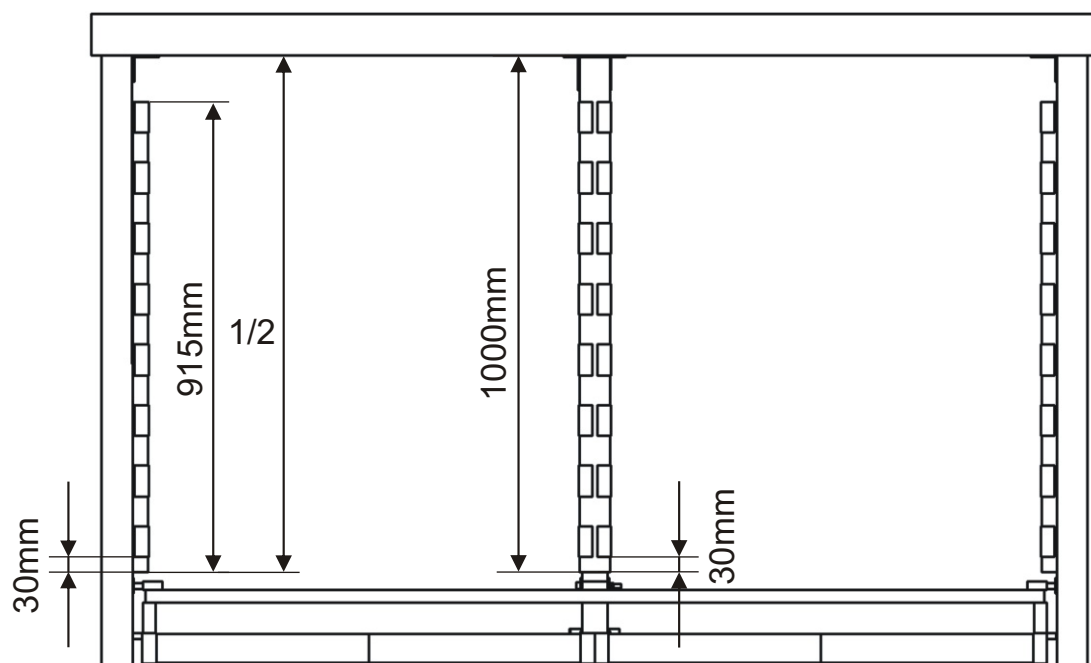

915x30x30

Vrut 4x50
8x

8x

Hranolek s držáky lamel přišroubujeme na boky postele ve stejné výšce jakou má středový hranolek.

Boční pohled

Pohled shora

9. Nasazení lamel

1.1.

1.2.

1.3.

Vrut 3,5x16

12x

Kovová vzpěra

- 120 - 595mm 2ks
- 140 - 695mm 2ks
- 160 - 795mm 2ks
- 180 - 895mm 2ks

Vrut 4x30

4x