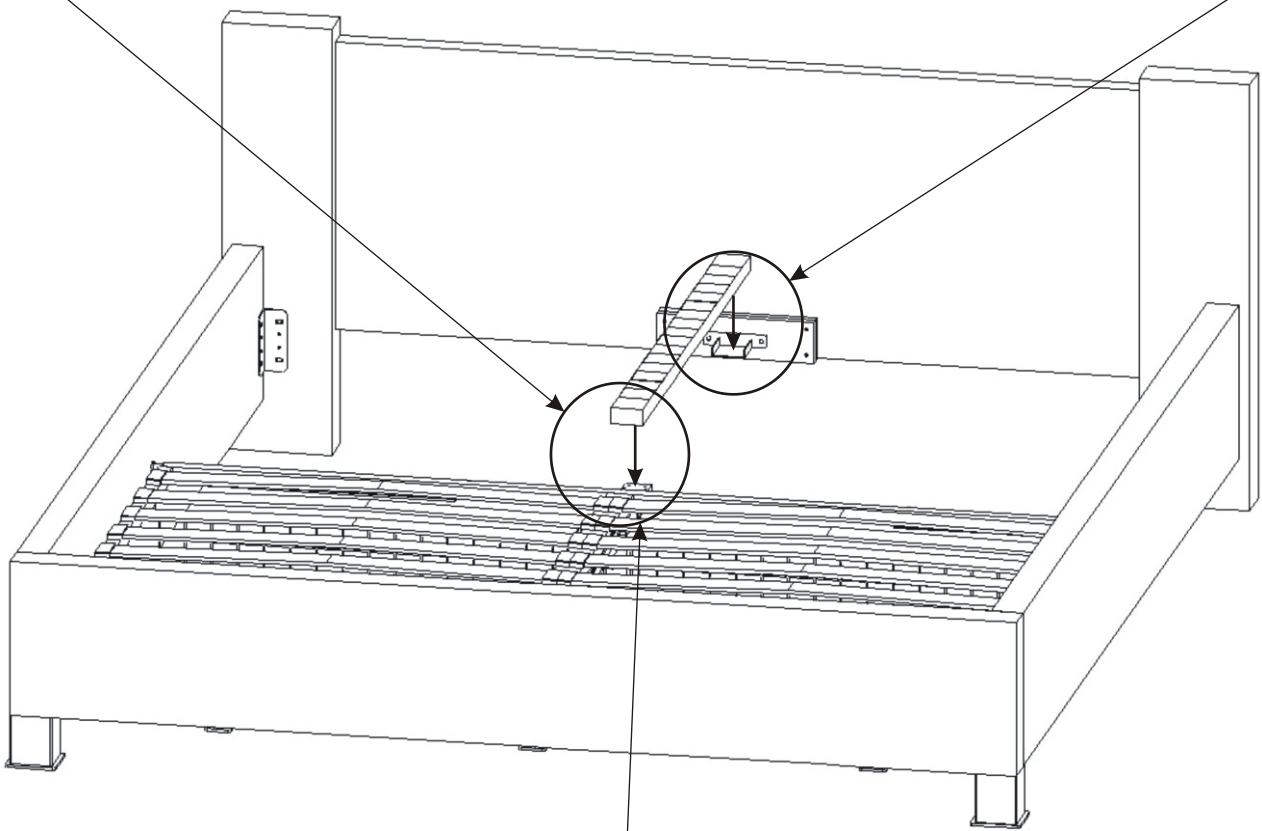

M 4x40
zápustný
4x

M - 4
samojistná
4x

Hranolek
1000x60x30
1x

Vrut 4x30
4x

Vrut 4x50
4x

8.

Hranolek s držáky lamel
2x
915x30x30

2x