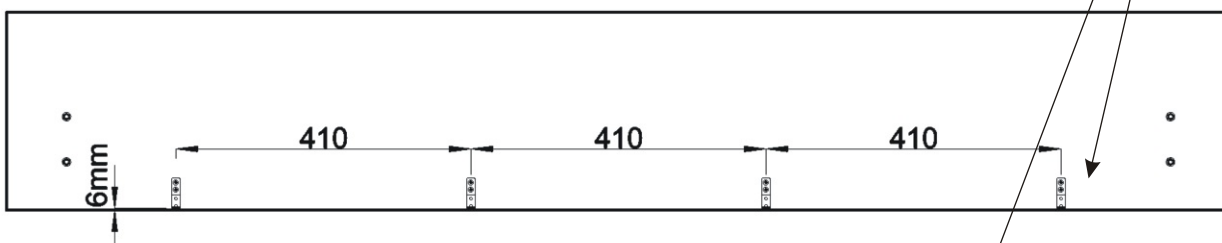

Kovová noha

2x

Strana u nohou

2. Rozestavení držáků koše

Boční pohled - bok postele 120,140,160

Pohled zezadu - přední čelo 120

Pohled zezadu - přední čelo 140

Pohled zezadu - přední čelo 160

Pohled zezadu - přední čelo 180

3.

4.

5.

6. Nasazení nožek na koš

Pohled shora - 120

Pohled shora - 140

6. Nasazení nožek na koš

Pohled shora - 160,180

Drátěný koš

- 120 - 1153x850x100
- 140 - 1353x850x100
- 160 - 1553x850x100
- 180 - 1753x850x100

Noha koše 50x50x110

- 120 - 4ks
- 140 - 4ks
- 160 - 6ks
- 180 - 6ks

7.

Sředová noha
kovová
1x