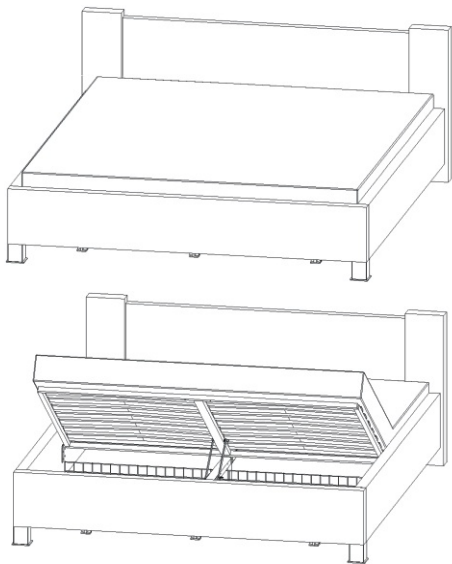

Postel FANNY s úložným prostorem 120 - 180

Držák hranolku  1x	Středová noha kovová  1x	Kovová noha  2x	Rohový prvek 125x50x50  2x	Váleček 32x32x35  4x		
Čep  2x	M 6x30  22x	M 6x35 zápusťný  4x	M 4x40 zápusťný  4x	Vrut 3,5x16  68x	Vrut 4x30  8x	Vrut 4x50  12x
Držák lamel  16x	Lamela  16x	Hranolek s držáky lamel  2x 915x30x30	Hranolek 1000x60x30 1x			

Držák koše J  4x	Držák koše L  6x	Noha koše 50x50x110  120 - 4ks 140 - 4ks 160 - 6ks 180 - 6ks	Drátěný koš 120 - 1153x850x100 140 - 1353x850x100 160 - 1553x850x100 180 - 1753x850x100 	Kovová vztěra 120 - 595mm 2ks 140 - 695mm 2ks 160 - 795mm 2ks 180 - 895mm 2ks 	M - 4 samojistná  4x
--	--	--	--	---	---

1.

M 6x35 zápusťný  4x	Váleček 32x32x35  4x
---	---

M 6x16

2x

Držák koše J  4x
--

Vrut 3,5x16  8x

2.

Vrut 3,5x16

12x

Držák koše L

6x

M6x30

4x

Rohový prvek
125x50x50

2x

Strana u hlavy