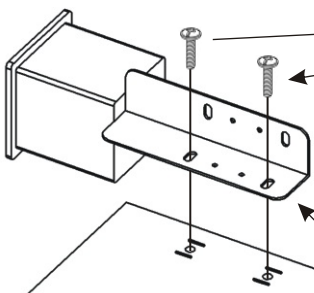

Bok 2000x300x60

Bok 2000x300x60

Čep

M6x30

2x

4x

M6x30

4x

Kovová noha

2x

Strana u nohou

2. Rozestavení držáků koše

Boční pohled - bok postele 120,140,160

Pohled zezadu - přední čelo 120

Pohled zezadu - přední čelo 140

Pohled zezadu - přední čelo 160