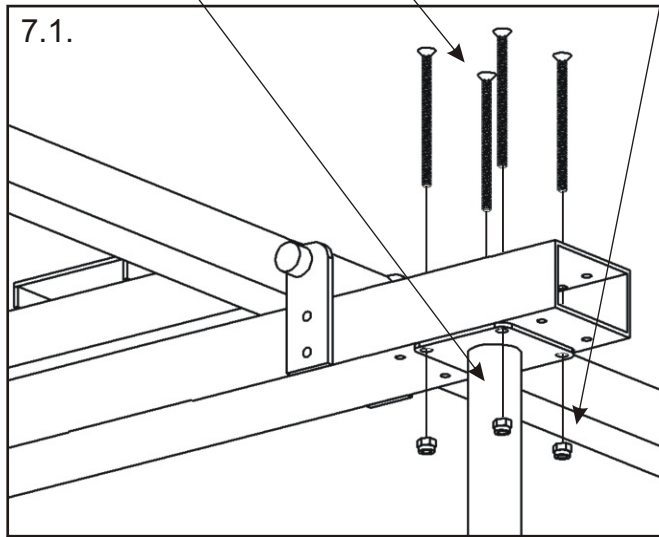

M 4x40
zápustný
4x

M - 4
samojistná
4x

Hranolek
1000x60x30
1x

Vrut 4x30
4x

Vrut 4x50
4x

8.

Hranolek s držáky lamel
2x
915x30x30

2x