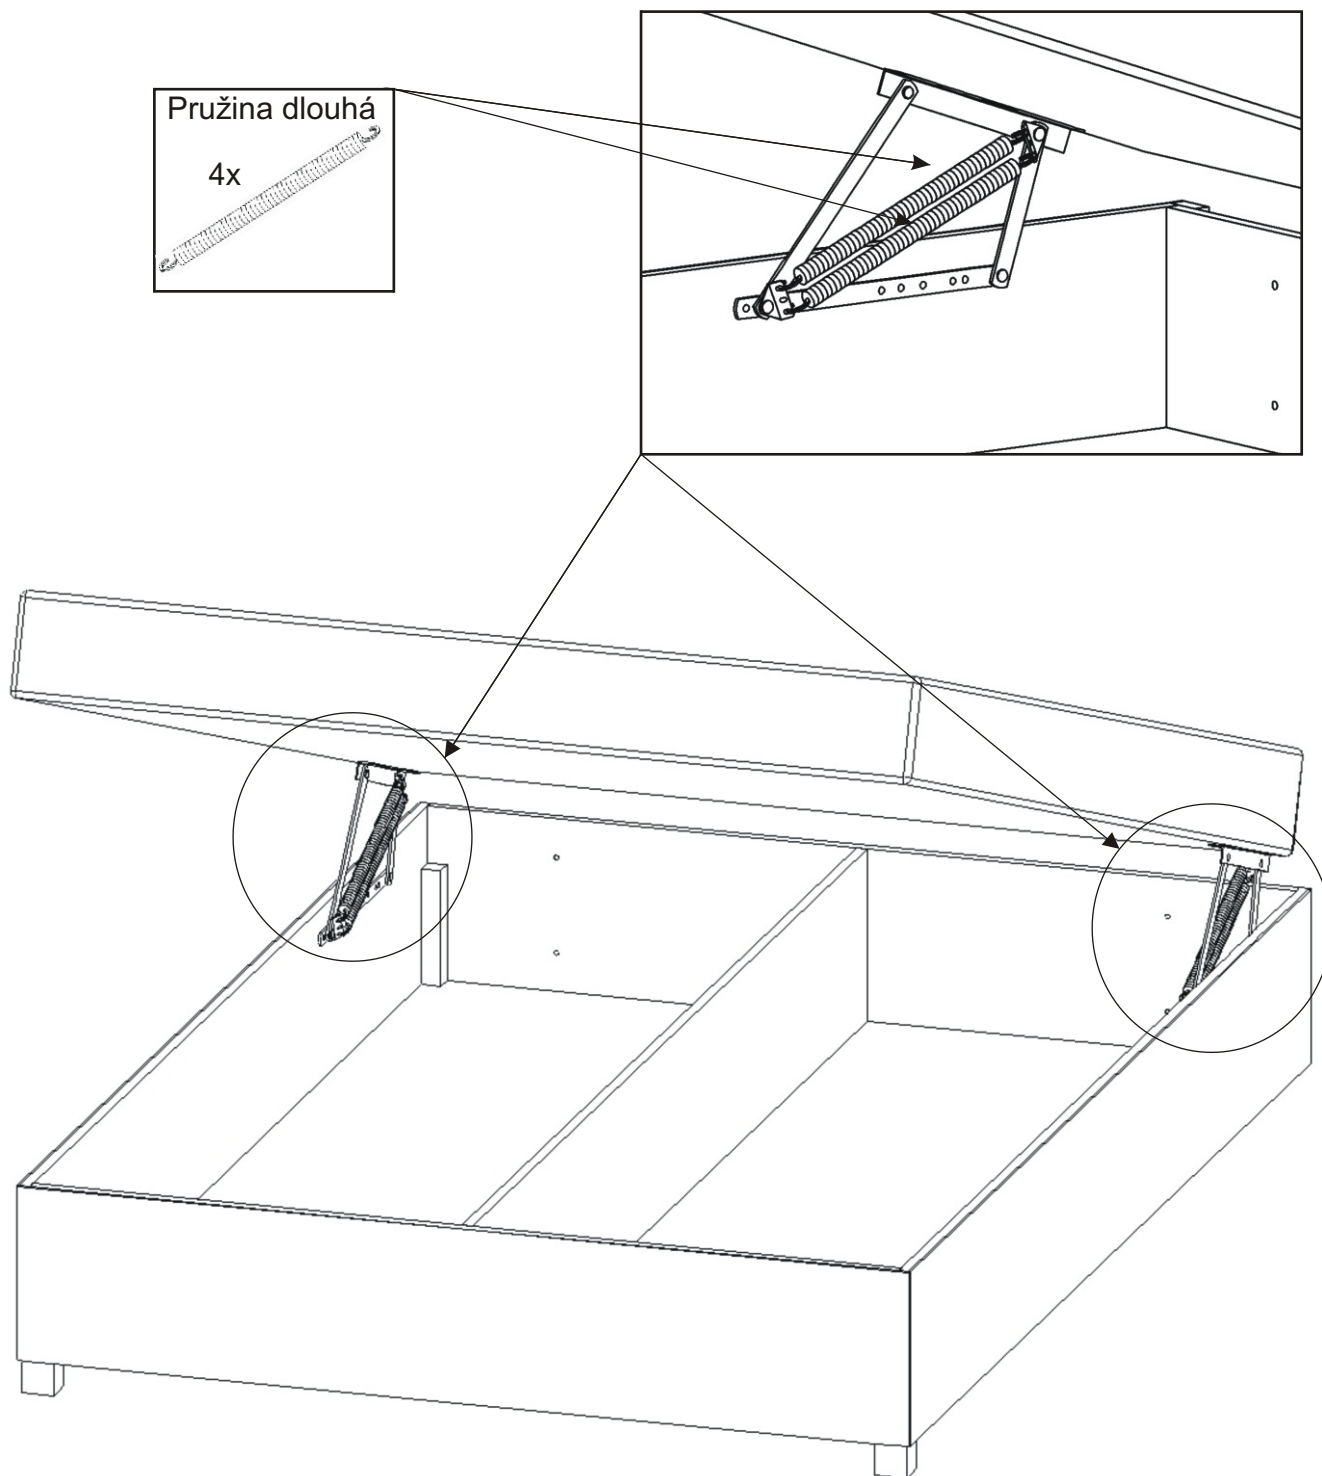

# Postel AURELIE 120,140

Vrut 4x40 4x 	Plastová noha 50x50x50 2x 	Pružina dlouhá 4x 
Podložka ø 6,3 4x 	Matice M6 4x 	Šroub M6x45 vratový 4x 

1.

2.

Pružina jde nasadit obtížněji. Je potřeba otevřít úložný prostor - úplně, nasadit pružinu do zadního otvoru a pomocí kombinovaných kleští nasadit druhý konec pružiny do předního otvoru. Stejně postupujeme na druhé straně mechaniky.

3.

Podložka ø 6,3 4x	Matice M6 4x
-------------------------	-----------------

Šroub M6x45  
vratový  
4x