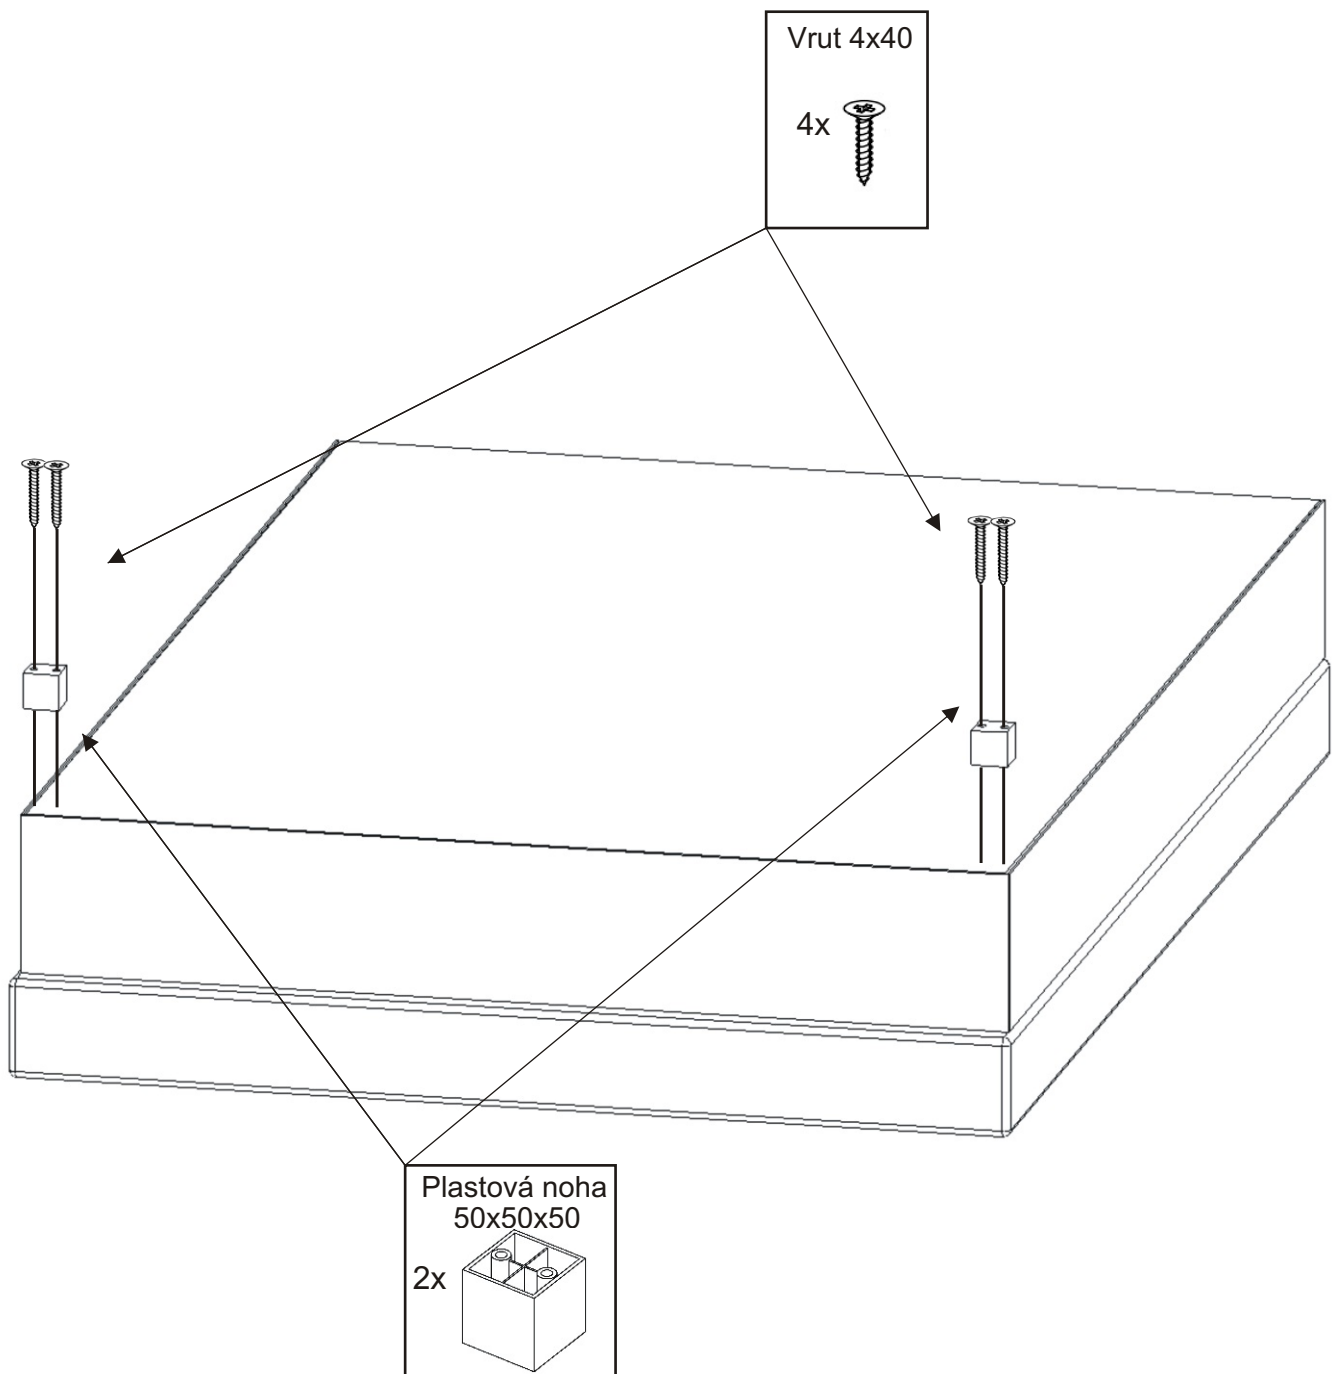

# Postel AURELIE 120,140

Vrut 4x40 4x 	Plastová noha 50x50x50 2x 	Pružina dlouhá 4x 
Podložka ø 6,3 4x 	Matice M6 4x 	Šroub M6x45 vratový 4x 

1.

2.

Pružina jde nasadit obtížněji. Je potřeba otevřít úložný prostor - úplně, nasadit pružinu do zadního otvoru a pomocí kombinovaných kleští nasadit druhý konec pružiny do předního otvoru. Stejně postupujeme na druhé straně mechaniky.

3.

Podložka ø 6,3 4x	Matice M6 4x
-------------------------	-----------------

Šroub M6x45  
vratový  
4x