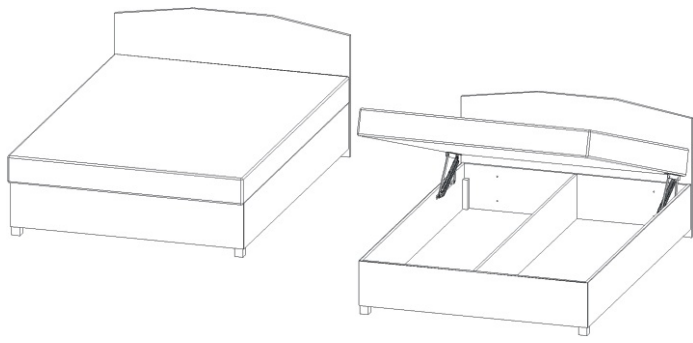

# Postel AURELIE 120,140

Vrut 4x40 4x 	Plastová noha 50x50x50 2x 	Pružina dlouhá 4x 
Podložka ø 6,3 4x 	Matice M6 4x 	Šroub M6x45 vratový 4x 

1.

2.

Pružina jde nasadit obtížněji. Je potřeba otevřít úložný prostor - úplně, nasadit pružinu do zadního otvoru a pomocí kombinovaných kleští nasadit druhý konec pružiny do předního otvoru. Stejně postupujeme na druhé straně mechaniky.

3.

Podložka ø 6,3 4x	Matice M6 4x
-------------------------	-----------------

Šroub M6x45  
vratový  
4x