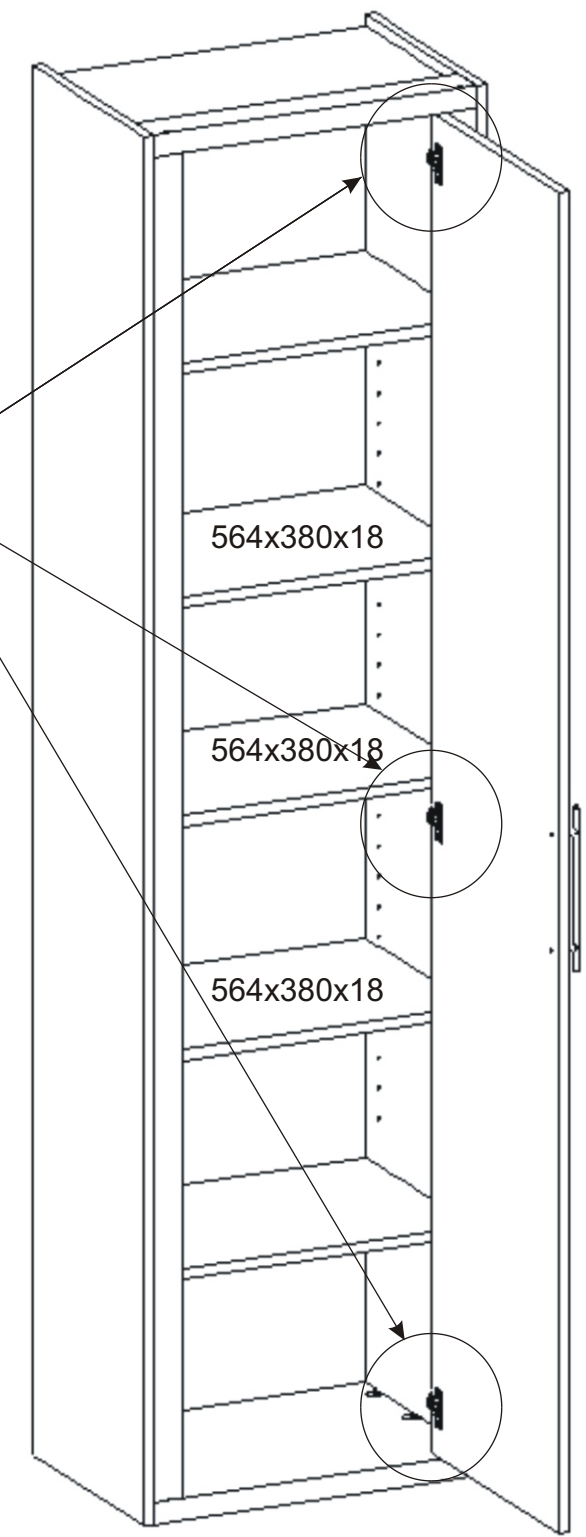

Policová skříň 600mm k VS 3075 P-SOFA 140,160,180

<p>Úchytka 192mm 1x</p>	<p>Hřebík 60x</p>	<p>Příložný pant 3x</p>	<p>Policové podpěrky 12x</p>	
<p>Konfirmát 70mm 4x</p>	<p>Lepidlo</p>	<p>Kolík 35mm 16x</p>	<p>Krytka 8x</p>	<p>Spojovací excentr malý 24x 24x</p>

1.

2.

3.

4.

5.

V - 4x16
6x

6.

V- 4x30	Krytka
	
8x	8x