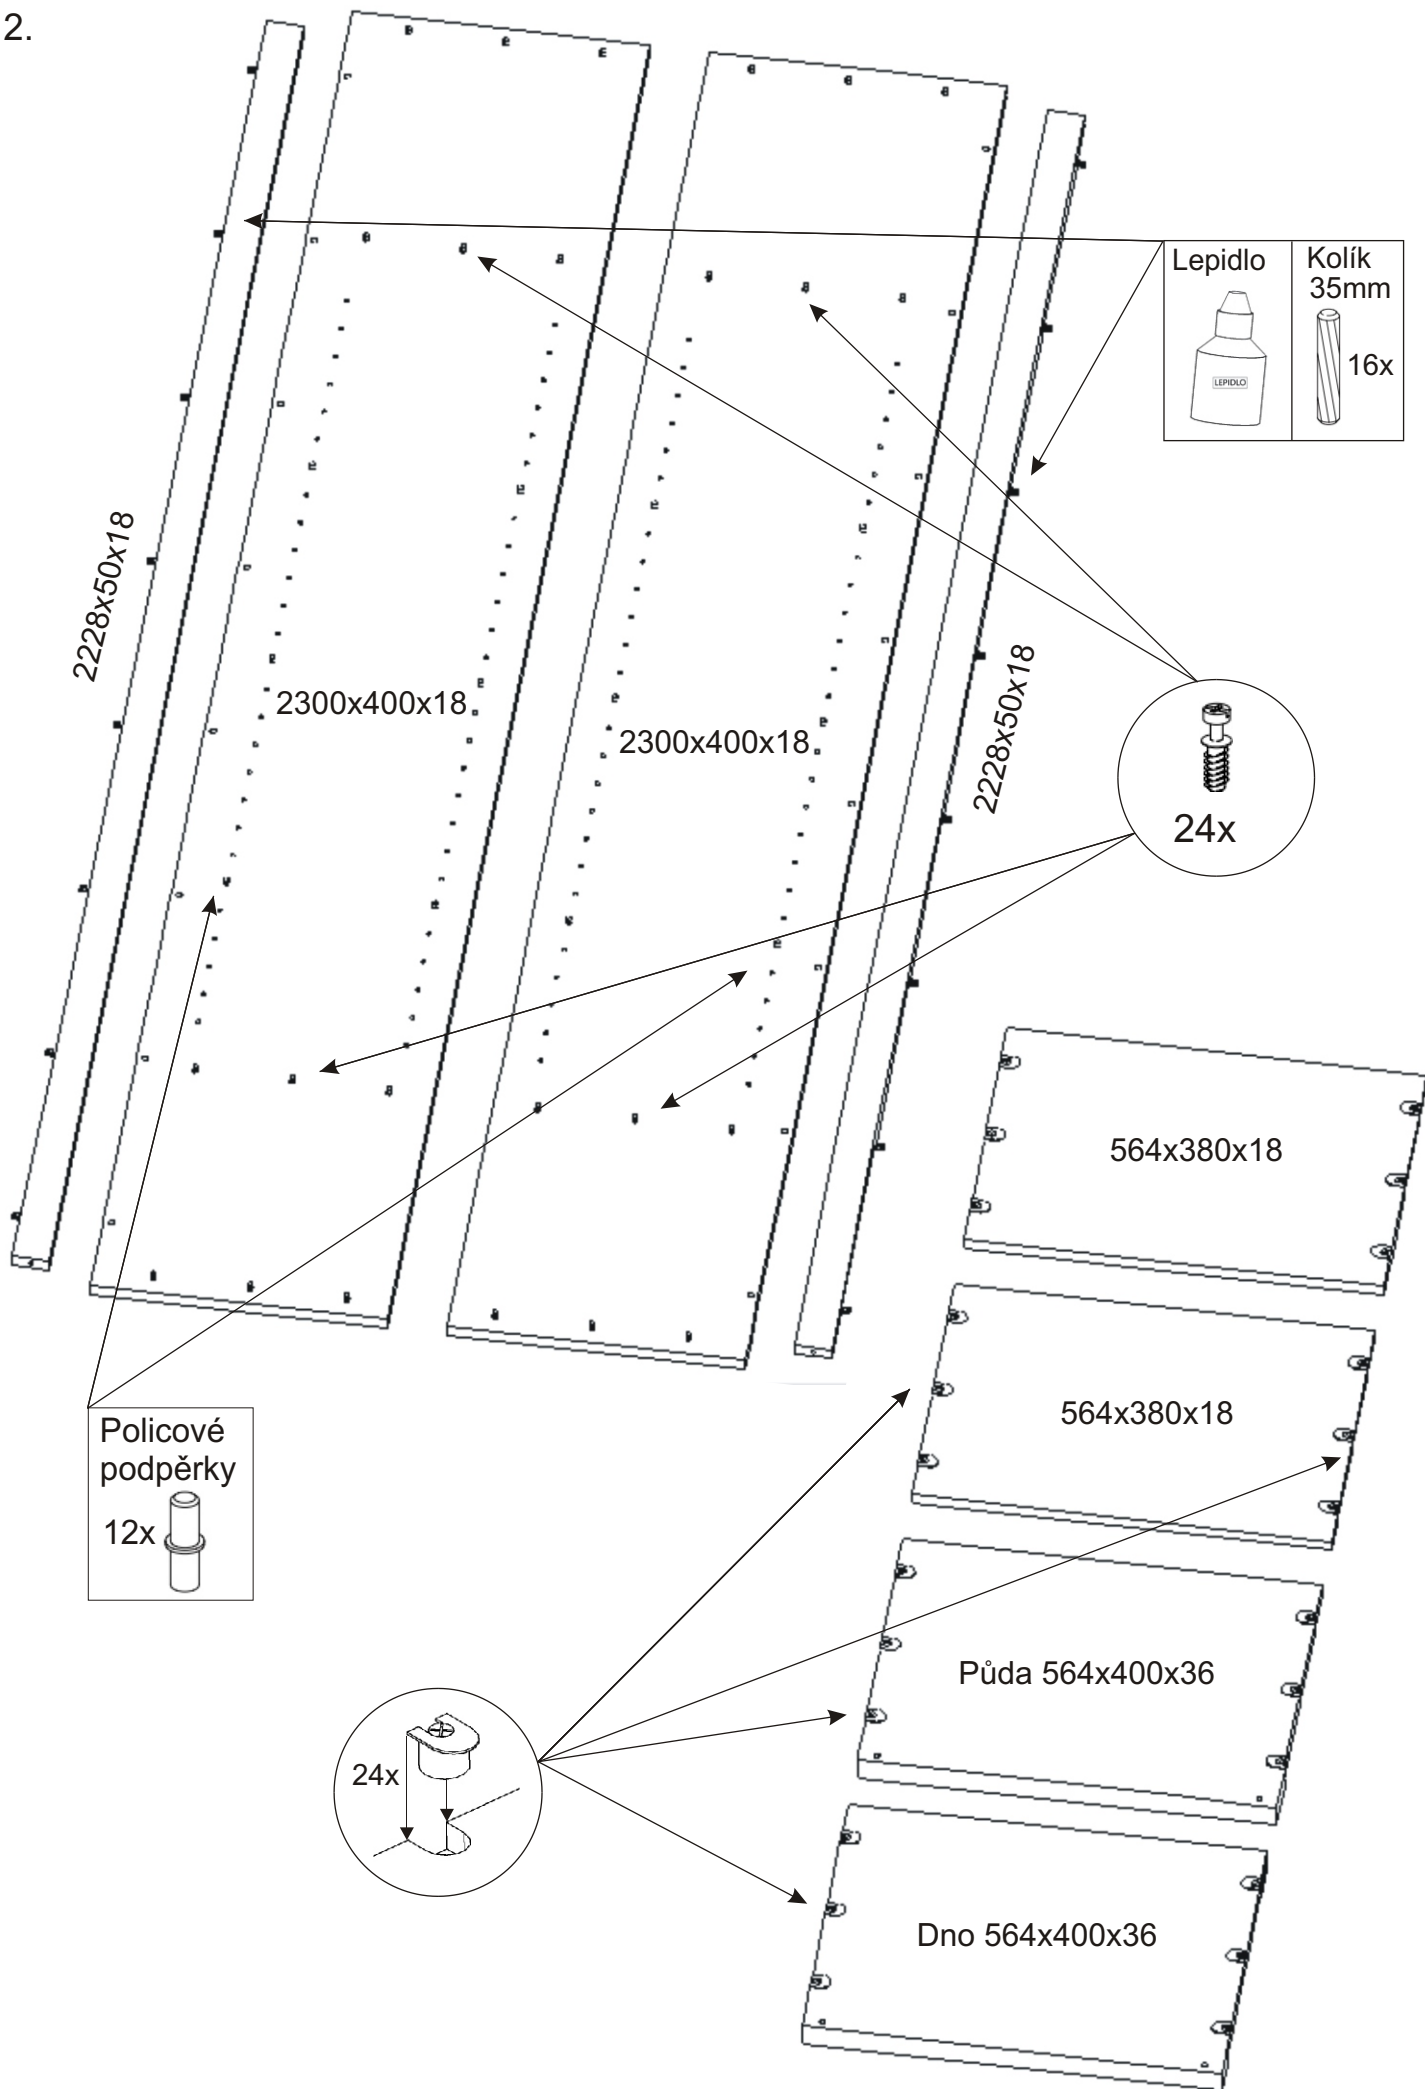

Policová skříň 600mm k VS 3075 P-SOFA 140,160,180

<p>Úchytka 192mm 1x</p>	<p>Hřebík 60x</p>	<p>Příložný pant 3x</p>	<p>Policové podpěrky 12x</p>	
<p>Konfirmát 70mm 4x</p>	<p>Lepidlo</p>	<p>Kolík 35mm 16x</p>	<p>Krytka 8x</p>	<p>Spojovací excentr malý 24x 24x</p>

1.

2.

3.

4.

5.

V - 4x16
6x

6.

V- 4x30	Krytka
	
8x	8x