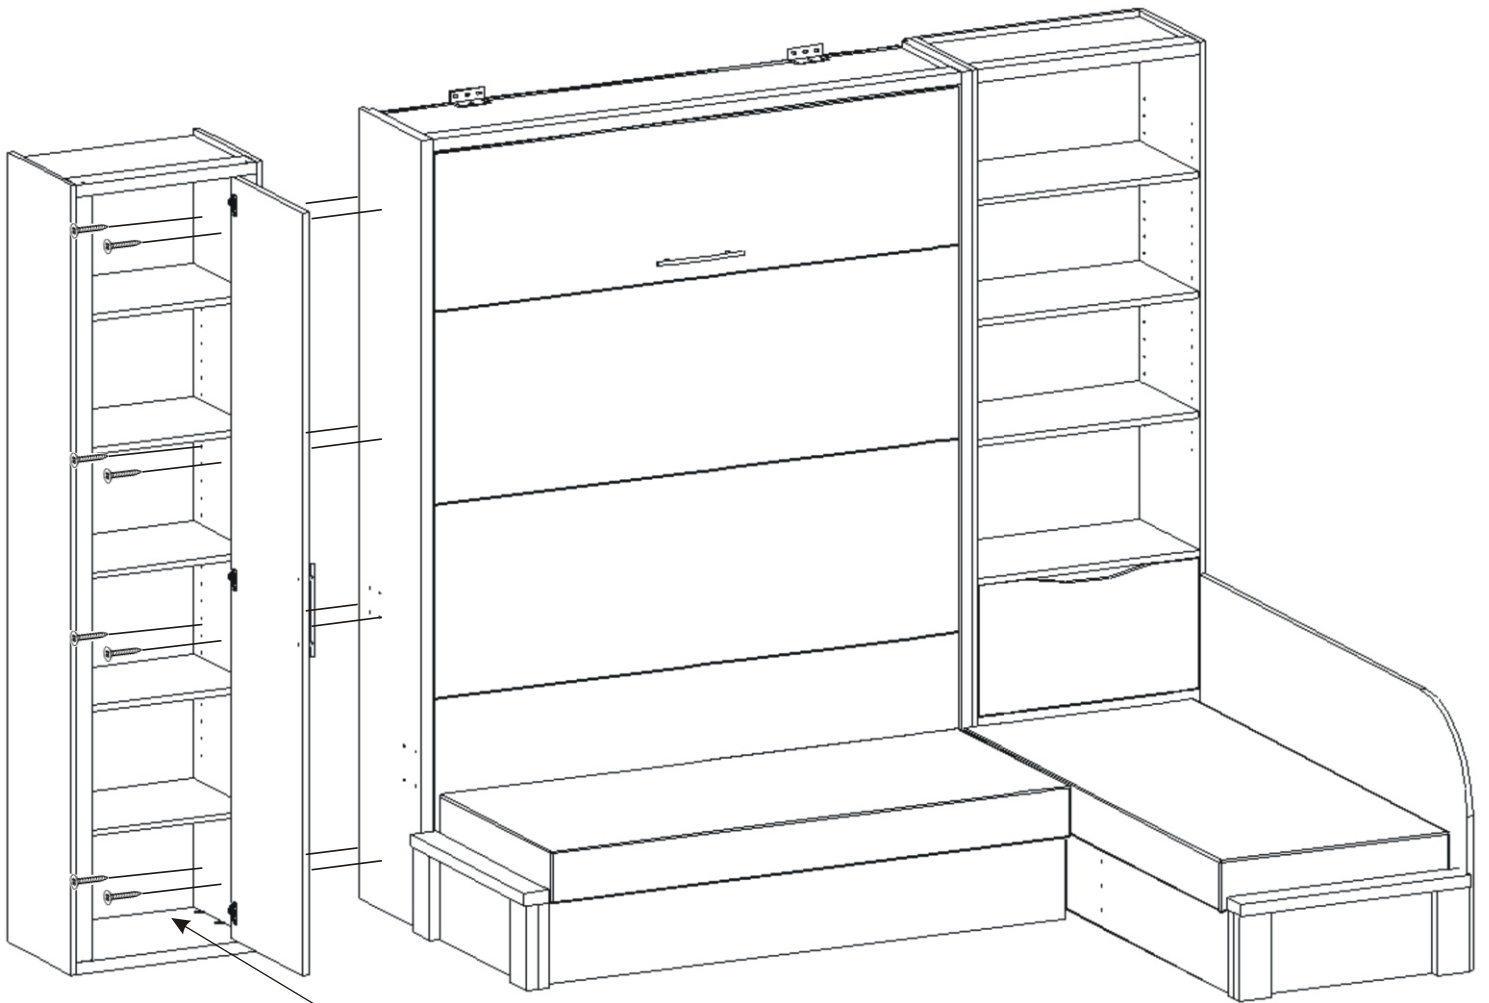

Policová skříň 600mm k VS 3075 P-SOFA 140,160,180

<p>Úchytka 192mm 1x</p>	<p>Hřebík 60x</p>	<p>Příložný pant 3x</p>	<p>Policové podpěrky 12x</p>	
<p>Konfirmát 70mm 4x</p>	<p>Lepidlo</p>	<p>Kolík 35mm 16x</p>	<p>Krytka 8x</p>	<p>Spojovací excentr malý 24x 24x</p>

1.

2.

3.

4.

5.

V - 4x16
6x

6.

V- 4x30	Krytka
	
8x	8x