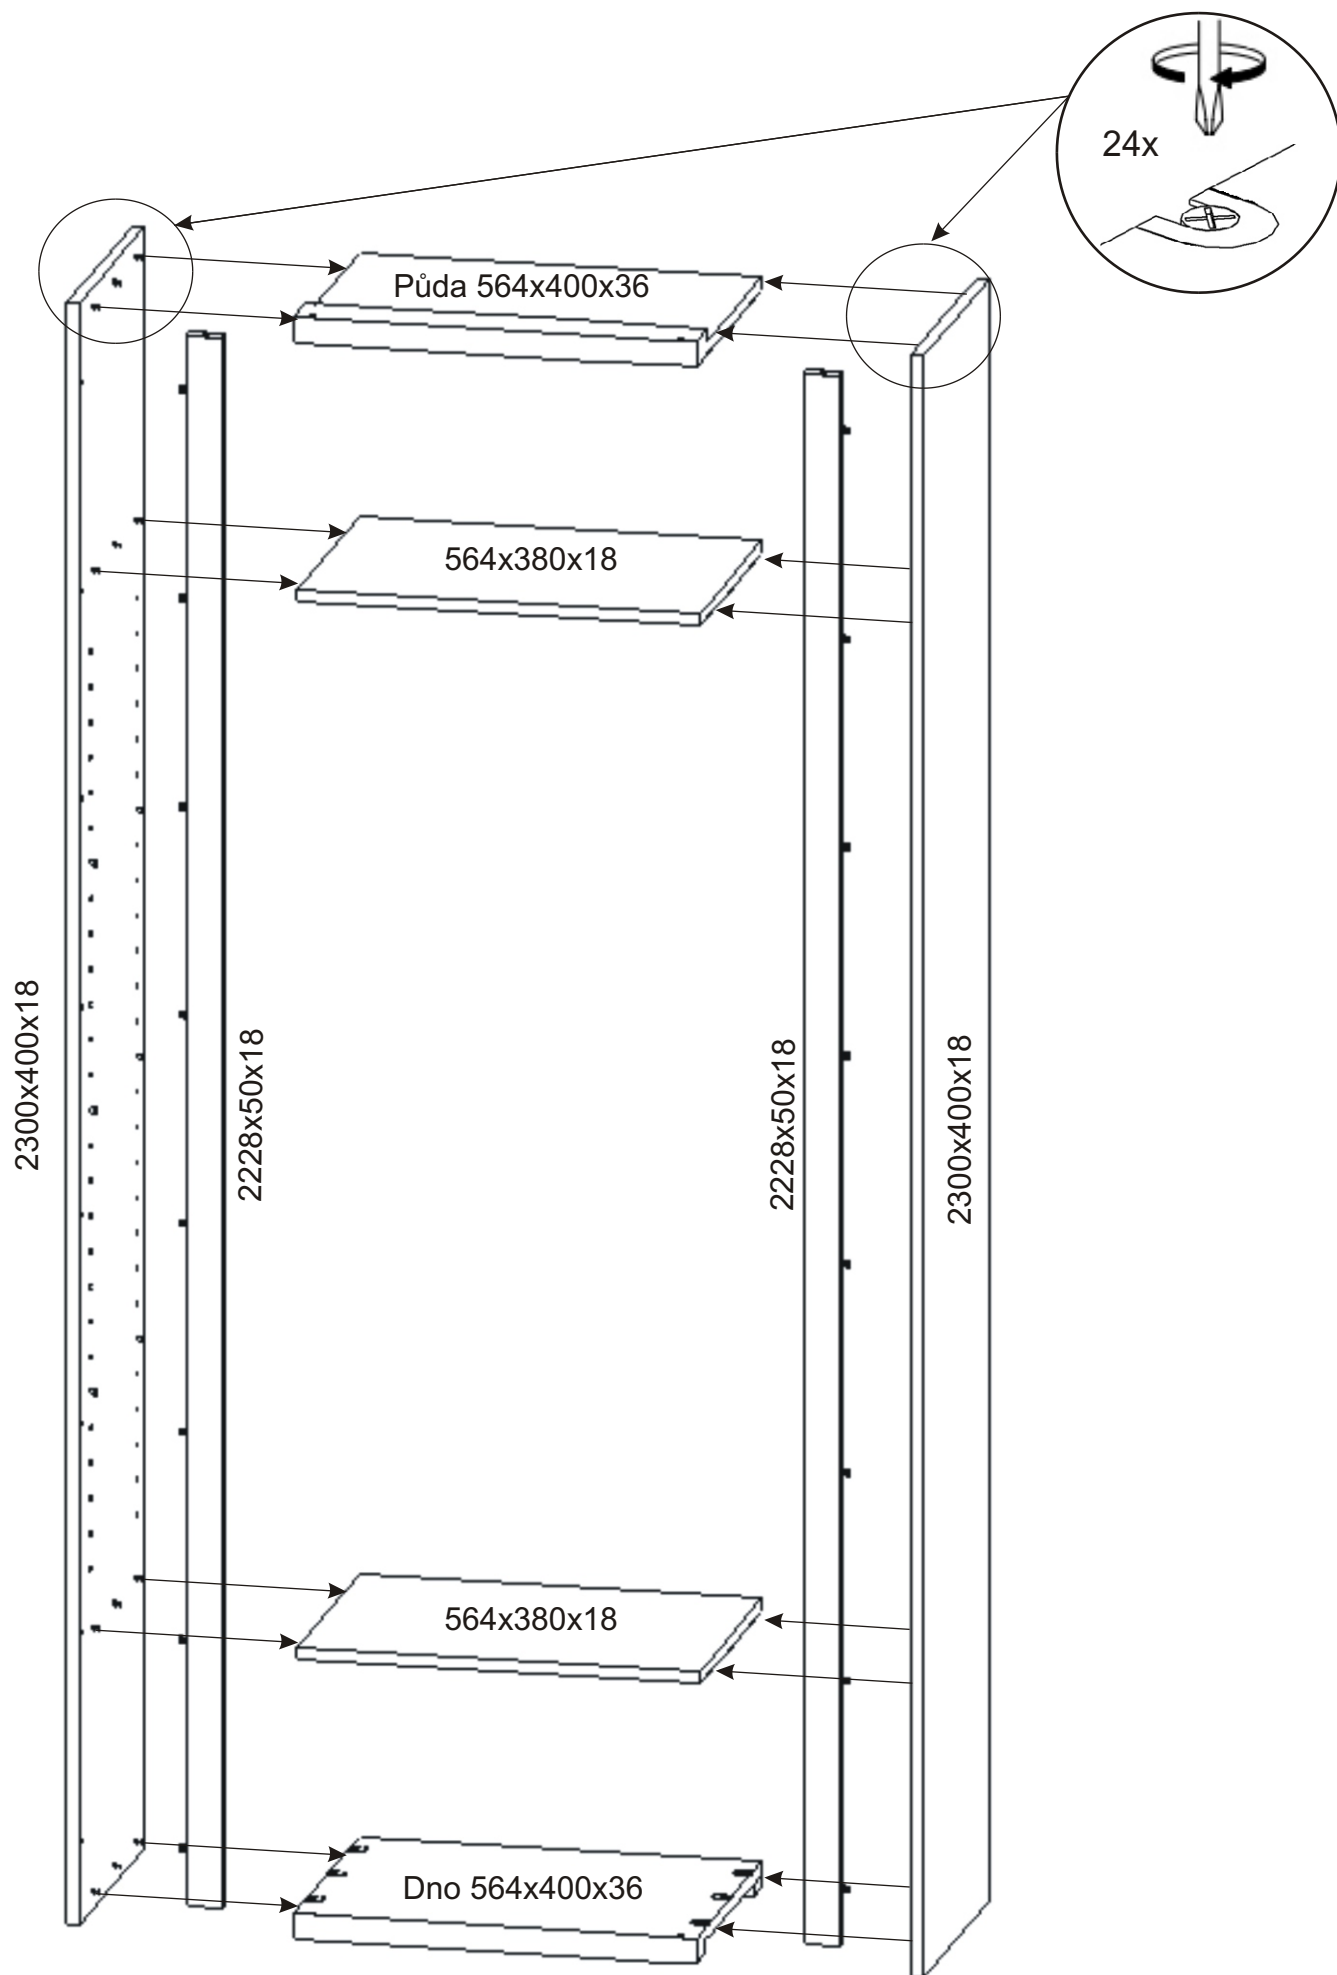

Policová skříň 600mm k VS 3075 P-SOFA 140,160,180

<p>Úchytka 192mm 1x</p>	<p>Hřebík 60x</p>	<p>Příložný pant 3x</p>	<p>Policové podpěrky 12x</p>	
<p>Konfirmát 70mm 4x</p>	<p>Lepidlo</p>	<p>Kolík 35mm 16x</p>	<p>Krytka 8x</p>	<p>Spojovací excentr malý 24x 24x</p>

1.

2.

3.

4.

5.

V - 4x16
6x

6.

V- 4x30	Krytka
	
8x	8x