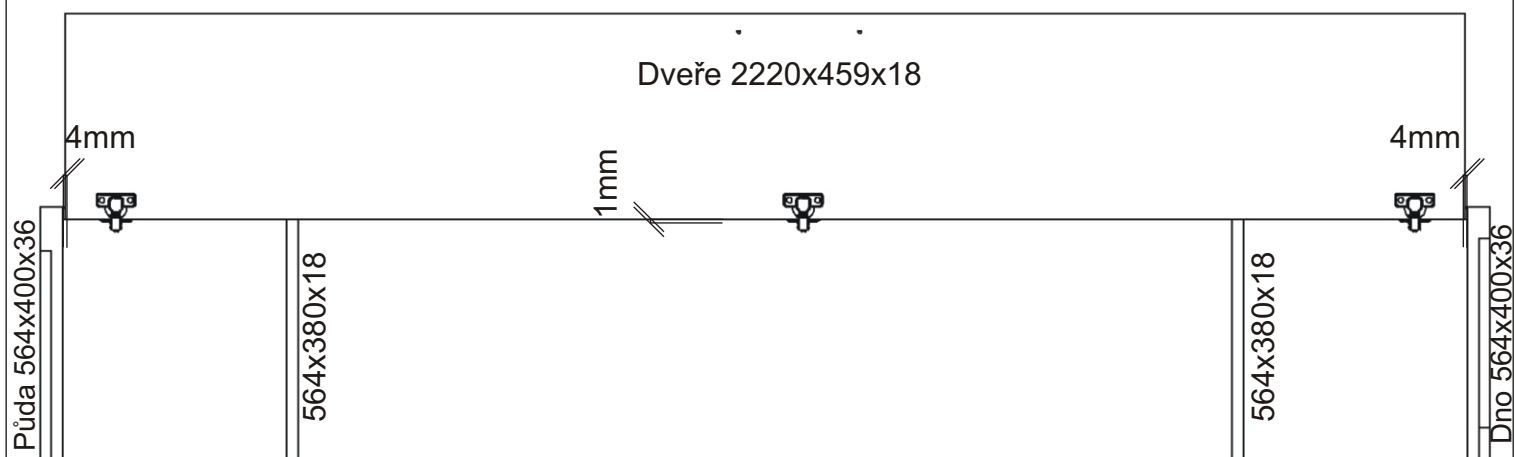

Policová skříň 600mm k VS 3075 P-SOFA 140,160,180

<p>Úchytka 192mm 1x</p>	<p>Hřebík 60x</p>	<p>Příložný pant 3x</p>	<p>Policové podpěrky 12x</p>	
<p>Konfirmát 70mm 4x</p>	<p>Lepidlo</p>	<p>Kolík 35mm 16x</p>	<p>Krytka 8x</p>	<p>Spojovací excentr malý 24x 24x</p>

1.

2.

3.

4.

5.

V - 4x16
6x

6.

V- 4x30	Krytka
	
8x	8x