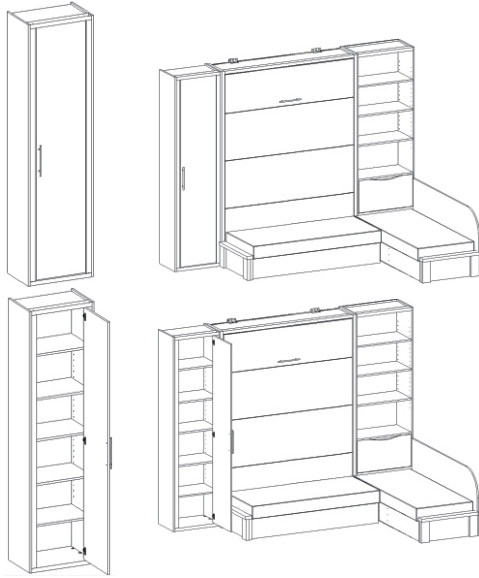

Policová skříň 600mm k VS 3075 P-SOFA 140,160,180

<p>Úchytka 192mm 1x</p>	<p>Hřebík 60x</p>	<p>Příložný pant 3x</p>	<p>Policové podpěrky 12x</p>	
<p>Konfirmát 70mm 4x</p>	<p>Lepidlo</p>	<p>Kolík 35mm 16x</p>	<p>Krytka 8x</p>	<p>Spojovací excentr malý 24x 24x</p>

1.

2.

3.

4.

5.

V - 4x16
6x

6.

V- 4x30	Krytka
	
8x	8x