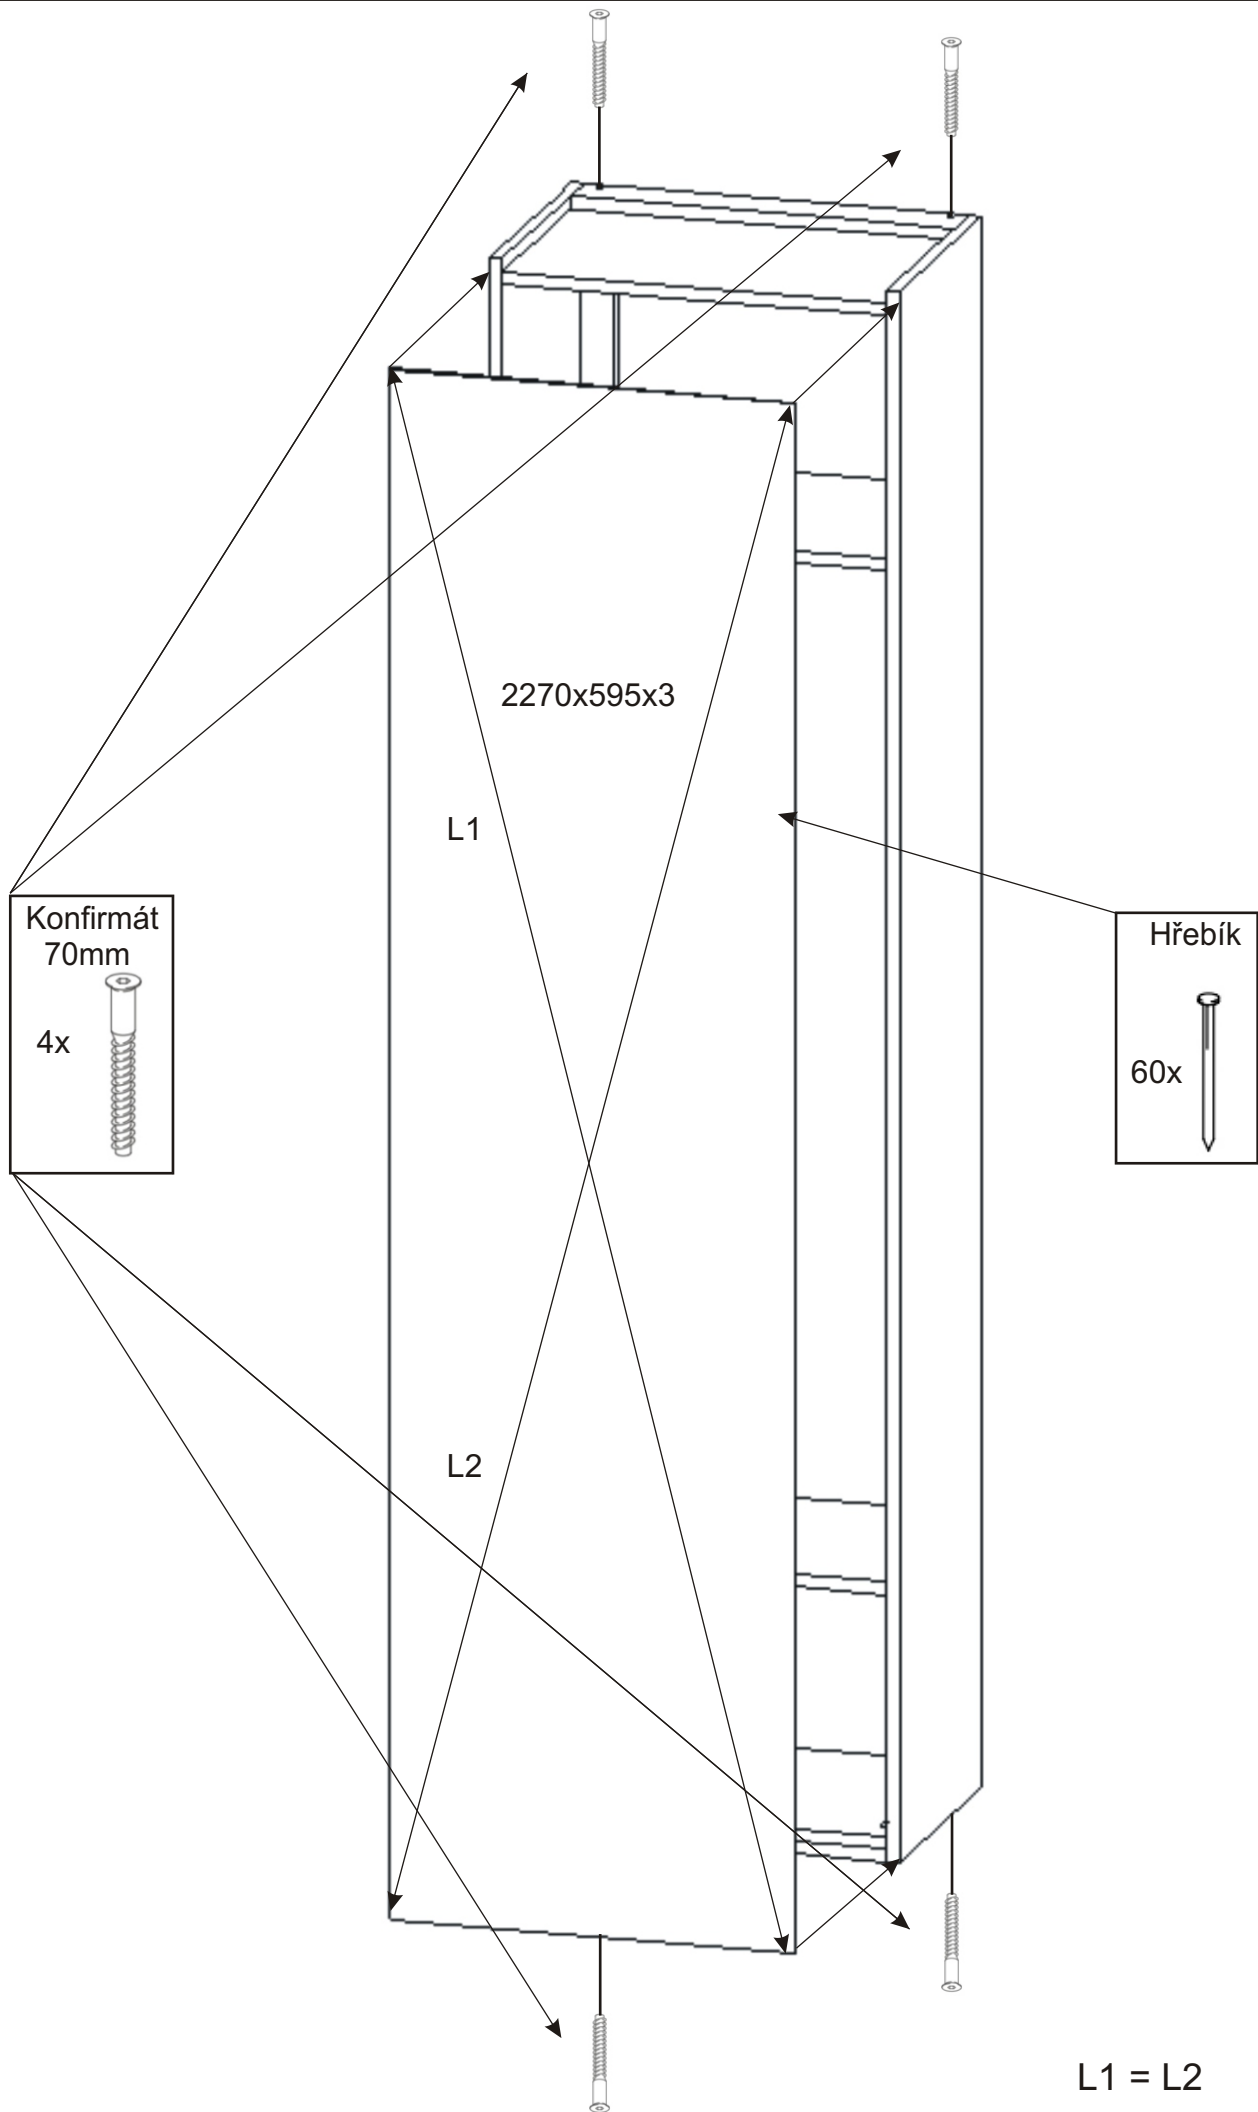

Policová skříň 600mm k VS 3075 P-SOFA 140,160,180

<p>Úchytka 192mm 1x</p>	<p>Hřebík 60x</p>	<p>Příložný pant 3x</p>	<p>Policové podpěrky 12x</p>	
<p>Konfirmát 70mm 4x</p>	<p>Lepidlo</p>	<p>Kolík 35mm 16x</p>	<p>Krytka 8x</p>	<p>Spojovací excentr malý 24x 24x</p>

1.

2.

3.

4.

5.

V - 4x16
6x

6.

V- 4x30	Krytka
	
8x	8x