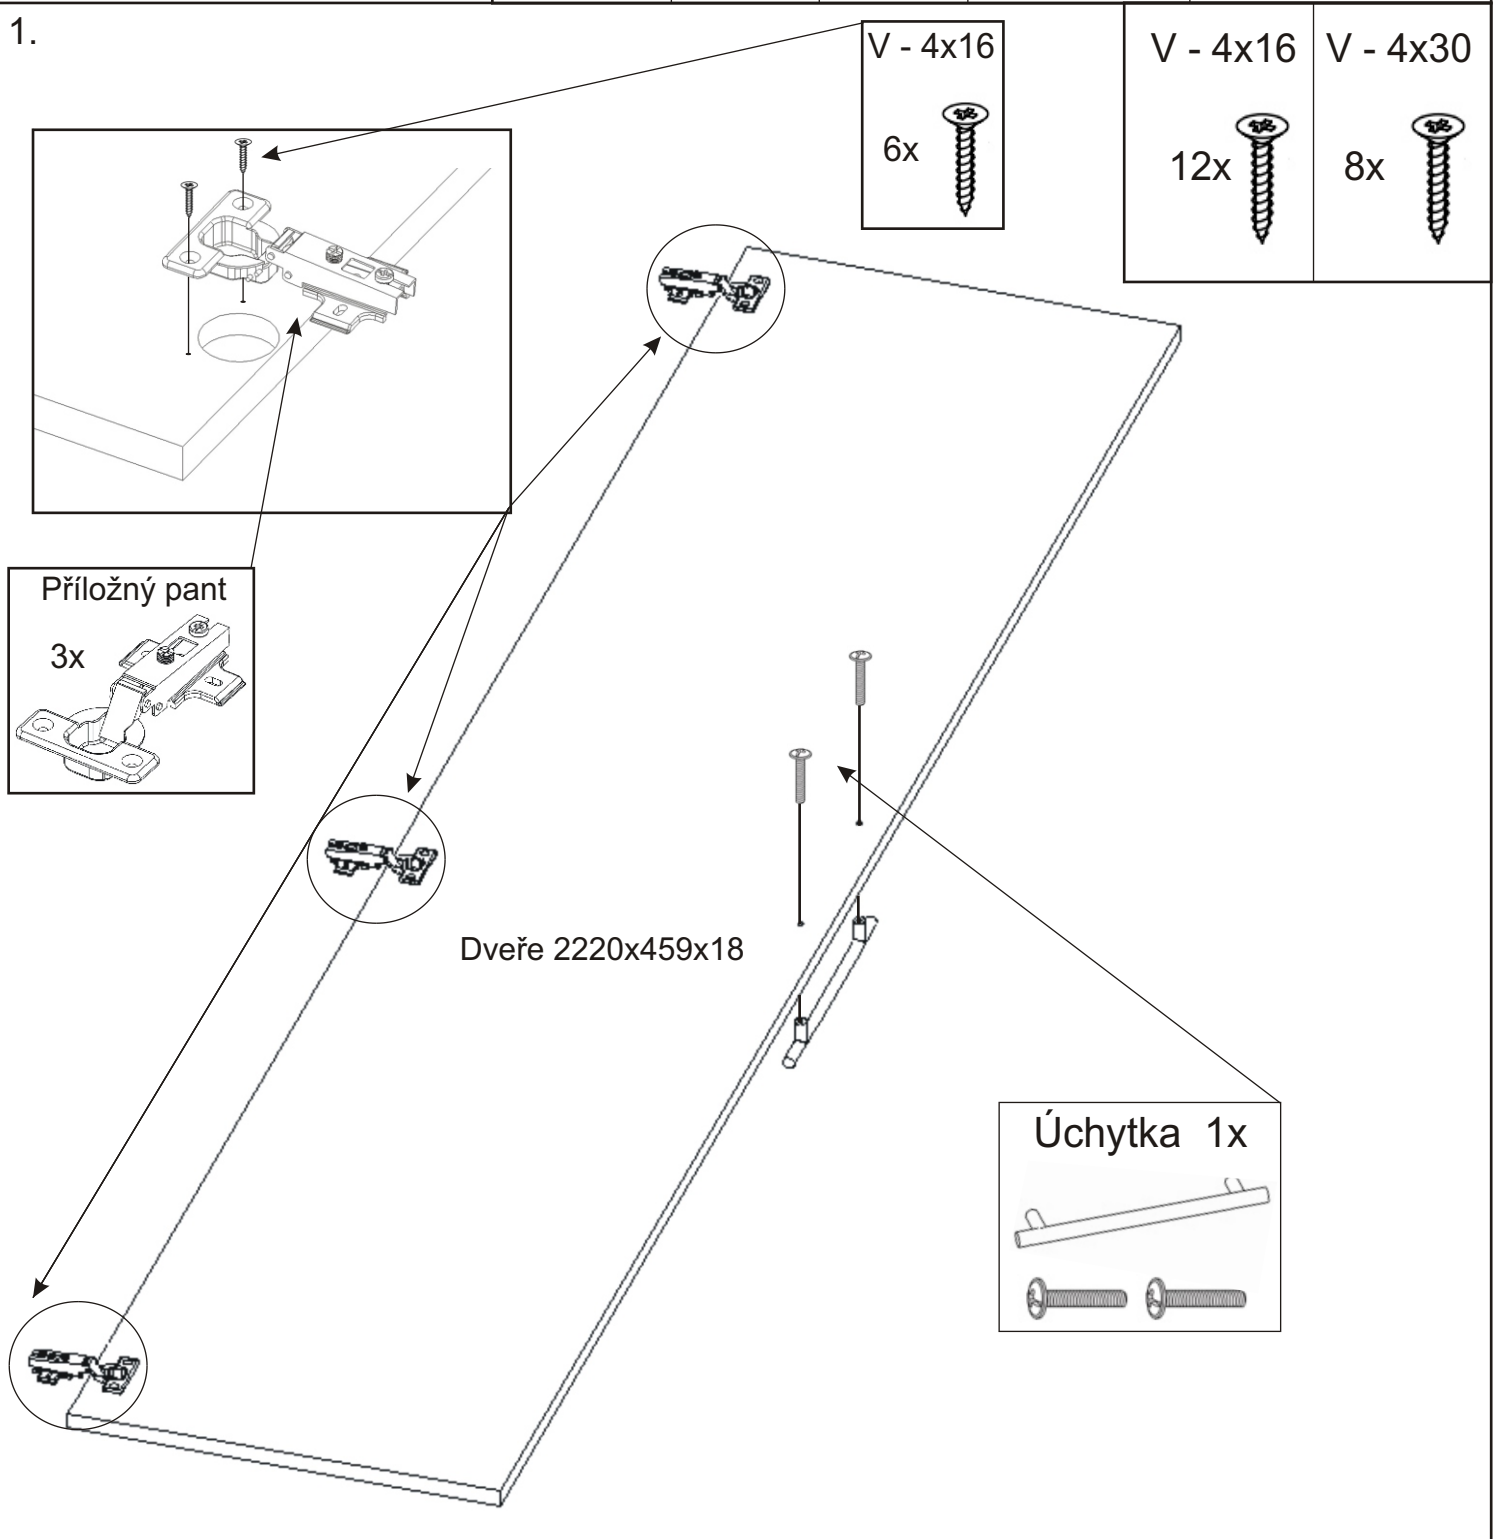

Policová skříň 600mm k VS 3075 P-SOFA 140,160,180

<p>Úchytka 192mm 1x</p>	<p>Hřebík 60x</p>	<p>Příložný pant 3x</p>	<p>Policové podpěrky 12x</p>	
<p>Konfirmát 70mm 4x</p>	<p>Lepidlo</p>	<p>Kolík 35mm 16x</p>	<p>Krytka 8x</p>	<p>Spojovací excentr malý 24x 24x</p>

1.

2.

3.

4.

5.

V - 4x16
6x

6.

V- 4x30	Krytka
	
8x	8x