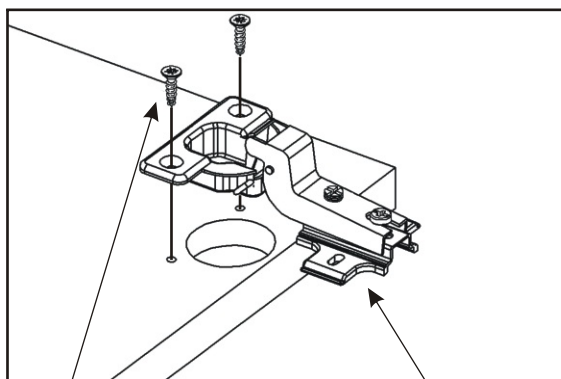

Policové skříňka 340,440 k výklopným postelím VS 21065, VS 21066

400,408,
450mm

340,440mm

(2300,2160,2100)mm

Zapuštěná úchytka + šroubky 16mm  1x	Hřebík  55x	Spojovací excentr malý + šroubky  6x 6x	Spojovací excentr Velký + šroubky  12x 12x
Vložený pant s tlumením  3x	Policové podpěrky  16x	Vrut 4x16  12x	Vrut 4x30  8x

1.

Vrut pro připevnění k ostatním skříním a výklopné posteli.

Vrut 4x16
6x

Vložený pant s tlumením
3x

Zapuštěná úchytka + šroubky 16mm
1x

2.

Excentry je důležité naklepávat souběžně na jednu i druhou stranu aby nedošlo k vylomení.

Policové podpěrky
16x

3.

4.

L1 = L2

5.

6.