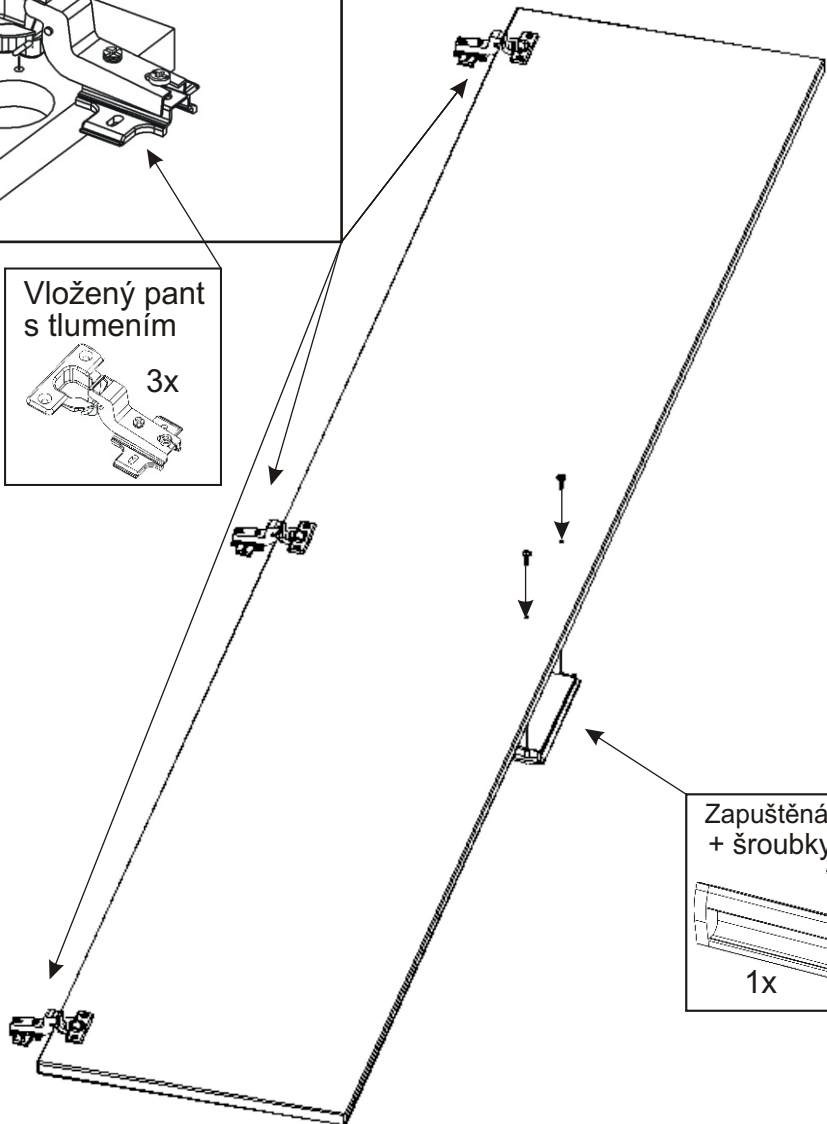

Policové skříňka 340,440 k výklopným postelím VS 21065, VS 21066

400,408,
450mm

340,440mm

(2300,2160,2100)mm

Zapuštěná úchytka + šroubky 16mm  1x	Hřebík  55x	Spojovací excentr malý + šroubky  6x 6x	Spojovací excentr Velký + šroubky  12x 12x
Vložený pant s tlumením  3x	Policové podpěrky  16x	Vrut 4x16  12x	Vrut 4x30  8x

1.

Vrut pro připevnění k ostatním skříním a výklopné posteli.

Vrut 4x16
6x

Vložený pant s tlumením
3x

Zapuštěná úchytka + šroubky 16mm
1x

2.

Excentry je důležité naklepávat souběžně na jednu i druhou stranu aby nedošlo k vylomení.

Policové podpěrky
16x

3.

4.

L1 = L2

5.

6.