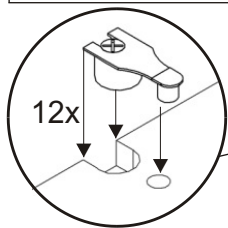

Policové skříňka 340,440 k výklopným postelím VS 21065, VS 21066

400,408,
450mm

340,440mm

(2300,2160,2100)mm

Zapuštěná úchytka + šroubky 16mm  1x	Hřebík  55x	Spojovací excentr malý + šroubky  6x 6x	Spojovací excentr Velký + šroubky  12x 12x
Vložený pant s tlumením  3x	Policové podpěrky  16x	Vrut 4x16  12x	Vrut 4x30  8x

1.

Vrut pro připevnění k ostatním skříním a výklopné posteli.

Vrut 4x16
6x

Vložený pant s tlumením
3x

Zapuštěná úchytka + šroubky 16mm
1x

2.

Excentry je důležité naklepávat souběžně na jednu i druhou stranu aby nedošlo k vylomení.

Policové podpěrky
16x

3.

4.

L1 = L2

5.

6.