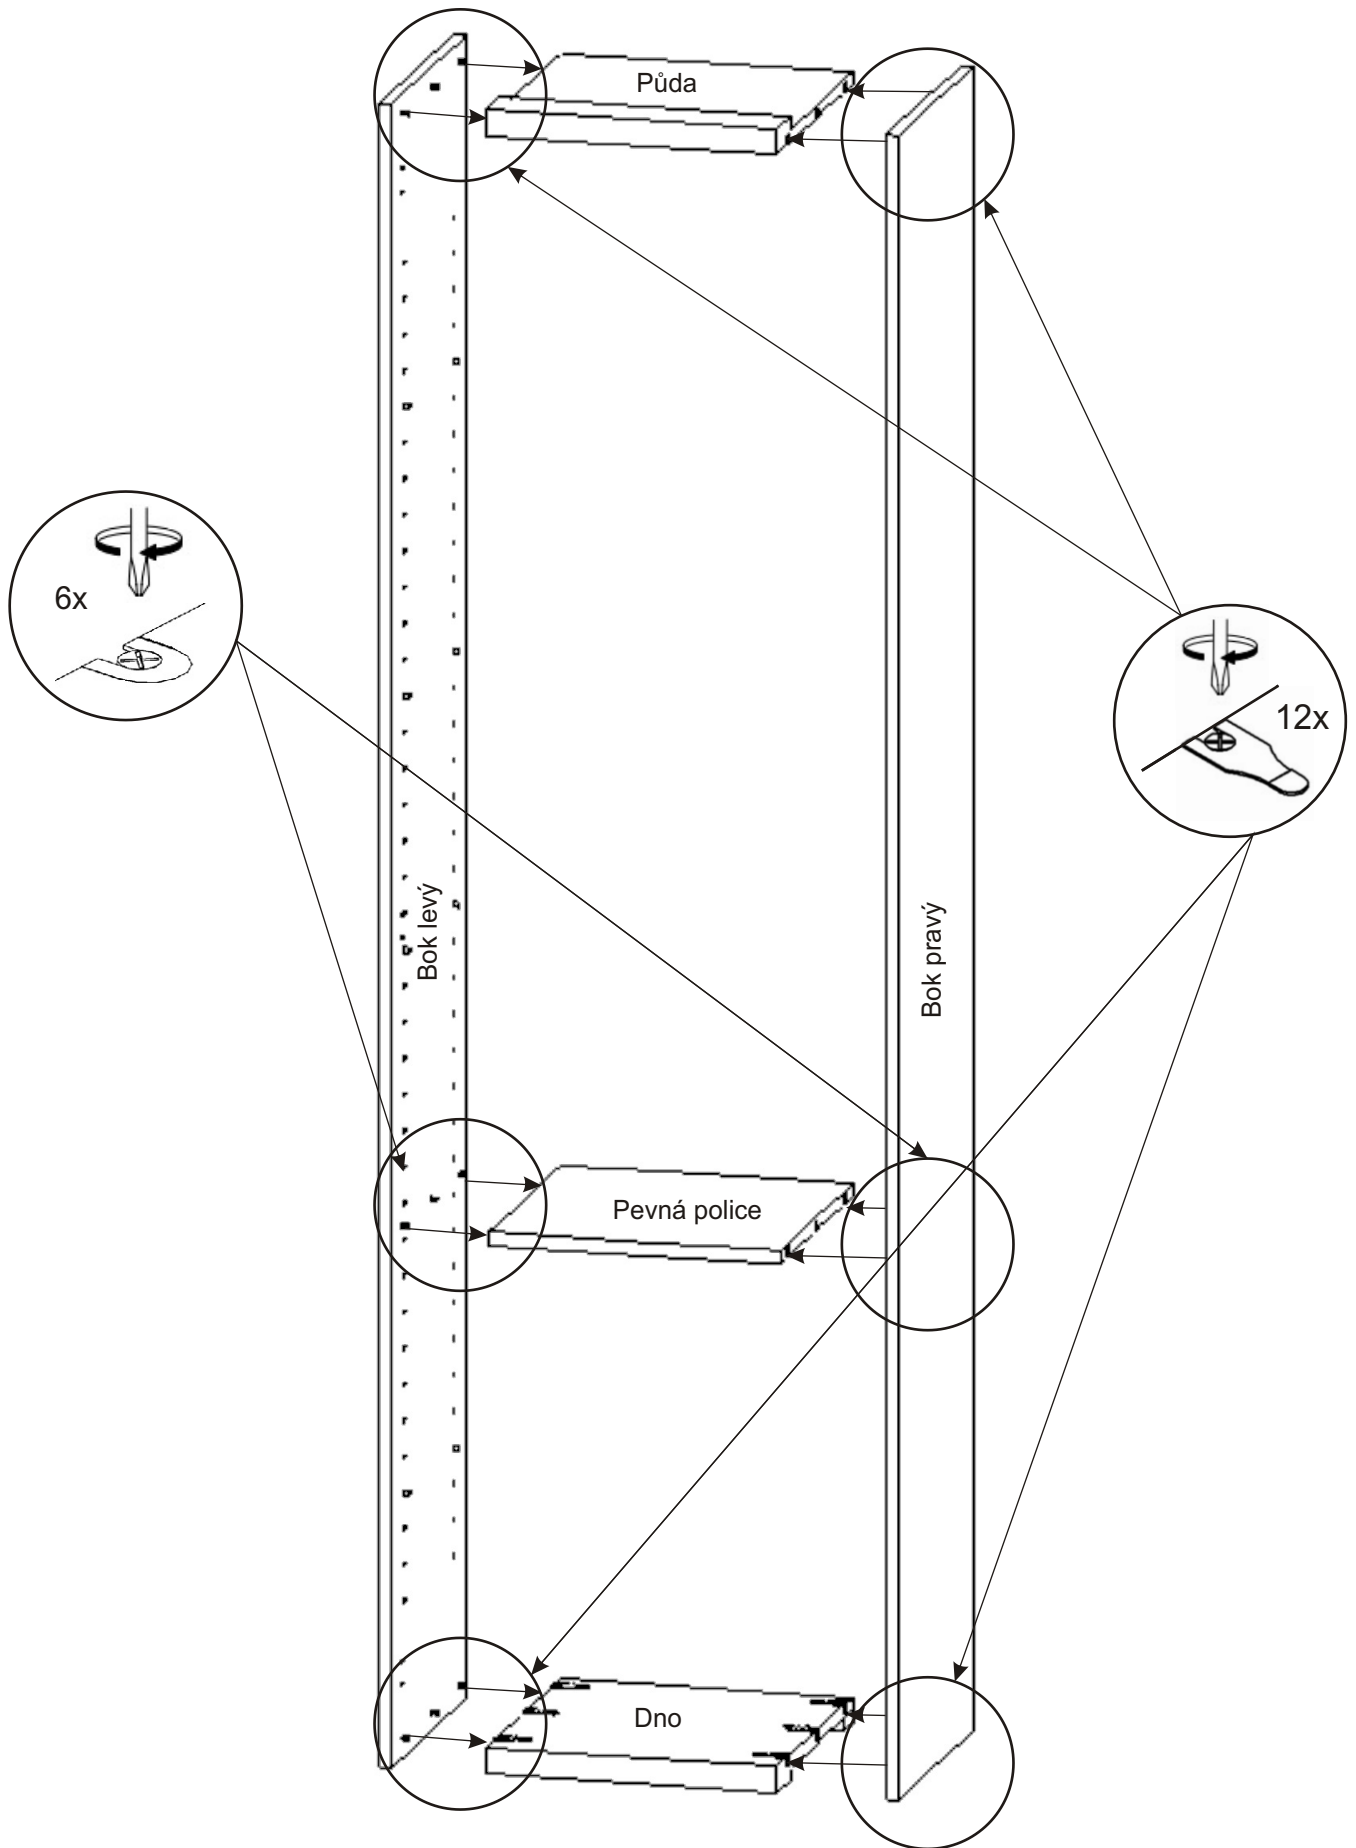

Policové skříňka 340,440 k výklopným postelím VS 21065, VS 21066

400,408,
450mm

340,440mm

(2300,2160,2100)mm

Zapuštěná úchytka + šroubky 16mm  1x	Hřebík  55x	Spojovací excentr malý + šroubky  6x 6x	Spojovací excentr Velký + šroubky  12x 12x
Vložený pant s tlumením  3x	Policové podpěrky  16x	Vrut 4x16  12x	Vrut 4x30  8x

1.

Vrut pro připevnění k ostatním skříním a výklopné posteli.

Vrut 4x16
6x

Vložený pant s tlumením
3x

Zapuštěná úchytka + šroubky 16mm
1x

2.

Excentry je důležité naklepávat souběžně na jednu i druhou stranu aby nedošlo k vylomení.

Policové podpěrky
16x

3.

4.

L1 = L2

5.

6.