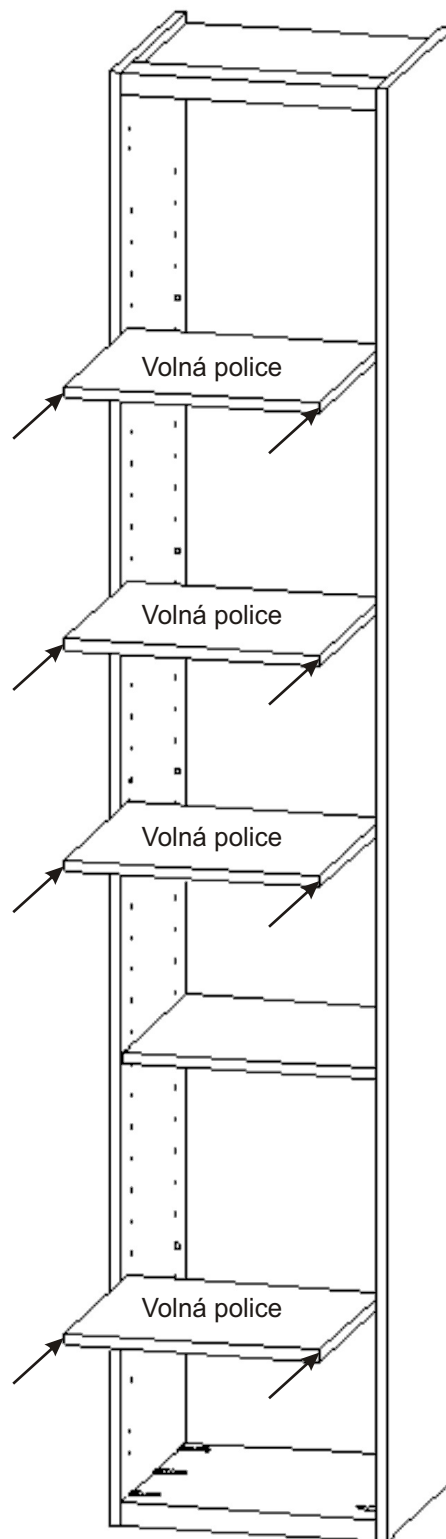

Policové skříňka 340,440 k výklopným postelím VS 21065, VS 21066

400,408,
450mm

340,440mm

(2300,2160,2100)mm

Zapuštěná úchytka + šroubky 16mm  1x	Hřebík  55x	Spojovací excentr malý + šroubky  6x 6x	Spojovací excentr Velký + šroubky  12x 12x
Vložený pant s tlumením  3x	Policové podpěrky  16x	Vrut 4x16  12x	Vrut 4x30  8x

1.

Vrut pro připevnění k ostatním skříním a výklopné posteli.

Vrut 4x16
6x

Vložený pant s tlumením
3x

Zapuštěná úchytka + šroubky 16mm
1x

2.

Excentry je důležité naklepávat souběžně na jednu i druhou stranu aby nedošlo k vylomení.

Policové podpěrky
16x

3.

4.

L1 = L2

5.

6.