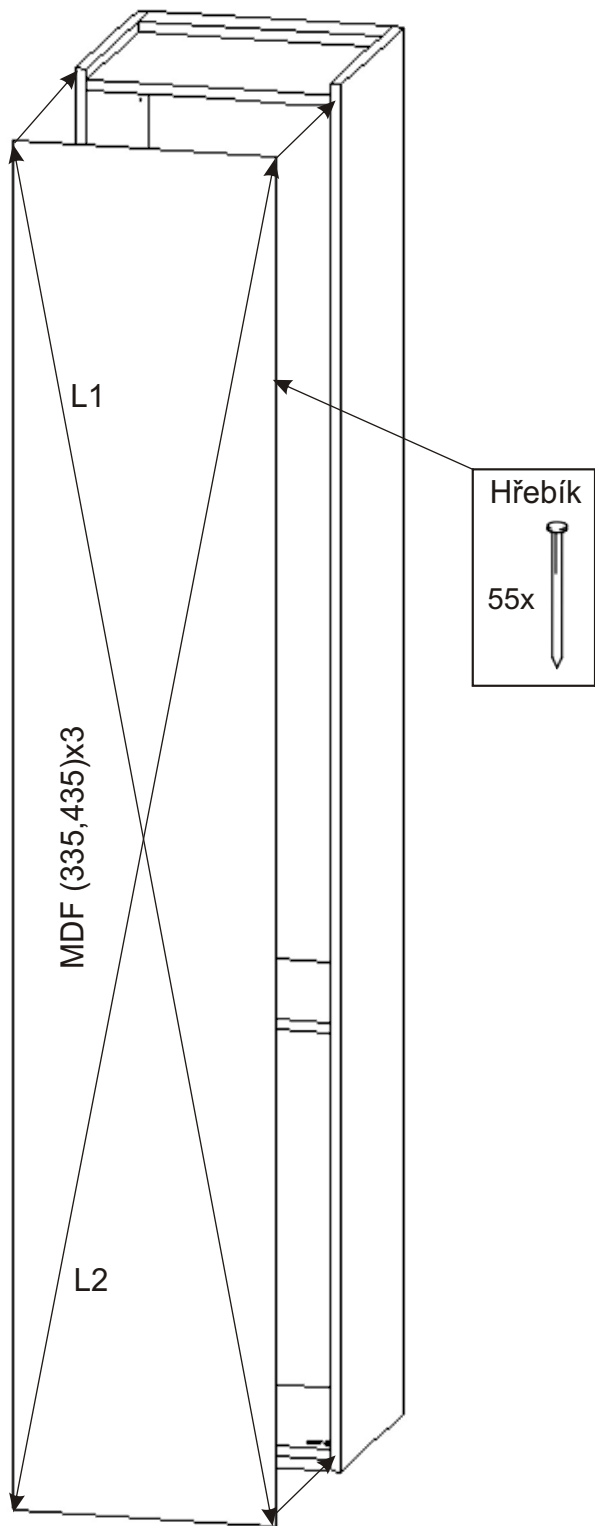

Policové skříňka 340,440 k výklopným postelím VS 21065, VS 21066

400,408,
450mm

340,440mm

(2300,2160,2100)mm

Zapuštěná úchytka + šroubky 16mm  1x	Hřebík  55x	Spojovací excentr malý + šroubky  6x 6x	Spojovací excentr Velký + šroubky  12x 12x
Vložený pant s tlumením  3x	Policové podpěrky  16x	Vrut 4x16  12x	Vrut 4x30  8x

1.

Vrut pro připevnění k ostatním skříním a výklopné posteli.

Vrut 4x16
6x

Vložený pant s tlumením
3x

Zapuštěná úchytka + šroubky 16mm
1x

2.

Excentry je důležité naklepávat souběžně na jednu i druhou stranu aby nedošlo k vylomení.

Policové podpěrky
16x

3.

4.

L1 = L2

5.

6.