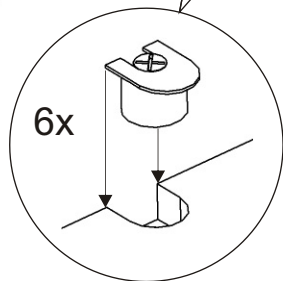

1.

Vrut pro připevnění k ostatním skříním a výklopné posteli.

Vrut 4x16
6x

Vložený pant s tlumením
3x

Zapuštěná úchytka + šroubky 16mm
1x

2.

Excentry je důležité naklepávat souběžně na jednu i druhou stranu aby nedošlo k vylomení.

Policové podpěrky
16x

3.

4.

L1 = L2

5.

6.