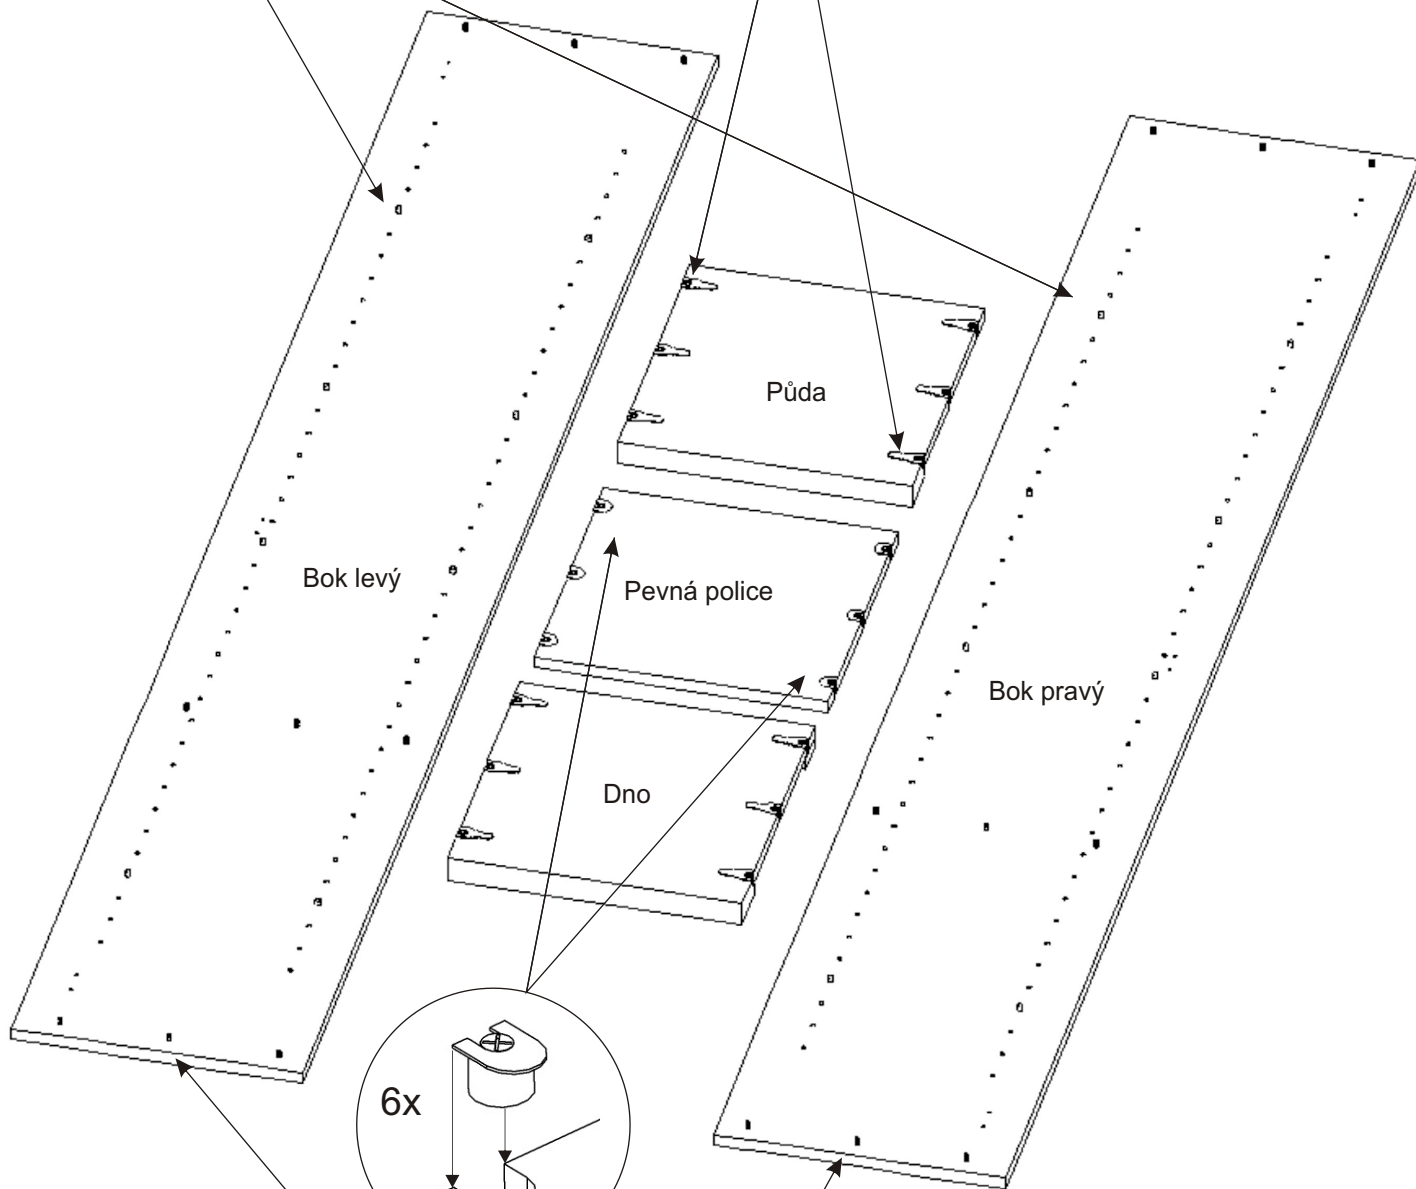

Policové skříňka 340,440 k výklopným postelím VS 21065, VS 21066

400,408,
450mm

340,440mm

(2300,2160,2100)mm

Zapuštěná úchytka + šroubky 16mm  1x	Hřebík  55x	Spojovací excentr malý + šroubky  6x 6x	Spojovací excentr Velký + šroubky  12x 12x
Vložený pant s tlumením  3x	Policové podpěrky  16x	Vrut 4x16  12x	Vrut 4x30  8x

1.

Vrut pro připevnění k ostatním skříním a výklopné posteli.

Vrut 4x16
6x

Vložený pant s tlumením
3x

Zapuštěná úchytka + šroubky 16mm
1x

2.

Excentry je důležité naklepávat souběžně na jednu i druhou stranu aby nedošlo k vylomení.

Policové podpěrky
16x

3.

4.

L1 = L2

5.

6.