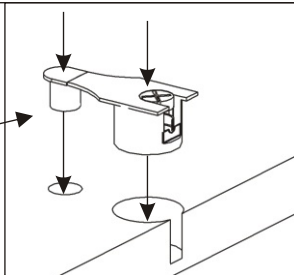

1.

Vrut pro připevnění k ostatním skříním a výklopné posteli.

Vrut 4x16
6x

Vložený pant s tlumením
3x

Zapuštěná úchytka + šroubky 16mm
1x

2.

Excentry je důležité naklepávat souběžně na jednu i druhou stranu aby nedošlo k vylomení.

Policové podpěrky
16x

3.

4.

L1 = L2

5.

6.