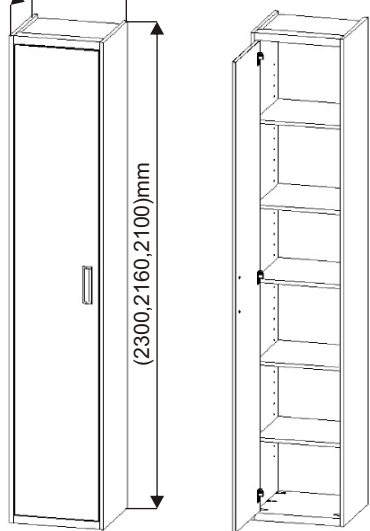

Policové skříňka 340,440 k výklopným postelím VS 21065, VS 21066

400,408,
450mm

340,440mm

(2300,2160,2100)mm

Zapuštěná úchytka + šroubky 16mm  1x	Hřebík  55x	Spojovací excentr malý + šroubky  6x 6x	Spojovací excentr Velký + šroubky  12x 12x
Vložený pant s tlumením  3x	Policové podpěrky  16x	Vrut 4x16  12x	Vrut 4x30  8x

1.

Vrut pro připevnění k ostatním skříním a výklopné posteli.

Vrut 4x16
6x

Vložený pant s tlumením
3x

Zapuštěná úchytka + šroubky 16mm
1x

2.

Excentry je důležité naklepávat souběžně na jednu i druhou stranu aby nedošlo k vylomení.

Policové podpěrky
16x

3.

4.

L1 = L2

5.

6.