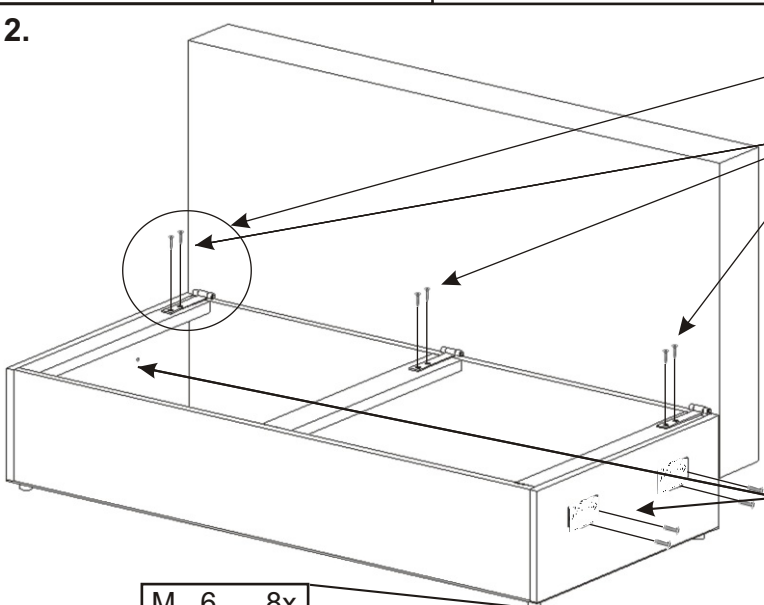

1.

Díry na šrouby jsou začalouněny tkaninou. Jsou označeny dvěma sponkami, je třeba látku opatrně nastříhnout.

Šroub M6x35

9x

Pant na pohovku
3x

2.

Vrut 4x25

6x

Šroub M6x30

8x

M.. 6 8x

Podložka
ø 6,3 8x

Žaby

4x

3.

4.