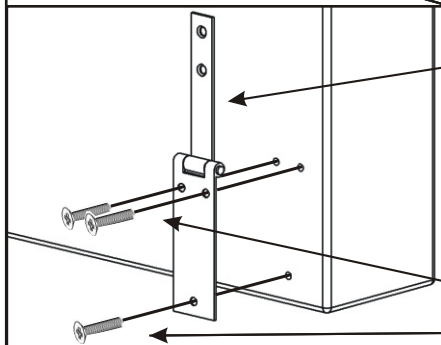

PANAMA U

Noha 160x70x35 6x 	Noha 150x150x32 4x 	Šroub M6x35 9x 	Šroub M6x70 4x 	Šroub M6x45 6x 	Vrut 4x25 6x 	
	Plastová noha 8x 	Šroub M6x30 16x 	M...-6 16x  Podložka ø 6,3 16x 	Žaby 8x 	Pant 3x 	Vrut 4x60 28x 

1.

Díry na šrouby jsou začalouněny tkaninou. Jsou označeny dvěma sponkami, je třeba látku opatrně nastříhnout.

Šroub M6x35

9x

Pant na pohovku
3x

2.

Vrut 4x25

6x

Šroub M6x30

8x

M.. 6 8x

Podložka
ø 6,3 8x

Žaby

4x

3.

4.