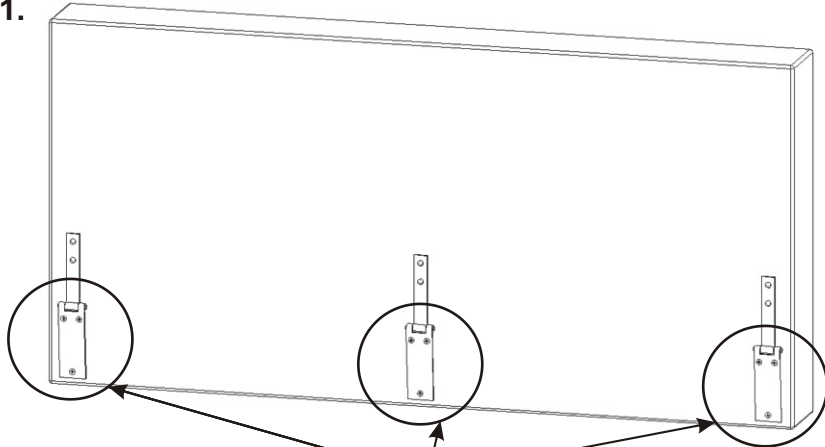

PANAMA U

Noha 160x70x35 6x 	Noha 150x150x32 4x 	Šroub M6x35 9x 	Šroub M6x70 4x 	Šroub M6x45 6x 	Vrut 4x25 6x 	
	Plastová noha 8x 	Šroub M6x30 16x 	M...-6 16x  Podložka ø 6,3 16x 	Žaby 8x 	Pant 3x 	Vrut 4x60 28x 

1.

Díry na šrouby jsou začalouněny tkaninou. Jsou označeny dvěma sponkami, je třeba látku opatrně nastříhnout.

Šroub M6x35

9x

Pant na pohovku
3x

2.

Vrut 4x25

6x

Šroub M6x30

8x

M.. 6 8x

Podložka
ø 6,3 8x

Žaby

4x

3.

4.