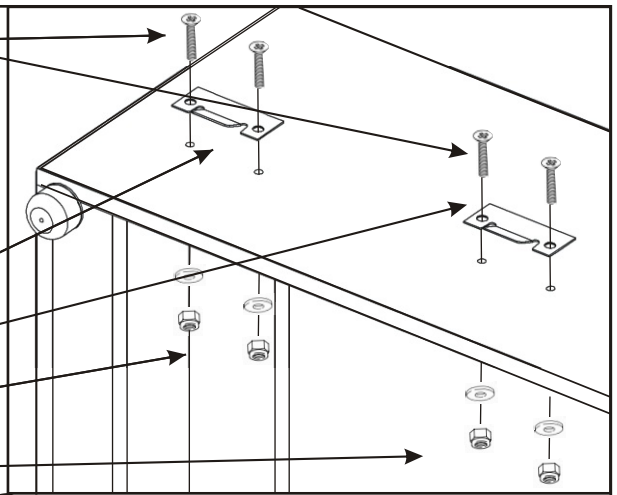

1.

Díry na šrouby jsou začalouněny tkaninou. Jsou označeny dvěma sponkami, je třeba látku opatrně nastříhnout.

Šroub M6x35

9x

Pant na pohovku
3x

2.

Vrut 4x25

6x

Šroub M6x30

8x

M.. 6 8x

Podložka
ø 6,3 8x

Žaby

4x

3.

4.