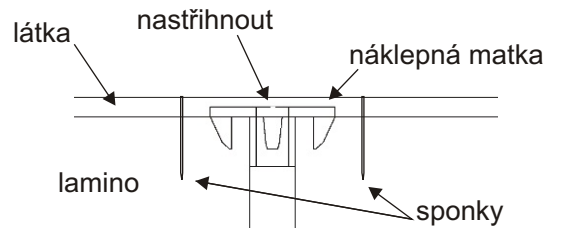

PANAMA U

Noha 160x70x35 6x 	Noha 150x150x32 4x 	Šroub M6x35 9x 	Šroub M6x70 4x 	Šroub M6x45 6x 	Vrut 4x25 6x 	
	Plastová noha 8x 	Šroub M6x30 16x 	M...-6 16x  Podložka ø 6,3 16x 	Žaby 8x 	Pant 3x 	Vrut 4x60 28x 

1.

Díry na šrouby jsou začalouněny tkaninou. Jsou označeny dvěma sponkami, je třeba látku opatrně nastříhnout.

Šroub M6x35

9x

Pant na pohovku
3x

2.

Vrut 4x25

6x

Šroub M6x30

8x

M.. 6 8x

Podložka
ø 6,3 8x

Žaby

4x

3.

4.