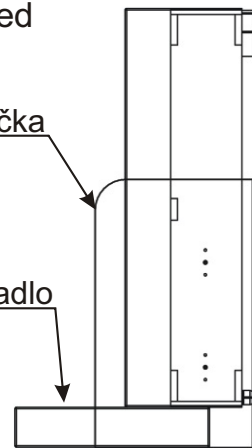

# MARION L

<p>Noha 150x150x36</p> 	<p>Noha 160x70x36</p>  <p>2x</p>	<p>Plastová noha 47x47x32</p>  <p>6x</p>	<p>Šroub M6x35</p>  <p>9x</p>	<p>Šroub M6x45</p>  <p>5x</p>	
<p>Pant</p>  <p>3x</p>	<p>Podložka ø 6,3</p>  <p>13x</p>	<p>Podložka 47x47x4</p>  <p>6x</p>	<p>Vrut 5x50</p>  <p>8x</p>	<p>Vrut 4x50</p>  <p>6x</p>	<p>Vrut 4x25</p>  <p>6x</p>

1.

2.

3.

4.

5.

6.

Pevné opěradlo

7.

Boční pohled

Područka

Pevné opěradlo

Vrut 5x50

4x

Podložka  
ø 6,3 4x

Područka

8.

Šroub M6x45

2x

Podložka  
ø 6,3 2x

9.