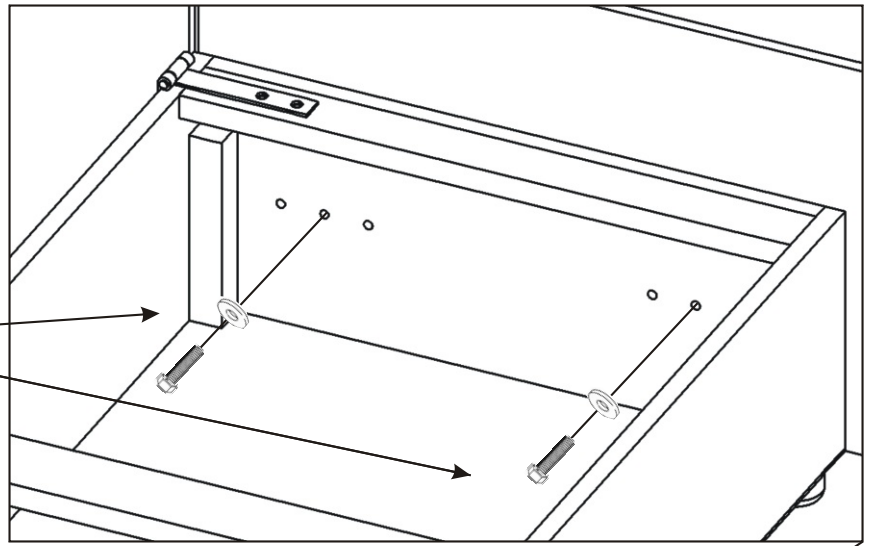

8.

Šroub M6x45

2x

Podložka
ø 6,3 2x