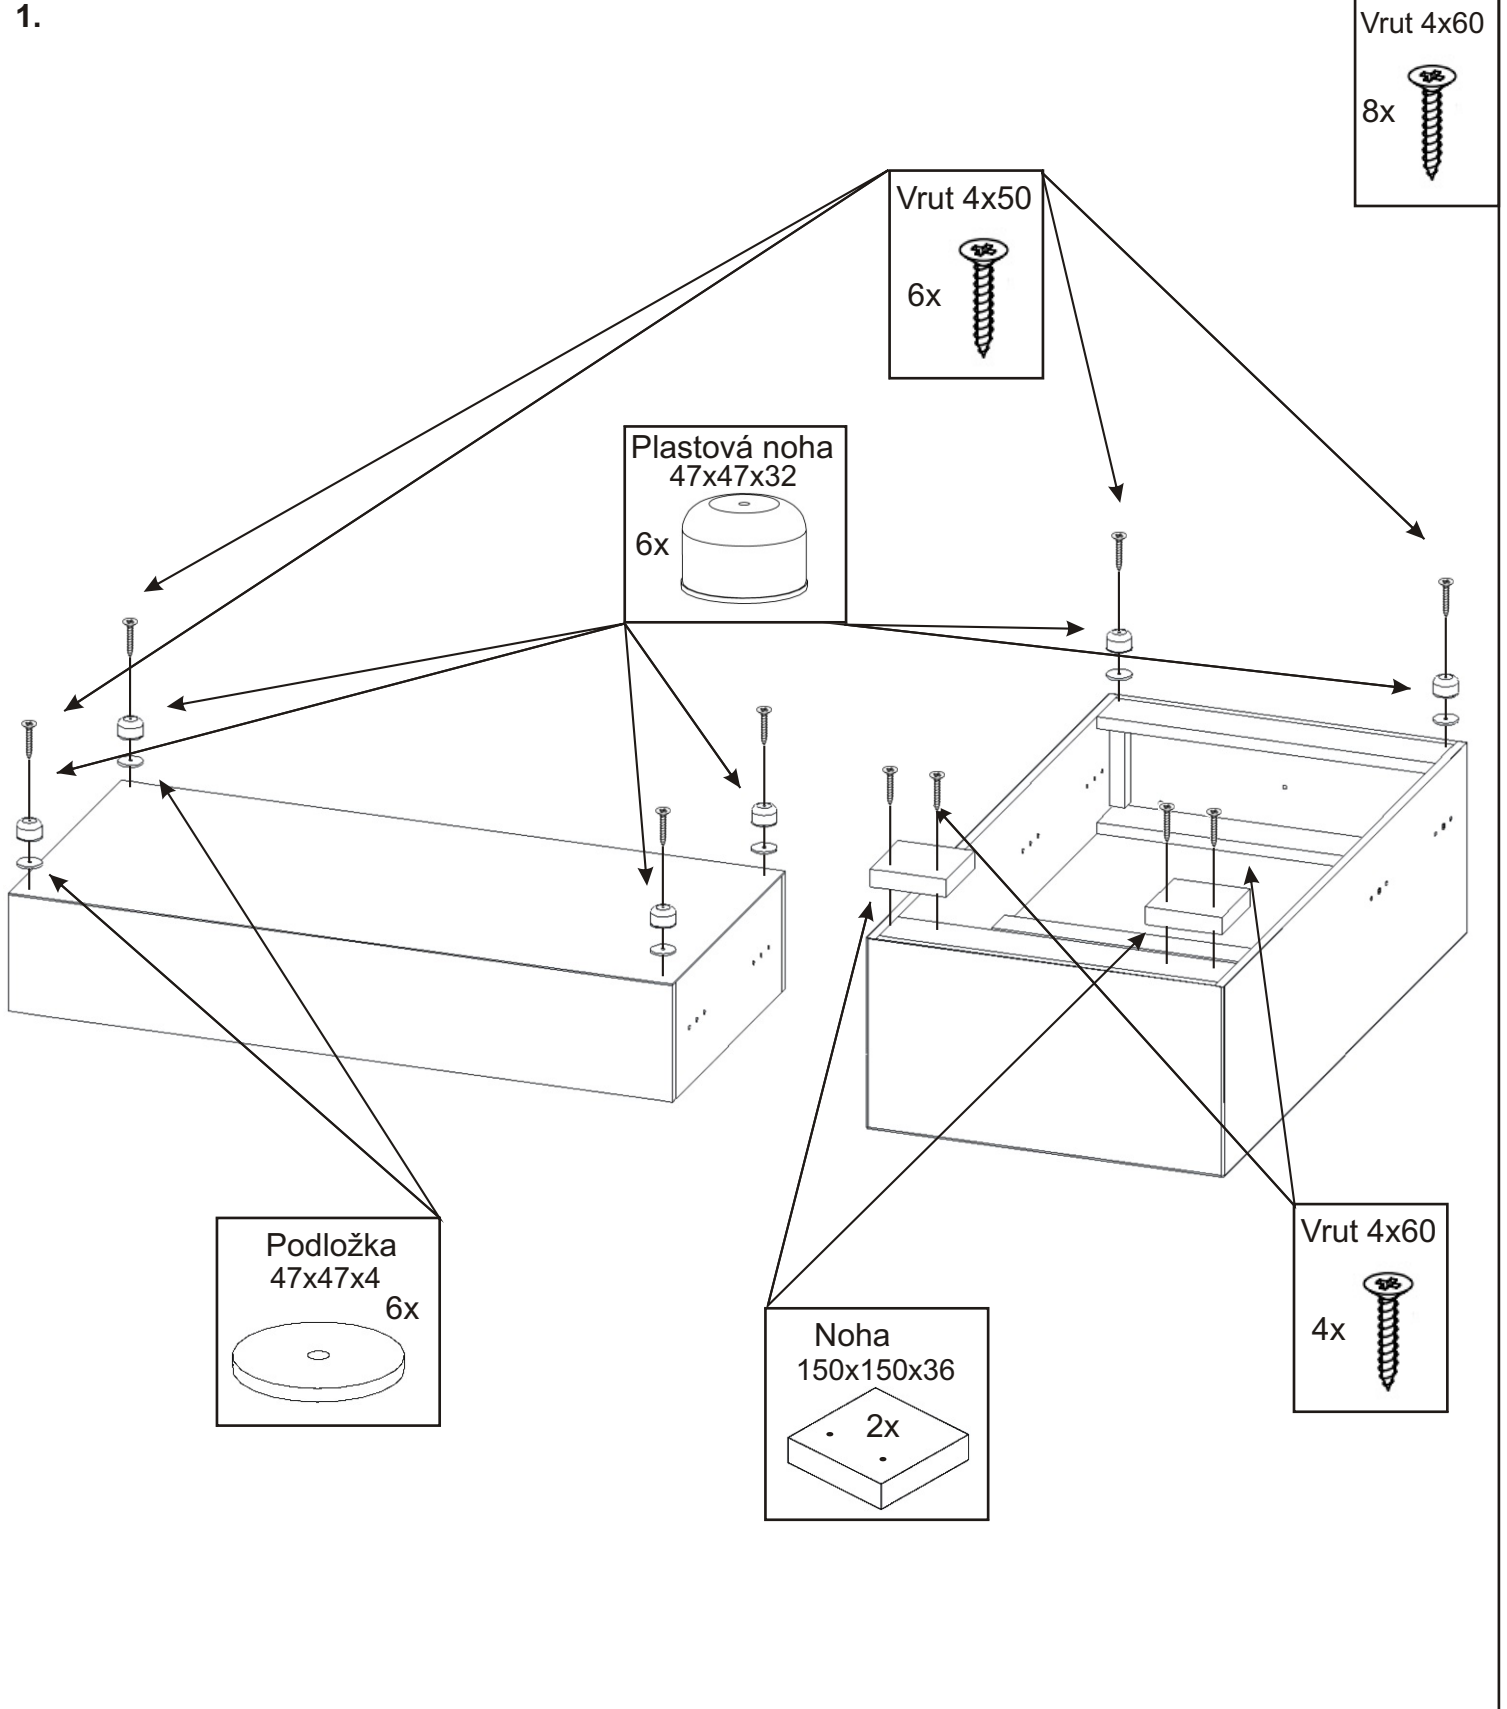

# MARION L

<p>Noha 150x150x36</p> 	<p>Noha 160x70x36</p>  <p>2x</p>	<p>Plastová noha 47x47x32</p>  <p>6x</p>	<p>Šroub M6x35</p>  <p>9x</p>	<p>Šroub M6x45</p>  <p>5x</p>	
<p>Pant</p>  <p>3x</p>	<p>Podložka ø 6,3</p>  <p>13x</p>	<p>Podložka 47x47x4</p>  <p>6x</p>	<p>Vrut 5x50</p>  <p>8x</p>	<p>Vrut 4x50</p>  <p>6x</p>	<p>Vrut 4x25</p>  <p>6x</p>

1.

2.

3.

4.

5.

6.

Pevné opěradlo

7.

Boční pohled

Područka

Pevné opěradlo

Vrut 5x50

4x

Podložka  
ø 6,3 4x

Područka

8.

Šroub M6x45

2x

Podložka  
ø 6,3 2x

9.