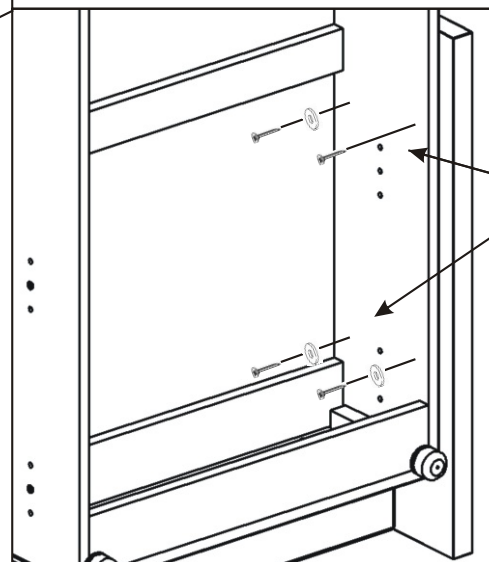

Boční pohled

Područka

Pevné opěradlo

Vrut 5x50

4x

Podložka  
ø 6,3 4x

Područka

8.

Šroub M6x45

2x

Podložka  
ø 6,3 2x

9.