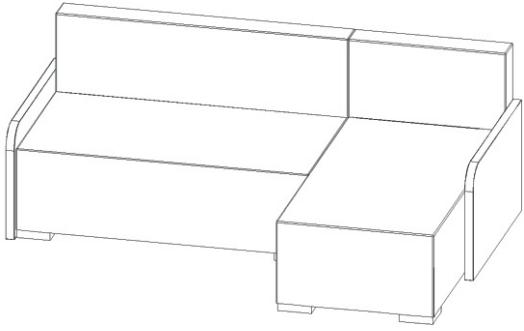

# MARION L

<p>Noha 150x150x36</p> 	<p>Noha 160x70x36</p>  <p>2x</p>	<p>Plastová noha 47x47x32</p>  <p>6x</p>	<p>Šroub M6x35</p>  <p>9x</p>	<p>Šroub M6x45</p>  <p>5x</p>	
<p>Pant</p>  <p>3x</p>	<p>Podložka ø 6,3</p>  <p>13x</p>	<p>Podložka 47x47x4</p>  <p>6x</p>	<p>Vrut 5x50</p>  <p>8x</p>	<p>Vrut 4x50</p>  <p>6x</p>	<p>Vrut 4x25</p>  <p>6x</p>

Boční pohled

Područka

Pevné opěradlo

Vrut 5x50

4x

Podložka  
ø 6,3 4x

Područka

8.