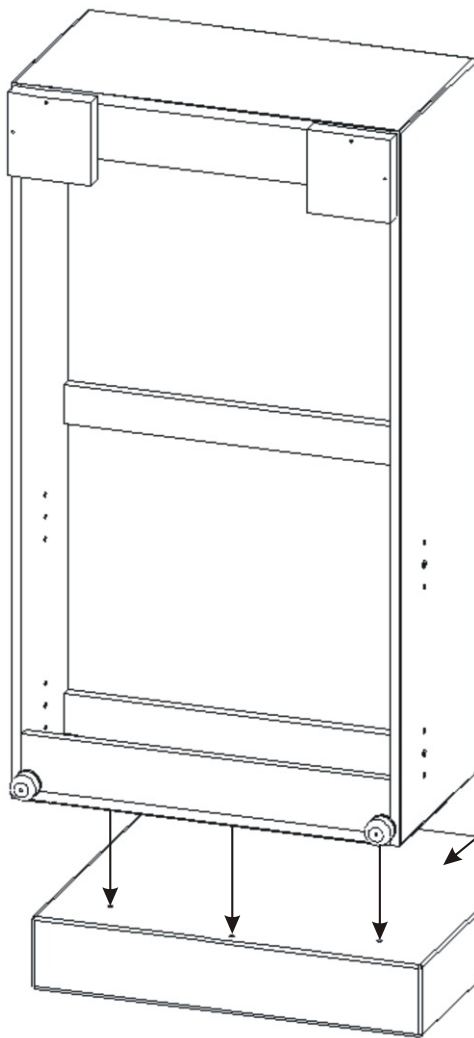

# MARION L

<p>Noha 150x150x36</p> 	<p>Noha 160x70x36</p>  <p>2x</p>	<p>Plastová noha 47x47x32</p>  <p>6x</p>	<p>Šroub M6x35</p>  <p>9x</p>	<p>Šroub M6x45</p>  <p>5x</p>	
<p>Pant</p>  <p>3x</p>	<p>Podložka ø 6,3</p>  <p>13x</p>	<p>Podložka 47x47x4</p>  <p>6x</p>	<p>Vrut 5x50</p>  <p>8x</p>	<p>Vrut 4x50</p>  <p>6x</p>	<p>Vrut 4x25</p>  <p>6x</p>

1.

2.

3.

4.

5.

6.

Pevné opěradlo

7.

Boční pohled

Područka

Pevné opěradlo

Vrut 5x50

4x

Podložka  
ø 6,3 4x

Područka

8.

Šroub M6x45

2x

Podložka  
ø 6,3 2x

9.