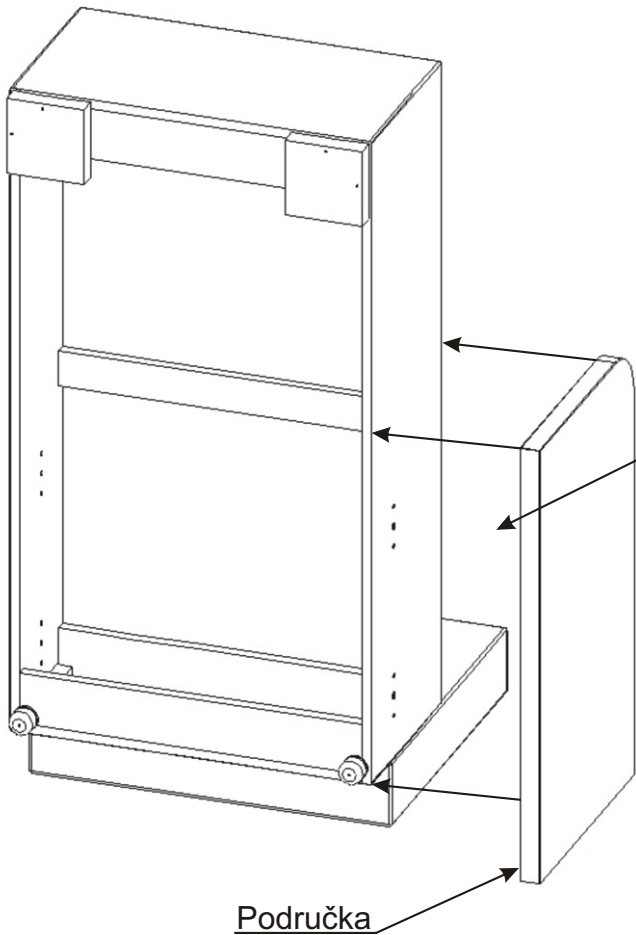

# MARION L

<p>Noha 150x150x36</p> 	<p>Noha 160x70x36</p>  <p>2x</p>	<p>Plastová noha 47x47x32</p>  <p>6x</p>	<p>Šroub M6x35</p>  <p>9x</p>	<p>Šroub M6x45</p>  <p>5x</p>	
<p>Pant</p>  <p>3x</p>	<p>Podložka ø 6,3</p>  <p>13x</p>	<p>Podložka 47x47x4</p>  <p>6x</p>	<p>Vrut 5x50</p>  <p>8x</p>	<p>Vrut 4x50</p>  <p>6x</p>	<p>Vrut 4x25</p>  <p>6x</p>

Boční pohled

Područka

Pevné opěradlo

Vrut 5x50

4x

Podložka  
ø 6,3 4x

Područka

8.

Šroub M6x45

2x

Podložka  
ø 6,3 2x

9.