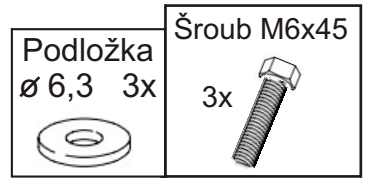

# MARION L

<p>Noha 150x150x36</p> 	<p>Noha 160x70x36</p>  <p>2x</p>	<p>Plastová noha 47x47x32</p>  <p>6x</p>	<p>Šroub M6x35</p>  <p>9x</p>	<p>Šroub M6x45</p>  <p>5x</p>	
<p>Pant</p>  <p>3x</p>	<p>Podložka ø 6,3</p>  <p>13x</p>	<p>Podložka 47x47x4</p>  <p>6x</p>	<p>Vrut 5x50</p>  <p>8x</p>	<p>Vrut 4x50</p>  <p>6x</p>	<p>Vrut 4x25</p>  <p>6x</p>

1.

2.

3.

4.

5.

6.

Pevné opěradlo

7.

Boční pohled

Područka

Pevné opěradlo

Vrut 5x50

4x

Podložka  
ø 6,3 4x

Područka

8.