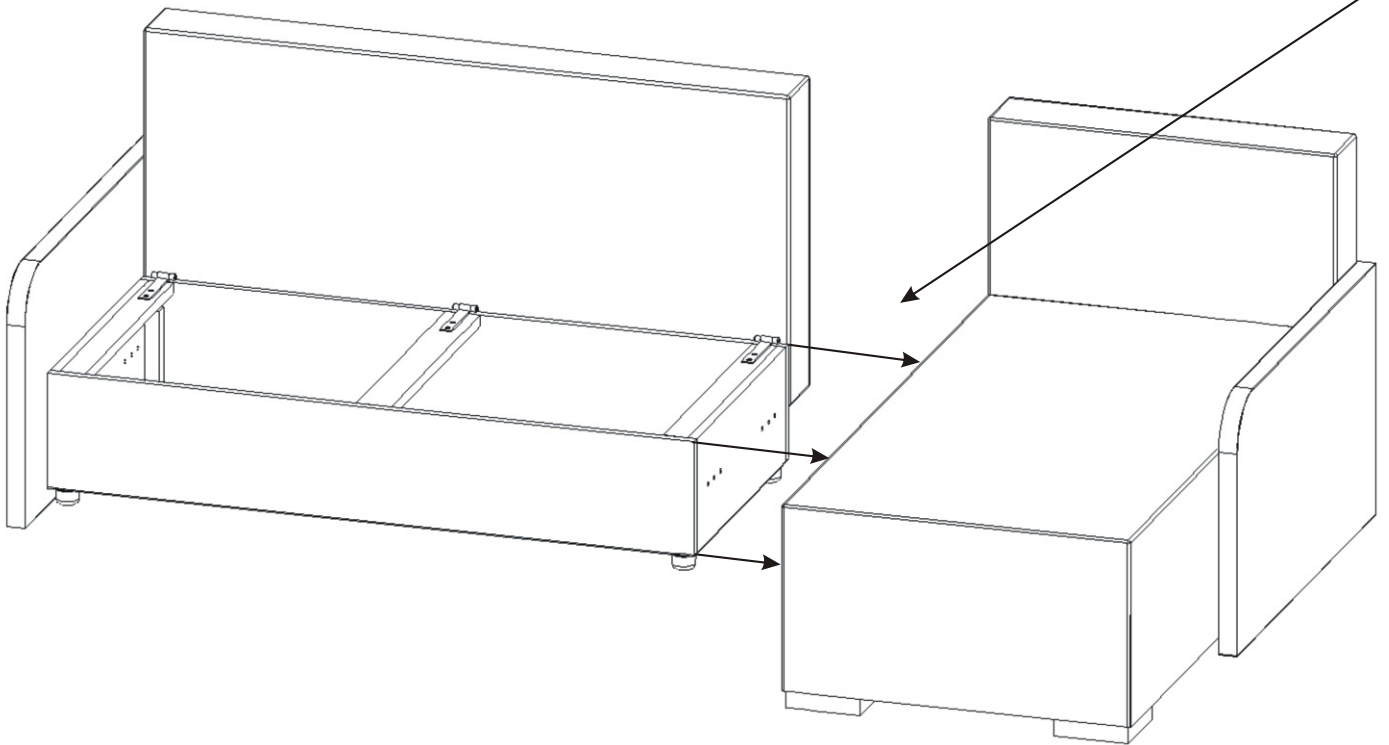

Boční pohled

Područka

Pevné opěradlo

Vrut 5x50

4x

Podložka  
ø 6,3 4x

Područka

8.

Šroub M6x45

2x

Podložka  
ø 6,3 2x

9.