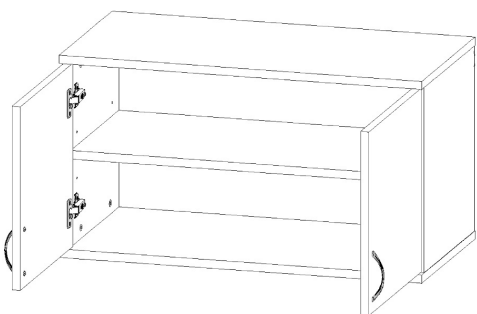

# Předsíňová sestava OLIN - nástavec

<b>Úchytka 96mm</b> 2x  4x  4x22mm	<b>Naložený pant</b> 4x 	<b>Šroub excentru</b> 8x 	<b>Excentr</b> 8x 	<b>MDF 780x424x3</b> 1x 	
<b>Vrut 4x16</b> 16x 	<b>Vrut 4x30</b> 8x 	<b>Vrut 5x50</b> 2x 	<b>Hmoždinka ø10</b> 2x 	<b>Policové podpěrky</b> 4x 	<b>Kovová závěsná lišta 800mm</b> 1x 
		<b>Kolík 35mm</b> 12x 	<b>Lepidlo 20ml</b> 1x 	<b>Závěs horních skříněk</b> 2x 	

1.

2.

Vrut  
4x30  
4x

Bok 404x380x18

Závěs horních  
skříněk  
2x

Šroub  
excentru  
8x

Kolíky naklepeme do hrany!  
Nešetřit s lepidlem.

Kolík 35mm 12x	Lepidlo 1x
----------------------	---------------

Půda 800x400x18

Bok 404x380x18

Dno 800x400x18

Bok 404x380x18

Policové  
podpěrky  
4x

Bok 404x380x18

Excentr  
8x

3.