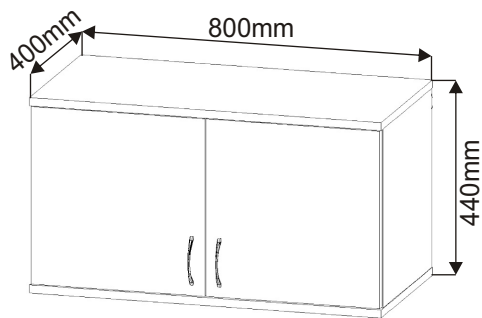

# Předsíňová sestava OLIN - nástavec

<b>Úchytka 96mm</b> 2x  4x  4x22mm	<b>Naložený pant</b> 4x 	<b>Šroub excentru</b> 8x 	<b>Excentr</b> 8x 	<b>MDF 780x424x3</b> 1x 	
<b>Vrut 4x16</b> 16x 	<b>Vrut 4x30</b> 8x 	<b>Vrut 5x50</b> 2x 	<b>Hmoždinka ø10</b> 2x 	<b>Policové podpěrky</b> 4x 	<b>Kovová závěsná lišta 800mm</b> 1x 
		<b>Kolík 35mm</b> 12x 	<b>Lepidlo 20ml</b> 1x 	<b>Závěs horních skříněk</b> 2x 	

1.

2.

Vrut  
4x30  
4x

Bok 404x380x18

Závěs horních  
skříněk  
2x

Šroub  
excentru  
8x

Kolíky naklepeme do hrany!  
Nešetřit s lepidlem.

Kolík 35mm 12x	Lepidlo 1x
----------------------	---------------

Půda 800x400x18

Bok 404x380x18

Dno 800x400x18

Bok 404x380x18

Policové  
podpěrky  
4x

Bok 404x380x18

Excentr  
8x

3.