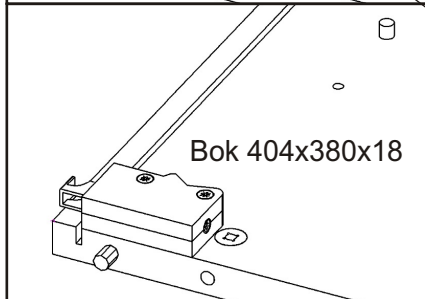

# Předsíňová sestava OLIN - nástavec

<b>Úchytka 96mm</b> 2x  4x  4x22mm	<b>Naložený pant</b> 4x 	<b>Šroub excentru</b> 8x 	<b>Excentr</b> 8x 	<b>MDF 780x424x3</b> 1x 	
<b>Vrut 4x16</b> 16x 	<b>Vrut 4x30</b> 8x 	<b>Vrut 5x50</b> 2x 	<b>Hmoždinka ø10</b> 2x 	<b>Policové podpěrky</b> 4x 	<b>Kovová závěsná lišta 800mm</b> 1x 
		<b>Kolík 35mm</b> 12x 	<b>Lepidlo 20ml</b> 1x 	<b>Závěs horních skříněk</b> 2x 	

1.

2.

Vrut  
4x30  
4x

Bok 404x380x18

Závěs horních  
skříněk  
2x

Šroub  
excentru  
8x

Kolíky naklepeme do hrany!  
Nešetřit s lepidlem.

Kolík 35mm 12x	Lepidlo 1x
----------------------	---------------

Půda 800x400x18

Bok 404x380x18

Dno 800x400x18

Bok 404x380x18

Policové  
podpěrky  
4x

Bok 404x380x18

Excentr  
8x

3.