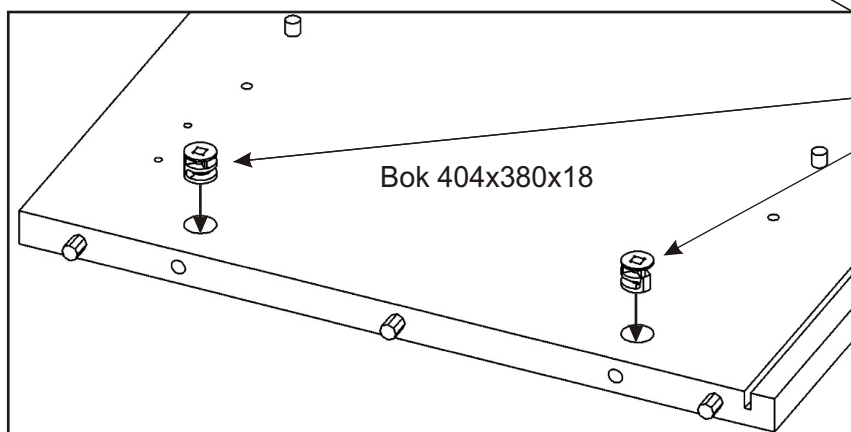

1.

2.

Vrut  
4x30  
4x

Bok 404x380x18

Závěs horních  
skříněk  
2x

Šroub  
excentru  
8x

Kolíky naklepeme do hrany!  
Nešetřit s lepidlem.

Kolík 35mm 12x	Lepidlo 1x
----------------------	---------------

Půda 800x400x18

Bok 404x380x18

Dno 800x400x18

Bok 404x380x18

Policové  
podpěrky  
4x

Bok 404x380x18

Excentr  
8x

3.