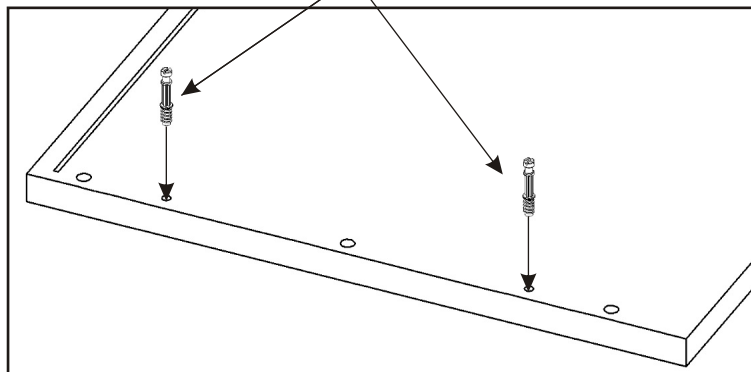

1.

2.

Vrut  
4x30  
4x

Bok 404x380x18

Závěs horních  
skříněk  
2x

Šroub  
excentru  
8x

Kolíky naklepeme do hrany!  
Nešetřit s lepidlem.

Kolík 35mm 12x	Lepidlo 1x
----------------------	---------------

Půda 800x400x18

Bok 404x380x18

Dno 800x400x18

Bok 404x380x18

Policové  
podpěrky  
4x

Bok 404x380x18

Excentr  
8x

3.