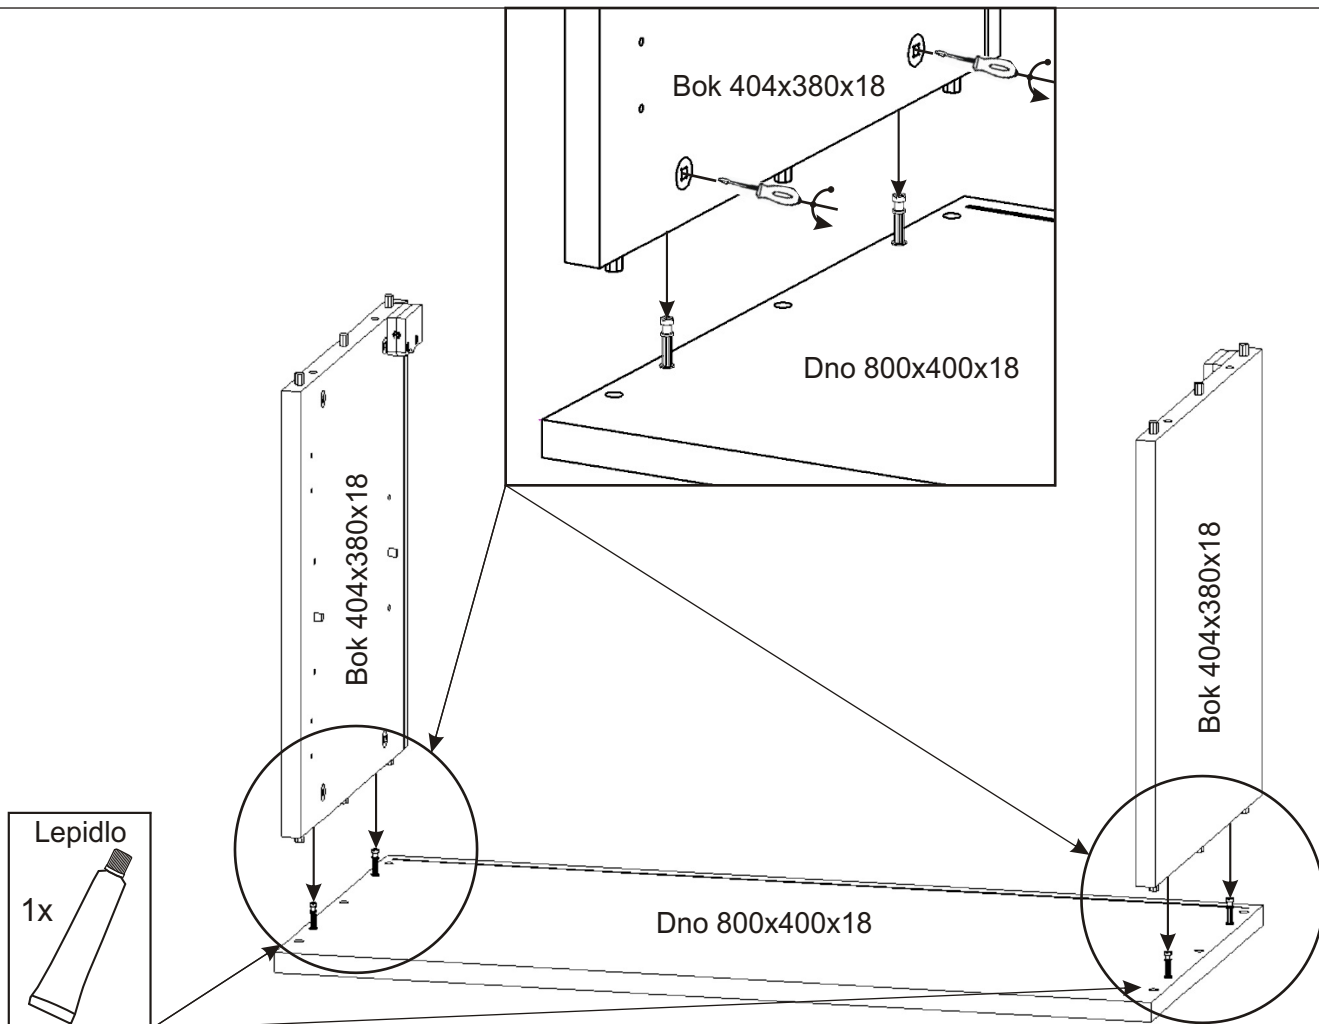

# Předsíňová sestava OLIN - nástavec

<b>Úchytka 96mm</b> 2x  4x  4x22mm	<b>Naložený pant</b> 4x 	<b>Šroub excentru</b> 8x 	<b>Excentr</b> 8x 	<b>MDF 780x424x3</b> 1x 	
<b>Vrut 4x16</b> 16x 	<b>Vrut 4x30</b> 8x 	<b>Vrut 5x50</b> 2x 	<b>Hmoždinka ø10</b> 2x 	<b>Policové podpěrky</b> 4x 	<b>Kovová závěsná lišta 800mm</b> 1x 
		<b>Kolík 35mm</b> 12x 	<b>Lepidlo 20ml</b> 1x 	<b>Závěs horních skříněk</b> 2x 	

Půda 800x400x18

Bok 404x380x18

Dno 800x400x18

Bok 404x380x18

Policové  
podpěrky  
4x

Bok 404x380x18

Excentr  
8x

3.