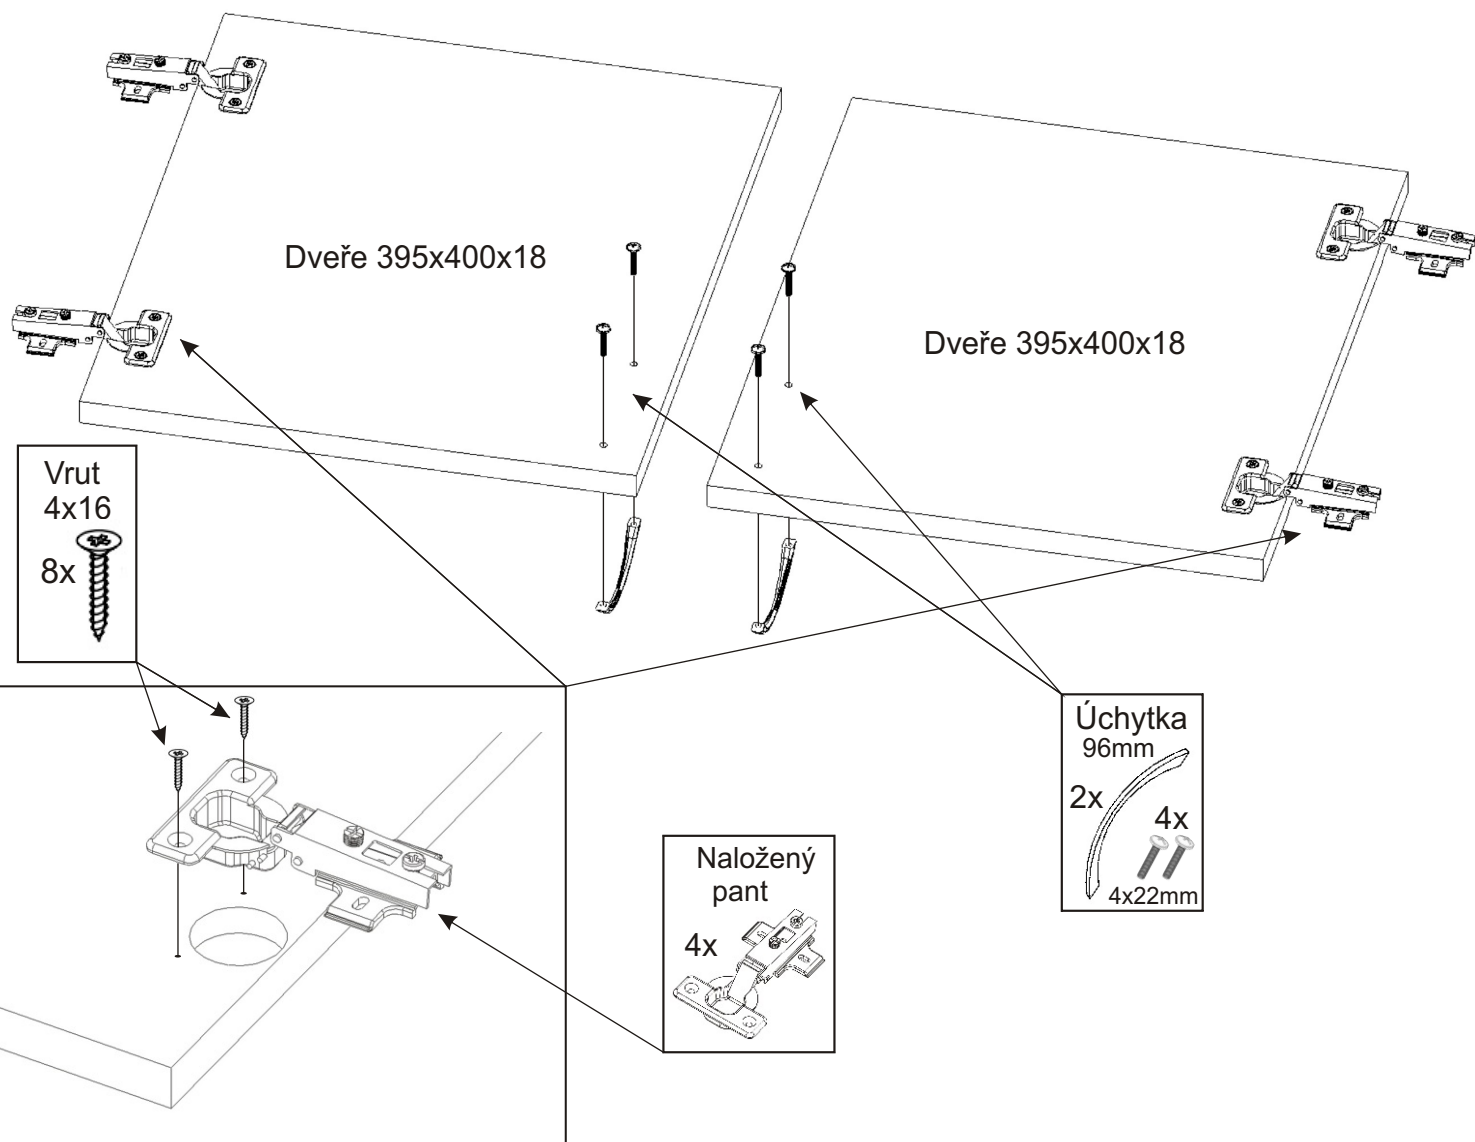

# Předsíňová sestava OLIN - nástavec

<b>Úchytka 96mm</b> 2x  4x  4x22mm	<b>Naložený pant</b> 4x 	<b>Šroub excentru</b> 8x 	<b>Excentr</b> 8x 	<b>MDF 780x424x3</b> 1x 	
<b>Vrut 4x16</b> 16x 	<b>Vrut 4x30</b> 8x 	<b>Vrut 5x50</b> 2x 	<b>Hmoždinka ø10</b> 2x 	<b>Policové podpěrky</b> 4x 	<b>Kovová závěsná lišta 800mm</b> 1x 
		<b>Kolík 35mm</b> 12x 	<b>Lepidlo 20ml</b> 1x 	<b>Závěs horních skříněk</b> 2x 	

1.

2.

Vrut  
4x30  
4x

Bok 404x380x18

Závěs horních  
skříněk  
2x

Šroub  
excentru  
8x

Kolíky naklepeme do hrany!  
Nešetřit s lepidlem.

Kolík 35mm 12x	Lepidlo 1x
----------------------	---------------

Půda 800x400x18

Bok 404x380x18

Dno 800x400x18

Bok 404x380x18

Policové  
podpěrky  
4x

Bok 404x380x18

Excentr  
8x

3.