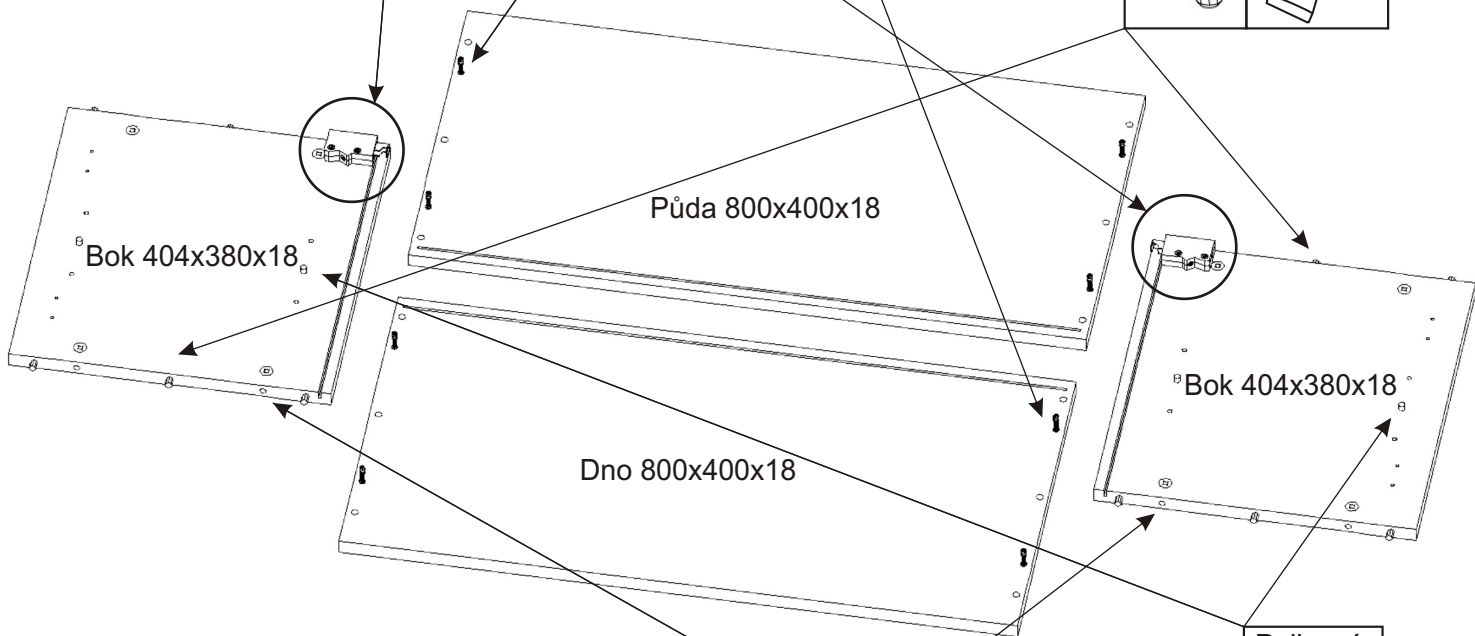

1.

2.

Vrut  
4x30  
4x

Bok 404x380x18

Závěs horních  
skříněk  
2x

Šroub  
excentru  
8x

Kolíky naklepeme do hrany!  
Nešetřit s lepidlem.

Kolík 35mm 12x	Lepidlo 1x
----------------------	---------------

Půda 800x400x18

Bok 404x380x18

Dno 800x400x18

Bok 404x380x18

Policové  
podpěrky  
4x

Bok 404x380x18

Excentr  
8x

3.