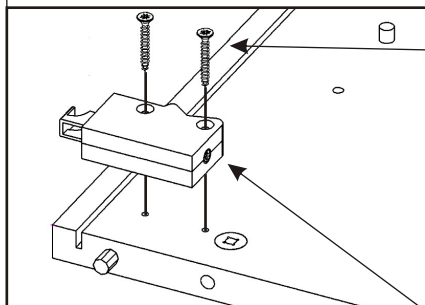

# Předsíňová sestava OLIN - nástavec

<b>Úchytka 96mm</b> 2x  4x  4x22mm	<b>Naložený pant</b> 4x 	<b>Šroub excentru</b> 8x 	<b>Excentr</b> 8x 	<b>MDF 780x424x3</b> 1x 	
<b>Vrut 4x16</b> 16x 	<b>Vrut 4x30</b> 8x 	<b>Vrut 5x50</b> 2x 	<b>Hmoždinka ø10</b> 2x 	<b>Policové podpěrky</b> 4x 	<b>Kovová závěsná lišta 800mm</b> 1x 
		<b>Kolík 35mm</b> 12x 	<b>Lepidlo 20ml</b> 1x 	<b>Závěs horních skříněk</b> 2x 	

1.

2.

Vrut  
4x30  
4x

Bok 404x380x18

Závěs horních  
skříněk  
2x

Šroub  
excentru  
8x

Kolíky naklepeme do hrany!  
Nešetřit s lepidlem.

Kolík 35mm 12x	Lepidlo 1x
----------------------	---------------

Půda 800x400x18

Bok 404x380x18

Dno 800x400x18

Bok 404x380x18

Policové  
podpěrky  
4x

Bok 404x380x18

Excentr  
8x

3.