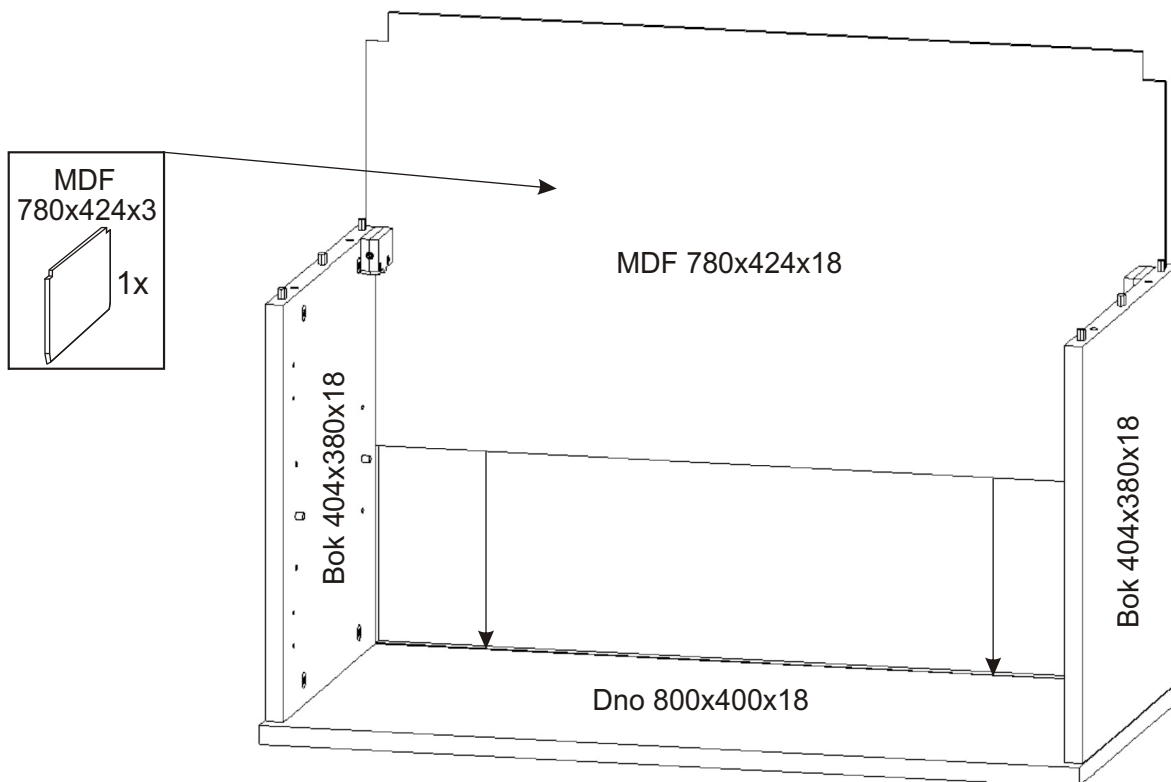

3.

Nešetřit s lepidlem.

4.