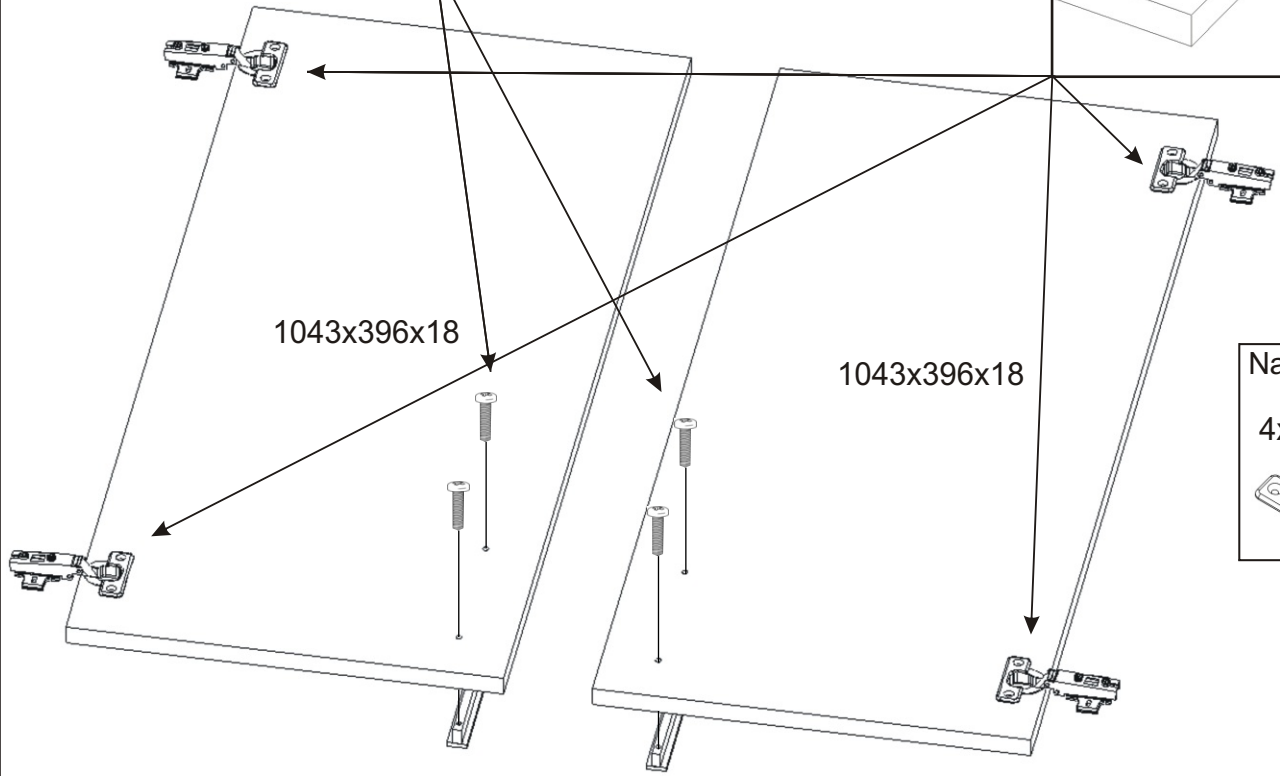

Předsíň PR-6

<p>Naložený pant s tlumením 4x</p>	<p>H lišta 1050mm 1x</p>	<p>Úchytka plastová +šroub 4x30 4x 128mm 2x</p>	<p>Hřebík 45x</p>	<p>Kolík 35mm 24x</p>
<p>Policové podpěrky 8x</p>	<p>Samolepící kluzák 75x75x4 4x</p>	<p>Konfirmát 70mm 4x</p>	<p>Lepidlo 1x</p>	<p>Vrut 4x16 16x</p>

1.

2.

Úchytka plastová
+šroub 4x30
4x
128mm
2x

Vruty 4x16
8x

Naložený pant
4x

3.

Lepidlo

Nešetřit lepidlem.

4.

5.

6.

Samolepicí kluzák
75x75x4
4x

7.

764x360x18

764x360x18

1043x396x18

1050x360x18

Vruty 4x16

8x