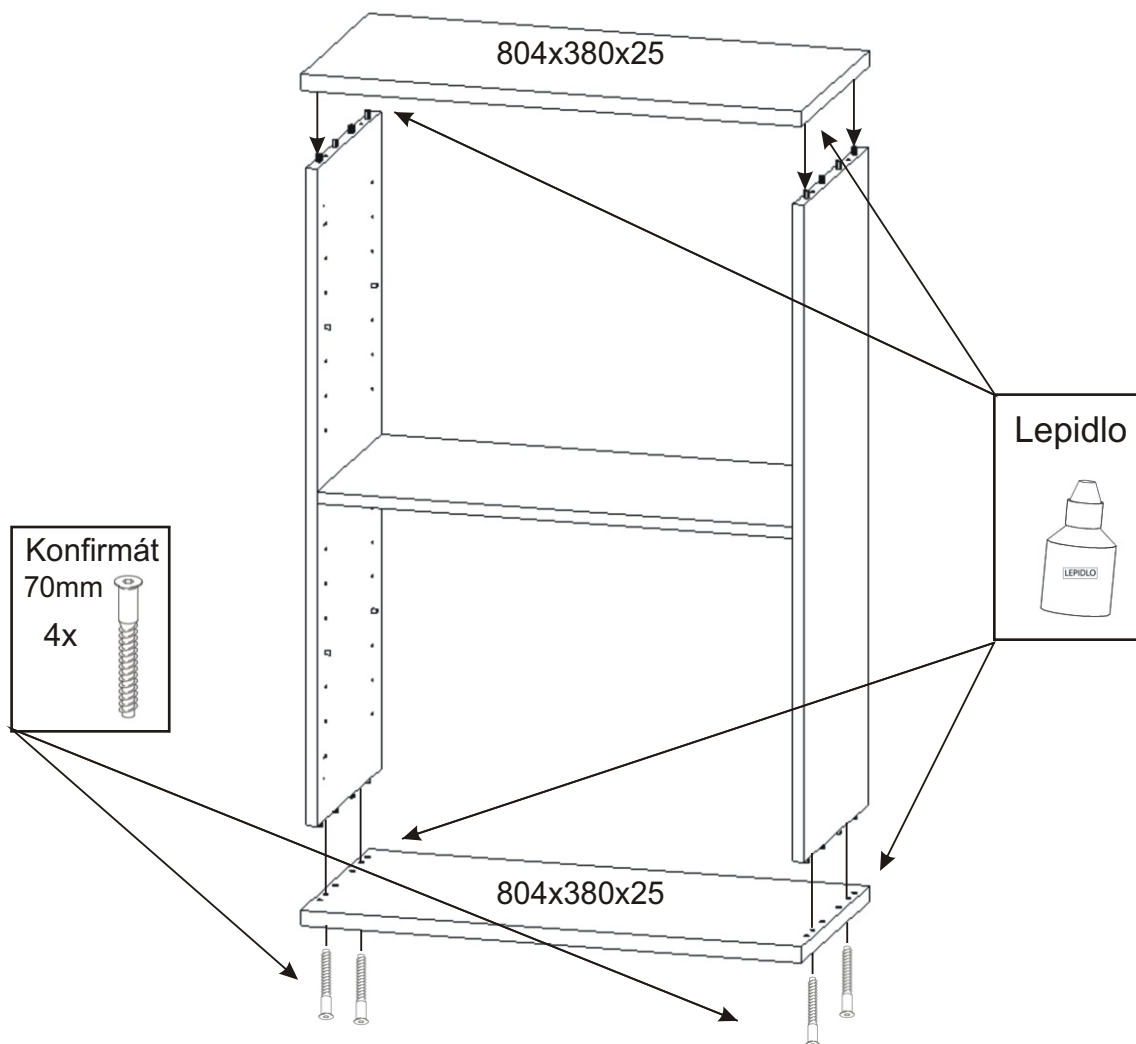

Předsíň PR-6

<p>Naložený pant s tlumením 4x</p>	<p>H lišta 1050mm 1x</p>	<p>Úchytka plastová +šroub 4x30 4x 128mm 2x</p>	<p>Hřebík 45x</p>	<p>Kolík 35mm 24x</p>
<p>Policové podpěrky 8x</p>	<p>Samolepící kluzák 75x75x4 4x</p>	<p>Konfirmát 70mm 4x</p>	<p>Lepidlo 1x</p>	<p>Vrut 4x16 16x</p>

1.

2.

Úchytka plastová
+šroub 4x30
4x
128mm
2x

Vruty 4x16
8x

Naložený pant
4x

3.

Lepidlo

Nešetřit lepidlem.

4.

5.

6.

Samolepicí kluzák
75x75x4
4x

7.

764x360x18

764x360x18

1043x396x18

1050x360x18

Vruty 4x16

8x