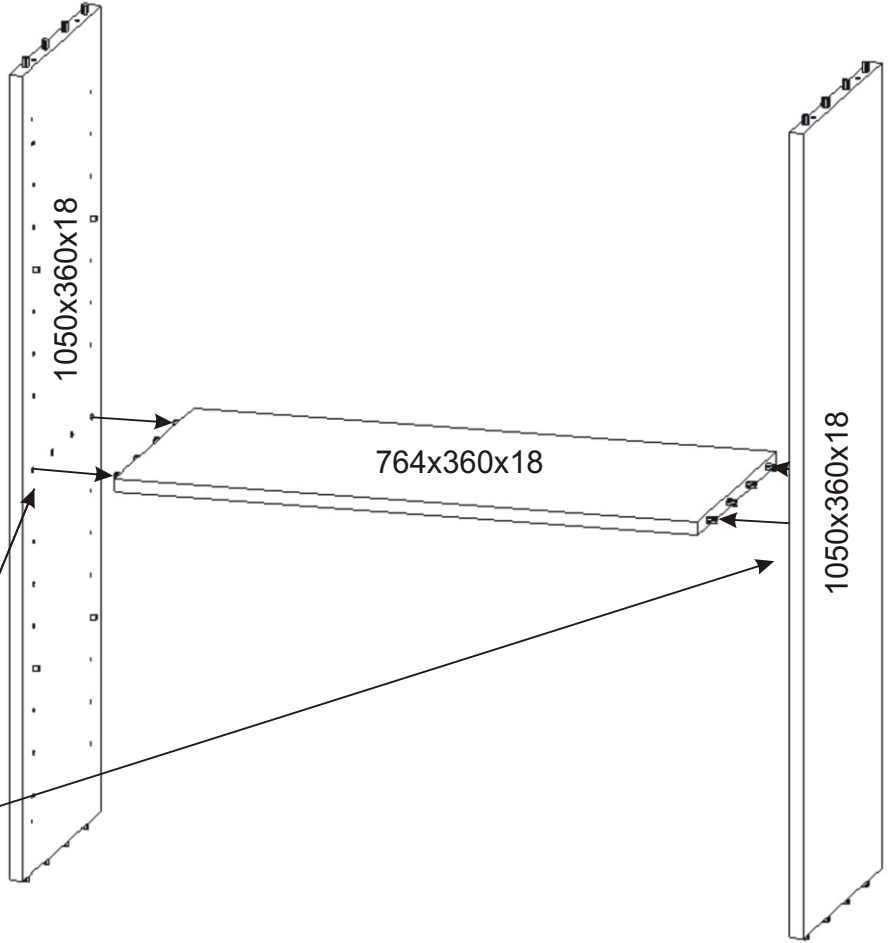

Předsíň PR-6

<p>Naložený pant s tlumením 4x</p>	<p>H lišta 1050mm 1x</p>	<p>Úchytka plastová +šroub 4x30 4x 128mm 2x</p>	<p>Hřebík 45x</p>	<p>Kolík 35mm 24x</p>
<p>Policové podpěrky 8x</p>	<p>Samolepící kluzák 75x75x4 4x</p>	<p>Konfirmát 70mm 4x</p>	<p>Lepidlo 1x</p>	<p>Vrut 4x16 16x</p>

1.

2.

Úchytka plastová
+šroub 4x30
4x
128mm
2x

Vruty 4x16
8x

Naložený pant
4x

3.

Lepidlo

Nešetřit lepidlem.

4.

5.

6.

Samolepicí kluzák
75x75x4
4x

7.

764x360x18

764x360x18

1043x396x18

1050x360x18

Vruty 4x16

8x