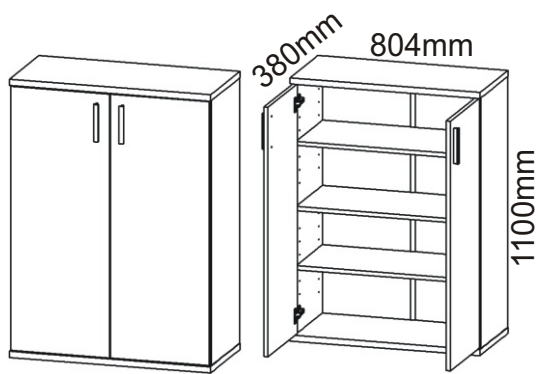

Předsíň PR-6

<p>Naložený pant s tlumením 4x</p>	<p>H lišta 1050mm 1x</p>	<p>Úchytka plastová +šroub 4x30 4x 128mm 2x</p>	<p>Hřebík 45x</p>	<p>Kolík 35mm 24x</p>
<p>Policové podpěrky 8x</p>	<p>Samolepící kluzák 75x75x4 4x</p>	<p>Konfirmát 70mm 4x</p>	<p>Lepidlo 1x</p>	<p>Vrut 4x16 16x</p>

1.

2.

Úchytka plastová
+šroub 4x30
4x
128mm
2x

Vruty 4x16
8x

Naložený pant
4x

3.

Lepidlo

Nešetřit lepidlem.

4.

5.

6.

Samolepicí kluzák
75x75x4
4x

7.

764x360x18

764x360x18

1043x396x18

1050x360x18

Vruty 4x16

8x