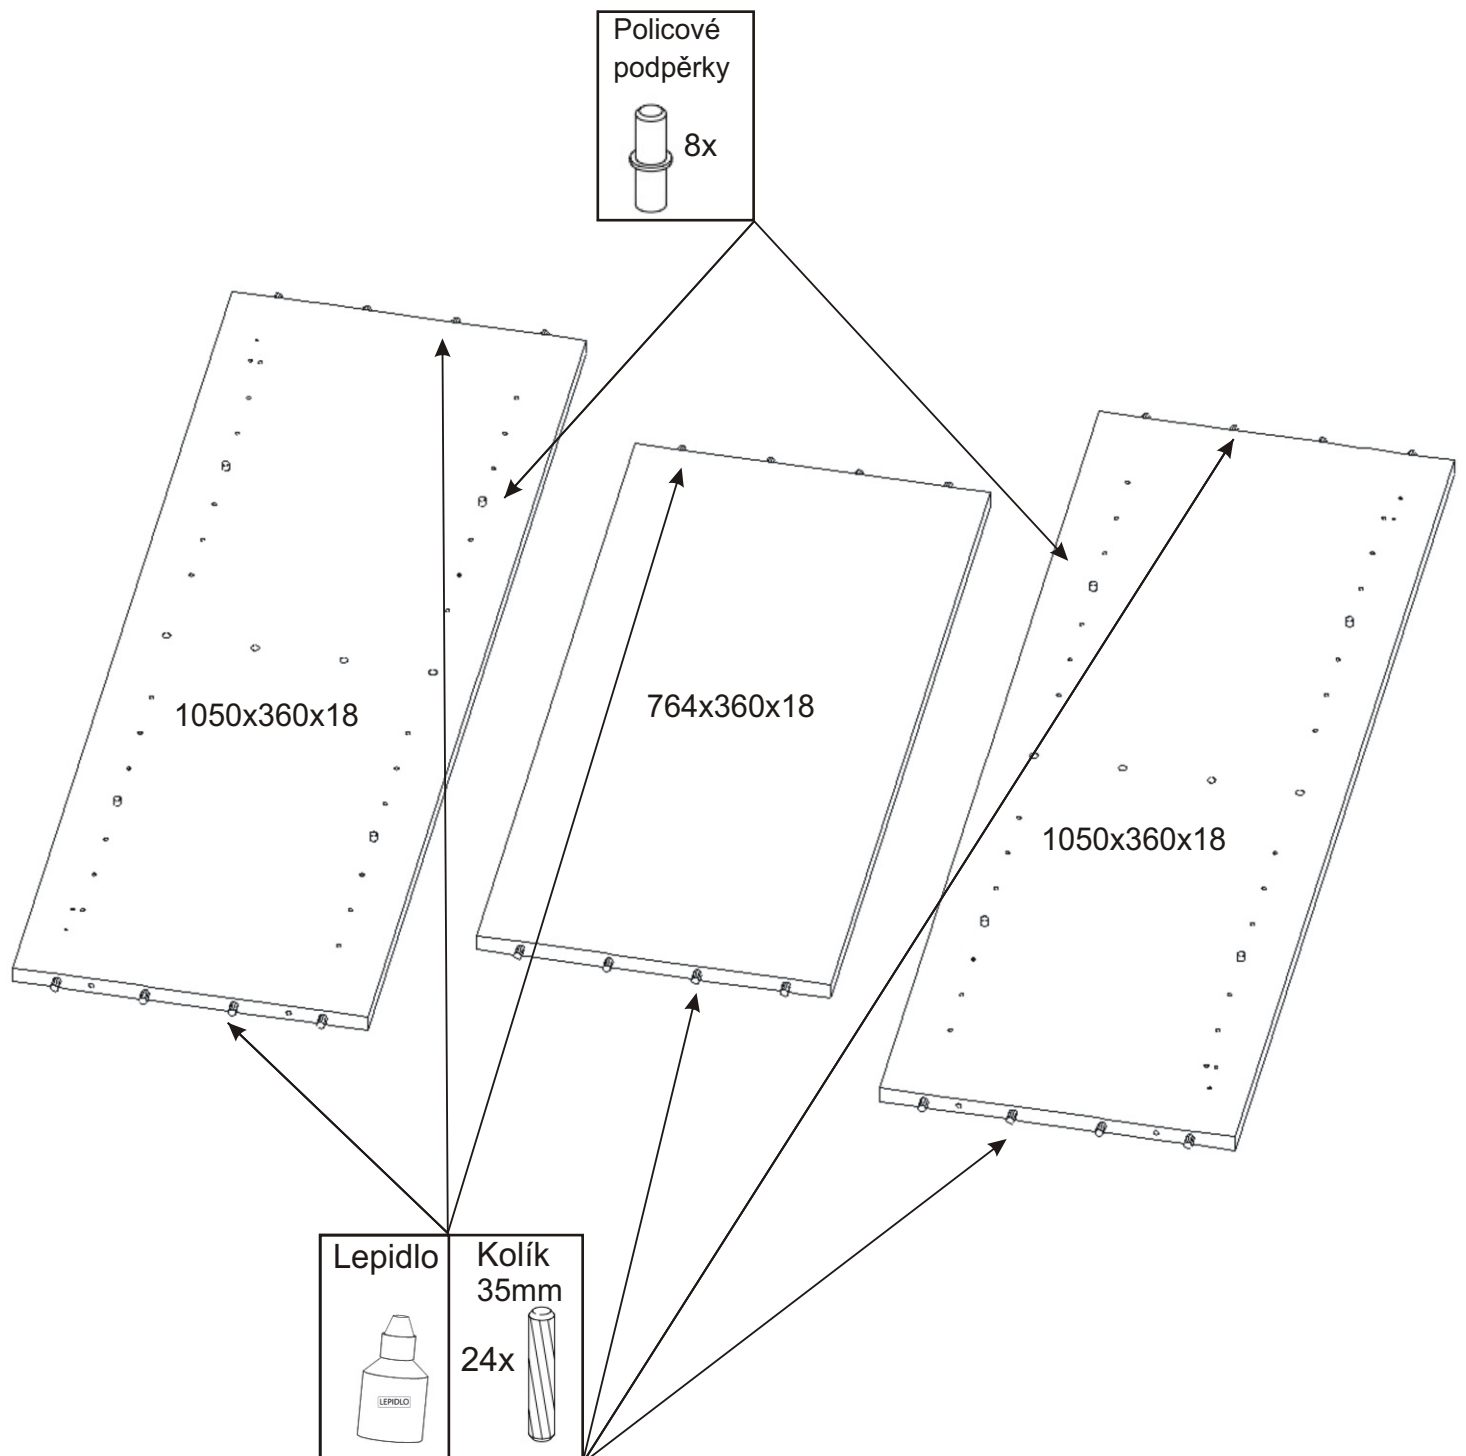

Předsíň PR-6

<p>Naložený pant s tlumením 4x</p>	<p>H lišta 1050mm 1x</p>	<p>Úchytka plastová +šroub 4x30 4x 128mm 2x</p>	<p>Hřebík 45x</p>	<p>Kolík 35mm 24x</p>
<p>Policové podpěrky 8x</p>	<p>Samolepící kluzák 75x75x4 4x</p>	<p>Konfirmát 70mm 4x</p>	<p>Lepidlo 1x</p>	<p>Vrut 4x16 16x</p>

1.

2.

Úchytka plastová
+šroub 4x30
4x
128mm
2x

Vruty 4x16
8x

Naložený pant
4x

3.

Lepidlo

Nešetřit lepidlem.

4.

5.

6.

Samolepicí kluzák
75x75x4
4x

7.

764x360x18

764x360x18

1043x396x18

1050x360x18

Vruty 4x16

8x