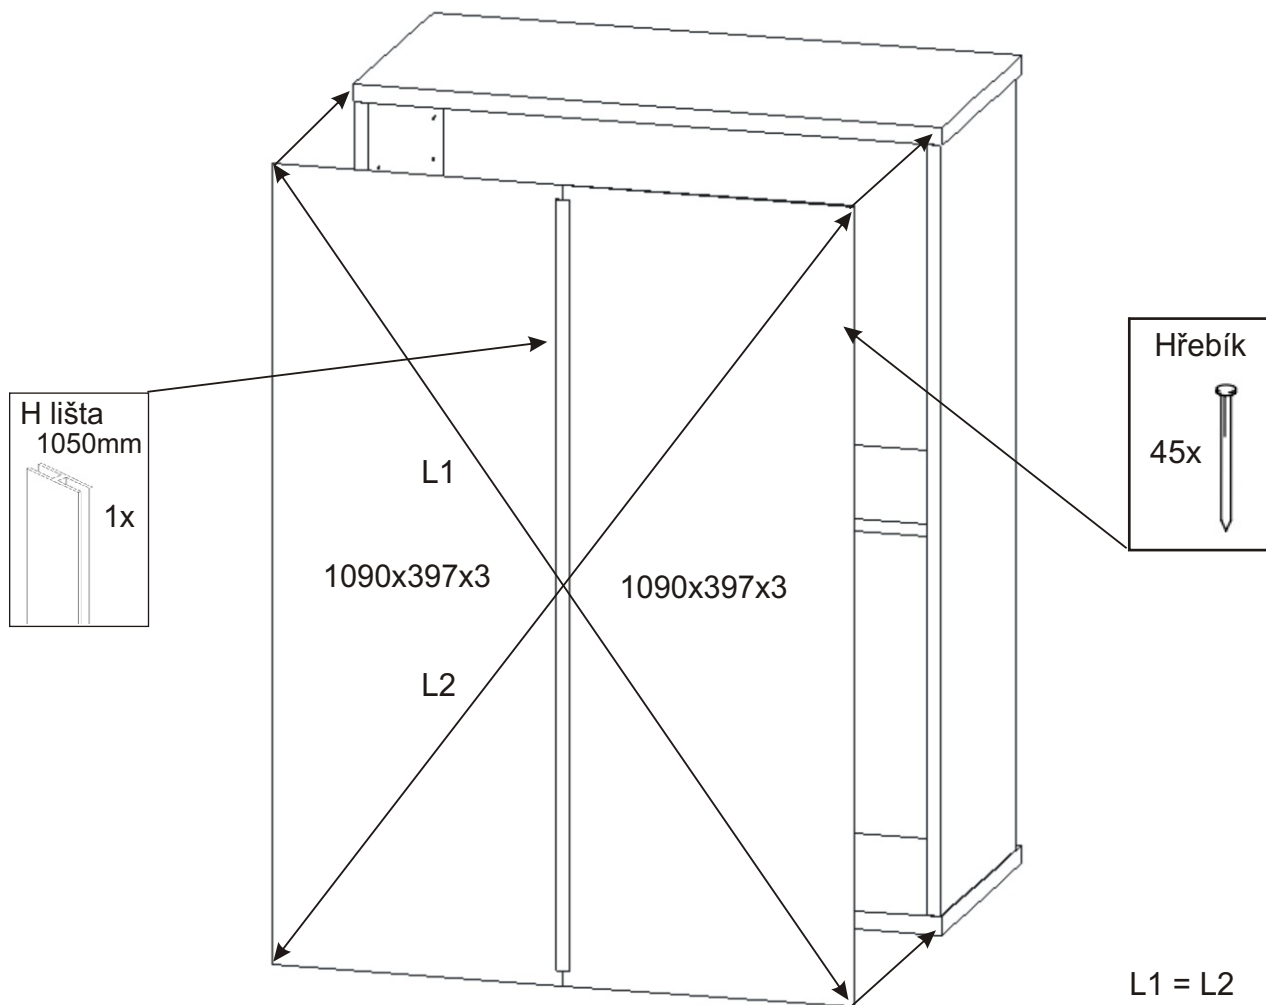

Předsíň PR-6

<p>Naložený pant s tlumením 4x</p>	<p>H lišta 1050mm 1x</p>	<p>Úchytka plastová +šroub 4x30 4x 128mm 2x</p>	<p>Hřebík 45x</p>	<p>Kolík 35mm 24x</p>
<p>Policové podpěrky 8x</p>	<p>Samolepící kluzák 75x75x4 4x</p>	<p>Konfirmát 70mm 4x</p>	<p>Lepidlo 1x</p>	<p>Vrut 4x16 16x</p>

1.

2.

Úchytka plastová
+šroub 4x30
4x
128mm
2x

Vruty 4x16
8x

Naložený pant
4x

3.

Lepidlo

Nešetřit lepidlem.

4.

5.

6.

Samolepicí kluzák
75x75x4
4x

7.

764x360x18

764x360x18

1043x396x18

1050x360x18

Vruty 4x16

8x