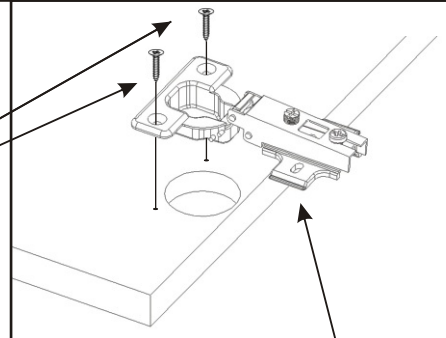

Předsíň PR-6

<p>Naložený pant s tlumením 4x</p>	<p>H lišta 1050mm 1x</p>	<p>Úchytka plastová +šroub 4x30 4x 128mm 2x</p>	<p>Hřebík 45x</p>	<p>Kolík 35mm 24x</p>
<p>Policové podpěrky 8x</p>	<p>Samolepící kluzák 75x75x4 4x</p>	<p>Konfirmát 70mm 4x</p>	<p>Lepidlo 1x</p>	<p>Vrut 4x16 16x</p>

1.

2.

Úchytka plastová
+šroub 4x30
4x
128mm
2x

Vruty 4x16
8x

Naložený pant
4x

3.

Lepidlo

Nešetřit lepidlem.

4.

5.

6.

Samolepicí kluzák
75x75x4
4x

7.

764x360x18

764x360x18

1043x396x18

1050x360x18

Vruty 4x16

8x