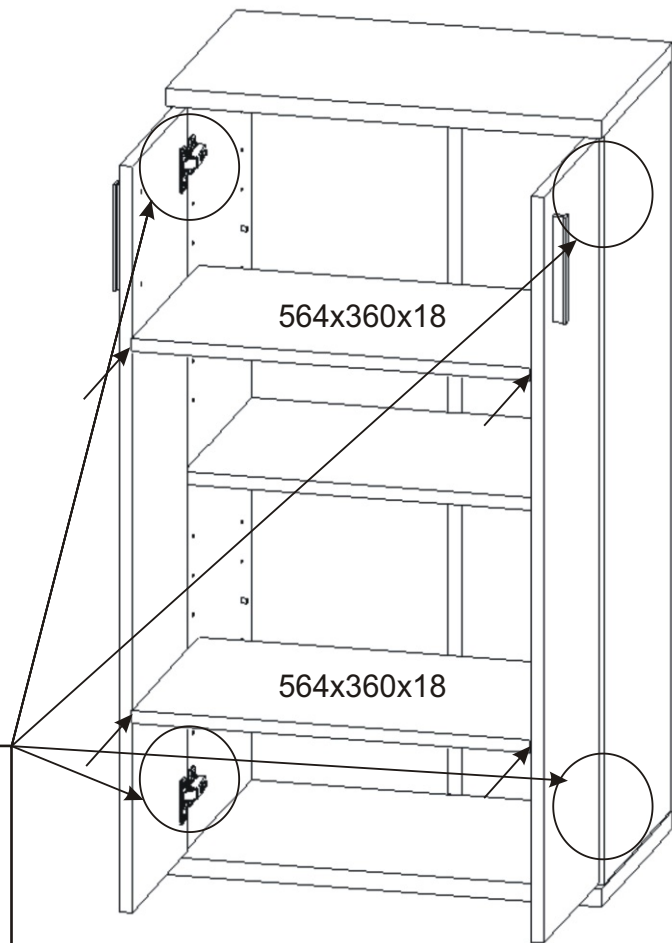

Předsíň PR-5

<p>Naložený pant s tlumením 4x</p>	<p>H lišta 1050mm 1x</p>	<p>Úchytka plastová +šroub 4x30 4x 128mm 2x</p>	<p>Hřebík 40x</p>	<p>Kolík 35mm 24x</p>
<p>Policové podpěrky 8x</p>	<p>Samolepící kluzák 75x75x4 4x</p>	<p>Konfirmát 70mm 4x</p>	<p>Lepidlo 1x</p>	<p>Vrut 4x16 16x</p>

4.

5.

6.

7.

1043x296x18

1050x360x18

Vruty 4x16

8x