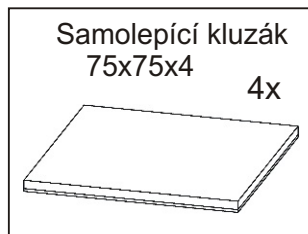

1.

2.

Úchytka plastová
+šroub 4x30

Vruty 4x16

Naložený pant

3.

Lepidlo

Nešetřit lepidlem.

4.

5.

6.

7.

1043x296x18

1050x360x18

Vruty 4x16

8x