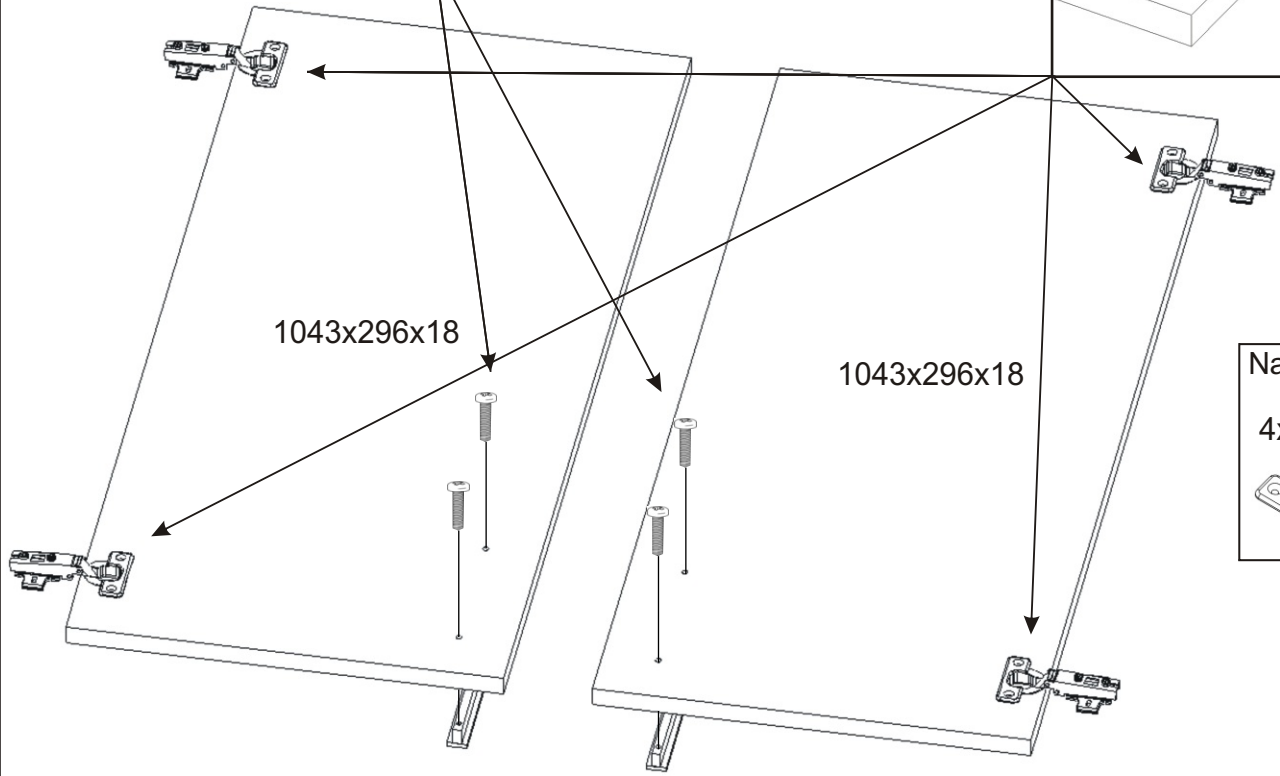

Předsíň PR-5

<p>Naložený pant s tlumením 4x</p>	<p>H lišta 1050mm 1x</p>	<p>Úchytka plastová +šroub 4x30 4x 128mm 2x</p>	<p>Hřebík 40x</p>	<p>Kolík 35mm 24x</p>
<p>Policové podpěrky 8x</p>	<p>Samolepící kluzák 75x75x4 4x</p>	<p>Konfirmát 70mm 4x</p>	<p>Lepidlo 1x</p>	<p>Vrut 4x16 16x</p>

1.

2.

Úchytka plastová
+šroub 4x30

Vruty 4x16

Naložený pant

3.

Lepidlo

Nešetřit lepidlem.

4.

5.

6.

7.

1043x296x18

1050x360x18

Vruty 4x16

8x