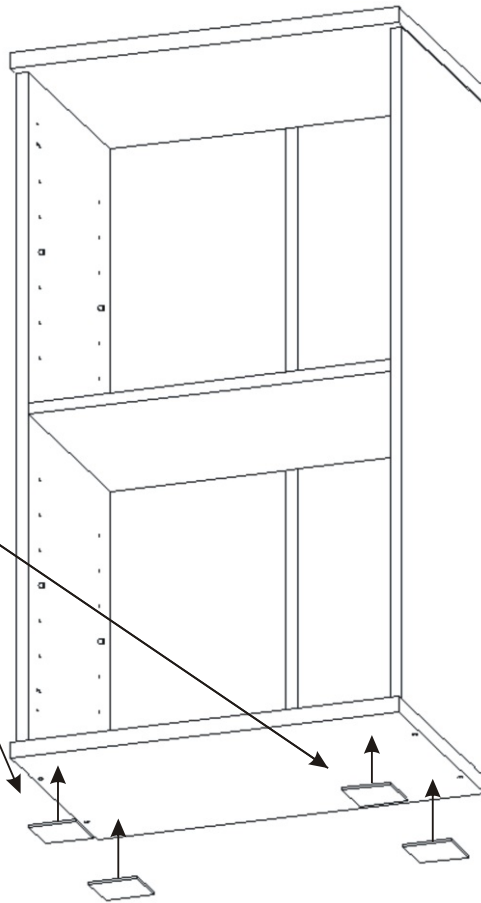

Předsíň PR-5

<p>Naložený pant s tlumením 4x</p>	<p>H lišta 1050mm 1x</p>	<p>Úchytka plastová +šroub 4x30 4x 128mm 2x</p>	<p>Hřebík 40x</p>	<p>Kolík 35mm 24x</p>
<p>Policové podpěrky 8x</p>	<p>Samolepící kluzák 75x75x4 4x</p>	<p>Konfirmát 70mm 4x</p>	<p>Lepidlo 1x</p>	<p>Vrut 4x16 16x</p>

1.

2.

Úchytka plastová
+šroub 4x30

Vruty 4x16

Naložený pant

3.

Lepidlo

Nešetřit lepidlem.

4.

5.

6.

7.

1043x296x18

1050x360x18

Vruty 4x16

8x