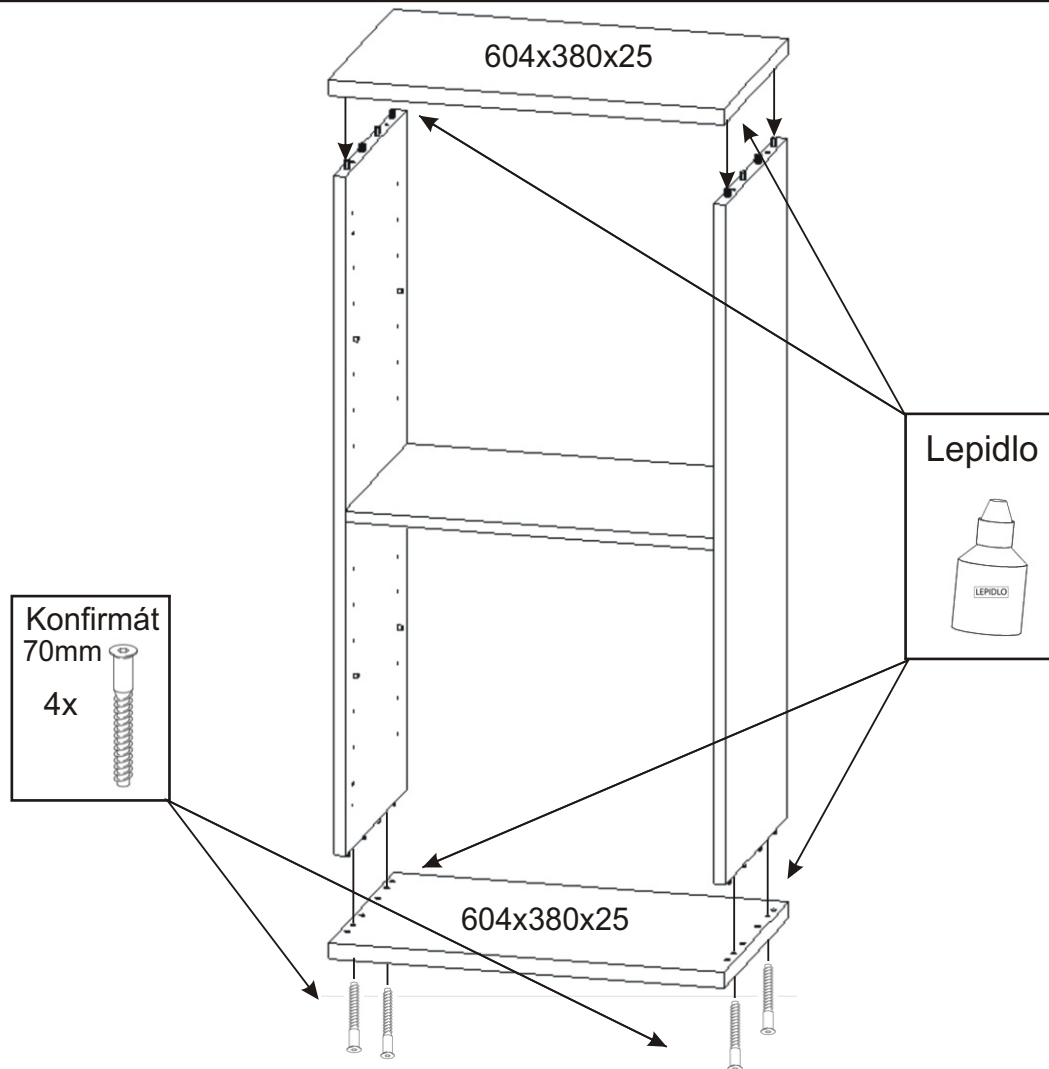

Předsíň PR-5

<p>Naložený pant s tlumením 4x</p>	<p>H lišta 1050mm 1x</p>	<p>Úchytka plastová +šroub 4x30 4x 128mm 2x</p>	<p>Hřebík 40x</p>	<p>Kolík 35mm 24x</p>
<p>Policové podpěrky 8x</p>	<p>Samolepící kluzák 75x75x4 4x</p>	<p>Konfirmát 70mm 4x</p>	<p>Lepidlo 1x</p>	<p>Vrut 4x16 16x</p>

1.

2.

Úchytka plastová
+šroub 4x30

Vruty 4x16

Naložený pant

3.

Lepidlo

Nešetřit lepidlem.

4.

5.

6.

7.

1043x296x18

1050x360x18

Vruty 4x16

8x