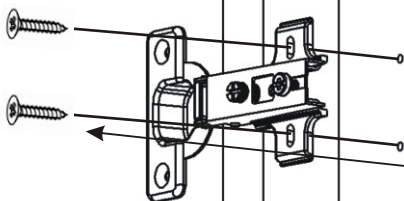

1.

2.

Úchytka plastová
+šroub 4x30

Vruty 4x16

Naložený pant

3.

Lepidlo

Nešetřit lepidlem.

4.

5.

6.

7.

1043x296x18

1050x360x18

Vruty 4x16

8x