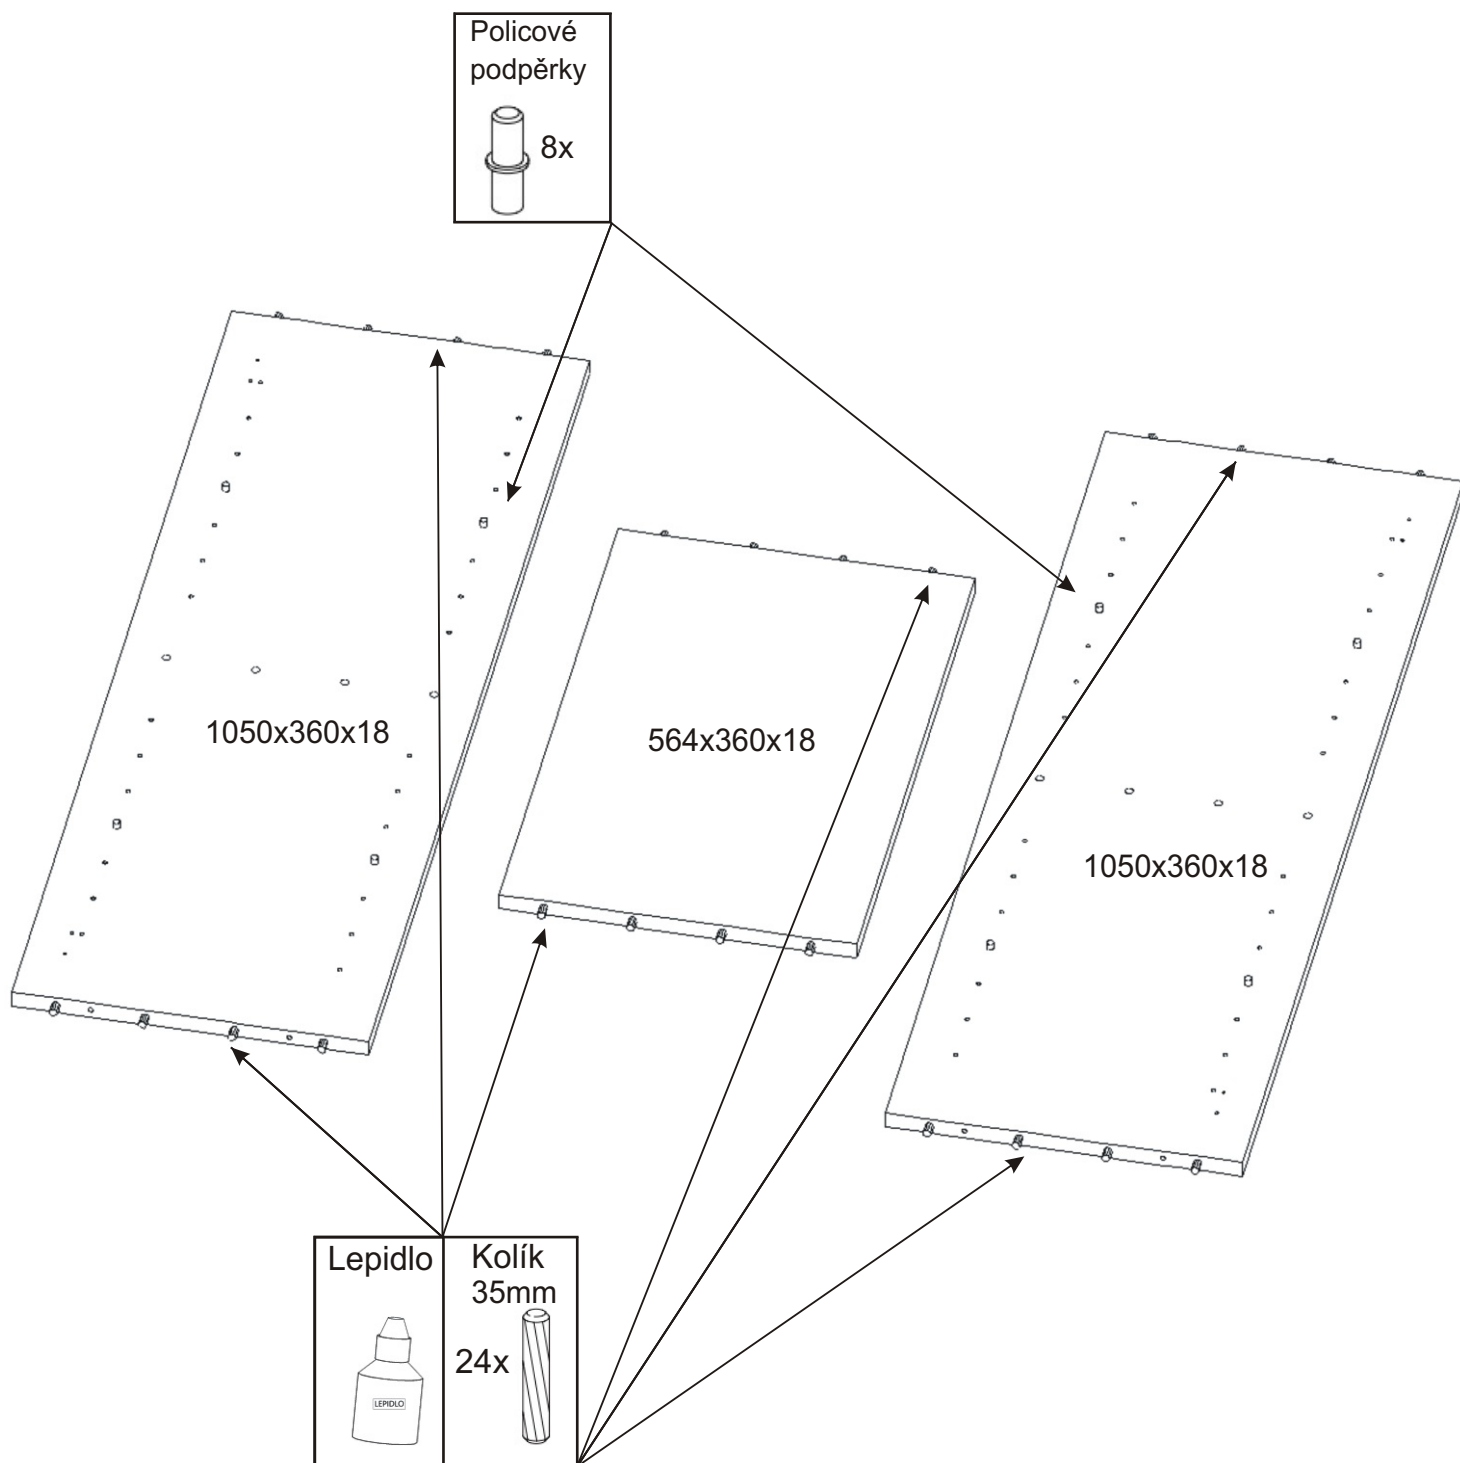

Předsíň PR-5

<p>Naložený pant s tlumením 4x</p>	<p>H lišta 1050mm 1x</p>	<p>Úchytka plastová +šroub 4x30 4x 128mm 2x</p>	<p>Hřebík 40x</p>	<p>Kolík 35mm 24x</p>
<p>Policové podpěrky 8x</p>	<p>Samolepící kluzák 75x75x4 4x</p>	<p>Konfirmát 70mm 4x</p>	<p>Lepidlo 1x</p>	<p>Vrut 4x16 16x</p>

1.

2.

Úchytka plastová
+šroub 4x30

Vruty 4x16

Naložený pant

3.

Lepidlo

Nešetřit lepidlem.

4.

5.

6.

7.

1043x296x18

1050x360x18

Vruty 4x16

8x