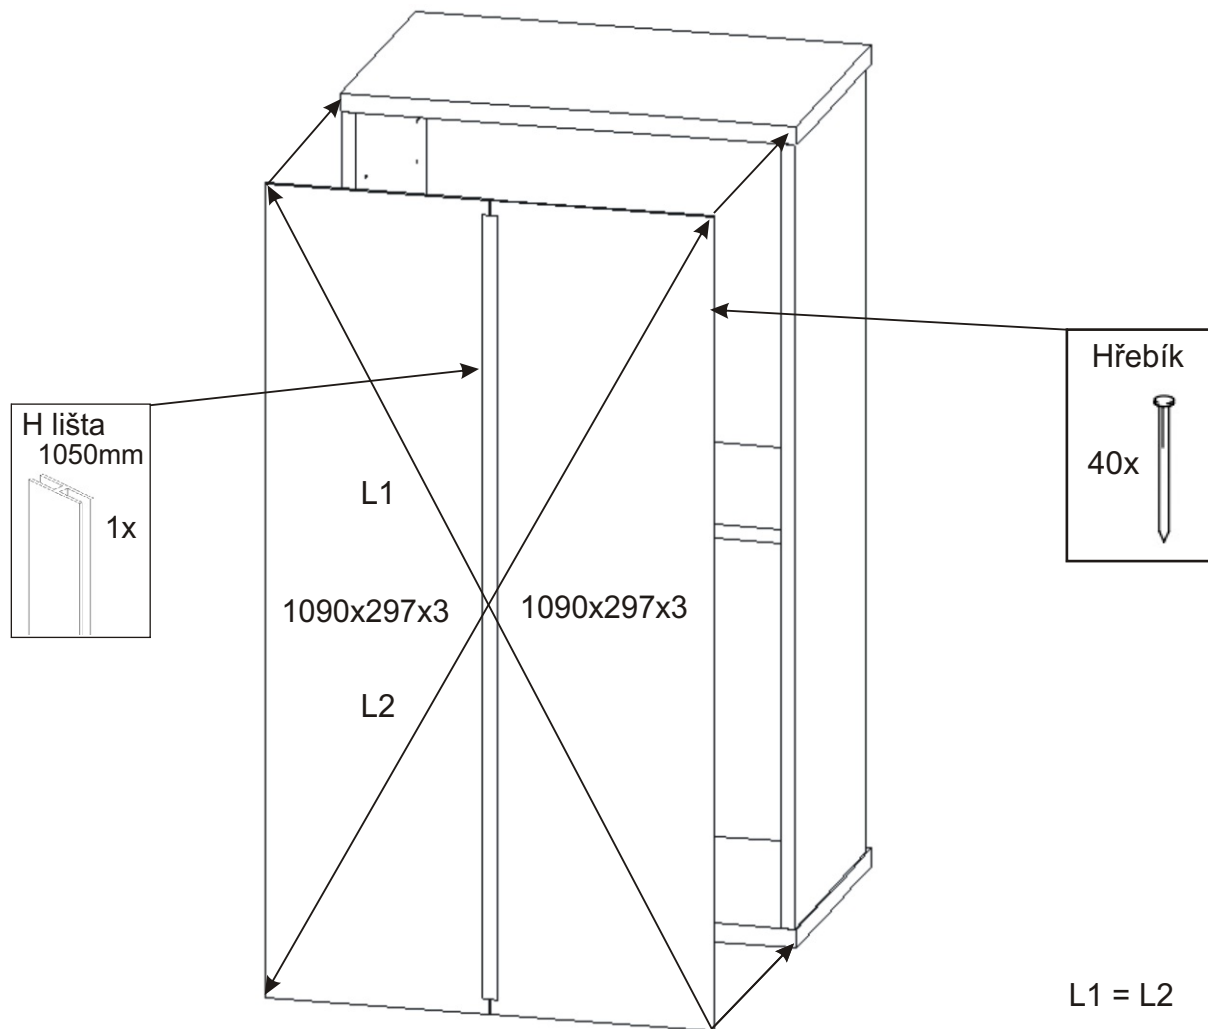

Předsíň PR-5

<p>Naložený pant s tlumením 4x</p>	<p>H lišta 1050mm 1x</p>	<p>Úchytka plastová +šroub 4x30 4x 128mm 2x</p>	<p>Hřebík 40x</p>	<p>Kolík 35mm 24x</p>
<p>Policové podpěrky 8x</p>	<p>Samolepící kluzák 75x75x4 4x</p>	<p>Konfirmát 70mm 4x</p>	<p>Lepidlo 1x</p>	<p>Vrut 4x16 16x</p>

1.

2.

Úchytka plastová
+šroub 4x30

Vruty 4x16

Naložený pant

3.

Lepidlo

Nešetřit lepidlem.

4.

5.

6.

7.

1043x296x18

1050x360x18

Vruty 4x16

8x