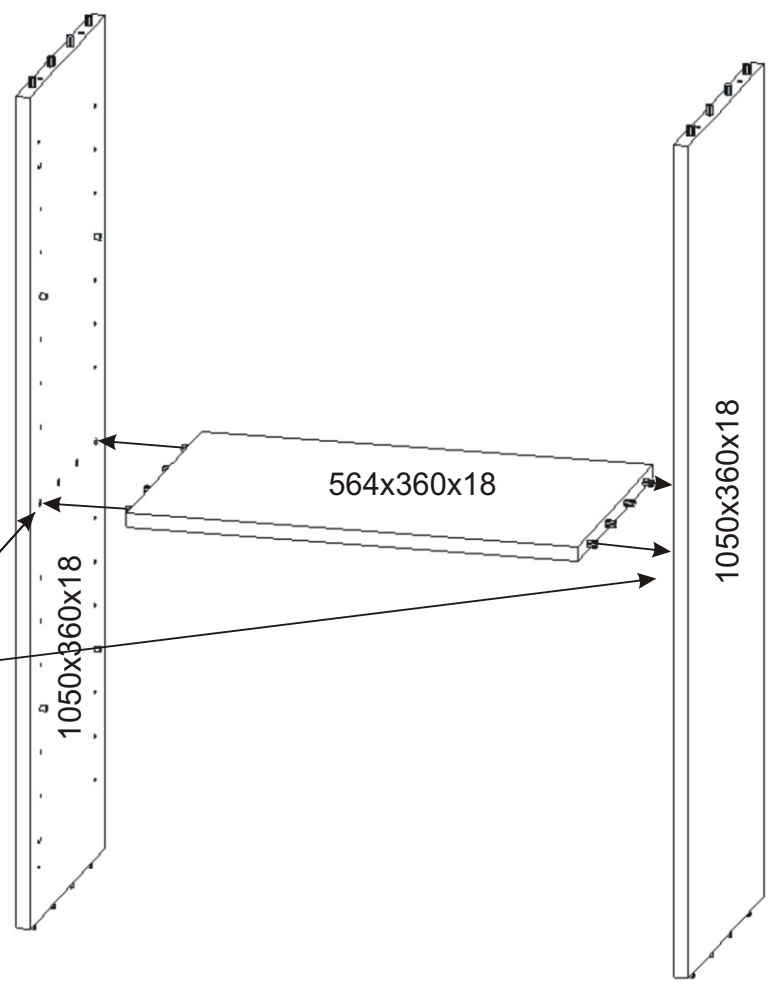

Předsíň PR-5

<p>Naložený pant s tlumením 4x</p>	<p>H lišta 1050mm 1x</p>	<p>Úchytka plastová +šroub 4x30 4x 128mm 2x</p>	<p>Hřebík 40x</p>	<p>Kolík 35mm 24x</p>
<p>Policové podpěrky 8x</p>	<p>Samolepící kluzák 75x75x4 4x</p>	<p>Konfirmát 70mm 4x</p>	<p>Lepidlo 1x</p>	<p>Vrut 4x16 16x</p>

1.

2.

Úchytka plastová
+šroub 4x30

Vruty 4x16

Naložený pant

3.

Lepidlo

Nešetřit lepidlem.

4.

5.

6.

7.

1043x296x18

1050x360x18

Vruty 4x16

8x