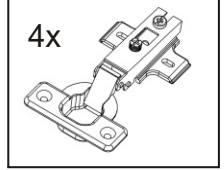

1.

2.

Úchytka plastová
+šroub 4x30

Vruty 4x16

Naložený pant

3.

Lepidlo

Nešetřit lepidlem.