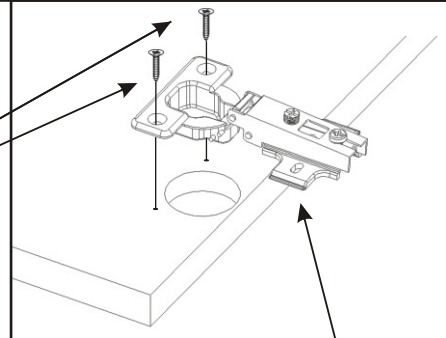

1.

2.

Úchytka plastová
+šroub 4x30

Vruty 4x16

Naložený pant

3.

Lepidlo

Nešetřit lepidlem.

4.

5.

6.

7.

1043x296x18

1050x360x18

Vruty 4x16

8x