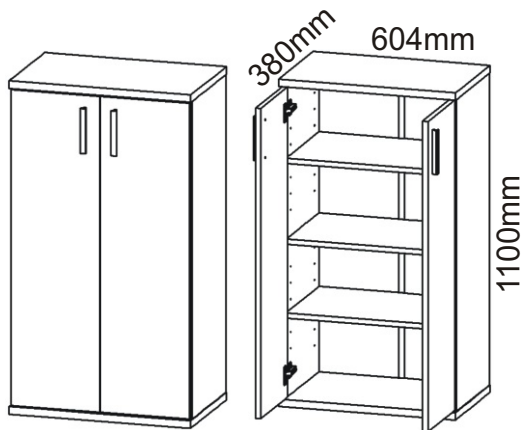

Předsíň PR-5

<p>Naložený pant s tlumením 4x</p>	<p>H lišta 1050mm 1x</p>	<p>Úchytka plastová +šroub 4x30 4x 128mm 2x</p>	<p>Hřebík 40x</p>	<p>Kolík 35mm 24x</p>
<p>Policové podpěrky 8x</p>	<p>Samolepící kluzák 75x75x4 4x</p>	<p>Konfirmát 70mm 4x</p>	<p>Lepidlo 1x</p>	<p>Vrut 4x16 16x</p>

1.

2.

Úchytka plastová
+šroub 4x30

Vruty 4x16

Naložený pant

3.

Lepidlo

Nešetřit lepidlem.

4.

5.

6.

7.

1043x296x18

1050x360x18

Vruty 4x16

8x