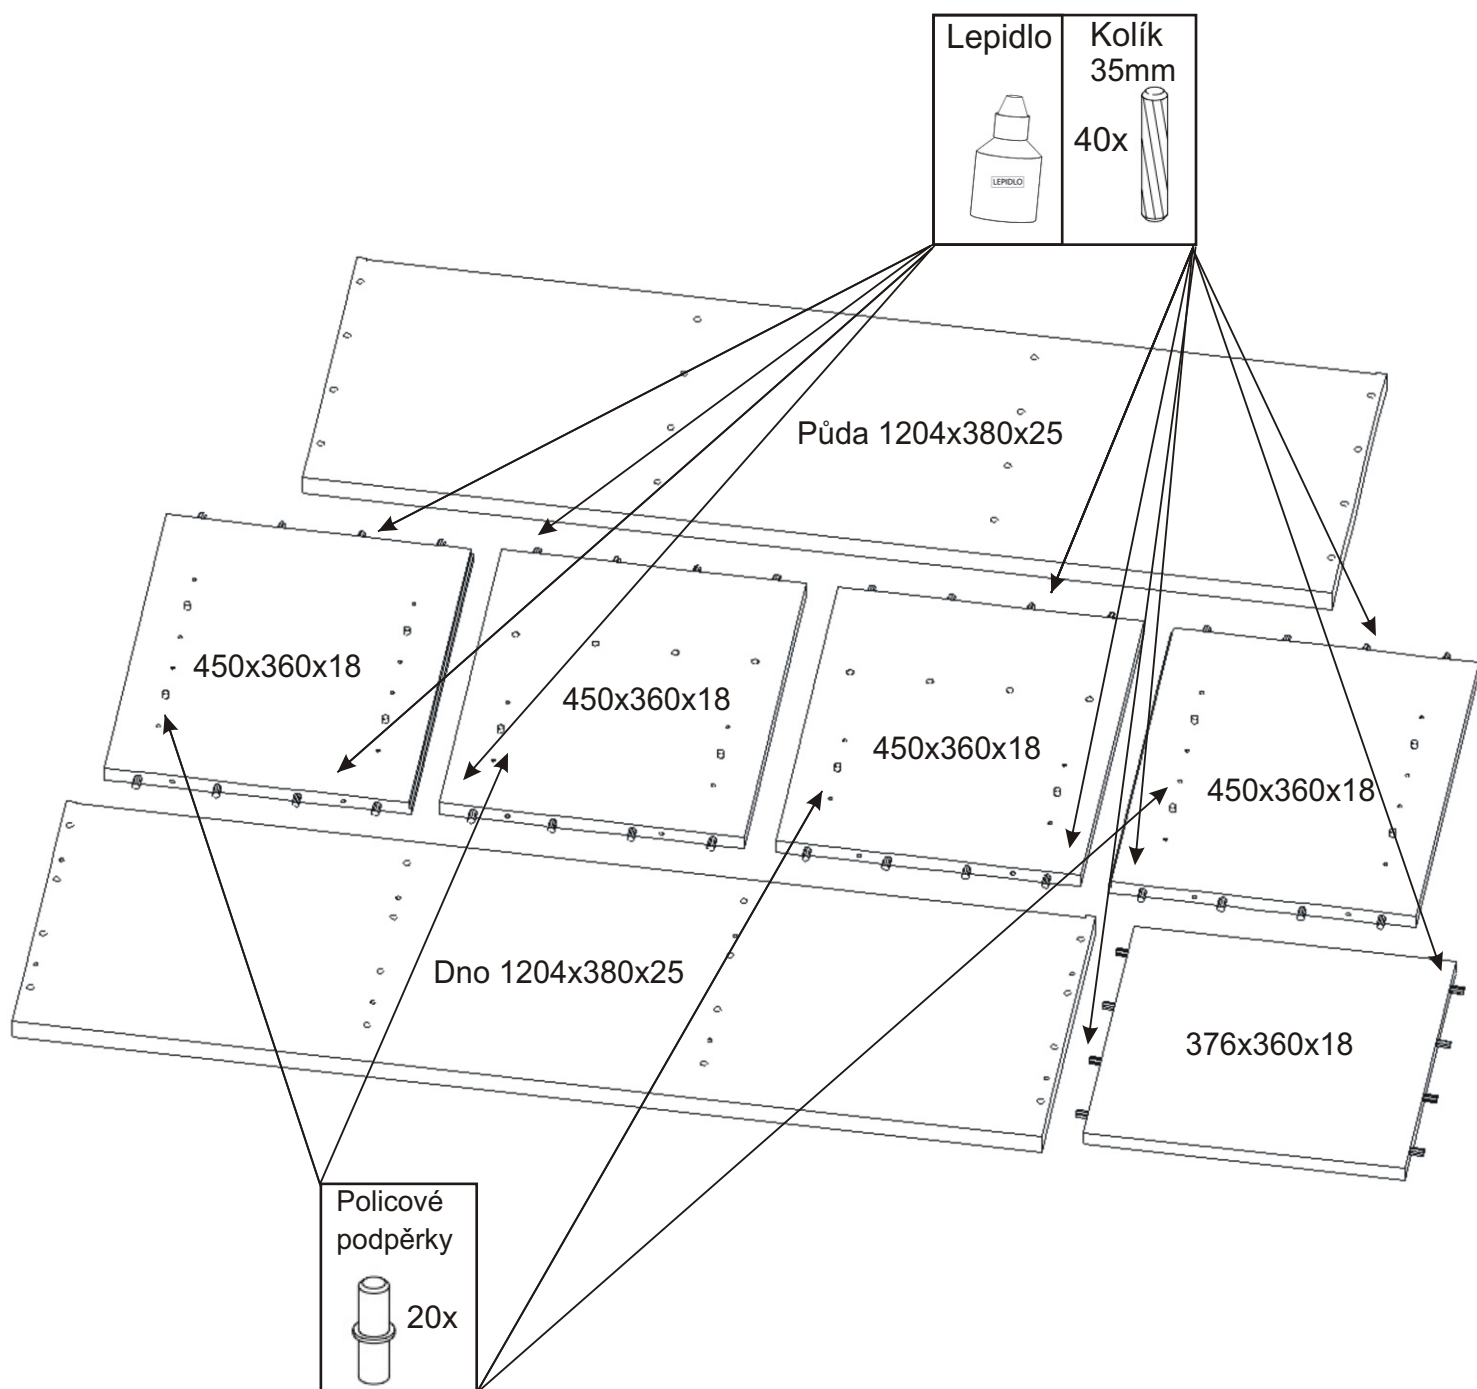

Naložený pant s tlumením 4x 	Vložený pant s tlumením 2x 	Úchytka plastová + šroub 4x30 6x 128mm 3x	Lepidlo 1x 	Kolík 35mm 40x 	
Sedák 1200x380x40 1x 	Policové podpěrky 20x 	Samolepící kluzák 75x75x4 6x 	Konfirmát 70mm 8x 	Hřebík 45x 	Vrutý 4x16 24x

1.