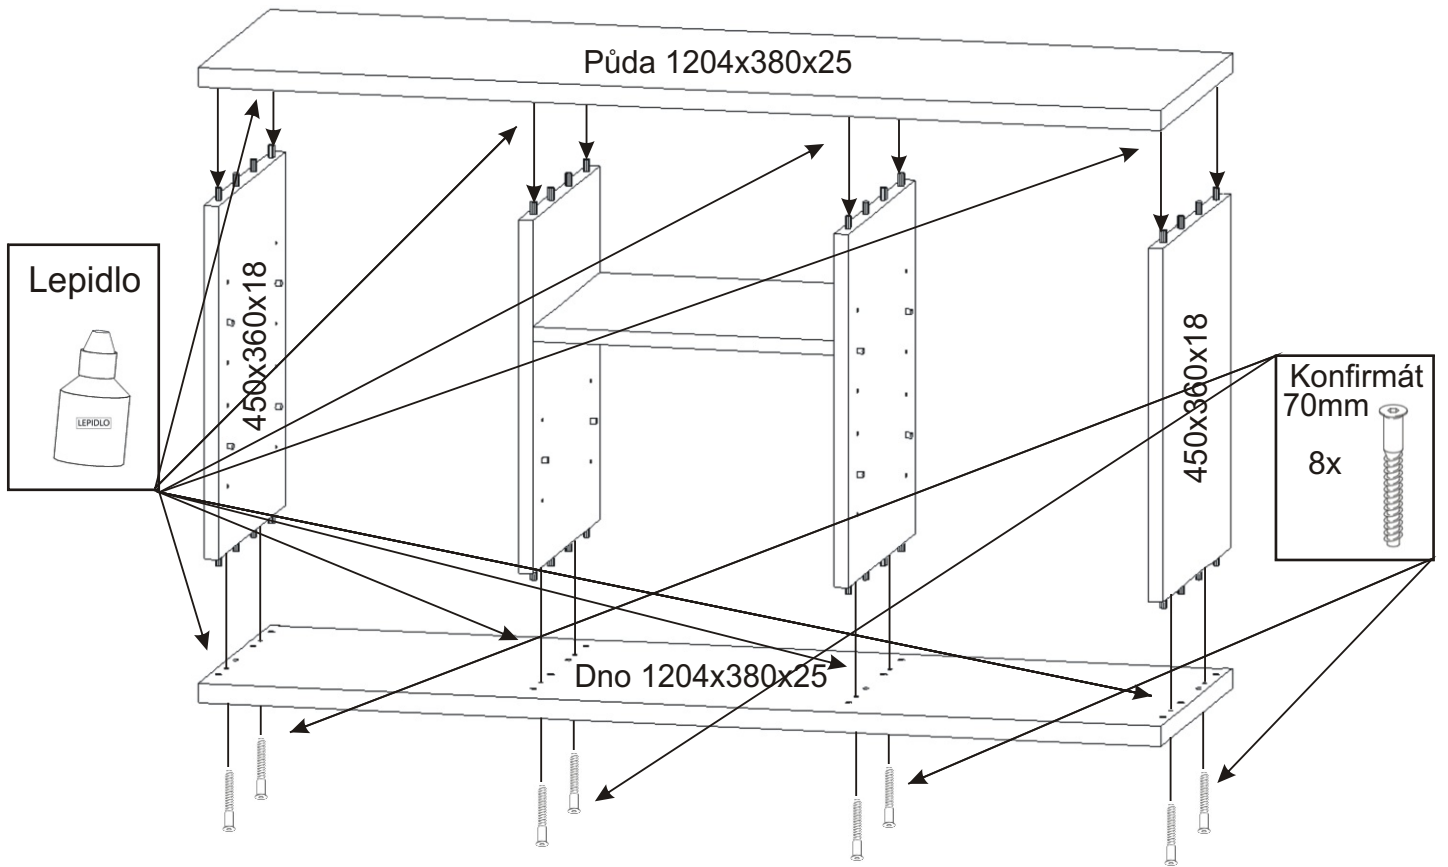

396x443x18

396x300x18

396x443x18

Úchytka plastová  
+šroub 4x30

6x

3x

3.

Nešetřit lepidlem.

Lepidlo

376x360x18

360x450x18

4.

5.

6.

7.

396x443x18

450x360x18

Vruty 3,5x16

12x

Dveře 396x300x18

450x360x18

Dno 1204x380x25