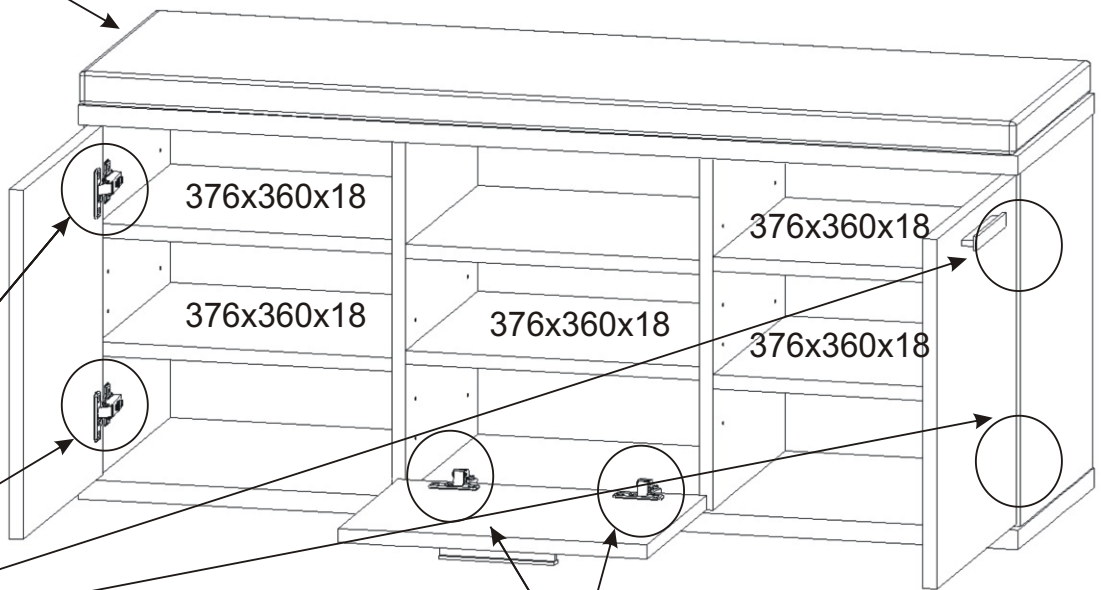

396x443x18

396x300x18

396x443x18

Úchytka plastová  
+šroub 4x30

6x

3x

3.

Nešetřit lepidlem.

Lepidlo

376x360x18

360x450x18

4.

5.

6.

7.

396x443x18

450x360x18

Vruty 3,5x16

12x

Dveře 396x300x18

450x360x18

Dno 1204x380x25