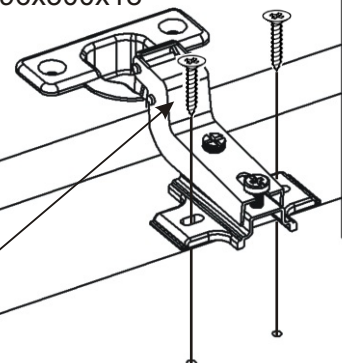

396x443x18

396x300x18

396x443x18

Úchytka plastová  
+šroub 4x30

6x

3x

3.

Nešetřit lepidlem.

Lepidlo

376x360x18

360x450x18

4.

5.

6.

7.

396x443x18

450x360x18

Vruty 3,5x16

12x

Dveře 396x300x18

450x360x18

Dno 1204x380x25