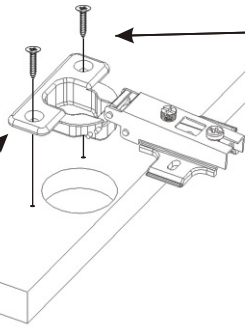

# Předsíň PR-4

Naložený pant s tlumením 4x 	Vložený pant s tlumením 2x 	Úchytka plastová + šroub 4x30 6x  128mm 3x	Lepidlo 1x 	Kolík 35mm 40x 	
Sedák 1200x380x40 1x 	Policové podpěrky 20x 	Samolepící kluzák 75x75x4 6x 	Konfirmát 70mm 8x 	Hřebík 45x 	Vrutý 4x16 24x 

1.

2.

Naložený pant

4x

Vruty 4x16

12x

Vložený pant

2x

396x443x18

396x300x18

396x443x18

Úchytka plastová  
+šroub 4x30

6x

3x

3.

Nešetřit lepidlem.

450x360x18

Vruty 3,5x16

12x

Dveře 396x300x18

450x360x18

Dno 1204x380x25