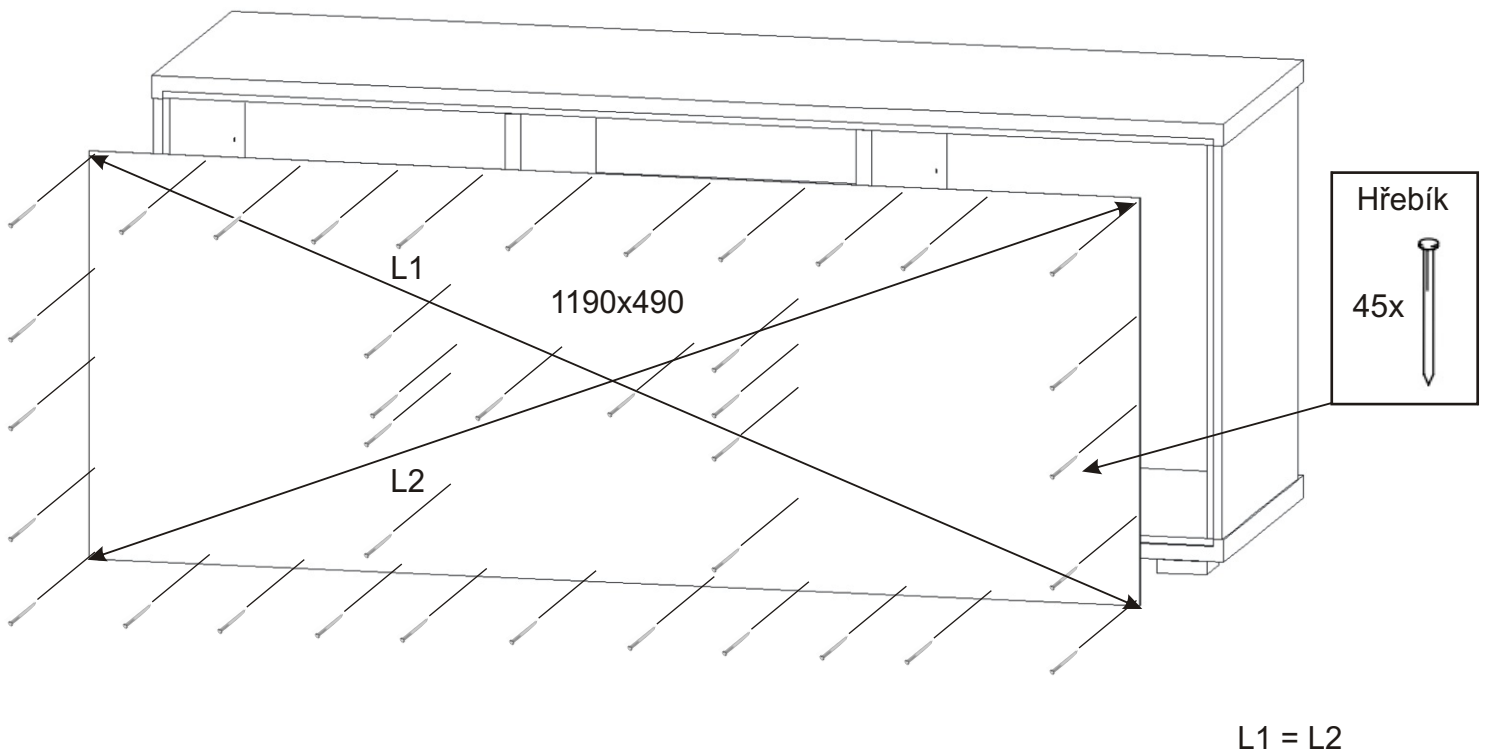

Lepidlo

376x360x18

360x450x18

4.

5.

6.

7.

396x443x18

450x360x18

Vruty 3,5x16

12x

Dveře 396x300x18

450x360x18

Dno 1204x380x25