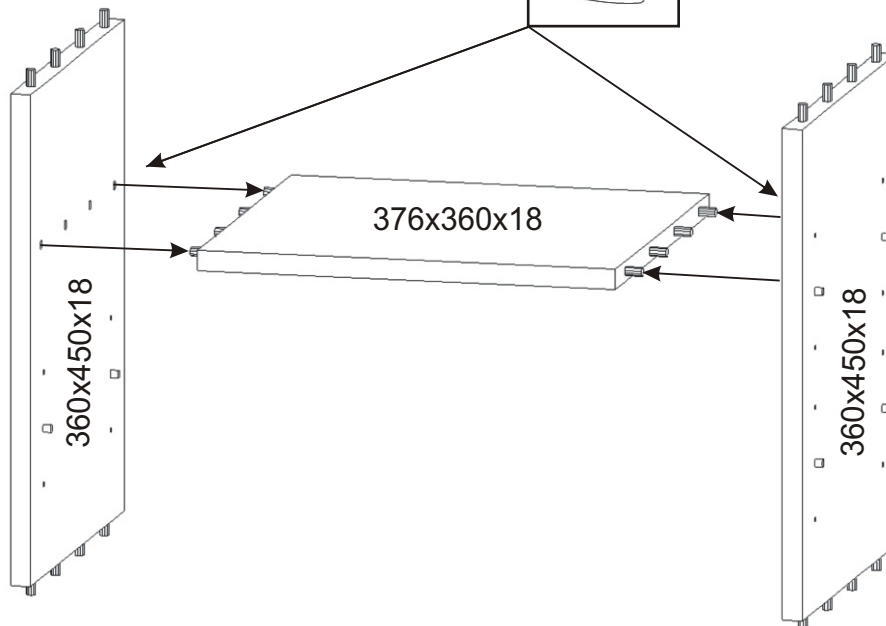

1.

2.

Naložený pant

4x

Vruty 4x16

12x

Vložený pant

2x

396x443x18

396x300x18

396x443x18

Úchytka plastová  
+šroub 4x30

6x

3x

3.

Nešetřit lepidlem.

Lepidlo

376x360x18

360x450x18

4.

5.

6.

7.

396x443x18

450x360x18

Vruty 3,5x16

12x

Dveře 396x300x18

450x360x18

Dno 1204x380x25