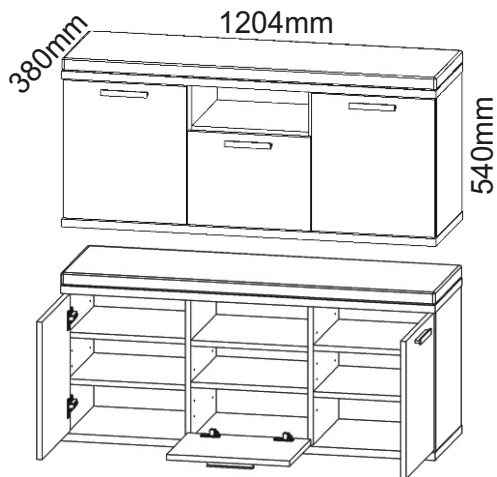

# Předsíň PR-4

Naložený pant s tlumením 4x 	Vložený pant s tlumením 2x 	Úchytka plastová + šroub 4x30 6x  128mm 3x	Lepidlo 1x 	Kolík 35mm 40x 	
Sedák 1200x380x40 1x 	Policové podpěrky 20x 	Samolepící kluzák 75x75x4 6x 	Konfirmát 70mm 8x 	Hřebík 45x 	Vrutý 4x16 24x 

396x443x18

396x300x18

396x443x18

Úchytka plastová  
+šroub 4x30

6x

3x

3.

Nešetřit lepidlem.

Lepidlo

376x360x18

360x450x18

4.

5.

6.

7.

396x443x18

450x360x18

Vruty 3,5x16

12x

Dveře 396x300x18

450x360x18

Dno 1204x380x25