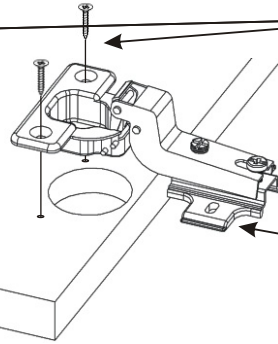

# Předsíň PR-4

Naložený pant s tlumením 4x 	Vložený pant s tlumením 2x 	Úchytka plastová + šroub 4x30 6x  128mm 3x	Lepidlo 1x 	Kolík 35mm 40x 	
Sedák 1200x380x40 1x 	Policové podpěrky 20x 	Samolepící kluzák 75x75x4 6x 	Konfirmát 70mm 8x 	Hřebík 45x 	Vrutý 4x16 24x 

1.

2.

Naložený pant

4x

Vruty 4x16

12x

Vložený pant

2x

396x443x18

396x300x18

396x443x18

Úchytka plastová  
+šroub 4x30

6x

3x

3.

Nešetřit lepidlem.

450x360x18

Vruty 3,5x16

12x

Dveře 396x300x18

450x360x18

Dno 1204x380x25