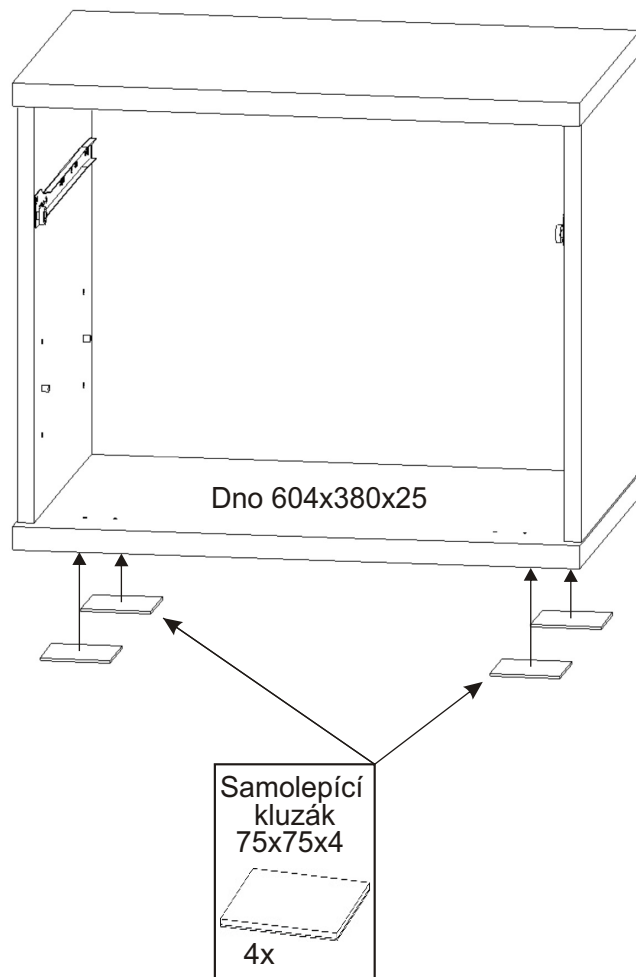

Předsň PR-34

Úchytka plastová 2x 	Šroub 4x30 k úchytce 4x 	Kolík 35mm 22x 	Lepidlo 40ml 1x 	Konfirmát 50mm 4x 	Vrut 3,5x16 12x 	Vrut 4x16 8x 
Hřebík 40x 	Policové podpěrky 4x 	Vložený pant s tlumením 2x 	Samolepící kluzák 75x75x4 4x 	Čalouněný sedák 600x380x40 1x 	Pojezd 350mm 1 pár 	

1.

2.1. Montáž zásuvky 1ks

2.2.

2.3.

2.4.

2.5.

3.

4.

5.

L1 = L2

6.

7.