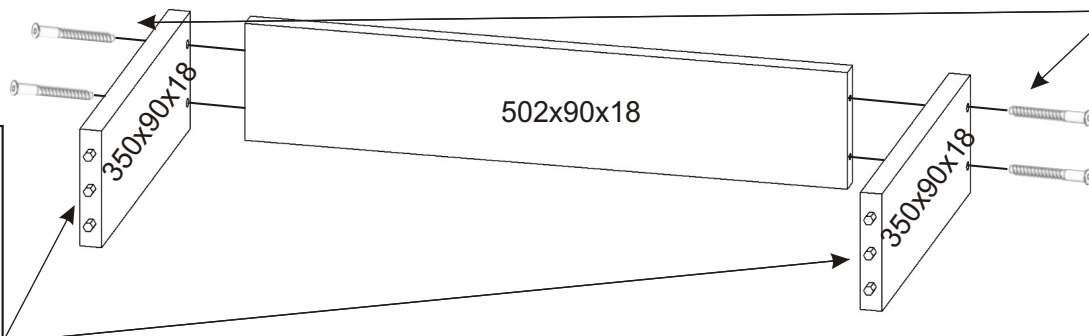

Předsň PR-34

Úchytka plastová 2x 	Šroub 4x30 k úchytce 4x 	Kolík 35mm 22x 	Lepidlo 40ml 1x 	Konfirmát 50mm 4x 	Vrut 3,5x16 12x 	Vrut 4x16 8x 
Hřebík 40x 	Policové podpěrky 4x 	Vložený pant s tlumením 2x 	Samolepící kluzák 75x75x4 4x 	Čalouněný sedák 600x380x40 1x 	Pojezd 350mm 1 pár 	

1.

2.1. Montáž zásuvky 1ks

2.2.

2.3.

2.4.

2.5.

3.

4.