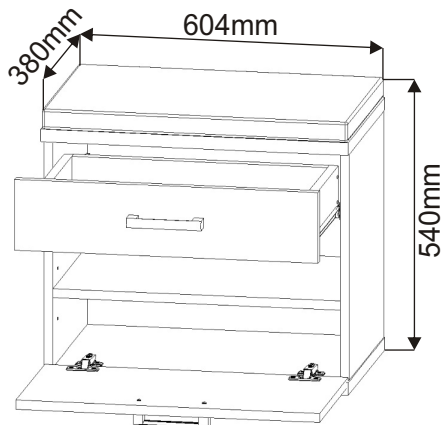

Předsň PR-34

Úchytka plastová 2x 	Šroub 4x30 k úchytce 4x 	Kolík 35mm 22x 	Lepidlo 40ml 1x 	Konfirmát 50mm 4x 	Vrut 3,5x16 12x 	Vrut 4x16 8x 
Hřebík 40x 	Policové podpěrky 4x 	Vložený pant s tlumením 2x 	Samolepící kluzák 75x75x4 4x 	Čalouněný sedák 600x380x40 1x 	Pojezd 350mm 1 pár 	

1.

2.1. Montáž zásuvky 1ks

2.2.

2.3.

2.4.

2.5.

3.

4.