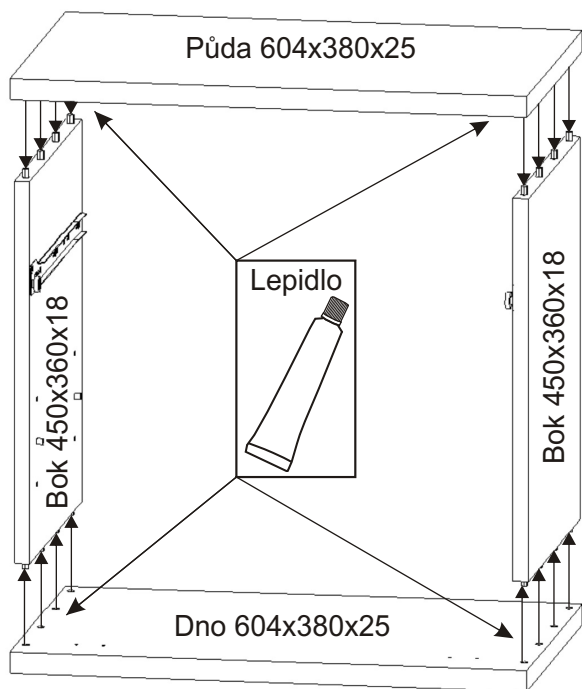

Předsň PR-34

Úchytka plastová 2x 	Šroub 4x30 k úchytce 4x 	Kolík 35mm 22x 	Lepidlo 40ml 1x 	Konfirmát 50mm 4x 	Vrut 3,5x16 12x 	Vrut 4x16 8x 
Hřebík 40x 	Policové podpěrky 4x 	Vložený pant s tlumením 2x 	Samolepící kluzák 75x75x4 4x 	Čalouněný sedák 600x380x40 1x 	Pojezd 350mm 1 pár 	

1.

2.1. Montáž zásuvky 1ks

2.2.

2.3.

2.4.

2.5.

3.

4.

5.

L1 = L2

6.

7.