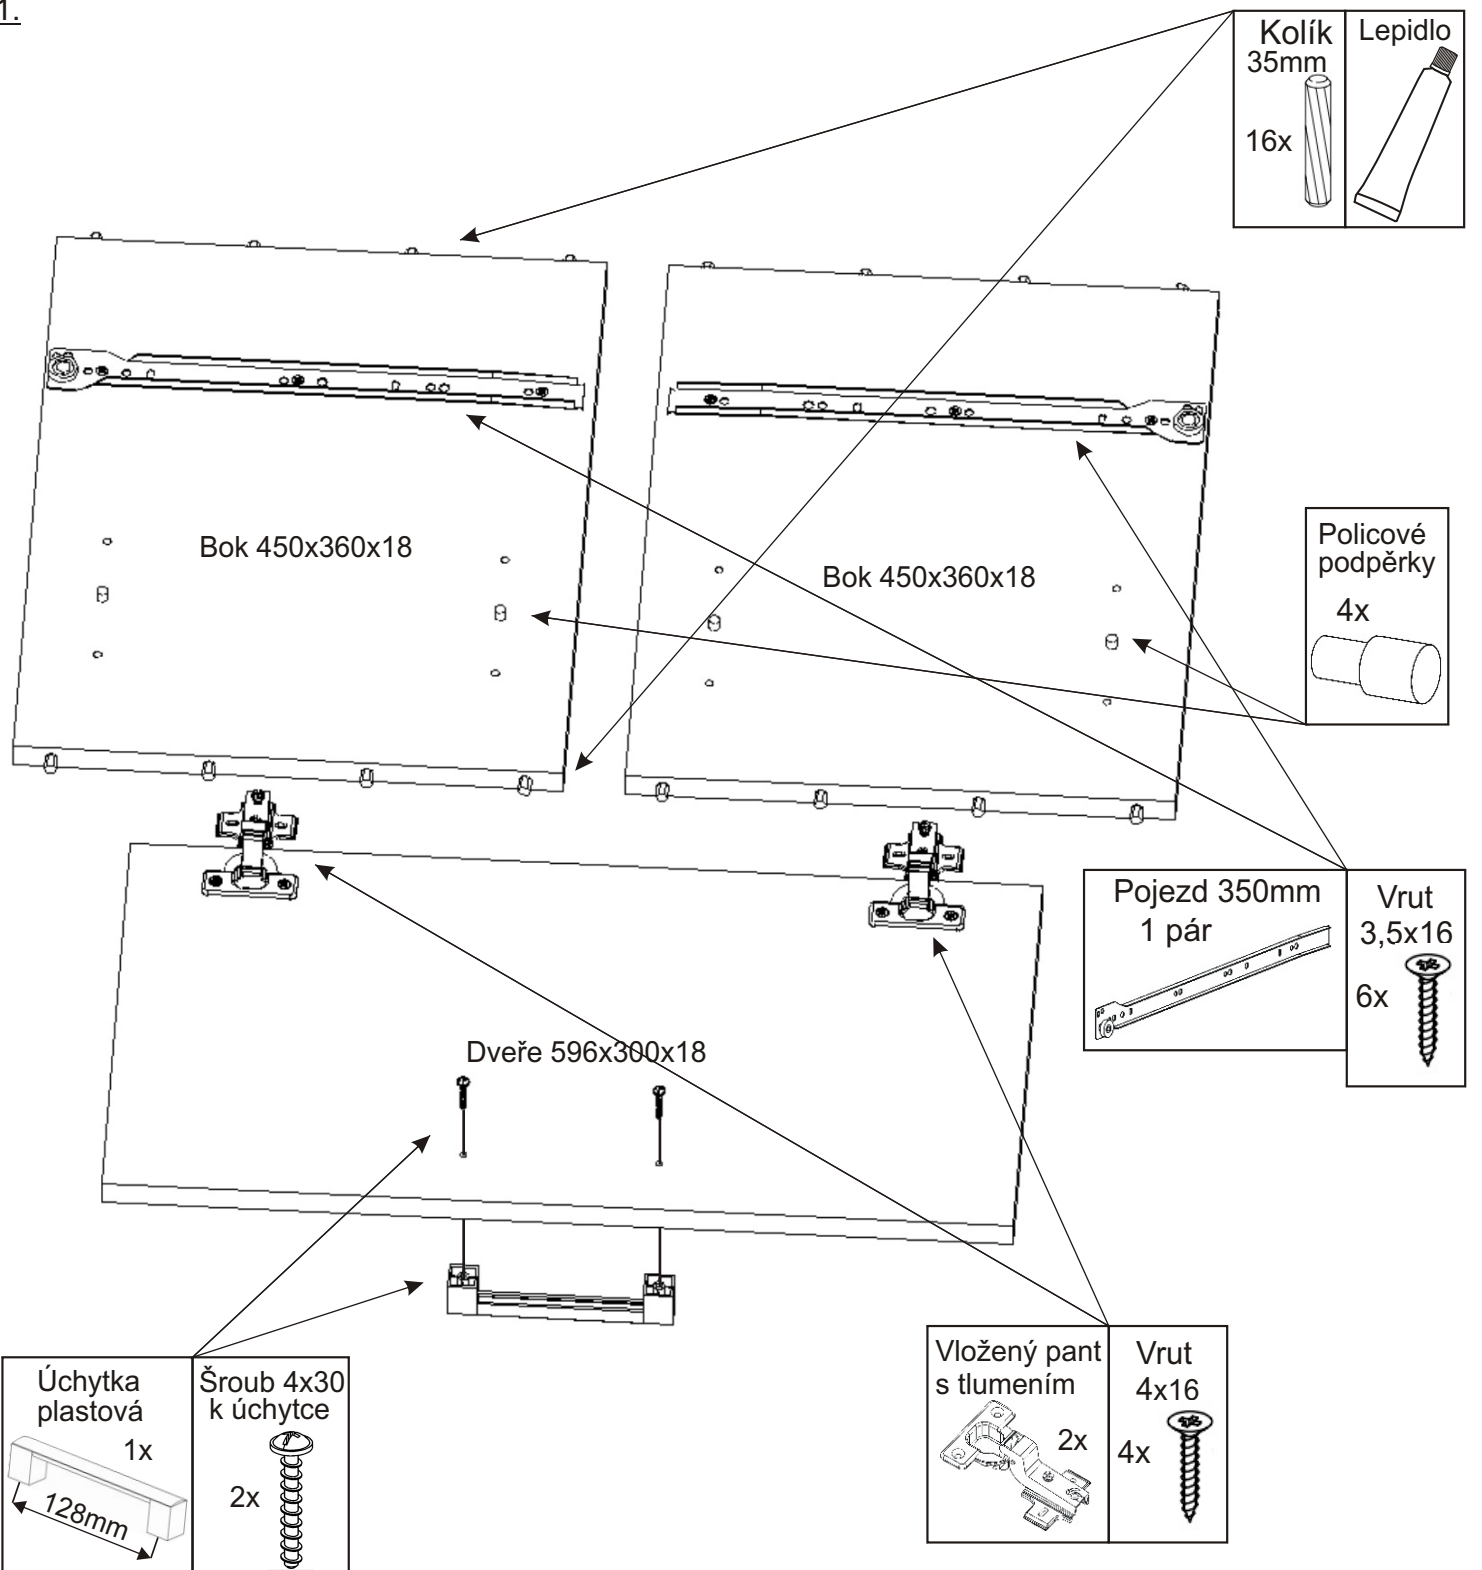

Předsň PR-34

Úchytka plastová 2x 	Šroub 4x30 k úchytce 4x 	Kolík 35mm 22x 	Lepidlo 40ml 1x 	Konfirmát 50mm 4x 	Vrut 3,5x16 12x 	Vrut 4x16 8x 
Hřebík 40x 	Policové podpěrky 4x 	Vložený pant s tlumením 2x 	Samolepící kluzák 75x75x4 4x 	Čalouněný sedák 600x380x40 1x 	Pojezd 350mm 1 pár 	

1.

2.1. Montáž zásuvky 1ks

2.2.

2.3.

2.4.

2.5.

3.

4.

5.

L1 = L2

6.

7.