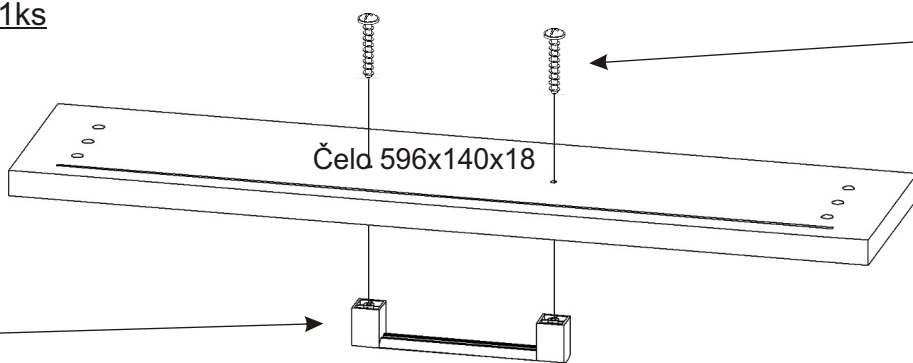

Předsň PR-34

Úchytka plastová 2x 	Šroub 4x30 k úchytce 4x 	Kolík 35mm 22x 	Lepidlo 40ml 1x 	Konfirmát 50mm 4x 	Vrut 3,5x16 12x 	Vrut 4x16 8x 
Hřebík 40x 	Policové podpěrky 4x 	Vložený pant s tlumením 2x 	Samolepící kluzák 75x75x4 4x 	Čalouněný sedák 600x380x40 1x 	Pojezd 350mm 1 pár 	

1.

2.1. Montáž zásuvky 1ks

2.2.

2.3.

2.4.

2.5.

3.

4.