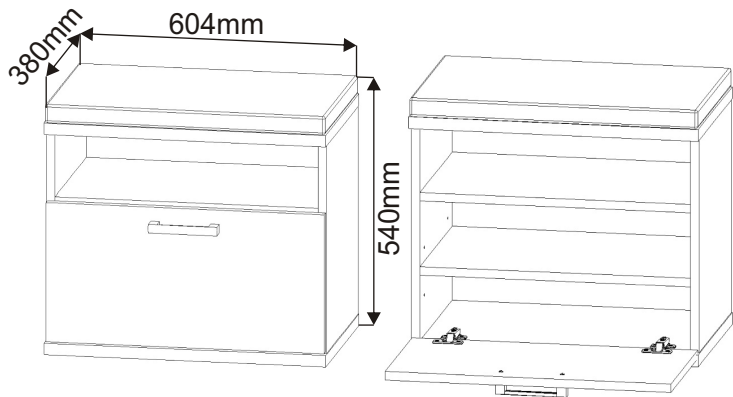

# Předsíň PR-33

|   |   |  |  |   |
|---|---|--|--|---|
| Úchytka plastová<br>1x<br> 128mm | Šroub 4x30 k úchytce<br>2x<br> | Kolík 35mm<br>24x<br>             | Lepidlo 40ml<br>1x<br>              | Vrut 4x16<br>8x<br>                  |
| Hřebík<br>24x<br>                | Policové podpěrky<br>4x<br>     | Vložený pant s tlumením<br>2x<br> | Samolepící kluzák 75x75x4<br>4x<br> | Čalouněný sedák 600x380x40<br>1x<br> |

1.

|  |   |
|--|---|
| Úchytka plastová<br>1x<br> 128mm | Šroub 4x30 k úchytce<br>2x<br> |
|--|---|

|   |  |
|---|--|
| Vložený pant s tlumením<br>2x<br> | Vrut 4x16<br>4x<br> |
|---|--|

|  |  |
|--|--|
| Kolík 35mm<br>24x<br> | Lepidlo<br> |
|--|--|