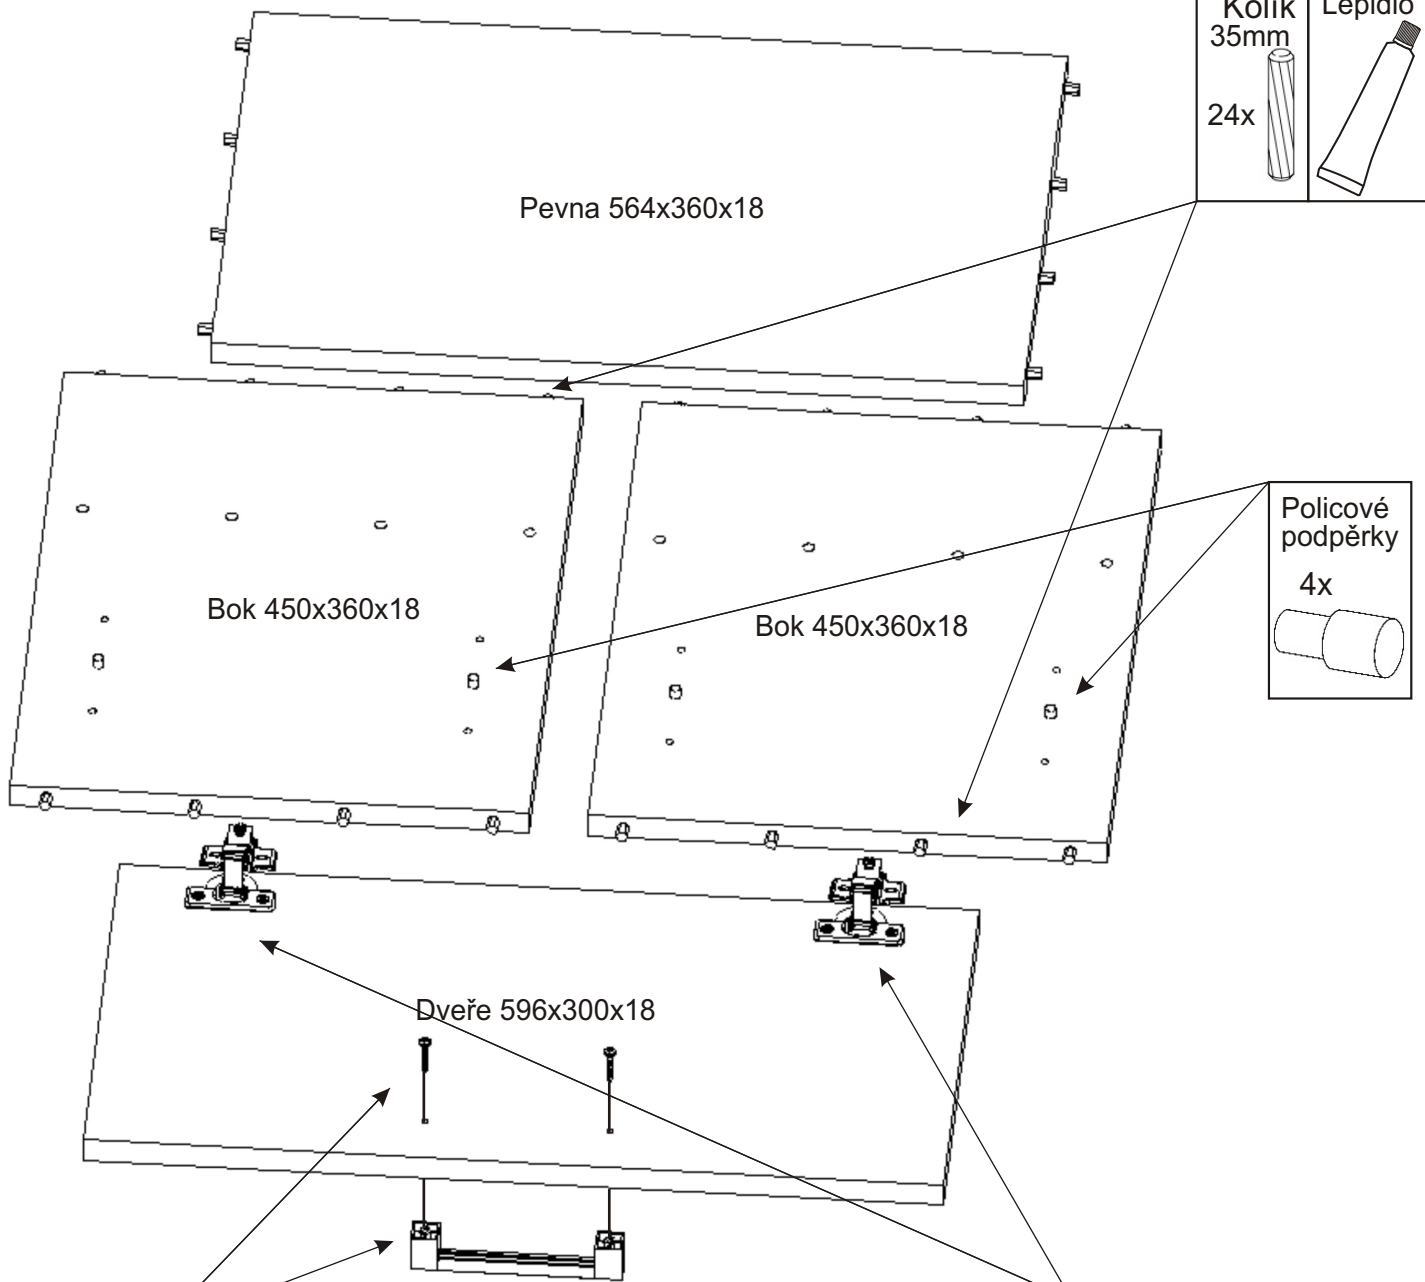

# Předsíň PR-33

|   |   |  |  |   |
|---|---|--|--|---|
| Úchytka plastová<br>1x<br> 128mm | Šroub 4x30 k úchytce<br>2x<br> | Kolík 35mm<br>24x<br>             | Lepidlo 40ml<br>1x<br>              | Vrut 4x16<br>8x<br>                  |
| Hřebík<br>24x<br>                | Policové podpěrky<br>4x<br>     | Vložený pant s tlumením<br>2x<br> | Samolepící kluzák 75x75x4<br>4x<br> | Čalouněný sedák 600x380x40<br>1x<br> |

1.

|  |   |
|--|---|
| Úchytka plastová<br>1x<br> 128mm | Šroub 4x30 k úchytce<br>2x<br> |
|--|---|

|   |  |
|---|--|
| Vložený pant s tlumením<br>2x<br> | Vrut 4x16<br>4x<br> |
|---|--|

|  |  |
|--|--|
| Kolík 35mm<br>24x<br> | Lepidlo<br> |
|--|--|

|  |
|--|
| Policové podpěrky<br>4x<br> |
|--|

2.

3.

4.

5.

6.

7.