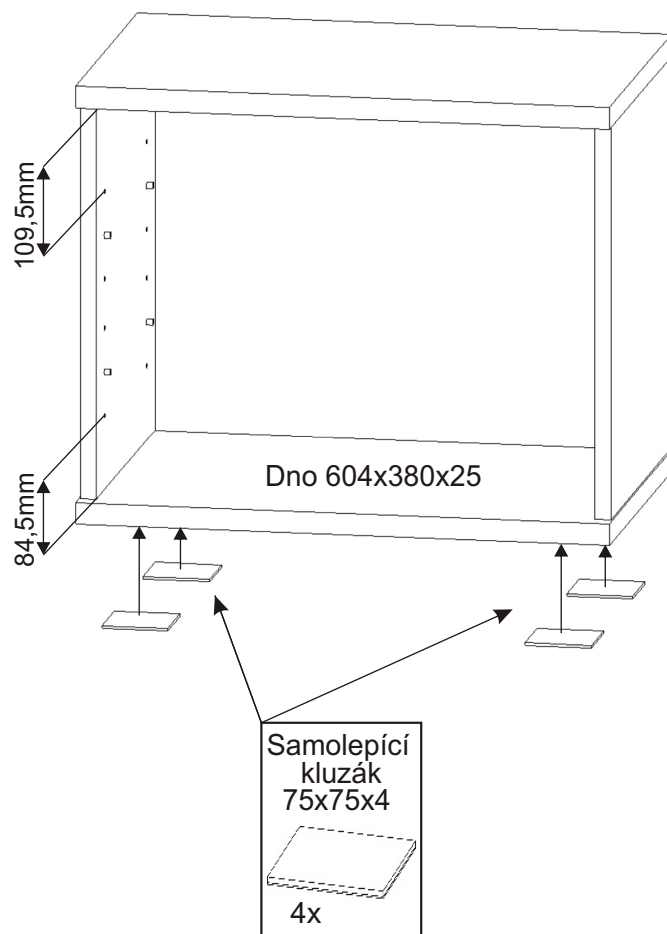

# Předsíň PR-32

<b>Kolík</b> 35mm 16x 	<b>Lepidlo</b> 20ml 1x 	<b>Hřebík</b> 24x 	<b>Policové podpěrky</b> 8x 	<b>Samolepící kluzák</b> 75x75x4 4x 	<b>Čalouněný sedák</b> 600x380x40 1x 
--	---	---	---	--	---

1.

2.

3.

4.

5.