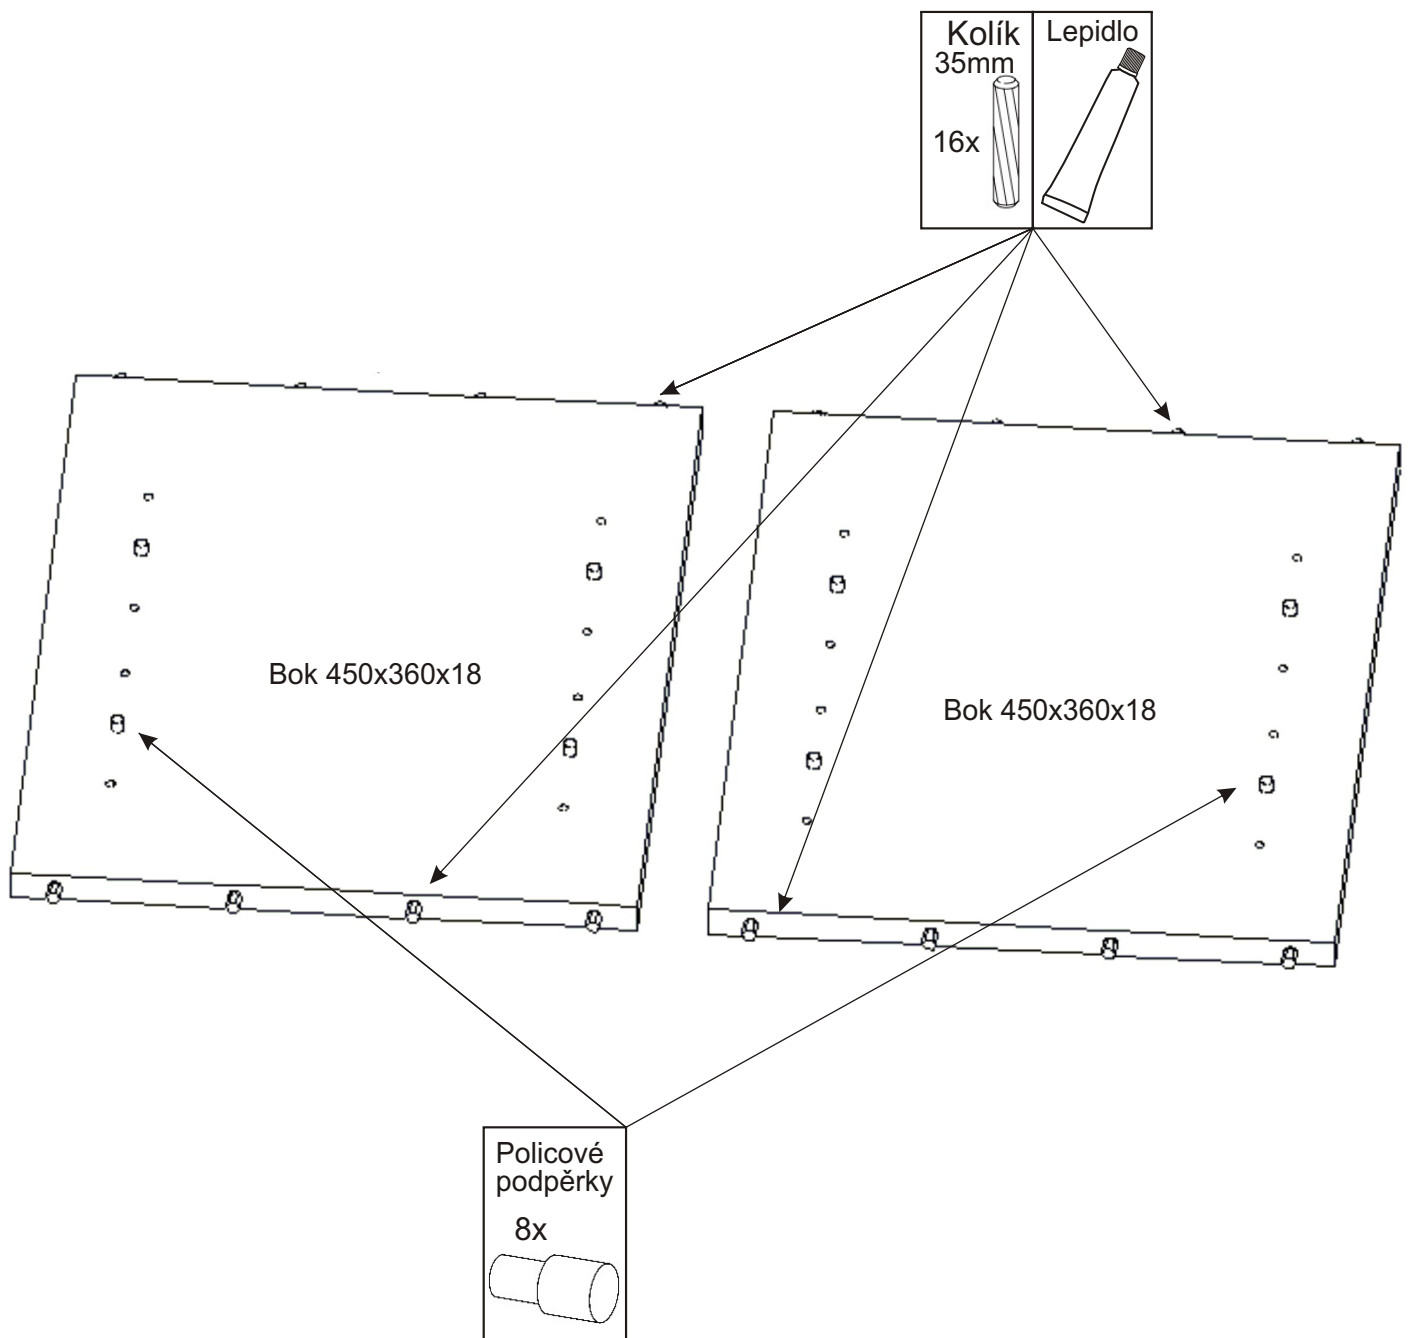

# Předsíň PR-32

<b>Kolík</b> 35mm 16x 	<b>Lepidlo</b> 20ml 1x 	<b>Hřebík</b> 24x 	<b>Policové podpěrky</b> 8x 	<b>Samolepící kluzák</b> 75x75x4 4x 	<b>Čalouněný sedák</b> 600x380x40 1x 
--	---	---	---	--	---

1.

2.

3.

4.

5.