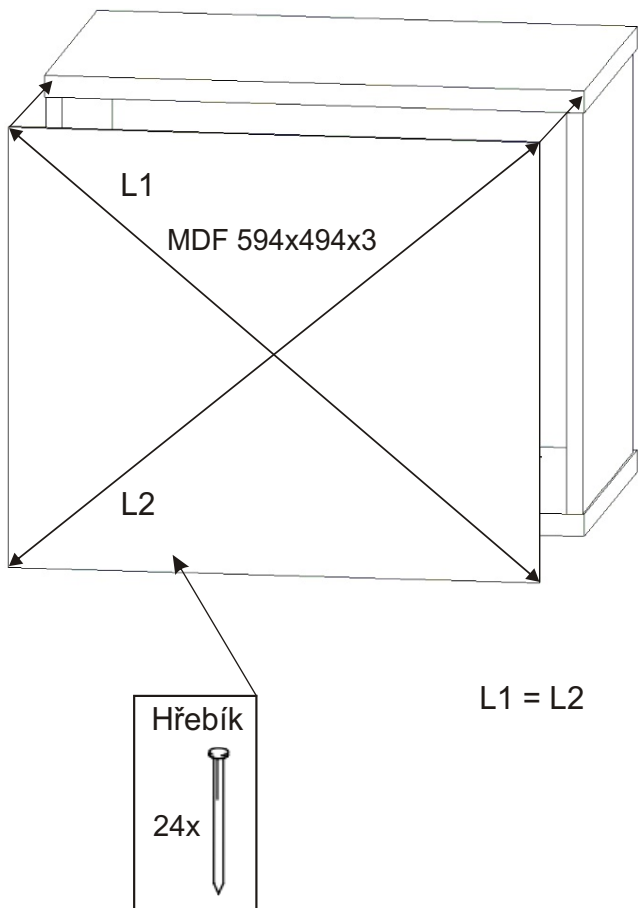

# Předsíň PR-32

<b>Kolík</b> 35mm 16x 	<b>Lepidlo</b> 20ml 1x 	<b>Hřebík</b> 24x 	<b>Policové podpěrky</b> 8x 	<b>Samolepící kluzák</b> 75x75x4 4x 	<b>Čalouněný sedák</b> 600x380x40 1x 
--	---	---	---	--	---

1.

2.

3.

4.

5.