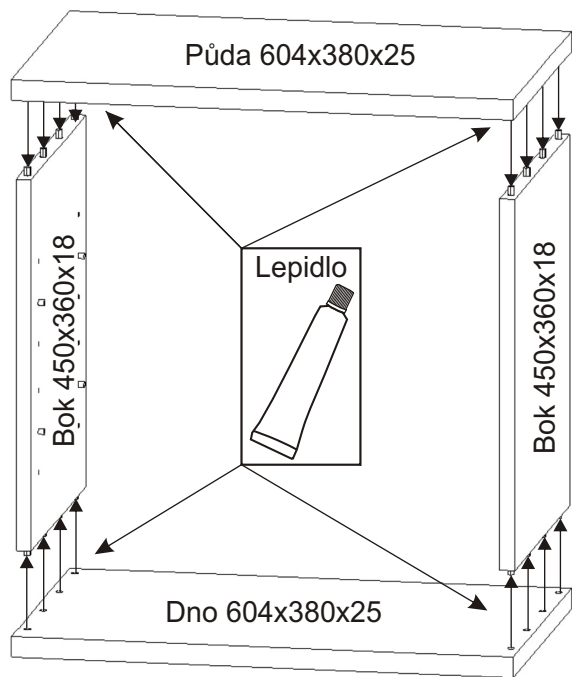

# Předsíň PR-32

<b>Kolík</b> 35mm 16x 	<b>Lepidlo</b> 20ml 1x 	<b>Hřebík</b> 24x 	<b>Policové podpěrky</b> 8x 	<b>Samolepící kluzák</b> 75x75x4 4x 	<b>Čalouněný sedák</b> 600x380x40 1x 
--	---	---	---	--	---

1.

2.

3.

4.

5.