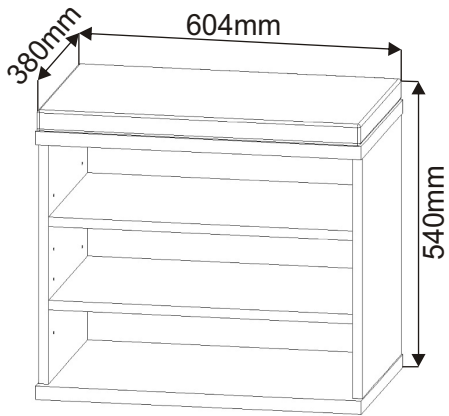

# Předsíň PR-32

<b>Kolík</b> 35mm 16x 	<b>Lepidlo</b> 20ml 1x 	<b>Hřebík</b> 24x 	<b>Policové podpěrky</b> 8x 	<b>Samolepící kluzák</b> 75x75x4 4x 	<b>Čalouněný sedák</b> 600x380x40 1x 
--	---	---	---	--	---

1.

2.

3.

4.

5.