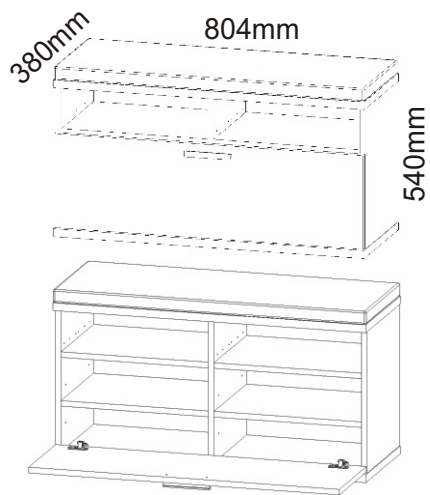

Předsíň PR-3

Vložený pant s tlumením 2x 	Úchytka plastová + šroub 4x30 1x 2x 	Lepidlo 1x 	Kolík 40mm 4x 	Kolík 35mm 32x 	
Sedák 800x380x40 1x 	Policové podpěrky 8x 	Samolepicí kluzák 75x75x4 6x 	Konfirmát 70mm 6x 	Hřebík 35x 	Vruty 4x16 8x

1.

2.

3.

Nešetřit lepidlem.

4.

5.

6.

Samolepící kluzák
75x75x4 4x

7.

Vrut 4x16
4x

Dveře 796x300x18

450x360x18

Dno 804x380x25