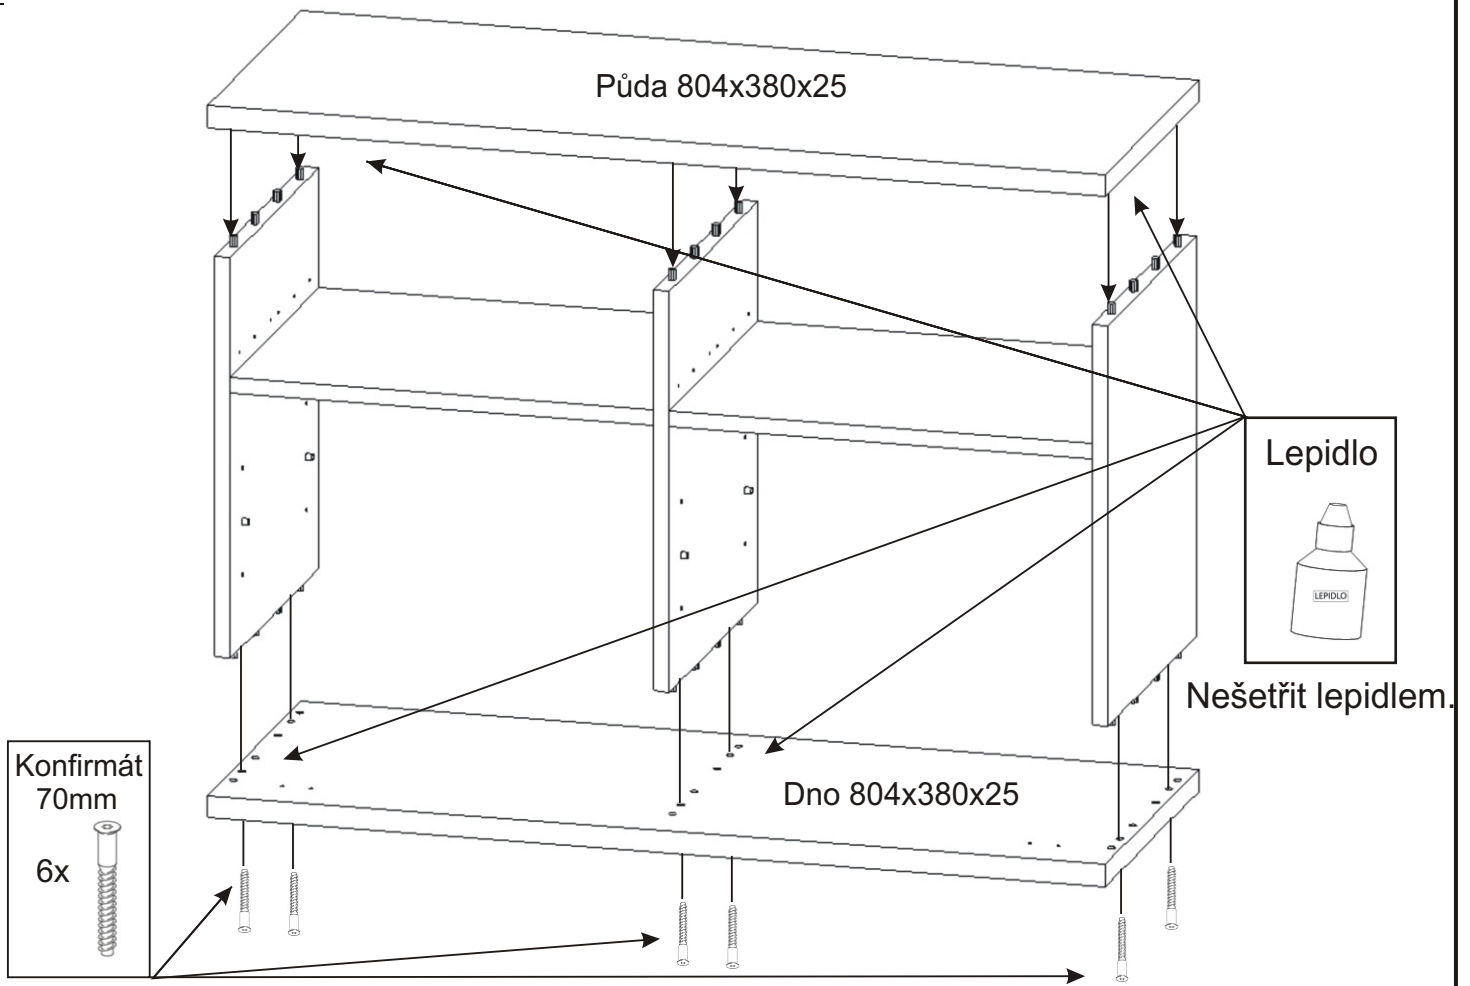

Předsíň PR-3

Vložený pant s tlumením 2x 	Úchytka plastová + šroub 4x30 1x 2x 	Lepidlo 1x 	Kolík 40mm 4x 	Kolík 35mm 32x 	
Sedák 800x380x40 1x 	Policové podpěrky 8x 	Samolepicí kluzák 75x75x4 6x 	Konfirmát 70mm 6x 	Hřebík 35x 	Vruty 4x16 8x

1.

2.

3.

Nešetřit lepidlem.

4.

5.

6.

Samolepící kluzák
75x75x4 4x

7.

Vrut 4x16
4x

Dveře 796x300x18

450x360x18

Dno 804x380x25