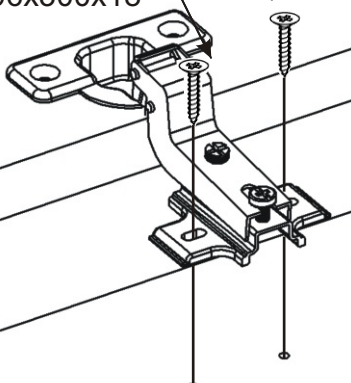

Předsíň PR-3

Vložený pant s tlumením 2x 	Úchytka plastová + šroub 4x30 1x 2x 	Lepidlo 1x 	Kolík 40mm 4x 	Kolík 35mm 32x 	
Sedák 800x380x40 1x 	Policové podpěrky 8x 	Samolepicí kluzák 75x75x4 6x 	Konfirmát 70mm 6x 	Hřebík 35x 	Vruty 4x16 8x

1.

2.

3.

Nešetřit lepidlem.

4.

5.

6.

Samolepící kluzák
75x75x4 4x

7.

Vrut 4x16
4x

Dveře 796x300x18

450x360x18

Dno 804x380x25