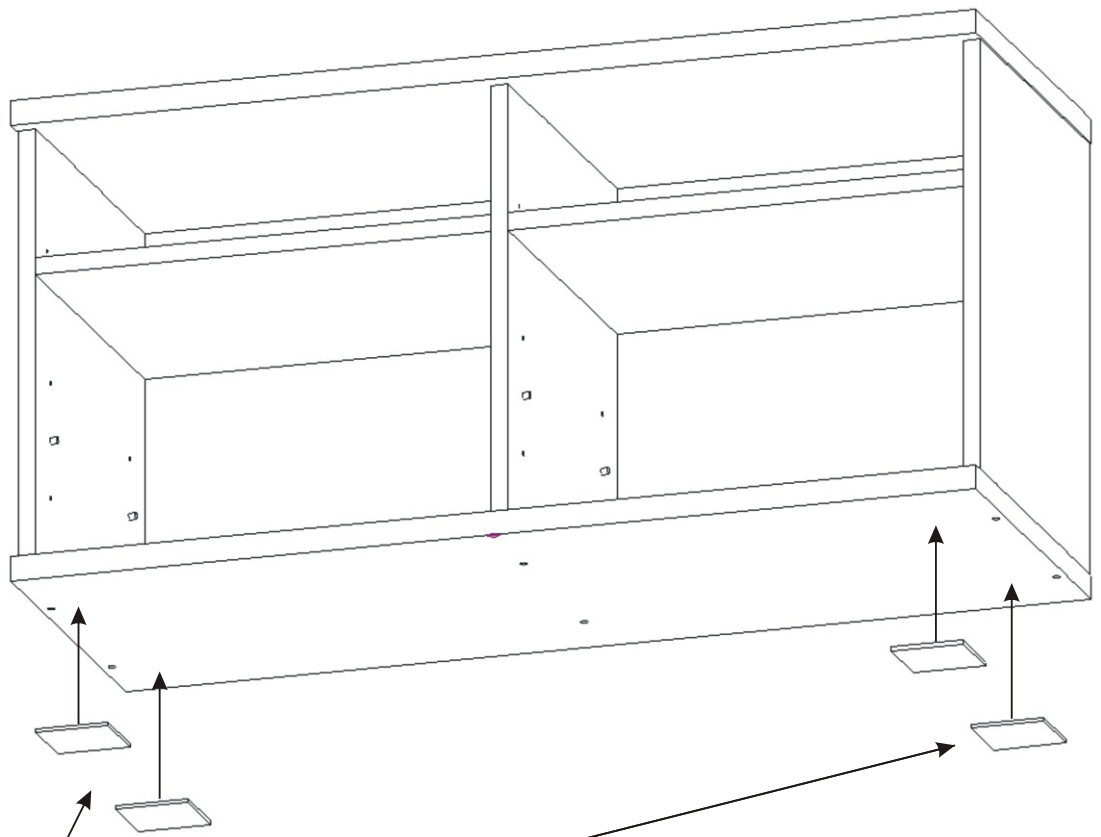

6.

Samolepící kluzák
75x75x4 4x

7.

Vrut 4x16
4x