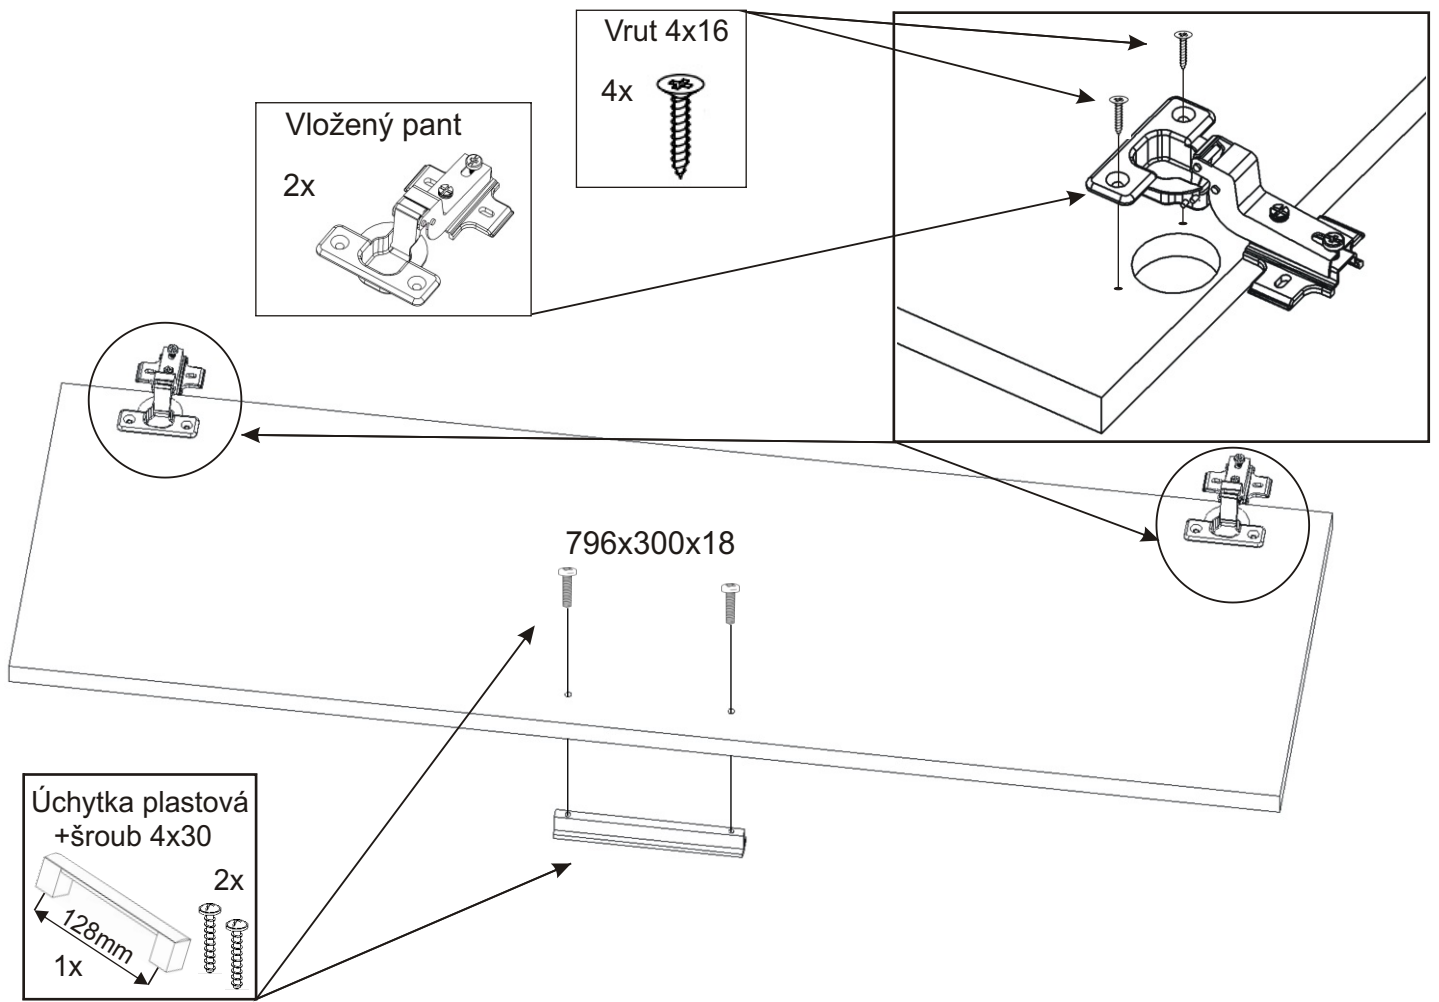

Předsíň PR-3

Vložený pant s tlumením 2x 	Úchytka plastová + šroub 4x30 1x 2x 	Lepidlo 1x 	Kolík 40mm 4x 	Kolík 35mm 32x 	
Sedák 800x380x40 1x 	Policové podpěrky 8x 	Samolepicí kluzák 75x75x4 6x 	Konfirmát 70mm 6x 	Hřebík 35x 	Vruty 4x16 8x

1.

2.

3.

Nešetřit lepidlem.

4.

5.

6.

Samolepící kluzák
75x75x4 4x

7.

Vrut 4x16
4x

Dveře 796x300x18

450x360x18

Dno 804x380x25