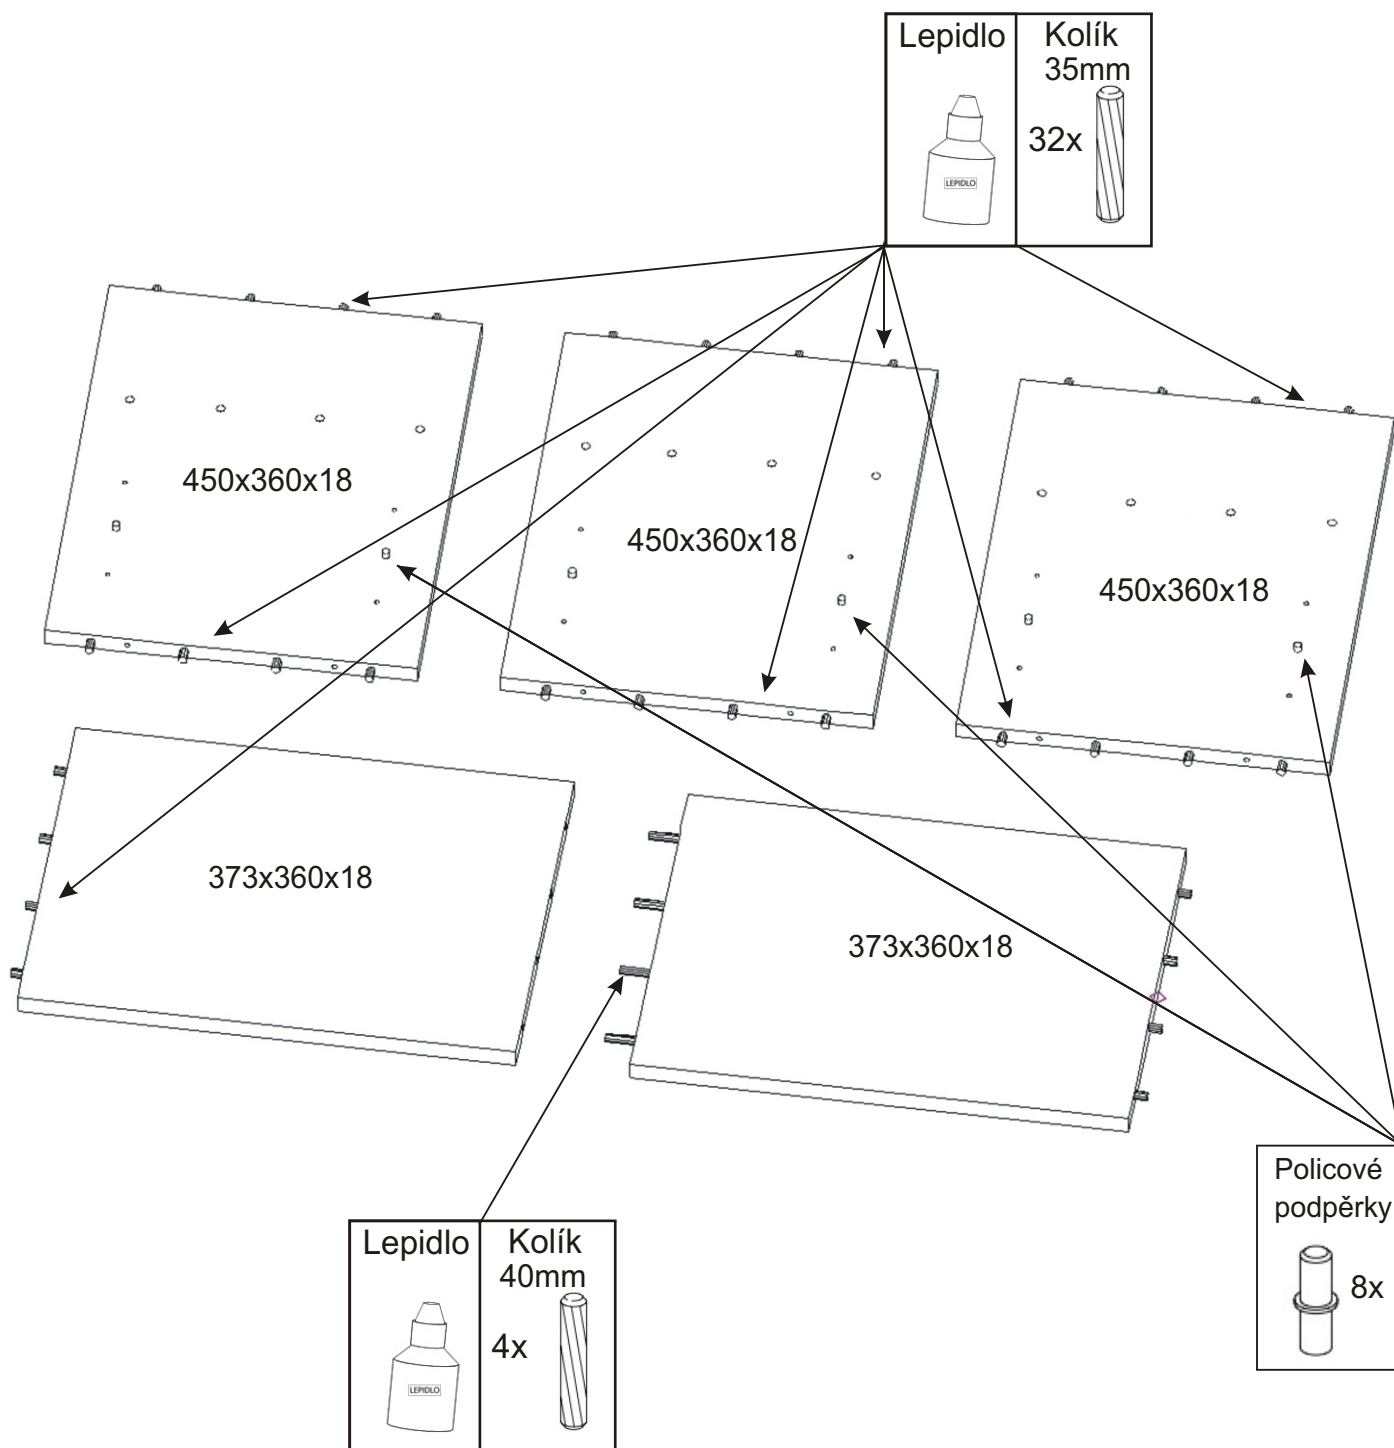

Předsíň PR-3

Vložený pant s tlumením 2x 	Úchytka plastová + šroub 4x30 1x 2x 	Lepidlo 1x 	Kolík 40mm 4x 	Kolík 35mm 32x 	
Sedák 800x380x40 1x 	Policové podpěrky 8x 	Samolepicí kluzák 75x75x4 6x 	Konfirmát 70mm 6x 	Hřebík 35x 	Vruty 4x16 8x

1.

2.

3.

Nešetřit lepidlem.

4.

5.

6.

Samolepící kluzák
75x75x4 4x

7.

Vrut 4x16
4x

Dveře 796x300x18

450x360x18

Dno 804x380x25