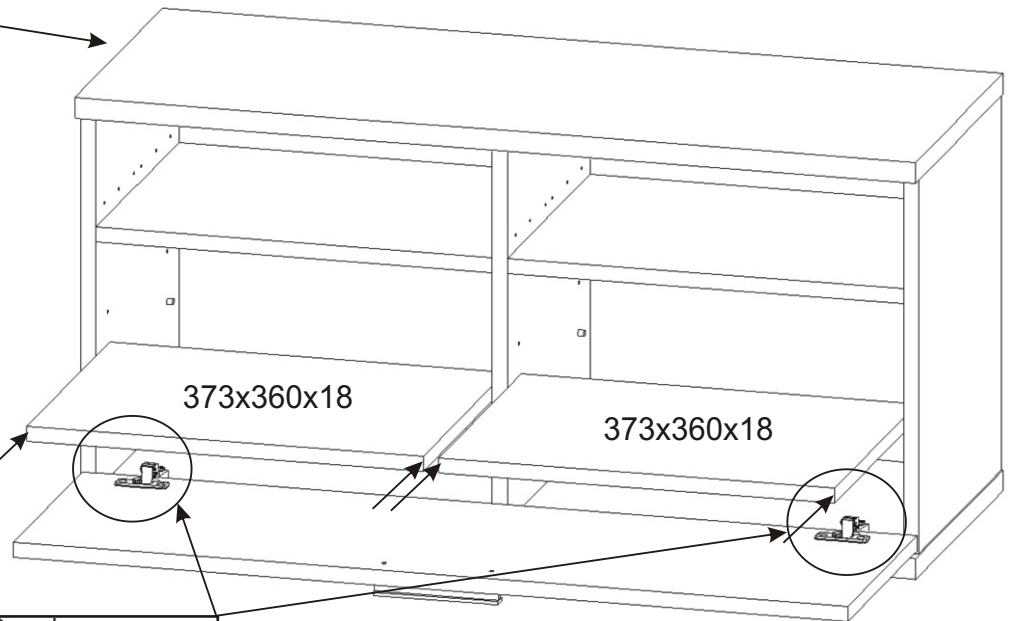

Předsíň PR-3

Vložený pant s tlumením 2x 	Úchytka plastová + šroub 4x30 1x 2x 	Lepidlo 1x 	Kolík 40mm 4x 	Kolík 35mm 32x 	
Sedák 800x380x40 1x 	Policové podpěrky 8x 	Samolepicí kluzák 75x75x4 6x 	Konfirmát 70mm 6x 	Hřebík 35x 	Vruty 4x16 8x

7.

Vrut 4x16
4x

Dveře 796x300x18

450x360x18

Dno 804x380x25