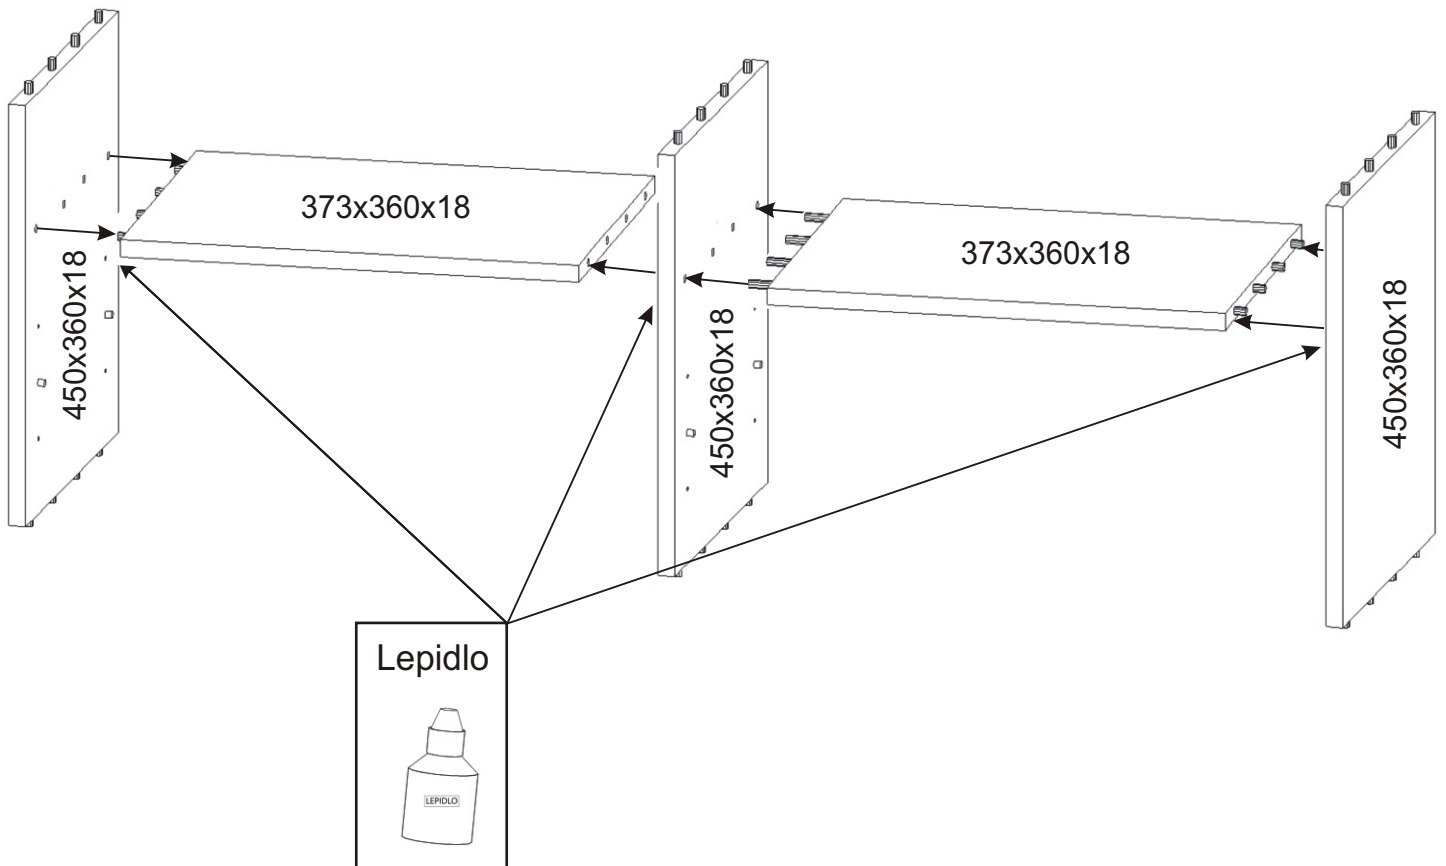

Předsíň PR-3

Vložený pant s tlumením 2x 	Úchytka plastová + šroub 4x30 1x 2x 	Lepidlo 1x 	Kolík 40mm 4x 	Kolík 35mm 32x 	
Sedák 800x380x40 1x 	Policové podpěrky 8x 	Samolepicí kluzák 75x75x4 6x 	Konfirmát 70mm 6x 	Hřebík 35x 	Vruty 4x16 8x

1.

2.

3.

Nešetřit lepidlem.

4.

5.

6.

Samolepící kluzák
75x75x4 4x

7.

Vrut 4x16
4x

Dveře 796x300x18

450x360x18

Dno 804x380x25