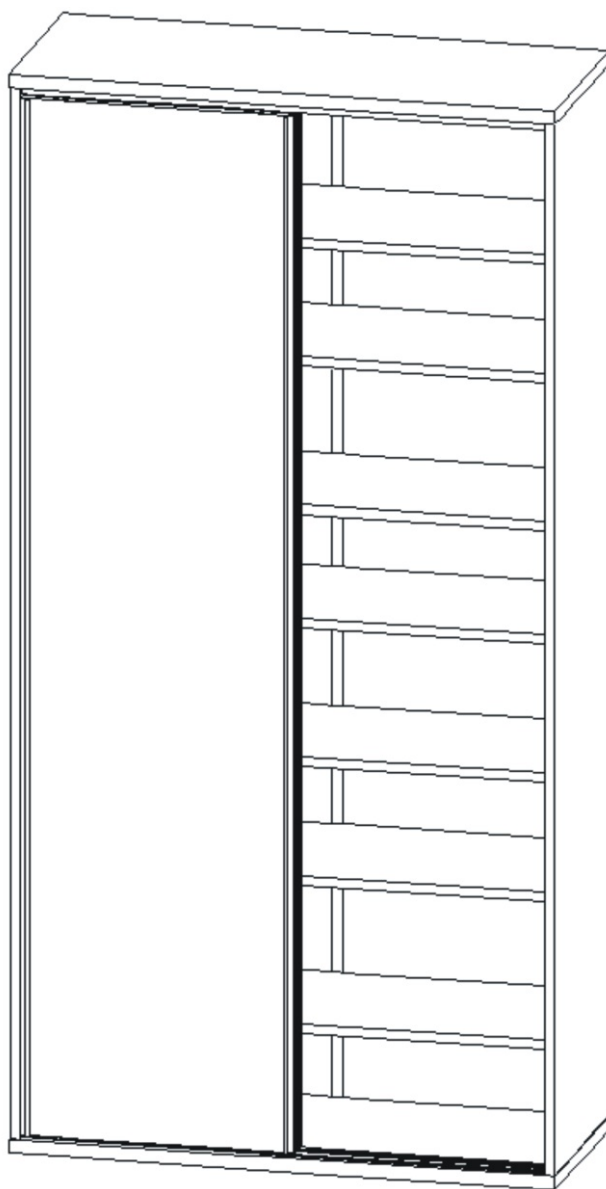

8. Nasazení dveří