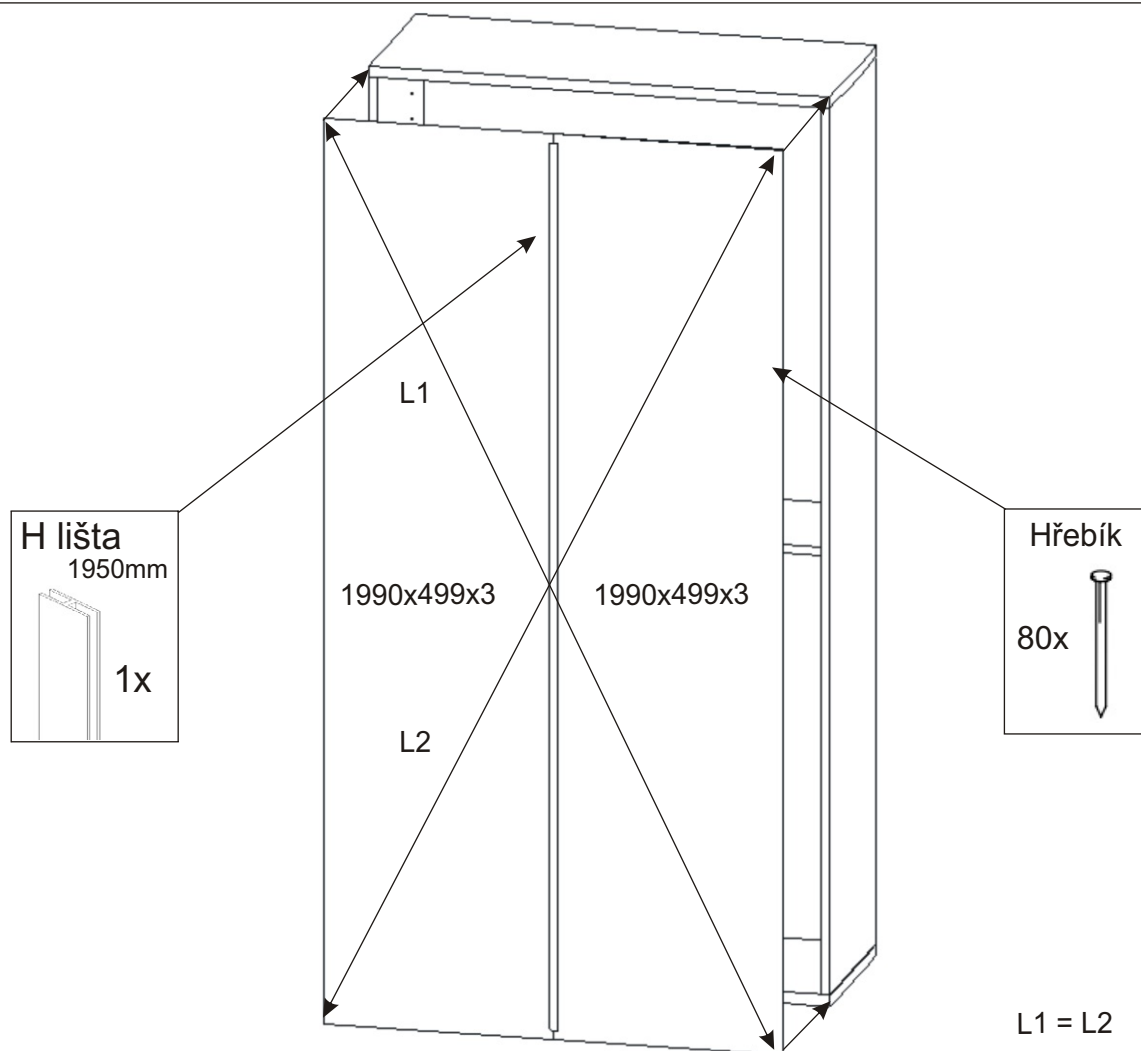

Předsíň PR 16

Policové podpěrky 24x 	Kolík 35mm 24x 	Vodící lišta horní 964mm 1x 	Vodící lišta dolní 964mm 1x 	Spodní vozík 4x 	Horní vozík 4x
Konfirmát 70mm 4x 	Samolepící kluzák 75x75x4 6x 	Lepidlo 1x 	Hřebík 80x 	H lišta 1950mm 1x 	Vruty 3,5x16 54x

1.

2. Montáž nasazení dveří 2ks

Seřízení dveří

a) Nastavení dveří 2x vruty

b) Fixace 3x vruty

3.

4.

5.

6.

7.

8. Nasazení dveří

8.1.

8.2.

8.3.

8.4.