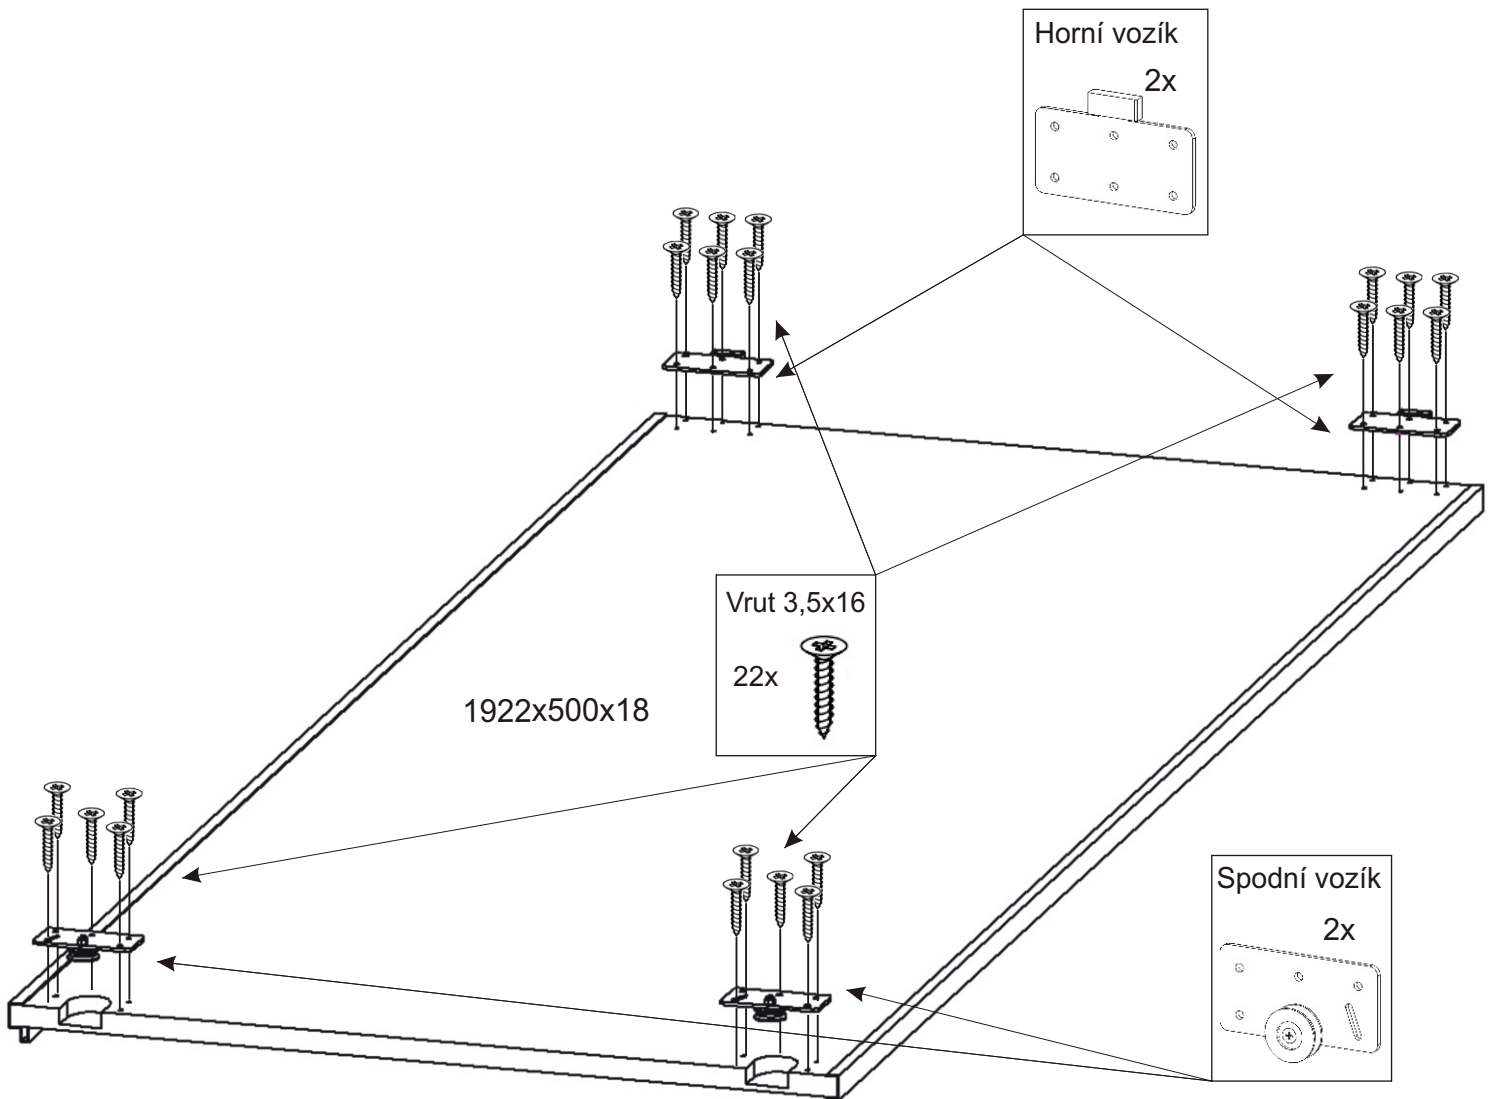

Předsíň PR 16

Policové podpěrky 24x 	Kolík 35mm 24x 	Vodící lišta horní 964mm 1x 	Vodící lišta dolní 964mm 1x 	Spodní vozík 4x 	Horní vozík 4x
Konfirmát 70mm 4x 	Samolepící kluzák 75x75x4 6x 	Lepidlo 1x 	Hřebík 80x 	H lišta 1950mm 1x 	Vruty 3,5x16 54x

1.

2. Montáž nasazení dveří 2ks

Seřízení dveří

a) Nastavení dveří 2x vruty

b) Fixace 3x vruty

3.

4.

5.