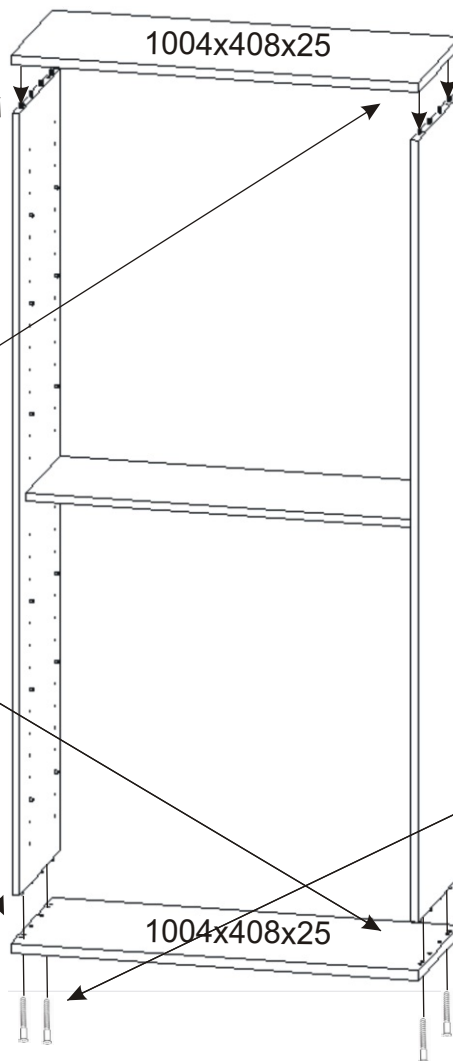

Předsíň PR 16

Policové podpěrky 24x 	Kolík 35mm 24x 	Vodící lišta horní 964mm 1x 	Vodící lišta dolní 964mm 1x 	Spodní vozík 4x 	Horní vozík 4x
Konfirmát 70mm 4x 	Samolepící kluzák 75x75x4 6x 	Lepidlo 1x 	Hřebík 80x 	H lišta 1950mm 1x 	Vruty 3,5x16 54x

1.

2. Montáž nasazení dveří 2ks

Seřízení dveří

a) Nastavení dveří 2x vruty

b) Fixace 3x vruty

3.

4.

5.

6.

7.

8. Nasazení dveří

8.1.

8.2.

8.3.

8.4.