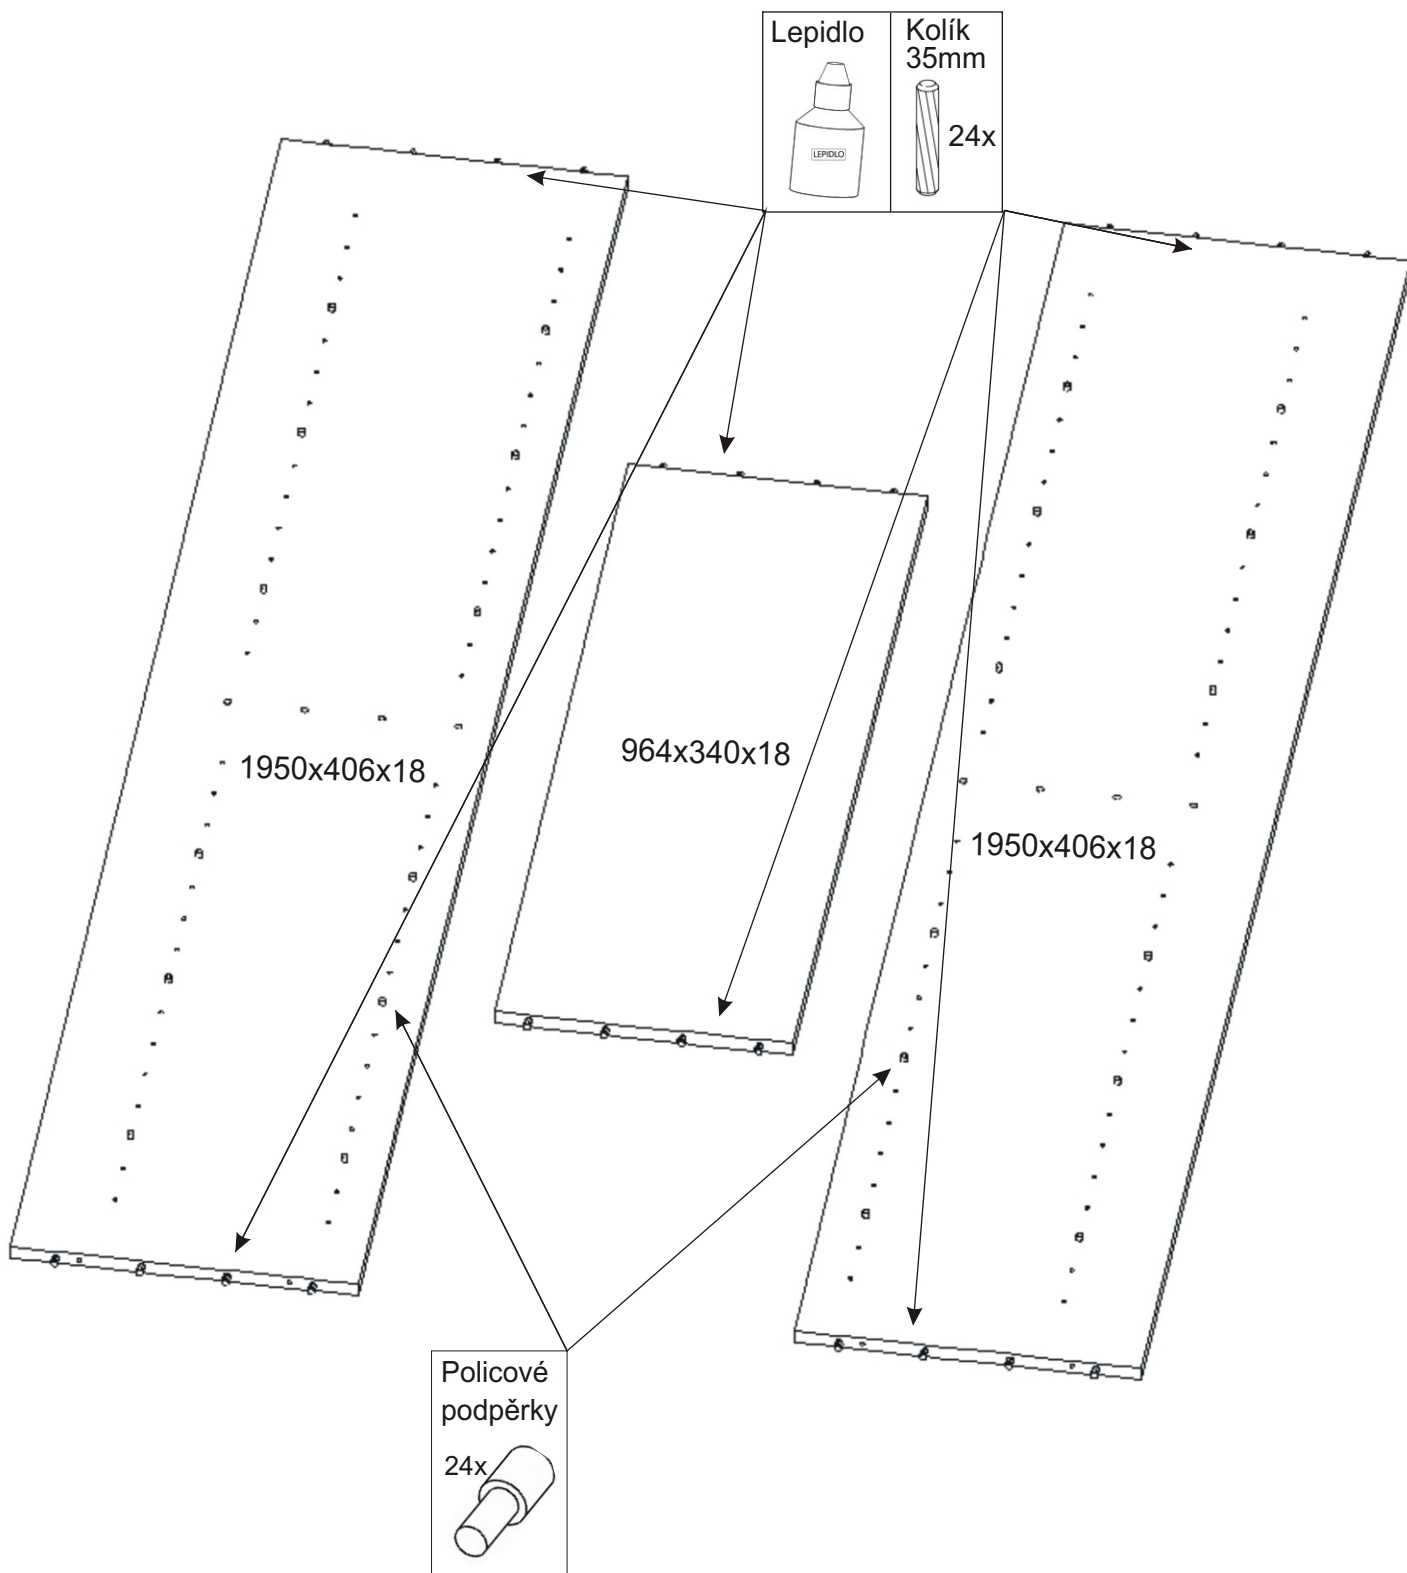

Předsíň PR 16

Policové podpěrky 24x 	Kolík 35mm 24x 	Vodící lišta horní 964mm 1x 	Vodící lišta dolní 964mm 1x 	Spodní vozík 4x 	Horní vozík 4x
Konfirmát 70mm 4x 	Samolepící kluzák 75x75x4 6x 	Lepidlo 1x 	Hřebík 80x 	H lišta 1950mm 1x 	Vruty 3,5x16 54x

1.

2. Montáž nasazení dveří 2ks

Seřízení dveří

a) Nastavení dveří 2x vruty

b) Fixace 3x vruty

3.

4.

5.

6.

7.

8. Nasazení dveří

8.1.

8.2.

8.3.

8.4.