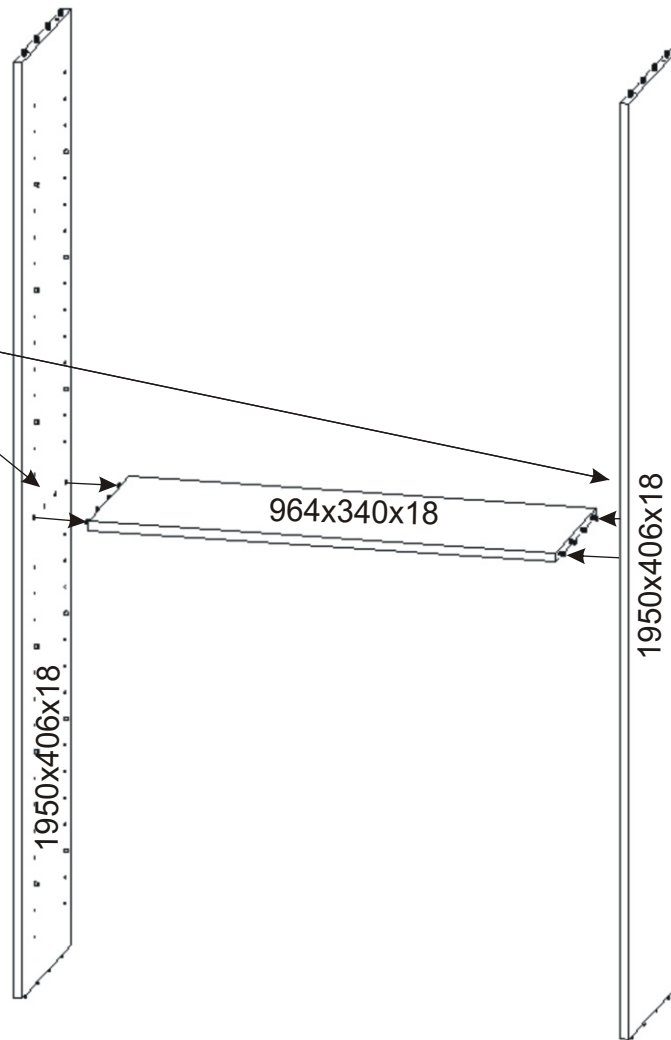

Předsíň PR 16

Policové podpěrky 24x 	Kolík 35mm 24x 	Vodící lišta horní 964mm 1x 	Vodící lišta dolní 964mm 1x 	Spodní vozík 4x 	Horní vozík 4x
Konfirmát 70mm 4x 	Samolepící kluzák 75x75x4 6x 	Lepidlo 1x 	Hřebík 80x 	H lišta 1950mm 1x 	Vruty 3,5x16 54x

1.

2. Montáž nasazení dveří 2ks

Seřízení dveří

a) Nastavení dveří 2x vruty

b) Fixace 3x vruty

3.

4.

5.