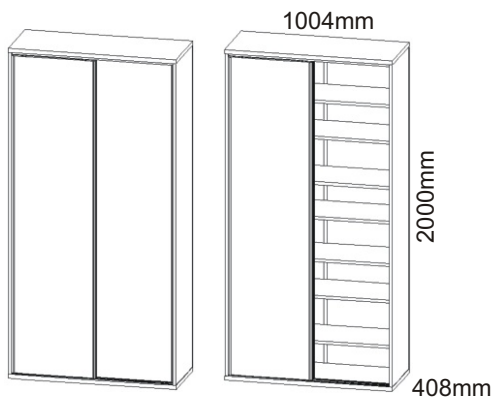

Předsíň PR 16

Policové podpěrky 24x 	Kolík 35mm 24x 	Vodící lišta horní 964mm 1x 	Vodící lišta dolní 964mm 1x 	Spodní vozík 4x 	Horní vozík 4x
Konfirmát 70mm 4x 	Samolepící kluzák 75x75x4 6x 	Lepidlo 1x 	Hřebík 80x 	H lišta 1950mm 1x 	Vruty 3,5x16 54x