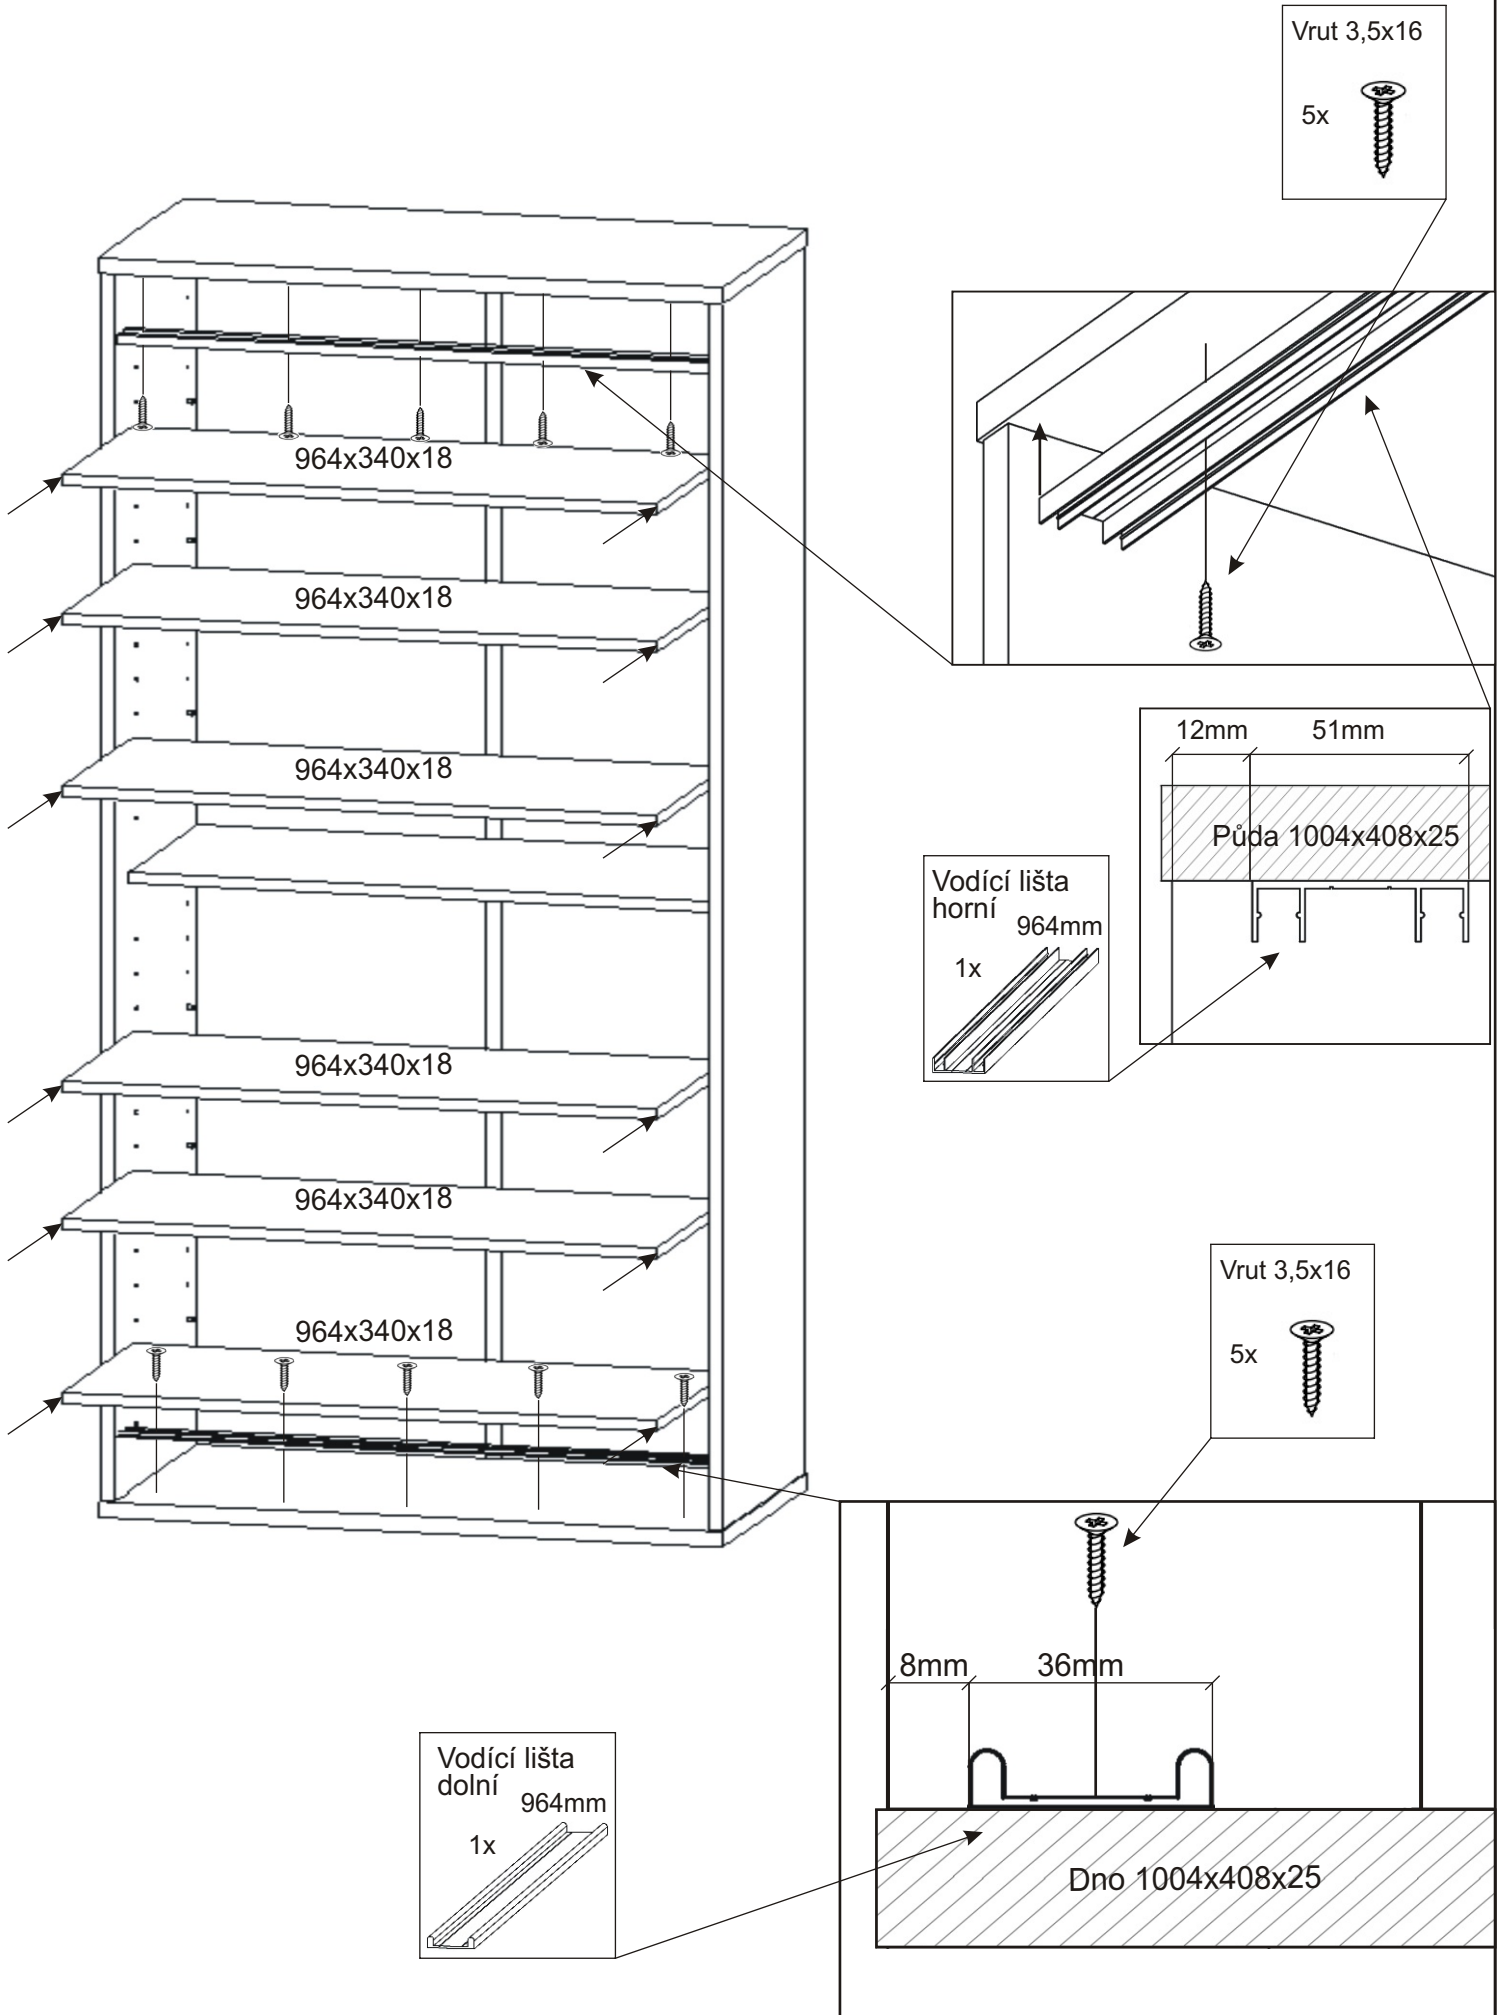

Předsíň PR 16

Policové podpěrky 24x 	Kolík 35mm 24x 	Vodící lišta horní 964mm 1x 	Vodící lišta dolní 964mm 1x 	Spodní vozík 4x 	Horní vozík 4x
Konfirmát 70mm 4x 	Samolepící kluzák 75x75x4 6x 	Lepidlo 1x 	Hřebík 80x 	H lišta 1950mm 1x 	Vruty 3,5x16 54x

1.

2. Montáž nasazení dveří 2ks

Seřízení dveří

a) Nastavení dveří 2x vruty

b) Fixace 3x vruty

3.

4.

5.

6.

7.

8. Nasazení dveří

8.1.

8.2.

8.3.

8.4.