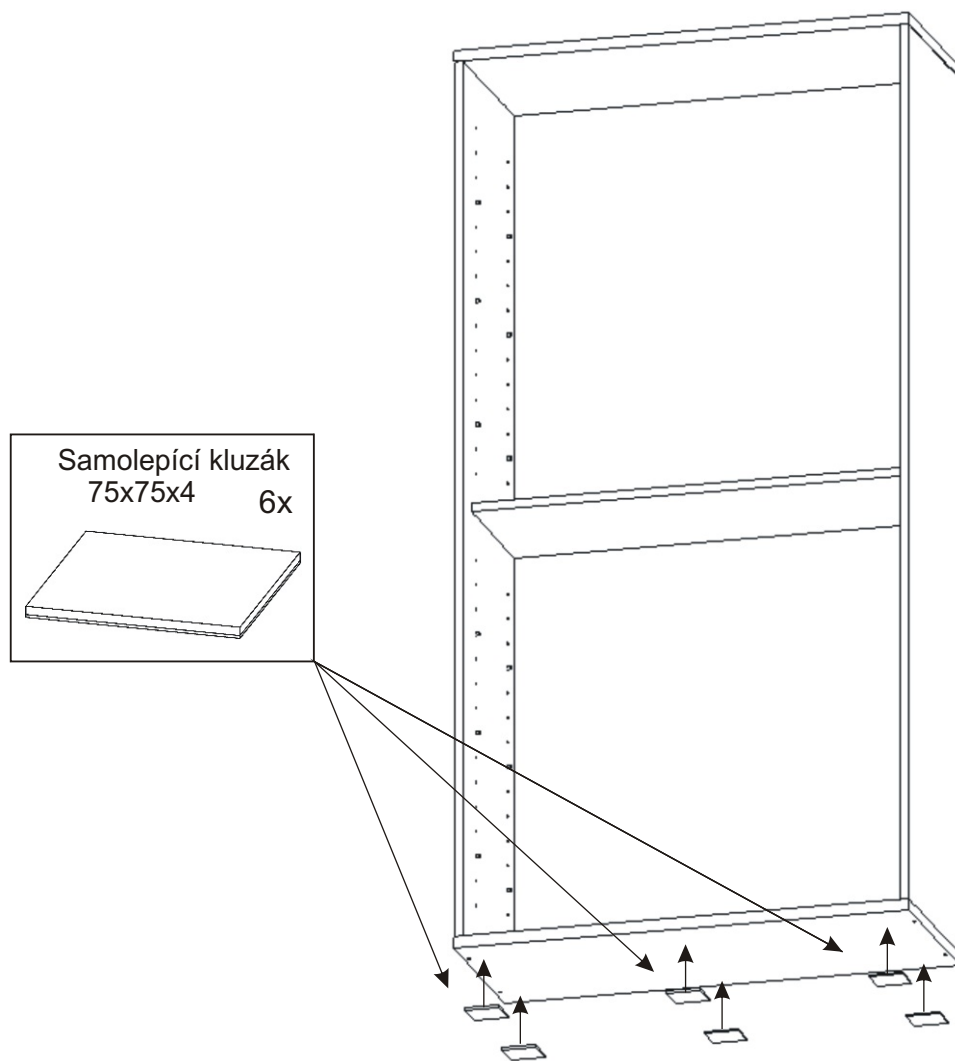

Předsíň PR 16

Policové podpěrky 24x 	Kolík 35mm 24x 	Vodící lišta horní 964mm 1x 	Vodící lišta dolní 964mm 1x 	Spodní vozík 4x 	Horní vozík 4x
Konfirmát 70mm 4x 	Samolepící kluzák 75x75x4 6x 	Lepidlo 1x 	Hřebík 80x 	H lišta 1950mm 1x 	Vruty 3,5x16 54x

1.

2. Montáž nasazení dveří 2ks

Seřízení dveří

a) Nastavení dveří 2x vruty

b) Fixace 3x vruty

3.

4.

5.