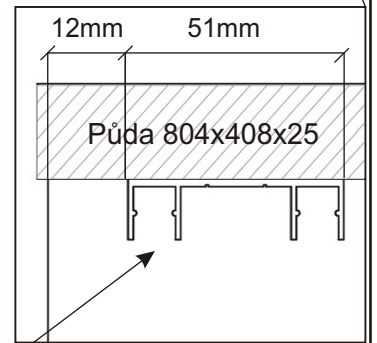

6.

L1 = L2

7.

Vrut 3,5x16
5x

Vodící lišta
horní 764mm
1x

Vrut 3,5x16
5x

Vodící lišta
dolní 764mm
1x

8. Nasazení dveří

8.1.

8.2.

8.3.

8.4.