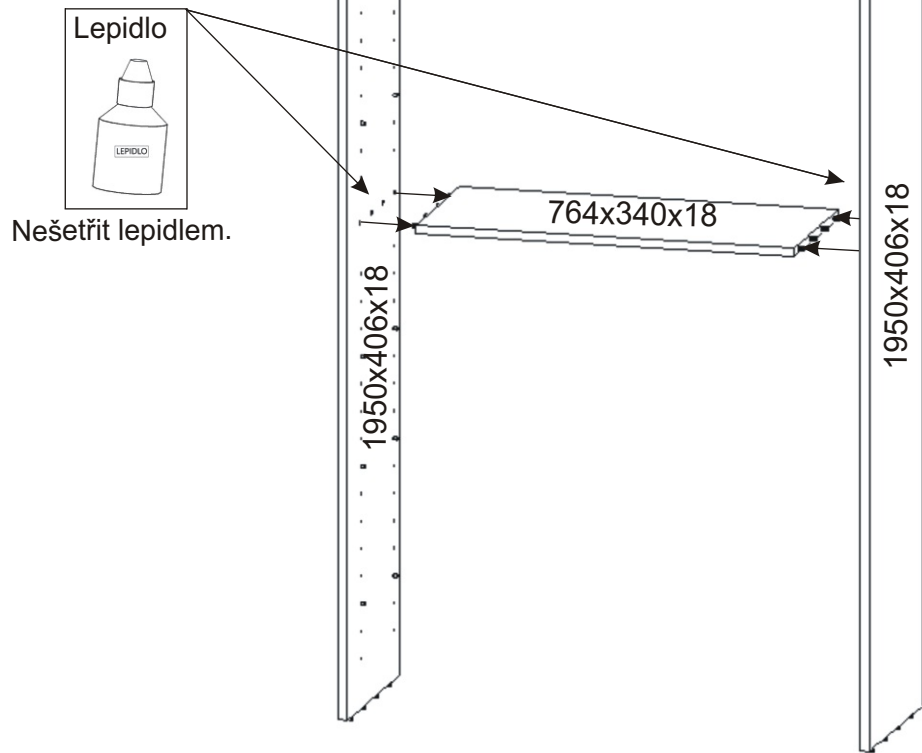

Předsíň PR 15

Policové podpěrky 24x 	Kolík 35mm 24x 	Vodící lišta horní 764mm 1x 	Vodící lišta dolní 764mm 1x 	Spodní vozík 4x 	Horní vozík 4x
Konfirmát 70mm 4x 	Samolepící kluzák 75x75x4 6x 	Lepidlo 1x 	Hřebík 60x 	H lišta 1950mm 1x 	Vruty 3,5x16 54x

1.

2. Montáž nasazení dveří 2ks

Seřízení dveří

a) Nastavení dveří 2x vruty

b) Fixace 3x vruty

3.

4.

5.

6.

L1 = L2

7.

Vrut 3,5x16
5x

Vodící lišta
horní 764mm
1x

Vrut 3,5x16
5x

Vodící lišta
dolní 764mm
1x

8. Nasazení dveří