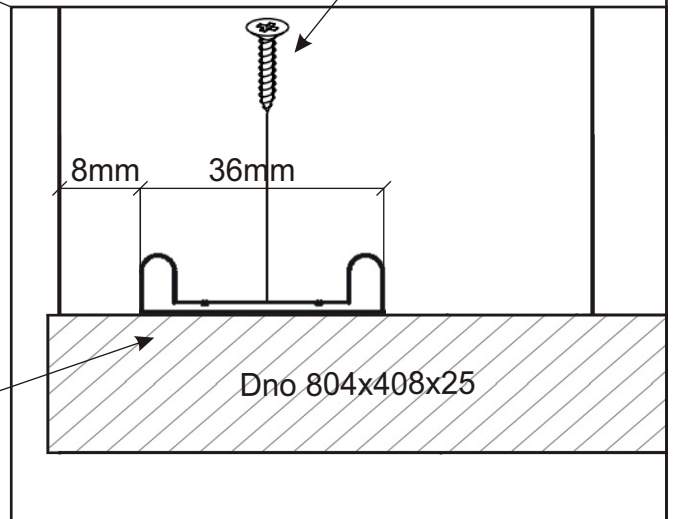

6.

L1 = L2

7.

Vrut 3,5x16
5x

Vodící lišta
horní 764mm
1x

Vrut 3,5x16
5x

Vodící lišta
dolní 764mm
1x

8. Nasazení dveří