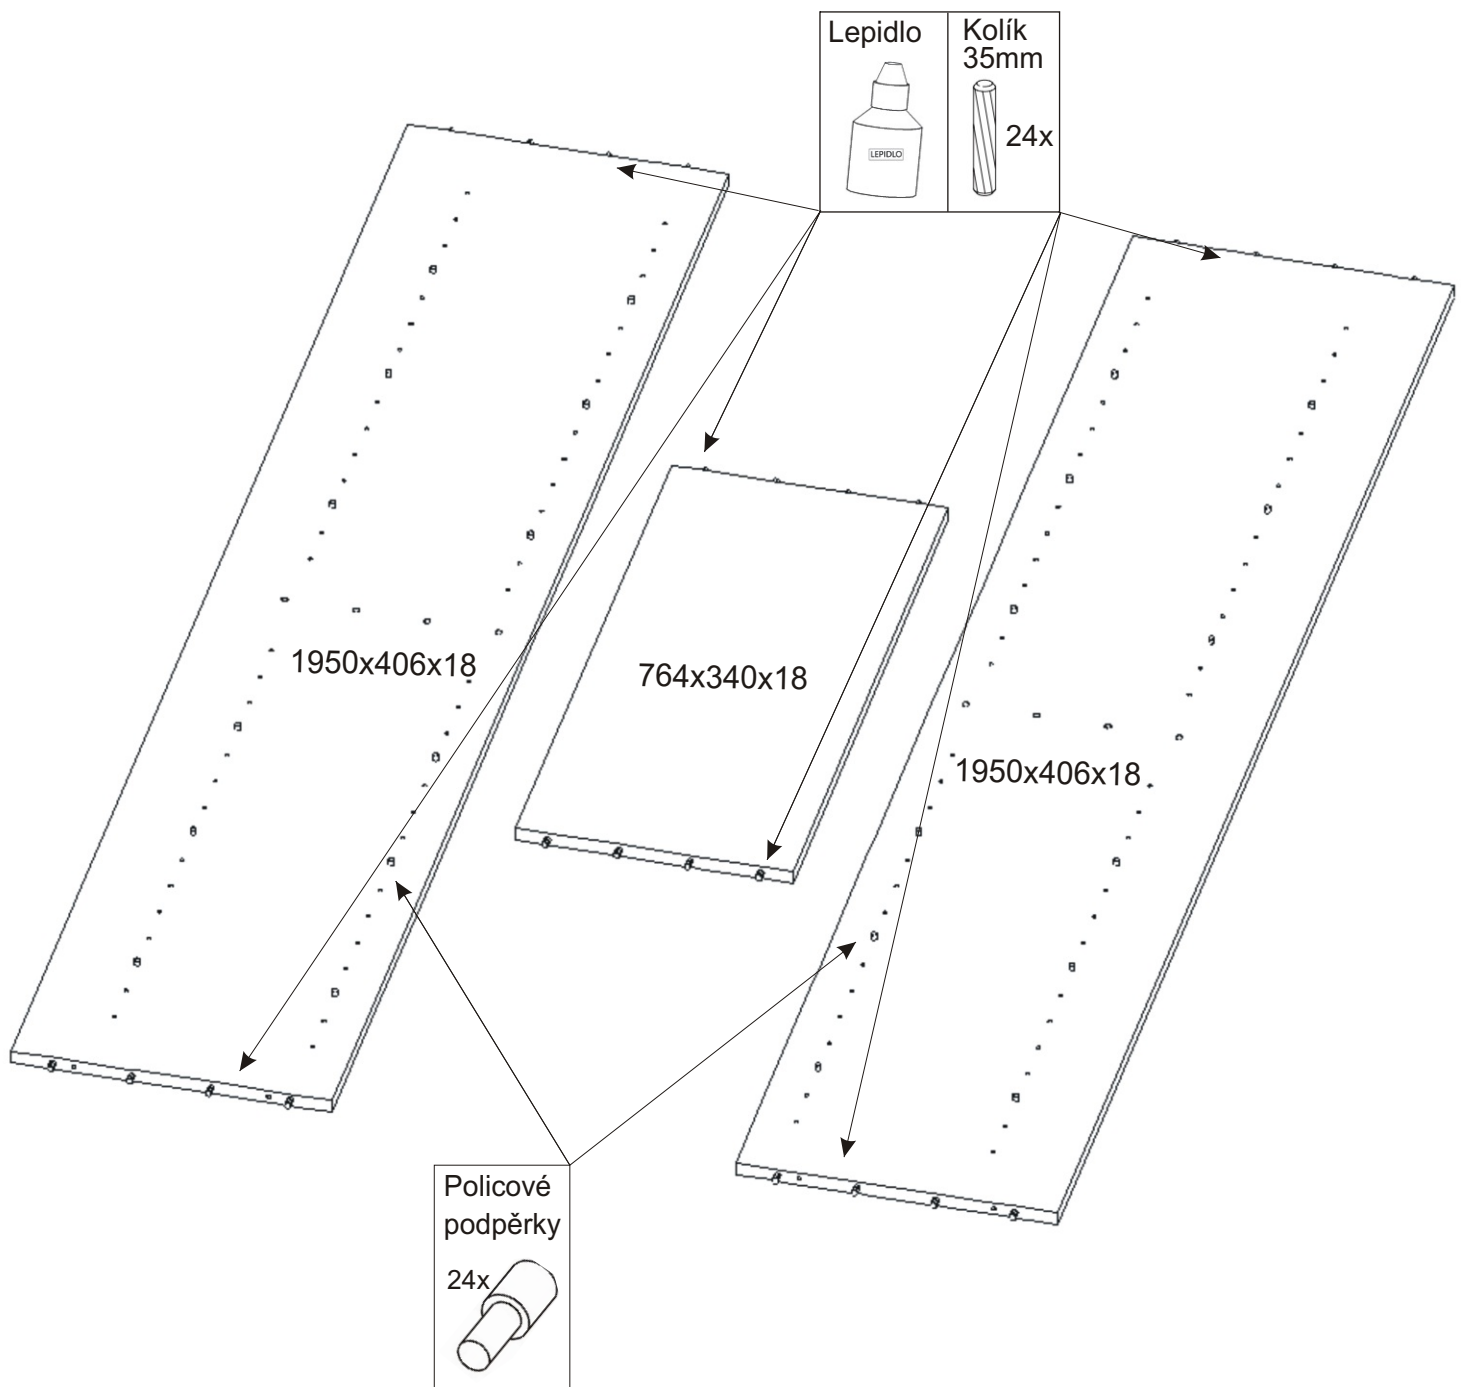

Předsíň PR 15

Policové podpěrky 24x 	Kolík 35mm 24x 	Vodící lišta horní 764mm 1x 	Vodící lišta dolní 764mm 1x 	Spodní vozík 4x 	Horní vozík 4x
Konfirmát 70mm 4x 	Samolepící kluzák 75x75x4 6x 	Lepidlo 1x 	Hřebík 60x 	H lišta 1950mm 1x 	Vruty 3,5x16 54x

1.

2. Montáž nasazení dveří 2ks

Seřízení dveří

a) Nastavení dveří 2x vruty

b) Fixace 3x vruty

3.

4.

5.

6.

L1 = L2

7.

Vrut 3,5x16
5x

Vodící lišta
horní 764mm
1x

Vrut 3,5x16
5x

Vodící lišta
dolní 764mm
1x

8. Nasazení dveří

8.1.

8.2.

8.3.

8.4.