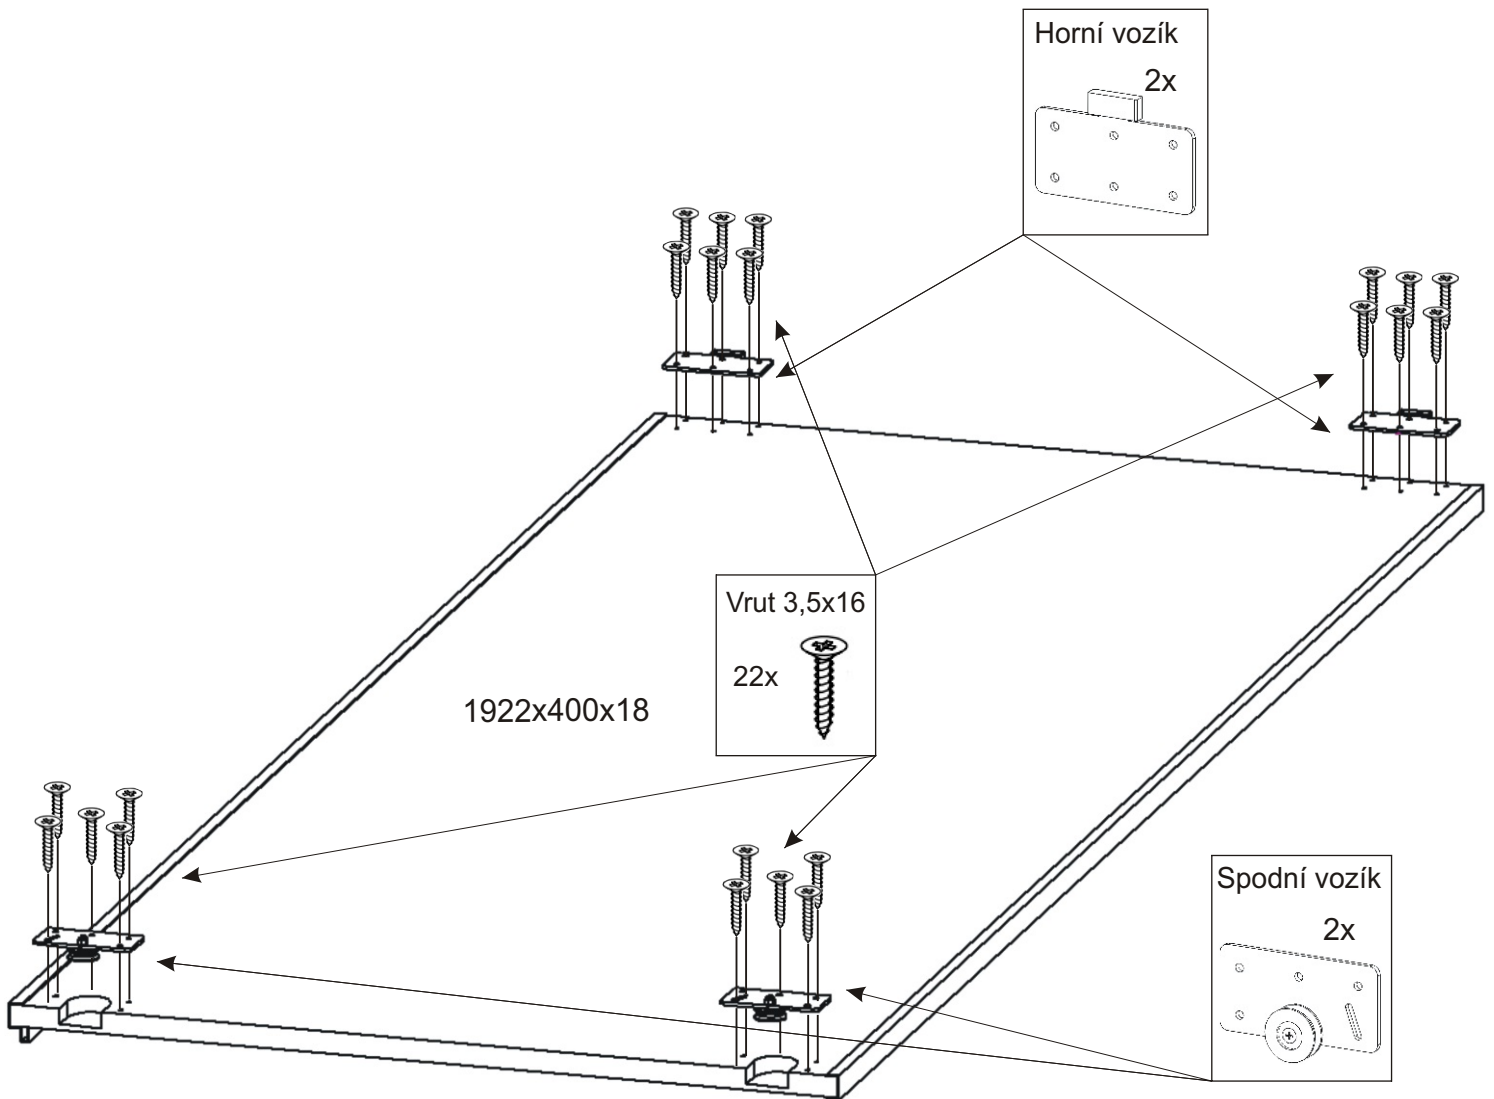

Předsíň PR 15

Policové podpěrky 24x 	Kolík 35mm 24x 	Vodící lišta horní 764mm 1x 	Vodící lišta dolní 764mm 1x 	Spodní vozík 4x 	Horní vozík 4x
Konfirmát 70mm 4x 	Samolepící kluzák 75x75x4 6x 	Lepidlo 1x 	Hřebík 60x 	H lišta 1950mm 1x 	Vruty 3,5x16 54x

1.

2. Montáž nasazení dveří 2ks

Seřízení dveří

a) Nastavení dveří 2x vruty

b) Fixace 3x vruty

3.

4.

5.

6.

L1 = L2

7.

Vrut 3,5x16
5x

Vodící lišta
horní 764mm
1x

Vrut 3,5x16
5x

Vodící lišta
dolní 764mm
1x

8. Nasazení dveří