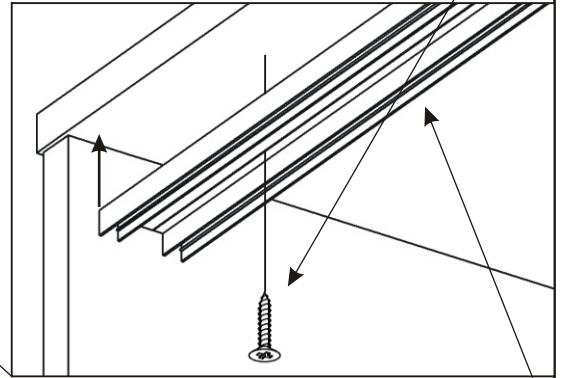

6.

L1 = L2

7.

Vrut 3,5x16
5x

Vodící lišta
horní 764mm
1x

Vrut 3,5x16
5x

Vodící lišta
dolní 764mm
1x

8. Nasazení dveří