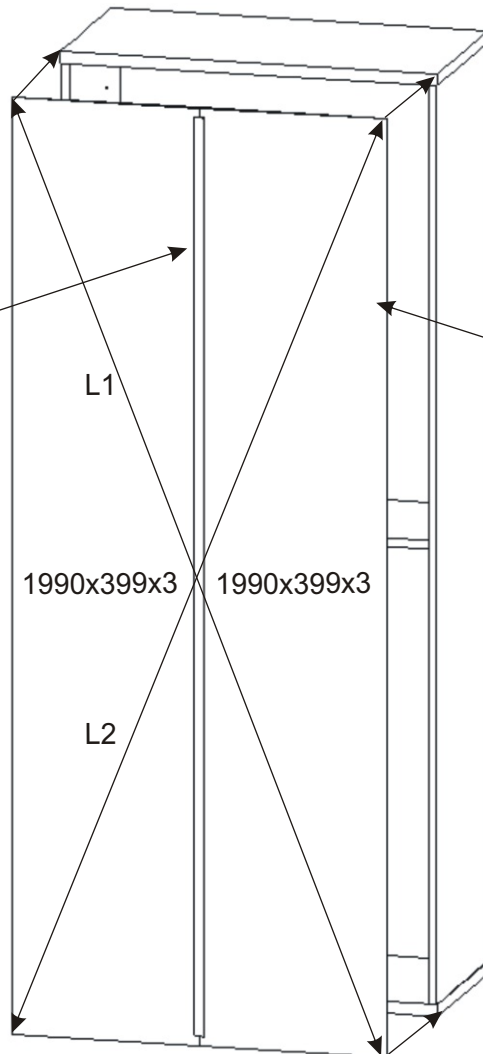

Předsíň PR 15

Policové podpěrky 24x 	Kolík 35mm 24x 	Vodící lišta horní 764mm 1x 	Vodící lišta dolní 764mm 1x 	Spodní vozík 4x 	Horní vozík 4x
Konfirmát 70mm 4x 	Samolepící kluzák 75x75x4 6x 	Lepidlo 1x 	Hřebík 60x 	H lišta 1950mm 1x 	Vruty 3,5x16 54x

1.

2. Montáž nasazení dveří 2ks

Seřízení dveří

a) Nastavení dveří 2x vruty

b) Fixace 3x vruty

3.

4.

5.

6.

L1 = L2

7.

Vrut 3,5x16
5x

Vodící lišta
horní 764mm
1x

Vrut 3,5x16
5x

Vodící lišta
dolní 764mm
1x

8. Nasazení dveří