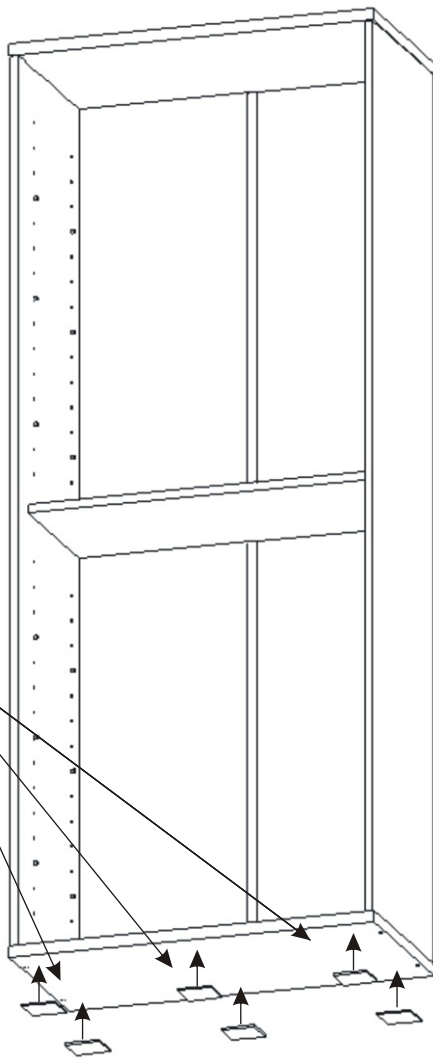

Předsíň PR 15

Policové podpěrky 24x 	Kolík 35mm 24x 	Vodící lišta horní 764mm 1x 	Vodící lišta dolní 764mm 1x 	Spodní vozík 4x 	Horní vozík 4x
Konfirmát 70mm 4x 	Samolepící kluzák 75x75x4 6x 	Lepidlo 1x 	Hřebík 60x 	H lišta 1950mm 1x 	Vruty 3,5x16 54x

1.

2. Montáž nasazení dveří 2ks

Seřízení dveří

a) Nastavení dveří 2x vruty

b) Fixace 3x vruty

3.

4.

5.

6.

L1 = L2

7.

Vrut 3,5x16
5x

Vodící lišta
horní 764mm
1x

Vrut 3,5x16
5x

Vodící lišta
dolní 764mm
1x

8. Nasazení dveří