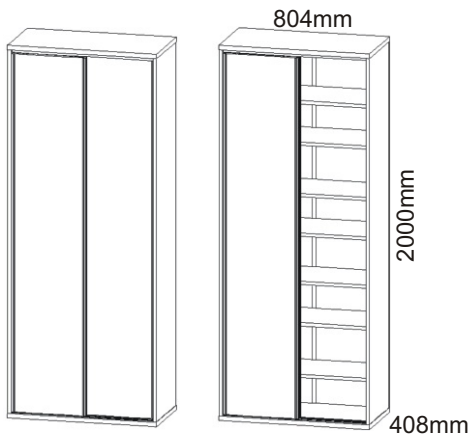

Předsíň PR 15

Policové podpěrky 24x 	Kolík 35mm 24x 	Vodící lišta horní 764mm 1x 	Vodící lišta dolní 764mm 1x 	Spodní vozík 4x 	Horní vozík 4x
Konfirmát 70mm 4x 	Samolepící kluzák 75x75x4 6x 	Lepidlo 1x 	Hřebík 60x 	H lišta 1950mm 1x 	Vruty 3,5x16 54x

6.

L1 = L2

7.

Vrut 3,5x16
5x

Vodící lišta
horní 764mm
1x

Vrut 3,5x16
5x

Vodící lišta
dolní 764mm
1x

8. Nasazení dveří