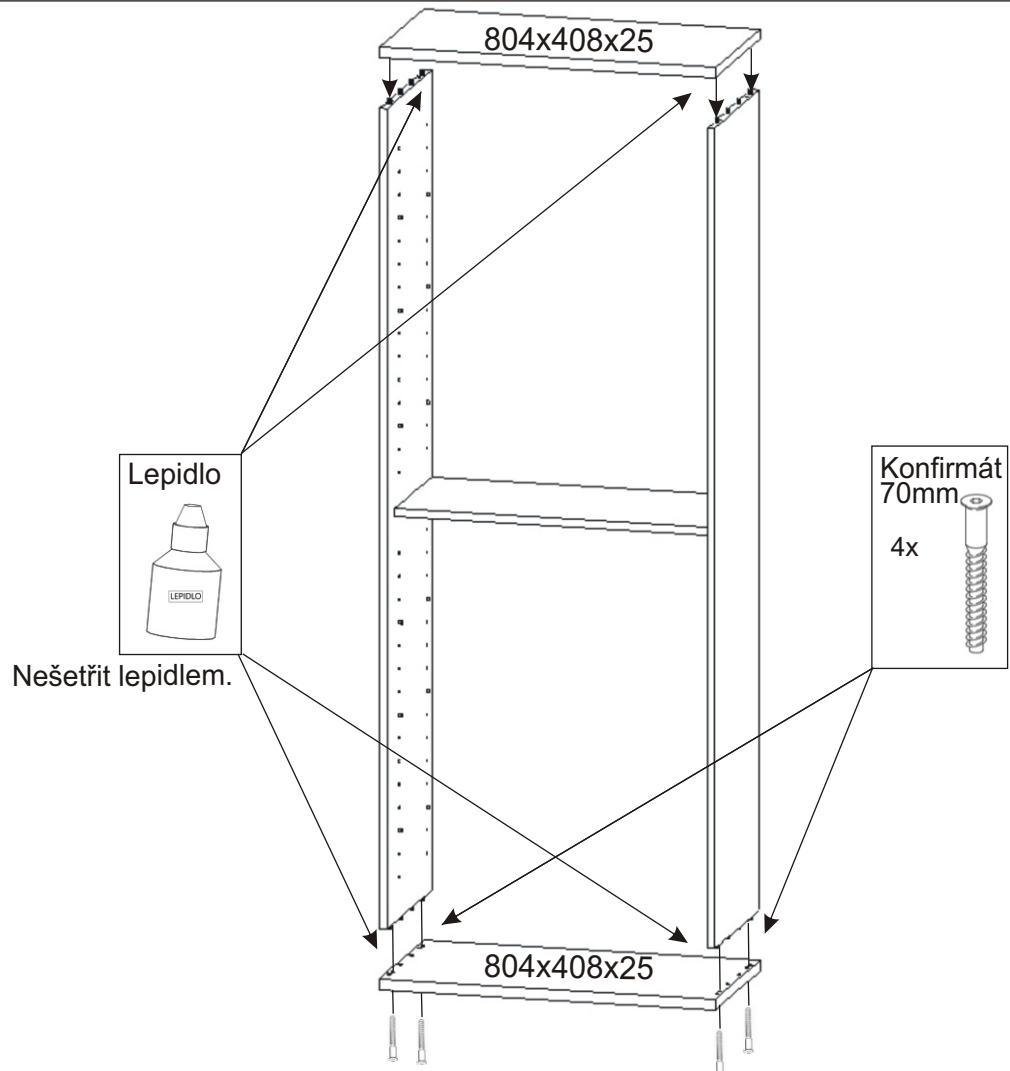

Předsíň PR 15

Policové podpěrky 24x 	Kolík 35mm 24x 	Vodící lišta horní 764mm 1x 	Vodící lišta dolní 764mm 1x 	Spodní vozík 4x 	Horní vozík 4x
Konfirmát 70mm 4x 	Samolepící kluzák 75x75x4 6x 	Lepidlo 1x 	Hřebík 60x 	H lišta 1950mm 1x 	Vruty 3,5x16 54x

1.

2. Montáž nasazení dveří 2ks

Seřízení dveří

a) Nastavení dveří 2x vruty

b) Fixace 3x vruty

3.

4.

5.

6.

L1 = L2

7.

Vrut 3,5x16
5x

Vodící lišta
horní 764mm
1x

Vrut 3,5x16
5x

Vodící lišta
dolní 764mm
1x

8. Nasazení dveří