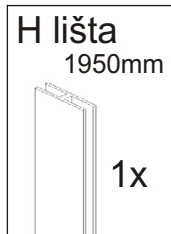

1.

2. Montáž nasazení dveří 2ks

Seřízení dveří

a) Nastavení dveří 2x vruty

b) Fixace 3x vruty

3.

4.

5.

6.

L1 = L2

7.

Vrut 3,5x16
5x

Vodící lišta
horní 764mm
1x

Vrut 3,5x16
5x

Vodící lišta
dolní 764mm
1x

8. Nasazení dveří