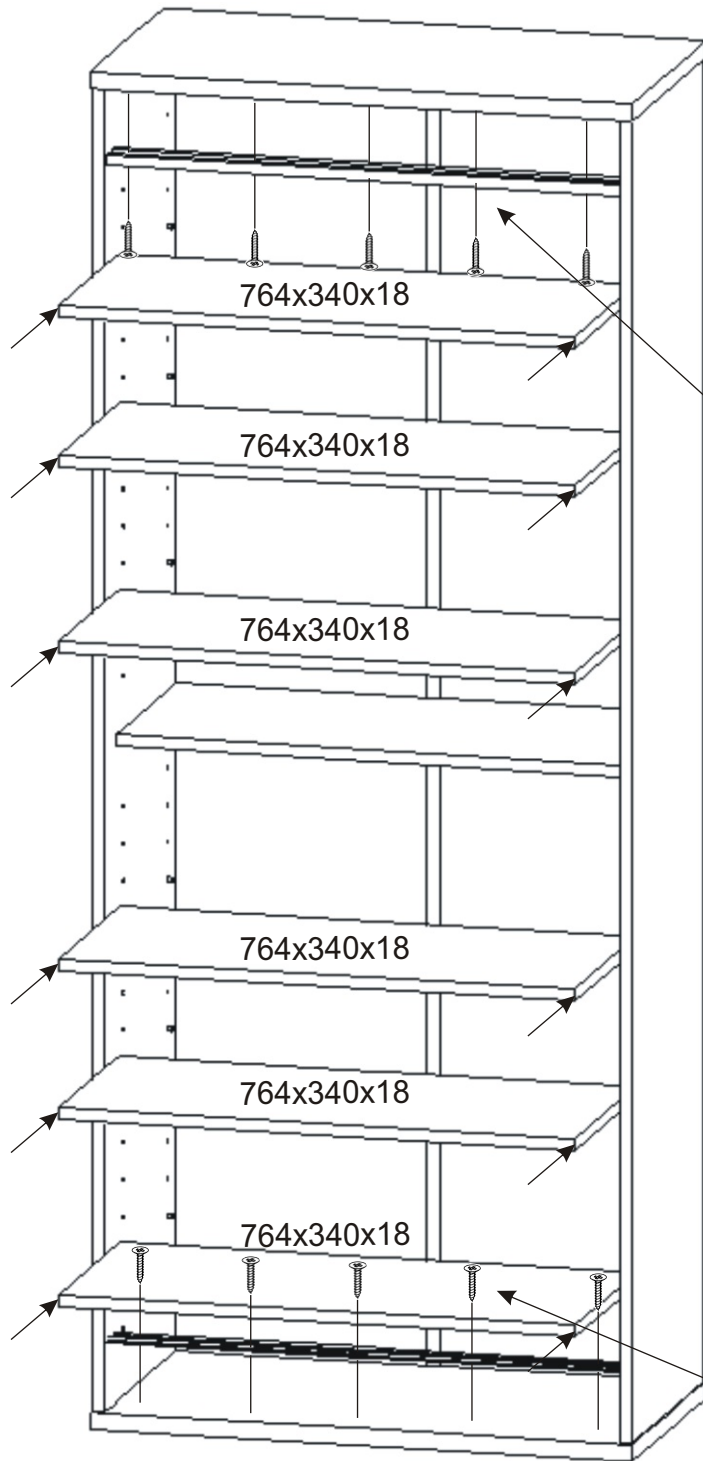

Předsíň PR 15

Policové podpěrky 24x 	Kolík 35mm 24x 	Vodící lišta horní 764mm 1x 	Vodící lišta dolní 764mm 1x 	Spodní vozík 4x 	Horní vozík 4x
Konfirmát 70mm 4x 	Samolepící kluzák 75x75x4 6x 	Lepidlo 1x 	Hřebík 60x 	H lišta 1950mm 1x 	Vruty 3,5x16 54x

1.

2. Montáž nasazení dveří 2ks

Seřízení dveří

a) Nastavení dveří 2x vruty

b) Fixace 3x vruty

3.

4.

5.

6.

L1 = L2

7.

Vrut 3,5x16
5x

Vodící lišta
horní 764mm
1x

Vrut 3,5x16
5x

Vodící lišta
dolní 764mm
1x

8. Nasazení dveří