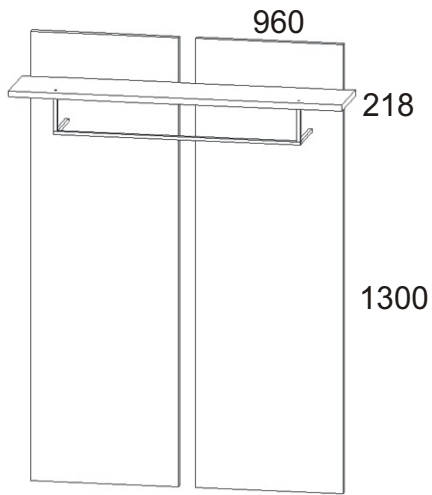

Předsíň PR- 13 varianta D