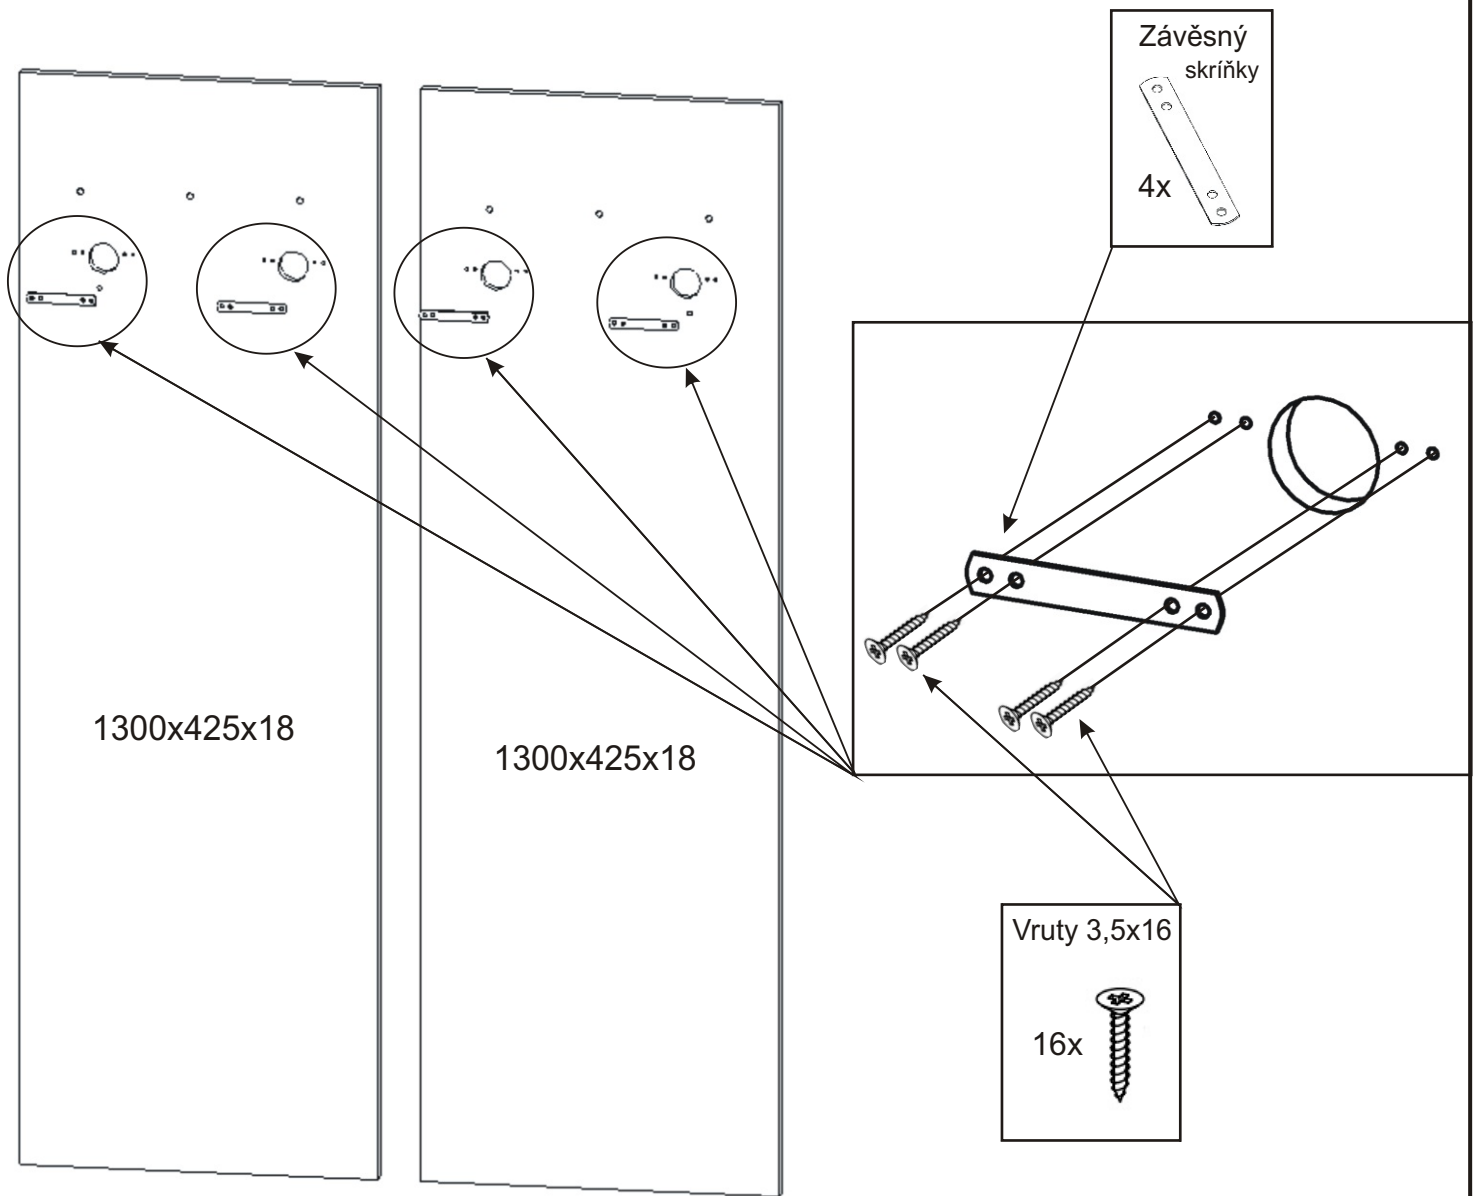

Závěsný skříňky 4x 	Vruty 3,5x16 16x 	Konfirmát 70mm 6x
M - 5 x 25 zápusťný +krytka 2x 4x 	Kovový věšák 710x170x110 1x 	

1.