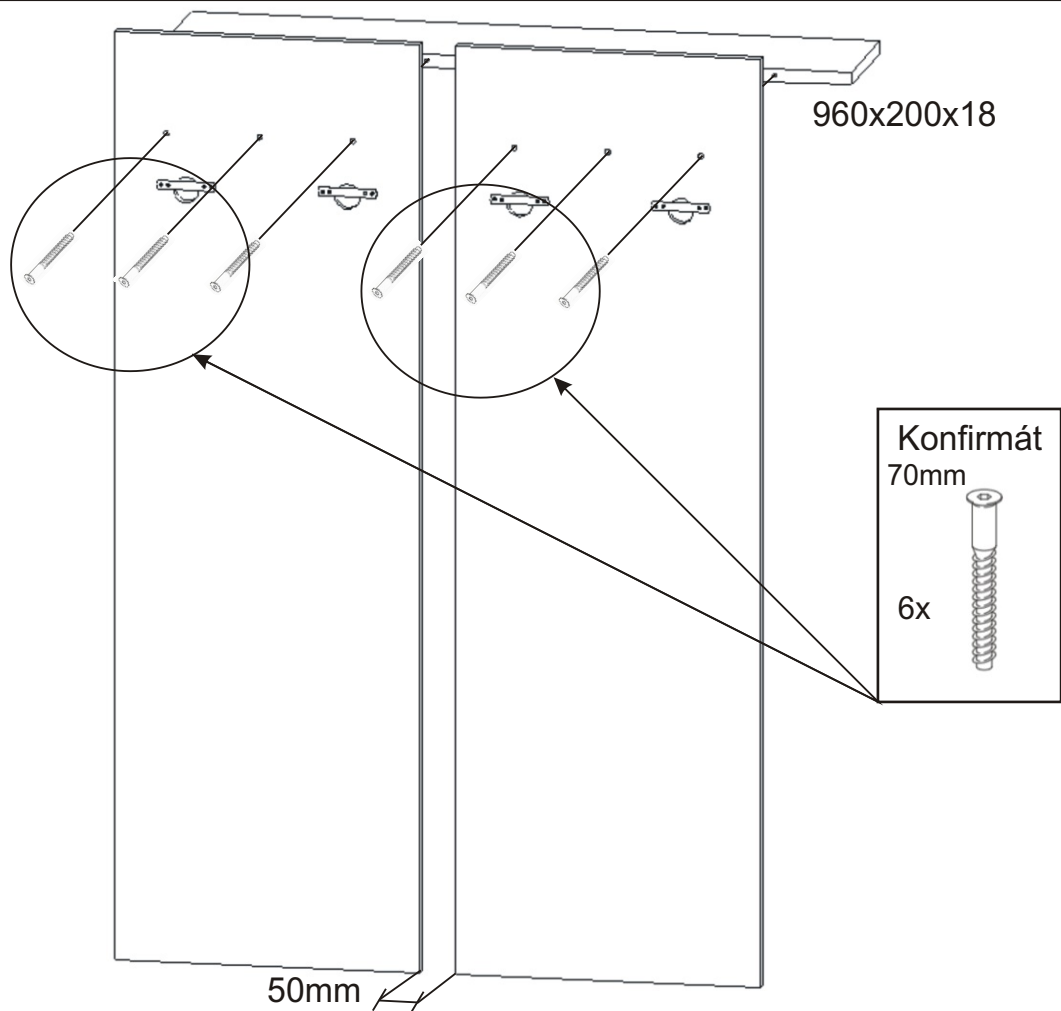

# Předsíň PR- 13 varianta D

<b>Závěsný skříňky</b> 4x 	<b>Vruty 3,5x16</b> 16x 	<b>Konfirmát 70mm</b> 6x 
<b>M - 5 x 25 zápusťný +krytka</b> 2x  4x 	<b>Kovový věšák 710x170x110</b> 1x 	

1.

2.

3.