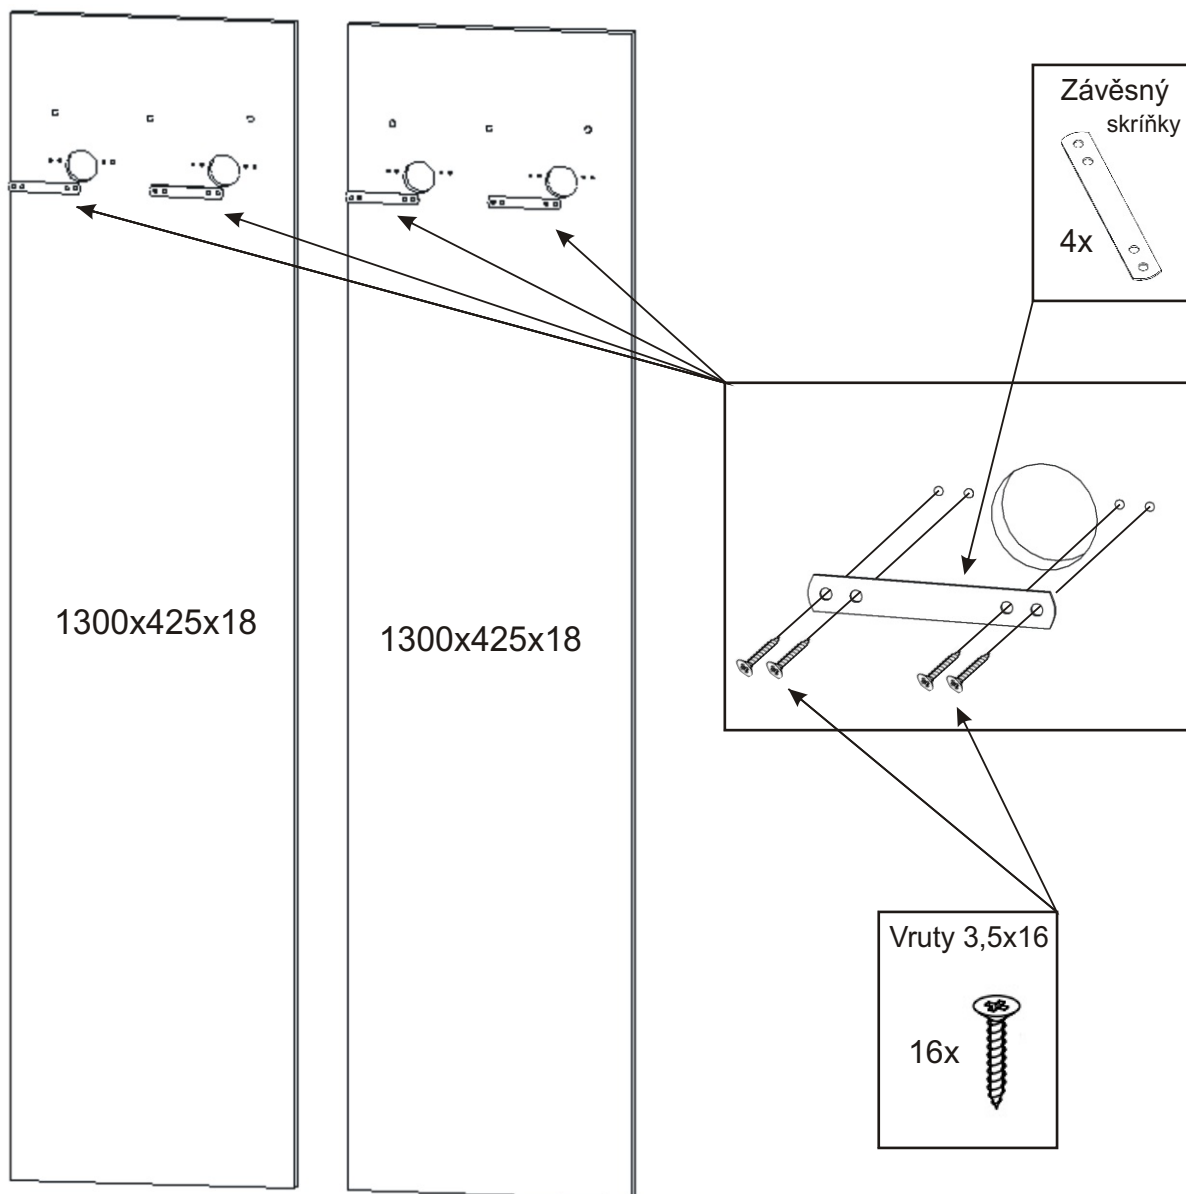

Předsíň PR- 13 varianta B

Kovový věšák matný 4x 	Závěsný skříňky 4x 	Vruty 3,5x16 16x 	Vruty 4x25 8x 	Konfirmát 70mm 6x

1.