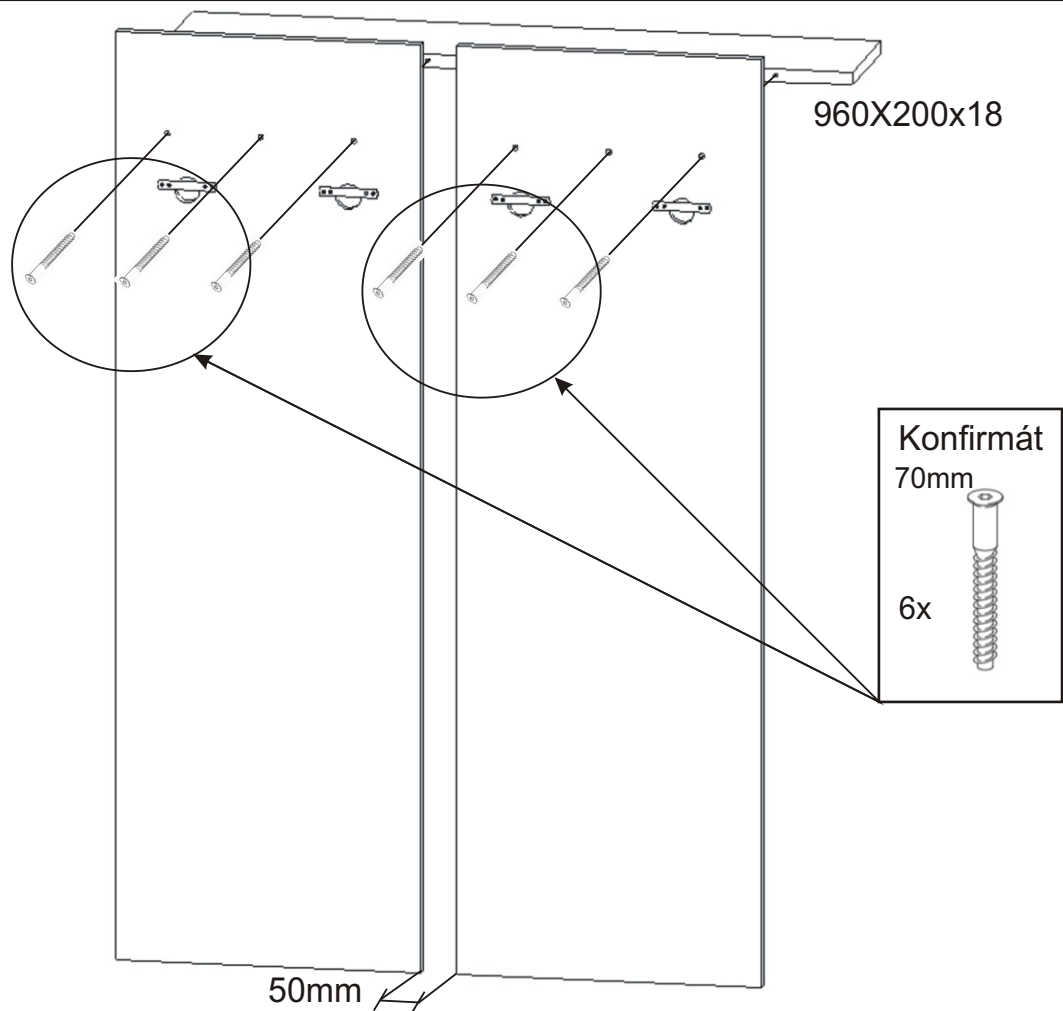

# Předsíň PR- 13 varianta C

Závěsný skříňky 4x 	Vrutky 3,5x16 16x 	Konfirmát 70mm 6x 
M - 5 x 25 zápustný +krytka 2x  4x 	Kovový věšák 710x170x110 1x 	

1.

2.

3.