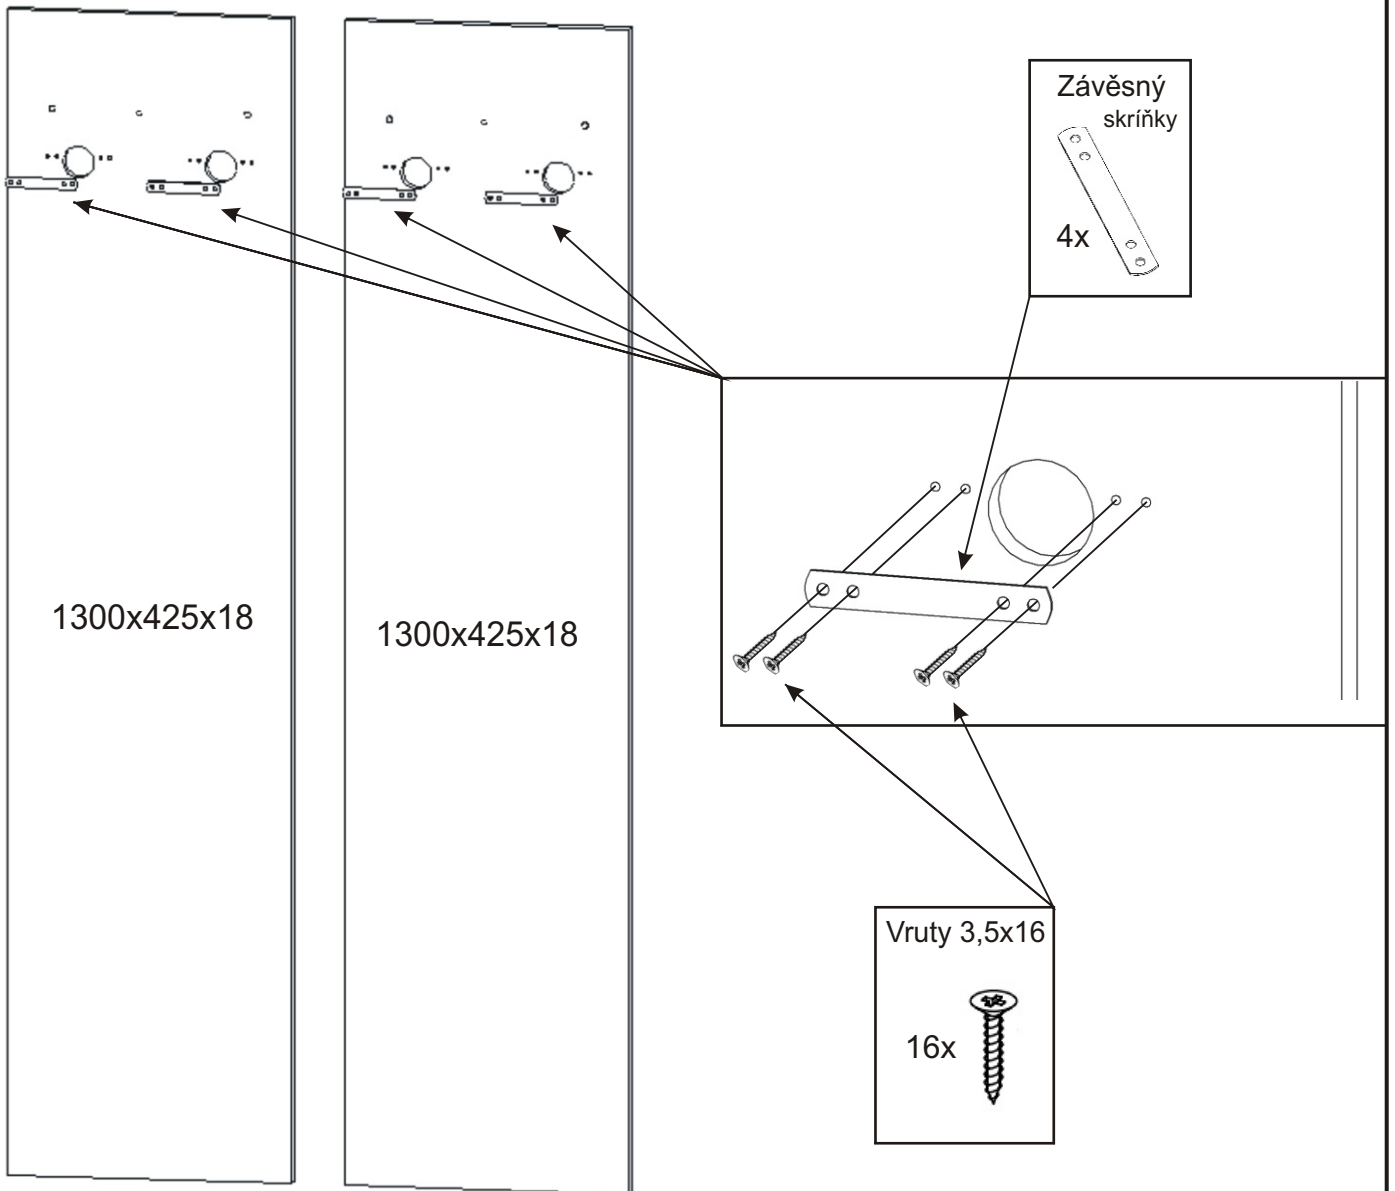

Předsíň PR- 13 varianta A

Kovový věšák matný 2x 	Závěsný skříňky 4x 	Vruty 3,5x16 16x 	Vruty 4x25 4x 	Konfirmát 70mm 6x

1.