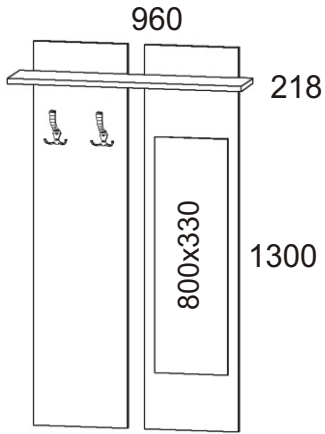

# Předsíň PR- 13 varianta A

<b>Kovový věšák matný</b> 2x 	<b>Závěsný skříňky</b> 4x 	<b>Vruty 3,5x16</b> 16x 	<b>Vruty 4x25</b> 4x 	<b>Konfirmát 70mm</b> 6x 
-------------------------------------	----------------------------------	--------------------------------	-----------------------------	---------------------------------