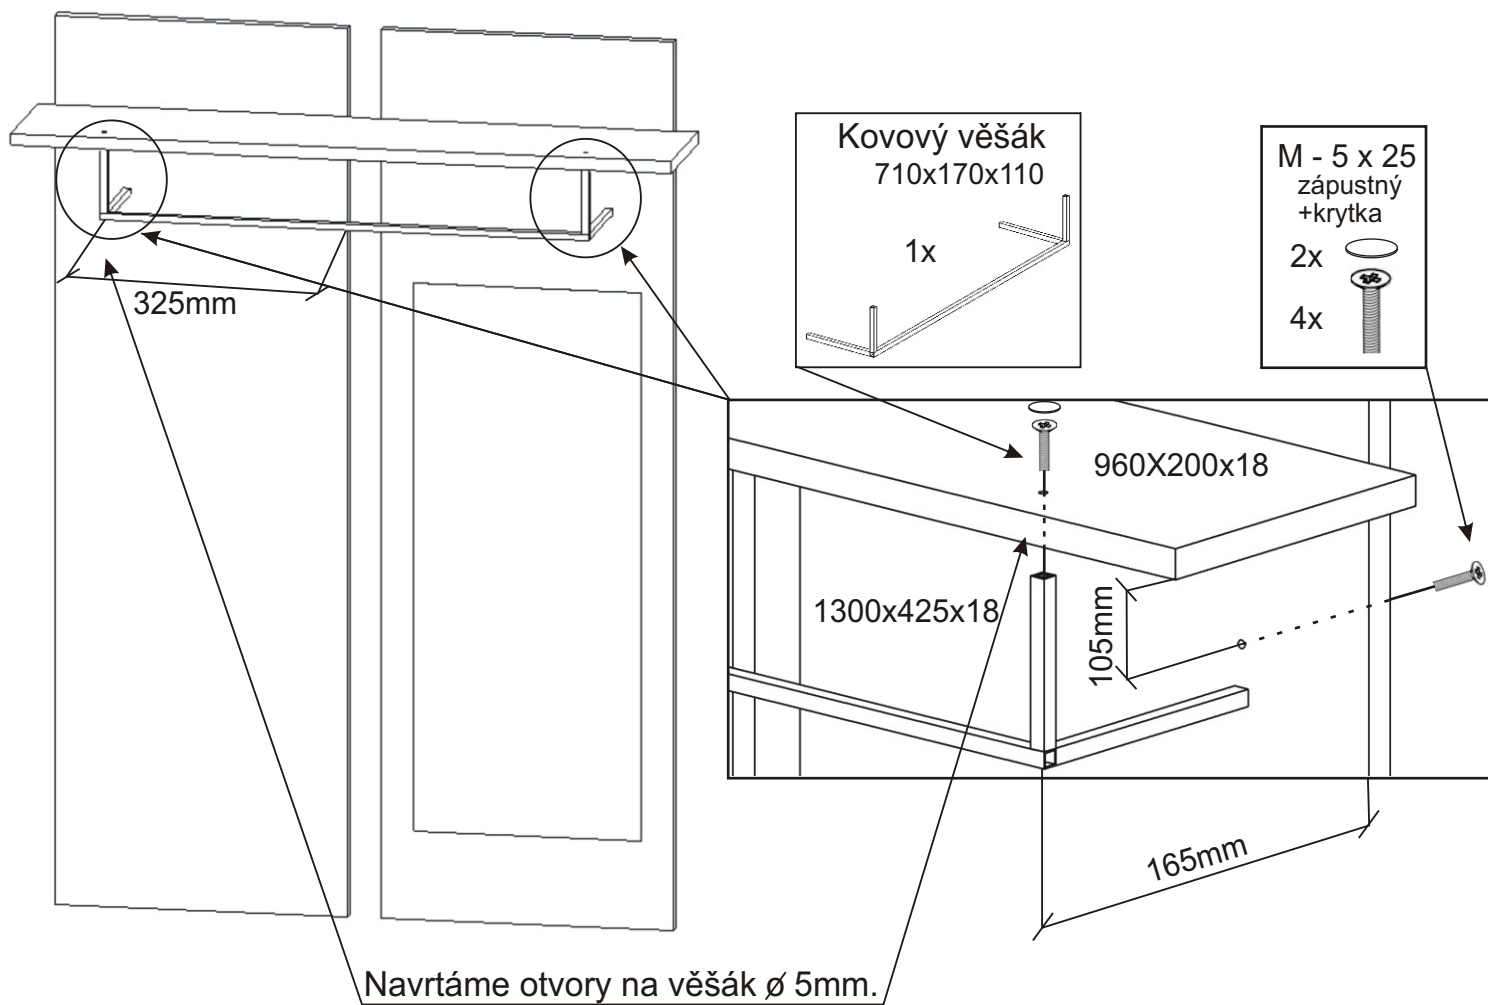

# Předsíň PR- 13 varianta C

Závěsný skříňky 4x 	Vrutky 3,5x16 16x 	Konfirmát 70mm 6x 
M - 5 x 25 zápustný +krytka 2x  4x 	Kovový věšák 710x170x110 1x 	

1.

2.

3.