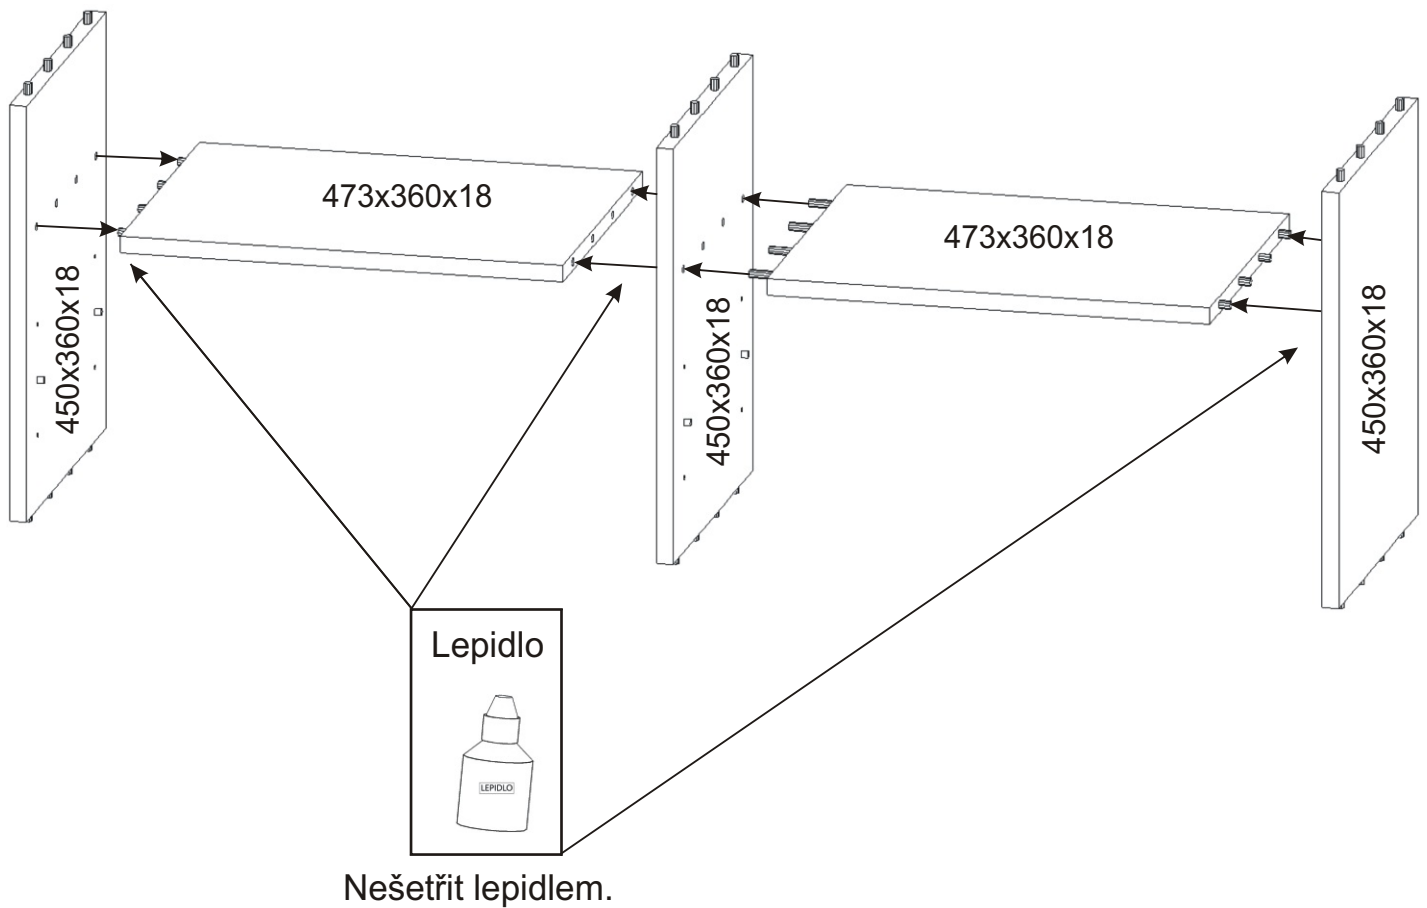

Předsíň PR-12

1004

Vložený pant 2x	Úchytka 1x	Lepidlo 1x	Kolík 40mm 4x	Kolík 35mm 32x	
Sedák 1000x380x40 1x	Policové podpěrky 8x	Samolepící kluzák 75x75x4 6x	Konfirmát 70mm 6x	Hřebík 40x	Vruty 4x16 8x

1.

2.

3.

4.

5.

6.

Samolepící kluzák
75x75x4 6x

7.

Vrut 4x16
4x

Dveře 996x300x18

450x360x18

Dno 1004x380x25