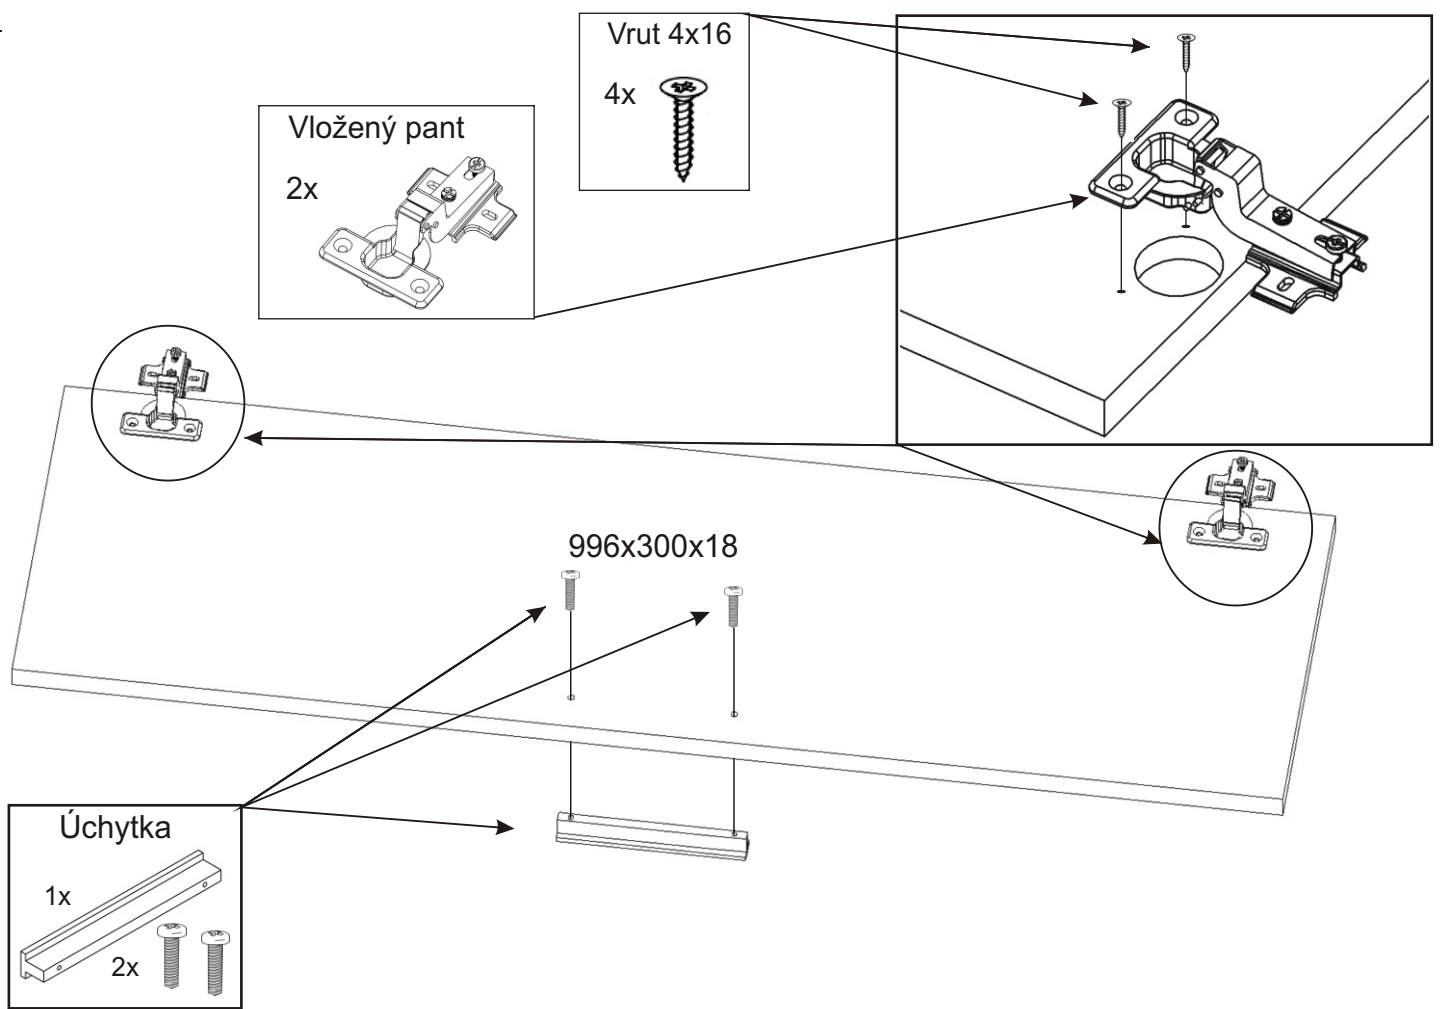

Předsíň PR-12

1004

Vložený pant 2x	Úchytka 1x	Lepidlo 1x	Kolík 40mm 4x	Kolík 35mm 32x	
Sedák 1000x380x40 1x	Policové podpěrky 8x	Samolepící kluzák 75x75x4 6x	Konfirmát 70mm 6x	Hřebík 40x	Vruty 4x16 8x

1.

2.

3.

4.

5.

6.

Samolepící kluzák
75x75x4 6x

7.

Vrut 4x16
4x

Dveře 996x300x18

450x360x18

Dno 1004x380x25