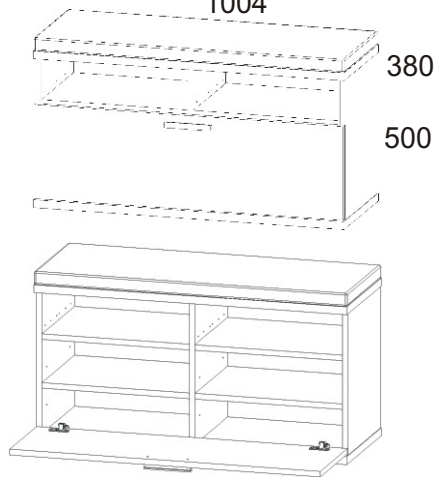

Předsíň PR-12

1004

Vložený pant 2x	Úchytka 1x	Lepidlo 1x	Kolík 40mm 4x	Kolík 35mm 32x	
Sedák 1000x380x40 1x	Policové podpěrky 8x	Samolepící kluzák 75x75x4 6x	Konfirmát 70mm 6x	Hřebík 40x	Vruty 4x16 8x

1.

2.

3.

4.

5.

6.

Samolepící kluzák
75x75x4 6x

7.

Vrut 4x16
4x

Dveře 996x300x18

450x360x18

Dno 1004x380x25