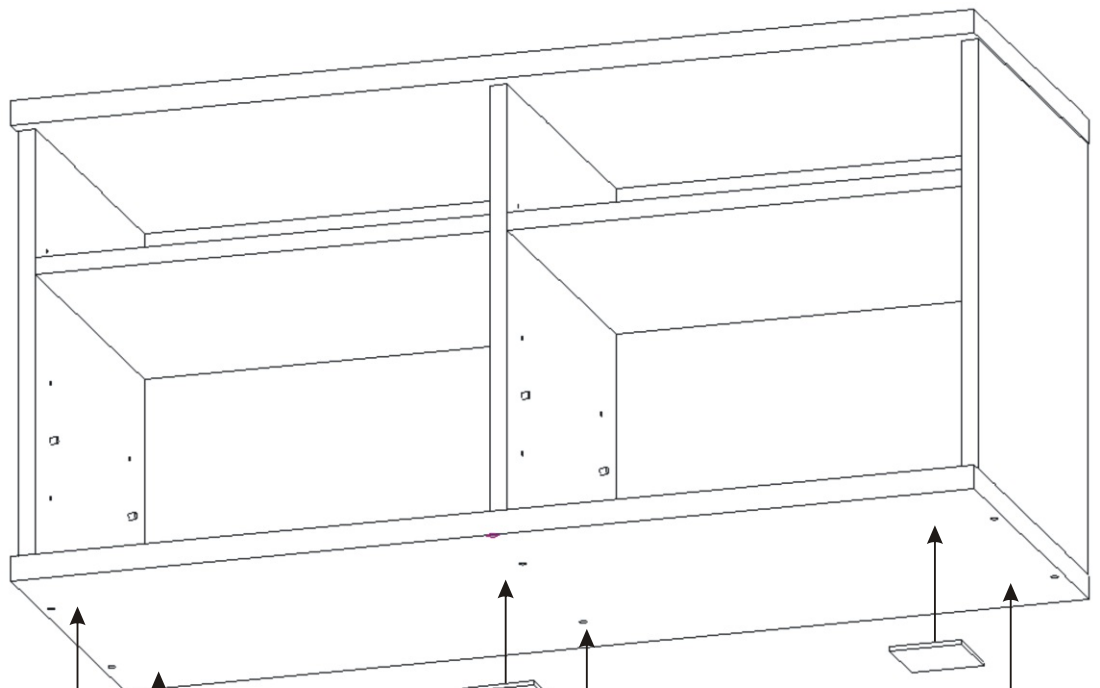

Předsíň PR-12

1004

Vložený pant 2x	Úchytka 1x	Lepidlo 1x	Kolík 40mm 4x	Kolík 35mm 32x	
Sedák 1000x380x40 1x	Policové podpěrky 8x	Samolepící kluzák 75x75x4 6x	Konfirmát 70mm 6x	Hřebík 40x	Vruty 4x16 8x

1.

2.

3.

4.

5.

6.

Samolepící kluzák
75x75x4 6x

7.

Vrut 4x16
4x

Dveře 996x300x18

450x360x18

Dno 1004x380x25