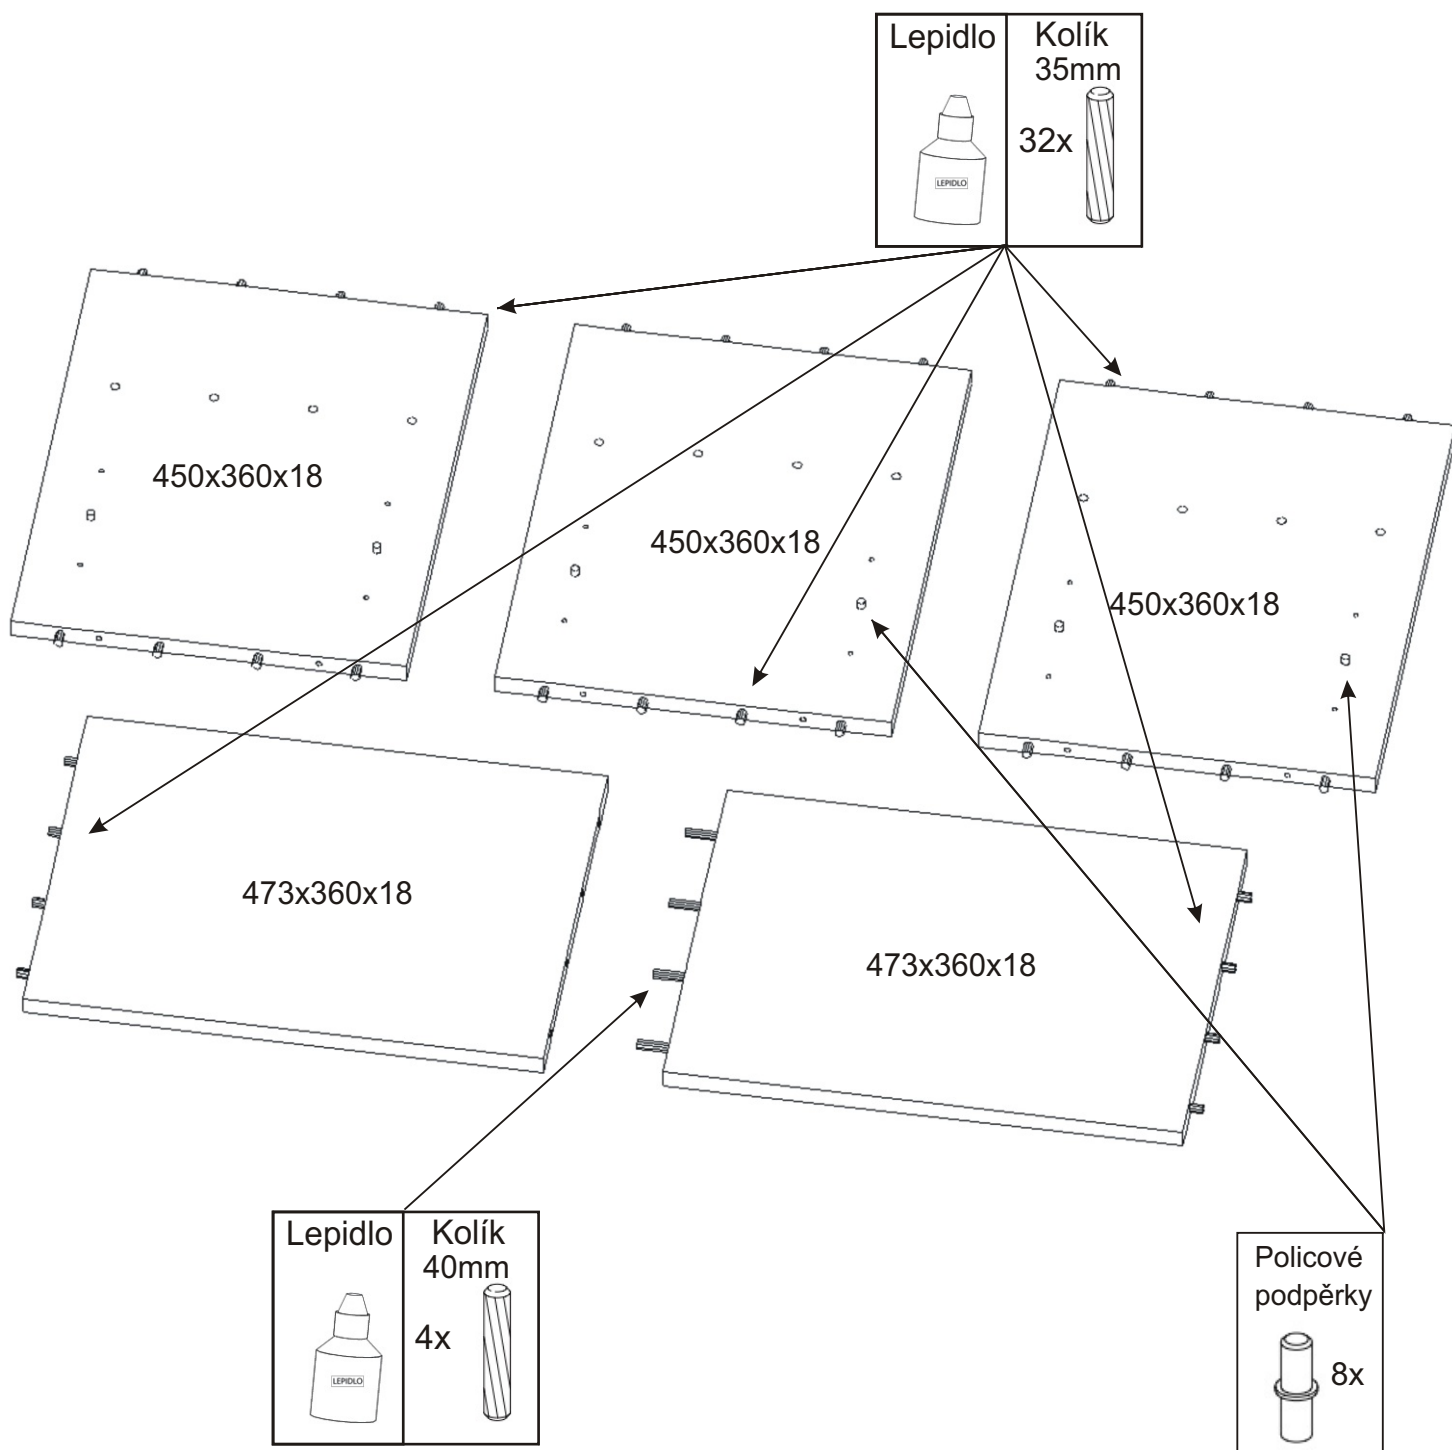

Předsíň PR-12

1004

Vložený pant 2x	Úchytka 1x	Lepidlo 1x	Kolík 40mm 4x	Kolík 35mm 32x	
Sedák 1000x380x40 1x	Policové podpěrky 8x	Samolepící kluzák 75x75x4 6x	Konfirmát 70mm 6x	Hřebík 40x	Vruty 4x16 8x

1.

2.

3.

4.

5.

6.

Samolepící kluzák
75x75x4 6x

7.

Vrut 4x16
4x

Dveře 996x300x18

450x360x18

Dno 1004x380x25