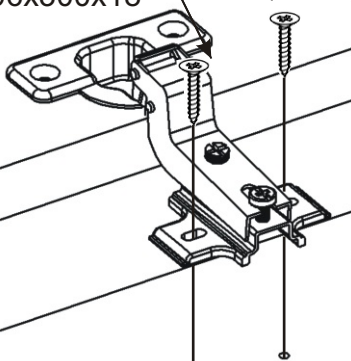

2.

3.

4.

5.

6.

Samolepící kluzák
75x75x4 6x

7.

Vrut 4x16
4x

Dveře 996x300x18

450x360x18

Dno 1004x380x25