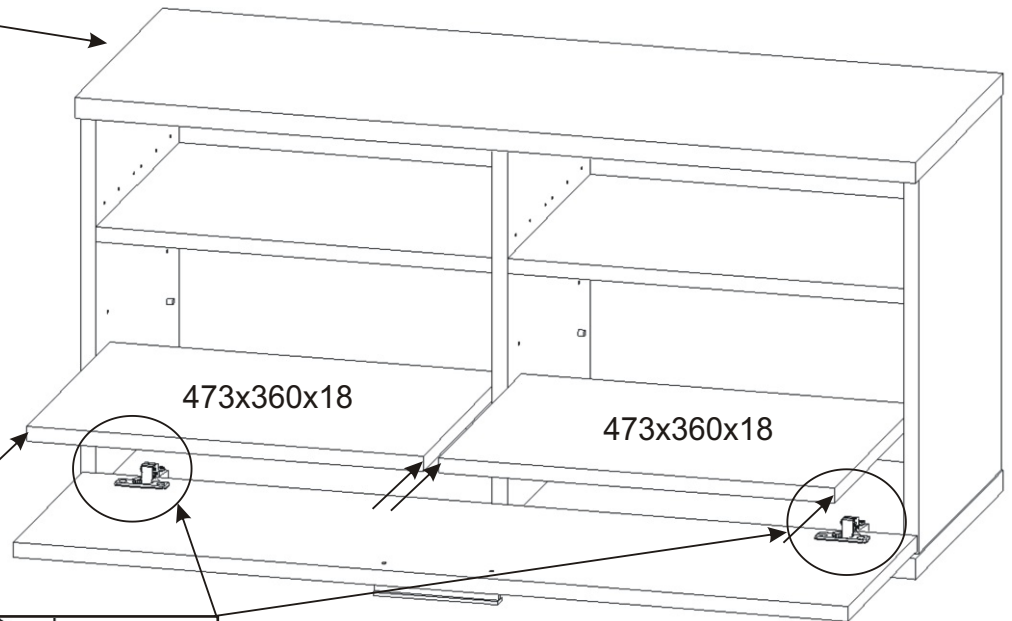

Předsíň PR-12

1004

Vložený pant 2x	Úchytka 1x	Lepidlo 1x	Kolík 40mm 4x	Kolík 35mm 32x	
Sedák 1000x380x40 1x	Policové podpěrky 8x	Samolepící kluzák 75x75x4 6x	Konfirmát 70mm 6x	Hřebík 40x	Vruty 4x16 8x

1.

2.

3.

4.

5.

6.

Samolepící kluzák
75x75x4 6x

7.

Vrut 4x16
4x

Dveře 996x300x18

450x360x18

Dno 1004x380x25