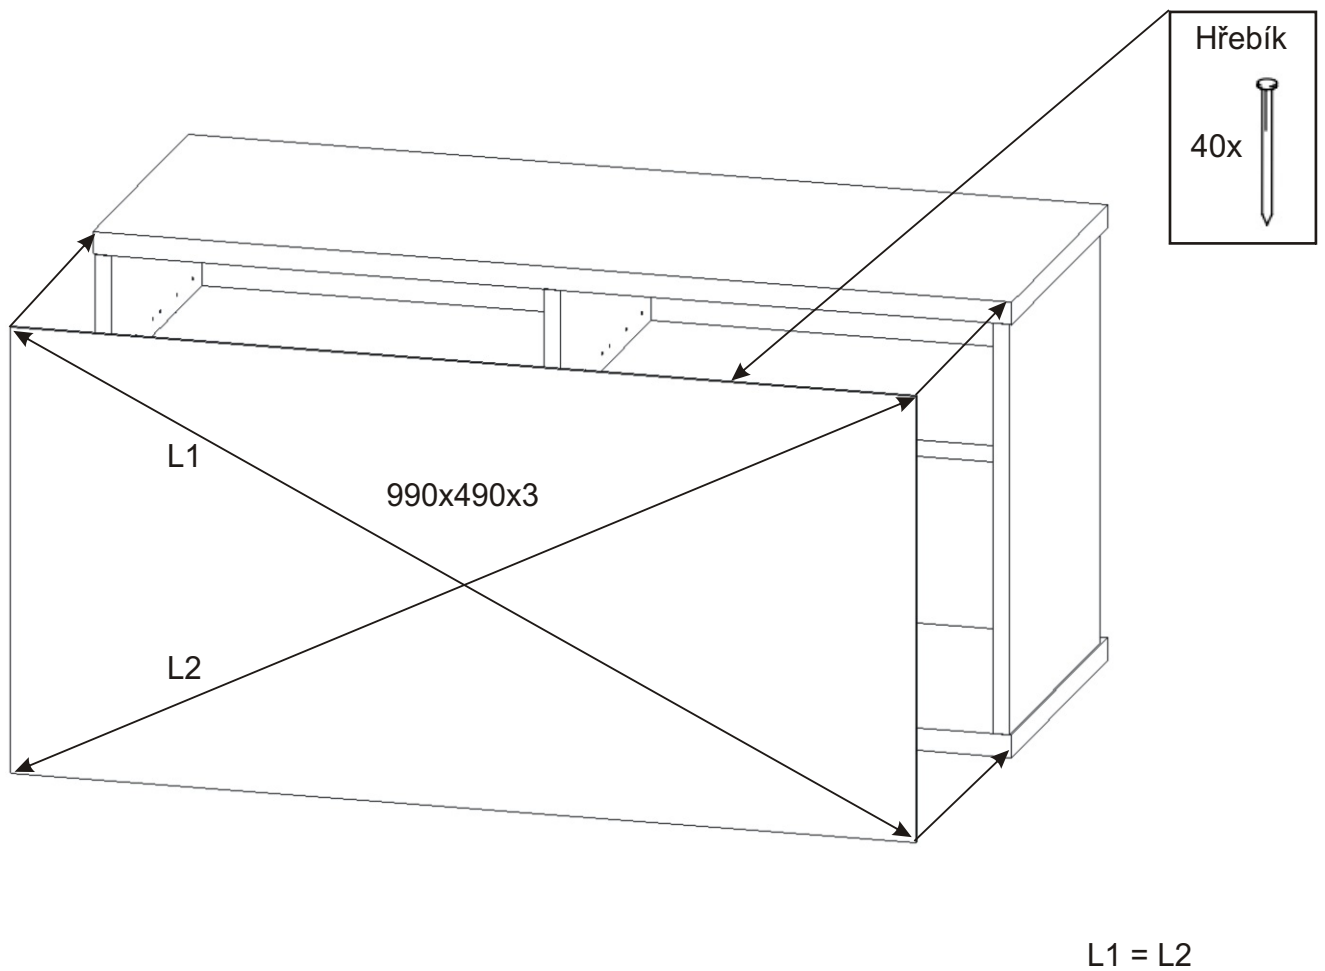

Předsíň PR-12

1004

Vložený pant 2x	Úchytka 1x	Lepidlo 1x	Kolík 40mm 4x	Kolík 35mm 32x	
Sedák 1000x380x40 1x	Policové podpěrky 8x	Samolepící kluzák 75x75x4 6x	Konfirmát 70mm 6x	Hřebík 40x	Vruty 4x16 8x

1.

2.

3.

4.

5.

6.

Samolepící kluzák
75x75x4 6x

7.

Vrut 4x16
4x

Dveře 996x300x18

450x360x18

Dno 1004x380x25