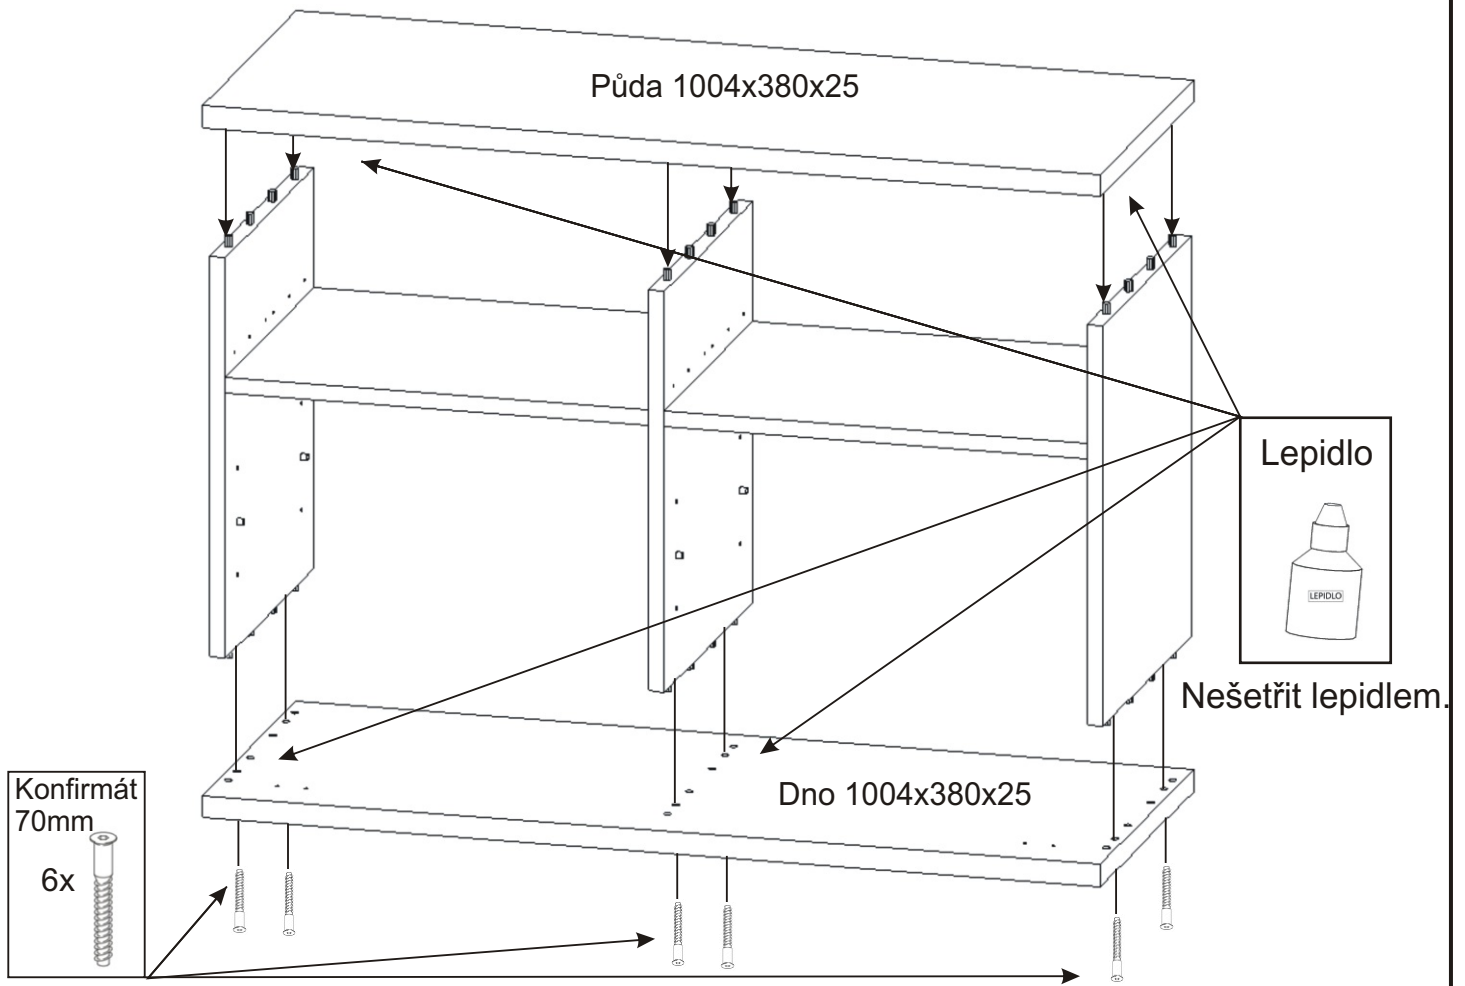

Předsíň PR-12

1004

Vložený pant 2x	Úchytka 1x	Lepidlo 1x	Kolík 40mm 4x	Kolík 35mm 32x	
Sedák 1000x380x40 1x	Policové podpěrky 8x	Samolepící kluzák 75x75x4 6x	Konfirmát 70mm 6x	Hřebík 40x	Vruty 4x16 8x

1.

2.

3.

4.

5.

6.

Samolepící kluzák
75x75x4 6x

7.

Vrut 4x16
4x

Dveře 996x300x18

450x360x18

Dno 1004x380x25