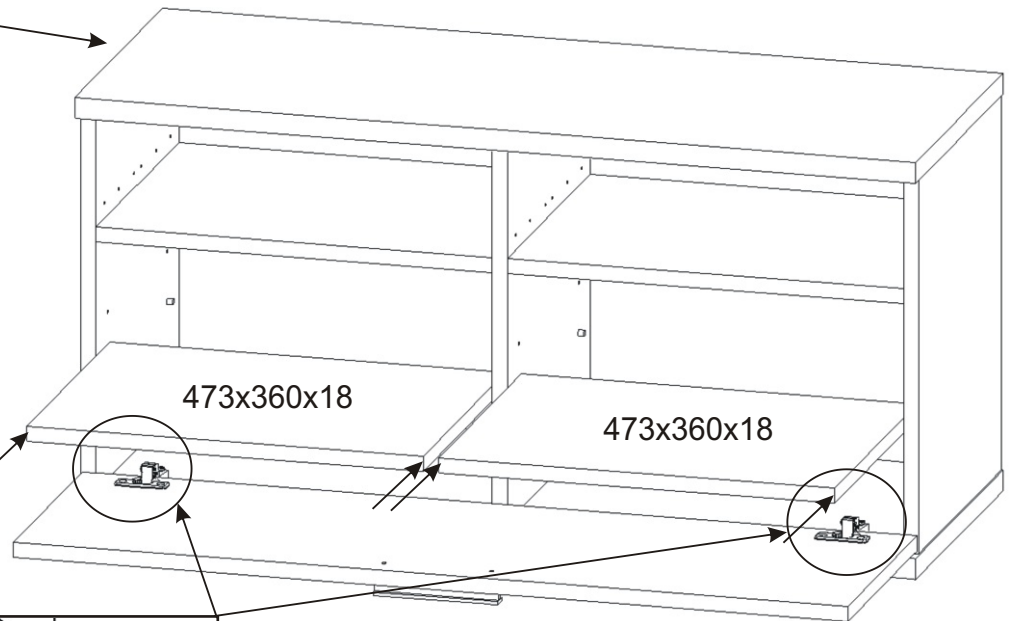

Předsíň PR-12

Vložený pant s tlumením 2x 	Úchytka plastová + šroub 4x30 1x 2x 128mm 	Lepidlo 1x 	Kolík 40mm 4x 	Kolík 35mm 32x 	
Sedák 1000x380x40 1x 	Policové podpěrky 8x 	Samolepící kluzák 75x75x4 6x 	Konfirmát 70mm 6x 	Hřebík 40x 	Vrutky 4x16 8x

1.

2.

3.

4.

5.

6.

Samolepící kluzák
75x75x4 6x

7.

Vrut 4x16
4x

473x360x18

473x360x18

Dveře 996x300x18

450x360x18

Dno 1004x380x25