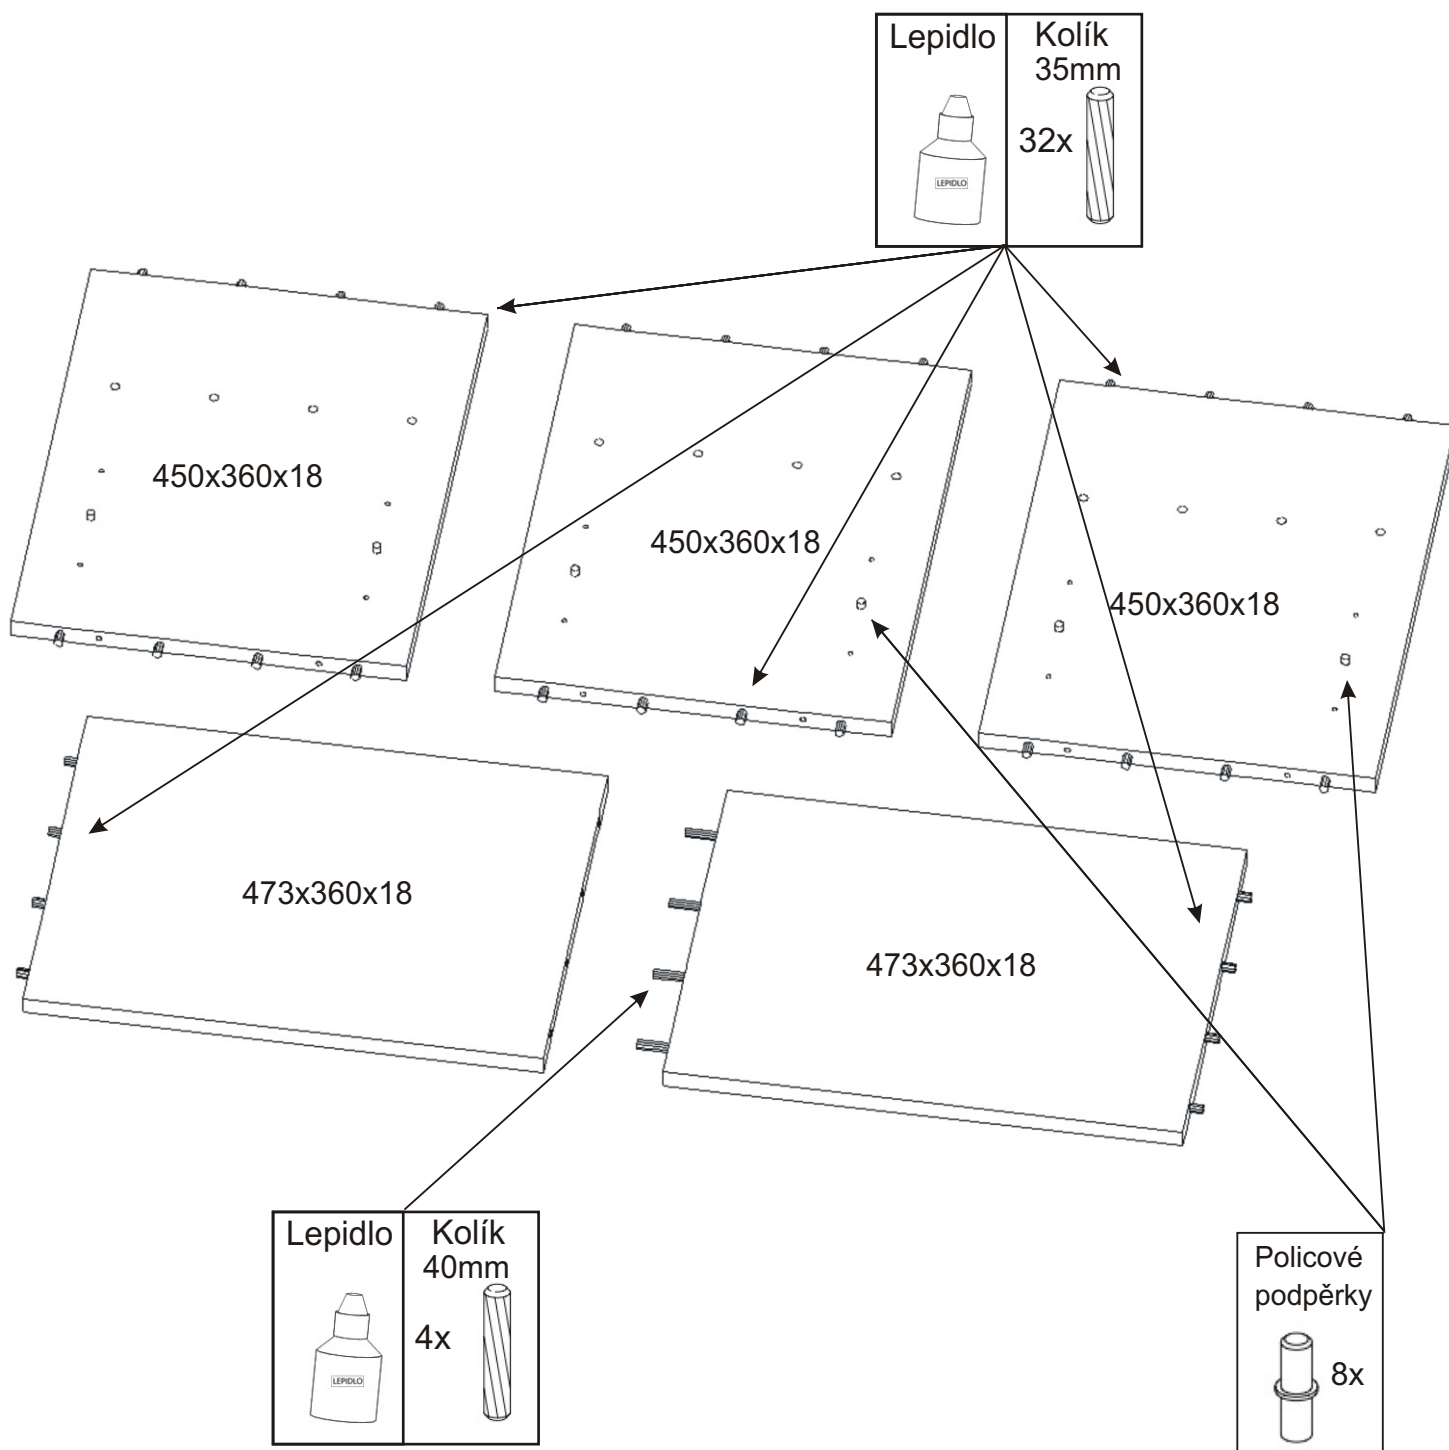

Předsíň PR-12

Vložený pant s tlumením 2x 	Úchytka plastová + šroub 4x30 1x 2x 128mm 	Lepidlo 1x 	Kolík 40mm 4x 	Kolík 35mm 32x 	
Sedák 1000x380x40 1x 	Policové podpěrky 8x 	Samolepící kluzák 75x75x4 6x 	Konfirmát 70mm 6x 	Hřebík 40x 	Vrutky 4x16 8x

1.

2.

3.

4.

5.

6.

Samolepící kluzák
75x75x4 6x

7.

Vrut 4x16
4x

473x360x18

473x360x18

Dveře 996x300x18

450x360x18

Dno 1004x380x25