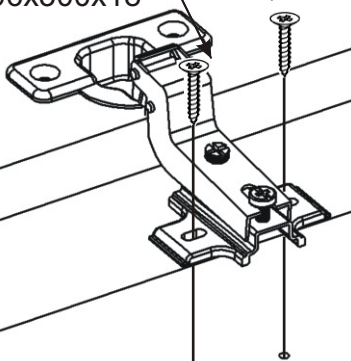

1.

2.

3.

4.

5.

6.

Samolepící kluzák
75x75x4 6x

7.

Vrut 4x16
4x

473x360x18

473x360x18

Dveře 996x300x18

450x360x18

Dno 1004x380x25