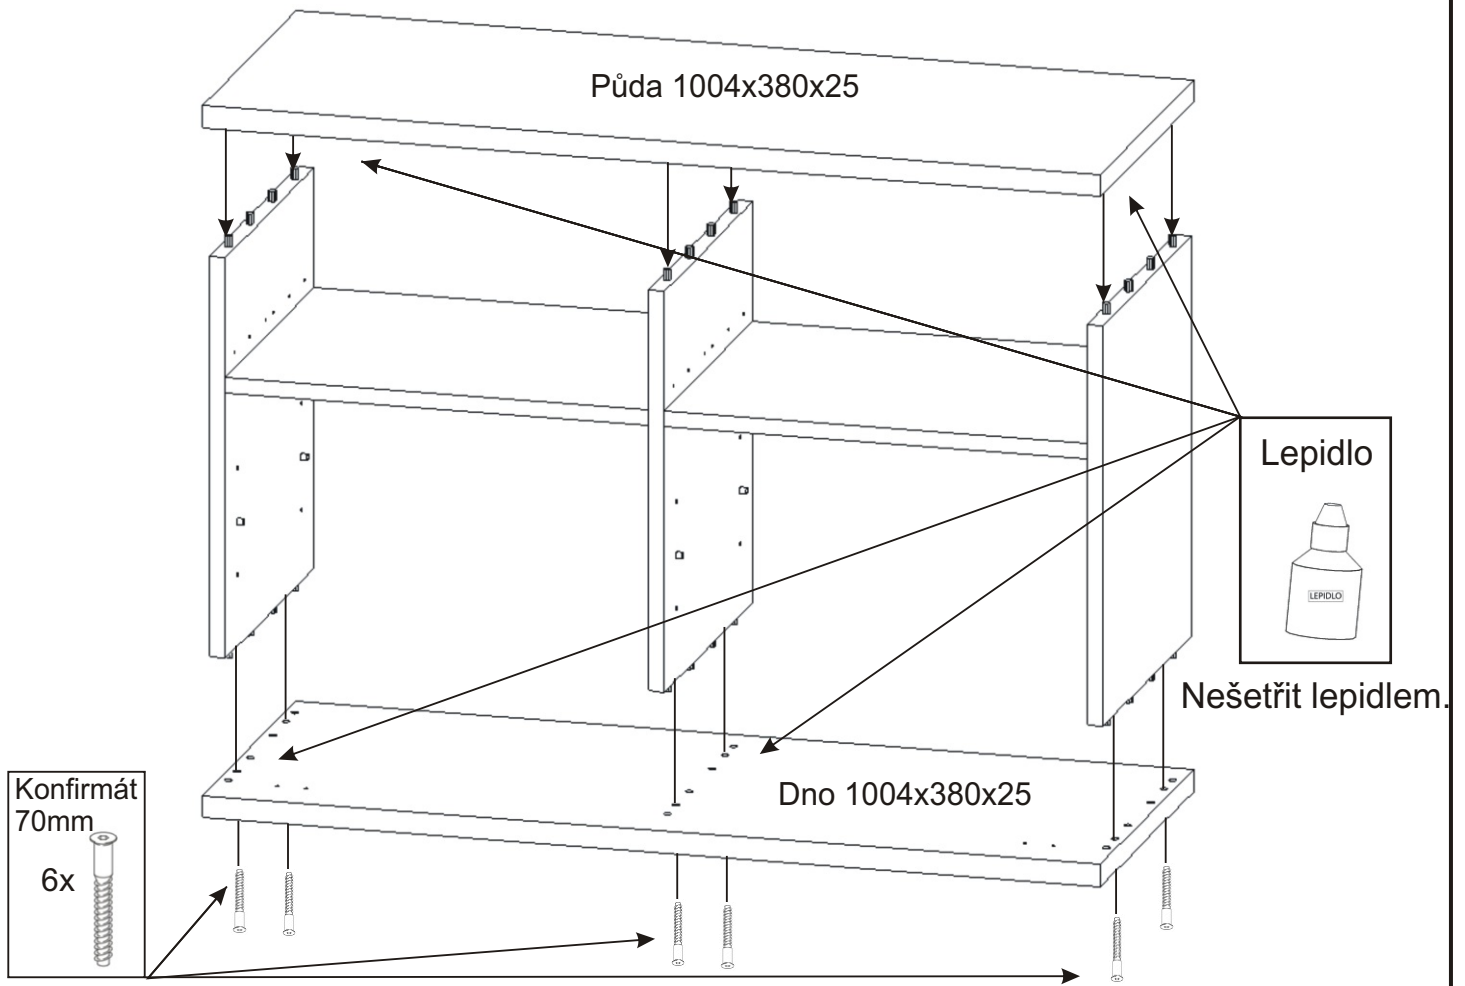

Předsíň PR-12

Vložený pant s tlumením 2x 	Úchytka plastová + šroub 4x30 1x 2x 128mm 	Lepidlo 1x 	Kolík 40mm 4x 	Kolík 35mm 32x 	
Sedák 1000x380x40 1x 	Policové podpěrky 8x 	Samolepící kluzák 75x75x4 6x 	Konfirmát 70mm 6x 	Hřebík 40x 	Vrutky 4x16 8x

1.

2.

3.

4.

5.

6.

Samolepící kluzák
75x75x4 6x

7.

Vrut 4x16
4x

473x360x18

473x360x18

Dveře 996x300x18

450x360x18

Dno 1004x380x25