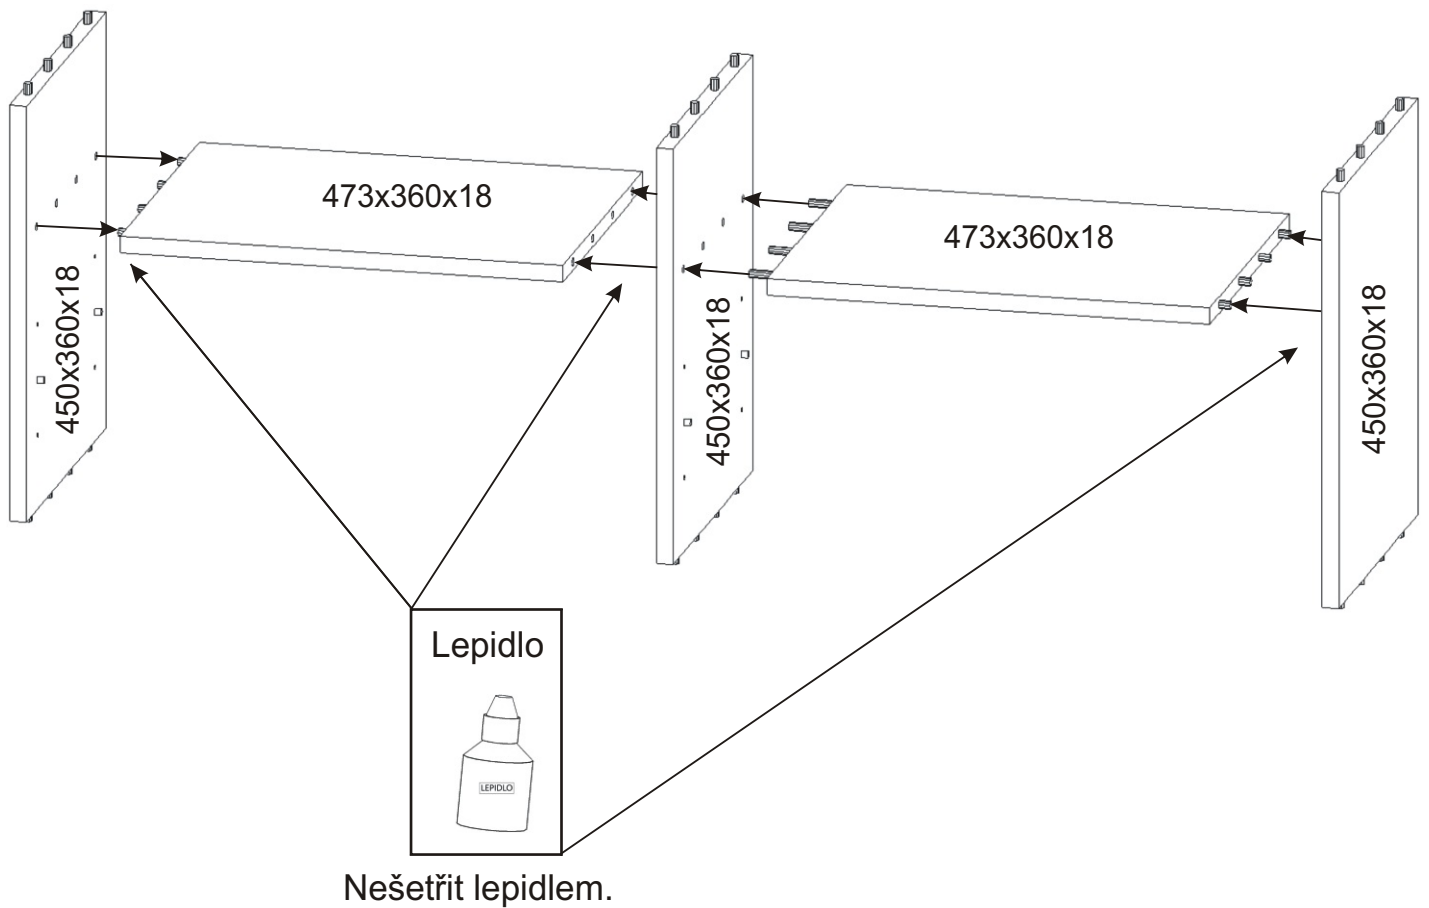

Předsíň PR-12

Vložený pant s tlumením 2x 	Úchytka plastová + šroub 4x30 1x 2x 128mm 	Lepidlo 1x 	Kolík 40mm 4x 	Kolík 35mm 32x 	
Sedák 1000x380x40 1x 	Policové podpěrky 8x 	Samolepící kluzák 75x75x4 6x 	Konfirmát 70mm 6x 	Hřebík 40x 	Vrutky 4x16 8x

1.

2.

3.

4.

5.

6.

Samolepící kluzák
75x75x4 6x

7.

Vrut 4x16
4x

473x360x18

473x360x18

Dveře 996x300x18

450x360x18

Dno 1004x380x25