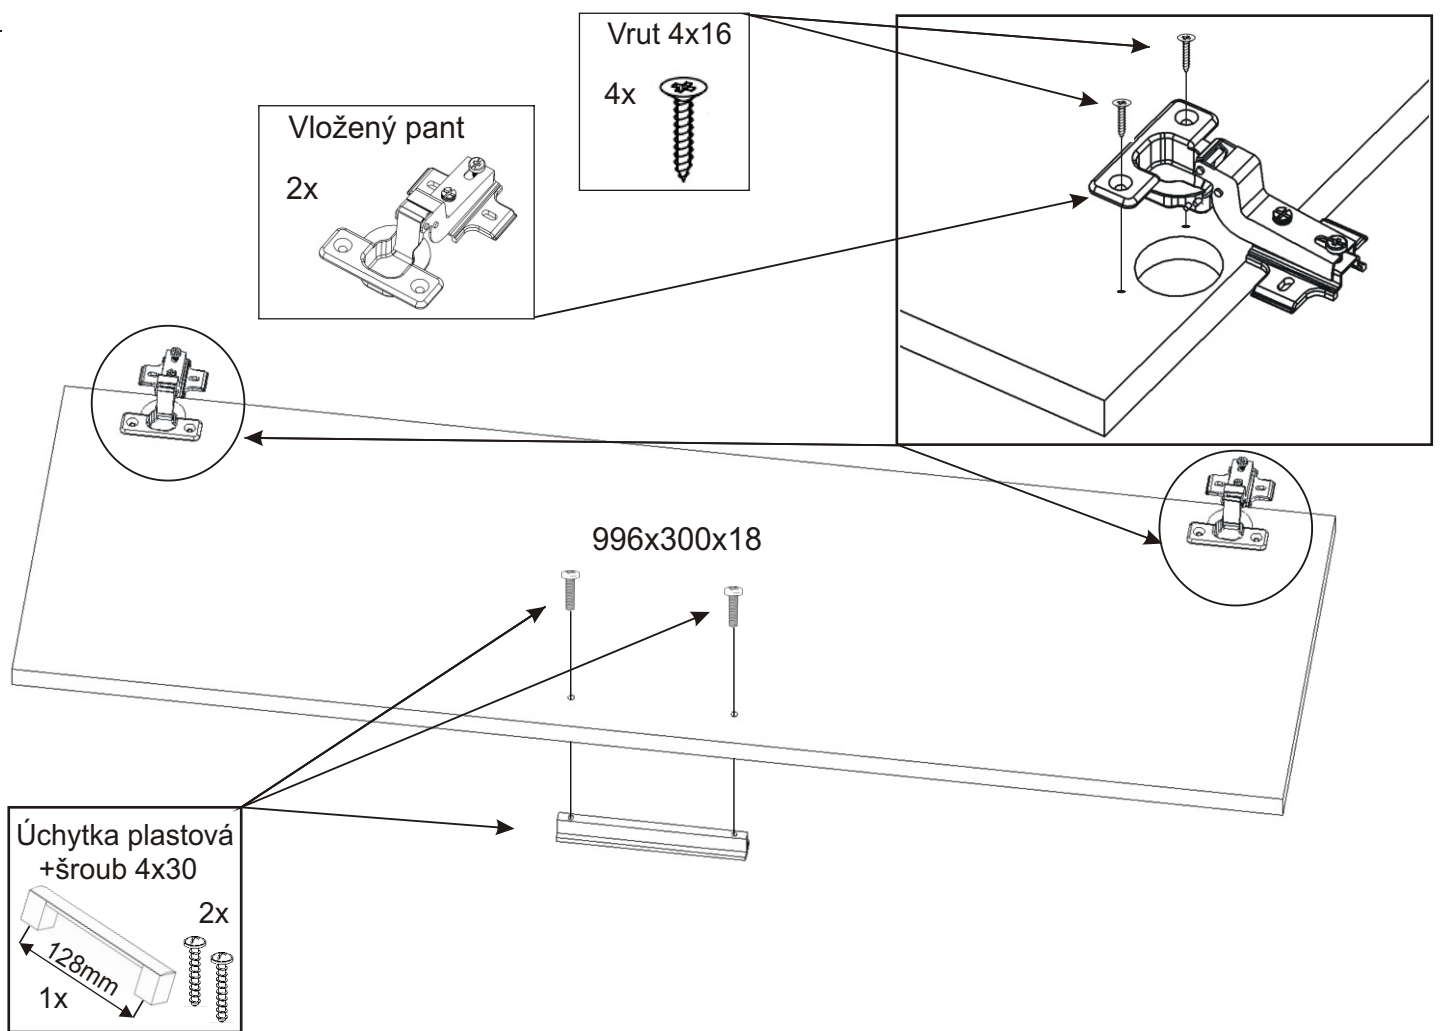

Předsíň PR-12

Vložený pant s tlumením 2x 	Úchytka plastová + šroub 4x30 1x 2x 128mm 	Lepidlo 1x 	Kolík 40mm 4x 	Kolík 35mm 32x 	
Sedák 1000x380x40 1x 	Policové podpěrky 8x 	Samolepící kluzák 75x75x4 6x 	Konfirmát 70mm 6x 	Hřebík 40x 	Vrutky 4x16 8x

1.

2.

3.

4.

5.

6.

Samolepící kluzák
75x75x4 6x

7.

Vrut 4x16
4x

473x360x18

473x360x18

Dveře 996x300x18

450x360x18

Dno 1004x380x25