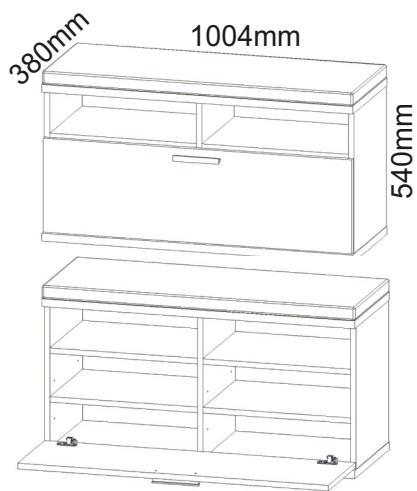

Předsíň PR-12

Vložený pant s tlumením 2x 	Úchytka plastová + šroub 4x30 1x 2x 128mm 	Lepidlo 1x 	Kolík 40mm 4x 	Kolík 35mm 32x 	
Sedák 1000x380x40 1x 	Policové podpěrky 8x 	Samolepící kluzák 75x75x4 6x 	Konfirmát 70mm 6x 	Hřebík 40x 	Vrutky 4x16 8x

1.

2.

3.

4.

5.

6.

Samolepící kluzák
75x75x4 6x

7.

Vrut 4x16
4x

473x360x18

473x360x18

Dveře 996x300x18

450x360x18

Dno 1004x380x25