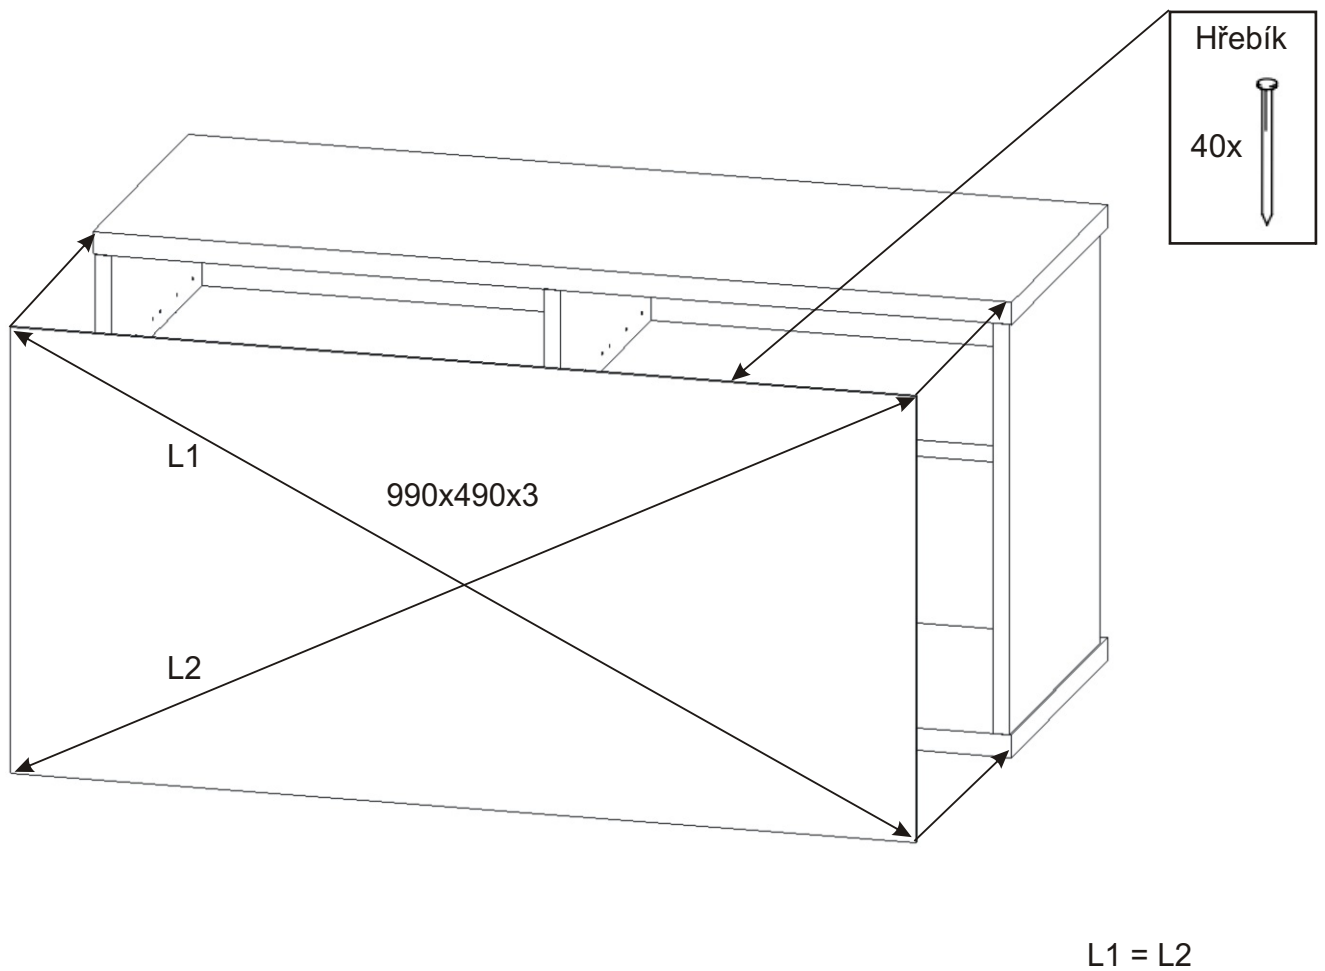

Předsíň PR-12

Vložený pant s tlumením 2x 	Úchytka plastová + šroub 4x30 1x 2x 128mm 	Lepidlo 1x 	Kolík 40mm 4x 	Kolík 35mm 32x 	
Sedák 1000x380x40 1x 	Policové podpěrky 8x 	Samolepící kluzák 75x75x4 6x 	Konfirmát 70mm 6x 	Hřebík 40x 	Vrutky 4x16 8x

1.

2.

3.

4.

5.

6.

Samolepící kluzák
75x75x4 6x

7.

Vrut 4x16
4x

473x360x18

473x360x18

Dveře 996x300x18

450x360x18

Dno 1004x380x25