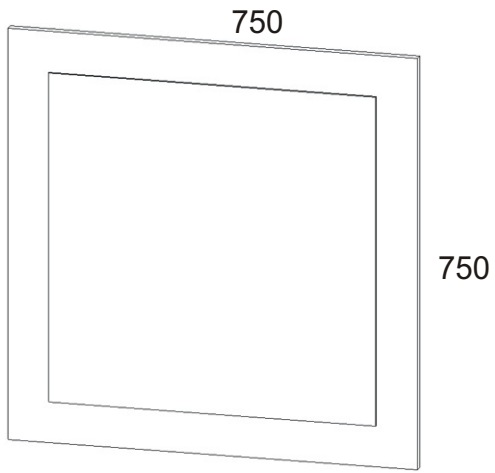

# Předsíň PR- 10

Závěsný  
skříňky

Vruty 3,5x16

1.

Závěsný  
skříňky

Vruty 3,5x16

# Předsíň PR- 11

Závěsný  
skříňky

Vruty 3,5x16

1.

Závěsný  
skříňky

Vruty 3,5x16

# Předsíň PR- 19

950

750

Závěsný  
skříňky

2x

Vruty 3,5x16

8x

1.

950x750

Závěsný  
skříňky

2x

Vruty 3,5x16

8x