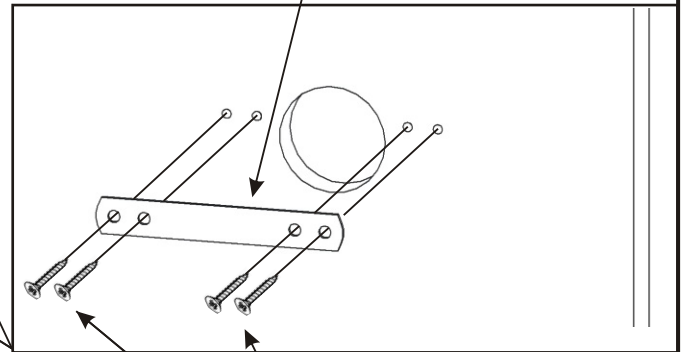

# Předsíň PR- 11

Závěsný  
skříňky

Vruty 3,5x16

1.

Závěsný  
skříňky

Vruty 3,5x16