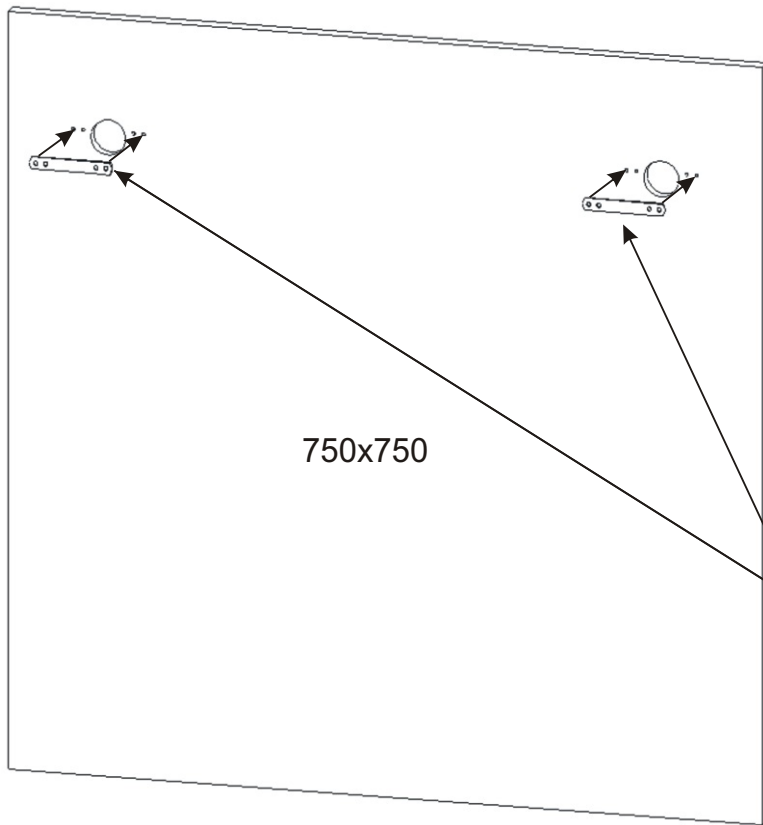

# Předsíň PR- 10

Závěsný  
skříňky

Vruty 3,5x16

1.

Závěsný  
skříňky

Vruty 3,5x16

# Předsíň PR- 11

Závěsný  
skříňky

Vruty 3,5x16

1.

Závěsný  
skříňky

Vruty 3,5x16