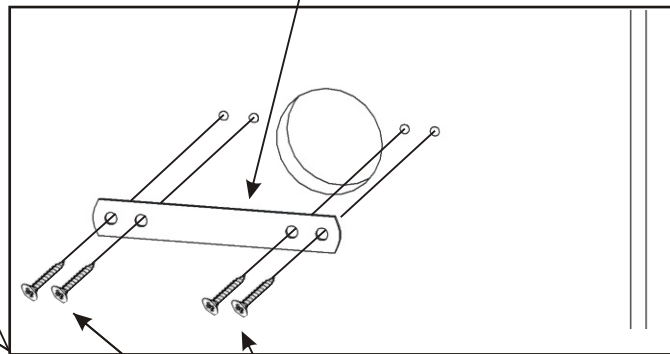

950x750

Závěsný  
skříňky

2x

Vruty 3,5x16

8x