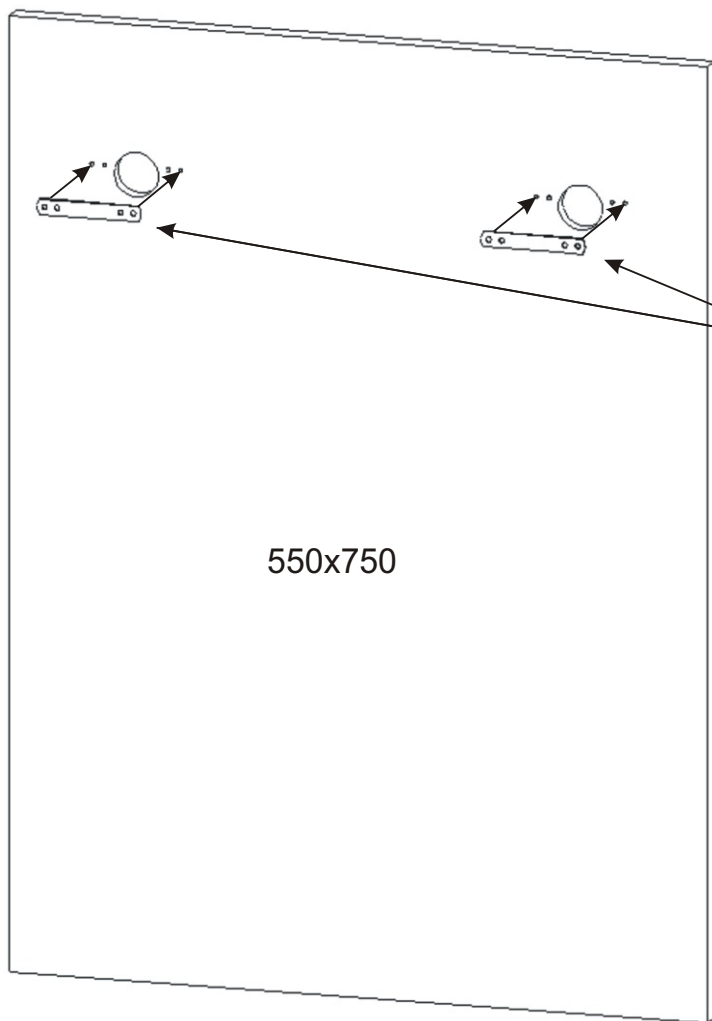

# Předsíň PR- 10

Závěsný  
skříňky

Vruty 3,5x16

1.

Závěsný  
skříňky

Vruty 3,5x16

# Předsíň PR- 11

Závěsný  
skříňky

Vruty 3,5x16

1.

Závěsný  
skříňky

Vruty 3,5x16

# Předsíň PR- 19

950

750

Závěsný  
skříňky

2x

Vruty 3,5x16

8x

1.

950x750

Závěsný  
skříňky

2x

Vruty 3,5x16

8x