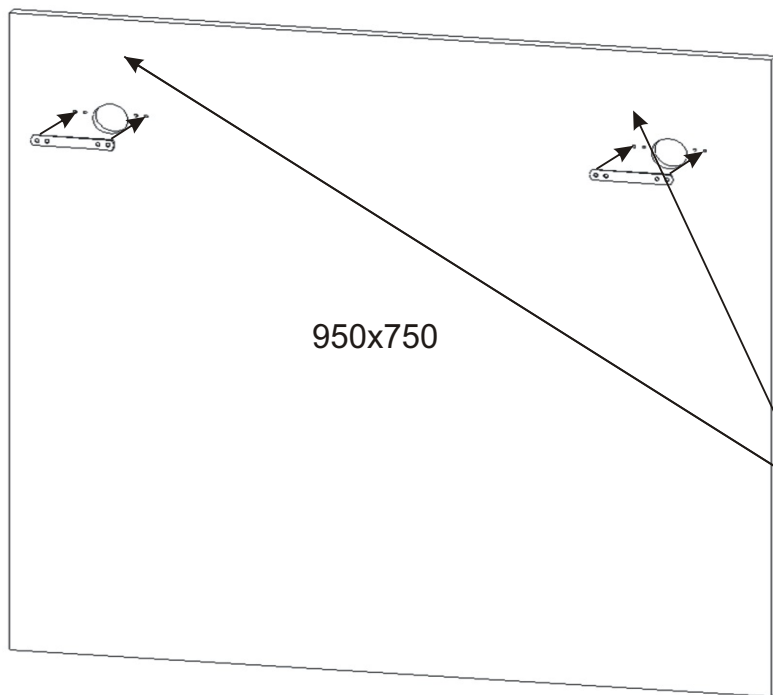

# Předsíň PR- 19

950

750

Závěsný  
skříňky

2x

Vruty 3,5x16

8x

1.