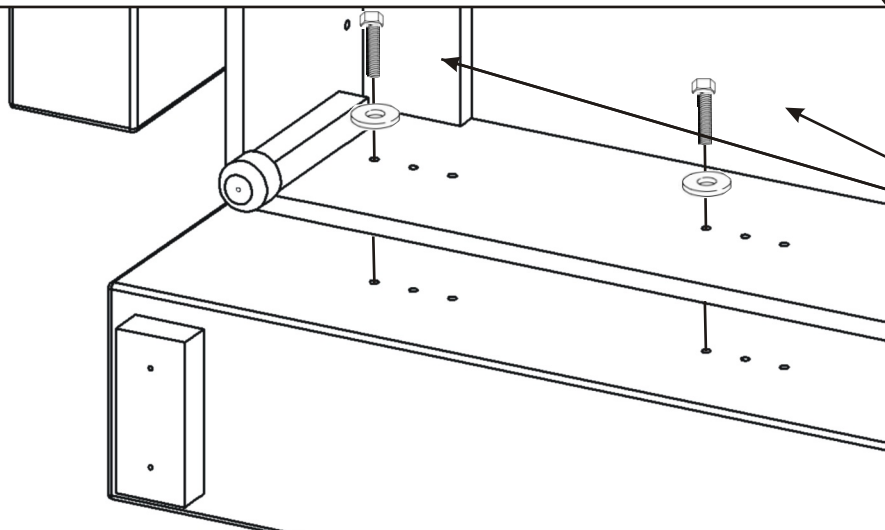

2.

Vrut 4x25
6x

Vrut 4x50
4x

Plastová noha
ø50
4x
35mm

3.

Šroub M6x45 2x	Podložka ø 6,3 2x
	

4.

Vrut 4x50

2x

Plastová noha
ø50

2x

Vrut 4x50

16x

Dřevěná noha
150x80x36

6x

Dřevěná noha
150x150x36

2x

5.

Šroub M6x45 3x	Podložka ø 6,3 3x
-------------------	-------------------------

Šroub M6x45 3x	Podložka ø 6,3 3x
-------------------	-------------------------

6.

Matice M6
4x

Šroub M6x45
4x

Podložka
ø 6,3
4x