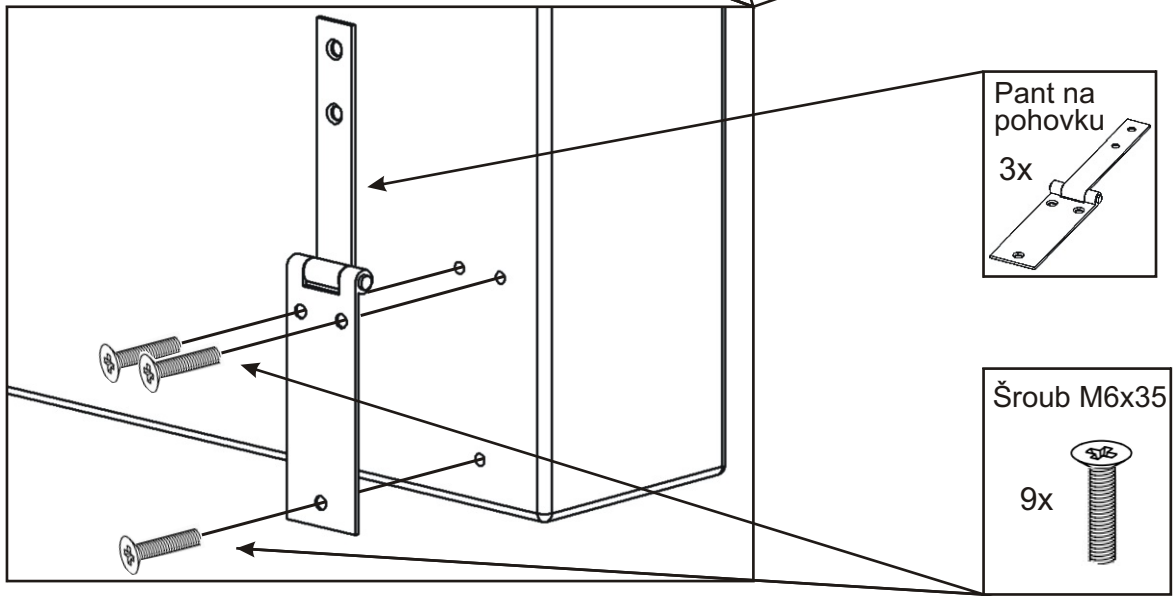

MONAKO sedací souprava

Pant na pohovku 3x 	Šroub M6x45 12x 	Podložka ø 6,3 12x 	Vrut 4x50 22x 	Vrut 4x25 6x 
Matice M6 4x 	Šroub M6x35 9x 	Dřevěná noha 150x150x36 2x 	Dřevěná noha 150x80x36 6x 	

1.

Plastová noha
 ø50
 6x
 35mm

2.

Vrut 4x25
6x

Vrut 4x50
4x

Plastová noha
ø50
4x
35mm

3.

Šroub M6x45 2x	Podložka ø 6,3 2x
	

4.

Vrut 4x50

2x

Plastová noha
ø50

2x

Vrut 4x50

16x

Dřevěná noha
150x80x36

6x

Dřevěná noha
150x150x36