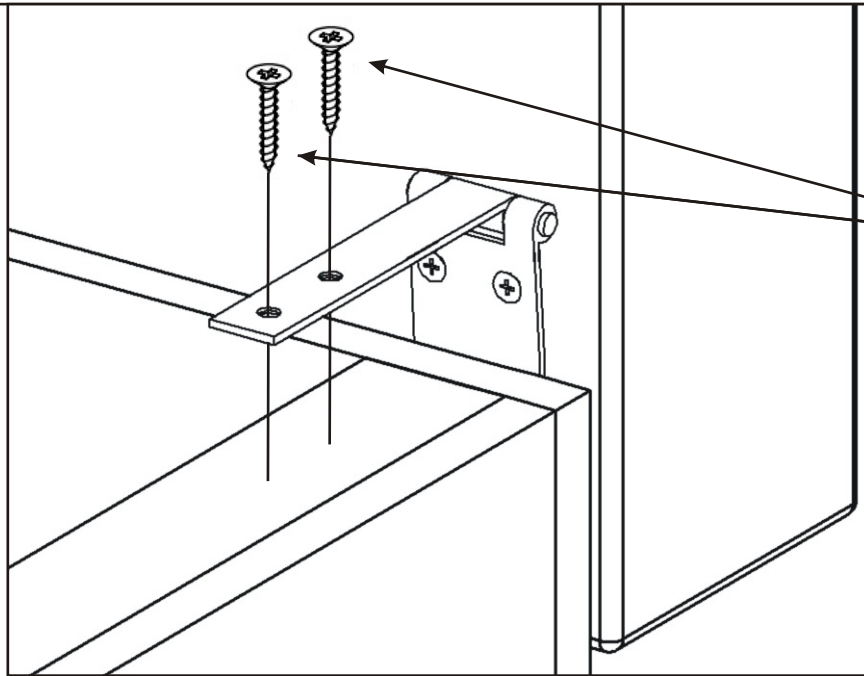

MONAKO sedací souprava

Pant na pohovku 3x 	Šroub M6x45 12x 	Podložka ø 6,3 12x 	Vrut 4x50 22x 	Vrut 4x25 6x 
Matice M6 4x 	Šroub M6x35 9x 	Dřevěná noha 150x150x36 2x 	Dřevěná noha 150x80x36 6x 	

1.

Plastová noha
 ø50
 6x
 35mm

2.

Vrut 4x25
6x

Vrut 4x50
4x

Plastová noha
ø50
4x
35mm

3.

Šroub M6x45 2x	Podložka ø 6,3 2x
	

4.

Vrut 4x50

2x

Plastová noha
ø50

2x

Vrut 4x50

16x

Dřevěná noha
150x80x36

6x

Dřevěná noha
150x150x36