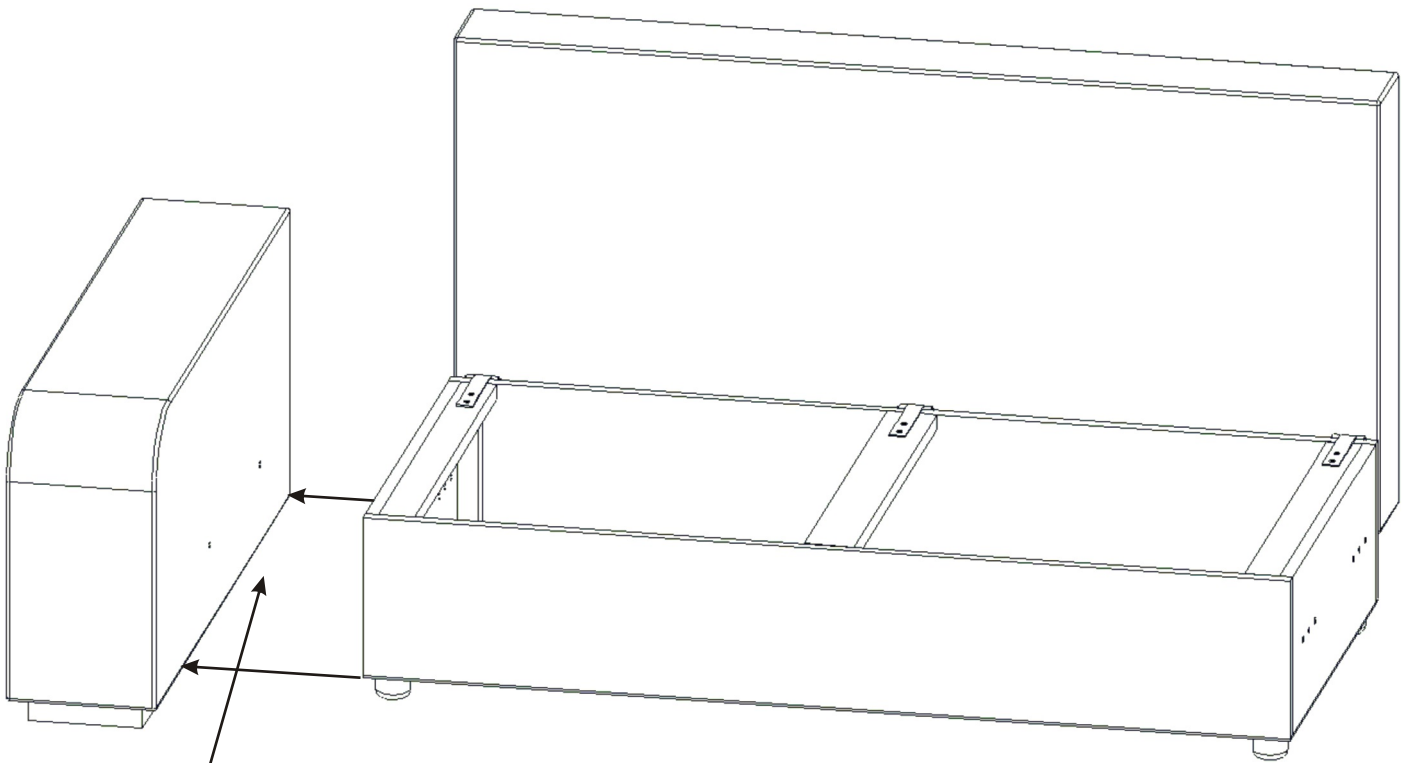

MONAKO sedací souprava

Pant na pohovku 3x 	Šroub M6x45 12x 	Podložka ø 6,3 12x 	Vrut 4x50 22x 	Vrut 4x25 6x 
Matice M6 4x 	Šroub M6x35 9x 	Dřevěná noha 150x150x36 2x 	Dřevěná noha 150x80x36 6x 	

1.

Plastová noha
 ø50
 6x
 35mm

2.

Vrut 4x25
6x

Vrut 4x50
4x

Plastová noha
ø50
4x
35mm

3.

Šroub M6x45 2x	Podložka ø 6,3 2x
	

4.

Vrut 4x50

2x

Plastová noha
ø50

2x

Vrut 4x50

16x

Dřevěná noha
150x80x36

6x

Dřevěná noha
150x150x36