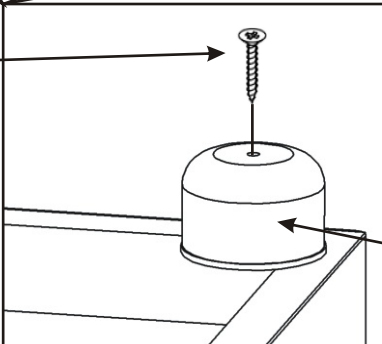

MONAKO sedací souprava

Pant na pohovku 3x 	Šroub M6x45 12x 	Podložka ø 6,3 12x 	Vrut 4x50 22x 	Vrut 4x25 6x 
Matice M6 4x 	Šroub M6x35 9x 	Dřevěná noha 150x150x36 2x 	Dřevěná noha 150x80x36 6x 	

1.

Plastová noha
 ø50
 6x
 35mm

2.

Vrut 4x25
6x

Vrut 4x50
4x

Plastová noha
ø50
4x
35mm

3.

Šroub M6x45 2x	Podložka ø 6,3 2x
	

4.

Vrut 4x50

2x

Plastová noha
ø50

2x

Vrut 4x50

16x

Dřevěná noha
150x80x36

6x

Dřevěná noha
150x150x36