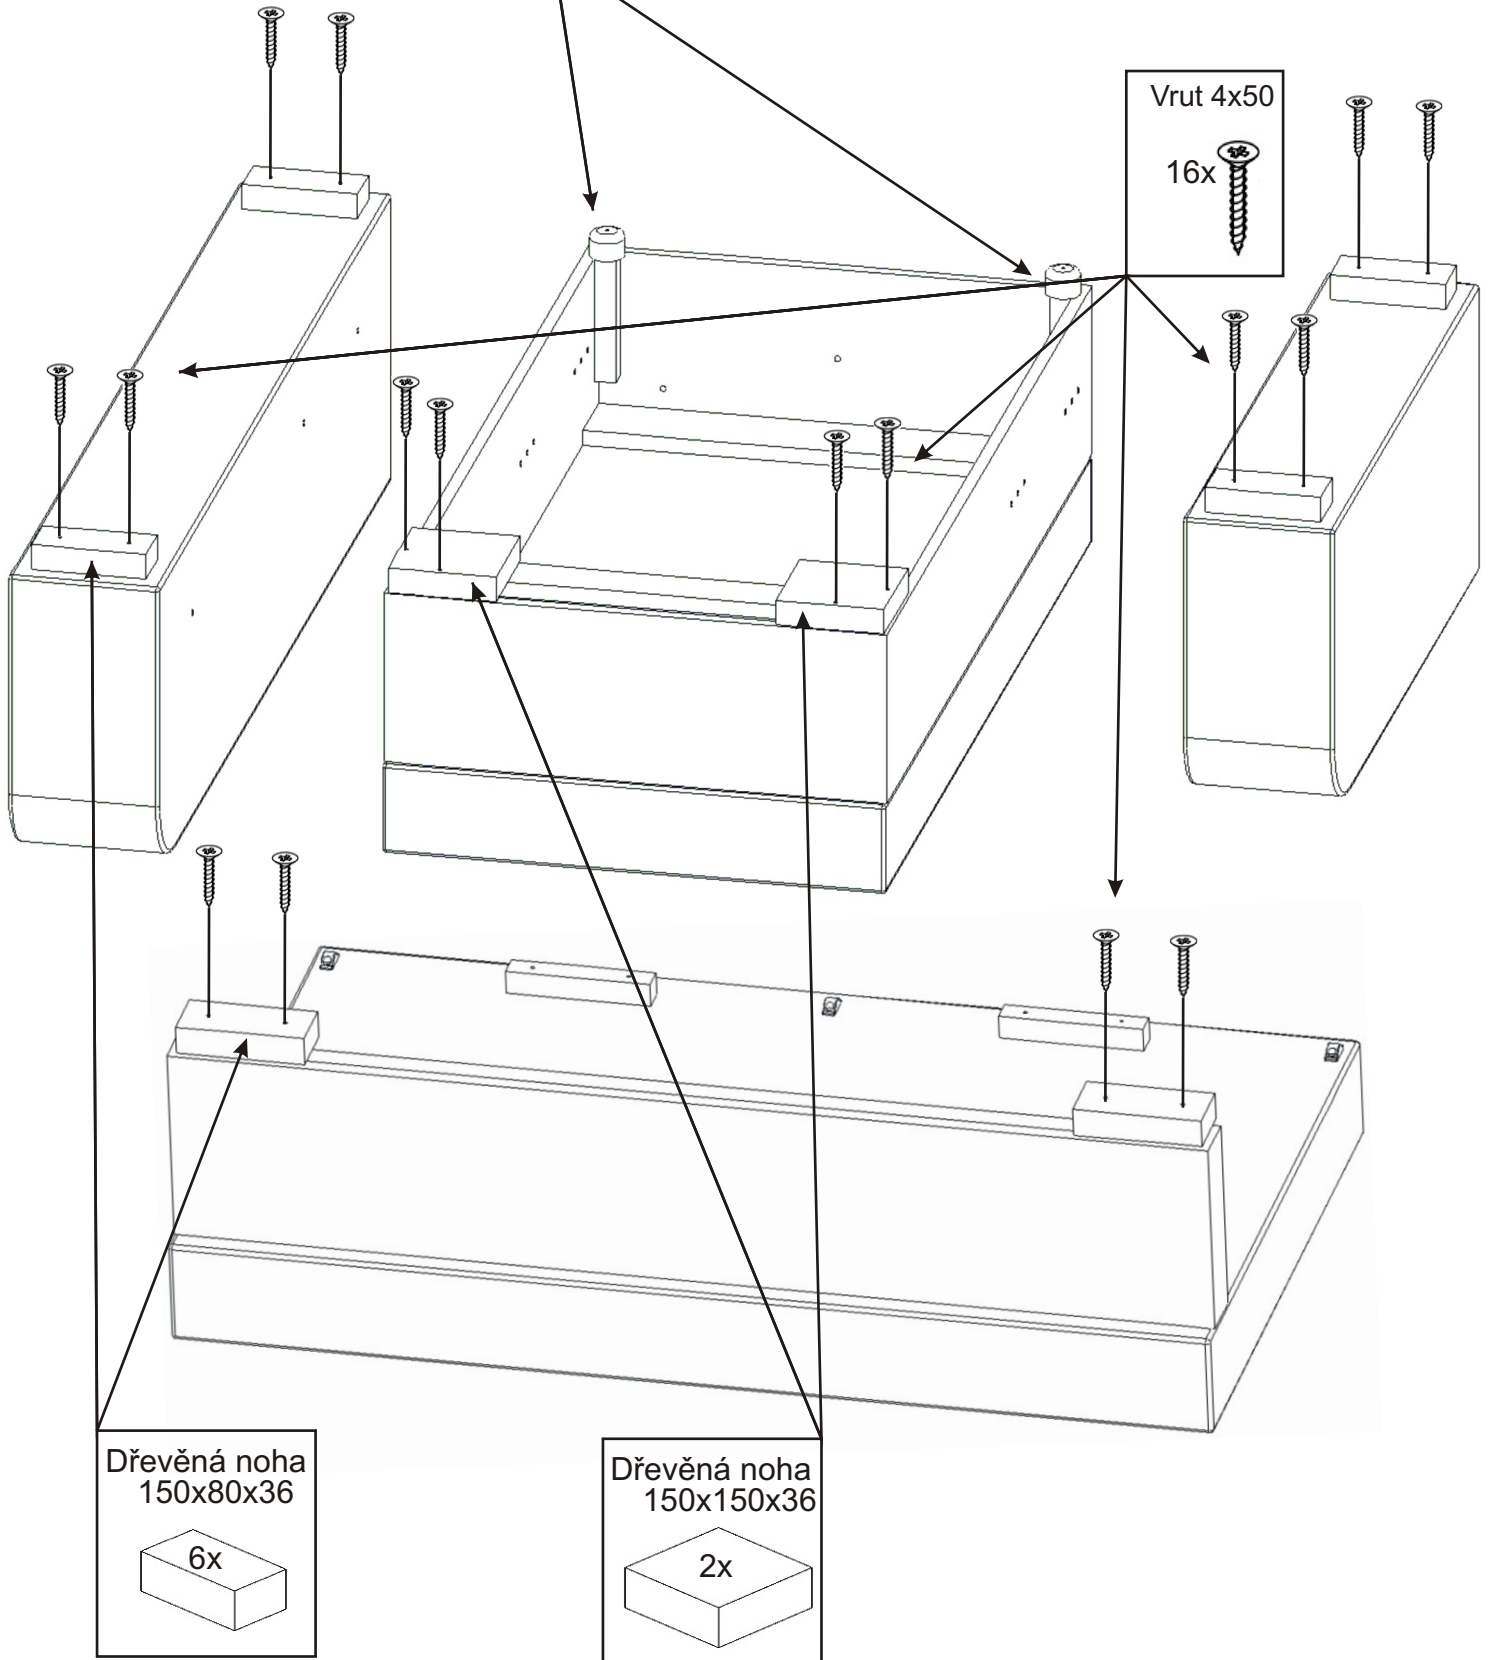

MONAKO sedací souprava

Pant na pohovku 3x 	Šroub M6x45 12x 	Podložka ø 6,3 12x 	Vrut 4x50 22x 	Vrut 4x25 6x 
Matice M6 4x 	Šroub M6x35 9x 	Dřevěná noha 150x150x36 2x 	Dřevěná noha 150x80x36 6x 	

1.

Plastová noha
 ø50
 6x
 35mm

2.

Vrut 4x25
6x

Vrut 4x50
4x

Plastová noha
ø50
4x
35mm

3.

Šroub M6x45 2x	Podložka ø 6,3 2x
	

4.

Vrut 4x50

2x

Plastová noha
ø50

2x

Vrut 4x50

16x

Dřevěná noha
150x80x36

6x

Dřevěná noha
150x150x36

2x

5.

Šroub M6x45 3x	Podložka ø 6,3 3x
-------------------	-------------------------

Šroub M6x45 3x	Podložka ø 6,3 3x
-------------------	-------------------------

6.

Matice M6
4x

Šroub M6x45
4x

Podložka
ø 6,3
4x