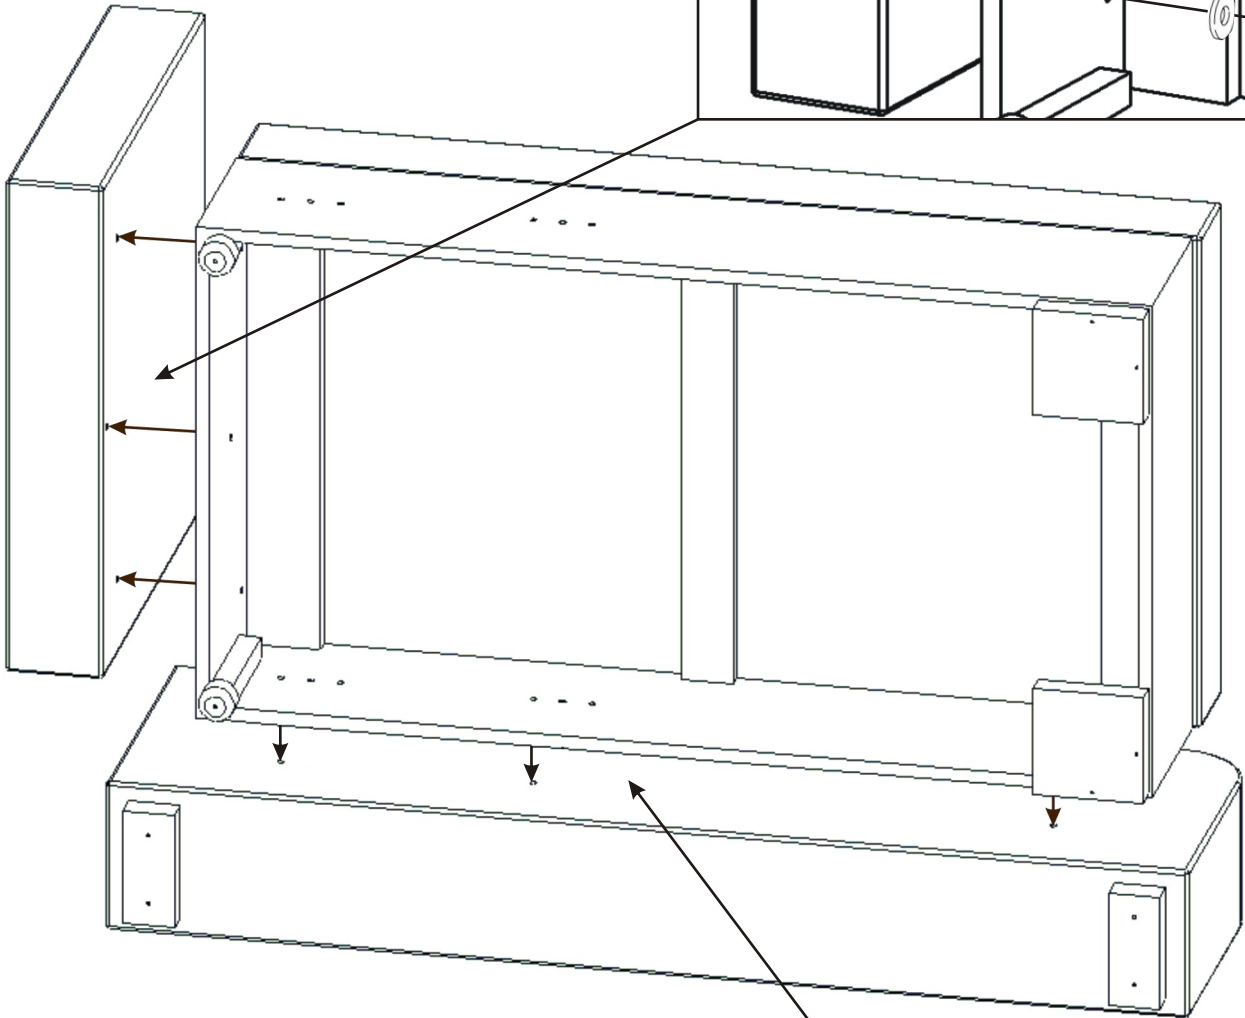

5.

Šroub M6x45 3x	Podložka ø 6,3 3x

Šroub M6x45 3x	Podložka ø 6,3 3x