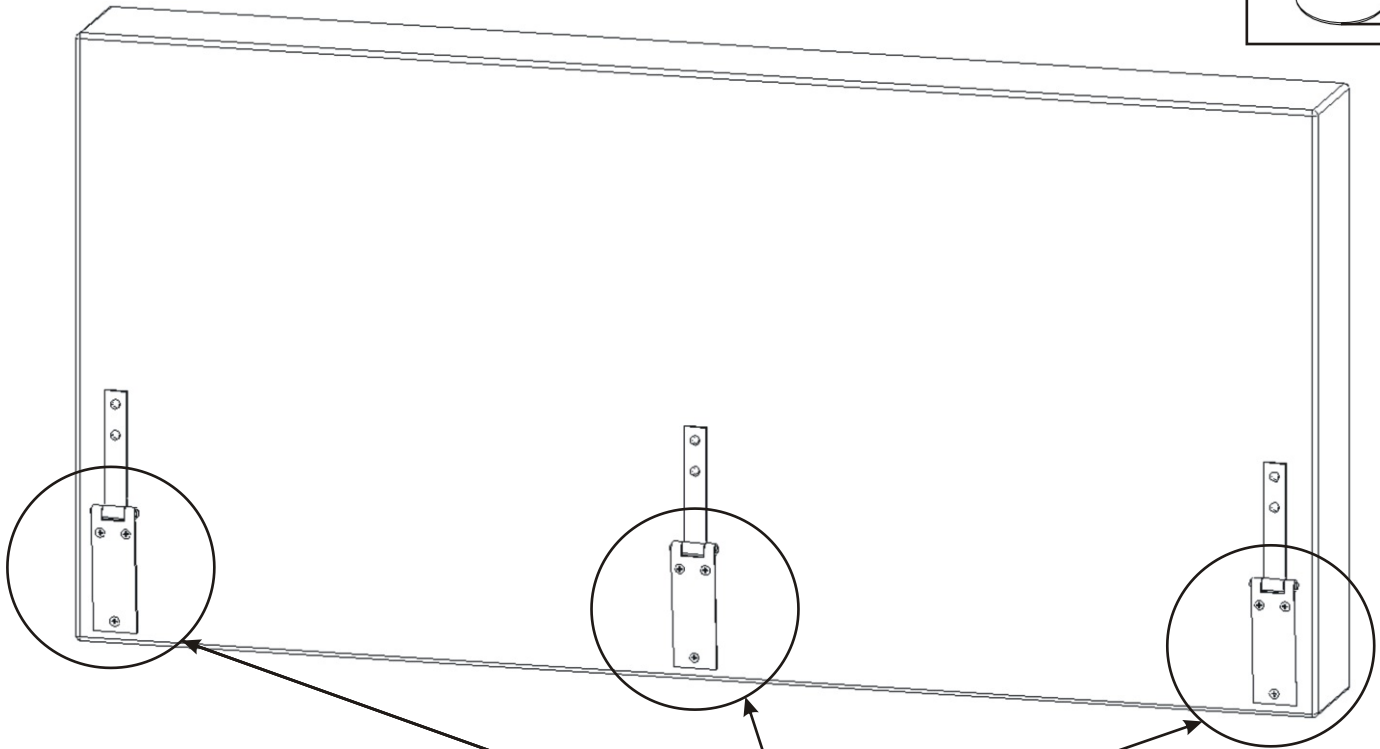

MONAKO sedací souprava

Pant na pohovku 3x 	Šroub M6x45 12x 	Podložka ø 6,3 12x 	Vrut 4x50 22x 	Vrut 4x25 6x 
Matice M6 4x 	Šroub M6x35 9x 	Dřevěná noha 150x150x36 2x 	Dřevěná noha 150x80x36 6x 	

1.

Plastová noha
 ø50
 6x
 35mm

2.

Vrut 4x25
6x

Vrut 4x50
4x

Plastová noha
ø50
4x
35mm

3.

Šroub M6x45 2x	Podložka ø 6,3 2x
	

4.

Vrut 4x50

2x

Plastová noha
ø50

2x

Vrut 4x50

16x

Dřevěná noha
150x80x36

6x

Dřevěná noha
150x150x36