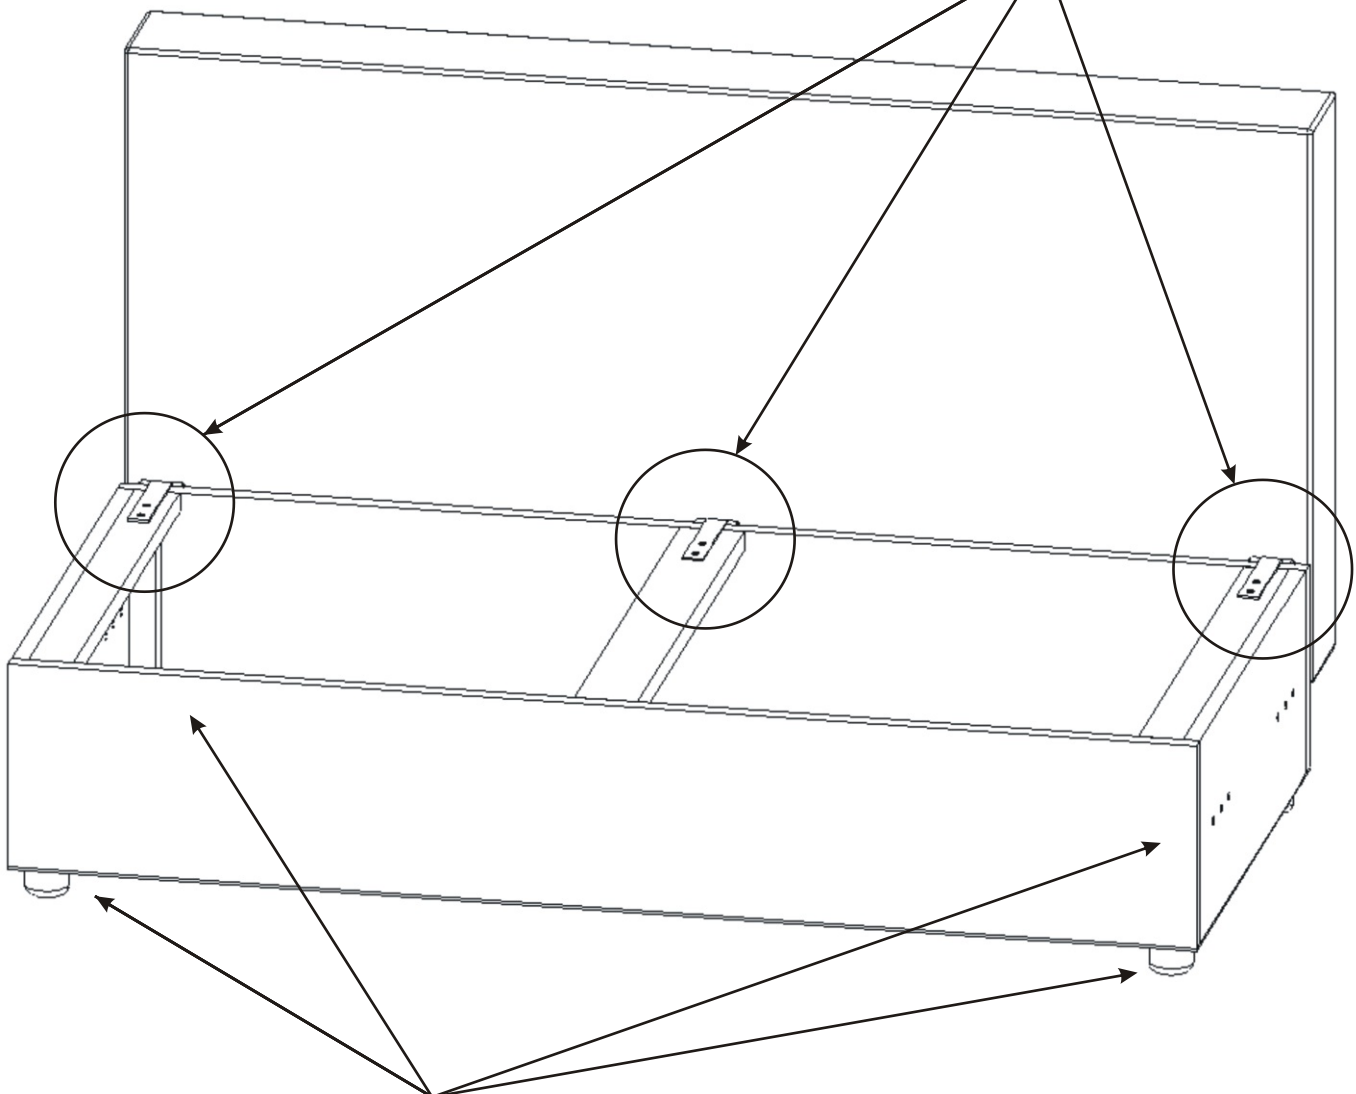

MONAKO sedací souprava

Pant na pohovku 3x 	Šroub M6x45 12x 	Podložka ø 6,3 12x 	Vrut 4x50 22x 	Vrut 4x25 6x 
Matice M6 4x 	Šroub M6x35 9x 	Dřevěná noha 150x150x36 2x 	Dřevěná noha 150x80x36 6x 	

1.

Plastová noha
 ø50
 6x
 35mm

2.

Vrut 4x25
6x

Vrut 4x50
4x

Plastová noha
ø50
4x
35mm

3.

Šroub M6x45 2x	Podložka ø 6,3 2x
	

4.

Vrut 4x50

2x

Plastová noha
ø50

2x

Vrut 4x50

16x

Dřevěná noha
150x80x36

6x

Dřevěná noha
150x150x36