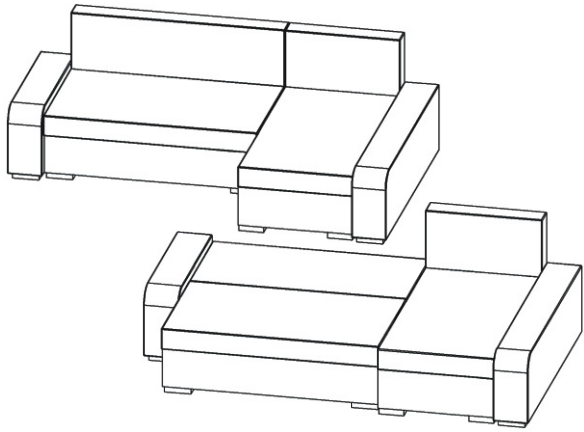

MONAKO sedací souprava

Pant na pohovku 3x 	Šroub M6x45 12x 	Podložka ø 6,3 12x 	Vrut 4x50 22x 	Vrut 4x25 6x 
Matice M6 4x 	Šroub M6x35 9x 	Dřevěná noha 150x150x36 2x 	Dřevěná noha 150x80x36 6x 	

1.

Plastová noha
 ø50
 6x
 35mm

2.

Vrut 4x25
6x

Vrut 4x50
4x

Plastová noha
ø50
4x
35mm

3.

Šroub M6x45 2x	Podložka ø 6,3 2x
	

4.

Vrut 4x50

2x

Plastová noha
ø50

2x

Vrut 4x50

16x

Dřevěná noha
150x80x36

6x

Dřevěná noha
150x150x36