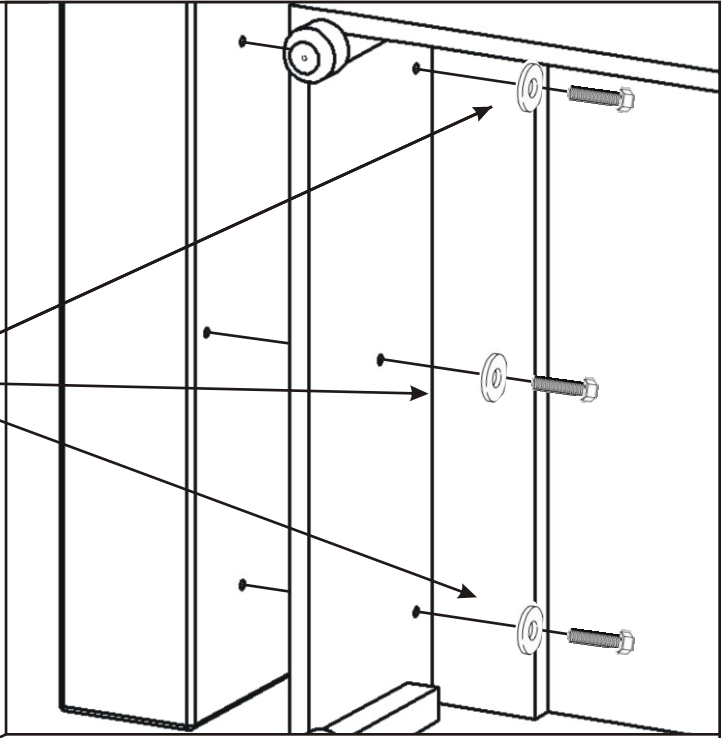

5.

Šroub M6x45 3x	Podložka ø 6,3 3x

Šroub M6x45 3x	Podložka ø 6,3 3x