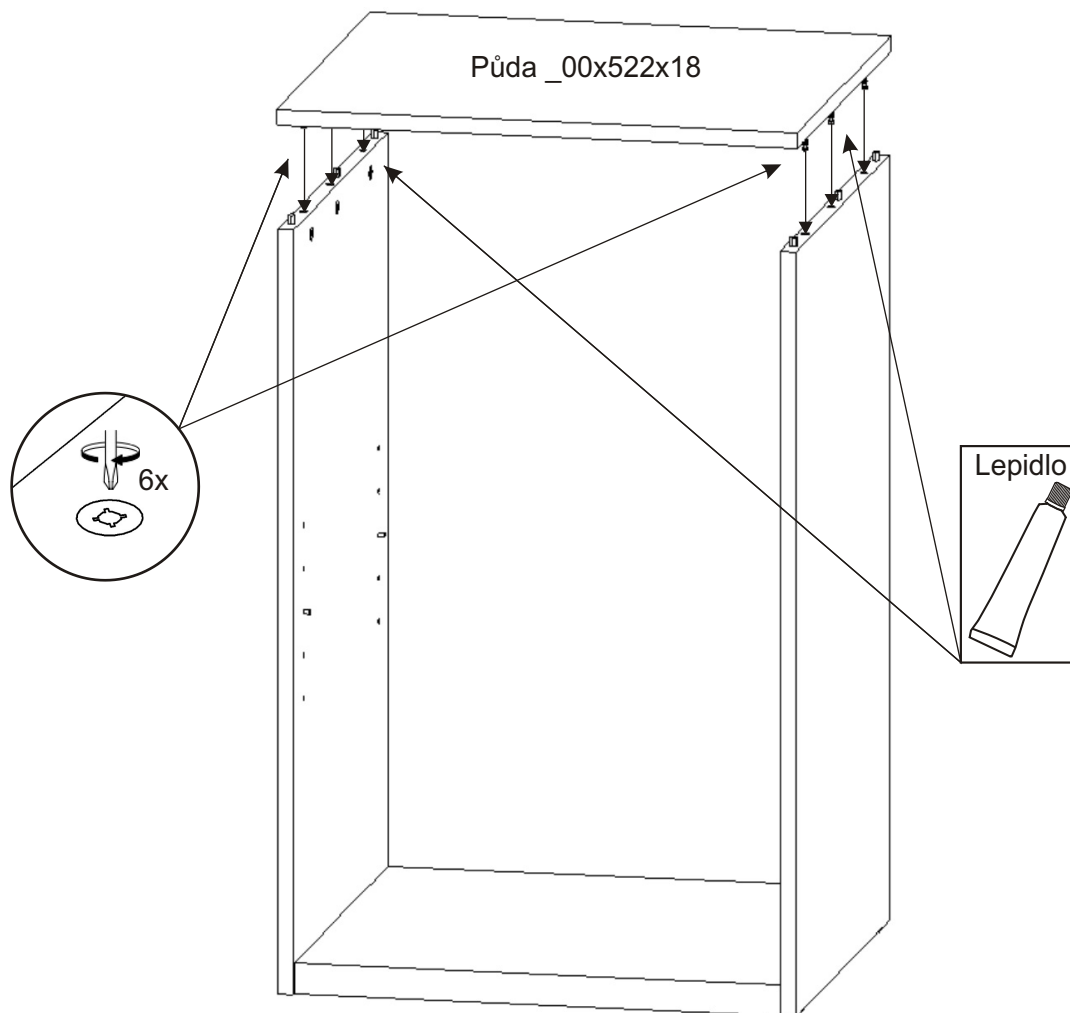

Policová skříň nízká N60,N80

Kování na skříň:

Excentr 12x 	Šroub excentru 12x 	Kolík 35mm 12x 	Lepidlo 20ml 1x 	Krytka 6x 
Kluzáky 4x 	Hřebík 42x 	Policové podpěrky kovové 4x 	H lišta jen u N80 848mm 1x 	

1.

2.

Skříň je možné složit i bez lepidla,
v případě slepení již nebude možné skříň
rozebrat bez poškození.

3.

4.A.Záda u N60

L1 = L2

4.B.Záda u N80

L1 = L2