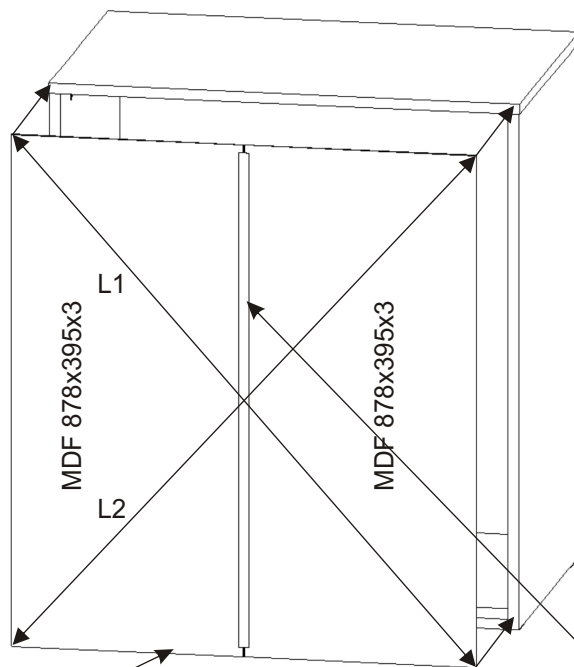

Policová skříň nízká N60,N80

Kování na skříň:

Excentr 12x 	Šroub excentru 12x 	Kolík 35mm 12x 	Lepidlo 20ml 1x 	Krytka 6x 
Kluzáky 4x 	Hřebík 42x 	Policové podpěrky kovové 4x 	H lišta jen u N80 848mm 1x 	

1.

2.

Skříň je možné složit i bez lepidla,
v případě slepení již nebude možné skříň
rozebrat bez poškození.

3.

4.A.Záda u N60

L1 = L2

4.B.Záda u N80

L1 = L2