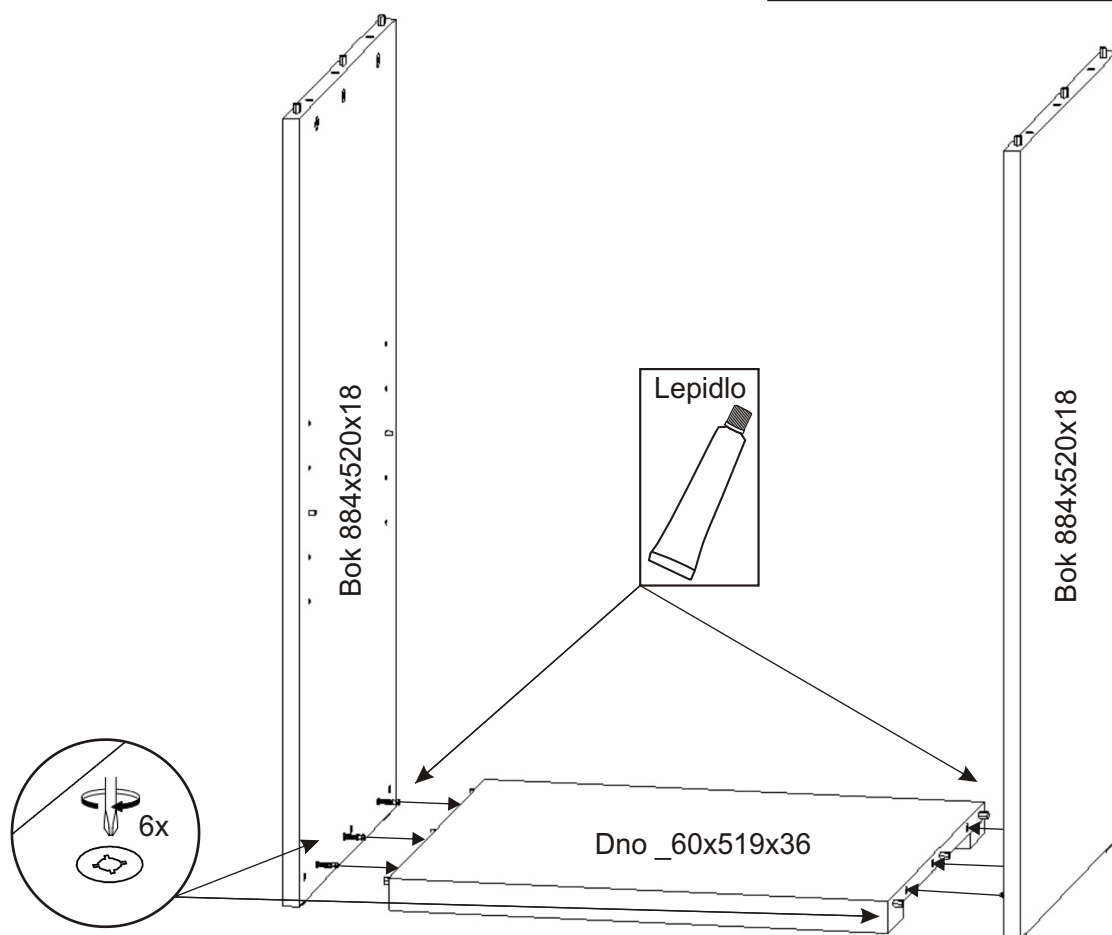

Policová skříň nízká N60,N80

Kování na skříň:

Excentr 12x 	Šroub excentru 12x 	Kolík 35mm 12x 	Lepidlo 20ml 1x 	Krytka 6x 
Kluzáky 4x 	Hřebík 42x 	Policové podpěrky kovové 4x 	H lišta jen u N80 848mm 1x 	

1.

2.

Skříň je možné složit i bez lepidla,
v případě slepení již nebude možné skříň
rozebrat bez poškození.

3.

4.A.Záda u N60

L1 = L2

4.B.Záda u N80

L1 = L2