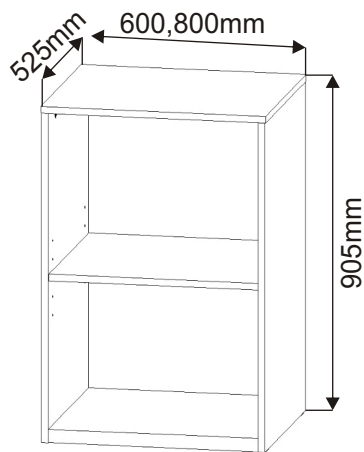

Policová skříň nízká N60,N80

Kování na skříň:

Excentr 12x 	Šroub excentru 12x 	Kolík 35mm 12x 	Lepidlo 20ml 1x 	Krytka 6x 
Kluzáky 4x 	Hřebík 42x 	Policové podpěrky kovové 4x 	H lišta jen u N80 848mm 1x 	

1.

2.

Skříň je možné složit i bez lepidla,
v případě slepení již nebude možné skříň
rozebrat bez poškození.

3.

4.A.Záda u N60

L1 = L2

4.B.Záda u N80

L1 = L2