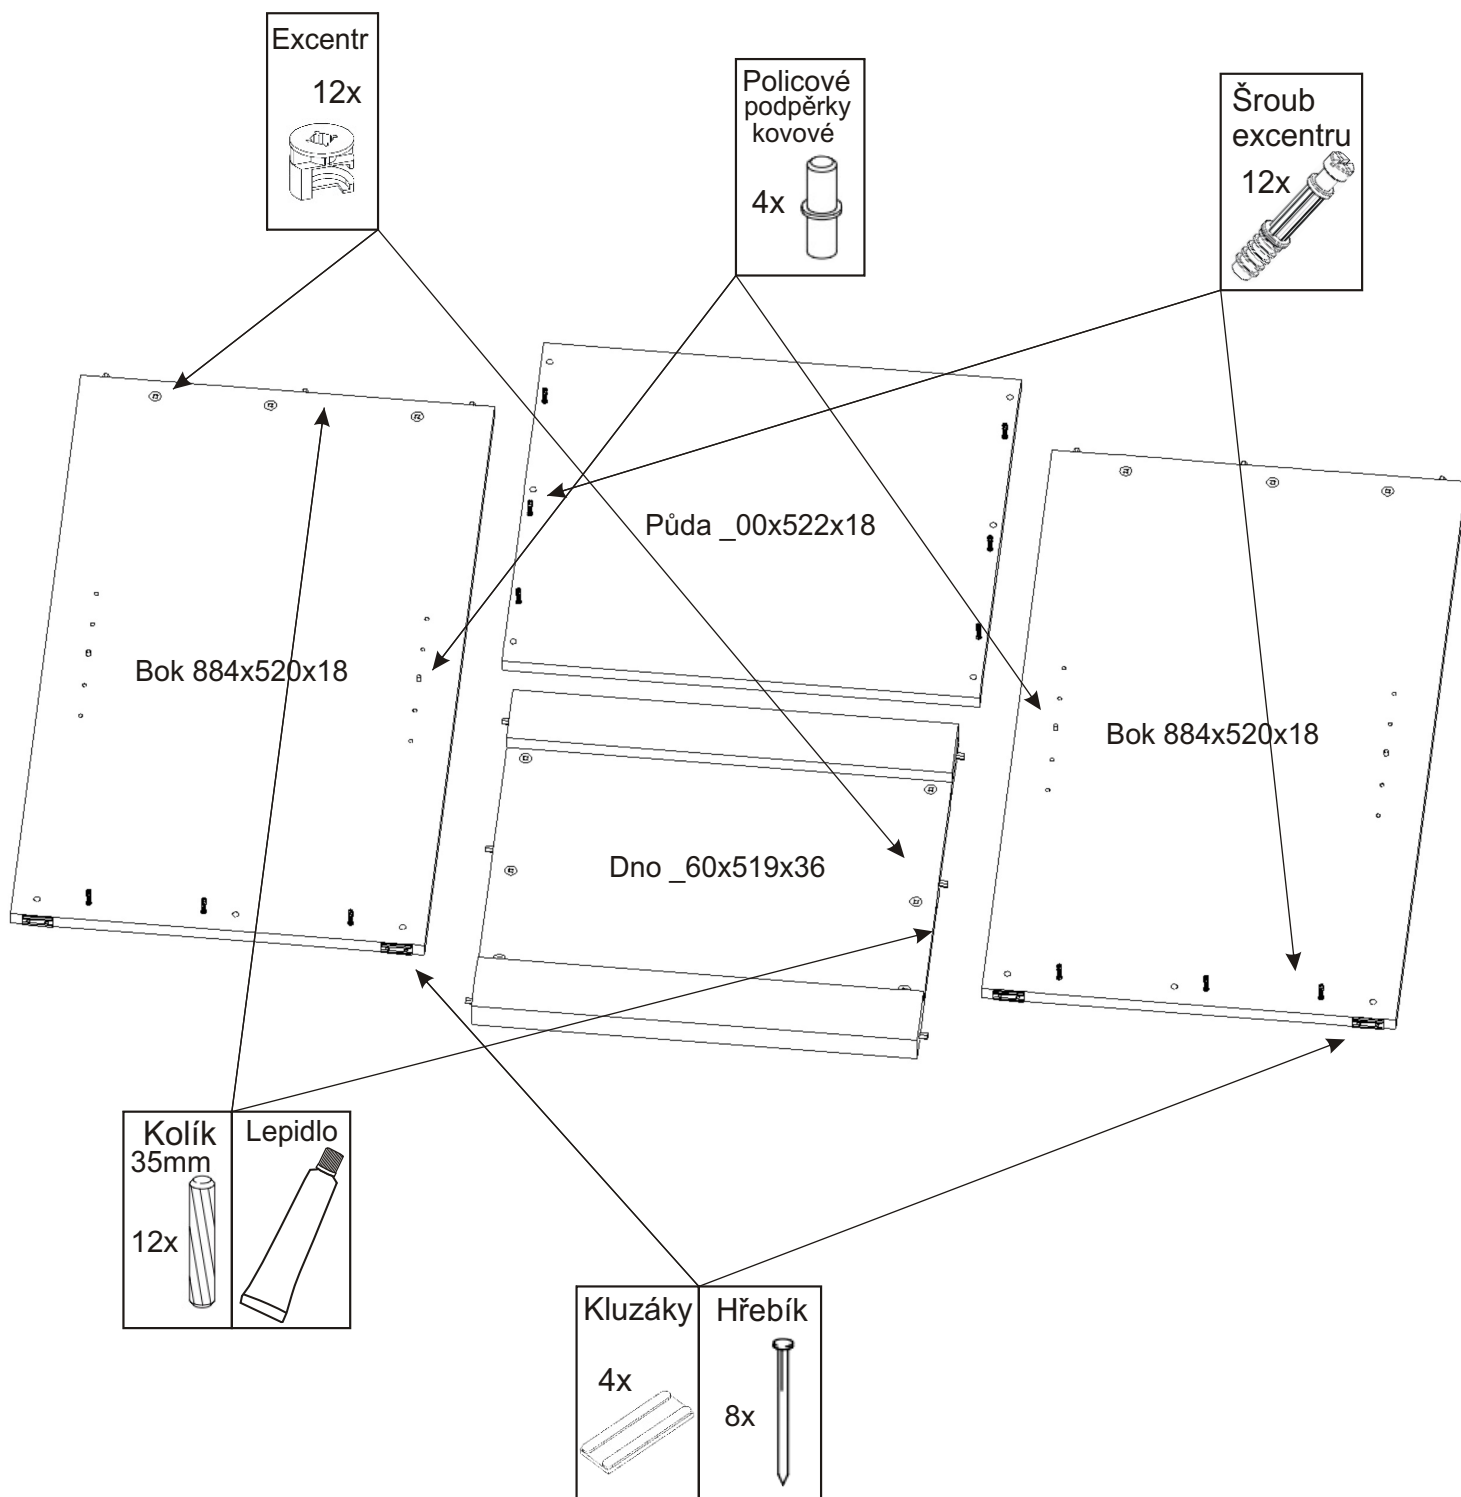

Policová skříň nízká N60,N80

Kování na skříň:

Excentr 12x 	Šroub excentru 12x 	Kolík 35mm 12x 	Lepidlo 20ml 1x 	Krytka 6x 
Kluzáky 4x 	Hřebík 42x 	Policové podpěrky kovové 4x 	H lišta jen u N80 848mm 1x 	

1.

2.

Skříň je možné složit i bez lepidla,
v případě slepení již nebude možné skříň
rozebrat bez poškození.

3.

4.A.Záda u N60

L1 = L2

4.B.Záda u N80

L1 = L2

5.