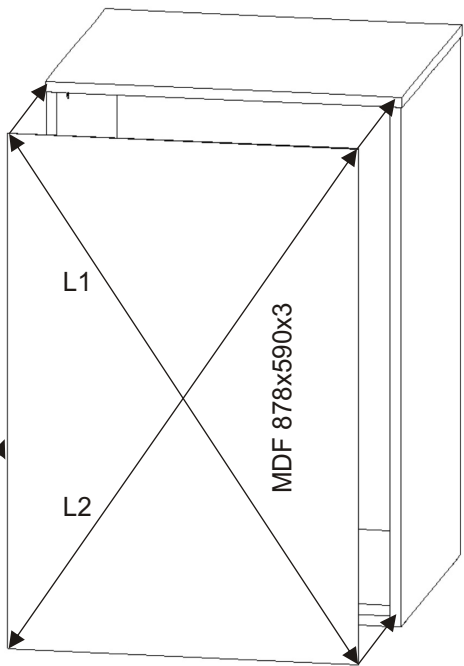

Policová skříň nízká N60,N80

Kování na skříň:

Excentr 12x 	Šroub excentru 12x 	Kolík 35mm 12x 	Lepidlo 20ml 1x 	Krytka 6x 
Kluzáky 4x 	Hřebík 42x 	Policové podpěrky kovové 4x 	H lišta jen u N80 848mm 1x 	

1.

2.

Skříň je možné složit i bez lepidla,
v případě slepení již nebude možné skříň
rozebrat bez poškození.

3.

4.A.Záda u N60

L1 = L2

4.B.Záda u N80

L1 = L2