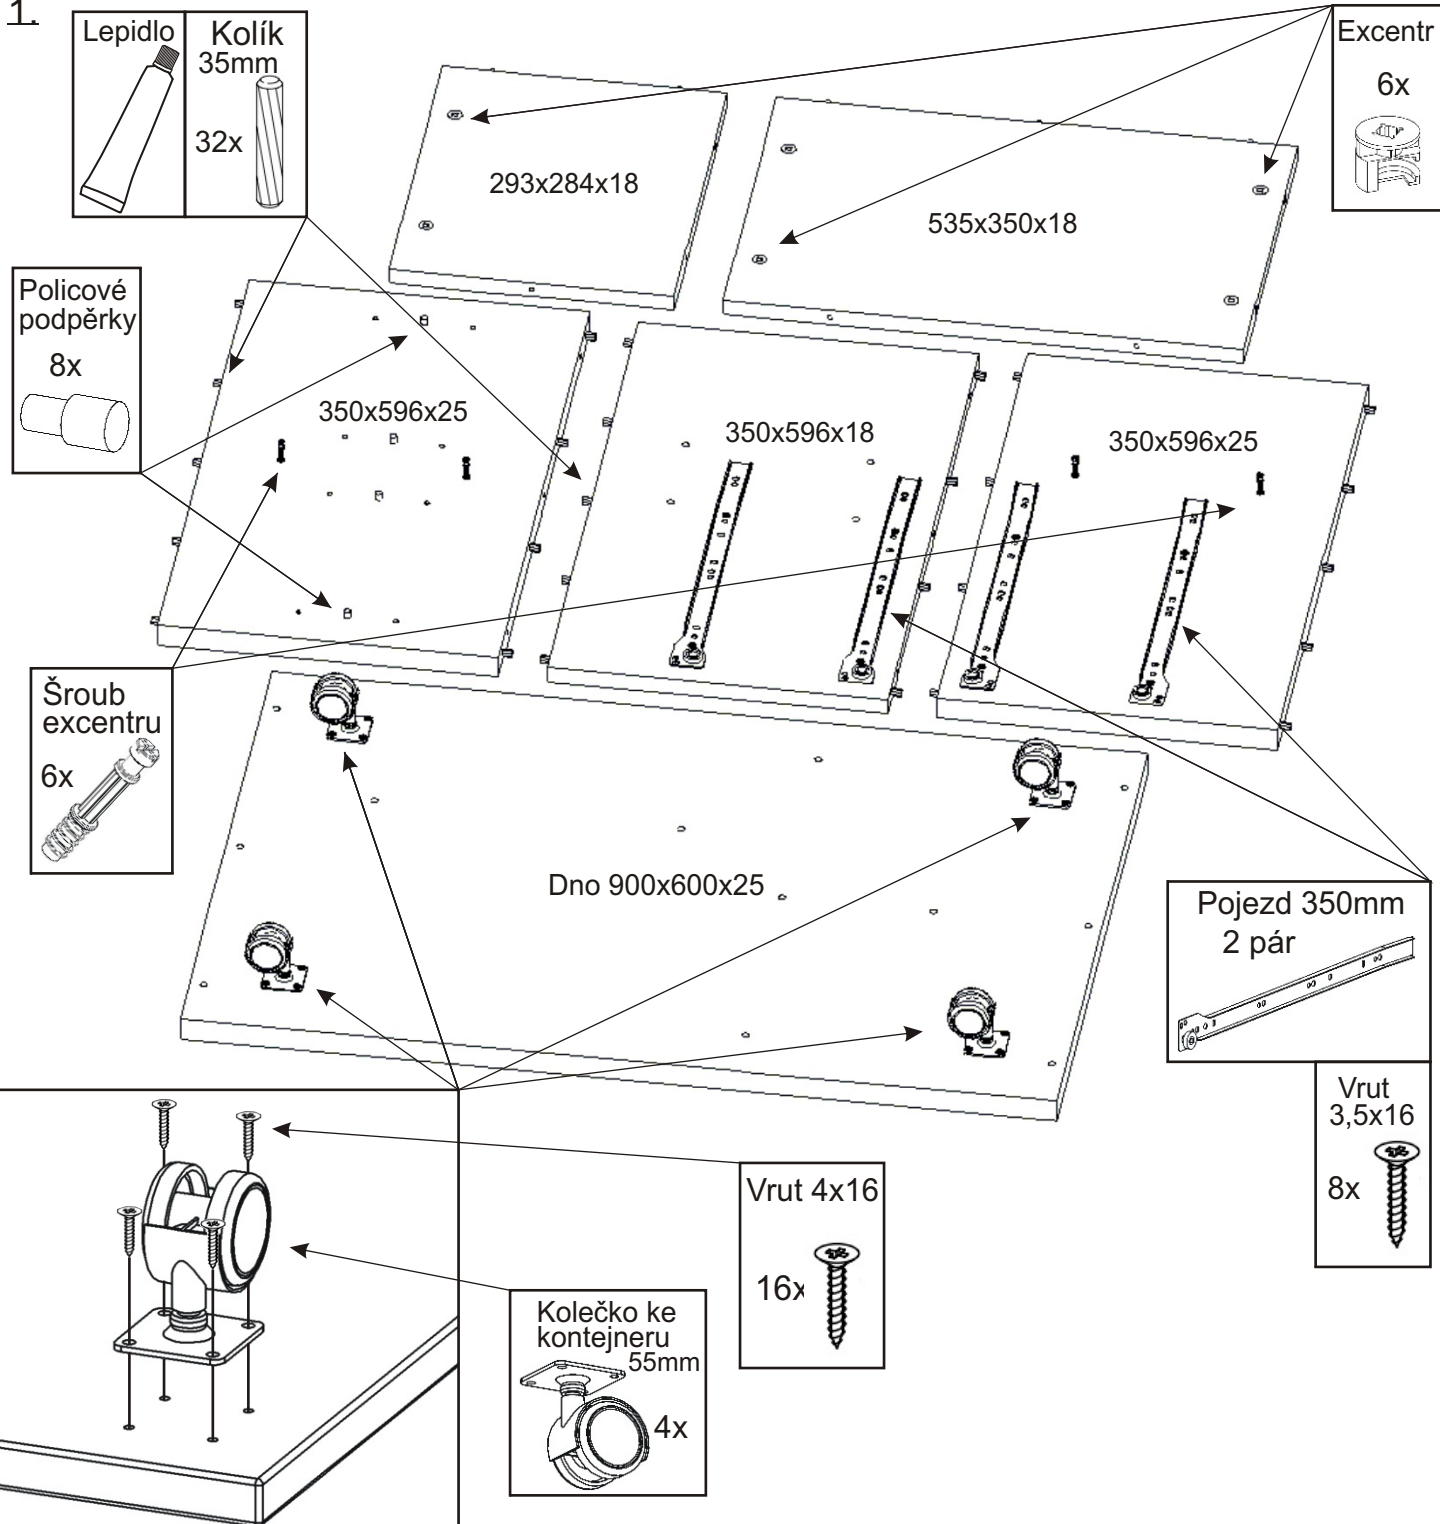

MAROKO 35 konferenční stůl

Kolík 35mm 40x 	Lepidlo 40ml 1x 	Šroub excentru 10x 	Excentr 10x 	Konfirmát 50mm 22x 	Hřebík 36x 	Policové podpěrky 8x
Úchytka černá 2x 128mm 	Šroubky k úchytcce 4x22mm 4x 	Vrut 4x16 16x 	Vrut 3,5x16 20x 	Krytka plastová ø18mm 6x 	Policové podpěrky 8x 	Kolečko ke kontejneru 55mm 4x
Policové podpěrky 8x 	Pojezd 350mm 2 páry 	MDF 507x358x3 2x 				

1.

2.1.

2.2.

2.3.

2.4.

2.5.

3.

4.

5.

6.

7.