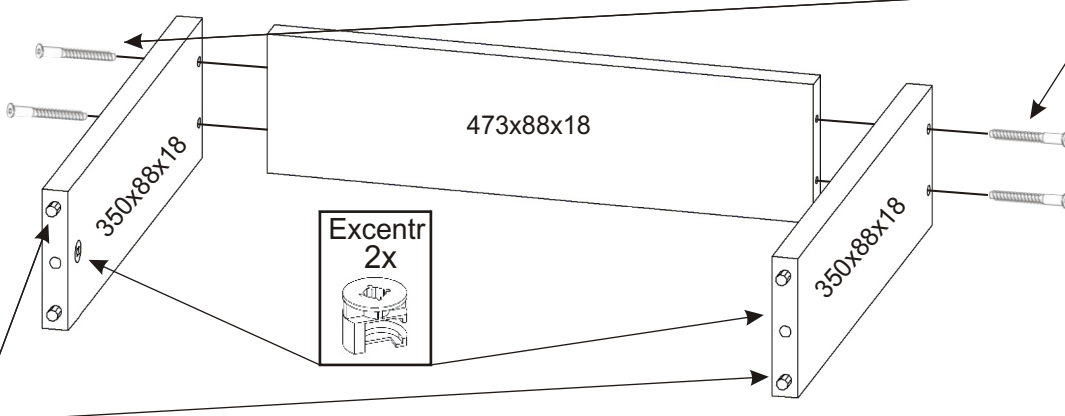

MAROKO 35 konferenční stůl

Kolík 35mm 40x 	Lepidlo 40ml 1x 	Šroub excentru 10x 	Excentr 10x 	Konfirmát 50mm 22x 	Hřebík 36x 	Policové podpěrky 8x
Úchytka černá 2x 128mm 	Šroubky k úchytcce 4x22mm 4x 	Vrut 4x16 16x 	Vrut 3,5x16 20x 	Krytka plastová ø18mm 6x 	Policové podpěrky 8x 	Kolečko ke kontejneru 55mm 4x
Policové podpěrky 8x 	Pojezd 350mm 2 páry 	MDF 507x358x3 2x 				

1.

2.1.

2.2.

2.3.

2.4.

2.5.

3.

4.