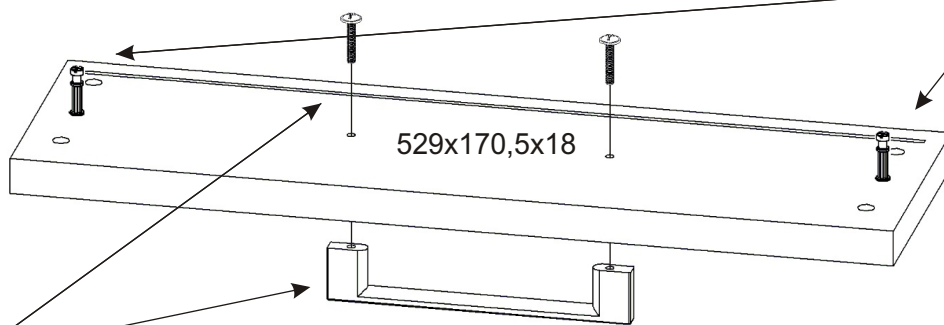

MAROKO 35 konferenční stůl

Kolík 35mm 40x 	Lepidlo 40ml 1x 	Šroub excentru 10x 	Excentr 10x 	Konfirmát 50mm 22x 	Hřebík 36x 	Policové podpěrky 8x
Úchytka černá 2x 128mm 	Šroubky k úchytcce 4x22mm 4x 	Vrut 4x16 16x 	Vrut 3,5x16 20x 	Krytka plastová ø18mm 6x 	Policové podpěrky 8x 	Kolečko ke kontejneru 55mm 4x
Policové podpěrky 8x 	Pojezd 350mm 2 páry 	MDF 507x358x3 2x 				

1.

2.1.

2.2.

2.3.

2.4.

2.5.

3.

4.