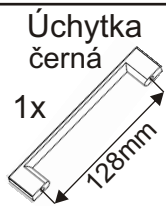

MAROKO 35 konferenční stůl

Kolík 35mm 40x 	Lepidlo 40ml 1x 	Šroub excentru 10x 	Excentr 10x 	Konfirmát 50mm 22x 	Hřebík 36x 	Policové podpěrky 8x
Úchytka černá 2x 128mm 	Šroubky k úchytcce 4x22mm 4x 	Vrut 4x16 16x 	Vrut 3,5x16 20x 	Krytka plastová ø18mm 6x 	Policové podpěrky 8x 	Kolečko ke kontejneru 55mm 4x
Policové podpěrky 8x 	Pojezd 350mm 2 páry 	MDF 507x358x3 2x 				

1.

2.1.

2.2.

2.3.

2.4.

2.5.

3.

4.