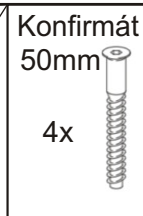

MAROKO 35 konferenční stůl

Kolík 35mm 40x 	Lepidlo 40ml 1x 	Šroub excentru 10x 	Excentr 10x 	Konfirmát 50mm 22x 	Hřebík 36x 	Policové podpěrky 8x
Úchytka černá 2x 128mm 	Šroubky k úchytcce 4x22mm 4x 	Vrut 4x16 16x 	Vrut 3,5x16 20x 	Krytka plastová ø18mm 6x 	Policové podpěrky 8x 	Kolečko ke kontejneru 55mm 4x
Policové podpěrky 8x 	Pojezd 350mm 2 páry 	MDF 507x358x3 2x 				

1.

2.1.

2.2.

2.3.

2.4.

2.5.

3.

4.