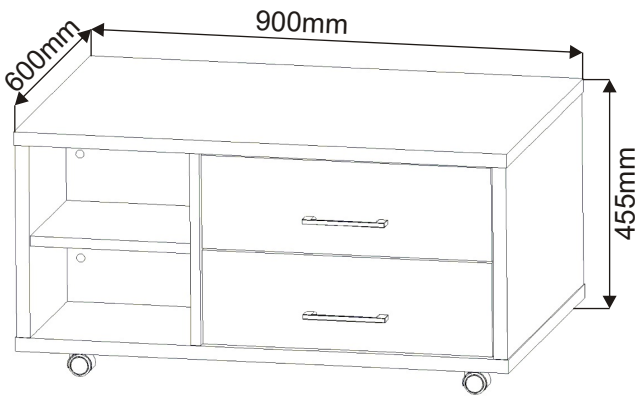

MAROKO 35 konferenční stůl

Kolík 35mm 40x 	Lepidlo 40ml 1x 	Šroub excentru 10x 	Excentr 10x 	Konfirmát 50mm 22x 	Hřebík 36x 	Policové podpěrky 8x
Úchytka černá 2x 128mm 	Šroubky k úchytcce 4x22mm 4x 	Vrut 4x16 16x 	Vrut 3,5x16 20x 	Krytka plastová ø18mm 6x 	Policové podpěrky 8x 	Kolečko ke kontejneru 55mm 4x
Policové podpěrky 8x 	Pojezd 350mm 2 páry 	MDF 507x358x3 2x 				