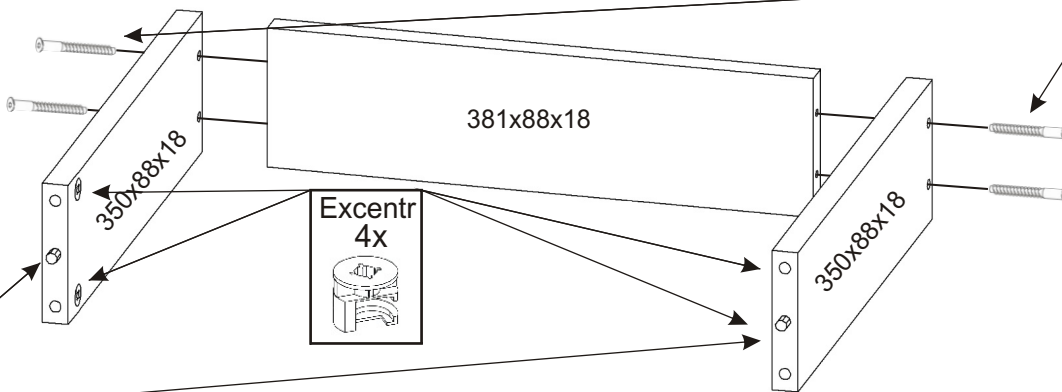

# MAROKO 21 s led osvětlením

<b>Kolík 35mm</b> 26x 	<b>Šroub excentru</b> 36x 	<b>Excentr</b> 36x 	<b>Konfirmát 50mm</b> 8x 	<b>Hřebík</b> 50x 	<b>Krytka velká 30x</b> 30x 
<b>Vrut 4x50</b> 4x 	<b>Vrut 4x30</b> 4x 	<b>Vrut 4x20</b> 4x 	<b>Vrut 4x16</b> 12x 	<b>Vrut 3,5x16</b> 24x 	<b>Plastová krytka 88mm</b> 1x 

<b>Úchytka černá</b> 4x 128mm 	<b>Šroubky k úchytce 4x22mm</b> 8x 	<b>Zarážka dveří</b> 2x 	<b>Vložený pant s tlumením</b> 4x 	<b>Kovová podnož černá 1470x370x120</b> 1x 	<b>Pojezd 350mm 2 páry</b> 2 páry 	<b>MDF</b> 1462x550x3-1ks 415x358x3-2ks 	<b>Led světlo, krytky+trafo</b> 1x 217mm 
---	---	--------------------------------	--	---	--	---	--

1.

2.1.

2.2.

2.3.

2.4.

2.5.