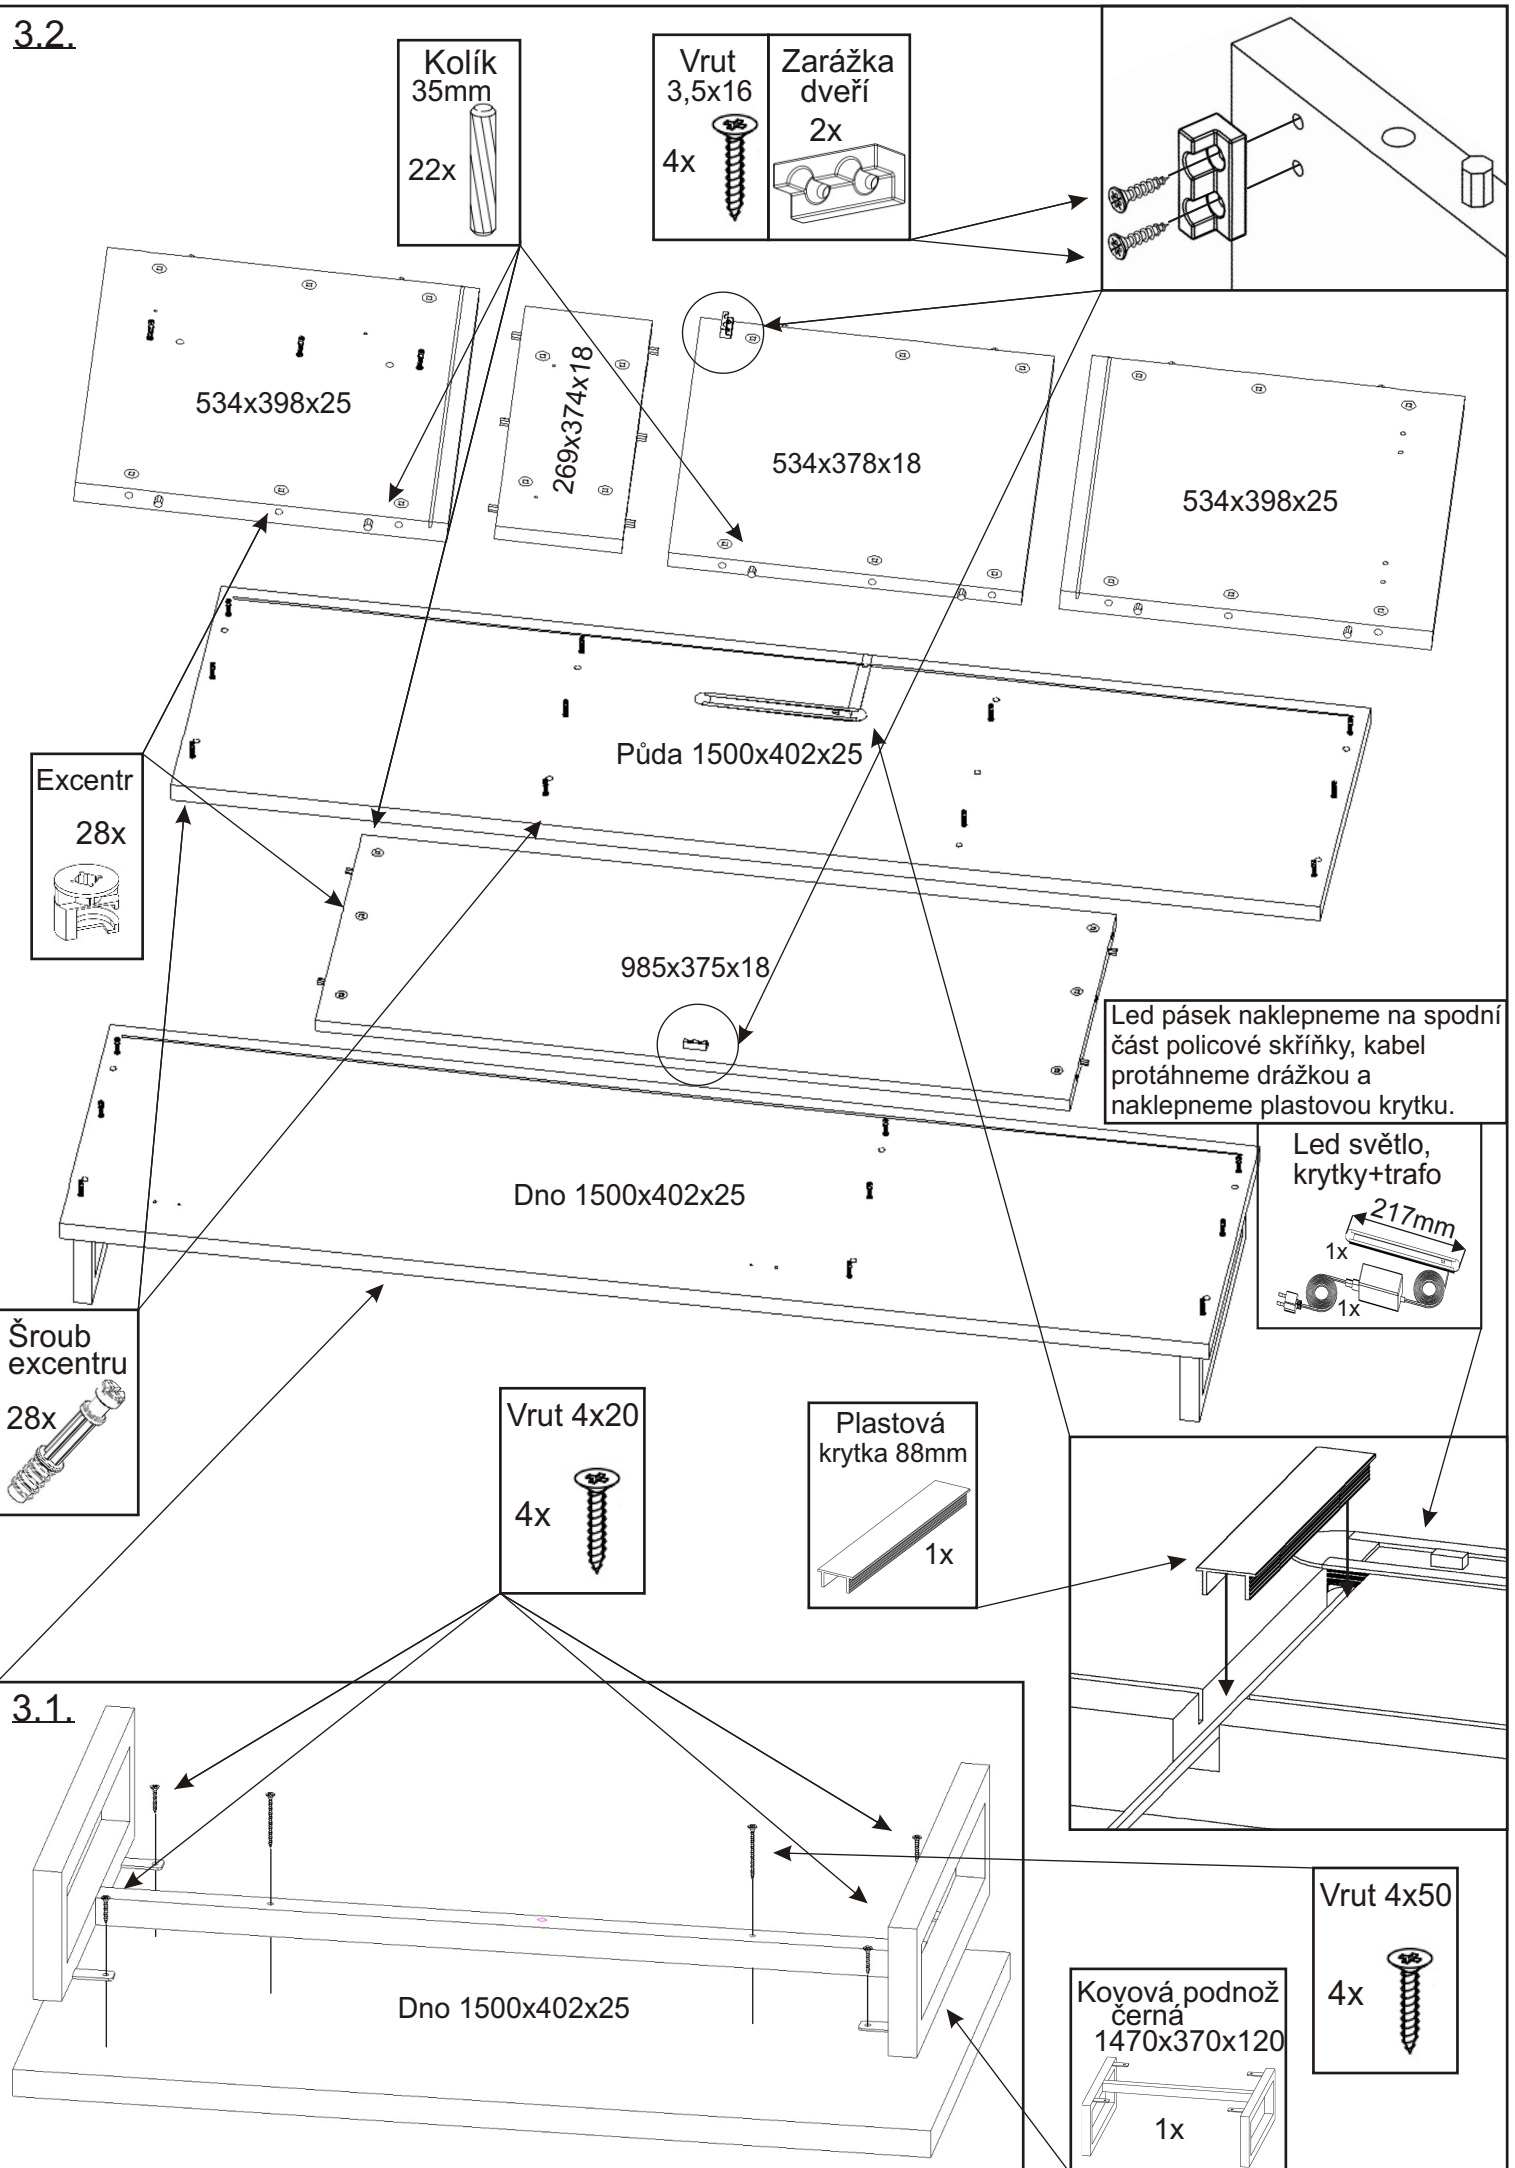

# MAROKO 21 s led osvětlením

<b>Kolík 35mm</b> 26x 	<b>Šroub excentru</b> 36x 	<b>Excentr</b> 36x 	<b>Konfirmát 50mm</b> 8x 	<b>Hřebík</b> 50x 	<b>Krytka velká 30x</b> 30x 
<b>Vrut 4x50</b> 4x 	<b>Vrut 4x30</b> 4x 	<b>Vrut 4x20</b> 4x 	<b>Vrut 4x16</b> 12x 	<b>Vrut 3,5x16</b> 24x 	<b>Plastová krytka 88mm</b> 1x 

<b>Úchytka černá</b> 4x 128mm 	<b>Šroubky k úchytce 4x22mm</b> 8x 	<b>Zarážka dveří</b> 2x 	<b>Vložený pant s tlumením</b> 4x 	<b>Kovová podnož černá 1470x370x120</b> 1x 	<b>Pojezd 350mm 2 páry</b> 2 páry 	<b>MDF</b> 1462x550x3-1ks 415x358x3-2ks 	<b>Led světlo, krytky+trafo</b> 1x 217mm 
---	---	--------------------------------	--	---	--	---	--

1.

2.1.

2.2.

2.3.

2.4.

2.5.

### 3.1.

4.

5.

6.

7.