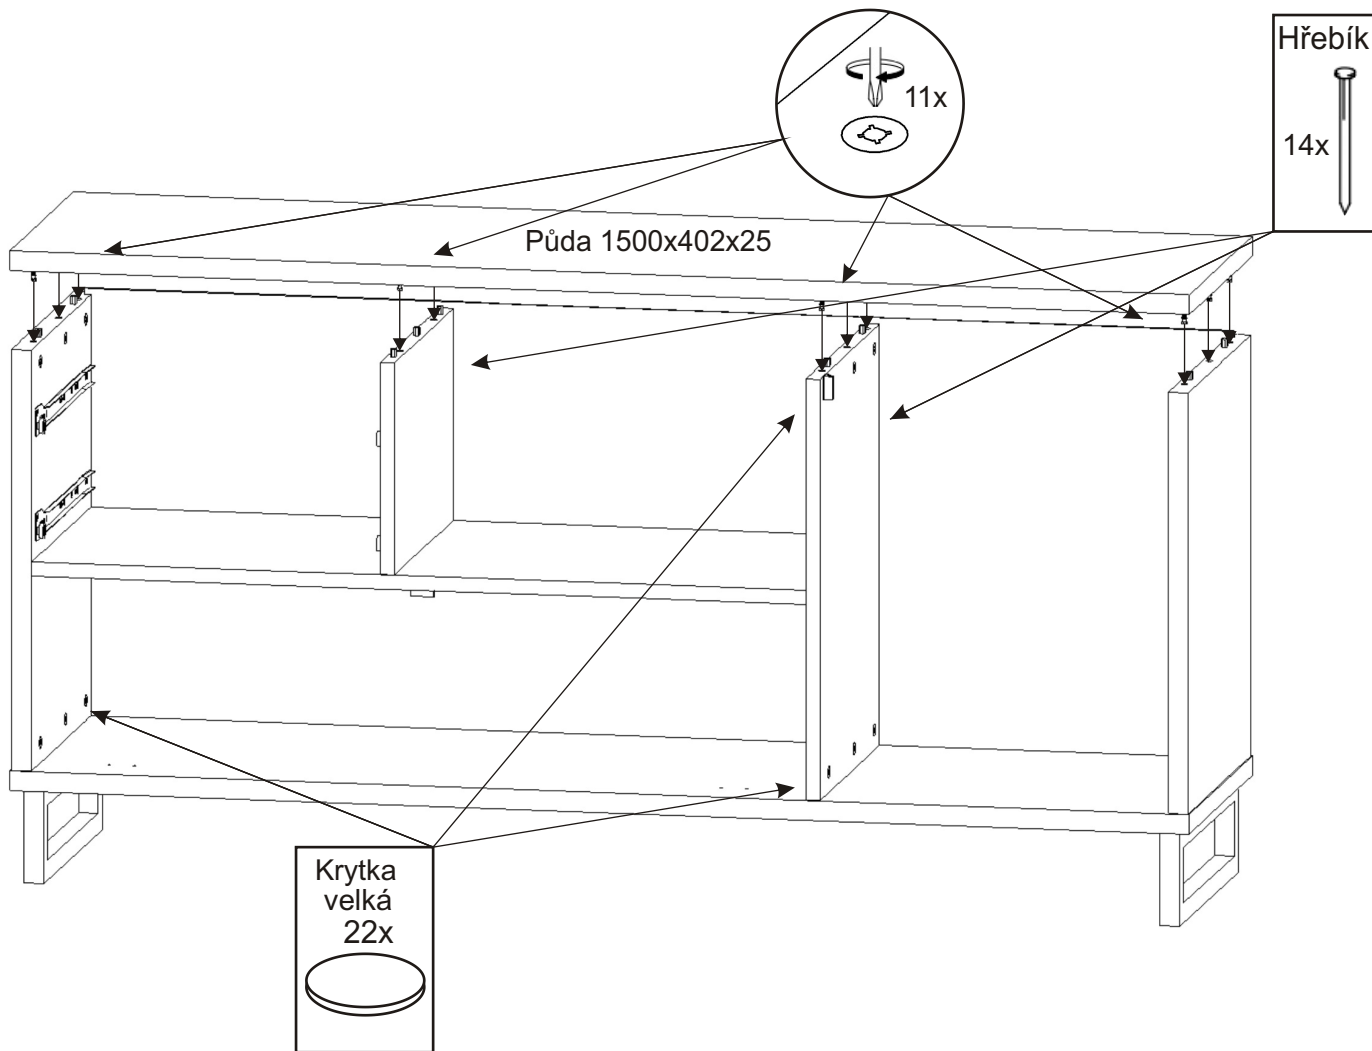

# MAROKO 21 s led osvětlením

<b>Kolík 35mm</b> 26x 	<b>Šroub excentru</b> 36x 	<b>Excentr</b> 36x 	<b>Konfirmát 50mm</b> 8x 	<b>Hřebík</b> 50x 	<b>Krytka velká 30x</b> 30x 
<b>Vrut 4x50</b> 4x 	<b>Vrut 4x30</b> 4x 	<b>Vrut 4x20</b> 4x 	<b>Vrut 4x16</b> 12x 	<b>Vrut 3,5x16</b> 24x 	<b>Plastová krytka 88mm</b> 1x 

### 3.1.

4.

5.

6.

7.