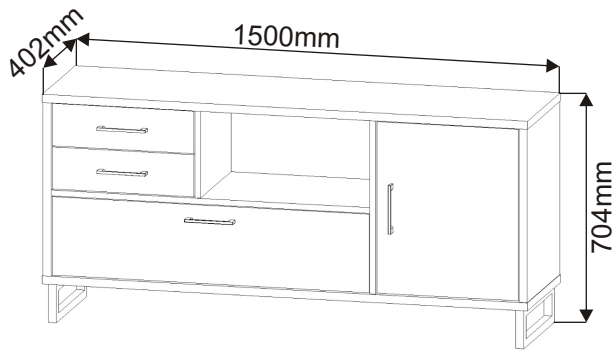

# MAROKO 21 s led osvětlením

<b>Kolík 35mm</b> 26x 	<b>Šroub excentru</b> 36x 	<b>Excentr</b> 36x 	<b>Konfirmát 50mm</b> 8x 	<b>Hřebík</b> 50x 	<b>Krytka velká 30x</b> 30x 
<b>Vrut 4x50</b> 4x 	<b>Vrut 4x30</b> 4x 	<b>Vrut 4x20</b> 4x 	<b>Vrut 4x16</b> 12x 	<b>Vrut 3,5x16</b> 24x 	<b>Plastová krytka 88mm</b> 1x 

<b>Úchytka černá</b> 4x 128mm 	<b>Šroubky k úchytce 4x22mm</b> 8x 	<b>Zarážka dveří</b> 2x 	<b>Vložený pant s tlumením</b> 4x 	<b>Kovová podnož černá 1470x370x120</b> 1x 	<b>Pojezd 350mm 2 páry</b> 2 páry 	<b>MDF</b> 1462x550x3-1ks 415x358x3-2ks 	<b>Led světlo, krytky+trafo</b> 1x 217mm 
---	---	--------------------------------	--	---	--	---	--