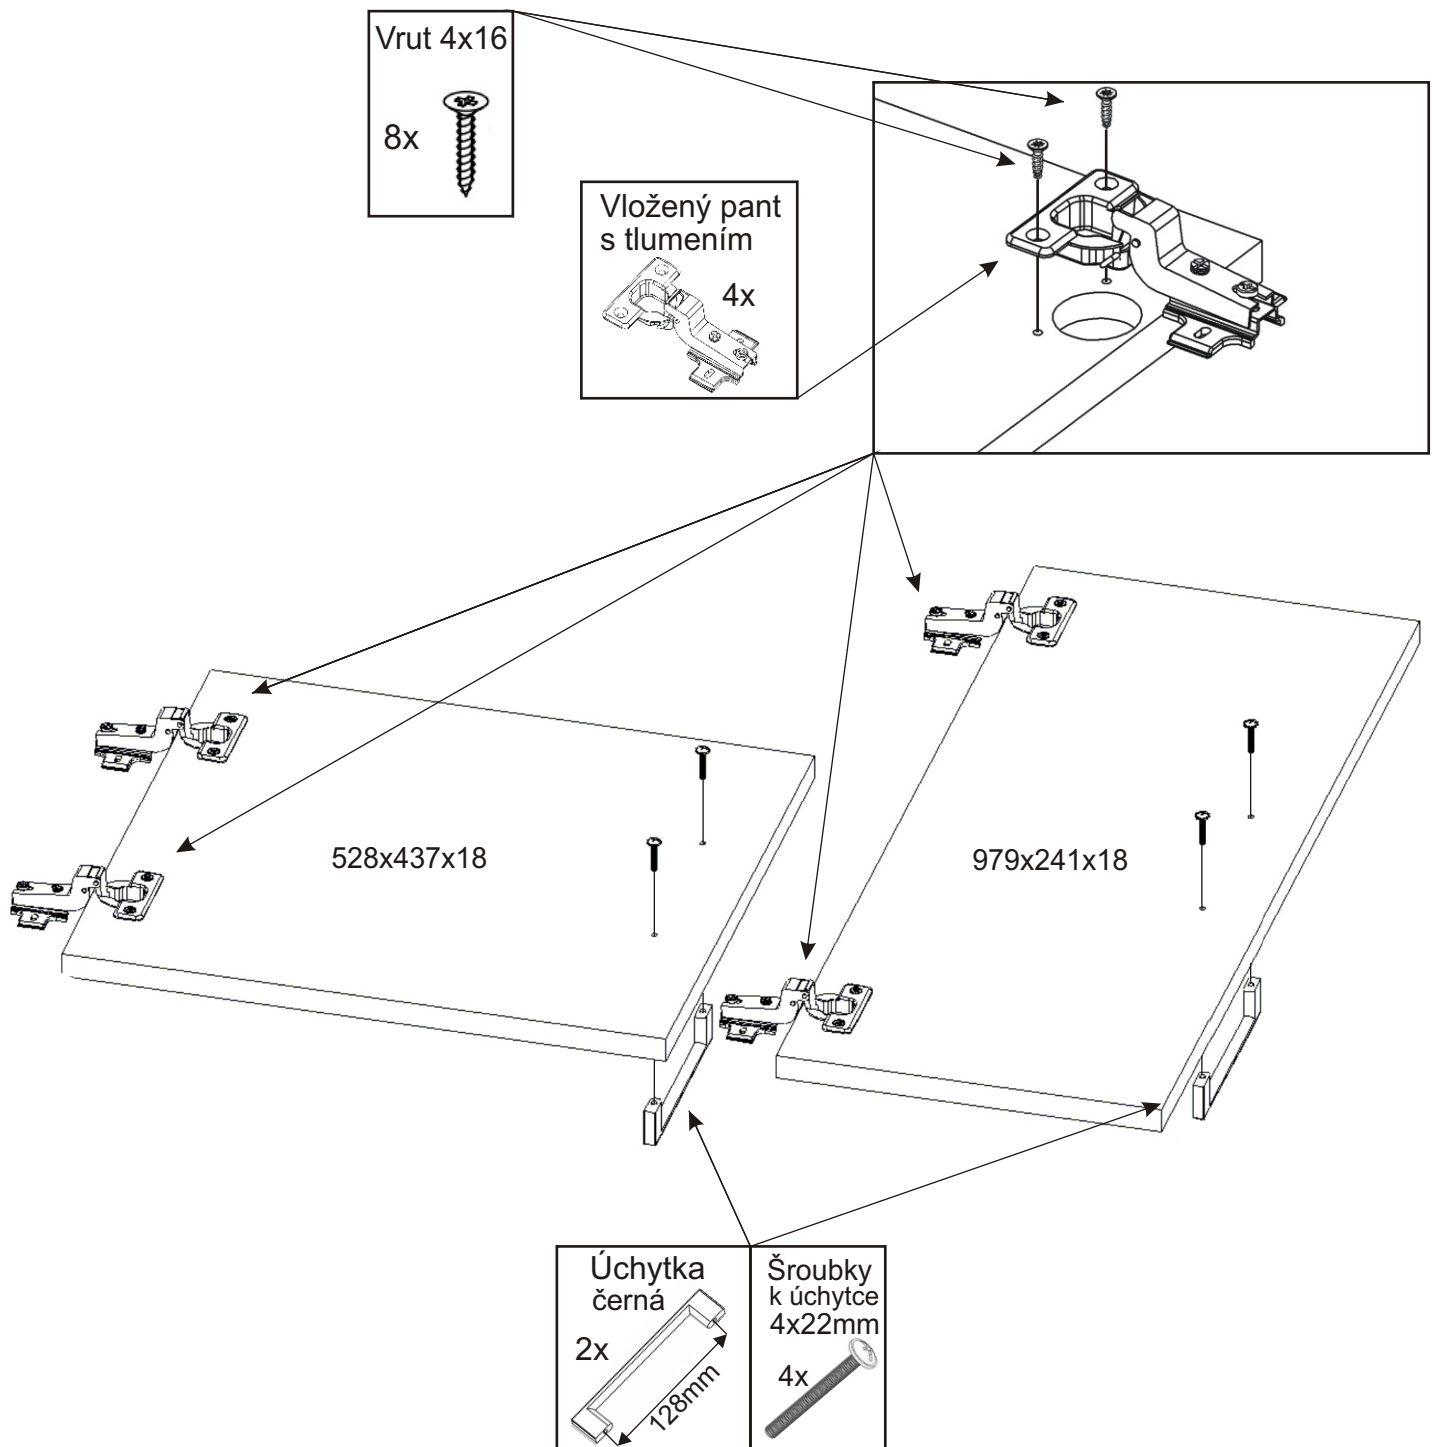

# MAROKO 21 s led osvětlením

<b>Kolík 35mm</b> 26x 	<b>Šroub excentru</b> 36x 	<b>Excentr</b> 36x 	<b>Konfirmát 50mm</b> 8x 	<b>Hřebík</b> 50x 	<b>Krytka velká 30x</b> 30x 
<b>Vrut 4x50</b> 4x 	<b>Vrut 4x30</b> 4x 	<b>Vrut 4x20</b> 4x 	<b>Vrut 4x16</b> 12x 	<b>Vrut 3,5x16</b> 24x 	<b>Plastová krytka 88mm</b> 1x 

<b>Úchytka černá</b> 4x 128mm 	<b>Šroubky k úchytce 4x22mm</b> 8x 	<b>Zarážka dveří</b> 2x 	<b>Vložený pant s tlumením</b> 4x 	<b>Kovová podnož černá 1470x370x120</b> 1x 	<b>Pojezd 350mm 2 páry</b> 2 páry 	<b>MDF</b> 1462x550x3-1ks 415x358x3-2ks 	<b>Led světlo, krytky+trafo</b> 1x 217mm 
---	---	--------------------------------	--	---	--	---	--

1.

2.1.

2.2.

2.3.

2.4.

2.5.

### 3.1.

4.

5.

6.

7.