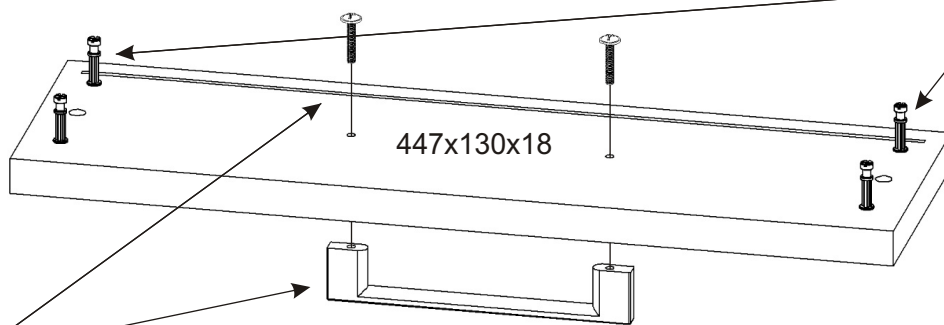

2.1.

2.2.

2.3.

2.4.

2.5.