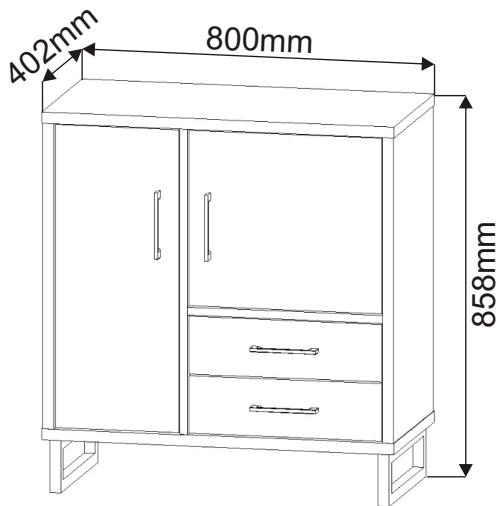

MAROKO 2

Úchytka černá 4x 	Šroubky k úchytce 4x22mm 8x 	Šroub excentru 40x 	Excentr 40x 	Konfirmát 50mm 8x 	Hřebík 24x 	Krytka velká 23x 
Zarážka dveří 1x 	Policové podpěrky 4x 	Kolík 35mm 20x 	Vrut 4x50 2x 	Vrut 4x20 4x 	Vrut 4x16 16x 	Vrut 3,5x16 22x 
Vložený pant s tlumením 4x 	Pojezd 350mm 2 páry 	Kovová podnož černá 770x370x120 1x 	MDF 704x460x3 1x 	MDF 415x358x3 2x 		