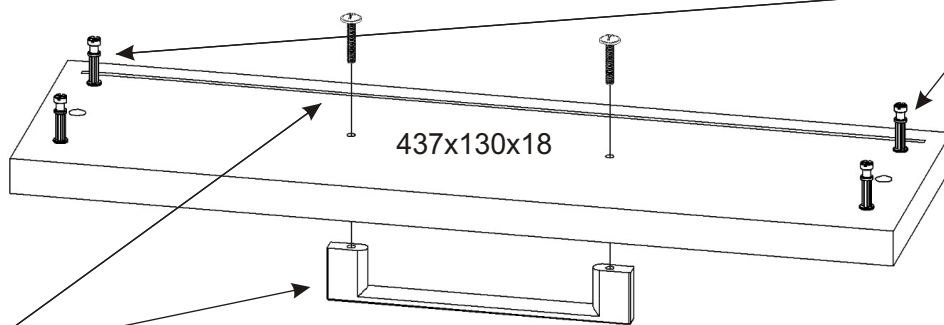

MAROKO 2

Úchytka černá 4x 	Šroubky k úchytce 4x22mm 8x 	Šroub excentru 40x 	Excentr 40x 	Konfirmát 50mm 8x 	Hřebík 24x 	Krytka velká 23x 
Zarážka dveří 1x 	Policové podpěrky 4x 	Kolík 35mm 20x 	Vrut 4x50 2x 	Vrut 4x20 4x 	Vrut 4x16 16x 	Vrut 3,5x16 22x 
Vložený pant s tlumením 4x 	Pojezd 350mm 2 páry 	Kovová podnož černá 770x370x120 1x 	MDF 704x460x3 1x 	MDF 415x358x3 2x 		

1.

2.1.

2.2.

2.3.

2.4.

2.5.

3.2.

3.1.