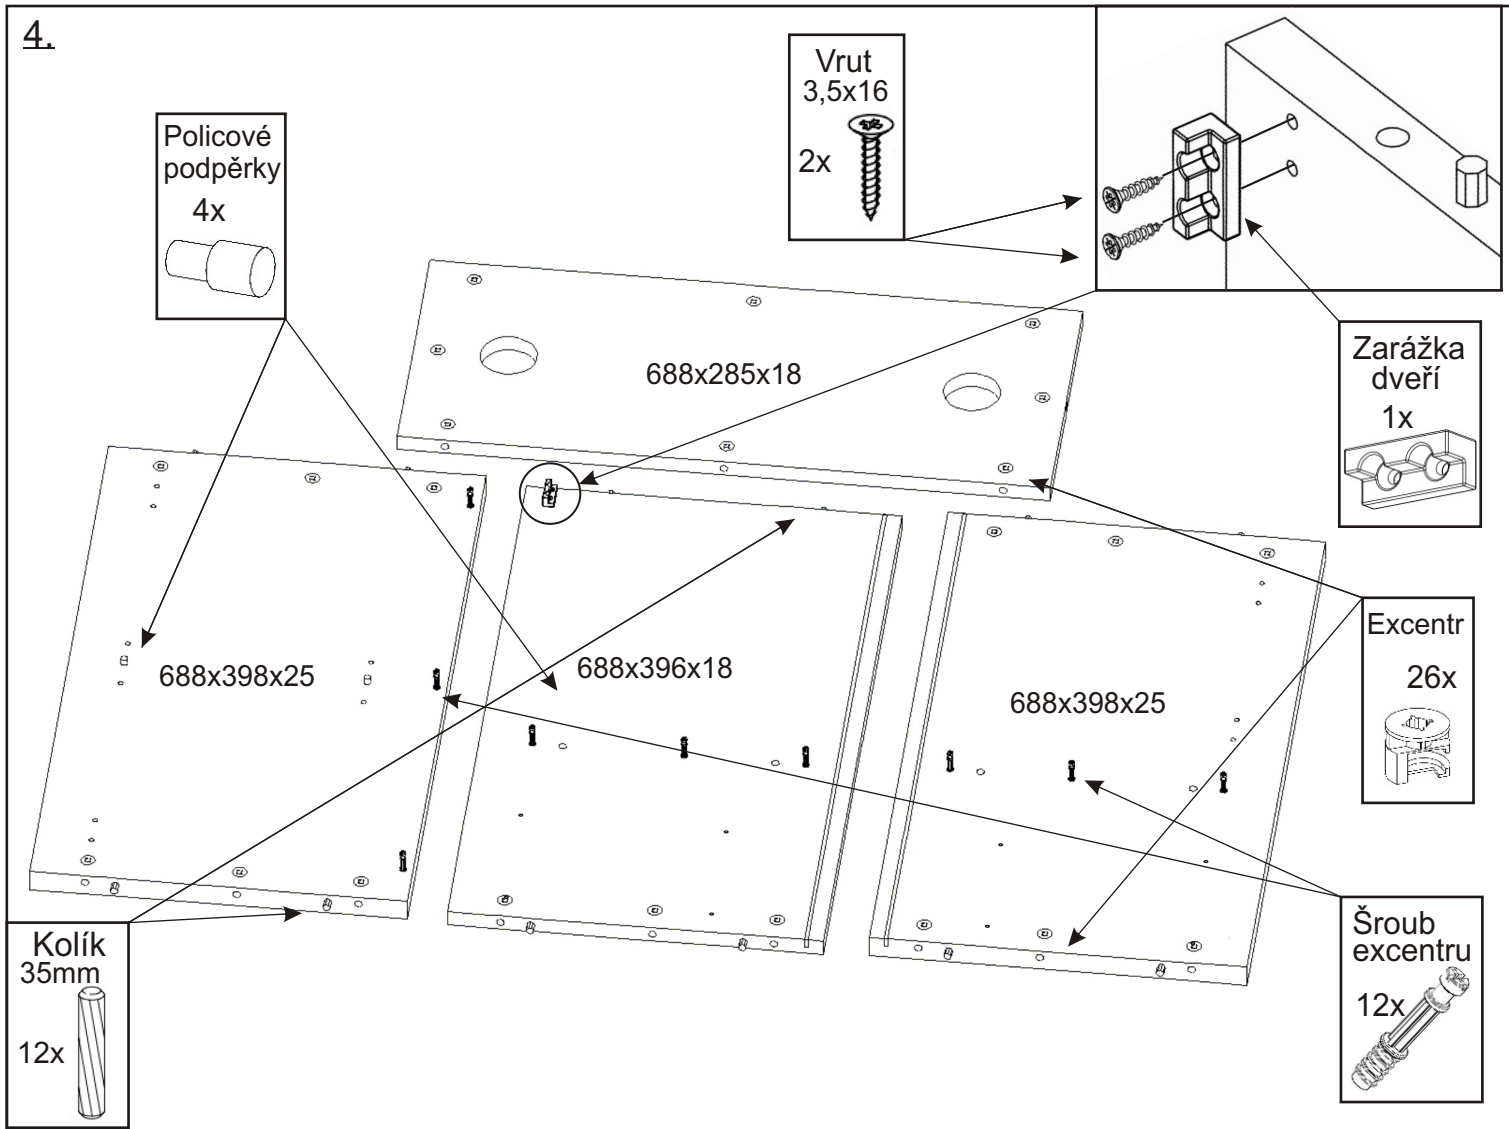

MAROKO 2

Úchytka černá 4x 	Šroubky k úchytce 4x22mm 8x 	Šroub excentru 40x 	Excentr 40x 	Konfirmát 50mm 8x 	Hřebík 24x 	Krytka velká 23x 
Zarážka dveří 1x 	Policové podpěrky 4x 	Kolík 35mm 20x 	Vrut 4x50 2x 	Vrut 4x20 4x 	Vrut 4x16 16x 	Vrut 3,5x16 22x 
Vložený pant s tlumením 4x 	Pojezd 350mm 2 páry 	Kovová podnož černá 770x370x120 1x 	MDF 704x460x3 1x 	MDF 415x358x3 2x 		

1.

2.1.

2.2.

2.3.

2.4.

2.5.

3.2.

3.1.

4.

5.

6.

7.

8.

9.