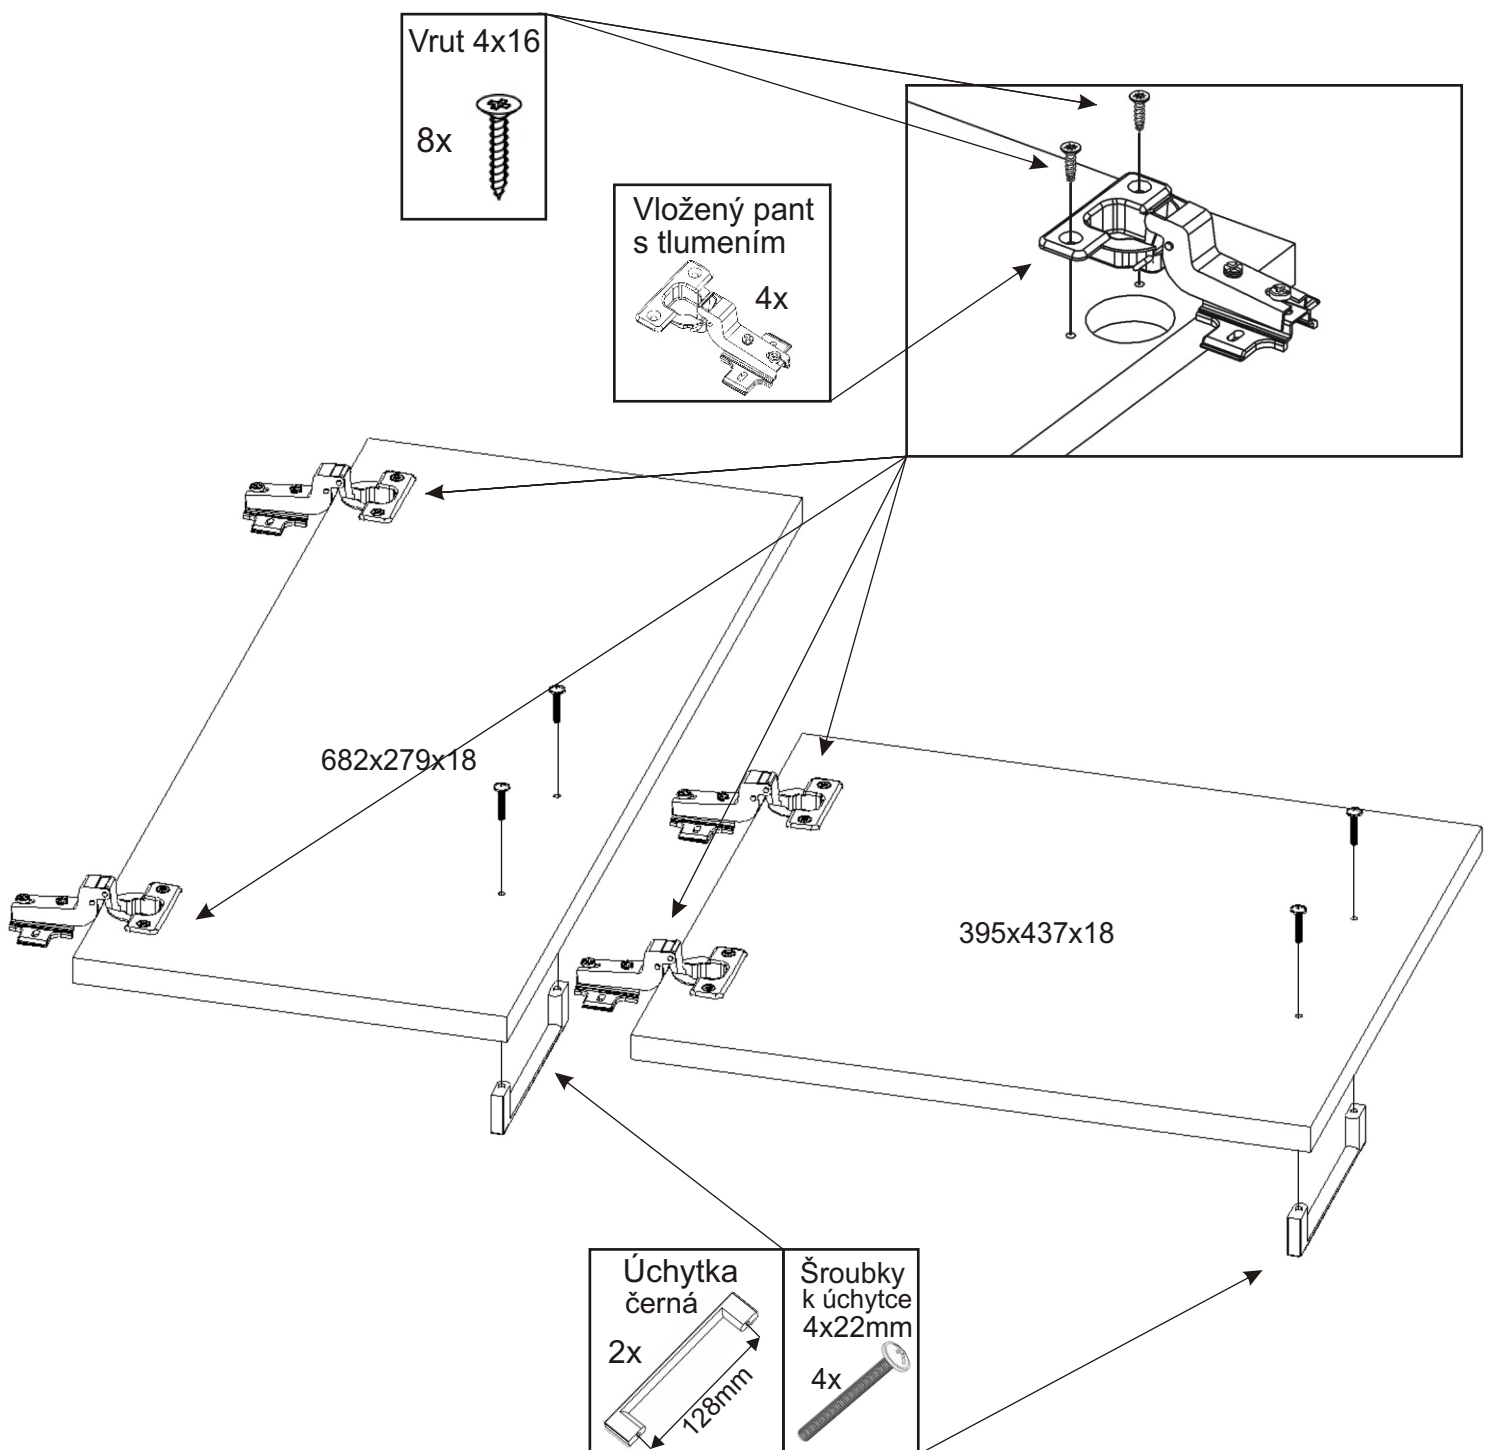

MAROKO 2

Úchytka černá 4x 	Šroubky k úchytce 4x22mm 8x 	Šroub excentru 40x 	Excentr 40x 	Konfirmát 50mm 8x 	Hřebík 24x 	Krytka velká 23x 
Zarážka dveří 1x 	Policové podpěrky 4x 	Kolík 35mm 20x 	Vrut 4x50 2x 	Vrut 4x20 4x 	Vrut 4x16 16x 	Vrut 3,5x16 22x 
Vložený pant s tlumením 4x 	Pojezd 350mm 2 páry 	Kovová podnož černá 770x370x120 1x 	MDF 704x460x3 1x 	MDF 415x358x3 2x 		

1.

2.1.

2.2.

2.3.

2.4.

2.5.

3.2.

3.1.

4.

5.

6.

7.

8.

9.