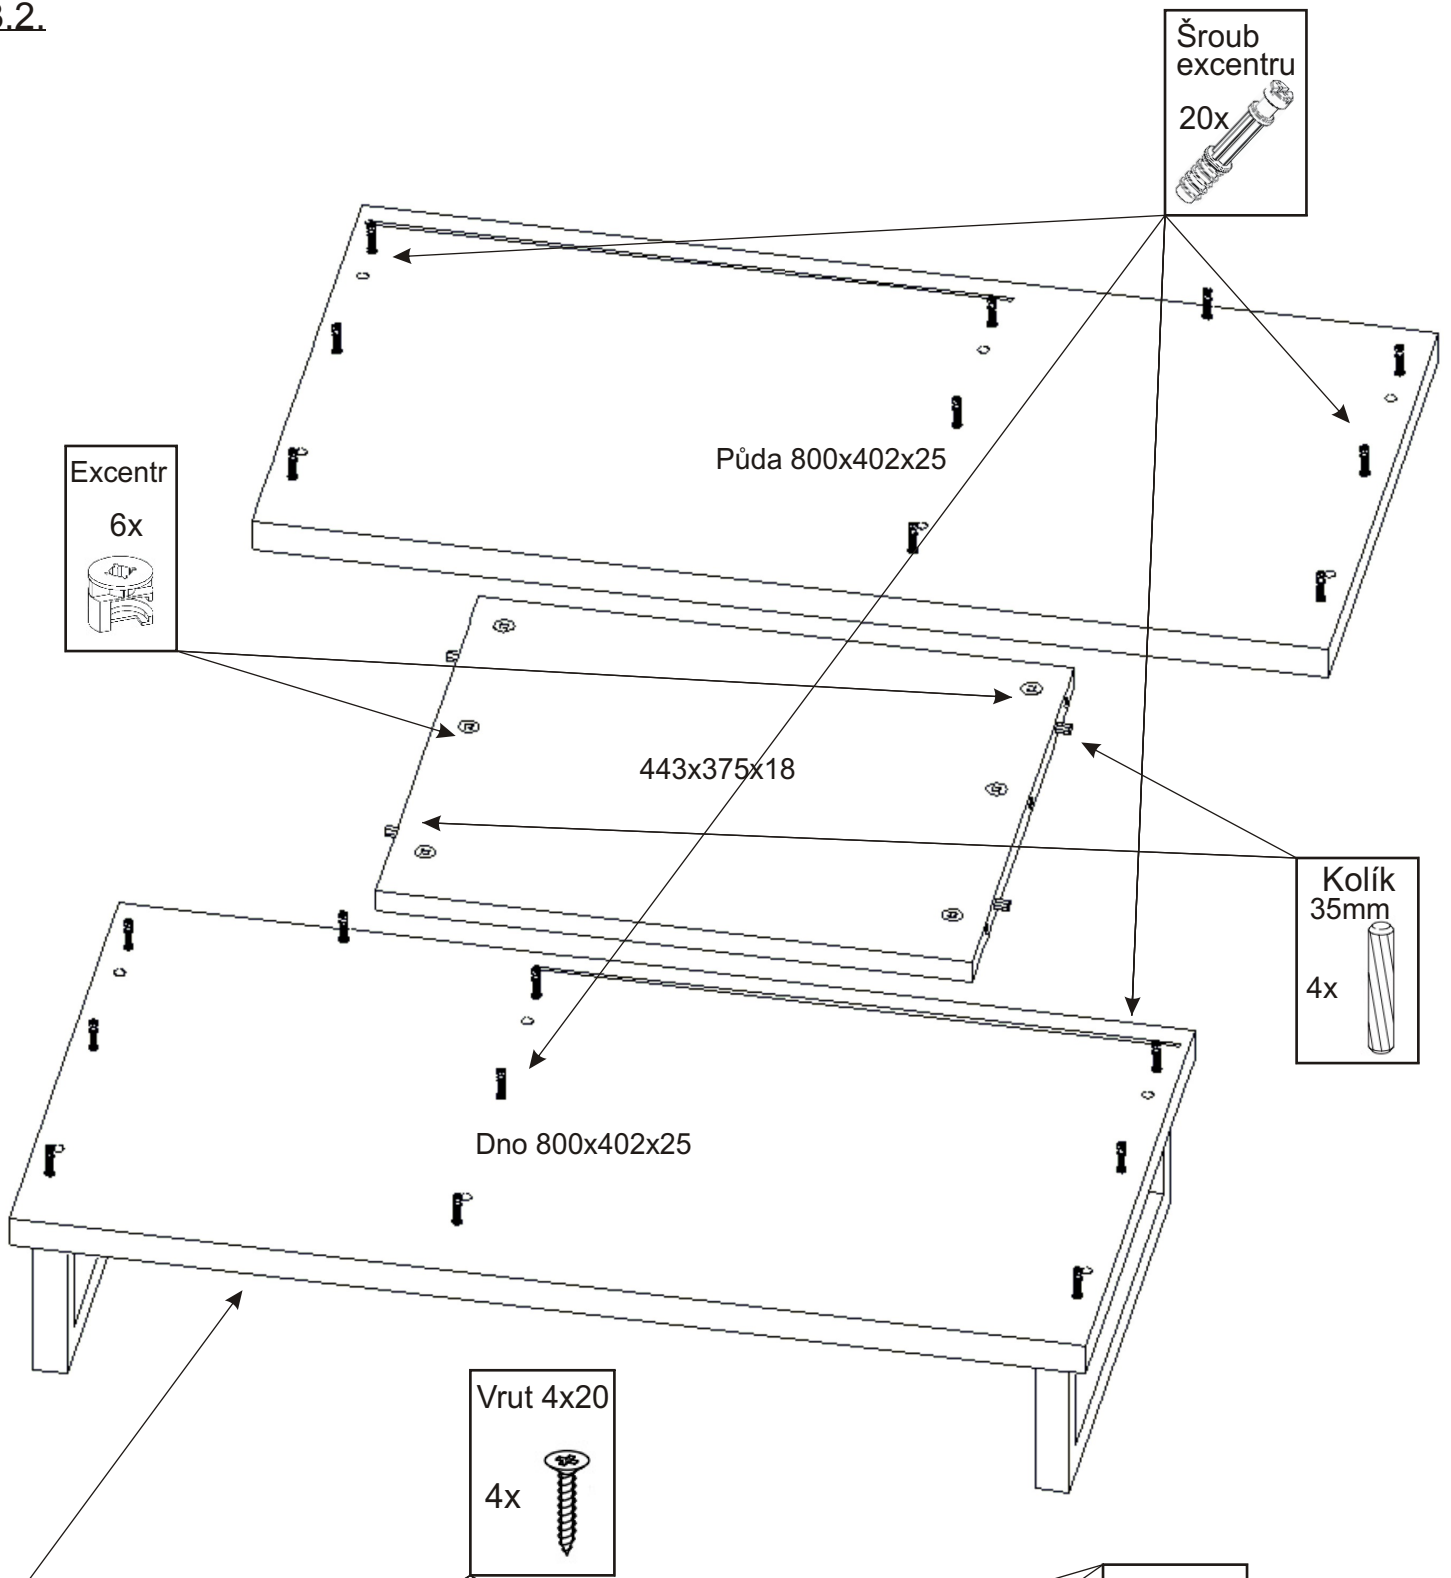

MAROKO 2

Úchytka černá 4x 	Šroubky k úchytce 4x22mm 8x 	Šroub excentru 40x 	Excentr 40x 	Konfirmát 50mm 8x 	Hřebík 24x 	Krytka velká 23x 
Zarážka dveří 1x 	Policové podpěrky 4x 	Kolík 35mm 20x 	Vrut 4x50 2x 	Vrut 4x20 4x 	Vrut 4x16 16x 	Vrut 3,5x16 22x 
Vložený pant s tlumením 4x 	Pojezd 350mm 2 páry 	Kovová podnož černá 770x370x120 1x 	MDF 704x460x3 1x 	MDF 415x358x3 2x 		

1.

2.1.

2.2.

2.3.

2.4.

2.5.

3.2.

3.1.

4.

5.

6.

7.

8.

9.