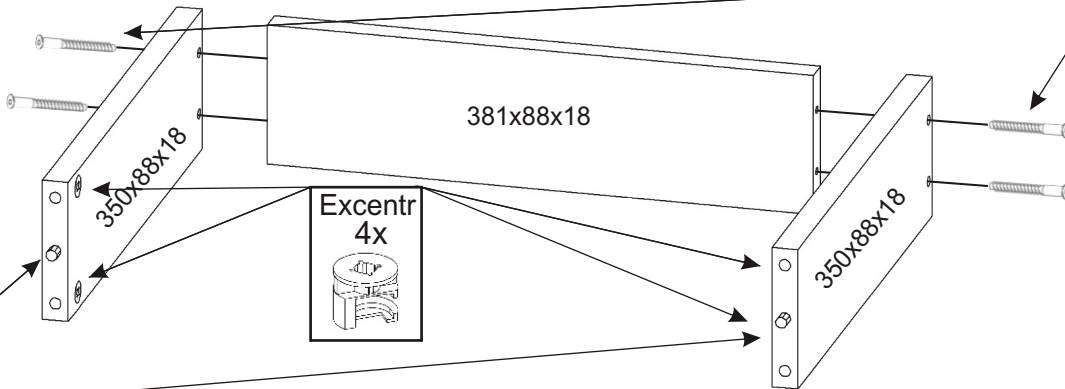

MAROKO 2

Úchytka černá 4x 	Šroubky k úchytce 4x22mm 8x 	Šroub excentru 40x 	Excentr 40x 	Konfirmát 50mm 8x 	Hřebík 24x 	Krytka velká 23x 
Zarážka dveří 1x 	Policové podpěrky 4x 	Kolík 35mm 20x 	Vrut 4x50 2x 	Vrut 4x20 4x 	Vrut 4x16 16x 	Vrut 3,5x16 22x 
Vložený pant s tlumením 4x 	Pojezd 350mm 2 páry 	Kovová podnož černá 770x370x120 1x 	MDF 704x460x3 1x 	MDF 415x358x3 2x 		

1.

2.1.

2.2.

2.3.

2.4.

2.5.

3.2.

3.1.