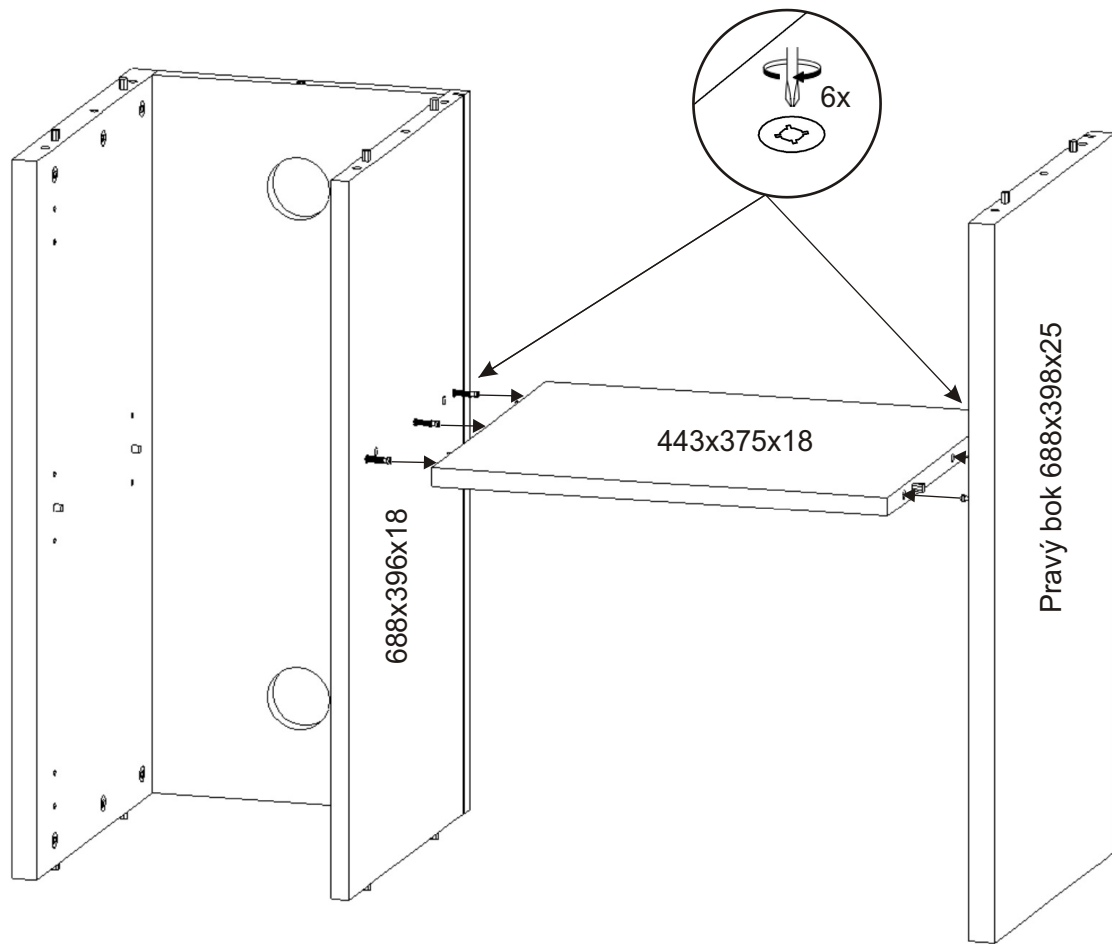

MAROKO 1 s led osvětlením

Zarážka dveří 1x 	Úchytka černá 2x 	Šroubky k úchytkě 4x22mm 4x 	Šroub excentru 32x 32x 	Excentr 32x 	Krytka velká 24x 
Policové podpěrky 4x 	Kolík 35mm 16x 	Vrut 4x50 2x 	Vrut 4x20 4x 	Vrut 4x16 18x 	Plastová krytka 88mm 1x 
Vložený pant s tlumením 4x 	Kovová podnož černá 770x370x120 1x 	MDF 704x460x3 1x 	LED světlo, krytky+trafo 1x 		

1.

2.2.

2.1.

3.

4.

5.

6.

2.