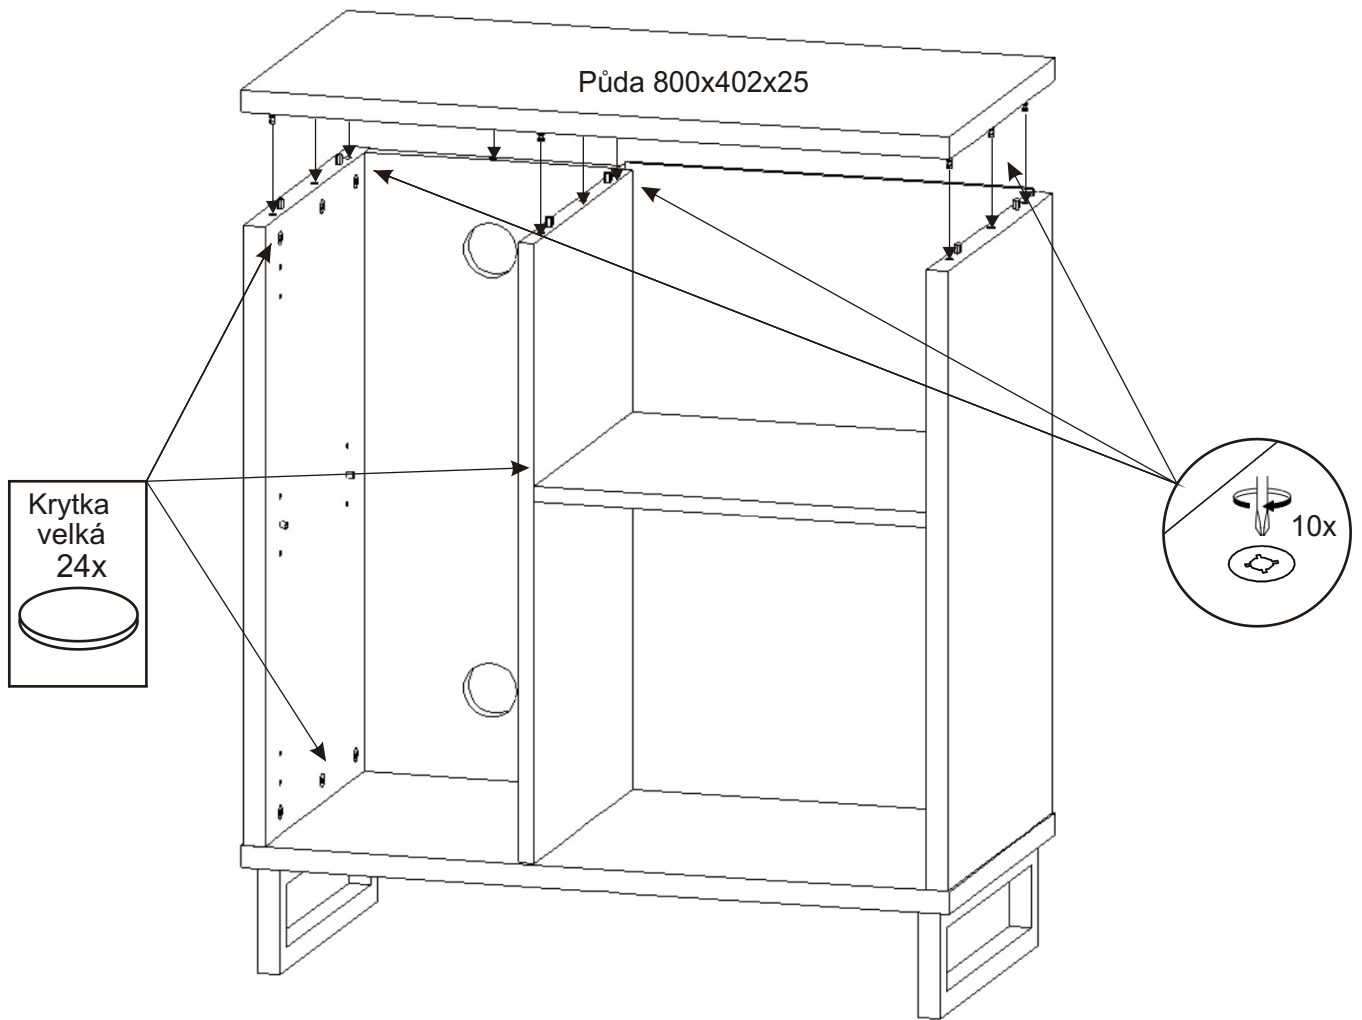

MAROKO 1 s led osvětlením

Zarážka dveří 1x 	Úchytka černá 2x 	Šroubky k úchytkě 4x22mm 4x 	Šroub excentru 32x 32x 	Excentr 32x 	Krytka velká 24x 
Policové podpěrky 4x 	Kolík 35mm 16x 	Vrut 4x50 2x 	Vrut 4x20 4x 	Vrut 4x16 18x 	Plastová krytka 88mm 1x 
Vložený pant s tlumením 4x 	Kovová podnož černá 770x370x120 1x 	MDF 704x460x3 1x 	LED světlo, krytky+trafo 1x 		

1.

2.2.

2.1.

3.

4.

5.

6.

2.