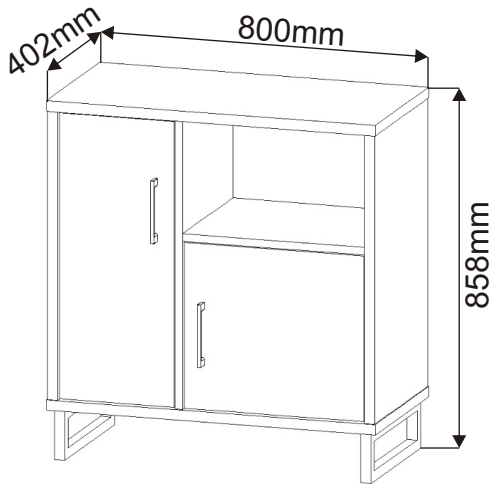

MAROKO 1 s led osvětlením

Zarážka dveří 1x 	Úchytka černá 2x 	Šroubky k úchytkě 4x22mm 4x 	Šroub excentru 32x 32x 	Excentr 32x 	Krytka velká 24x 
Policové podpěrky 4x 	Kolík 35mm 16x 	Vrut 4x50 2x 	Vrut 4x20 4x 	Vrut 4x16 18x 	Plastová krytka 88mm 1x 
Vložený pant s tlumením 4x 	Kovová podnož černá 770x370x120 1x 	MDF 704x460x3 1x 	LED světlo, krytky+trafo 1x 		