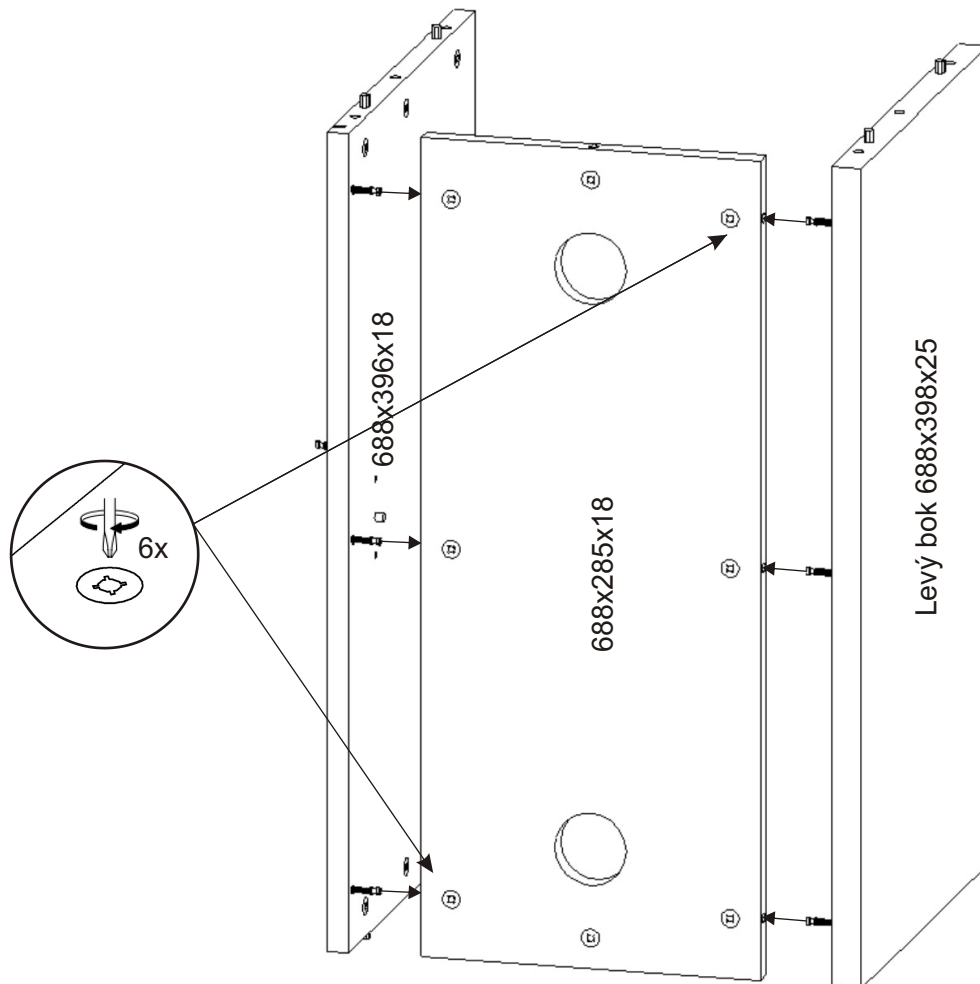

MAROKO 1 s led osvětlením

Zarážka dveří 1x 	Úchytka černá 2x 	Šroubky k úchytkě 4x22mm 4x 	Šroub excentru 32x 32x 	Excentr 32x 	Krytka velká 24x 
Policové podpěrky 4x 	Kolík 35mm 16x 	Vrut 4x50 2x 	Vrut 4x20 4x 	Vrut 4x16 18x 	Plastová krytka 88mm 1x 
Vložený pant s tlumením 4x 	Kovová podnož černá 770x370x120 1x 	MDF 704x460x3 1x 	LED světlo, krytky+trafo 1x 		

1.

2.2.

2.1.

3.

4.

5.

6.

2.