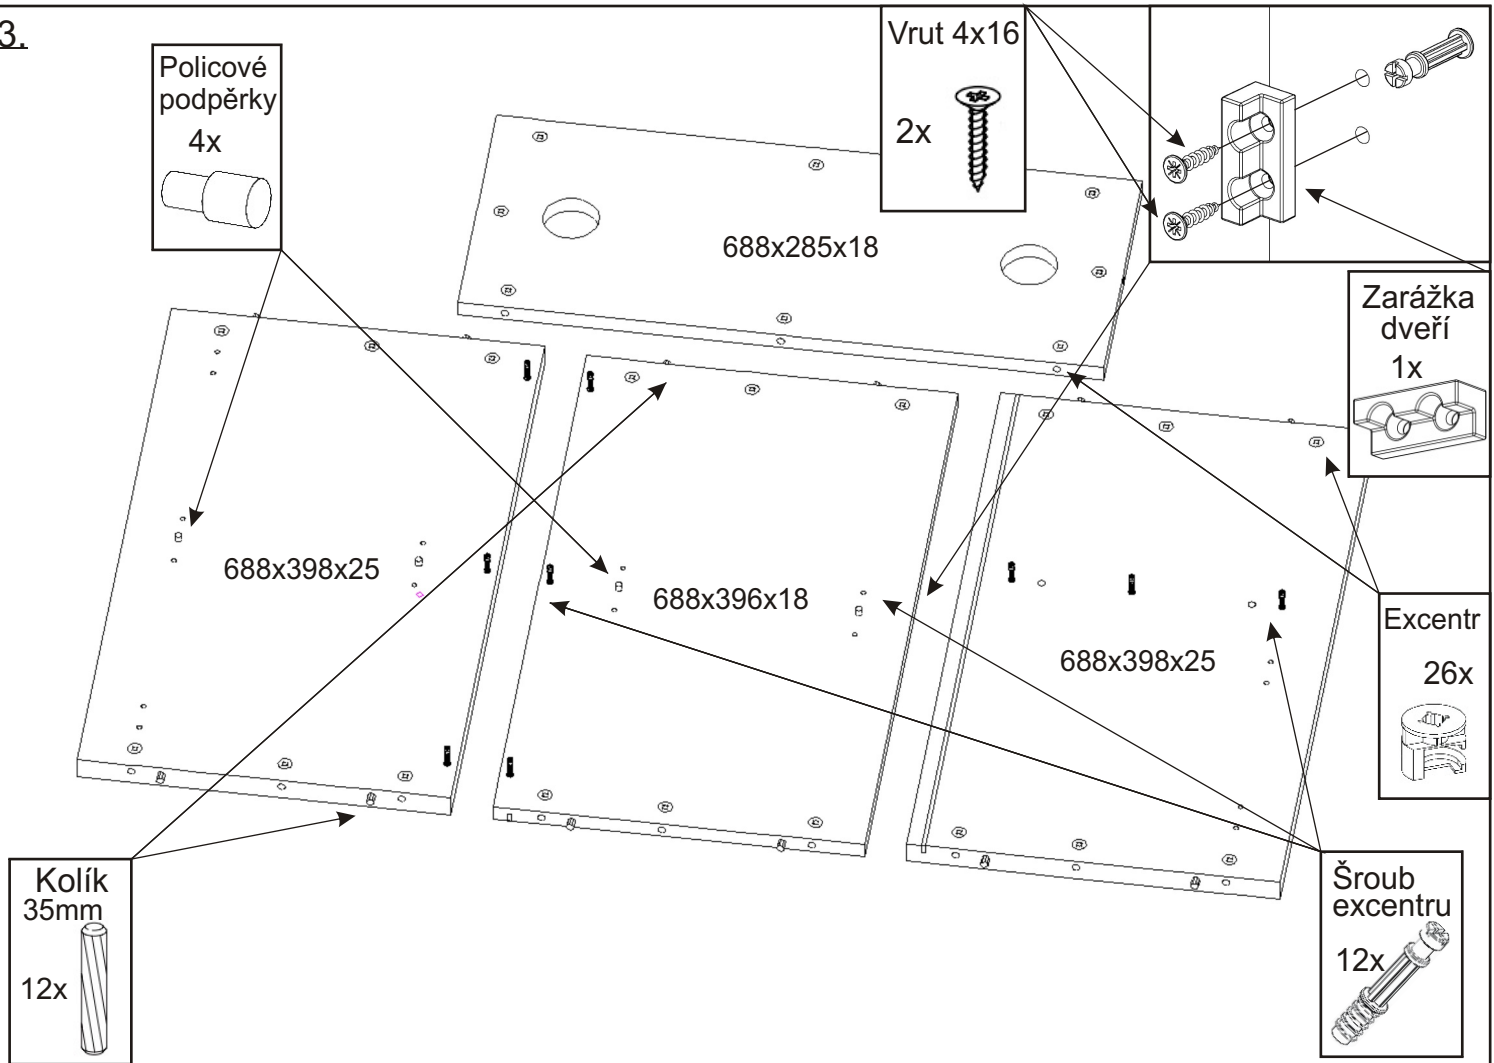

MAROKO 1 s led osvětlením

Zarážka dveří 1x 	Úchytka černá 2x 	Šroubky k úchytkě 4x22mm 4x 	Šroub excentru 32x 32x 	Excentr 32x 	Krytka velká 24x 
Policové podpěrky 4x 	Kolík 35mm 16x 	Vrut 4x50 2x 	Vrut 4x20 4x 	Vrut 4x16 18x 	Plastová krytka 88mm 1x 
Vložený pant s tlumením 4x 	Kovová podnož černá 770x370x120 1x 	MDF 704x460x3 1x 	LED světlo, krytky+trafo 1x 		

1.

2.2.

2.1.

3.

4.

5.

6.

2.