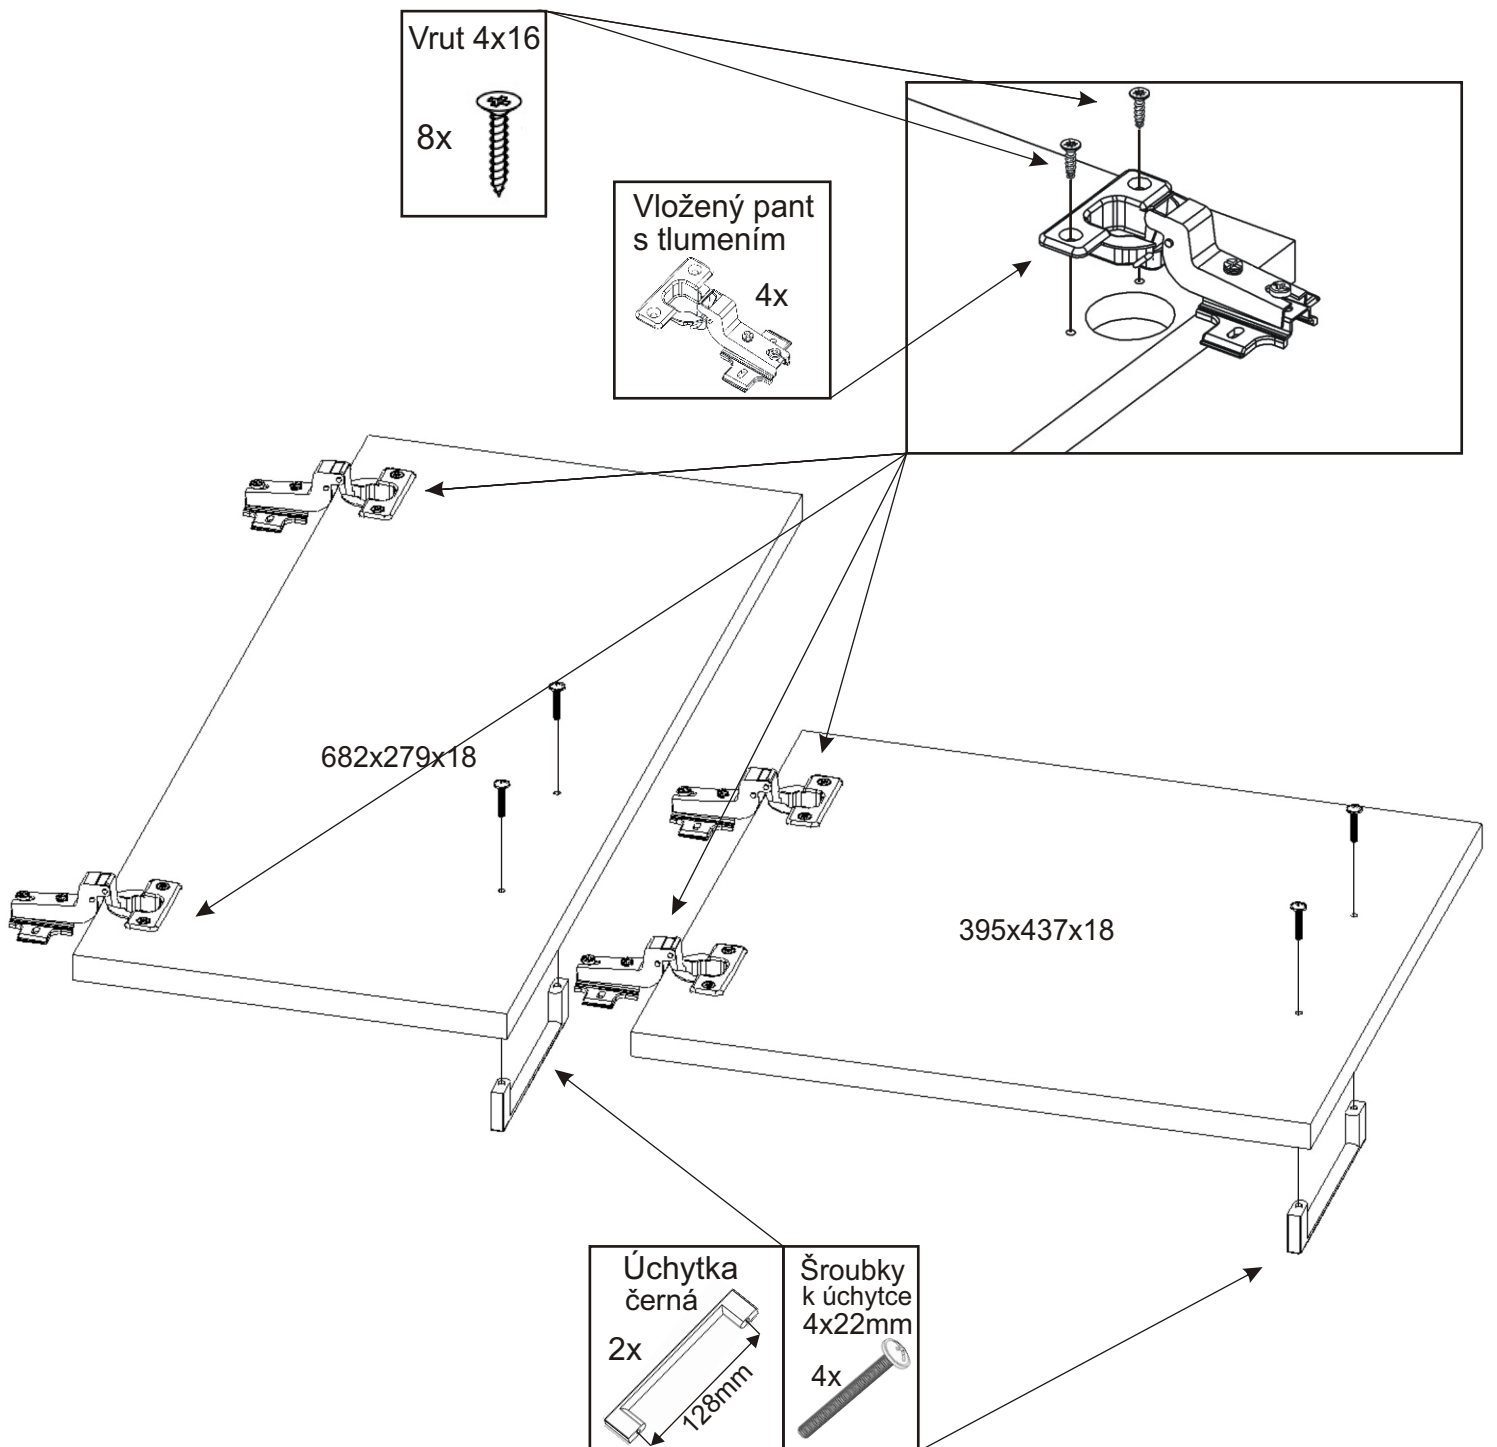

MAROKO 1 s led osvětlením

Zarážka dveří 1x 	Úchytka černá 2x 	Šroubky k úchytkě 4x22mm 4x 	Šroub excentru 32x 32x 	Excentr 32x 	Krytka velká 24x 
Policové podpěrky 4x 	Kolík 35mm 16x 	Vrut 4x50 2x 	Vrut 4x20 4x 	Vrut 4x16 18x 	Plastová krytka 88mm 1x 
Vložený pant s tlumením 4x 	Kovová podnož černá 770x370x120 1x 	MDF 704x460x3 1x 	LED světlo, krytky+trafo 1x 		

1.

2.2.

2.1.

3.

4.

5.

6.

2.

3.