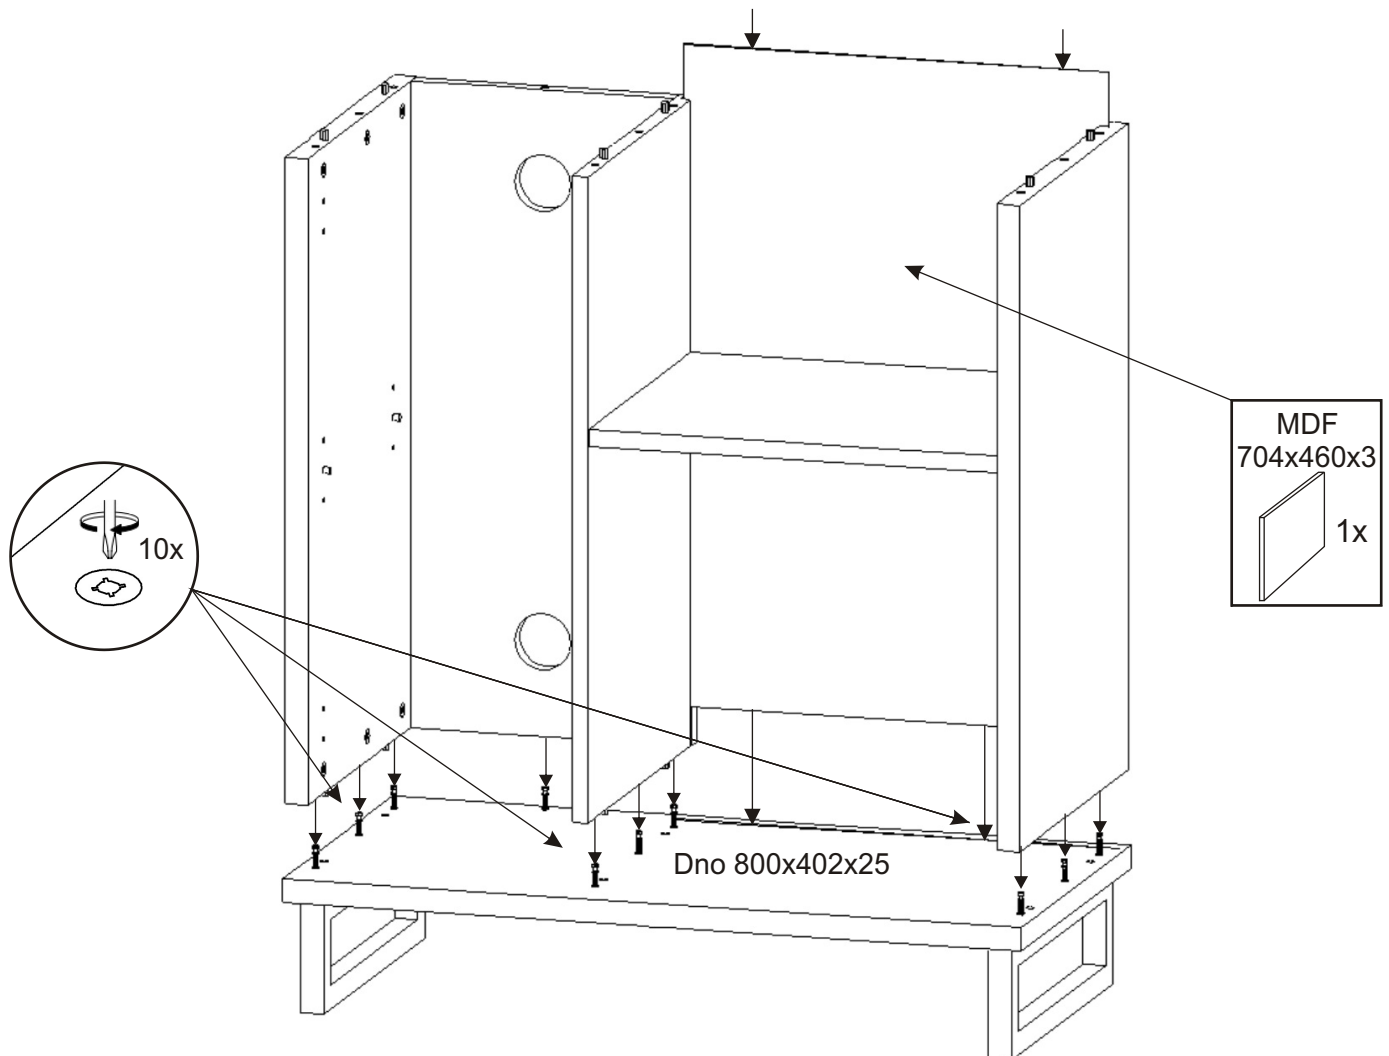

MAROKO 1 s led osvětlením

Zarážka dveří 1x 	Úchytka černá 2x 	Šroubky k úchytkě 4x22mm 4x 	Šroub excentru 32x 32x 	Excentr 32x 	Krytka velká 24x 
Policové podpěrky 4x 	Kolík 35mm 16x 	Vrut 4x50 2x 	Vrut 4x20 4x 	Vrut 4x16 18x 	Plastová krytka 88mm 1x 
Vložený pant s tlumením 4x 	Kovová podnož černá 770x370x120 1x 	MDF 704x460x3 1x 	LED světlo, krytky+trafo 1x 		

1.

2.2.

2.1.

3.

4.

5.

6.

2.