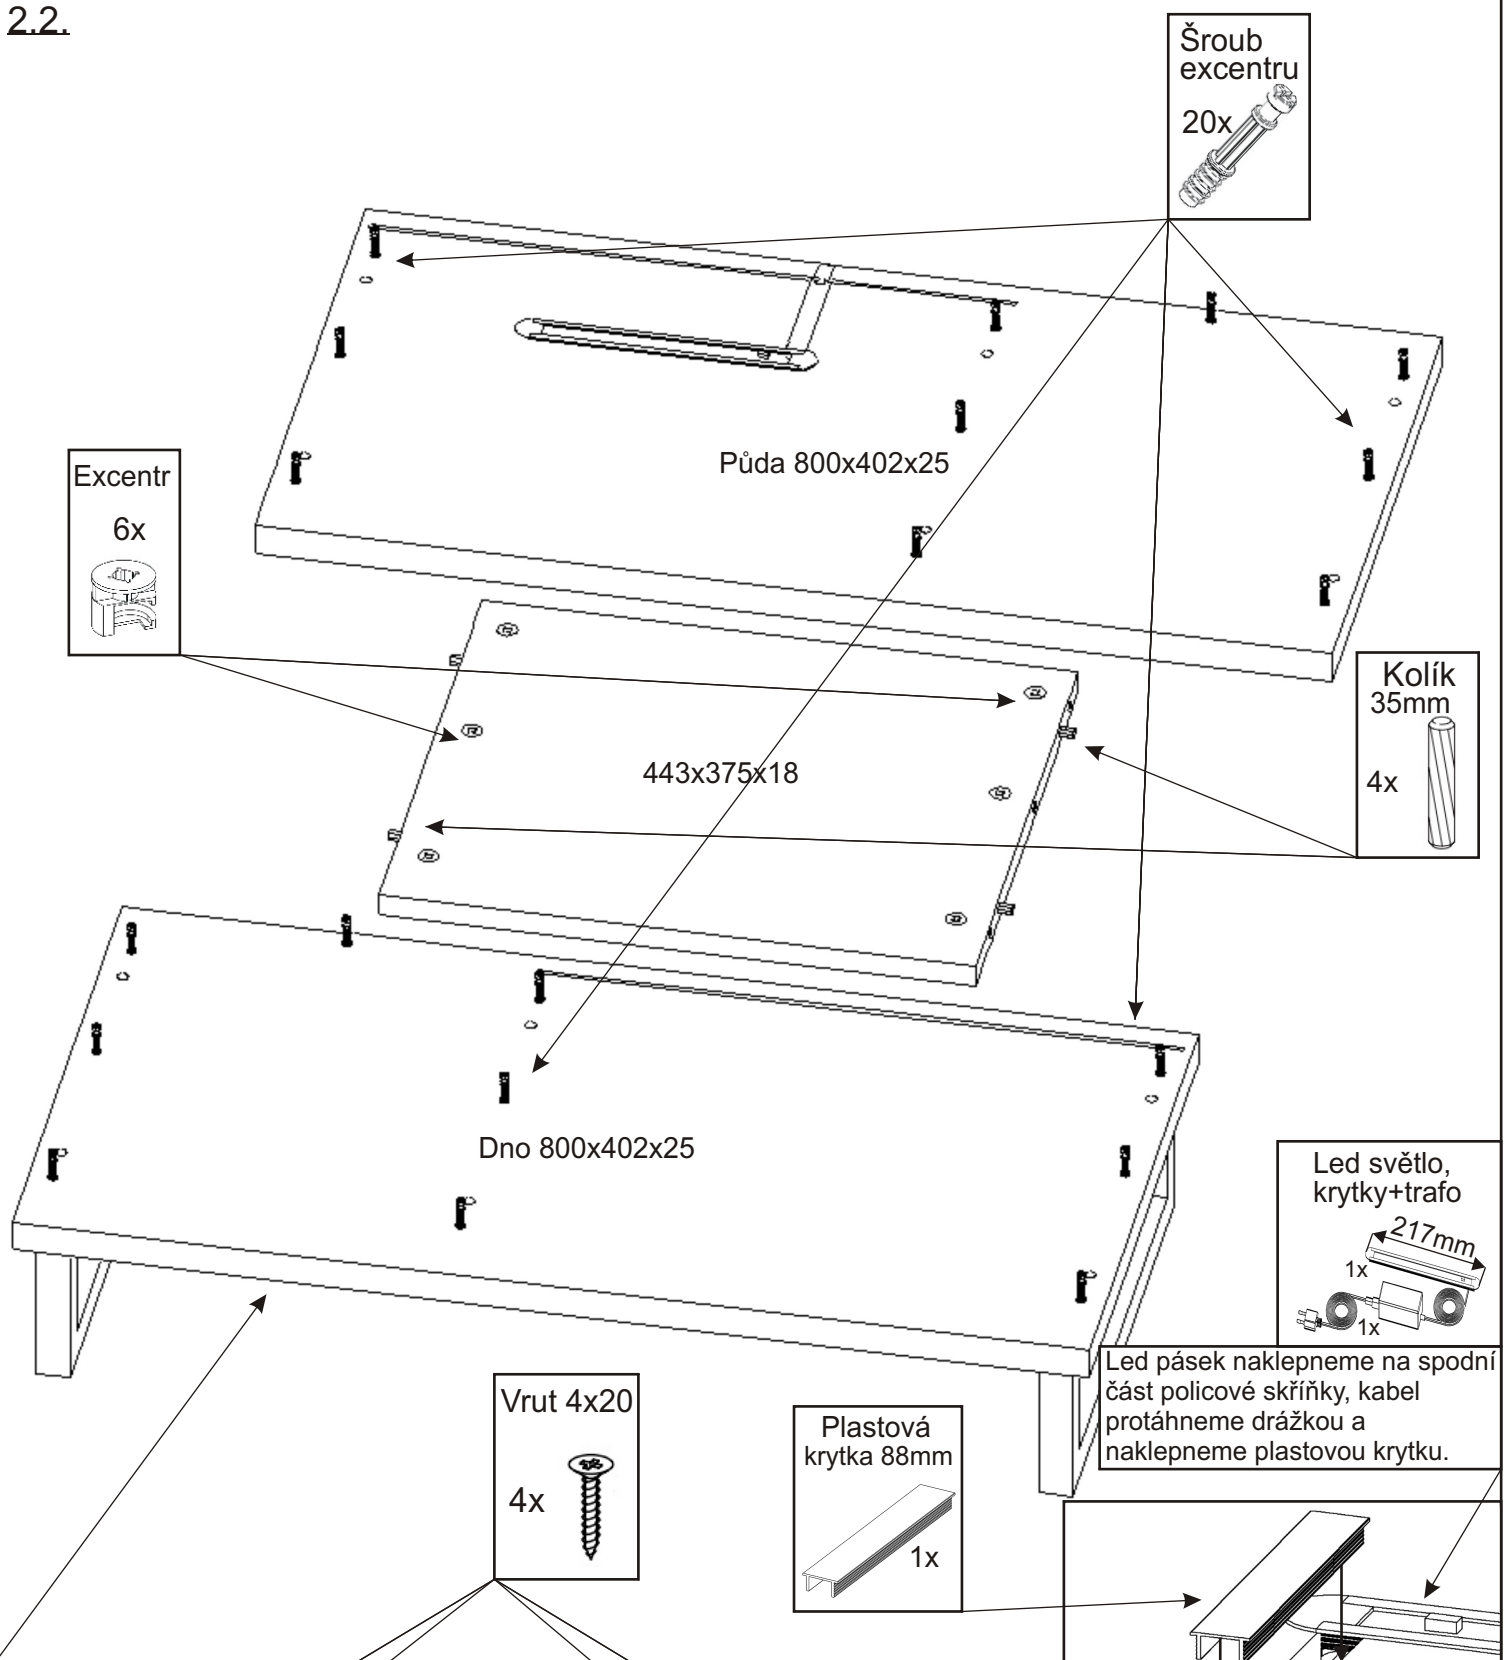

MAROKO 1 s led osvětlením

Zarážka dveří 1x 	Úchytka černá 2x 	Šroubky k úchytkě 4x22mm 4x 	Šroub excentru 32x 32x 	Excentr 32x 	Krytka velká 24x 
Policové podpěrky 4x 	Kolík 35mm 16x 	Vrut 4x50 2x 	Vrut 4x20 4x 	Vrut 4x16 18x 	Plastová krytka 88mm 1x 
Vložený pant s tlumením 4x 	Kovová podnož černá 770x370x120 1x 	MDF 704x460x3 1x 	LED světlo, krytky+trafo 1x 		

1.

2.2.

2.1.

3.

4.

5.

6.

2.

3.