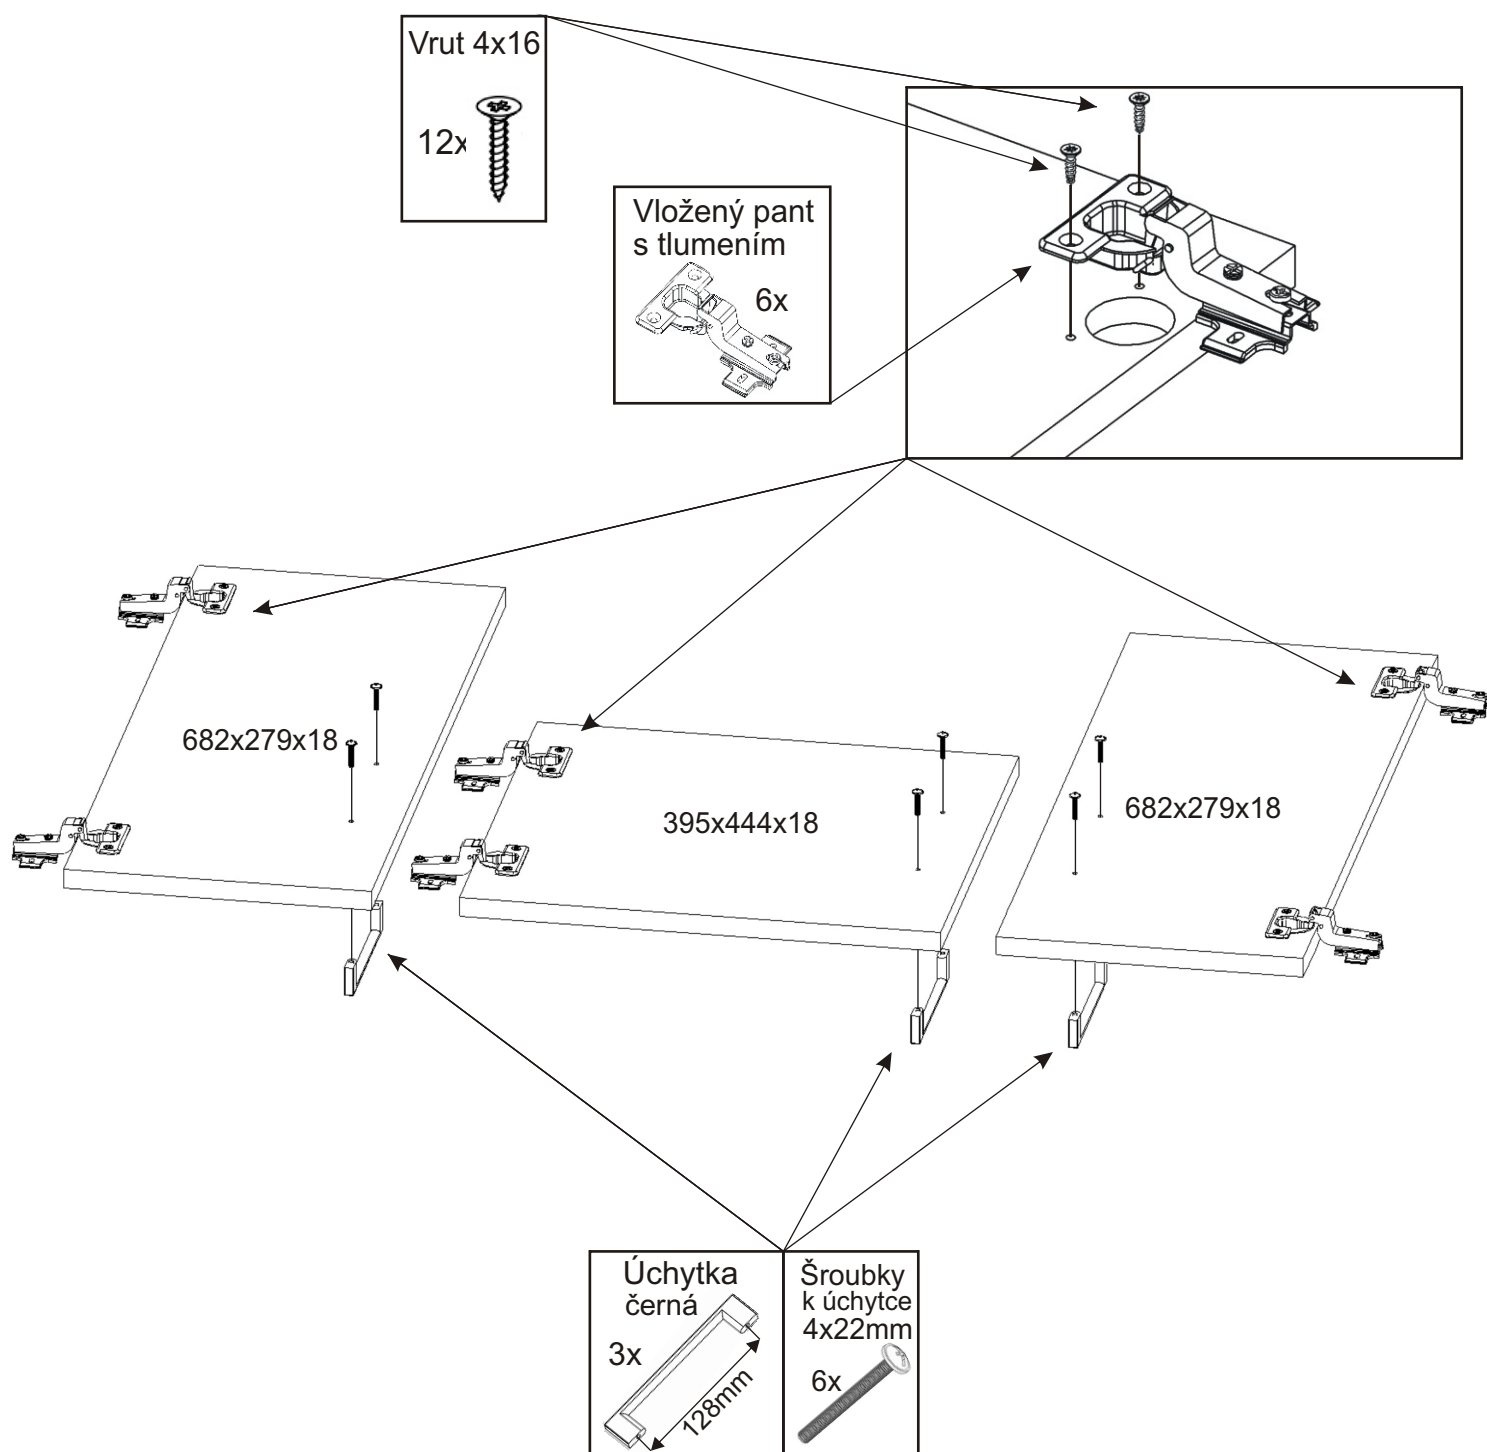

MAROKO 12

Úchytka černá 5x 128mm	Šroubky k úchytce 4x22mm 10x	Šroub excentru 54x	Excentr 54x	Konfirmát 50mm 8x	Hřebík 24x	Krytka velká 38x 38x
Zarážka dveří 1x	Policové podpěrky 8x	Kolík 35mm 24x	Vrut 4x50 3x	Vrut 4x20 4x	Vrut 4x16 24x	Vrut 3,5x16 22x
Vložený pant s tlumením 6x	Pojezd 350mm 2 páry 2 páry	Kovová podnož černá 1070x370x120 1x	MDF 704x466x3 1x	MDF 422x358x3 2x		

1.

2.1.

2.2.

2.3.

2.4.

2.5.

2.2.

2.1.

3.

4.

5.

6.

7.

8.