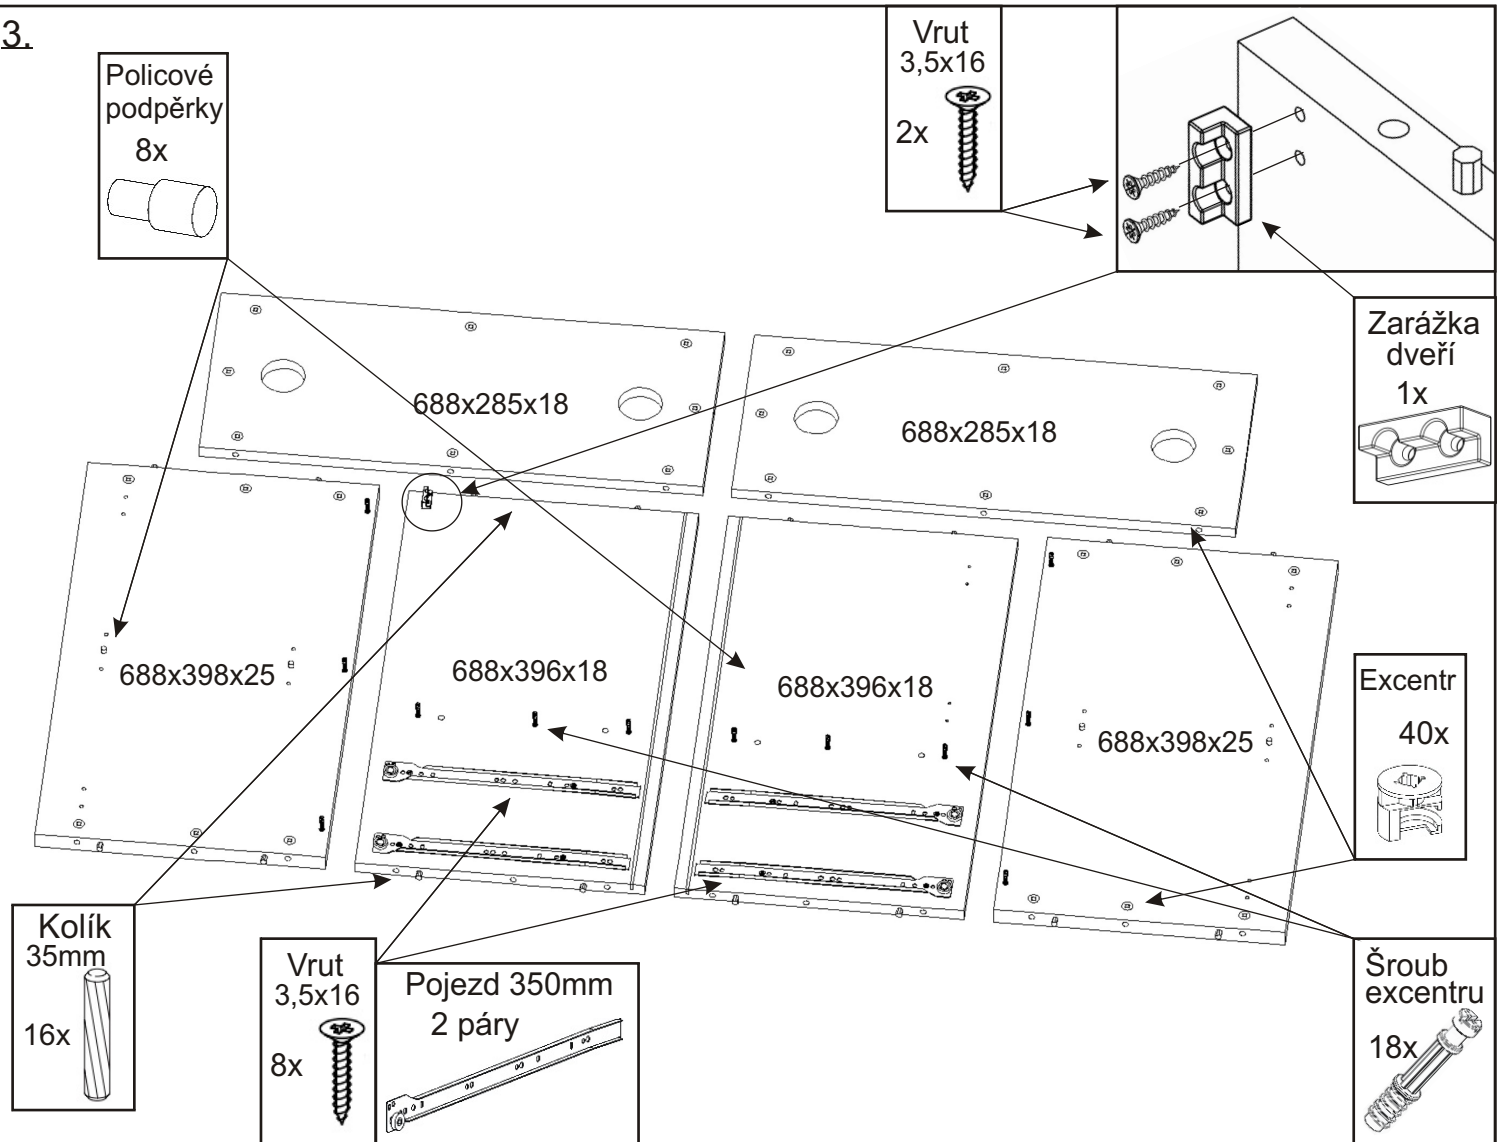

MAROKO 12

Úchytka černá 5x 128mm	Šroubky k úchytce 4x22mm 10x	Šroub excentru 54x	Excentr 54x	Konfirmát 50mm 8x	Hřebík 24x	Krytka velká 38x 38x
Zarážka dveří 1x	Policové podpěrky 8x	Kolík 35mm 24x	Vrut 4x50 3x	Vrut 4x20 4x	Vrut 4x16 24x	Vrut 3,5x16 22x
Vložený pant s tlumením 6x	Pojezd 350mm 2 páry 2 páry	Kovová podnož černá 1070x370x120 1x	MDF 704x466x3 1x	MDF 422x358x3 2x		

1.

2.1.

2.2.

2.3.

2.4.

2.5.

2.2.

2.1.

3.

4.

5.

6.

7.

8.