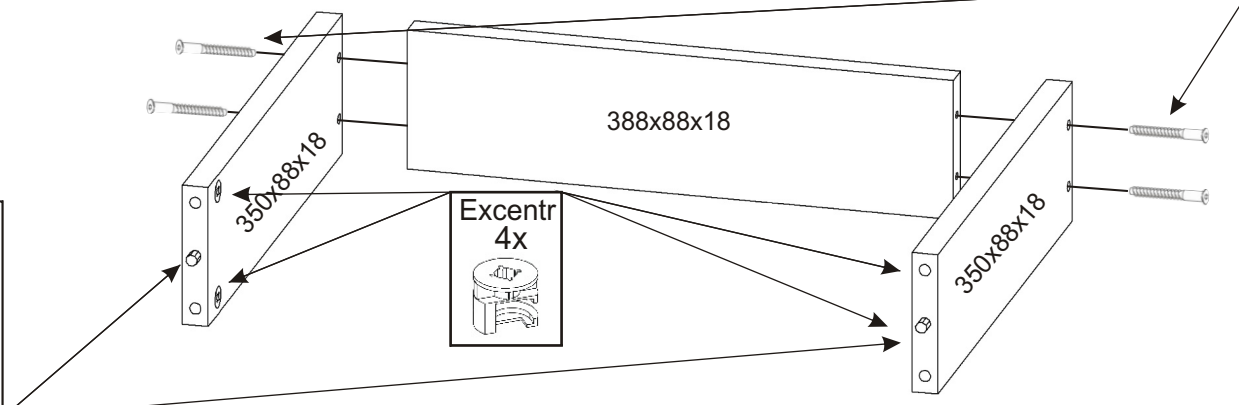

MAROKO 12

Úchytka černá 5x 128mm	Šroubky k úchytce 4x22mm 10x	Šroub excentru 54x	Excentr 54x	Konfirmát 50mm 8x	Hřebík 24x	Krytka velká 38x 38x
Zarážka dveří 1x	Policové podpěrky 8x	Kolík 35mm 24x	Vrut 4x50 3x	Vrut 4x20 4x	Vrut 4x16 24x	Vrut 3,5x16 22x
Vložený pant s tlumením 6x	Pojezd 350mm 2 páry 2 páry	Kovová podnož černá 1070x370x120 1x	MDF 704x466x3 1x	MDF 422x358x3 2x		

1.

2.1.

2.2.

2.3.

2.4.

2.5.

2.2.

2.1.