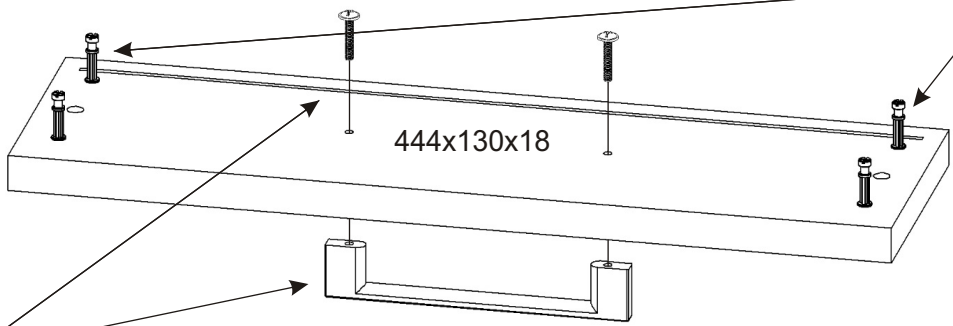

MAROKO 12

Úchytka černá 5x 128mm	Šroubky k úchytce 4x22mm 10x	Šroub excentru 54x	Excentr 54x	Konfirmát 50mm 8x	Hřebík 24x	Krytka velká 38x 38x
Zarážka dveří 1x	Policové podpěrky 8x	Kolík 35mm 24x	Vrut 4x50 3x	Vrut 4x20 4x	Vrut 4x16 24x	Vrut 3,5x16 22x
Vložený pant s tlumením 6x	Pojezd 350mm 2 páry 2 páry	Kovová podnož černá 1070x370x120 1x	MDF 704x466x3 1x	MDF 422x358x3 2x		

1.

2.1.

2.2.

2.3.

2.4.

2.5.

2.2.

2.1.