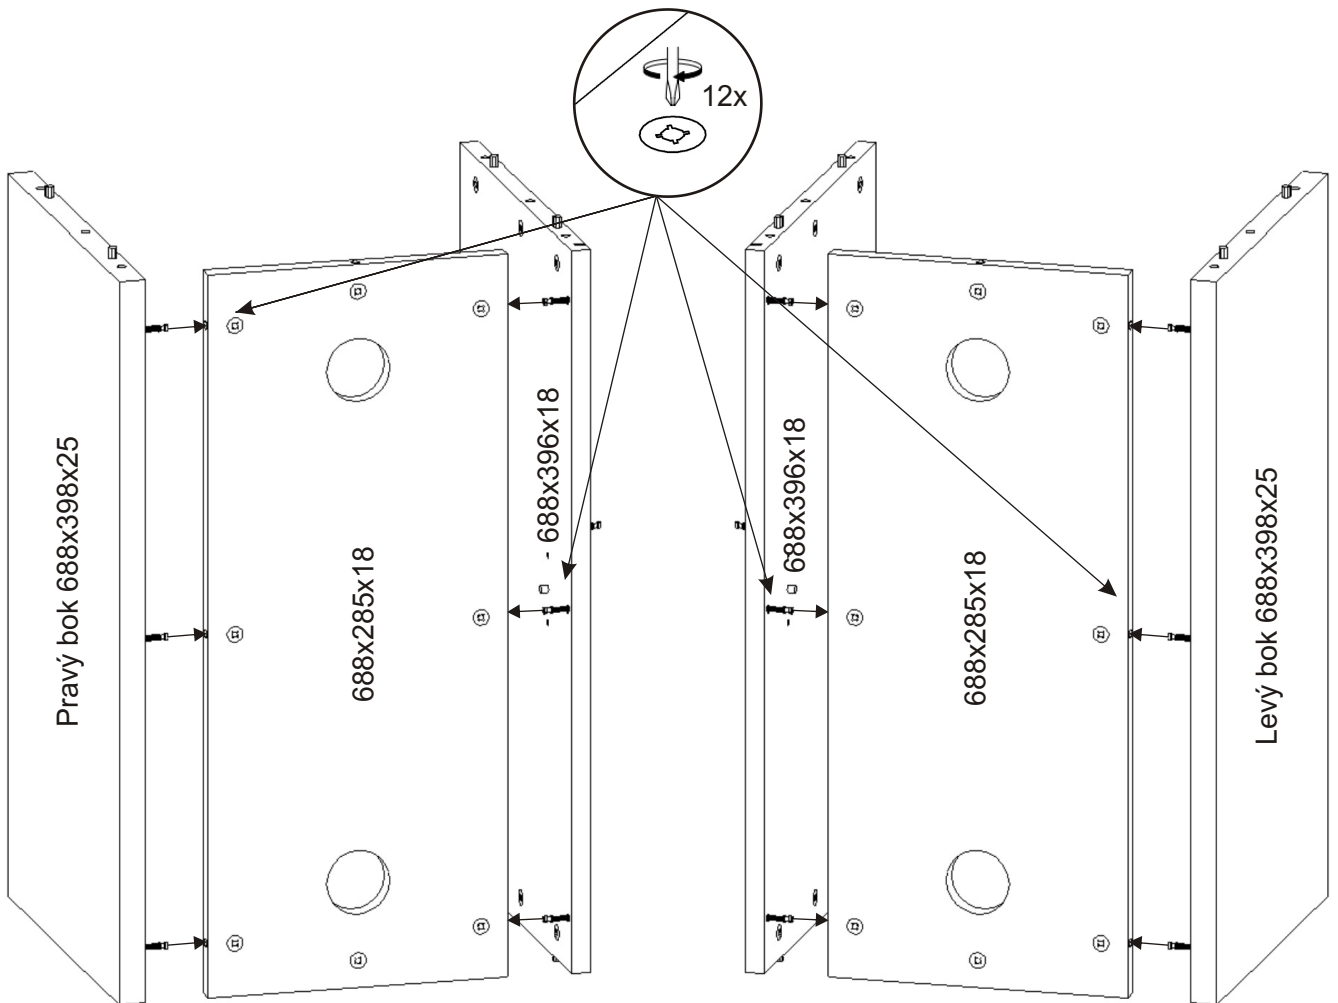

MAROKO 12

Úchytka černá 5x 128mm	Šroubky k úchytce 4x22mm 10x	Šroub excentru 54x	Excentr 54x	Konfirmát 50mm 8x	Hřebík 24x	Krytka velká 38x 38x
Zarážka dveří 1x	Policové podpěrky 8x	Kolík 35mm 24x	Vrut 4x50 3x	Vrut 4x20 4x	Vrut 4x16 24x	Vrut 3,5x16 22x
Vložený pant s tlumením 6x	Pojezd 350mm 2 páry 2 páry	Kovová podnož černá 1070x370x120 1x	MDF 704x466x3 1x	MDF 422x358x3 2x		

1.

2.1.

2.2.

2.3.

2.4.

2.5.

2.2.

2.1.

3.

4.

5.

6.

7.

8.