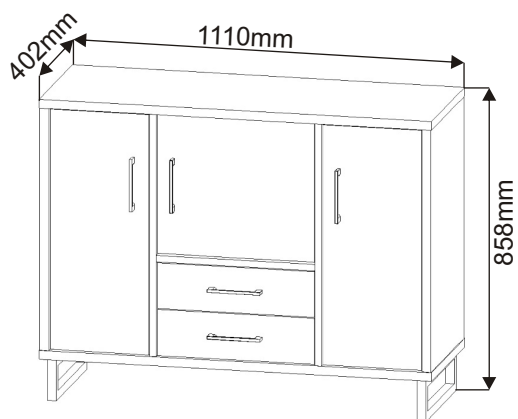

MAROKO 12

Úchytka černá 5x 128mm	Šroubky k úchytce 4x22mm 10x	Šroub excentru 54x	Excentr 54x	Konfirmát 50mm 8x	Hřebík 24x	Krytka velká 38x 38x
Zarážka dveří 1x	Policové podpěrky 8x	Kolík 35mm 24x	Vrut 4x50 3x	Vrut 4x20 4x	Vrut 4x16 24x	Vrut 3,5x16 22x
Vložený pant s tlumením 6x	Pojezd 350mm 2 páry 2 páry	Kovová podnož černá 1070x370x120 1x	MDF 704x466x3 1x	MDF 422x358x3 2x		