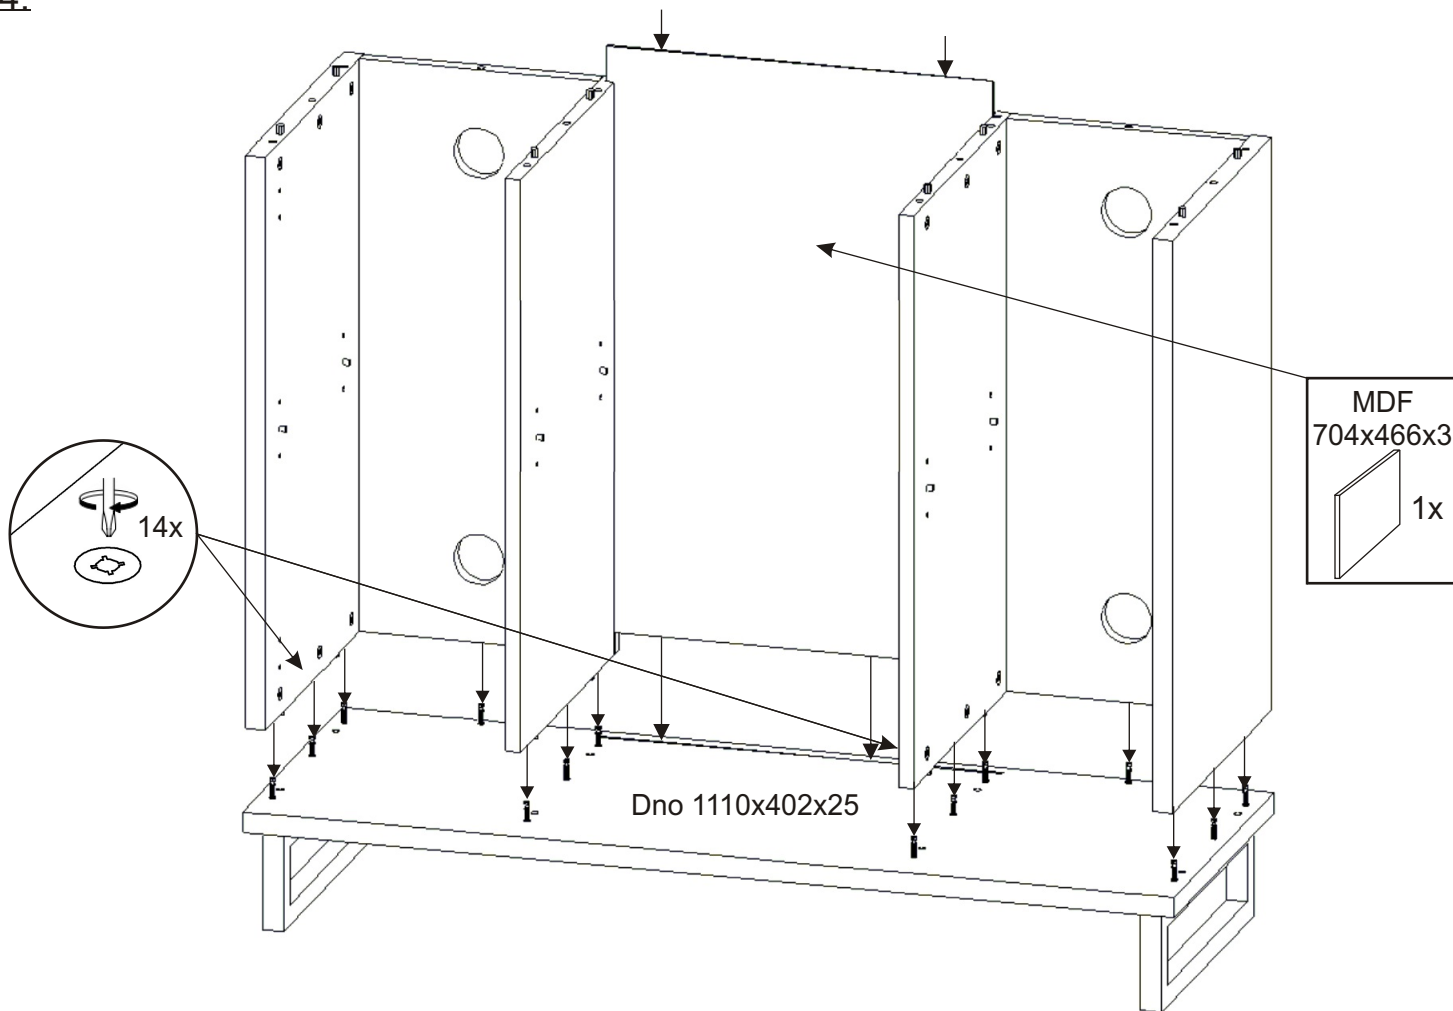

Vložený pant s tlumením 6x 	Krytka velká 24x 24x 	Kovová podnož černá 1070x370x120 1x 	MDF 704x466x3 1x
--	------------------------------------	---	--------------------------------

1.

2.2.

2.1.

3.

4.

5.

6.