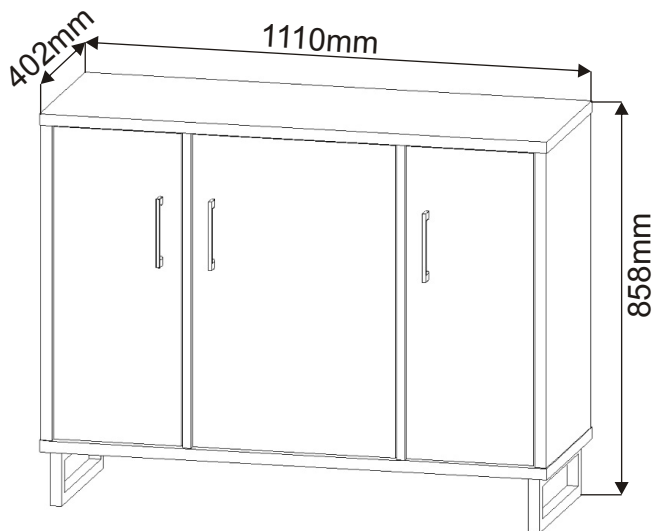

MAROKO 11

Úchytka černá 3x 	Šroubky k úchytce 4x22mm 6x 	Šroub excentru 40x 	Excentr 40x
--------------------------------	---	----------------------------------	---------------------------

Policové podpěrky 12x 	Kolík 35mm 16x 	Vrut 4x50 3x 	Vrut 4x20 4x 	Vrut 4x16 24x
-------------------------------------	------------------------------	----------------------------	----------------------------	-----------------------------

Vložený pant s tlumením 6x 	Krytka velká 24x 24x 	Kovová podnož černá 1070x370x120 1x 	MDF 704x466x3 1x
--	------------------------------------	---	--------------------------------

1.

2.2.

2.1.

3.

4.

5.

6.