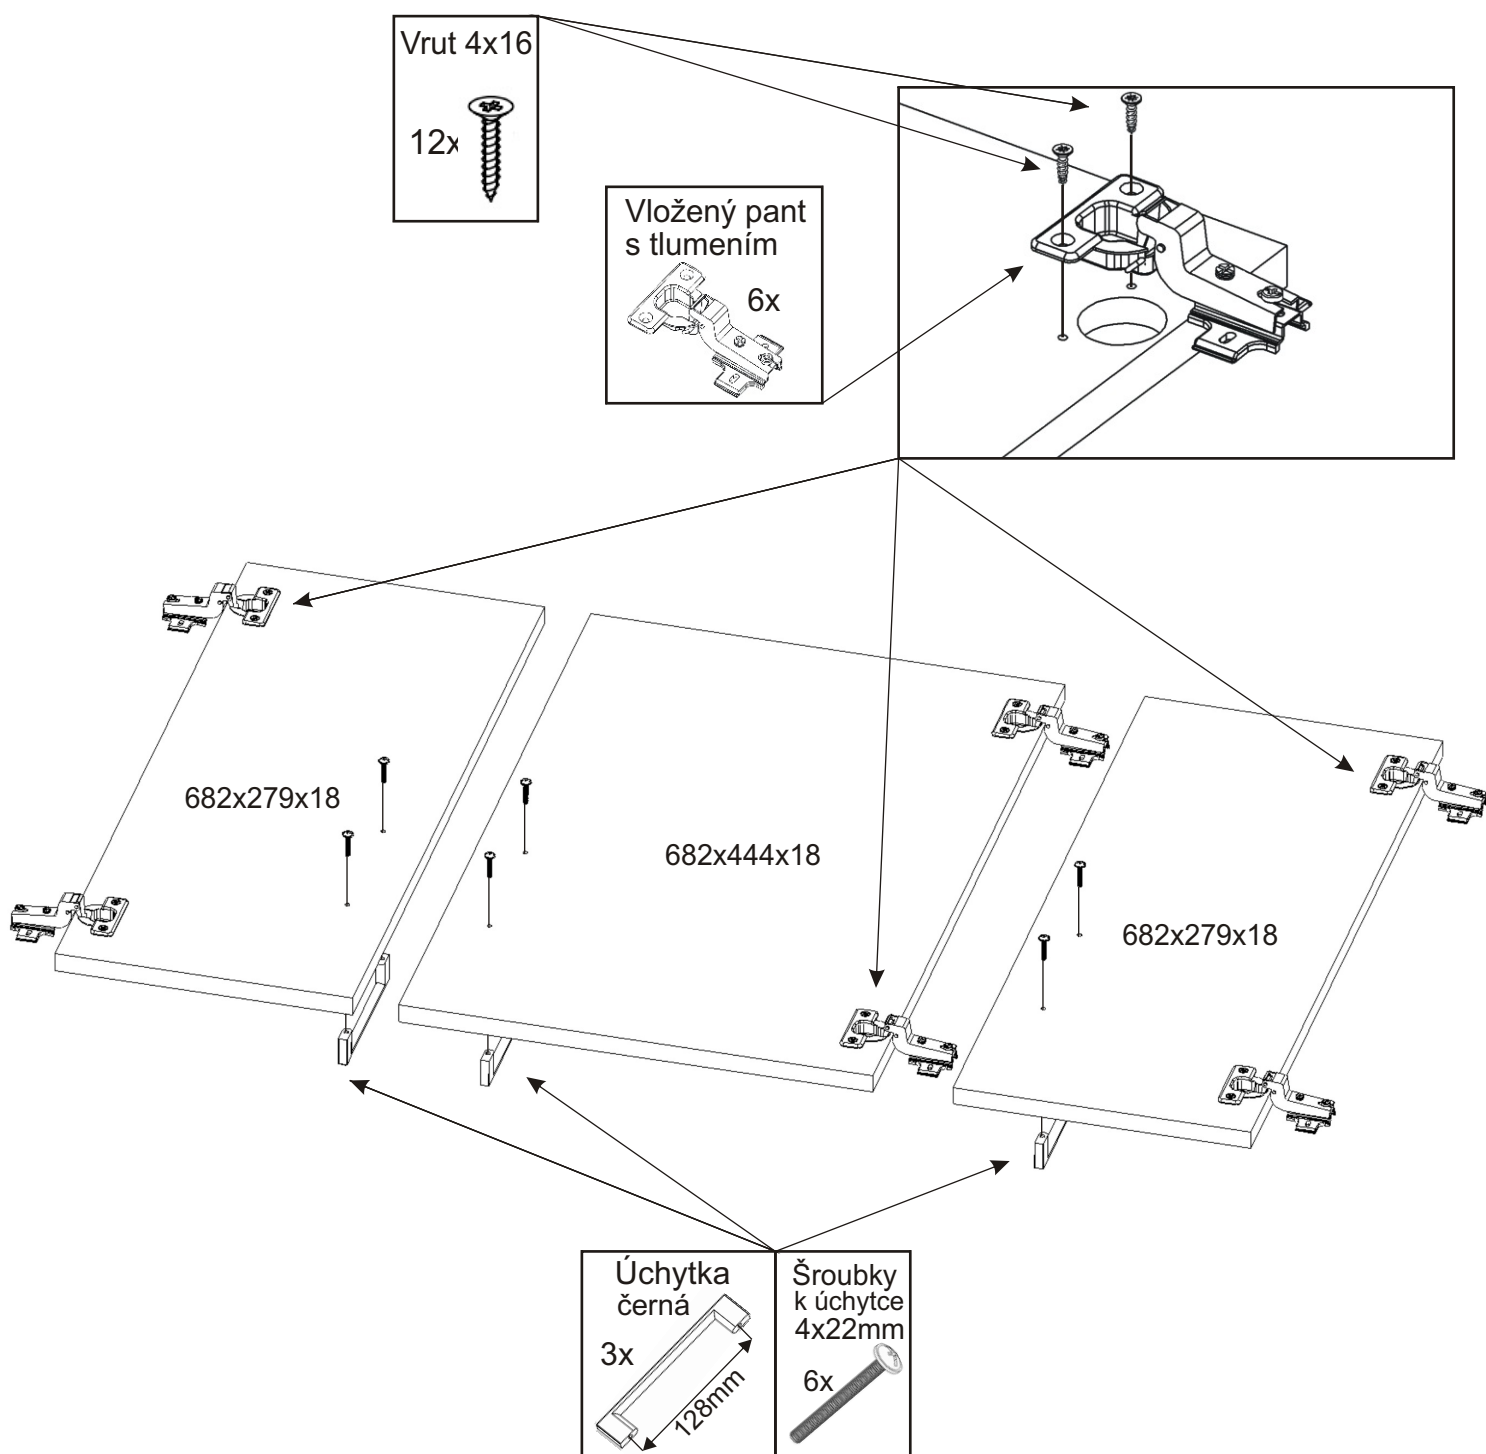

MAROKO 11

Úchytka černá 3x 	Šroubky k úchytce 4x22mm 6x 	Šroub excentru 40x 	Excentr 40x
--------------------------------	---	----------------------------------	---------------------------

Policové podpěrky 12x 	Kolík 35mm 16x 	Vrut 4x50 3x 	Vrut 4x20 4x 	Vrut 4x16 24x
-------------------------------------	------------------------------	----------------------------	----------------------------	-----------------------------

Vložený pant s tlumením 6x 	Krytka velká 24x 24x 	Kovová podnož černá 1070x370x120 1x 	MDF 704x466x3 1x
--	------------------------------------	---	--------------------------------

1.

2.2.

2.1.

3.

4.

5.

6.