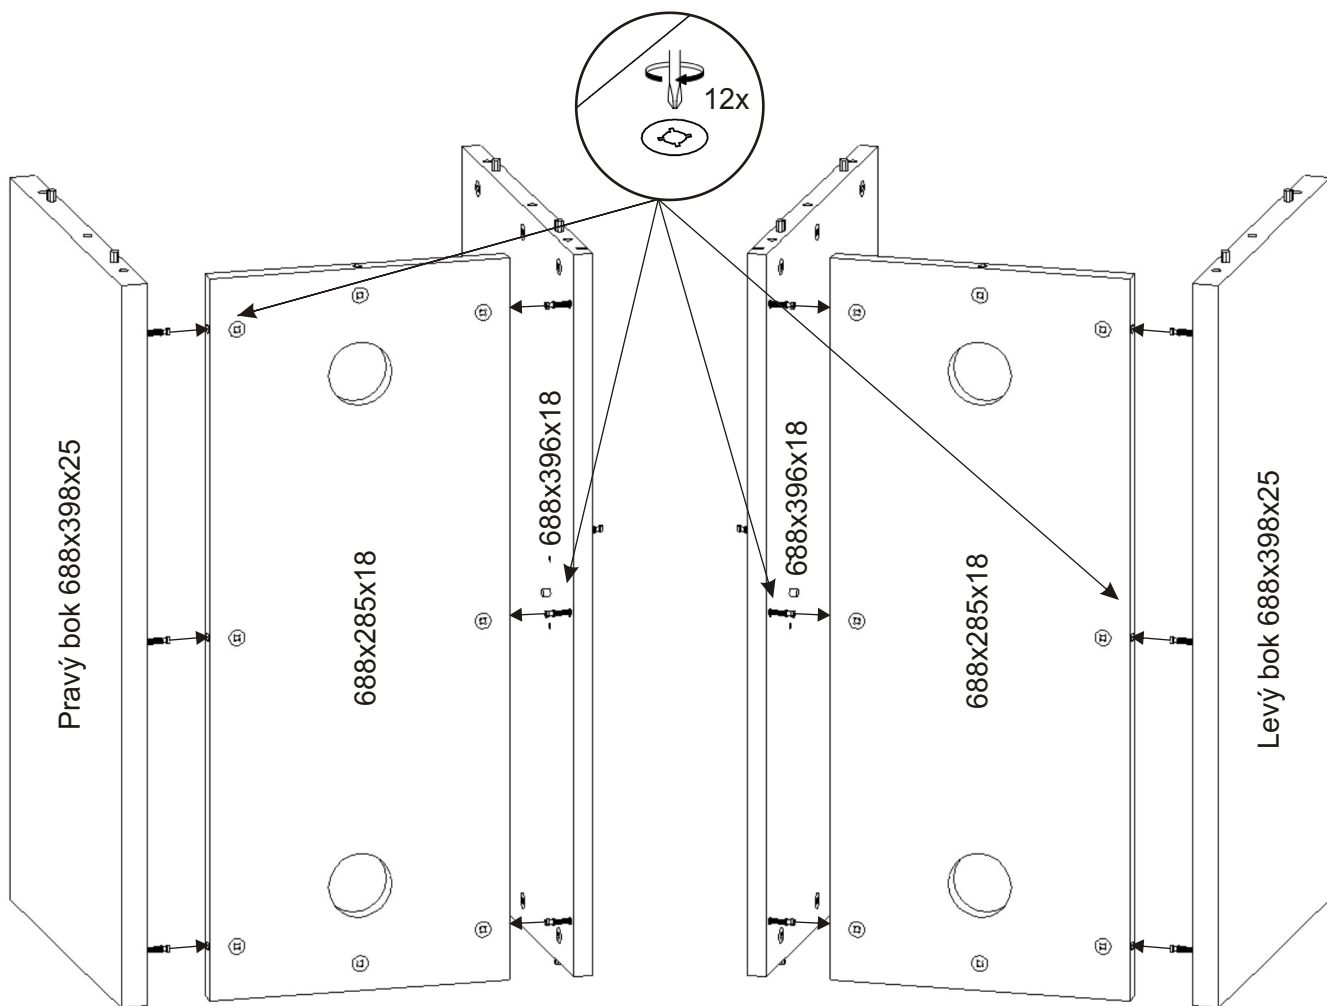

Vložený pant s tlumením 6x 	Krytka velká 24x 24x 	Kovová podnož černá 1070x370x120 1x 	MDF 704x466x3 1x
--	------------------------------------	---	--------------------------------

1.

2.2.

2.1.

3.

4.

5.

6.