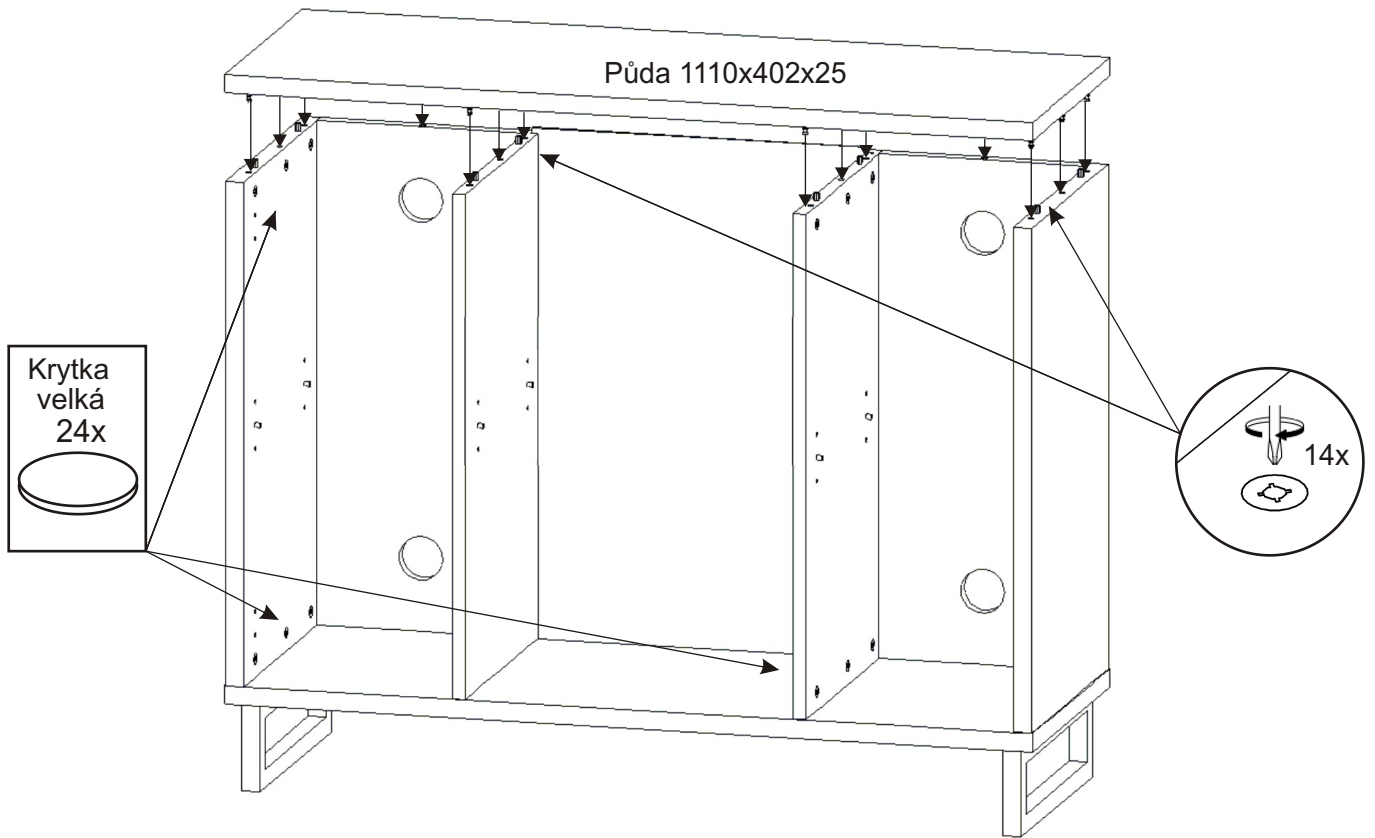

Vložený pant s tlumením 6x 	Krytka velká 24x 24x 	Kovová podnož černá 1070x370x120 1x 	MDF 704x466x3 1x
--	------------------------------------	---	--------------------------------

1.

2.2.

2.1.

3.

4.

5.

6.