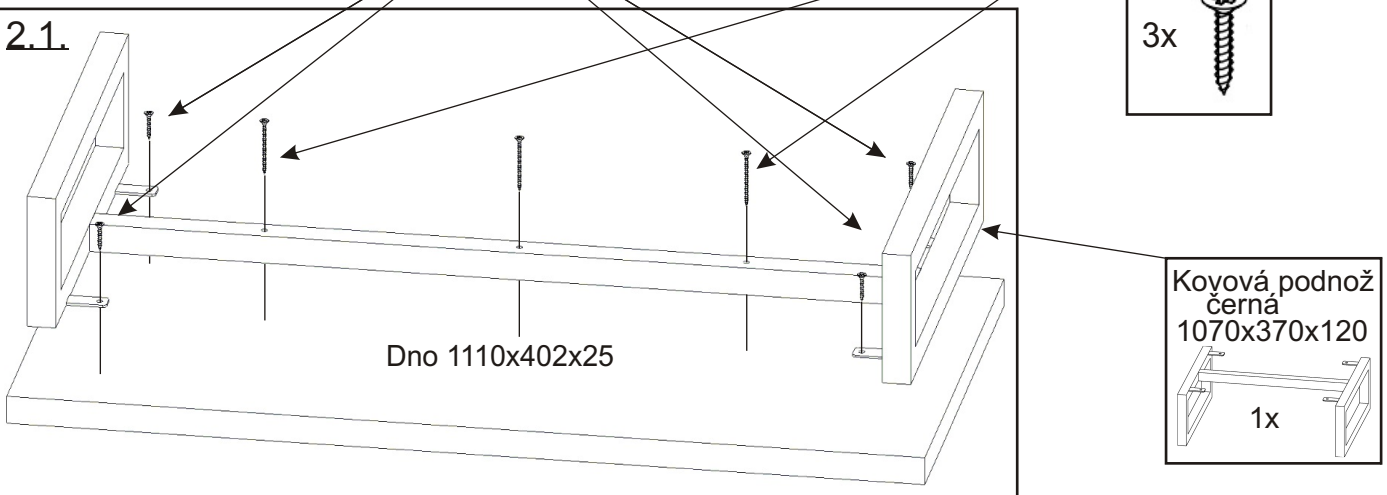

Vložený pant s tlumením 6x 	Krytka velká 24x 24x 	Kovová podnož černá 1070x370x120 1x 	MDF 704x466x3 1x
--	------------------------------------	---	--------------------------------

1.

2.2.

2.1.

3.

4.

5.

6.