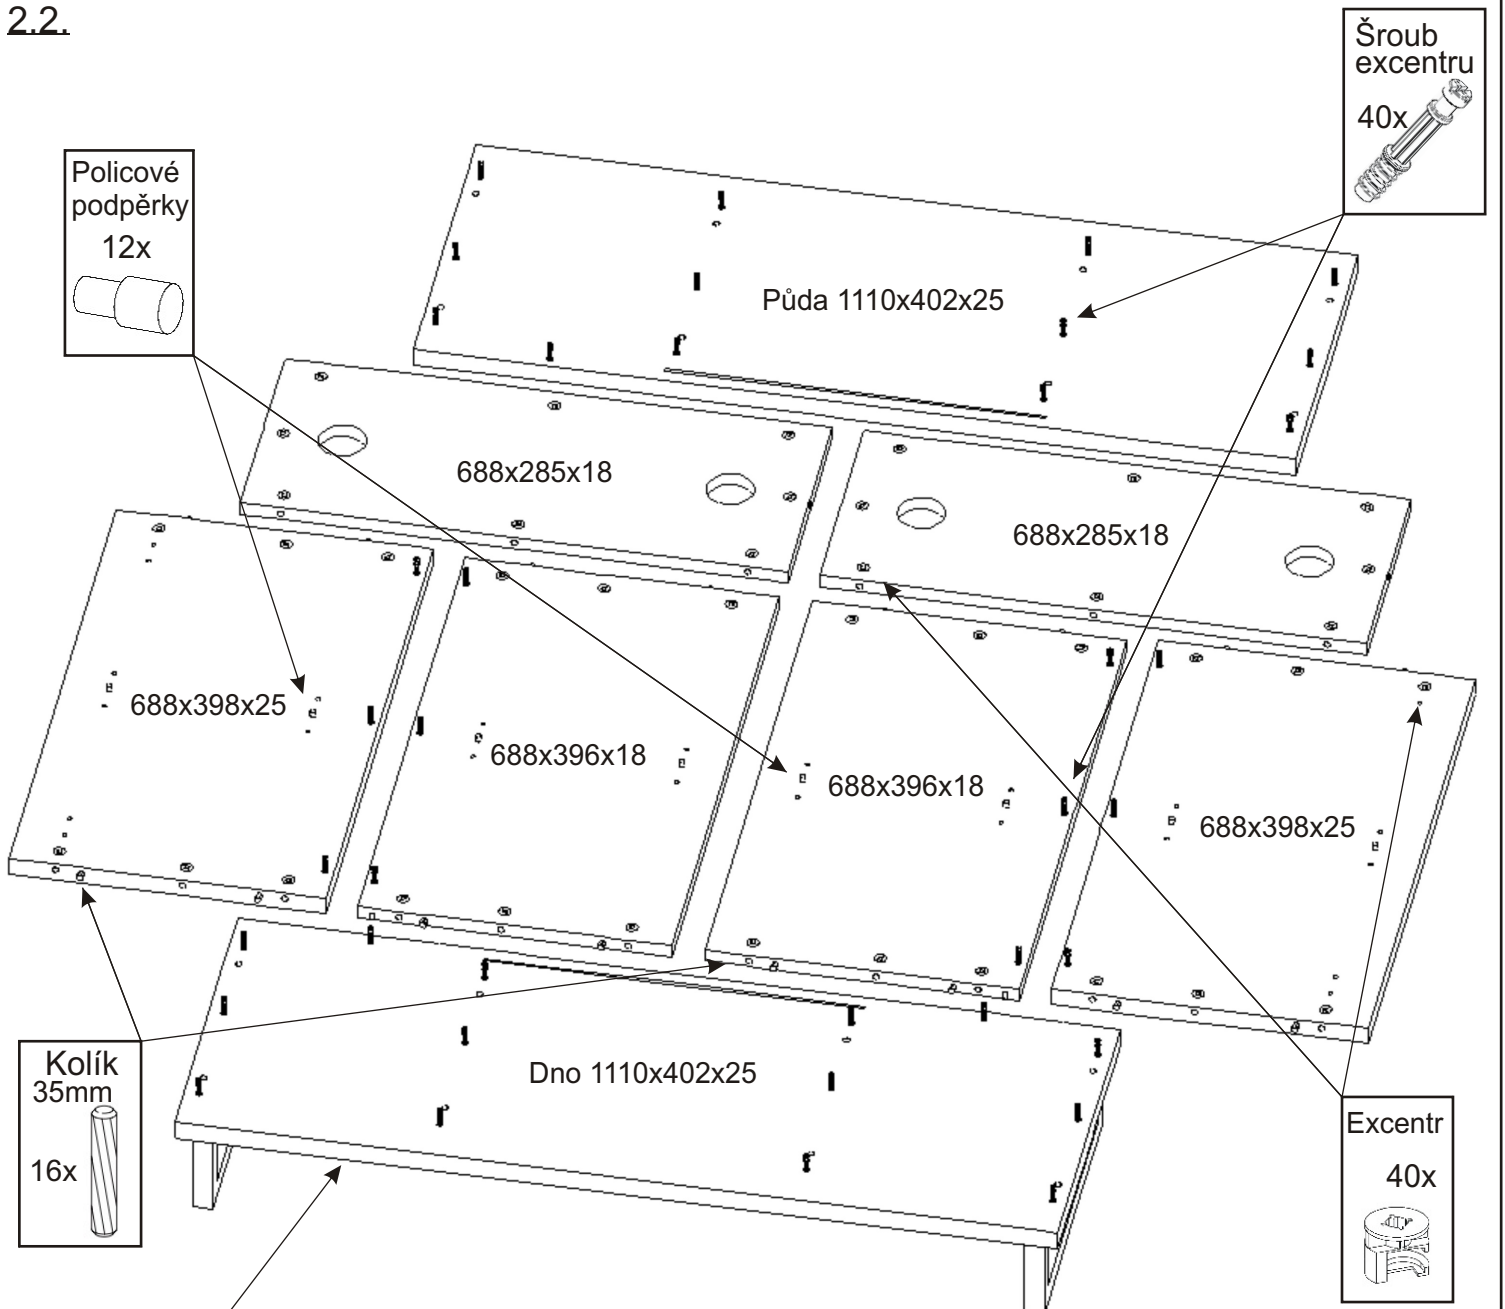

MAROKO 11

Úchytka černá 3x 	Šroubky k úchytce 4x22mm 6x 	Šroub excentru 40x 	Excentr 40x
--------------------------------	---	----------------------------------	---------------------------

Policové podpěrky 12x 	Kolík 35mm 16x 	Vrut 4x50 3x 	Vrut 4x20 4x 	Vrut 4x16 24x
-------------------------------------	------------------------------	----------------------------	----------------------------	-----------------------------

Vložený pant s tlumením 6x 	Krytka velká 24x 24x 	Kovová podnož černá 1070x370x120 1x 	MDF 704x466x3 1x
--	------------------------------------	---	--------------------------------

1.

2.2.

2.1.

3.

4.

5.

6.