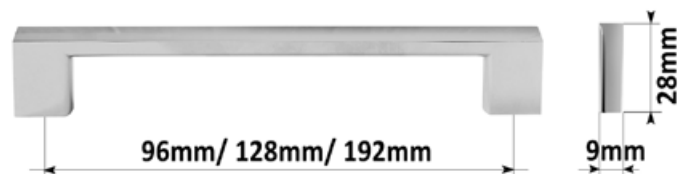

Úchytka chrom UV 3001 019 - 021

Cena: 37,-Kč / 41,-Kč/ 47,-Kč