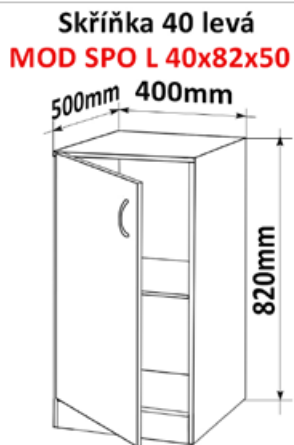

## Skříňky spodní policové s dvířky

Korpus dvířka  
Lamino/ lisovaná

Cena: 3100,- Kč

Cena: 2700,-Kč

Cena: 2050,- Kč

Cena: 2050,-Kč

Cena: 1930,- Kč

Cena: 1930,-Kč