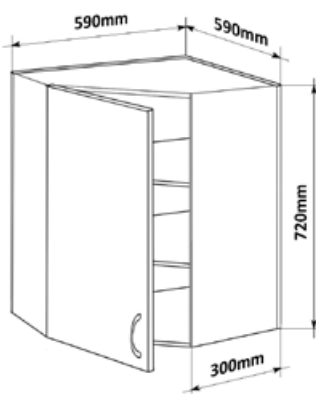

Horní rohová skříňka PL-L 59

MOD HVROH L 59x72x59