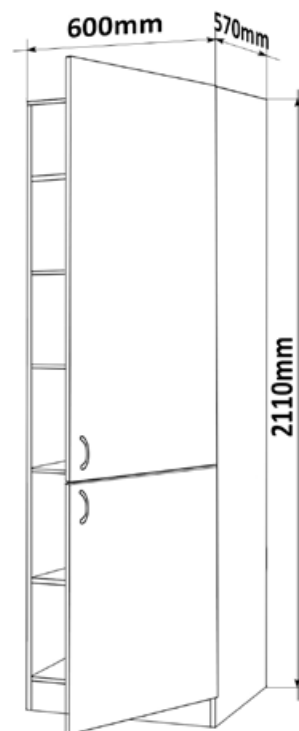

## Skříňky spodní vysoké

Korpus dvířka  
Lamino/ lisovaná

Skříňka 40 pravá  
MOD VYS P 40x211x57

Cena: 4740,- Kč

Skříňka 40 levá  
MOD VYS L 40x211x57

Cena: 4740,-Kč

Skříňka 60 pravá  
MOD VYS P 60x211x57

Cena: 6060,- Kč