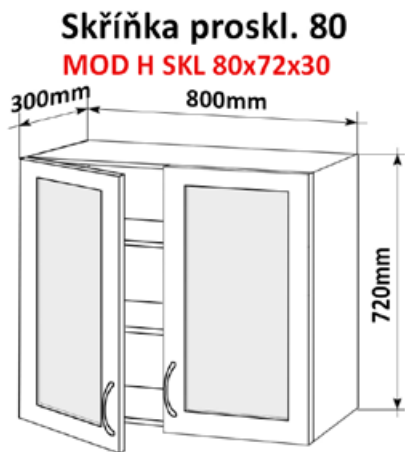

Horní skříňky prosklené 720

Korpus dvířka
Lamino/ lisovaná

Cena: 3350,- Kč