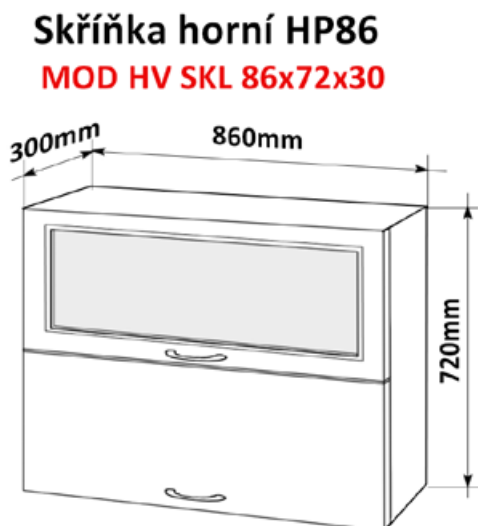

Sříňky horizontální horní prosklené

Korpus dvířka
Lamino/ lisovaná

Cena: 3250,- Kč