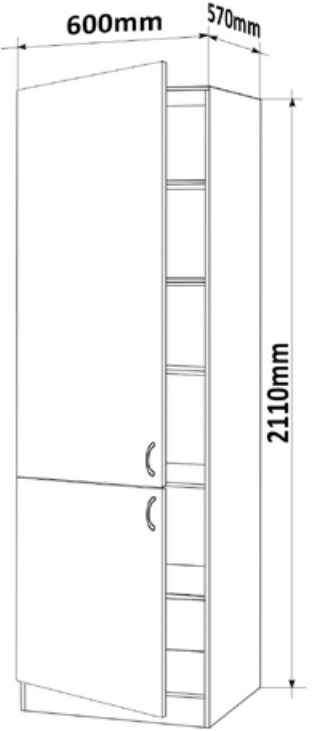

Cena: 6060,- Kč

Skříňka 60 levá
MOD VYS L 60x211x57