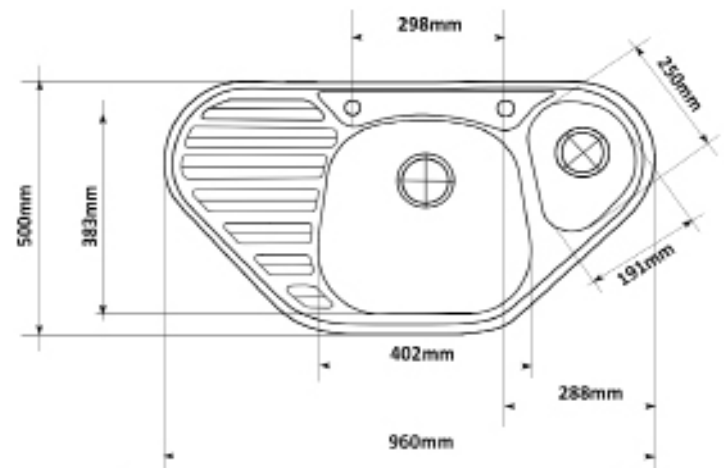

Dřez rohový s okapávačem a otvorem pro baterii

MOX 651