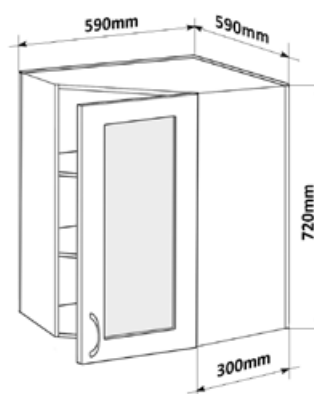

Horní rohová skříňka SK-P 59

MOD HVROH SKL P 59x72x59