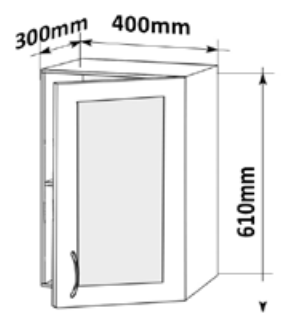

Cena: 1620,- Kč

Skříňka proskl.40 P
MOD H SKL P 40x61x30