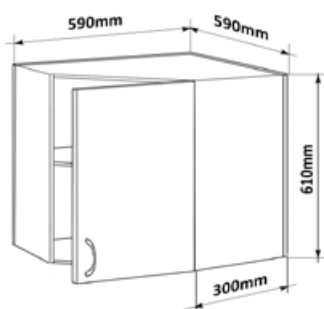

Horní rohová skříňka PL-P 59
MOD HNROH P 59x61x59