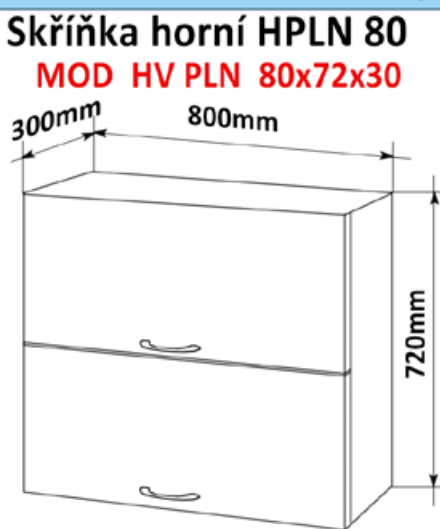

Cena: 3010,-Kč