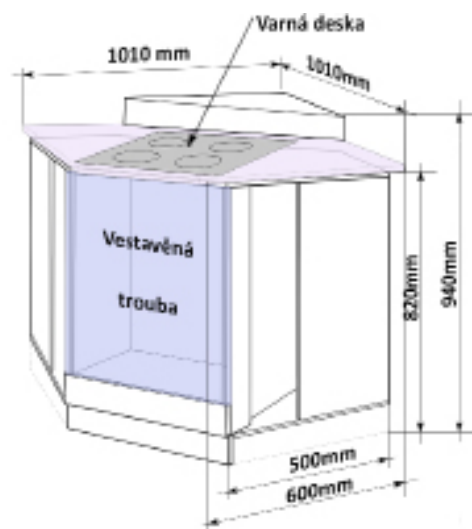

Spodní rohové skříňky

Korpus dvířka
Lamino/ lisovaná

Spodní rohová skř. pro vest.troubu

MOD ROH VESTR 101x82x101