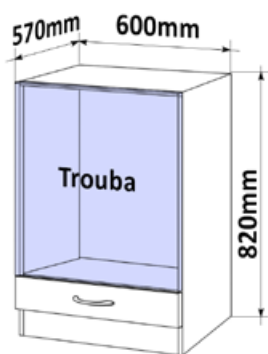

Skříňky spodní nízké na vestavěné spotřebiče

Korpus dvířka
Lamino/ lisovaná

Skříňka na vest. troubu

MOD SPOT 60x82x57