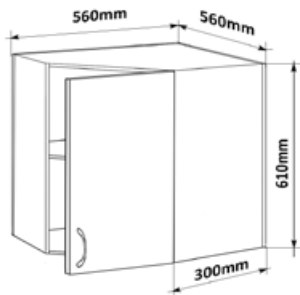

Horní rohové skříňky 610

Korpus dvířka
Lamino/ lisovaná

Horní rohová skříňka PL-P 56
MOD HNROH P 56x61x56