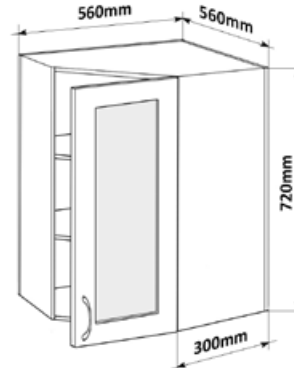

Horní rohová skříňka SK-P 56

MOD HVROH SKL P 56x72x56