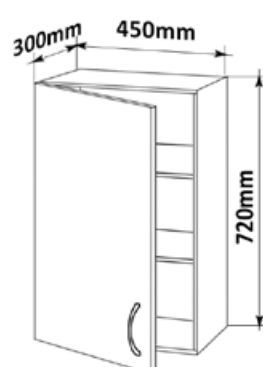

## Skříňky horní plné 720

Korpus dvířka  
Lamino/ lisovaná

Skříňka horní PD 80  
MOD HORPL 80x72x30

Cena: 2750,- Kč

Skříňka horní PD 60  
MODHORPL 60x72x30

Cena: 2300,-Kč

Skříňka horní PD 45 levé  
MOD HORPL L 45x72x30