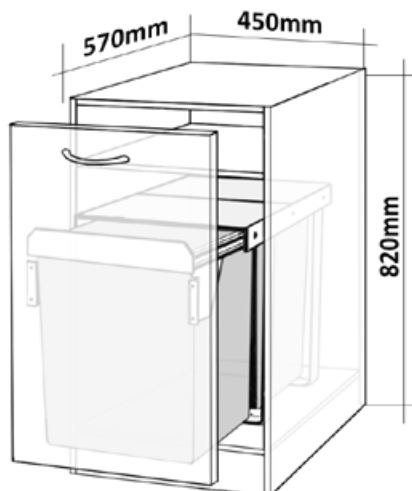

Spodní skř. s výsuvným dvojkošem š. 450mm

MOD SPO V2K 45x82x57