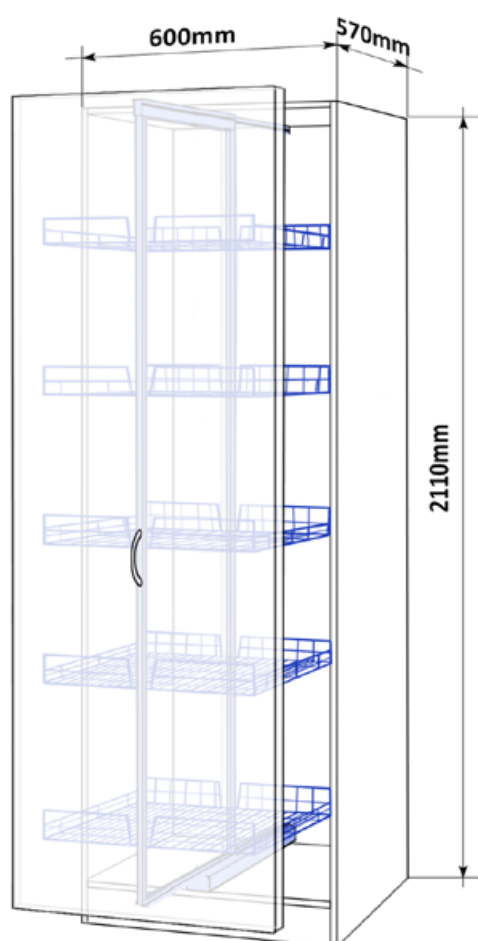

Vysoká skříňka s výsuvem + drátěný program

Vysoká skř. s výsuvem 60
MOD VYSK VDP 60x211x57