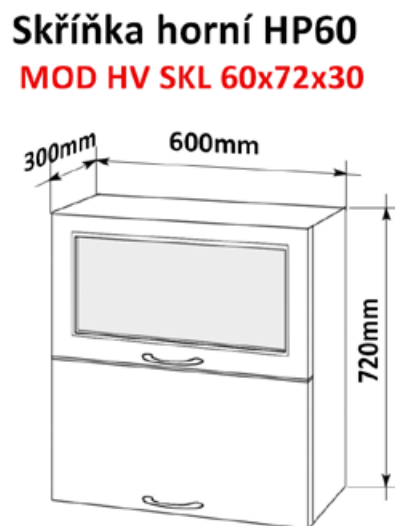

# Sříňky horizontální horní prosklené

Korpus dvířka  
**Lamino/ lisovaná**

Cena: 3250,- Kč

Cena:3110,-Kč

Cena: 2670,- Kč