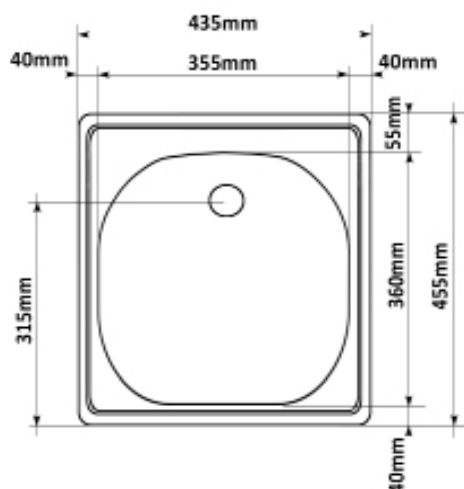

## Dřezy jednoduché

Dřez kulatý  
ROX 610

Cena: 1710,- Kč

Dřez jednoduchý 435 x 455  
ETN 610

Cena: 1250,- Kč

Dřez jednoduchý s odkapem 58  
ETN 611-58

Cena: 1250,- Kč