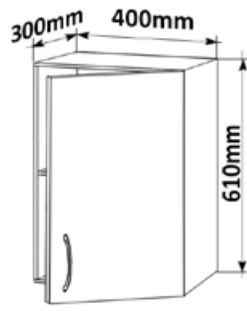

Cena: 1430,- Kč

Skříňka horní PD 40 pravé
MOD HORPL P 40x61x30