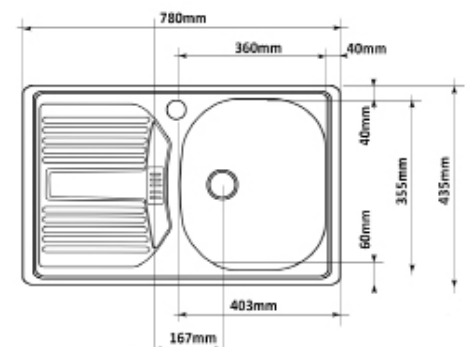

Cena: 1170,- Kč