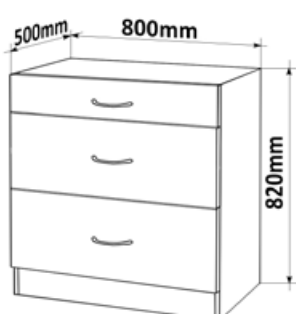

Skříňky spodní šuplíkové

Korpus dvířka
Lamino/ lisovaná

Skříňka šuplíková 80
MOD ZAS 80x82x50