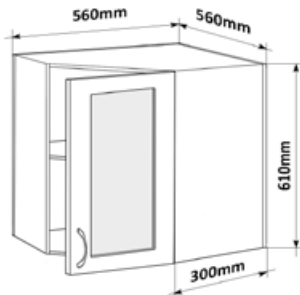

## Horní rohové skříňky 610

Korpus dvířka  
Lamino/ lisovaná

Horní rohová skříňka PL-P 56  
MOD HNROH P 56x61x56

Cena: 2150,-Kč

Horní rohová skříňka PL-L 56  
MOD HNROH L 56x61x56

Cena: 2150,-Kč

Horní rohová skříňka SK-P 56  
MOD HNROH SKL P 56x61x56