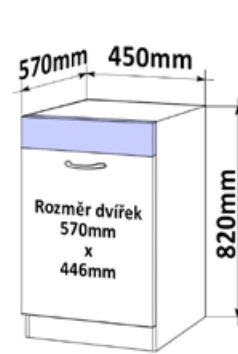

Dvířka na myčku 45 + sokl

**MOD DV MYC S 713x446**

Cena: 1100,- Kč

Dvířka na myčku 60 + sokl

**MOD DV MYC S 570x596**

Cena: 1220,- Kč

Dvířka na myčku 45 + sokl

**MOD DV MYC S 570x596**