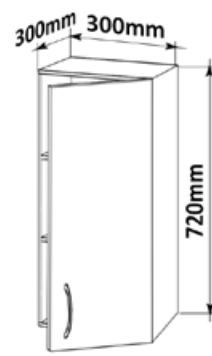

Skříňka horní PD 30 pravé
MOD HORPL P 30x72x30