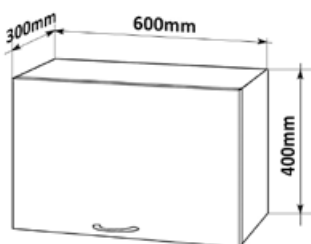

Skříňky nad digestoř

Korpus **Lamino/ lisovaná** dvířka

Skříňka ND 60
MOD DIG 60x40x30