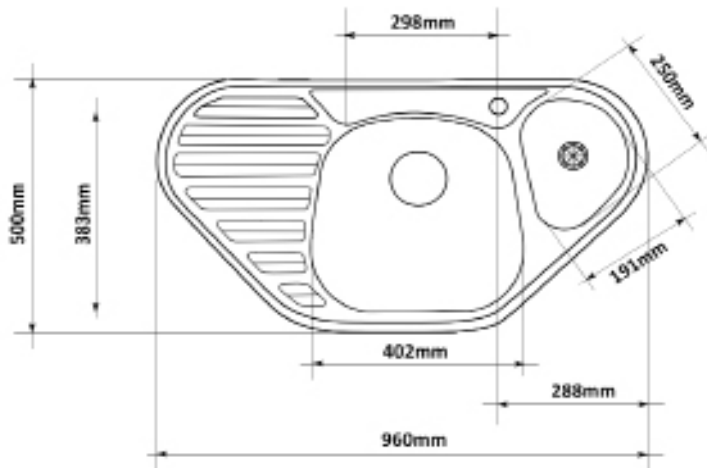

Nerezové rohové dřezy

Dřez rohový s okapávačem a otvorem pro baterii

MON 681