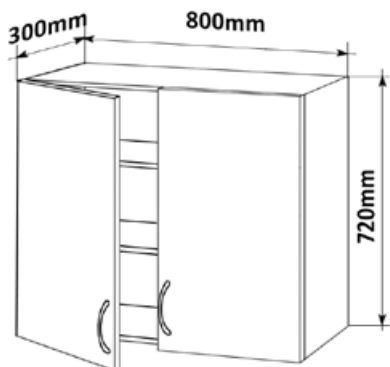

Skříňka horní PD 80
MOD HORPL 80x72x30