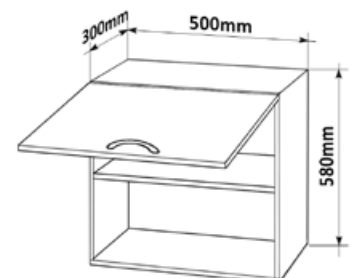

Cena: 1810,- Kč

Skříňka ND s policí 50
MOD DIG POL 50x58x30