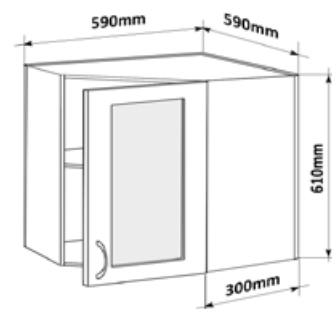

Horní rohová skříňka SK-P 59
MOD HNROH SKL P 59x61x59