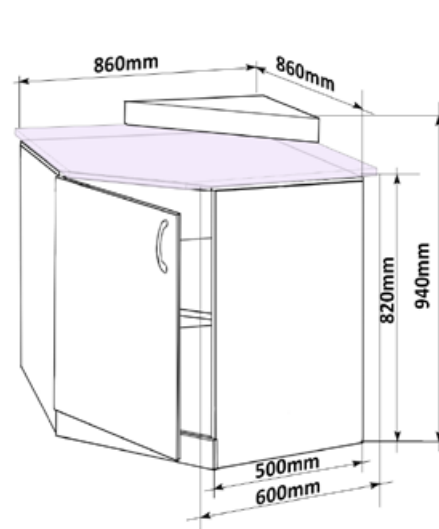

Cena: 3370,- Kč

Spodní rohová skř. levá

MOD ROH L 86x82x86