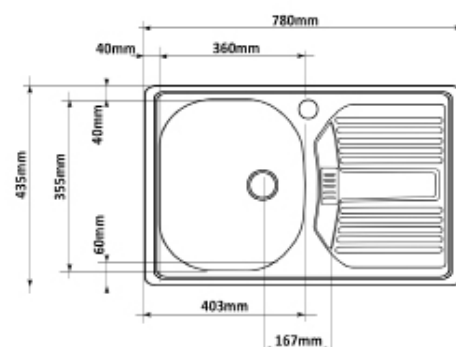

Cena: 1170,- Kč