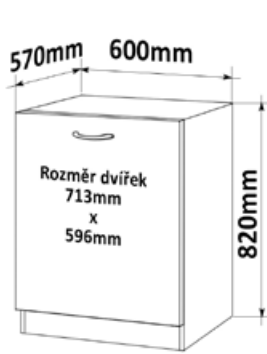

Cena: 1350,- Kč

Dvířka na myčku 60 + sokl

MOD DV MYC S 713x596