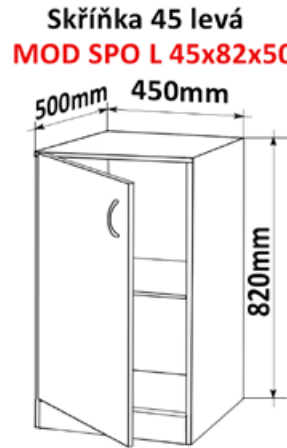

## Skříňky spodní policové s dvířky

Korpus dvířka  
Lamino/ lisovaná

Cena: 3100,- Kč

Cena: 2700,-Kč

Cena: 2050,- Kč

Cena: 2050,-Kč

Cena: 1930,- Kč

Cena: 1930,-Kč