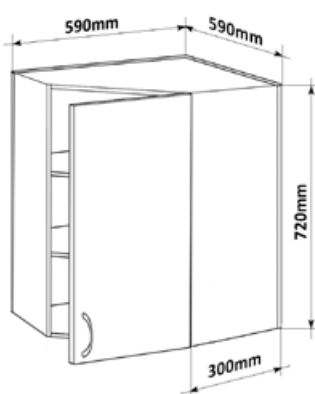

Horní rohová skříňka PL-P 59

MOD HVROH P 59x72x59