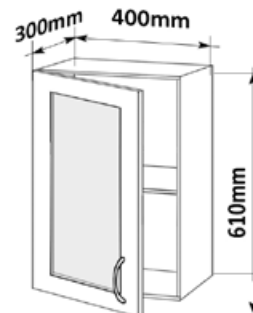

# Horní skříňky prosklené 610

Korpus **Lamino/ lisovaná** dvířka

Skříňka proskl. 80  
**MOD H SKL 80x61x30**

Cena: 3060,- Kč

Skříňka proskl.60  
**MOD H SKL 60x61x30**

Cena: 2590,-Kč

Skříňka proskl.40 L  
**MOD H SKL L 40x61x30**