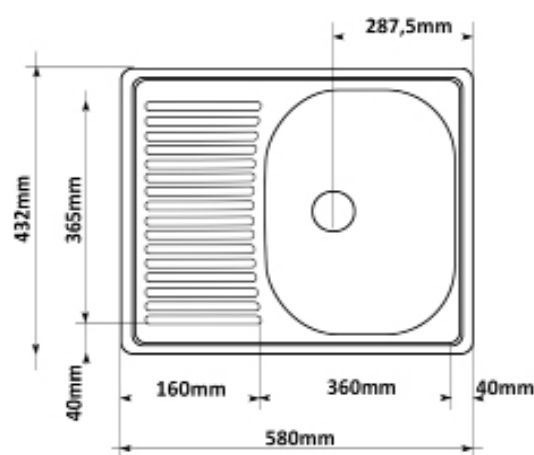

## Dřezy jednoduché

Dřez kulatý  
ROX 610

Cena: 1710,- Kč

Dřez jednoduchý 435 x 455  
ETN 610

Cena: 1250,- Kč

Dřez jednoduchý s odkapem 58  
ETN 611-58

Cena: 1250,- Kč