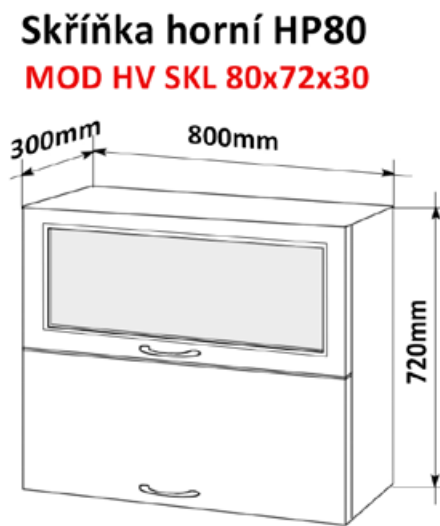

Cena:3110,-Kč