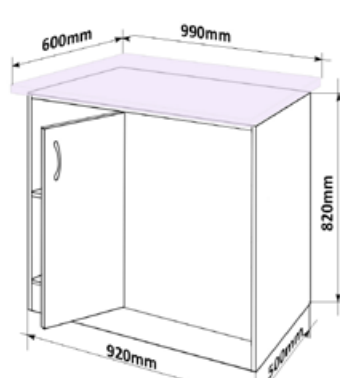

Cena: 3700,- Kč

Spodní skříňka 99 pravá

MOD ROVS P 99x82x50