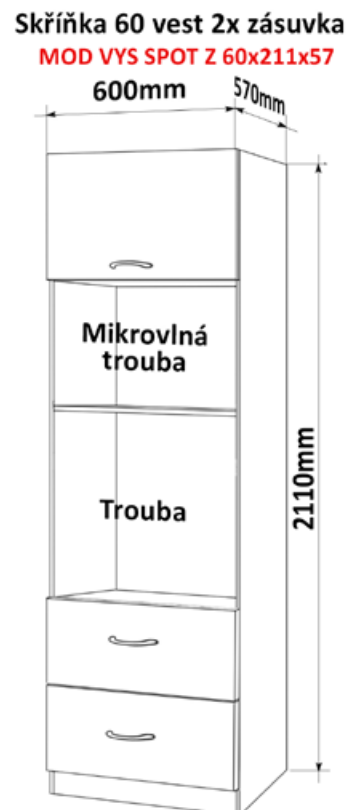

## Skříňky spodní vysoké pro vestavné spotřebiče

Korpus dvířka  
Lamino/ lisovaná

Cena: 5060,- Kč

Cena: 5060,-Kč

Cena: 5160,- Kč

Cena: 3310,-Kč