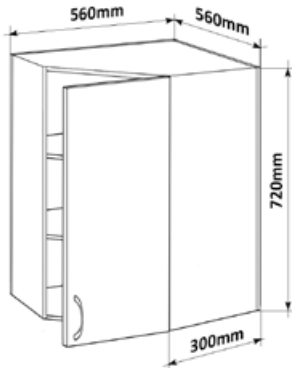

Horní rohová skříňka PL-P 56

MOD HVROH P 56x72x56