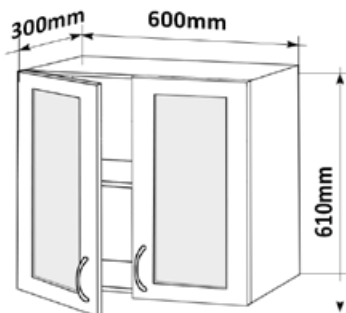

# Horní skříňky prosklené 610

Korpus **Lamino/ lisovaná** dvířka

Skříňka proskl. 80  
**MOD H SKL 80x61x30**

Cena: 3060,- Kč

Skříňka proskl.60  
**MOD H SKL 60x61x30**

Cena: 2590,-Kč

Skříňka proskl.40 L  
**MOD H SKL L 40x61x30**