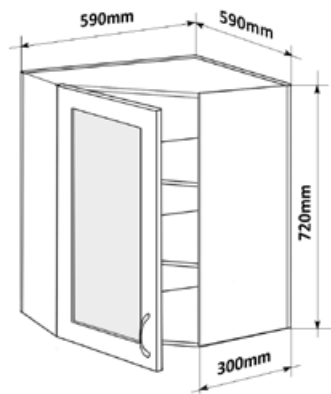

Horní rohová skříňka SK-L 59

MOD HVROH SKL L 59x72x59