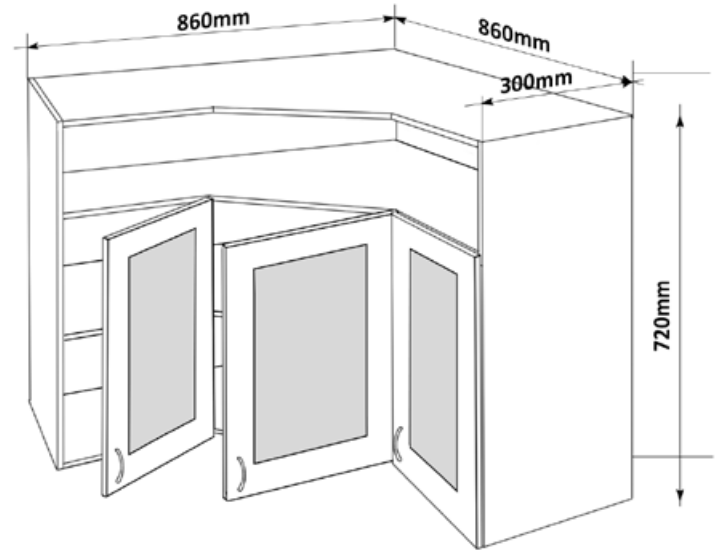

Rohová skříňka horní pravá

MOD ROH SKL P 86x72x86