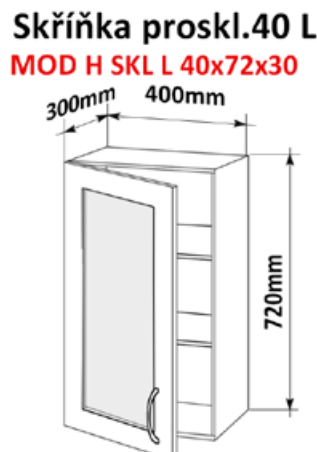

# Horní skříňky prosklené 720

Korpus dvířka  
**Lamino/ lisovaná**

Cena: 3350,- Kč

Cena: 2830,-Kč

Cena: 1820,- Kč

Cena: 1820,-Kč