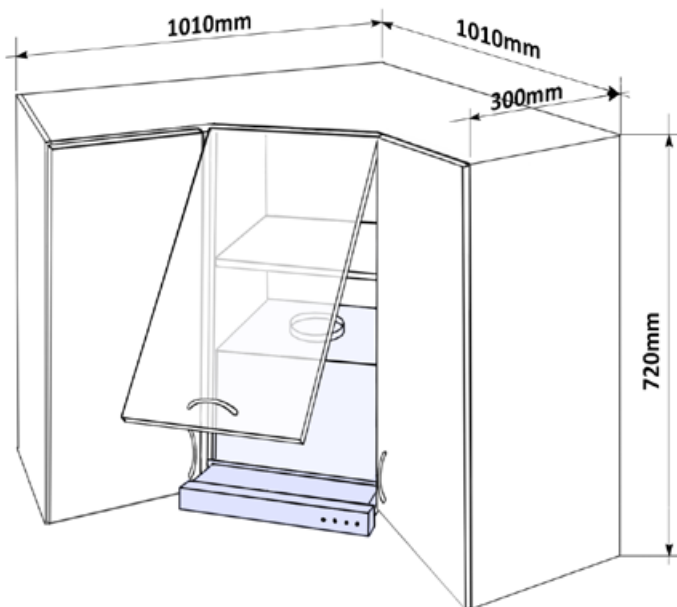

Rohová skříňka horní výsuvná digestoř

MOD ROH VYS DIG 101x72x101

Cena: 5030,- Kč

V naší firmě nabízíme také individuální výrobu skříňek pro vestavěnou výsuvnou digestoř. Pokud budete mít zájem o tuto skříňku, je třeba tuto skutečnost uvést ve Vaší objednávce. Ceny skříňek jsou bez digestoře. Skříňky vyrábíme buď bez otvoru pro odvod par nebo s tímto otvorem.

Vestavěnou výsuvnou digestoř je možno objednat jako součást této skříňky u naší firmy. Aktuální typ a cena samotné digestoře se může měnit a cena digestoře navýší cenu skříňky. Samozřejmostí je její instalace do korpusu skříňky a to bez navýšení ceny za tuto montáž. Pokud již máte digestoř svou, případně si ji objednáte u svého oblíbeného prodejce, nabízíme možnost její montáže do korpusu skříňky v naší firmě při montáži skříňek a to zdarma. V takovém případě je potřeba doručit digestoř do naší firmy na Vaše náklady.