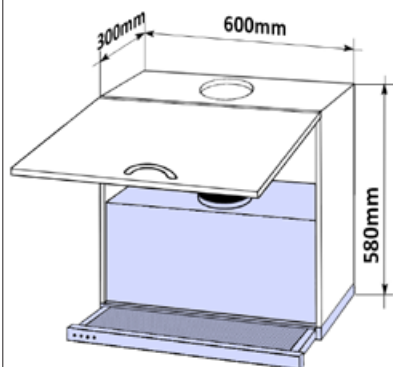

Skříňky nad výsuvnou digestoř

Korpus dvířka
Lamino / lisovaná

MOD VYS DIG OT 60x58x30

Cena: 1910,-Kč