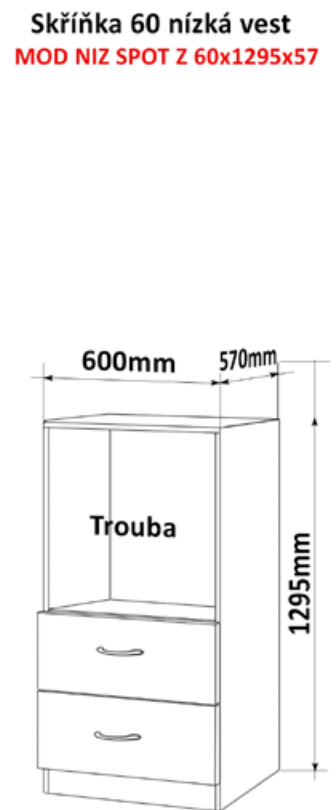

## Skříňky spodní vysoké pro vestavné spotřebiče

Korpus dvířka  
Lamino/ lisovaná

Cena: 5060,- Kč

Cena: 5060,-Kč

Cena: 5160,- Kč

Cena: 3310,-Kč