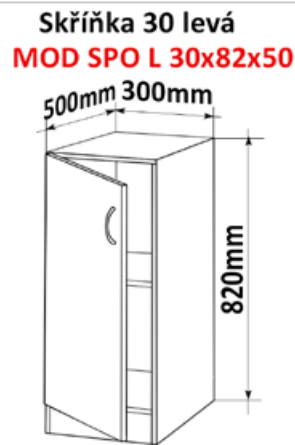

## Skříňky spodní policové s dvířky

Korpus dvířka  
Lamino/ lisovaná

Cena: 3100,- Kč

Cena: 2700,-Kč

Cena: 2050,- Kč

Cena: 2050,-Kč

Cena: 1930,- Kč

Cena: 1930,-Kč