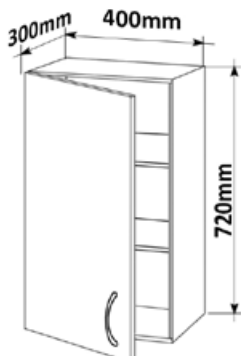

Skříňka horní PD 40 levé
MOD HORPL L 40x72x30