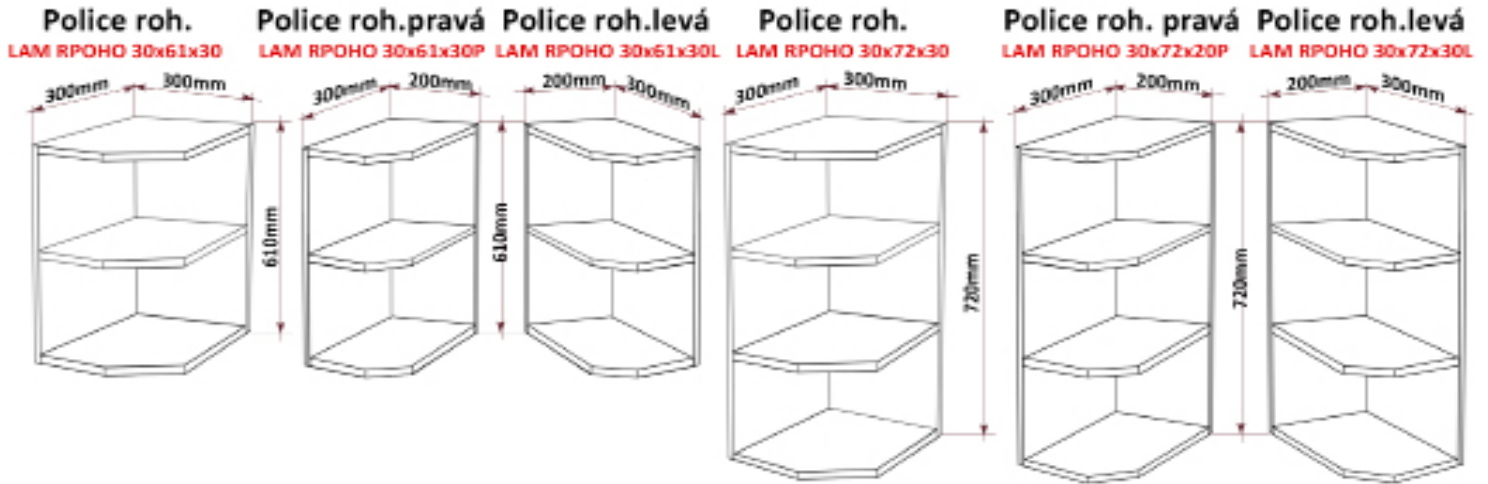

Police horní rohové

Lamino