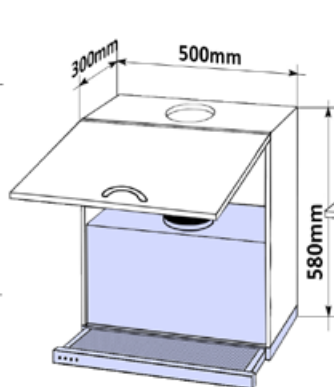

## Skříňky nad výsuvnou digestoř

Korpus dvířka  
Lamino / lisovaná

MOD VYS DIG OT 60x58x30

Cena: 1910,-Kč

MOD VYS DIG OT 50x58x30

Cena: 1700,-Kč

MOD VYS DIG 60x58x30

Cena: 1910,-Kč