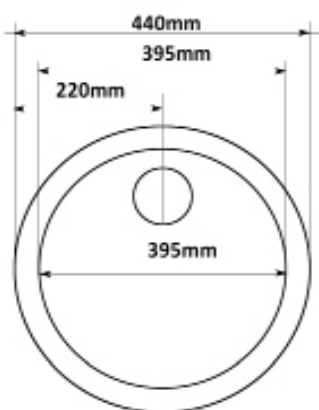

## Dřezy jednoduché

Dřez kulatý  
ROX 610

Cena: 1710,- Kč

Dřez jednoduchý 435 x 455  
ETN 610

Cena: 1250,- Kč

Dřez jednoduchý s odkapem 58  
ETN 611-58

Cena: 1250,- Kč