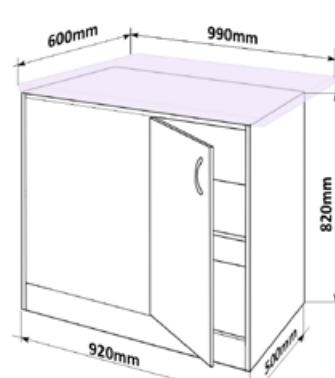

Spodní skříňka 99 pravá

**MOD ROVS P 99x82x50**

Cena: 2850,- Kč

Spodní skříňka 99 levá

**MOD ROVS L 99x82x50**

Cena: 2850,- Kč