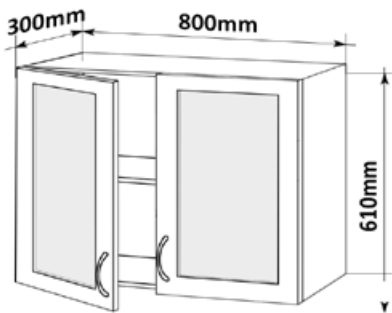

Horní skříňky prosklené 610

Korpus **Lamino/ lisovaná** dvířka

Skříňka proskl. 80
MOD H SKL 80x61x30