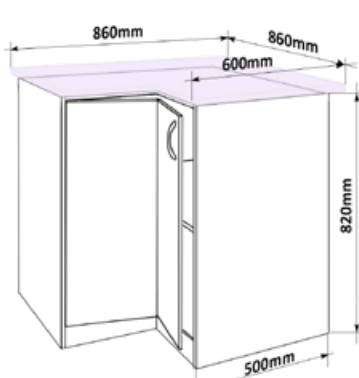

## Spodní skříňky rohové a boční

Korpus dvířka  
**Lamino/ lisovaná**

Skříňka rohová lomené dvířka pravé

**MOD ROHS P 86x82x86**

Cena: 3700,- Kč

Skříňka rohová lomené dvířka levé

**MOD ROHS L 86x82x86**

Cena: 3700,- Kč