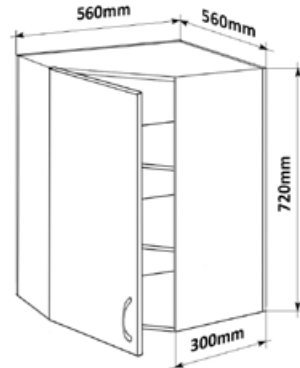

Horní rohová skříňka PL-L 56

MOD HVROH L 56x72x56