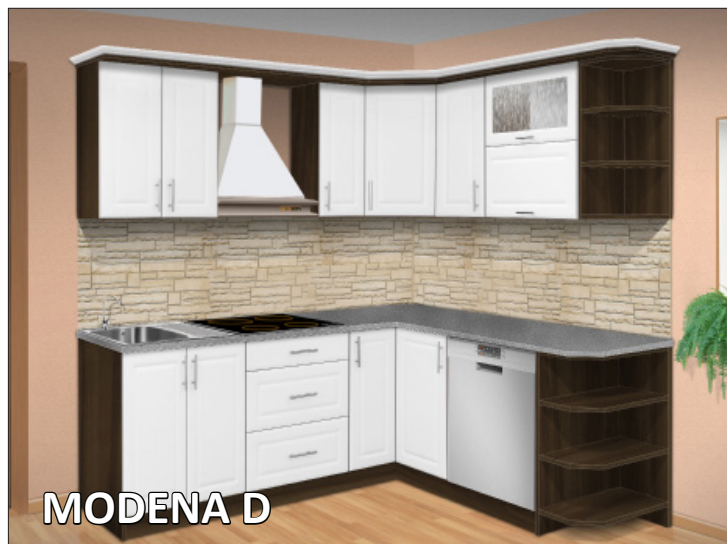

MODENA D

Moderní, praktická kuchyň Modena D - délka 209 - 179cm

Horní skříňky: MOD HORPL 60 X 72 X 30/ MOD HORPL P 30 X 72 X 30/ MOD HROH 59 X 72 X 59
MOD HORPL L 40 X 72 X 30/ MOD POL HROH 20 X 72 X 30/

Spodní skříňky: MOD SPO 60 X 82 X 50/ MOD ZAS 40 X 82 X 50/
MOD ROVS P 99 X 82 X 50/ MOD SPO 40 X 82 X 50/ PROSTOR PRO MYČKU
MOD ROPO P 20 X 82 X 57

Korpus: lamino 18 mm. Dvířka: MDF lisovaná.

Olepeno plastovou hranou 0,6 a 2mm. Sklo - kůra čirá.

Pojezdy zásuvky kovové - kolečkové. Kovové úchytky.

Plynové zvedáky vodorovných dvířek s tlumením dovření.

Ocelová lišta pro zavěšení horních skříněk.

Pracovní deska s těsnící lištou a dřez není součástí linky, pouze za příplatek.

Spotřebiče jsou pouze ilustrativní a nelze je u nás objednat. Otvory pro vestavné spotřebiče mají standardní rozměry pro všechny typy spotřebičů na trhu.

Pro objednání vestavných spotřebičů využijte nabídku některého z e-shopů s tímto zbožím, nebo svého oblíbeného prodejce elektrospotřebičů.

Skříňky jsou složeny a zabalené. Doba dodání je přibližně 2 až 10 pracovních dnů