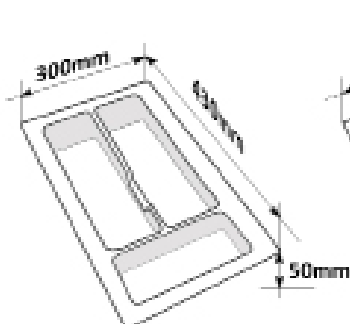

Plastové vklady - příborníky

Příborník 30