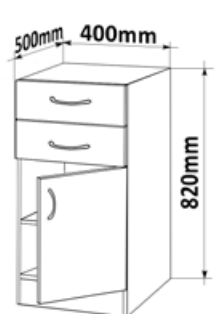

Cena: 2920,-Kč

Skříňka šuplíková 40pravá
MOD ZASD P 40x82x50