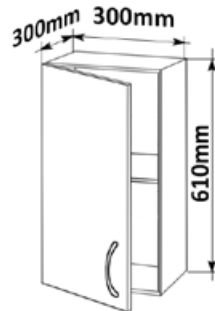

Cena: 1430,-Kč

Skříňka horní PD 30 levé
MOD HORPL L 30x61x30