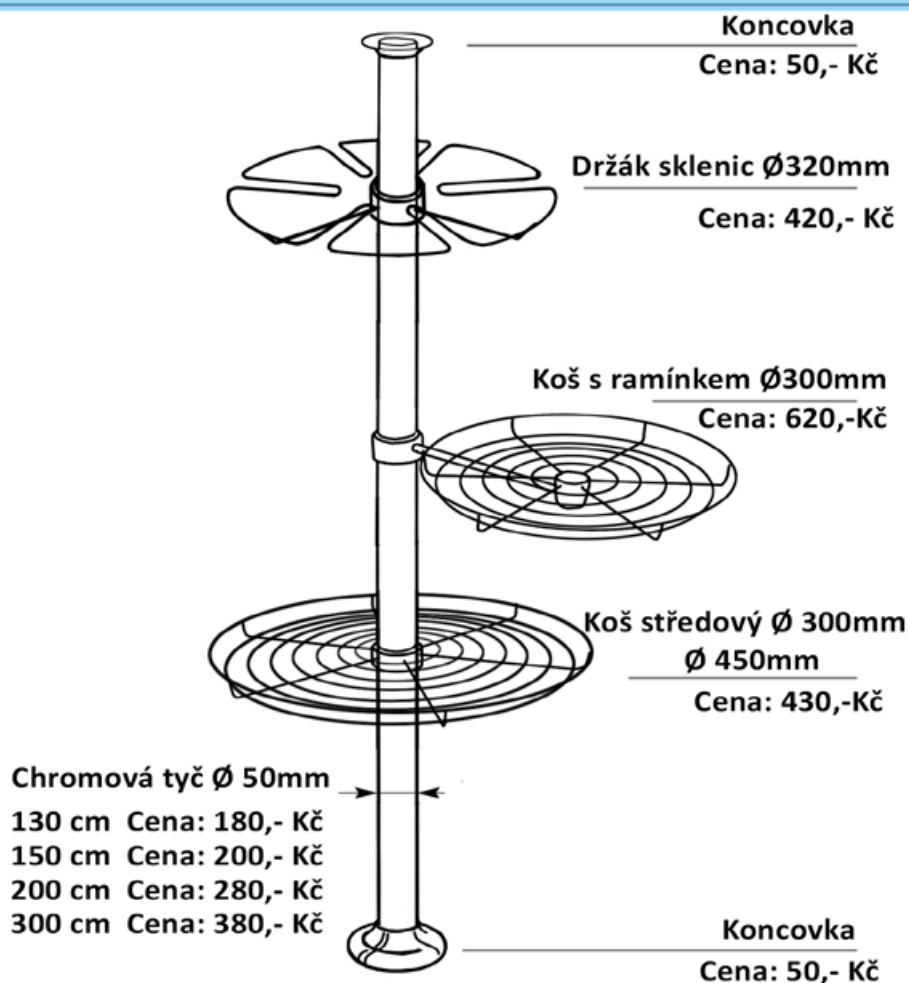

Chromovaný sloup s drátěnými koši