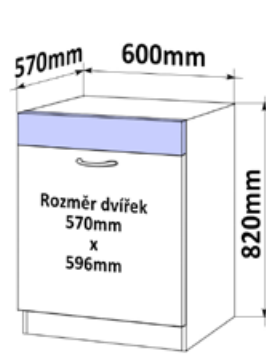

Dvířka na myčku 45 + sokl

**MOD DV MYC S 713x446**

Cena: 1100,- Kč

Dvířka na myčku 60 + sokl

**MOD DV MYC S 570x596**

Cena: 1220,- Kč

Dvířka na myčku 45 + sokl

**MOD DV MYC S 570x596**