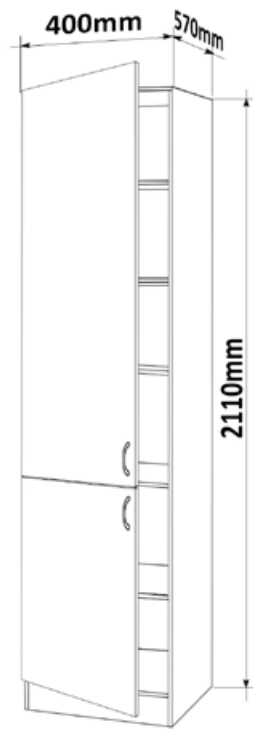

## Skříňky spodní vysoké

Korpus dvířka  
Lamino/ lisovaná

Skříňka 40 pravá  
MOD VYS P 40x211x57

Cena: 4740,- Kč

Skříňka 40 levá  
MOD VYS L 40x211x57

Cena: 4740,-Kč

Skříňka 60 pravá  
MOD VYS P 60x211x57

Cena: 6060,- Kč