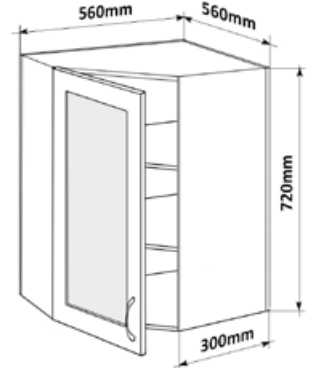

Horní rohová skříňka SK-L 56

MOD HVROH SKL L 56x72x56