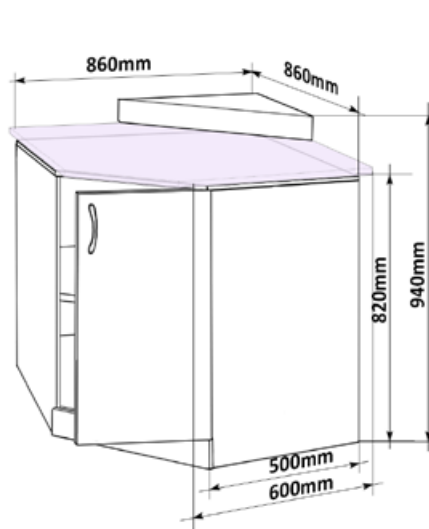

## Spodní rohové skříňky

Korpus dvířka  
**Lamino/ lisovaná**

Spodní rohová skř. pro vest.troubu

**MOD ROH VESTR 101x82x101**

Cena: 4270,- Kč

Spodní rohová skř. pravá

**MOD ROH P 86x82x86**

Cena: 3370,- Kč