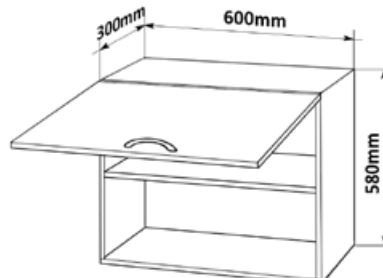

# Skříňky nad digestoř

Korpus **Lamino/ lisovaná** dvířka

Skříňka ND 60  
**MOD DIG 60x40x30**

Cena: 1390,- Kč

Skříňka ND 50  
**MOD DIG 50x40x30**

Cena: 1220,-Kč

Skříňka ND s policí 60  
**MOD DIG POL 60x58x30**