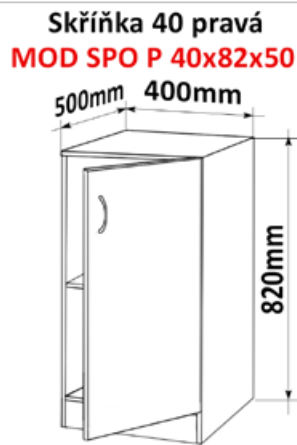

## Skříňky spodní policové s dvířky

Korpus dvířka  
Lamino/ lisovaná

Cena: 3100,- Kč

Cena: 2700,-Kč

Cena: 2050,- Kč

Cena: 2050,-Kč

Cena: 1930,- Kč

Cena: 1930,-Kč