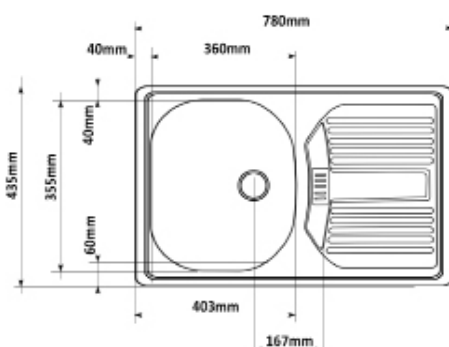

Nerezový dřez s odkapávací plochou

Nerezový dřez s odkapem

Nerezový dřez s otvorem pro baterii odkap vpravo

Nerezový dřez s otvorem pro baterii odkap vlevo

Cena: 1170,- Kč