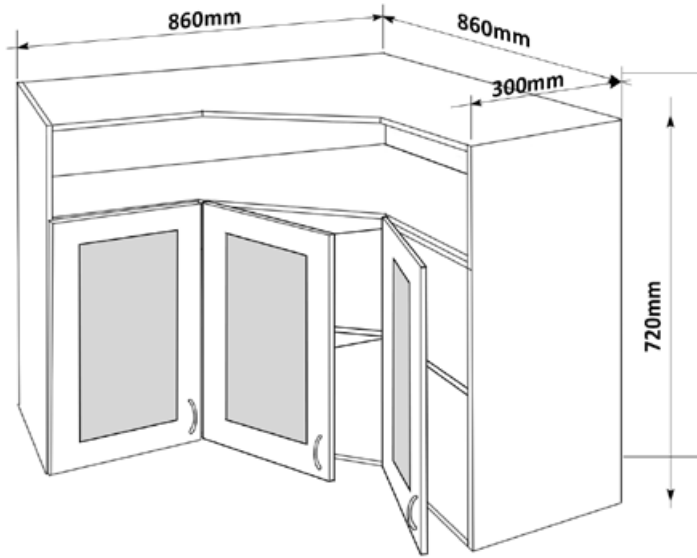

Rohová skříňka horní levá

MOD ROH SKL L 86x72x86