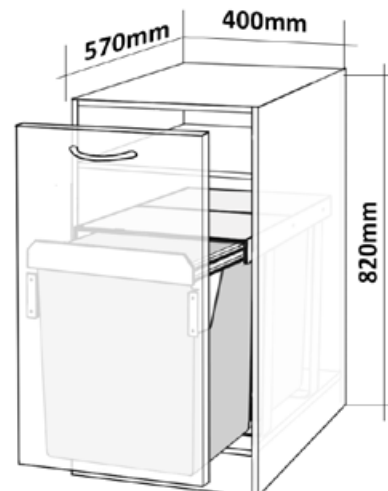

MOD SPO V2K 40x82x57