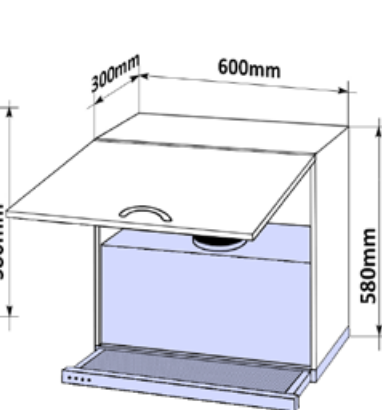

## Skříňky nad výsuvnou digestoř

Korpus dvířka  
Lamino / lisovaná

MOD VYS DIG OT 60x58x30

Cena: 1910,-Kč

MOD VYS DIG OT 50x58x30

Cena: 1700,-Kč

MOD VYS DIG 60x58x30

Cena: 1910,-Kč