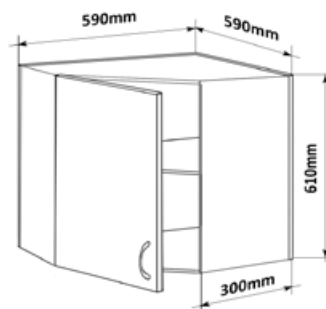

Cena: 2250,-Kč

Horní rohová skříňka SK-L 56  
MOD HNROH SKL L 56x61x56

Cena: 2250,-Kč

Horní rohová skříňka PL-P 59  
MOD HNROH P 59x61x59

Cena: 2280,-Kč

Horní rohová skříňka PL-L 59  
MOD HNROH L 59x61x59

Cena: 2280,-Kč