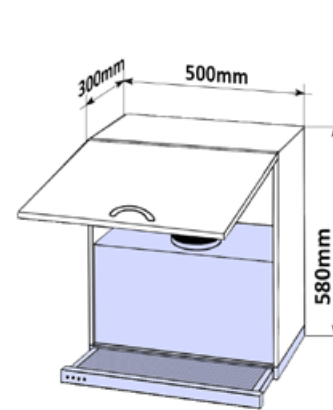

MOD VYS DIG 50x58x30

Cena: 1700,-Kč

Rohová skříňka horní na výs. digestoř

Korpus dvířka
Lamino / lisované