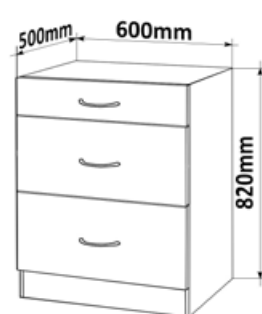

## Skříňky spodní šuplíkové

Korpus dvířka  
Lamino/ lisovaná

Skříňka šuplíková 80  
MOD ZAS 80x82x50

Cena: 3850,- Kč

Skříňka šuplíková 60  
MOD ZAS 60x82x50

Cena: 3400,-Kč

Skříňka šuplíková 40  
MOD ZAS 40x82x50