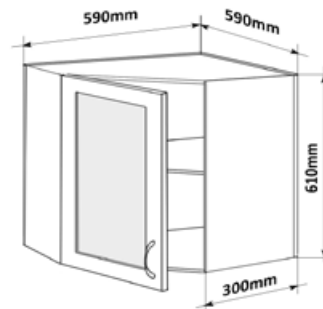

Horní rohová skříňka SK-L 59
MOD HNROH SKL L 59x61x59