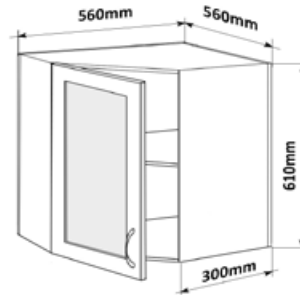

Horní rohová skříňka SK-L 56
MOD HNROH SKL L 56x61x56