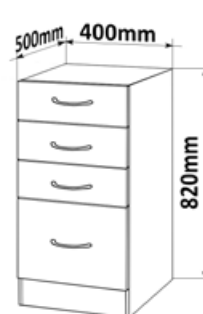

## Skříňky spodní šuplíkové

Korpus dvířka  
Lamino/ lisovaná

Skříňka šuplíková 80  
MOD ZAS 80x82x50

Cena: 3850,- Kč

Skříňka šuplíková 60  
MOD ZAS 60x82x50

Cena: 3400,-Kč

Skříňka šuplíková 40  
MOD ZAS 40x82x50