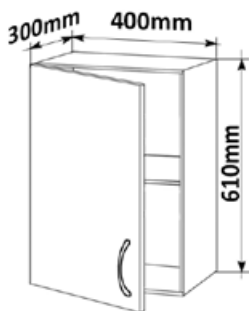

# Skříňky horní plné 610

Korpus **Lamino/ lisovaná** dvířka

Cena: 2460,- Kč

Cena: 2090,-Kč

Cena: 1590,- Kč

Cena: 1590,-Kč

Skříňka horní PD 40 levé  
**MOD HORPL L 40x61x30**

Cena: 1430,- Kč