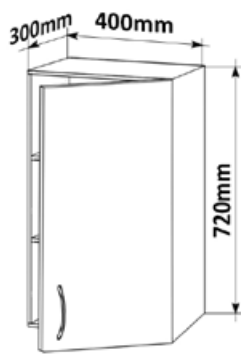

Cena: 1770,- Kč

Skříňka horní PD 45 pravé  
MOD HORPL P 45x72x30

Cena: 1770,-Kč

Skříňka horní PD 40 levé  
MOD HORPL L 40x72x30

Cena: 1610,- Kč

Skříňka horní PD 40 pravé  
MOD HORPL P 40x72x30

Cena: 1610,-Kč