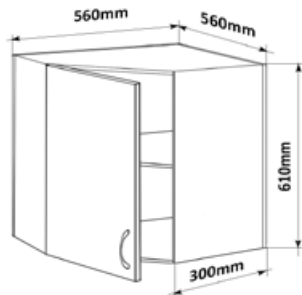

## Horní rohové skříňky 610

Korpus dvířka  
Lamino/ lisovaná

Horní rohová skříňka PL-P 56  
MOD HNROH P 56x61x56

Cena: 2150,-Kč

Horní rohová skříňka PL-L 56  
MOD HNROH L 56x61x56

Cena: 2150,-Kč

Horní rohová skříňka SK-P 56  
MOD HNROH SKL P 56x61x56