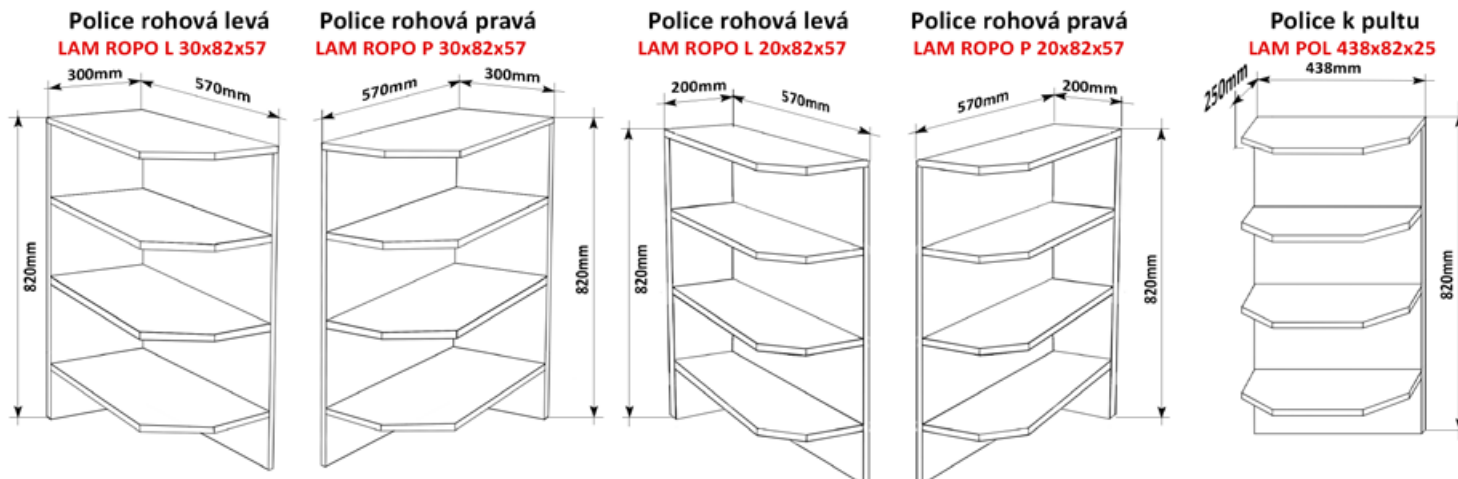

Police rohové spodní

Lamino

Cena: 1280,- Kč

Cena: 1280,- Kč

Cena: 1180,- Kč

Cena: 1180,- Kč

Cena: 1180,- Kč

Spodní skříňky + drátěný program

Korpus dvířka Lamino / lisovaná

Spodní skříňka VDP 40

Spodní skř. VDP 30

Spodní skř. VDP 20

Spodní skř. VDP 15

MOD SPO VDP 40x82x57

MOD SPO VDP 30x82x57

MOD SPO VDP 20x82x57

MOD SPO VDP 15x82x57