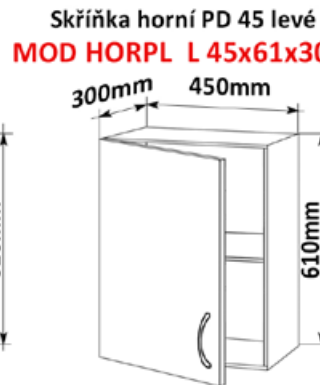

# Skříňky horní plné 610

Korpus **Lamino/ lisovaná** dvířka

Cena: 2460,- Kč

Cena: 2090,-Kč

Cena: 1590,- Kč

Cena: 1590,-Kč

Skříňka horní PD 40 levé  
**MOD HORPL L 40x61x30**

Cena: 1430,- Kč