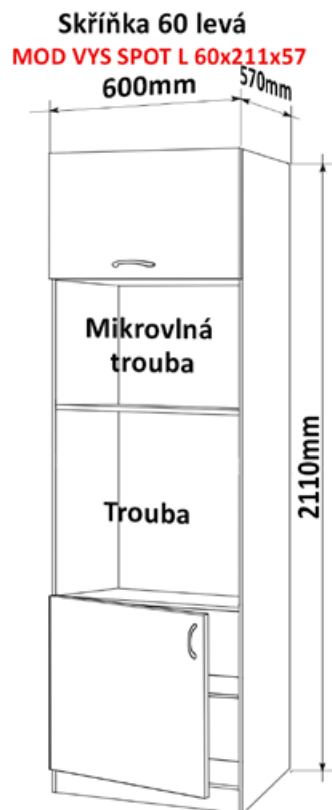

## Skříňky spodní vysoké pro vestavné spotřebiče

Korpus dvířka  
Lamino/ lisovaná

Cena: 5060,- Kč

Cena: 5060,-Kč

Cena: 5160,- Kč

Cena: 3310,-Kč