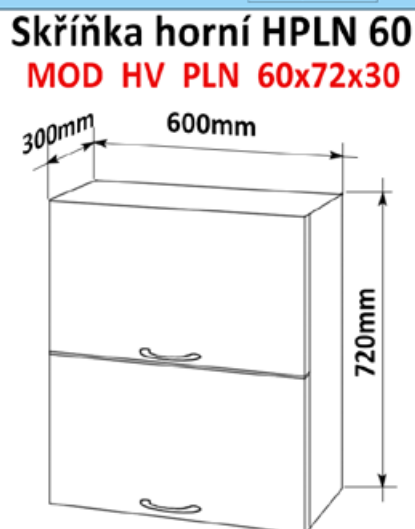

# Sříňky horizontální horní plné

Korpus dvířka  
**Lamino / lisované**

Cena: 3150,-Kč

Cena: 3010,-Kč

Cena:2570,-Kč