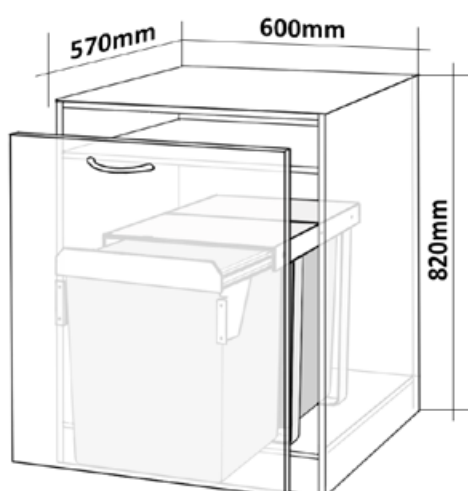

Spodní skř. s výsuvným dvojkošem š. 600mm

MOD SPO V2K 60x82x57