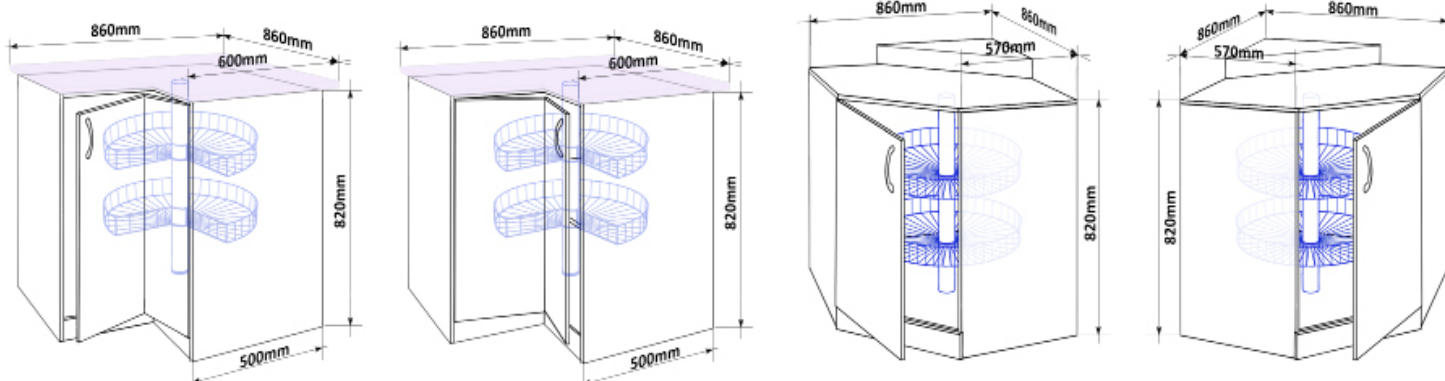

Cena: 3540,- Kč

Cena: 3540,- Kč

Cena: 3440,- Kč

Cena: 3440,- Kč