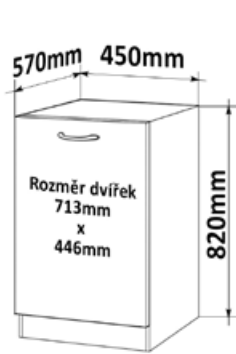

Cena: 1420,- Kč

Dvířka na myčku 45 + sokl

MOD DV MYC S 713x446