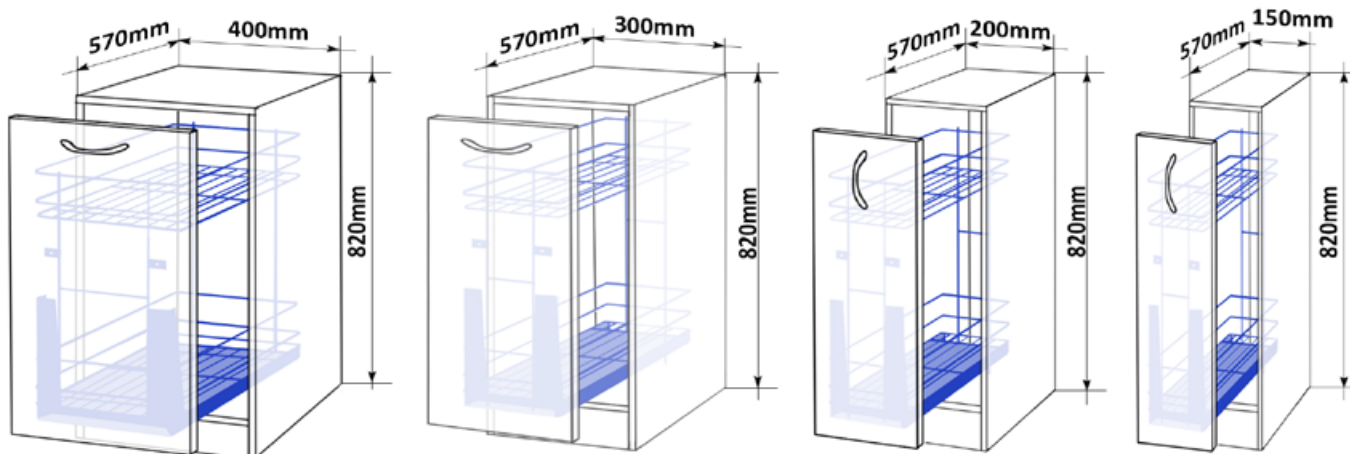

### Spodní skř. VDP 15

MOD SPO VDP 40x82x57

MOD SPO VDP 30x82x57

MOD SPO VDP 20x82x57

MOD SPO VDP 15x82x57

Cena: 3090,- Kč

Cena: 2840,- Kč

Cena: 2460,- Kč