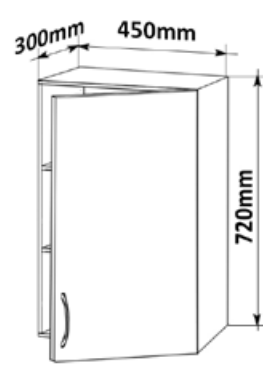

Skříňka horní PD 45 pravé
MOD HORPL P 45x72x30