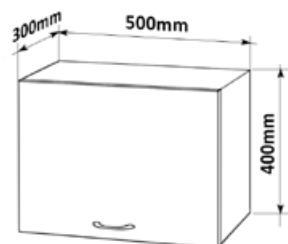

# Skříňky nad digestoř

Korpus **Lamino/ lisovaná** dvířka

Skříňka ND 60  
**MOD DIG 60x40x30**

Cena: 1390,- Kč

Skříňka ND 50  
**MOD DIG 50x40x30**

Cena: 1220,-Kč

Skříňka ND s policí 60  
**MOD DIG POL 60x58x30**