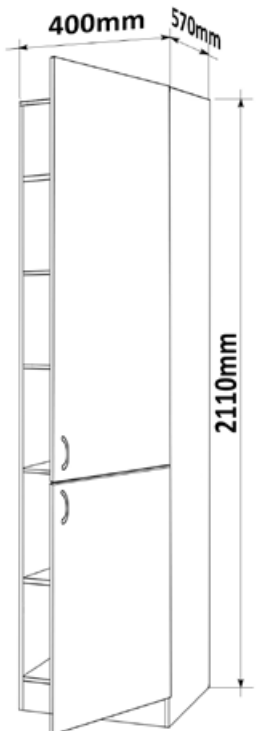

## Skříňky spodní vysoké

Korpus dvířka  
Lamino/ lisovaná

Skříňka 40 pravá  
MOD VYS P 40x211x57

Cena: 4740,- Kč

Skříňka 40 levá  
MOD VYS L 40x211x57

Cena: 4740,-Kč

Skříňka 60 pravá  
MOD VYS P 60x211x57

Cena: 6060,- Kč