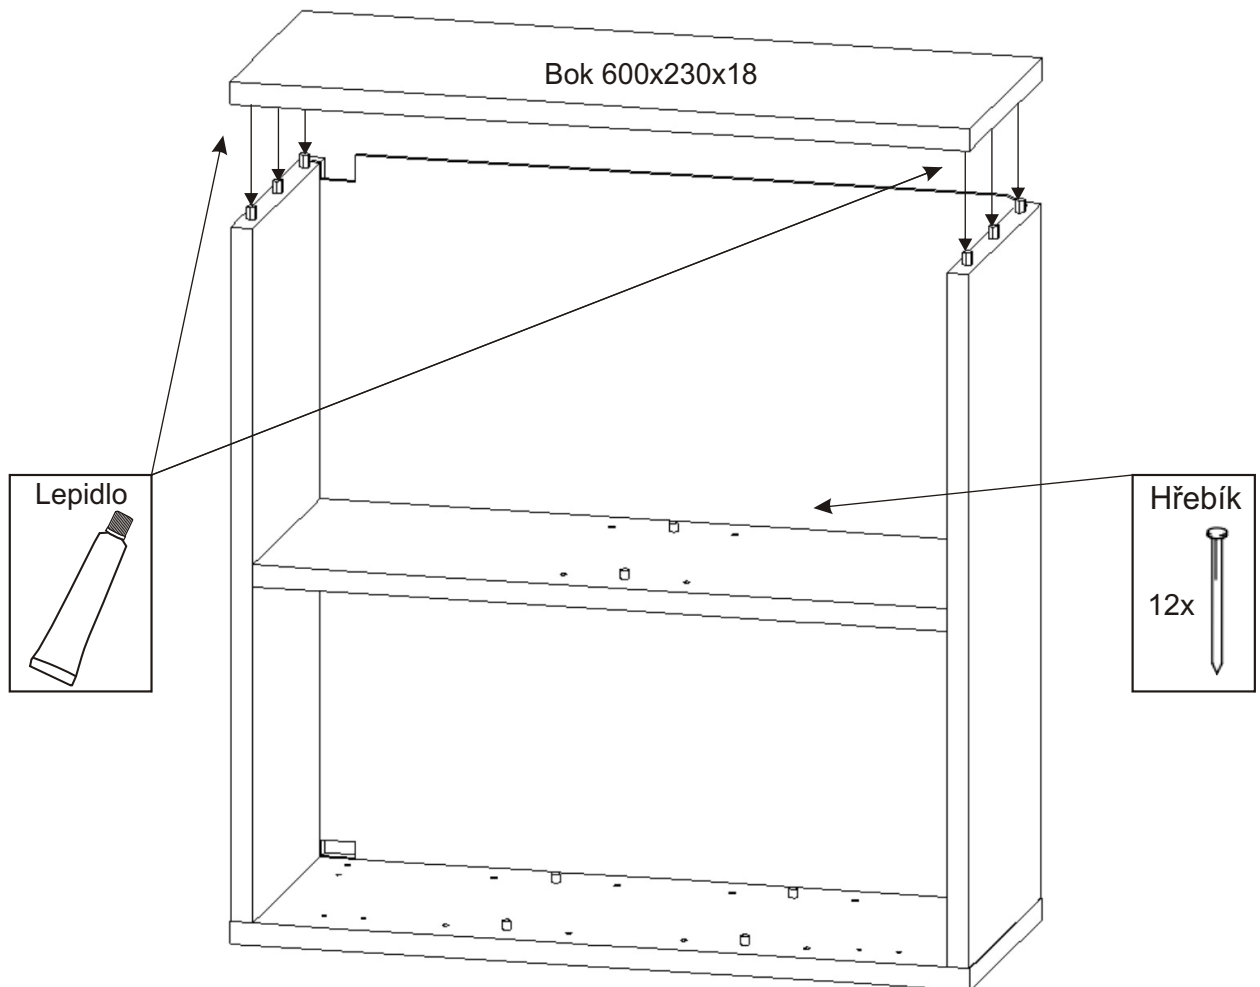

# L6 a L8 závěsná lékárnička

<b>Policové podpěrky</b> 12x 	<b>Úchytka 96mm</b> 2x  4x 	<b>Naložený pant</b> 4x 	<b>Samolepka kříže</b> 1x 		
<b>Kolík 35mm</b> 18x 	<b>Lepidlo 20ml</b> 1x 	<b>Vrut 4x16</b> 16x 	<b>Vrut 4x30</b> 4x 	<b>Vrut 5x50</b> 4x 	<b>Hřebík</b> 12x 
<b>Hmoždinka ø8</b> 4x 	<b>Závěs horních skříňek</b> 2x 	<b>Kovová závěsná lišta 200mm</b> 2x 	<b>MDF</b> L6-580x290x3 L+P L8-580x390x3 L+P 1x 1x 		

1.

2.

3.

4.

5.

6.

7.

Závěs horních  
skříněk

2x

Vrut  
4x30

4x

8.

9.