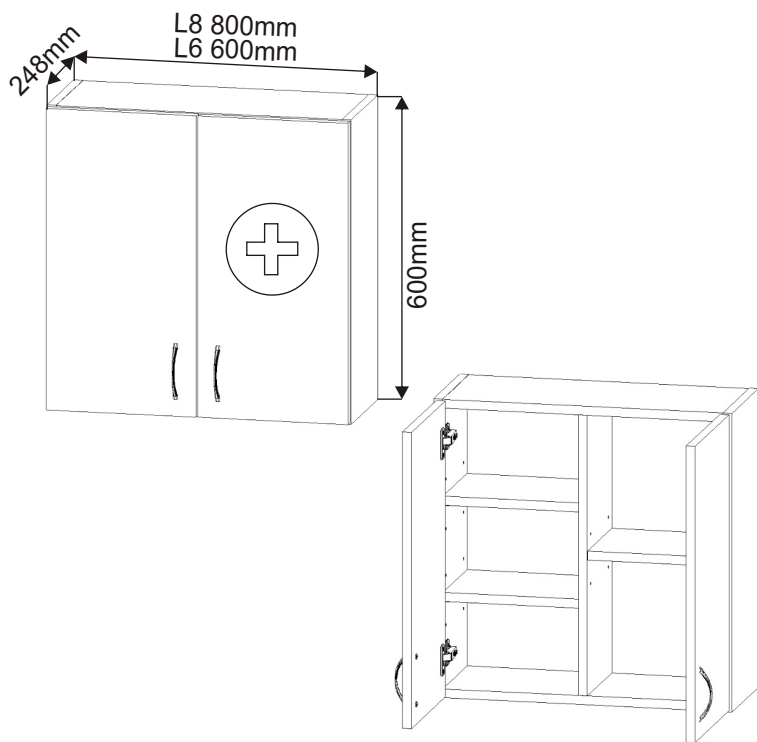

# L6 a L8 závěsná lékárnička

<b>Policové podpěrky</b> 12x 	<b>Úchytka 96mm</b> 2x  4x 	<b>Naložený pant</b> 4x 	<b>Samolepka kříže</b> 1x 		
<b>Kolík 35mm</b> 18x 	<b>Lepidlo 20ml</b> 1x 	<b>Vrut 4x16</b> 16x 	<b>Vrut 4x30</b> 4x 	<b>Vrut 5x50</b> 4x 	<b>Hřebík</b> 12x 
<b>Hmoždinka ø8</b> 4x 	<b>Závěs horních skříňek</b> 2x 	<b>Kovová závěsná lišta 200mm</b> 2x 	<b>MDF</b> L6-580x290x3 L+P L8-580x390x3 L+P 1x 1x 		

1.

2.

3.

4.

5.

6.

7.

Závěs horních  
skříněk