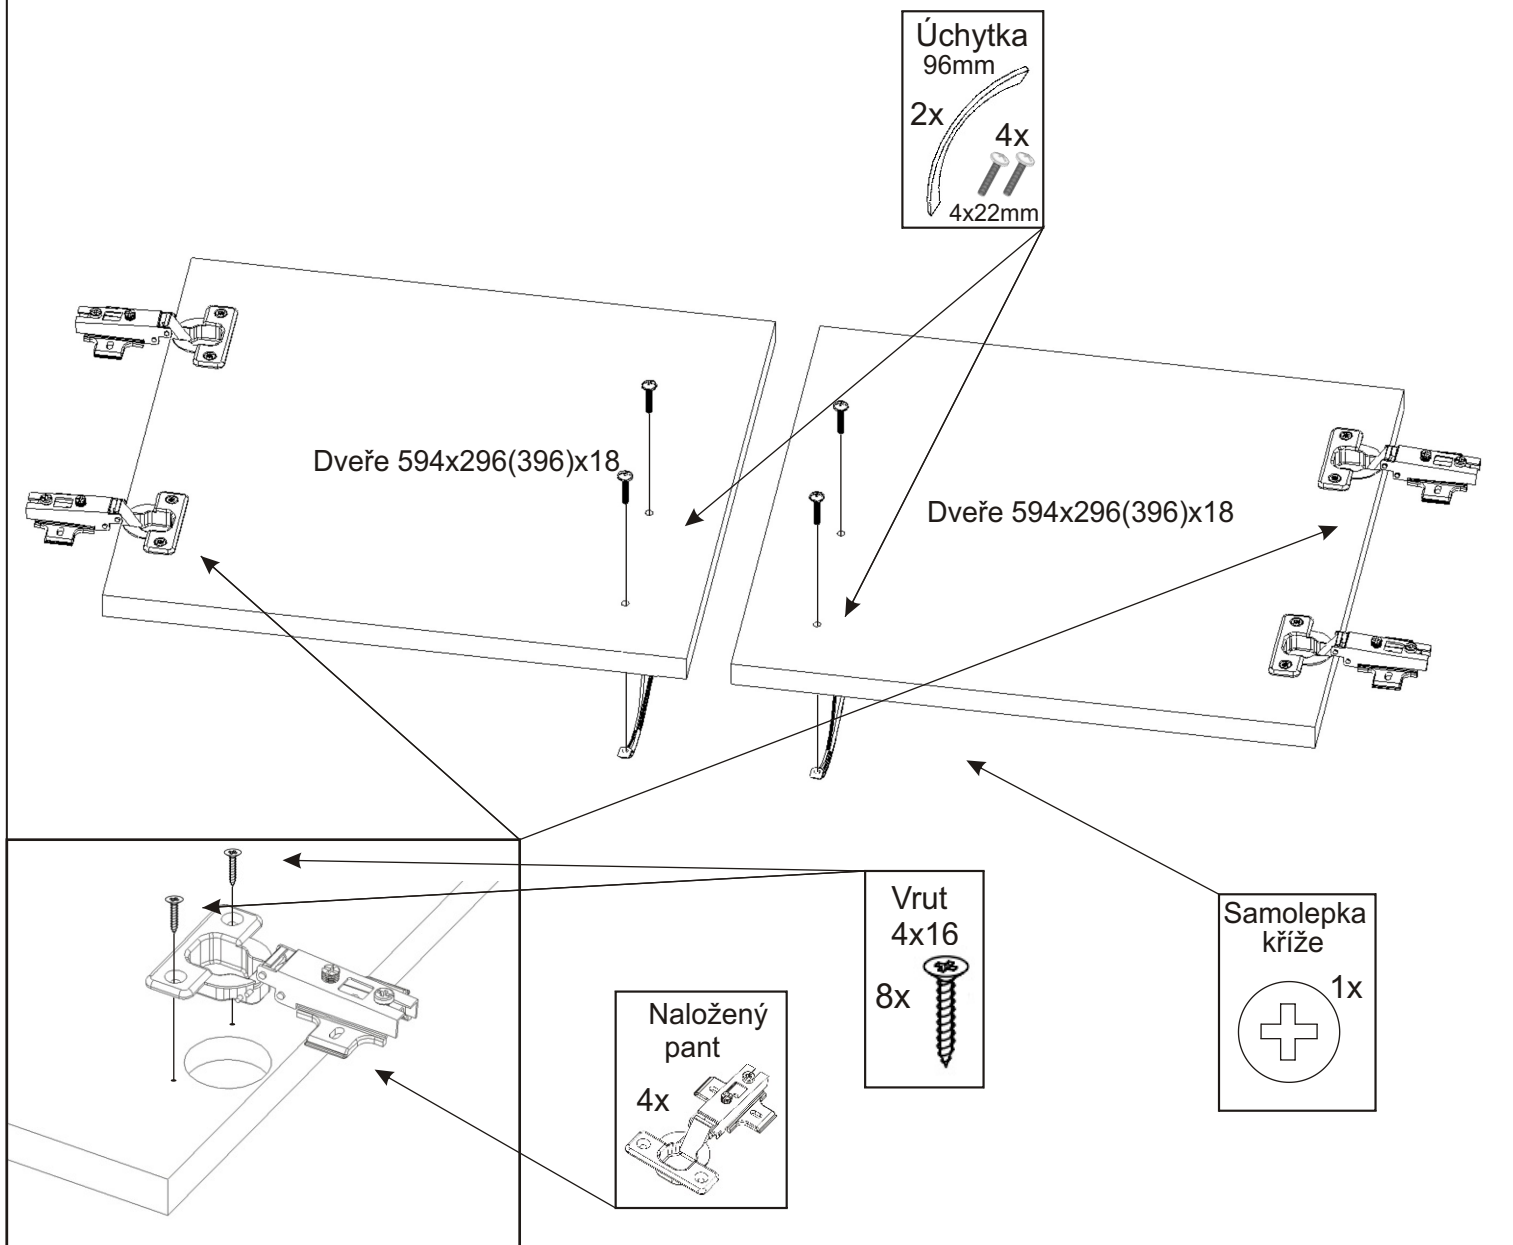

# L6 a L8 závěsná lékárnička

<b>Policové podpěrky</b> 12x 	<b>Úchytka 96mm</b> 2x  4x 	<b>Naložený pant</b> 4x 	<b>Samolepka kříže</b> 1x 		
<b>Kolík 35mm</b> 18x 	<b>Lepidlo 20ml</b> 1x 	<b>Vrut 4x16</b> 16x 	<b>Vrut 4x30</b> 4x 	<b>Vrut 5x50</b> 4x 	<b>Hřebík</b> 12x 
<b>Hmoždinka ø8</b> 4x 	<b>Závěs horních skříňek</b> 2x 	<b>Kovová závěsná lišta 200mm</b> 2x 	<b>MDF</b> L6-580x290x3 L+P L8-580x390x3 L+P 1x 1x 		

1.

2.

3.

4.

5.

6.

7.

Závěs horních  
skříněk

2x

Vrut  
4x30

4x

8.

9.