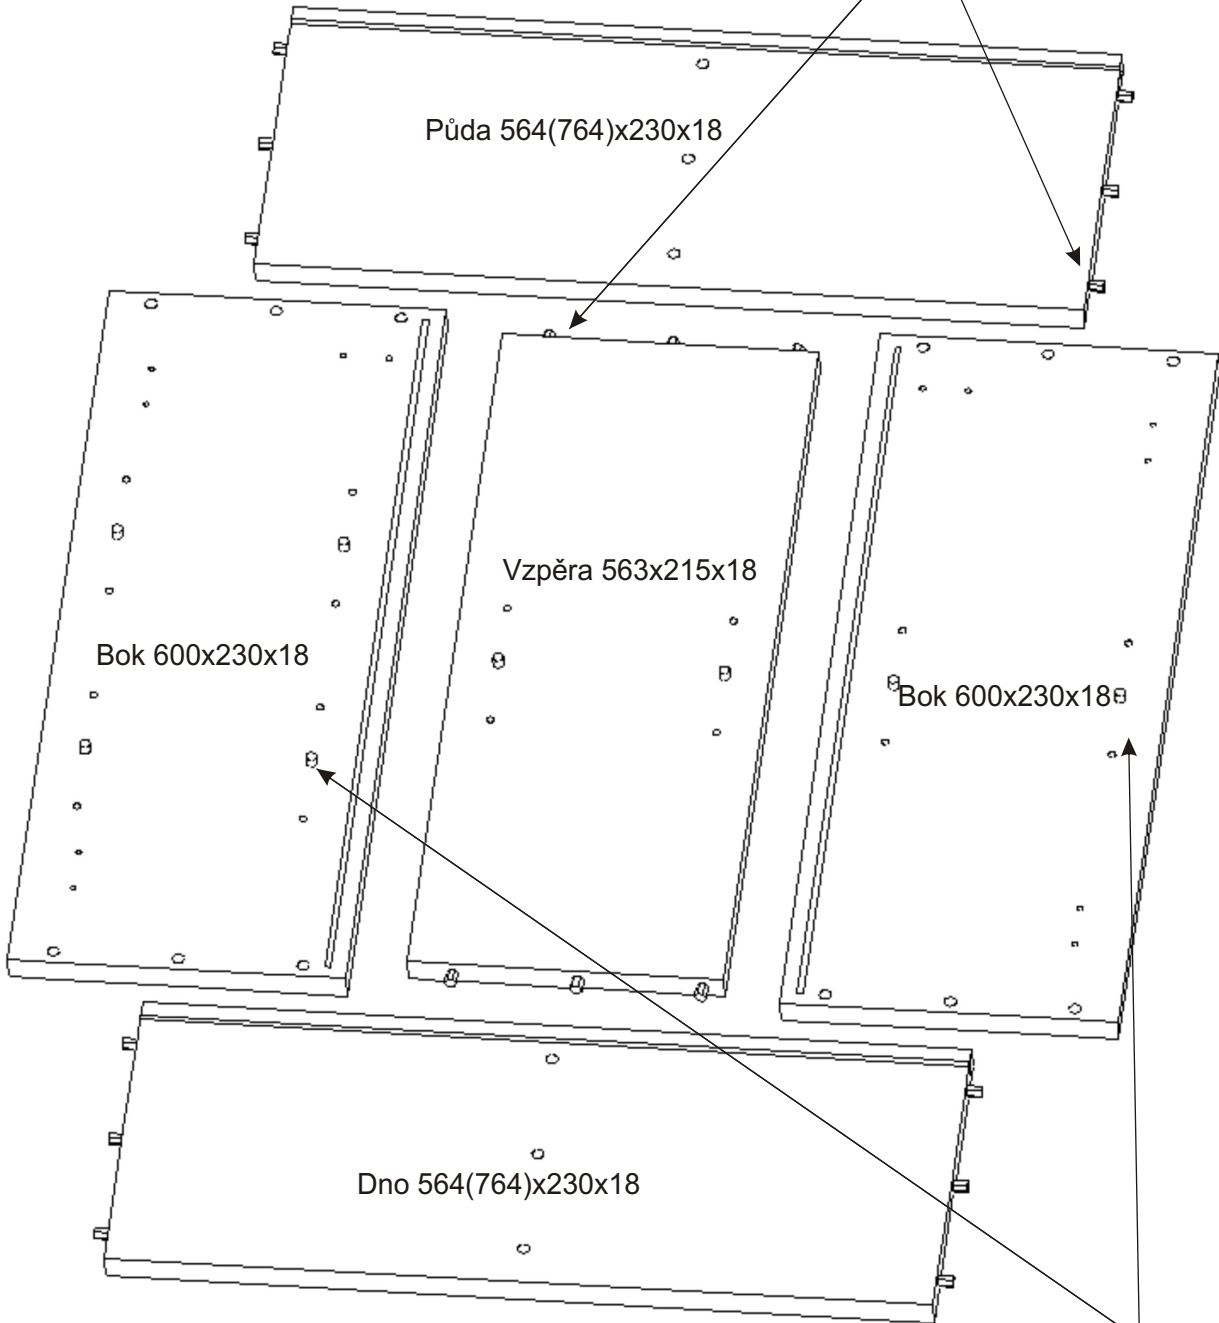

# L6 a L8 závěsná lékárnička

<b>Policové podpěrky</b> 12x 	<b>Úchytka 96mm</b> 2x  4x 	<b>Naložený pant</b> 4x 	<b>Samolepka kříže</b> 1x 		
<b>Kolík 35mm</b> 18x 	<b>Lepidlo 20ml</b> 1x 	<b>Vrut 4x16</b> 16x 	<b>Vrut 4x30</b> 4x 	<b>Vrut 5x50</b> 4x 	<b>Hřebík</b> 12x 
<b>Hmoždinka ø8</b> 4x 	<b>Závěs horních skříňek</b> 2x 	<b>Kovová závěsná lišta 200mm</b> 2x 	<b>MDF</b> L6-580x290x3 L+P L8-580x390x3 L+P 1x 1x 		

1.

2.

3.

4.

5.

6.

7.

Závěs horních  
skříněk

2x

Vrut  
4x30

4x

8.

9.