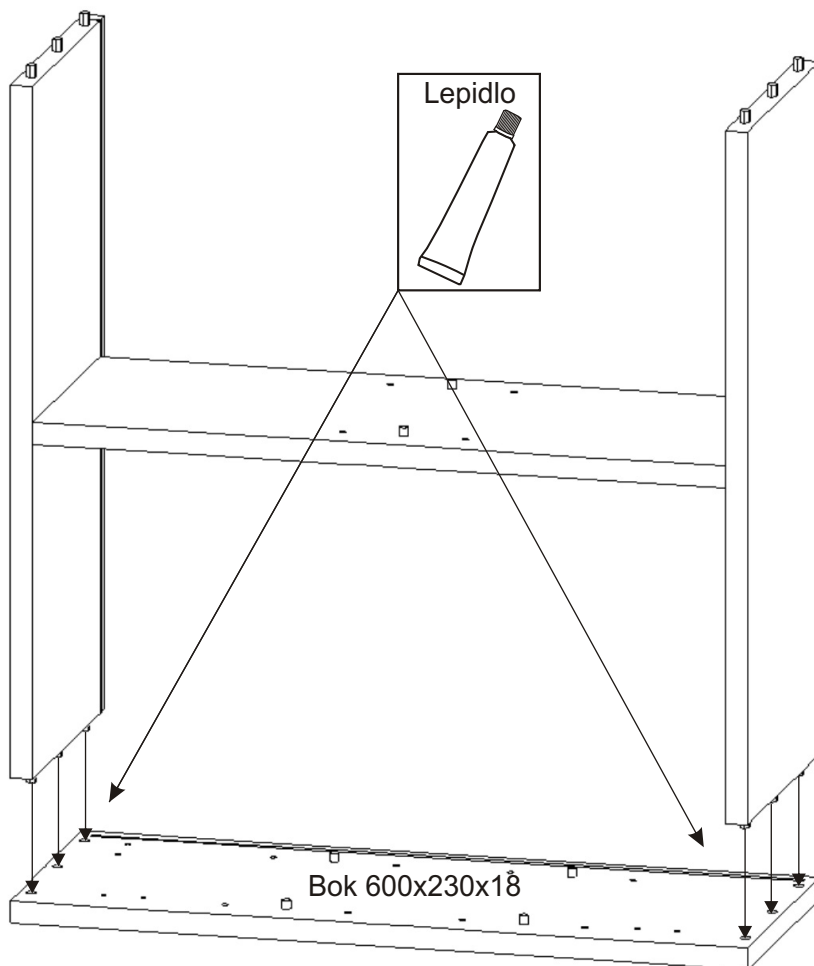

# L6 a L8 závěsná lékárnička

<b>Policové podpěrky</b> 12x 	<b>Úchytka 96mm</b> 2x  4x 	<b>Naložený pant</b> 4x 	<b>Samolepka kříže</b> 1x 		
<b>Kolík 35mm</b> 18x 	<b>Lepidlo 20ml</b> 1x 	<b>Vrut 4x16</b> 16x 	<b>Vrut 4x30</b> 4x 	<b>Vrut 5x50</b> 4x 	<b>Hřebík</b> 12x 
<b>Hmoždinka ø8</b> 4x 	<b>Závěs horních skříňek</b> 2x 	<b>Kovová závěsná lišta 200mm</b> 2x 	<b>MDF</b> L6-580x290x3 L+P L8-580x390x3 L+P 1x 1x 		

1.

2.

3.

4.

5.

6.

7.

Závěs horních  
skříněk