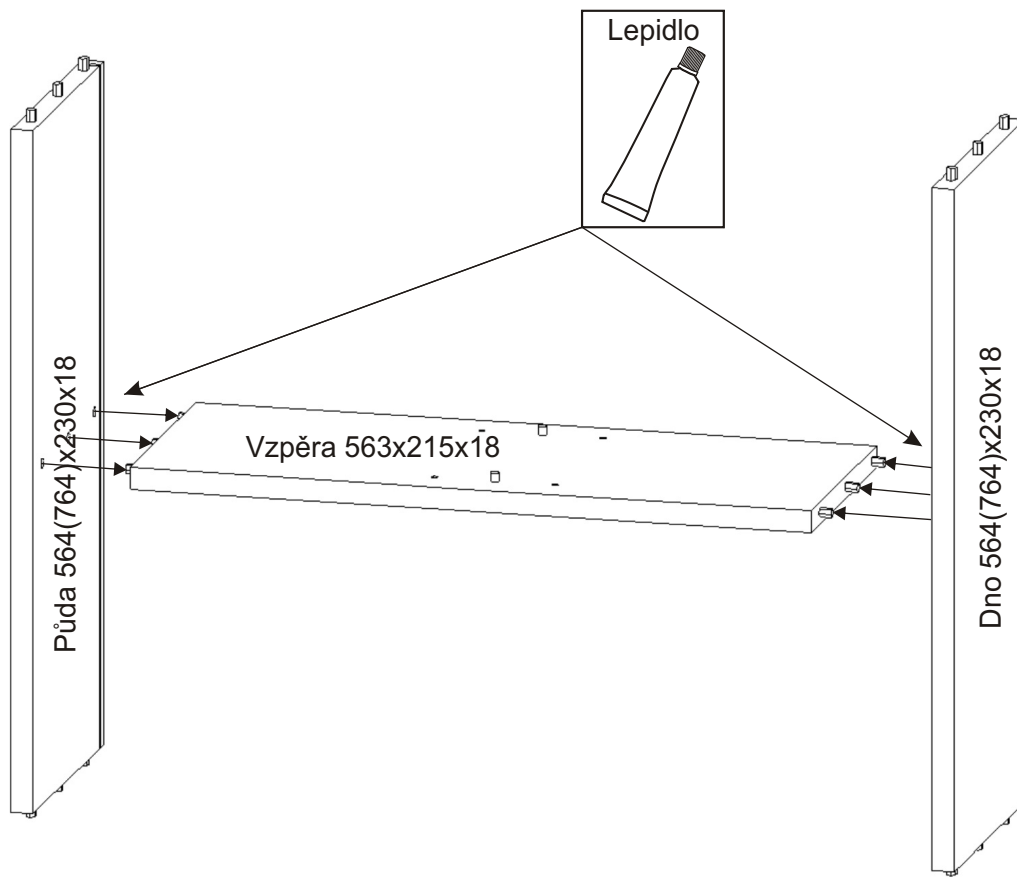

# L6 a L8 závěsná lékárnička

<b>Policové podpěrky</b> 12x 	<b>Úchytka 96mm</b> 2x  4x 	<b>Naložený pant</b> 4x 	<b>Samolepka kříže</b> 1x 		
<b>Kolík 35mm</b> 18x 	<b>Lepidlo 20ml</b> 1x 	<b>Vrut 4x16</b> 16x 	<b>Vrut 4x30</b> 4x 	<b>Vrut 5x50</b> 4x 	<b>Hřebík</b> 12x 
<b>Hmoždinka ø8</b> 4x 	<b>Závěs horních skříňek</b> 2x 	<b>Kovová závěsná lišta 200mm</b> 2x 	<b>MDF</b> L6-580x290x3 L+P L8-580x390x3 L+P 1x 1x 		

1.

2.

3.

4.

5.

6.

7.

Závěs horních  
skříněk

2x

Vrut  
4x30

4x

8.

9.