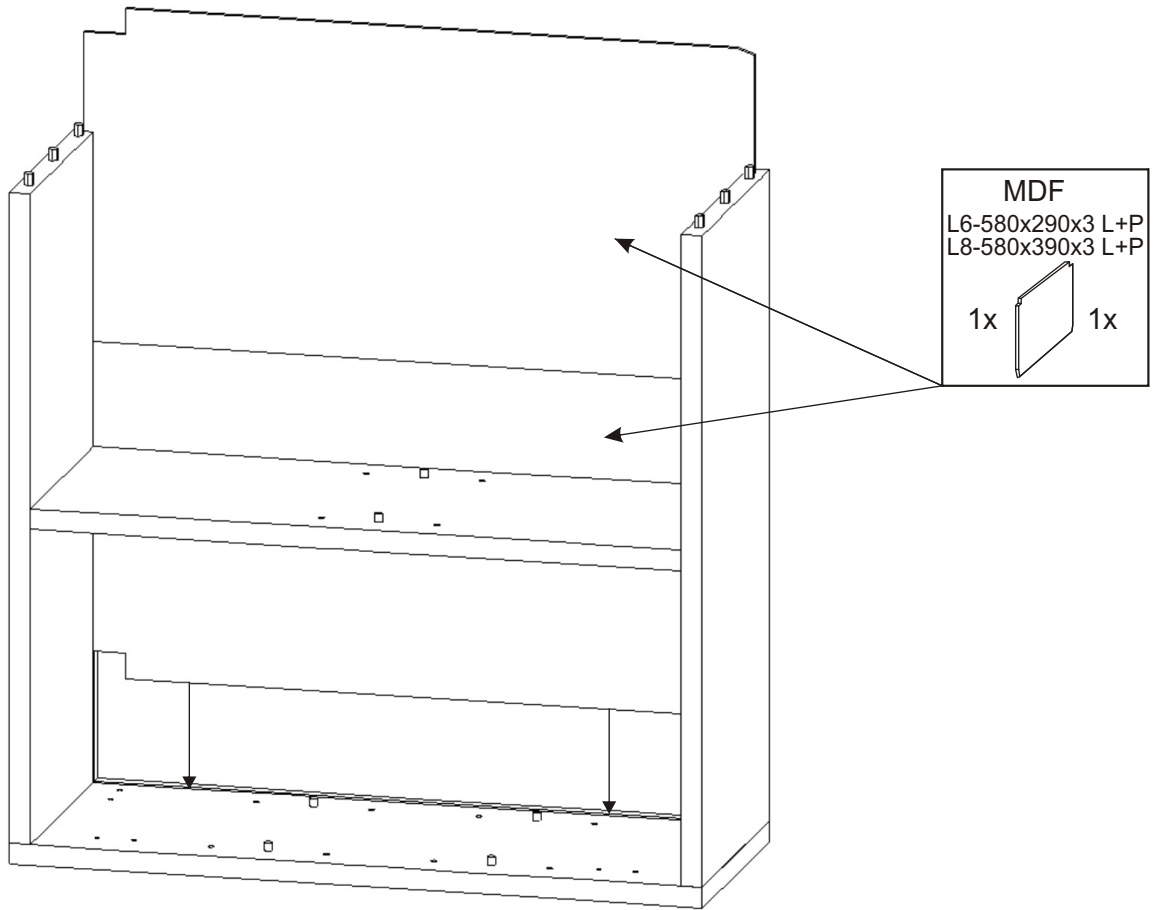

# L6 a L8 závěsná lékárnička

<b>Policové podpěrky</b> 12x 	<b>Úchytka 96mm</b> 2x  4x 	<b>Naložený pant</b> 4x 	<b>Samolepka kříže</b> 1x 		
<b>Kolík 35mm</b> 18x 	<b>Lepidlo 20ml</b> 1x 	<b>Vrut 4x16</b> 16x 	<b>Vrut 4x30</b> 4x 	<b>Vrut 5x50</b> 4x 	<b>Hřebík</b> 12x 
<b>Hmoždinka ø8</b> 4x 	<b>Závěs horních skříňek</b> 2x 	<b>Kovová závěsná lišta 200mm</b> 2x 	<b>MDF</b> L6-580x290x3 L+P L8-580x390x3 L+P 1x 1x 		

1.

2.

3.

4.

5.

6.

7.

Závěs horních  
skříněk

2x

Vrut  
4x30

4x

8.

9.