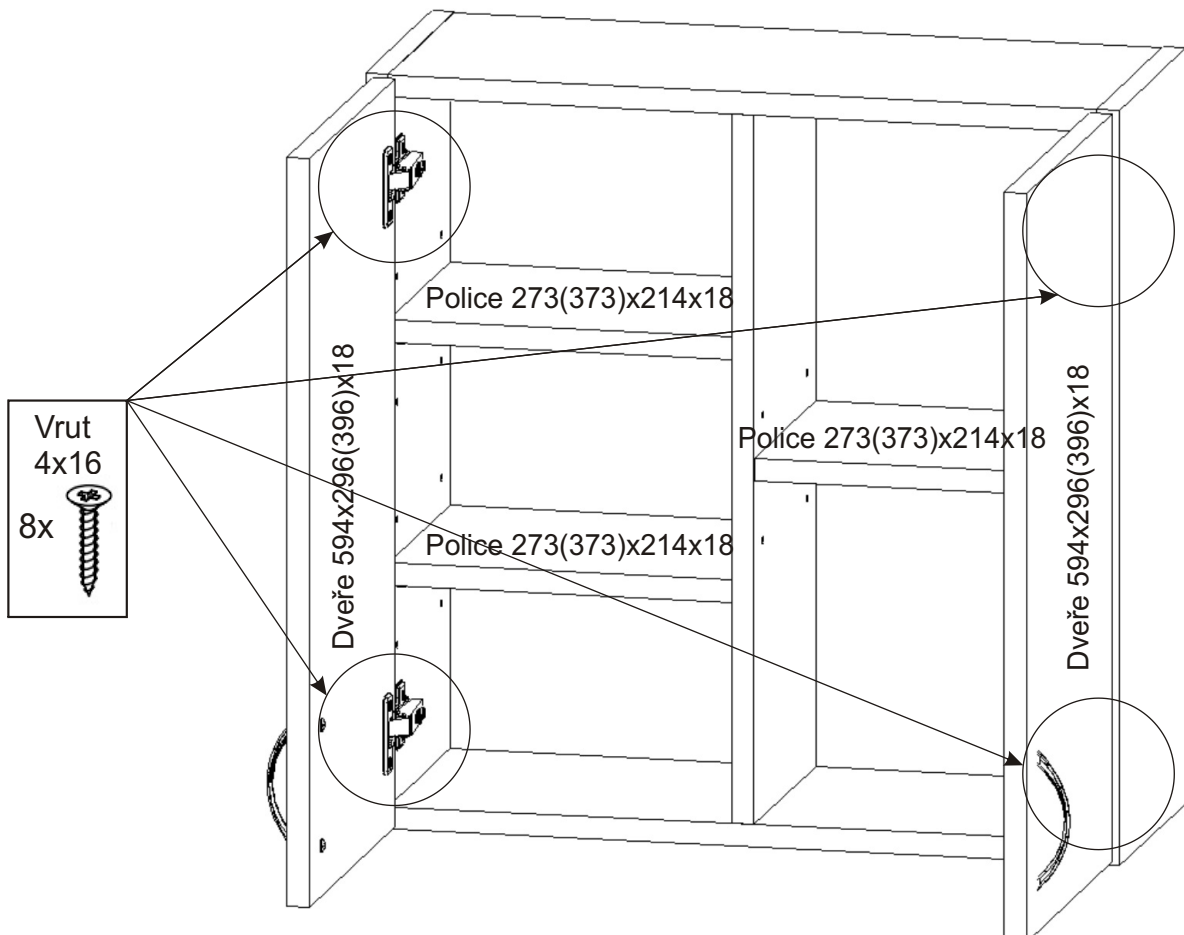

# L6 a L8 závěsná lékárnička

<b>Policové podpěrky</b> 12x 	<b>Úchytka 96mm</b> 2x  4x 	<b>Naložený pant</b> 4x 	<b>Samolepka kříže</b> 1x 		
<b>Kolík 35mm</b> 18x 	<b>Lepidlo 20ml</b> 1x 	<b>Vrut 4x16</b> 16x 	<b>Vrut 4x30</b> 4x 	<b>Vrut 5x50</b> 4x 	<b>Hřebík</b> 12x 
<b>Hmoždinka ø8</b> 4x 	<b>Závěs horních skříňek</b> 2x 	<b>Kovová závěsná lišta 200mm</b> 2x 	<b>MDF</b> L6-580x290x3 L+P L8-580x390x3 L+P 1x 1x 		

1.

2.

3.

4.

5.

6.

7.

Závěs horních  
skříněk

2x

Vrut  
4x30

4x

8.

9.