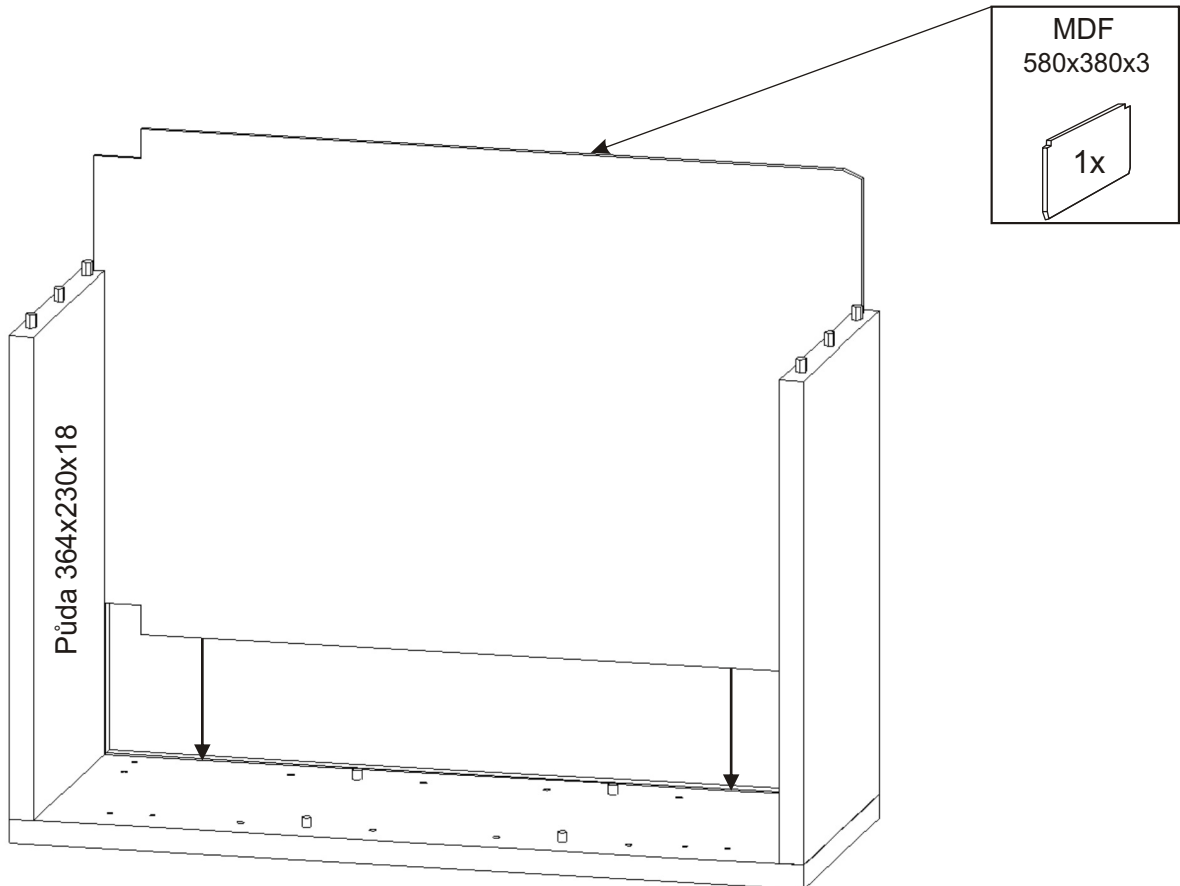

L4 závěsná lékárnička

Policové podpěrky 8x 	Úchytka 96mm 1x  2x 	Naložený pant 2x 	Samolepka kříže 1x 	
Kolík 35mm 12x 	Lepidlo 20ml 1x 	Vrut 4x16 8x 	Vrut 4x30 4x 	Vrut 5x50 2x 
Hmoždinka ø8 2x 	Závěs horních skříňek 2x 	Kovová závěsná lišta 363mm 1x 	MDF 580x380x3 1x 	

1.

2.

3.

4.

5.

6.

7.

8.