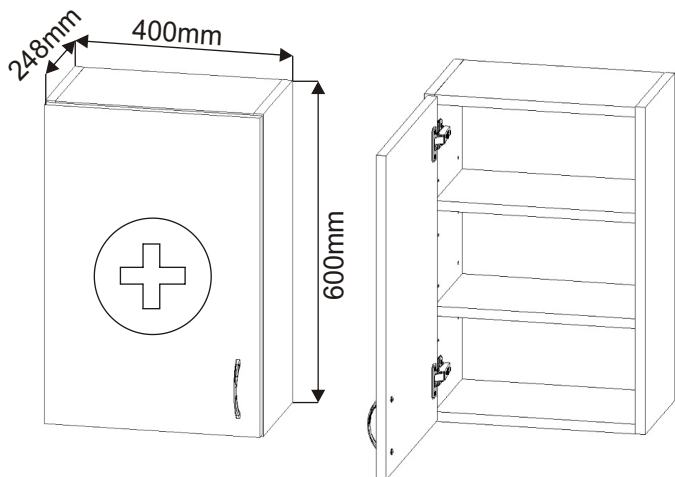

L4 závěsná lékárnička

Policové podpěrky 8x 	Úchytka 96mm 1x  2x 	Naložený pant 2x 	Samolepka kříže 1x 	
Kolík 35mm 12x 	Lepidlo 20ml 1x 	Vrut 4x16 8x 	Vrut 4x30 4x 	Vrut 5x50 2x 
Hmoždinka ø8 2x 	Závěs horních skříňek 2x 	Kovová závěsná lišta 363mm 1x 	MDF 580x380x3 1x 	