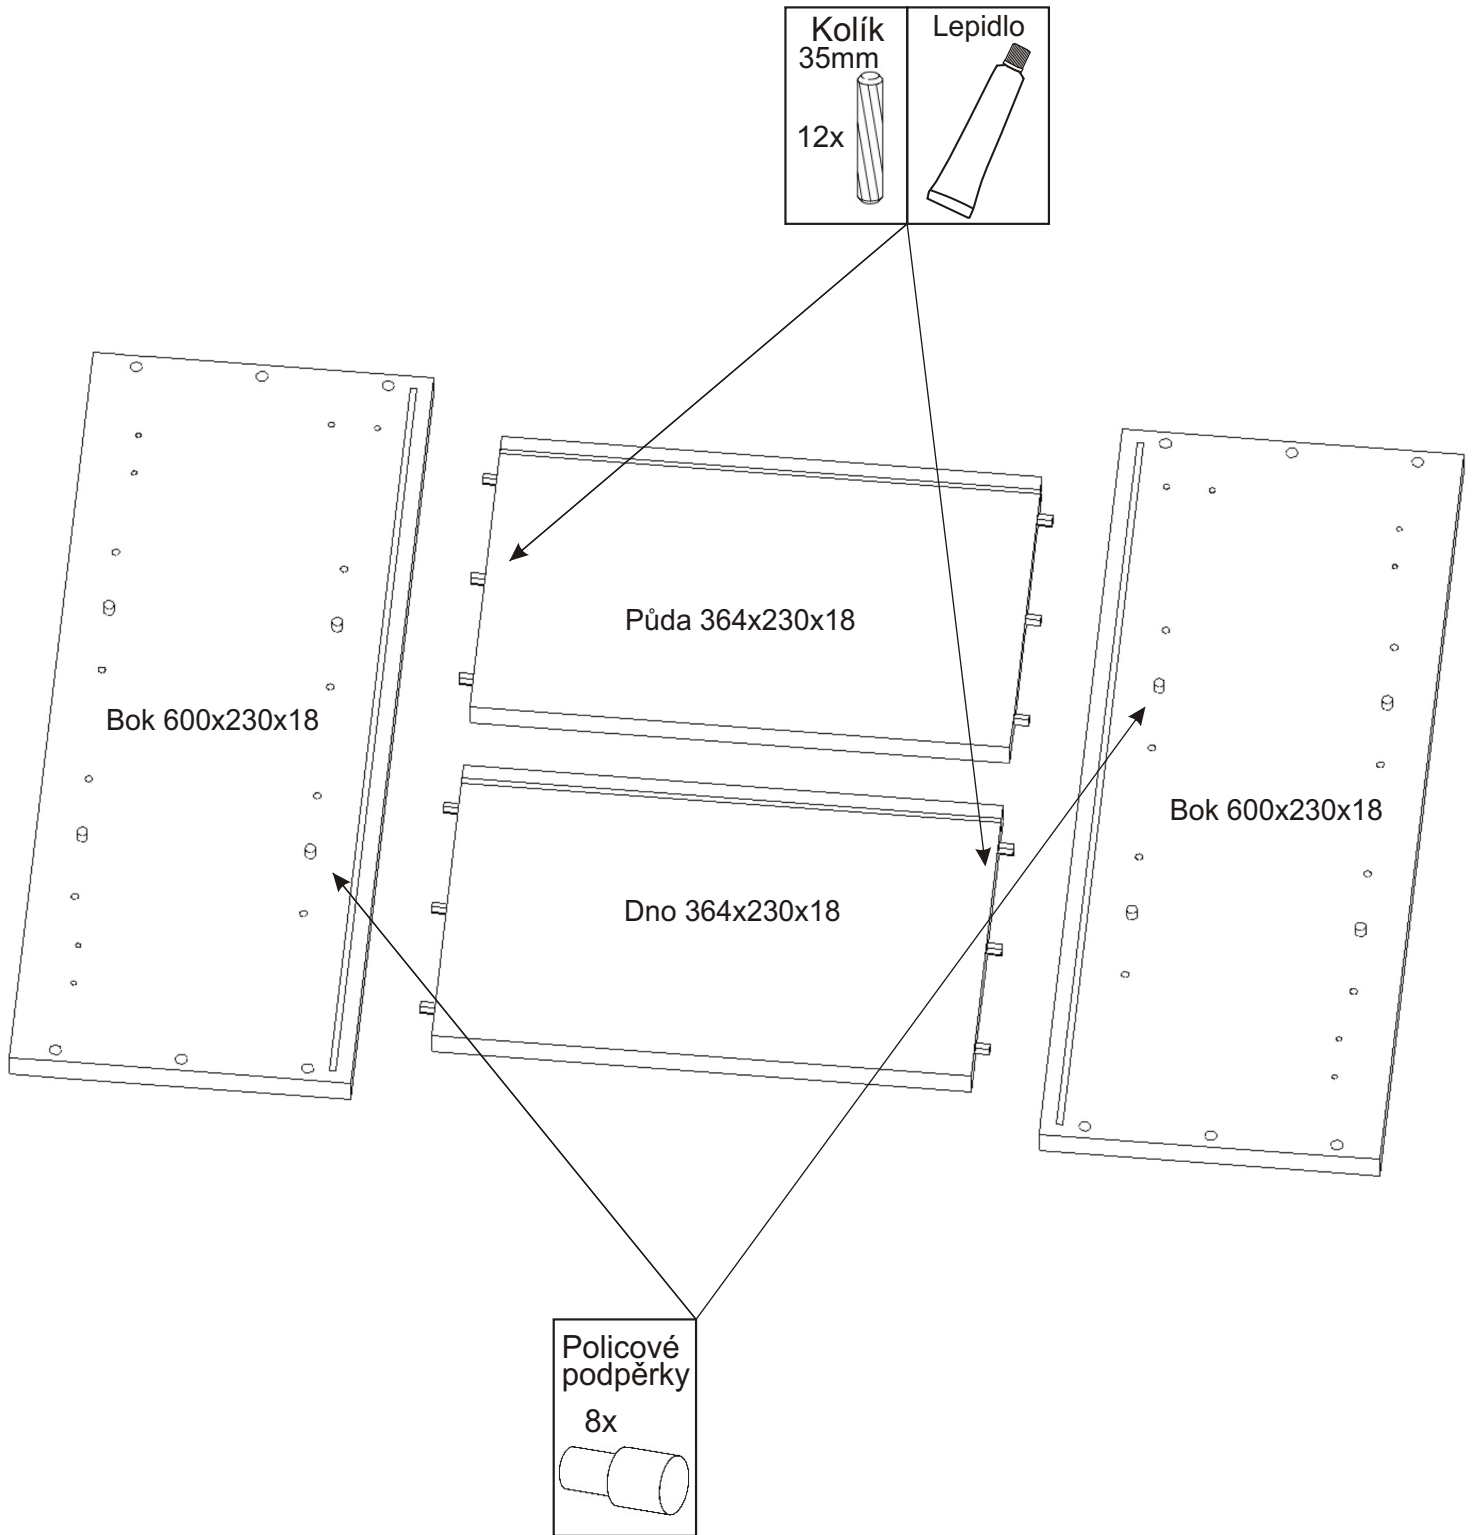

L4 závěsná lékárnička

Policové podpěrky 8x 	Úchytka 96mm 1x  2x 	Naložený pant 2x 	Samolepka kříže 1x 	
Kolík 35mm 12x 	Lepidlo 20ml 1x 	Vrut 4x16 8x 	Vrut 4x30 4x 	Vrut 5x50 2x 
Hmoždinka ø8 2x 	Závěs horních skříňek 2x 	Kovová závěsná lišta 363mm 1x 	MDF 580x380x3 1x 	

1.

2.

3.

4.

5.

6.

7.

8.

Hmoždinky zvolíme podle typu zdi.
Námi dodávané hmoždinky jsou vhodné
pro stěny z plných materiálů