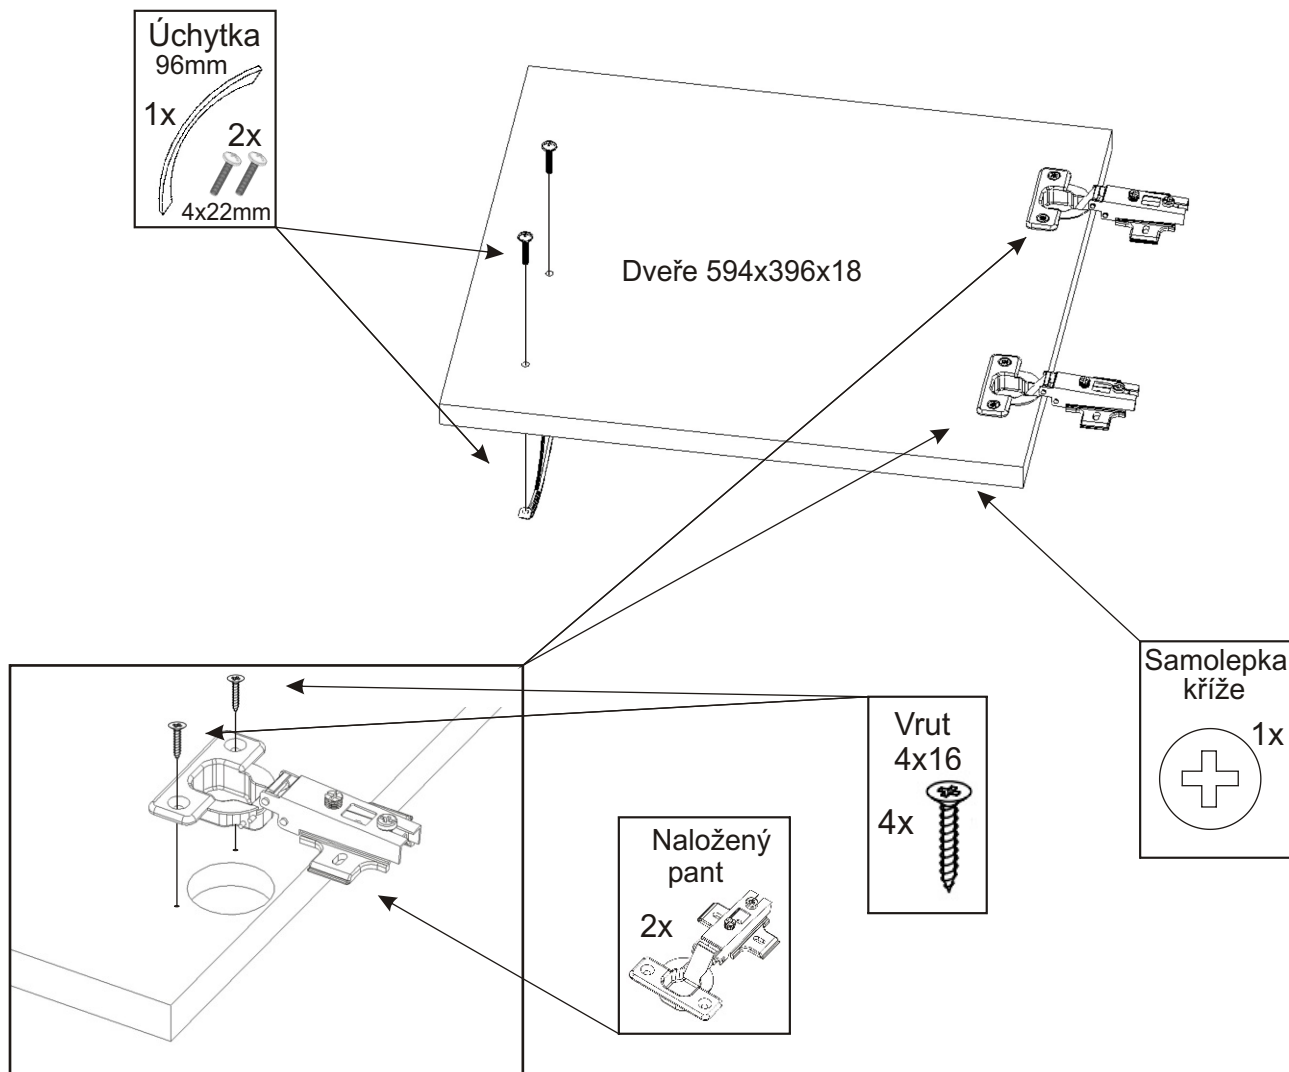

L4 závěsná lékárnička

Policové podpěrky 8x 	Úchytka 96mm 1x  2x 	Naložený pant 2x 	Samolepka kříže 1x 	
Kolík 35mm 12x 	Lepidlo 20ml 1x 	Vrut 4x16 8x 	Vrut 4x30 4x 	Vrut 5x50 2x 
Hmoždinka ø8 2x 	Závěs horních skříňek 2x 	Kovová závěsná lišta 363mm 1x 	MDF 580x380x3 1x 	

1.

2.

3.

4.

5.

6.

7.

8.