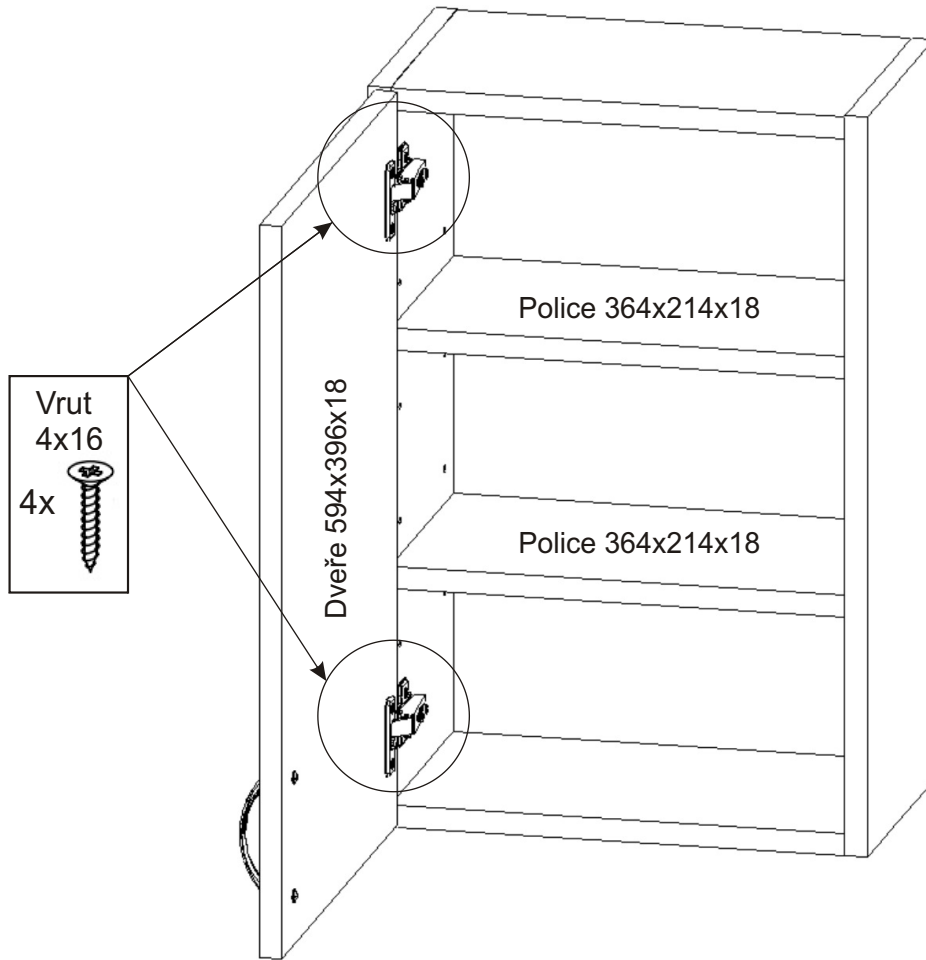

L4 závěsná lékárnička

Policové podpěrky 8x 	Úchytka 96mm 1x  2x 	Naložený pant 2x 	Samolepka kříže 1x 	
Kolík 35mm 12x 	Lepidlo 20ml 1x 	Vrut 4x16 8x 	Vrut 4x30 4x 	Vrut 5x50 2x 
Hmoždinka ø8 2x 	Závěs horních skříňek 2x 	Kovová závěsná lišta 363mm 1x 	MDF 580x380x3 1x 	

1.

2.

3.

4.

5.

6.

7.

8.