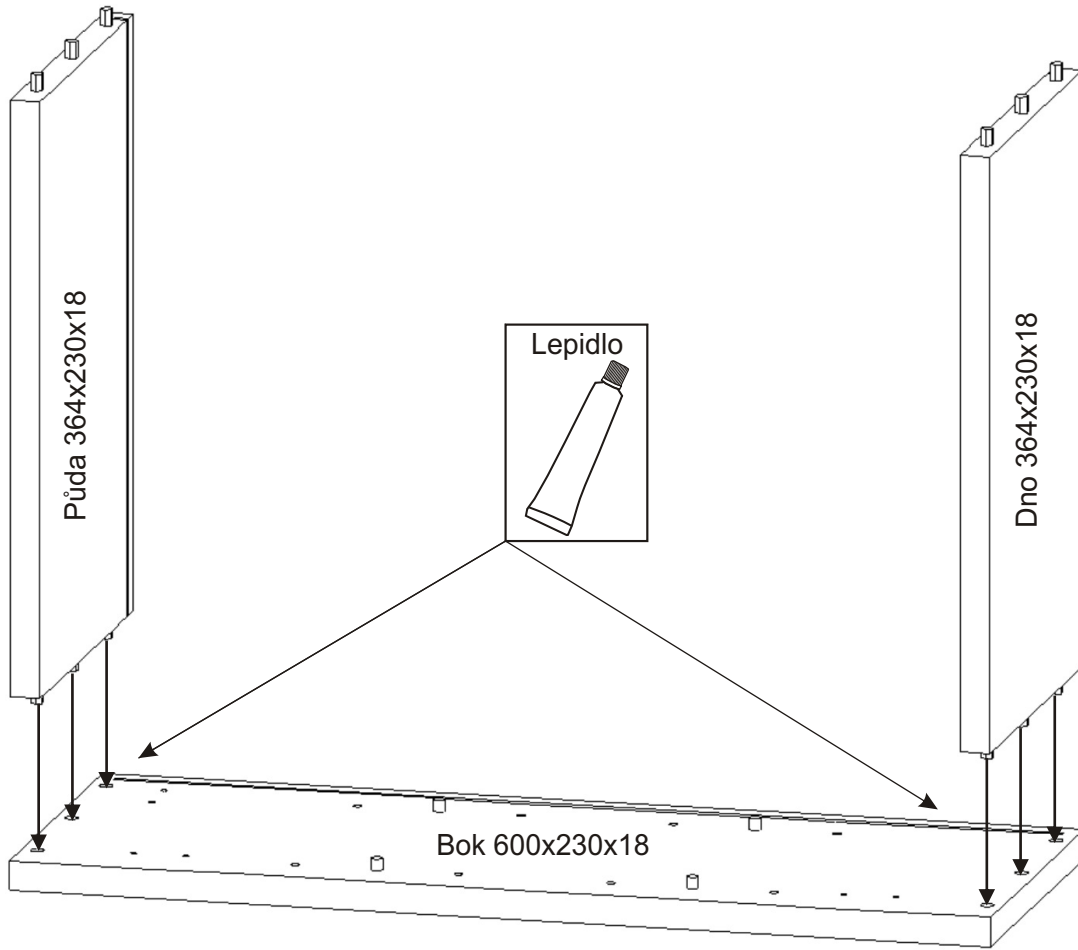

L4 závěsná lékárnička

Policové podpěrky 8x 	Úchytka 96mm 1x  2x 	Naložený pant 2x 	Samolepka kříže 1x 	
Kolík 35mm 12x 	Lepidlo 20ml 1x 	Vrut 4x16 8x 	Vrut 4x30 4x 	Vrut 5x50 2x 
Hmoždinka ø8 2x 	Závěs horních skříňek 2x 	Kovová závěsná lišta 363mm 1x 	MDF 580x380x3 1x 	

1.

2.

3.

4.

5.

6.

7.

8.