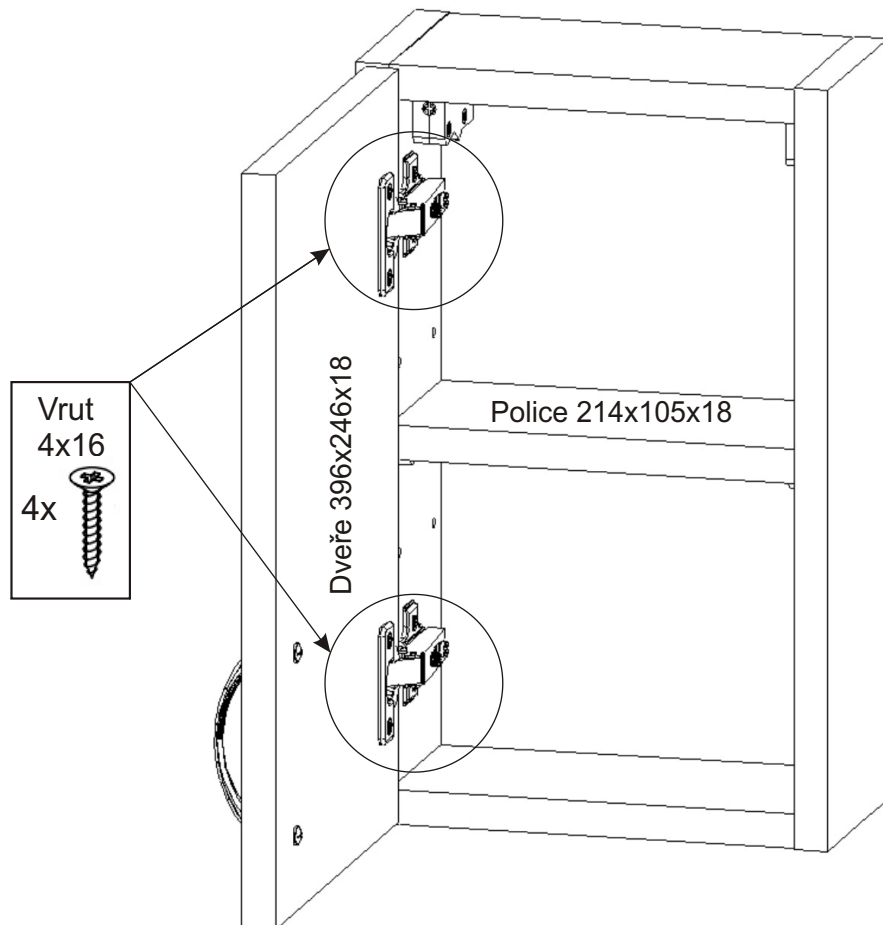

6.

7.

Hmoždinky zvolíme podle typu zdi.
Námi dodávané hmoždinky jsou vhodné
pro stěny z plných materiálů