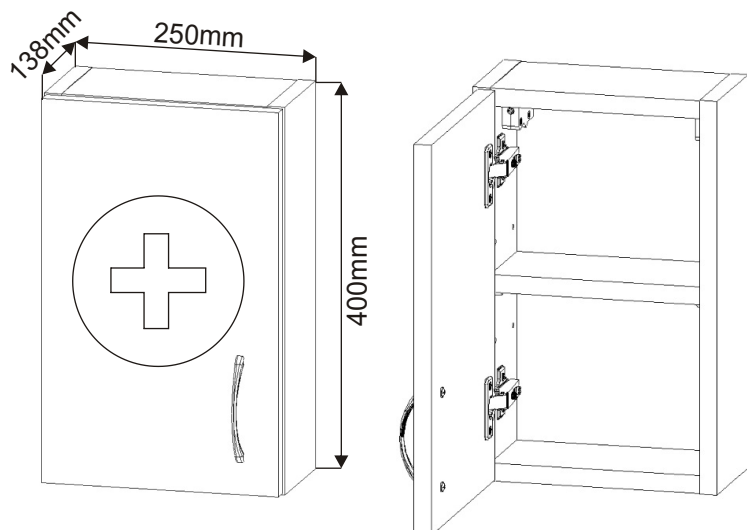

# L2 závěsná lékárnička

<b>Policové podpěrky</b> 4x 	<b>Úchytka 96mm</b> 1x  2x 	<b>Naložený pant</b> 2x 	<b>Samolepka kříže</b> 1x 	
<b>Kolík 35mm</b> 12x 	<b>Lepidlo 20ml</b> 1x 	<b>Vrut 4x16</b> 8x 	<b>Vrut 4x30</b> 4x 	<b>Vrut 5x50</b> 2x 
<b>Hmoždinka ø8</b> 2x 	<b>Závěs horních skříňek</b> 2x 	<b>Kovová závěsná lišta 2/13mm</b> 1x 	<b>MDF 380x230x3</b> 1x 	