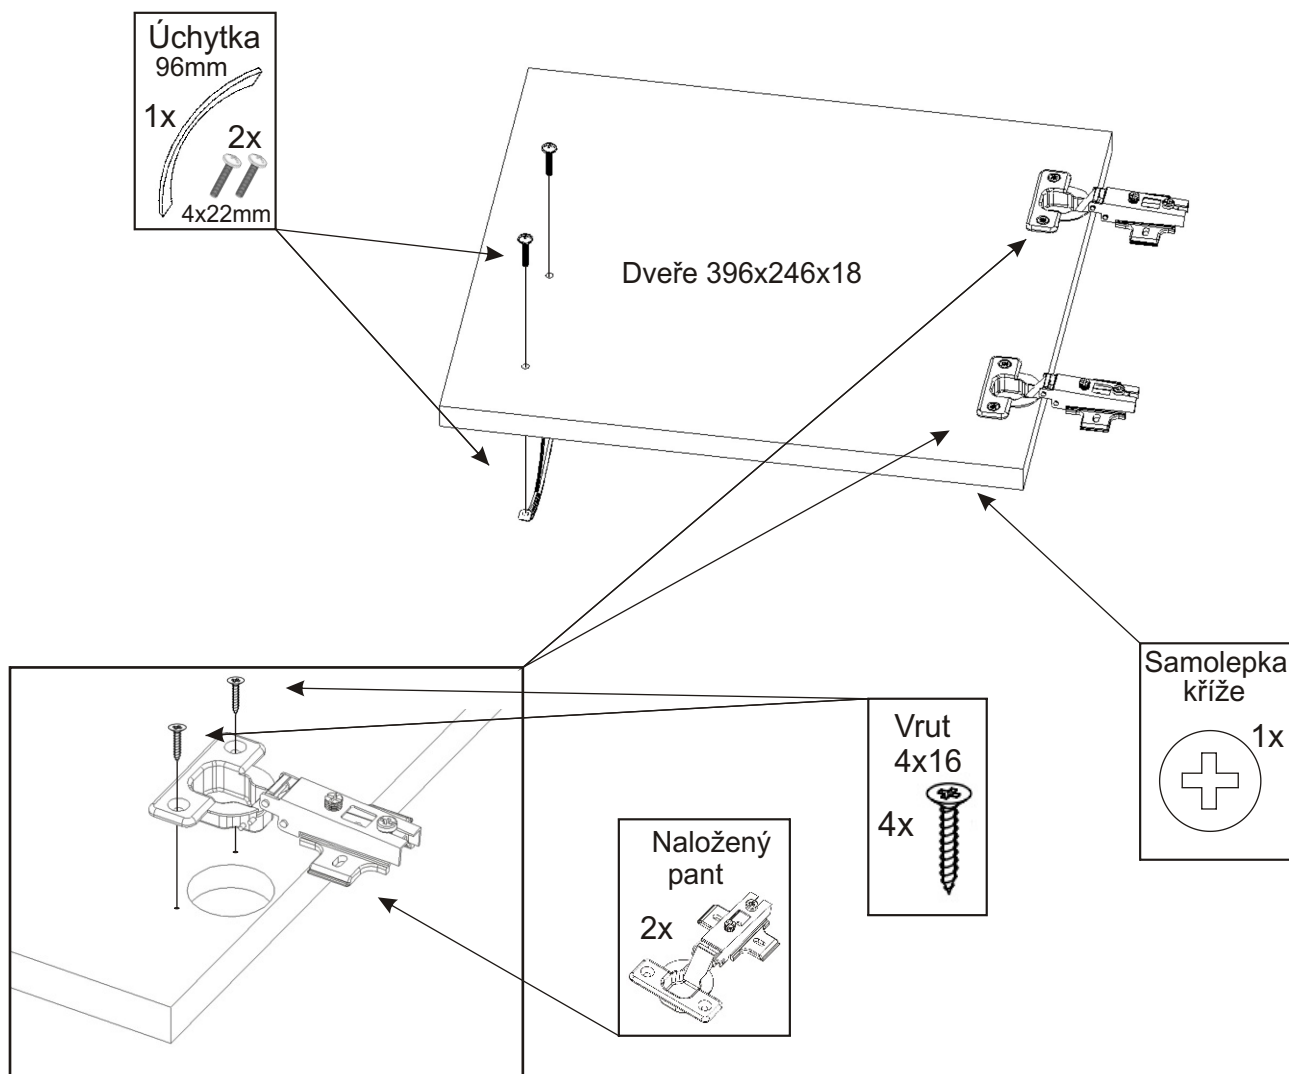

# L2 závěsná lékárnička

<b>Policové podpěrky</b> 4x 	<b>Úchytka 96mm</b> 1x  2x 	<b>Naložený pant</b> 2x 	<b>Samolepka kříže</b> 1x 	
<b>Kolík 35mm</b> 12x 	<b>Lepidlo 20ml</b> 1x 	<b>Vrut 4x16</b> 8x 	<b>Vrut 4x30</b> 4x 	<b>Vrut 5x50</b> 2x 
<b>Hmoždinka ø8</b> 2x 	<b>Závěs horních skříňek</b> 2x 	<b>Kovová závěsná lišta 2/13mm</b> 1x 	<b>MDF 380x230x3</b> 1x 	

1.

2.

3.

4.

5.

6.

7.

Hmoždinky zvolíme podle typu zdi.  
Námi dodávané hmoždinky jsou vhodné  
pro stěny z plných materiálů