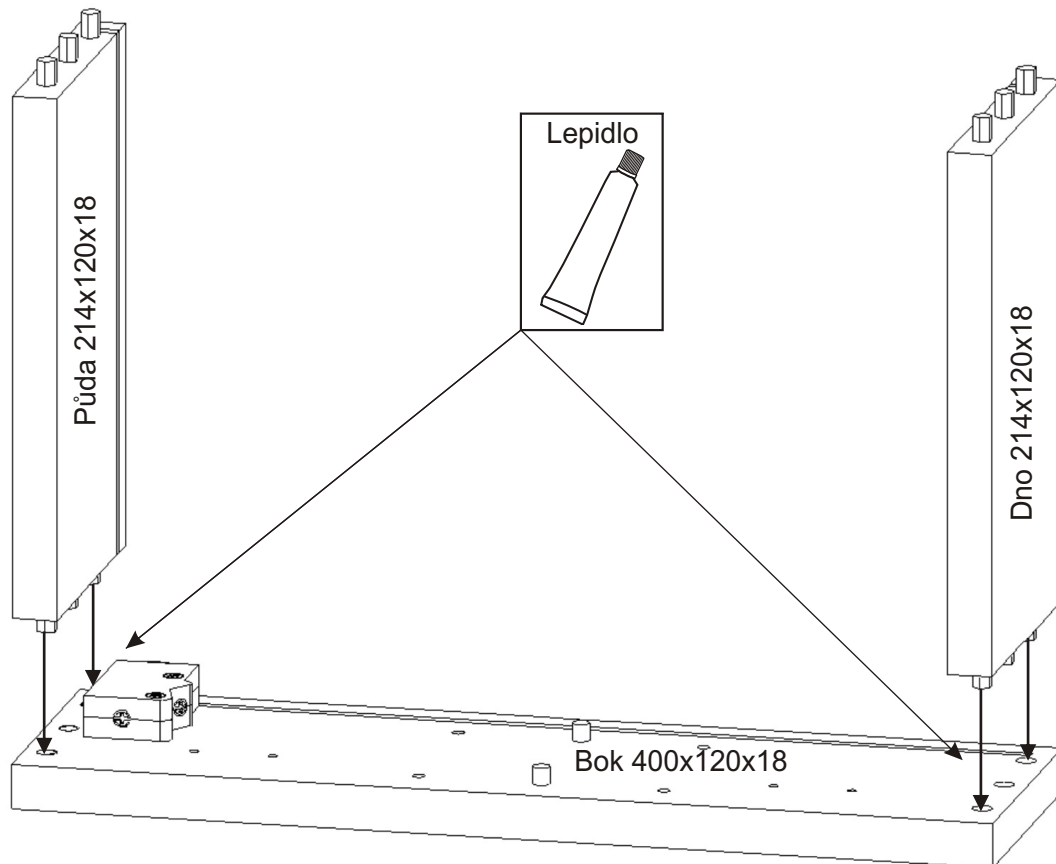

# L2 závěsná lékárnička

<b>Policové podpěrky</b> 4x 	<b>Úchytka 96mm</b> 1x  2x 	<b>Naložený pant</b> 2x 	<b>Samolepka kříže</b> 1x 	
<b>Kolík 35mm</b> 12x 	<b>Lepidlo 20ml</b> 1x 	<b>Vrut 4x16</b> 8x 	<b>Vrut 4x30</b> 4x 	<b>Vrut 5x50</b> 2x 
<b>Hmoždinka ø8</b> 2x 	<b>Závěs horních skříňek</b> 2x 	<b>Kovová závěsná lišta 2/13mm</b> 1x 	<b>MDF 380x230x3</b> 1x 	

1.

2.

3.

4.

5.

6.

7.

Hmoždinky zvolíme podle typu zdi.  
Námi dodávané hmoždinky jsou vhodné  
pro stěny z plných materiálů