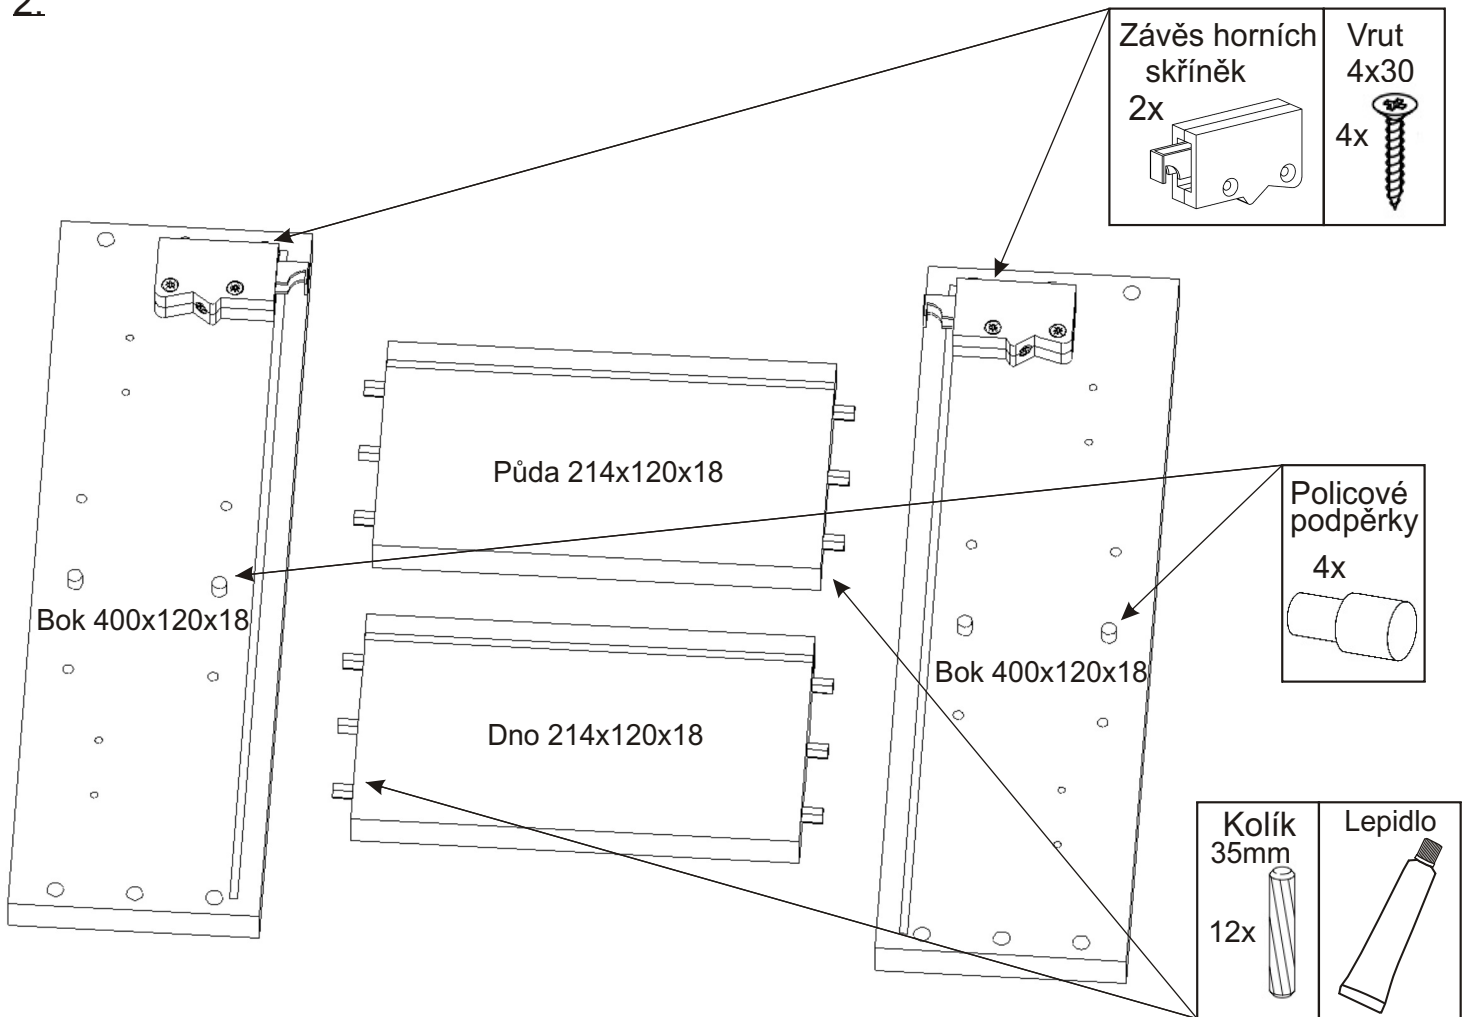

# L2 závěsná lékárnička

<b>Policové podpěrky</b> 4x 	<b>Úchytka 96mm</b> 1x  2x 	<b>Naložený pant</b> 2x 	<b>Samolepka kříže</b> 1x 	
<b>Kolík 35mm</b> 12x 	<b>Lepidlo 20ml</b> 1x 	<b>Vrut 4x16</b> 8x 	<b>Vrut 4x30</b> 4x 	<b>Vrut 5x50</b> 2x 
<b>Hmoždinka ø8</b> 2x 	<b>Závěs horních skříňek</b> 2x 	<b>Kovová závěsná lišta 2/13mm</b> 1x 	<b>MDF 380x230x3</b> 1x 	

1.

2.

3.

4.

5.

6.

7.

Hmoždinky zvolíme podle typu zdi.  
Námi dodávané hmoždinky jsou vhodné  
pro stěny z plných materiálů